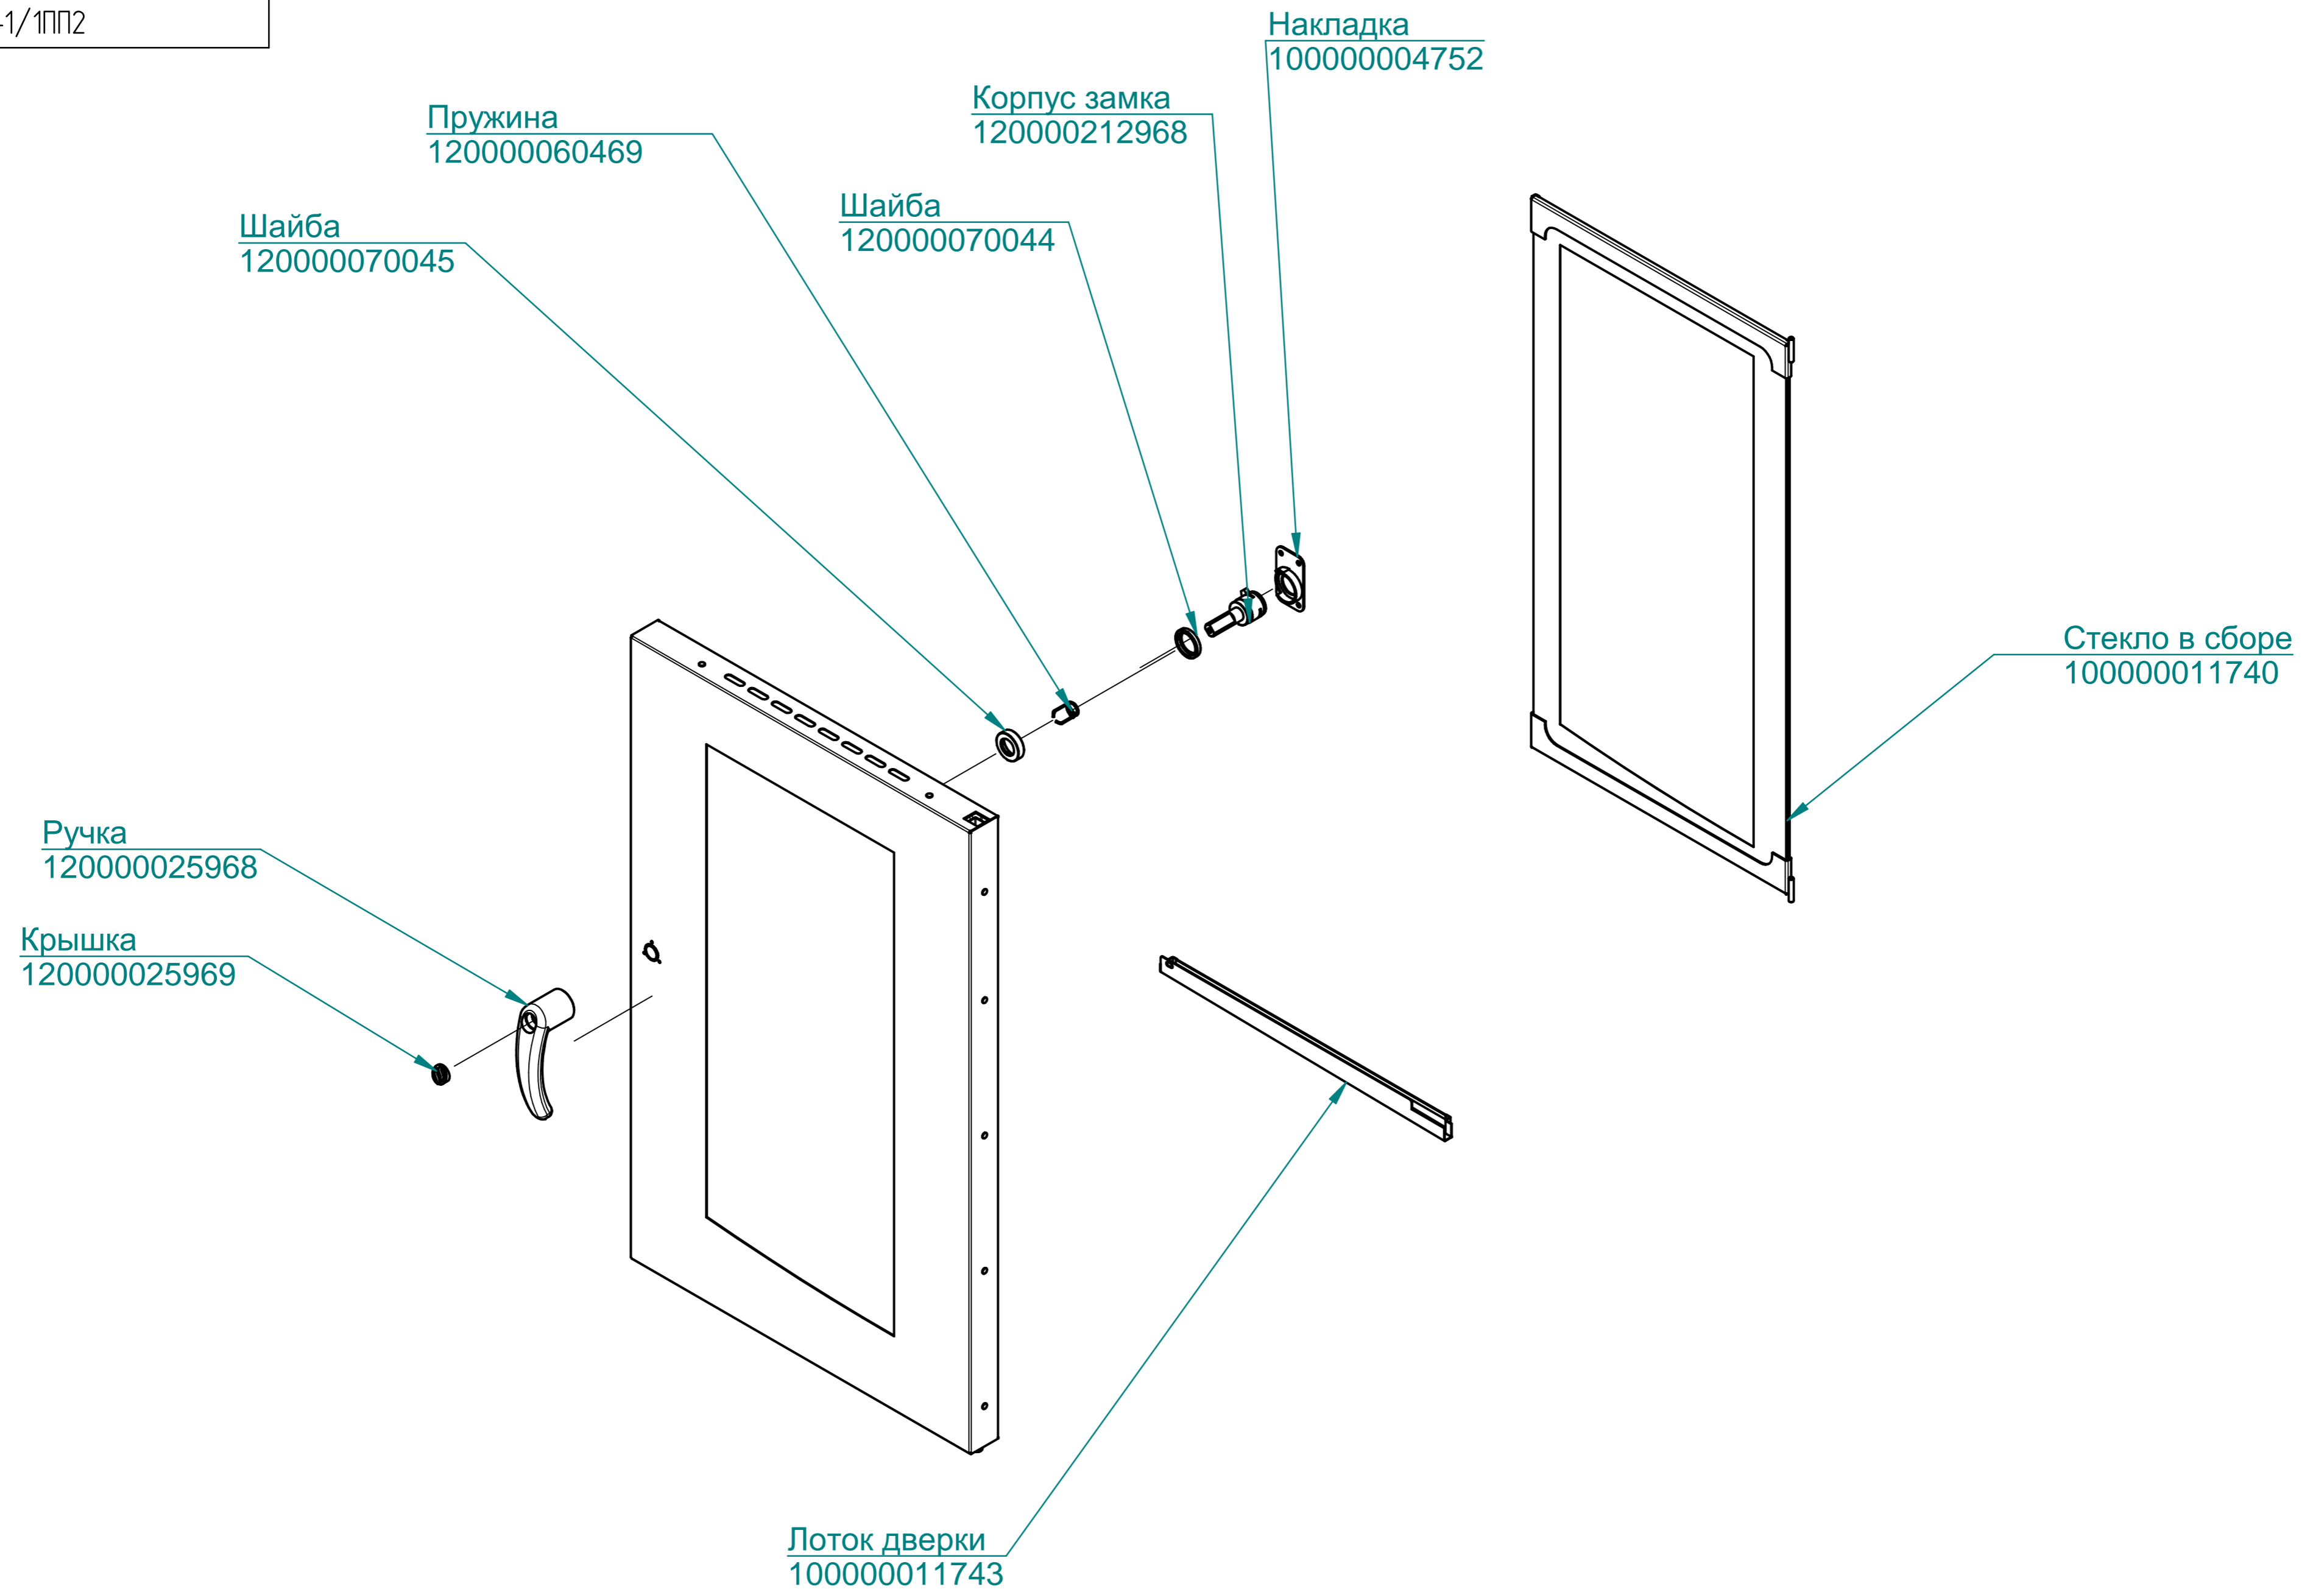

ПКА10-11ПП2.9757.002РС

Пароконвектомат
ПКА10-1/1ПП2