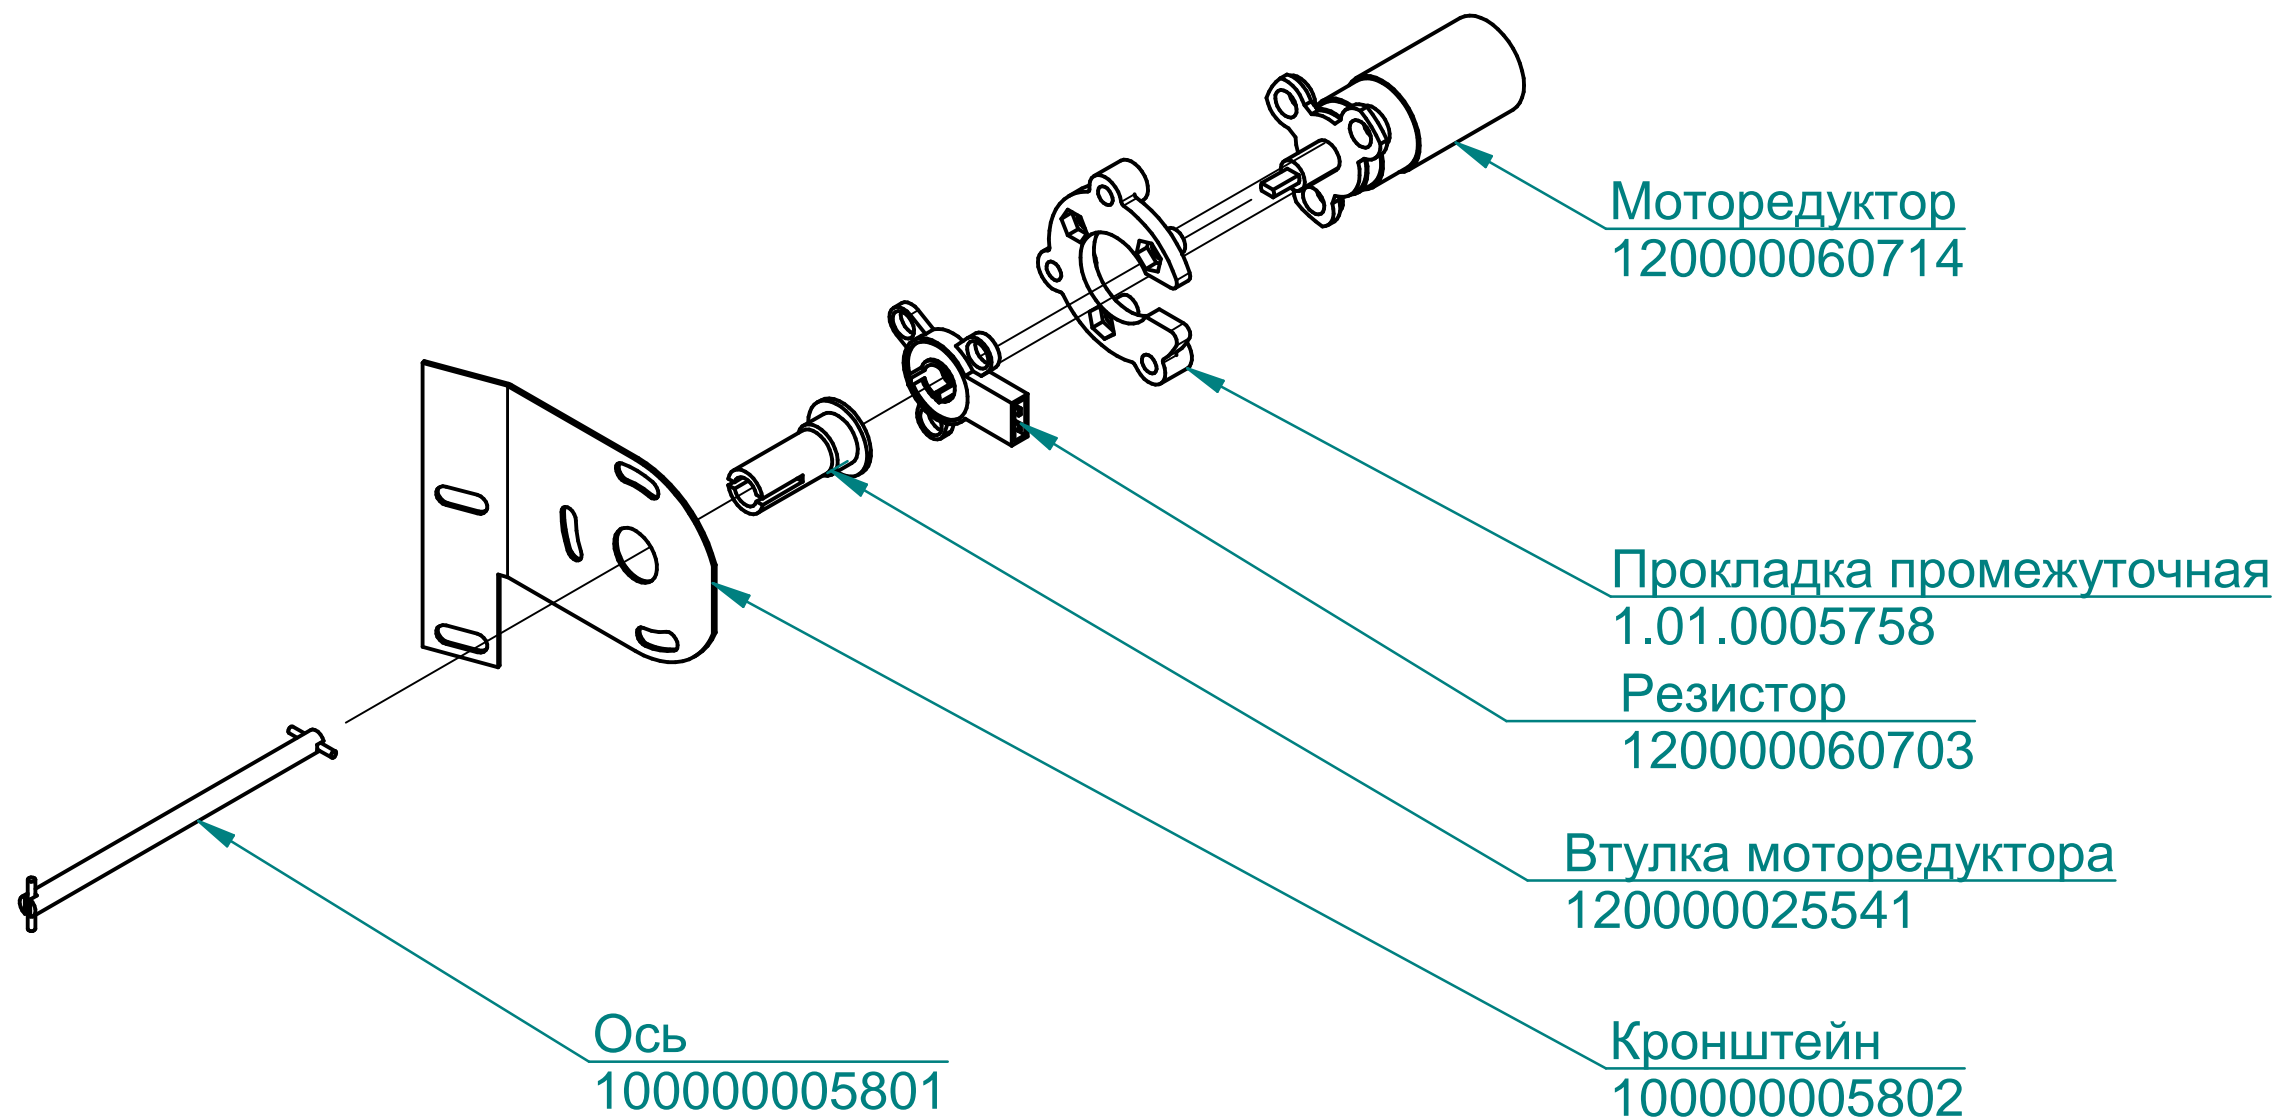

Термостат биметаллический
120000060698

Выключатель автоматический
120000061074

Реле+скоба
120000060572+120000060818

Контактор 32А
120000061052

ПКА10-11ПП2.9757.008РС

Пароконвектомат
ПКА10-1/1ПП2

ПКА10-11ПП2.9757.009РС