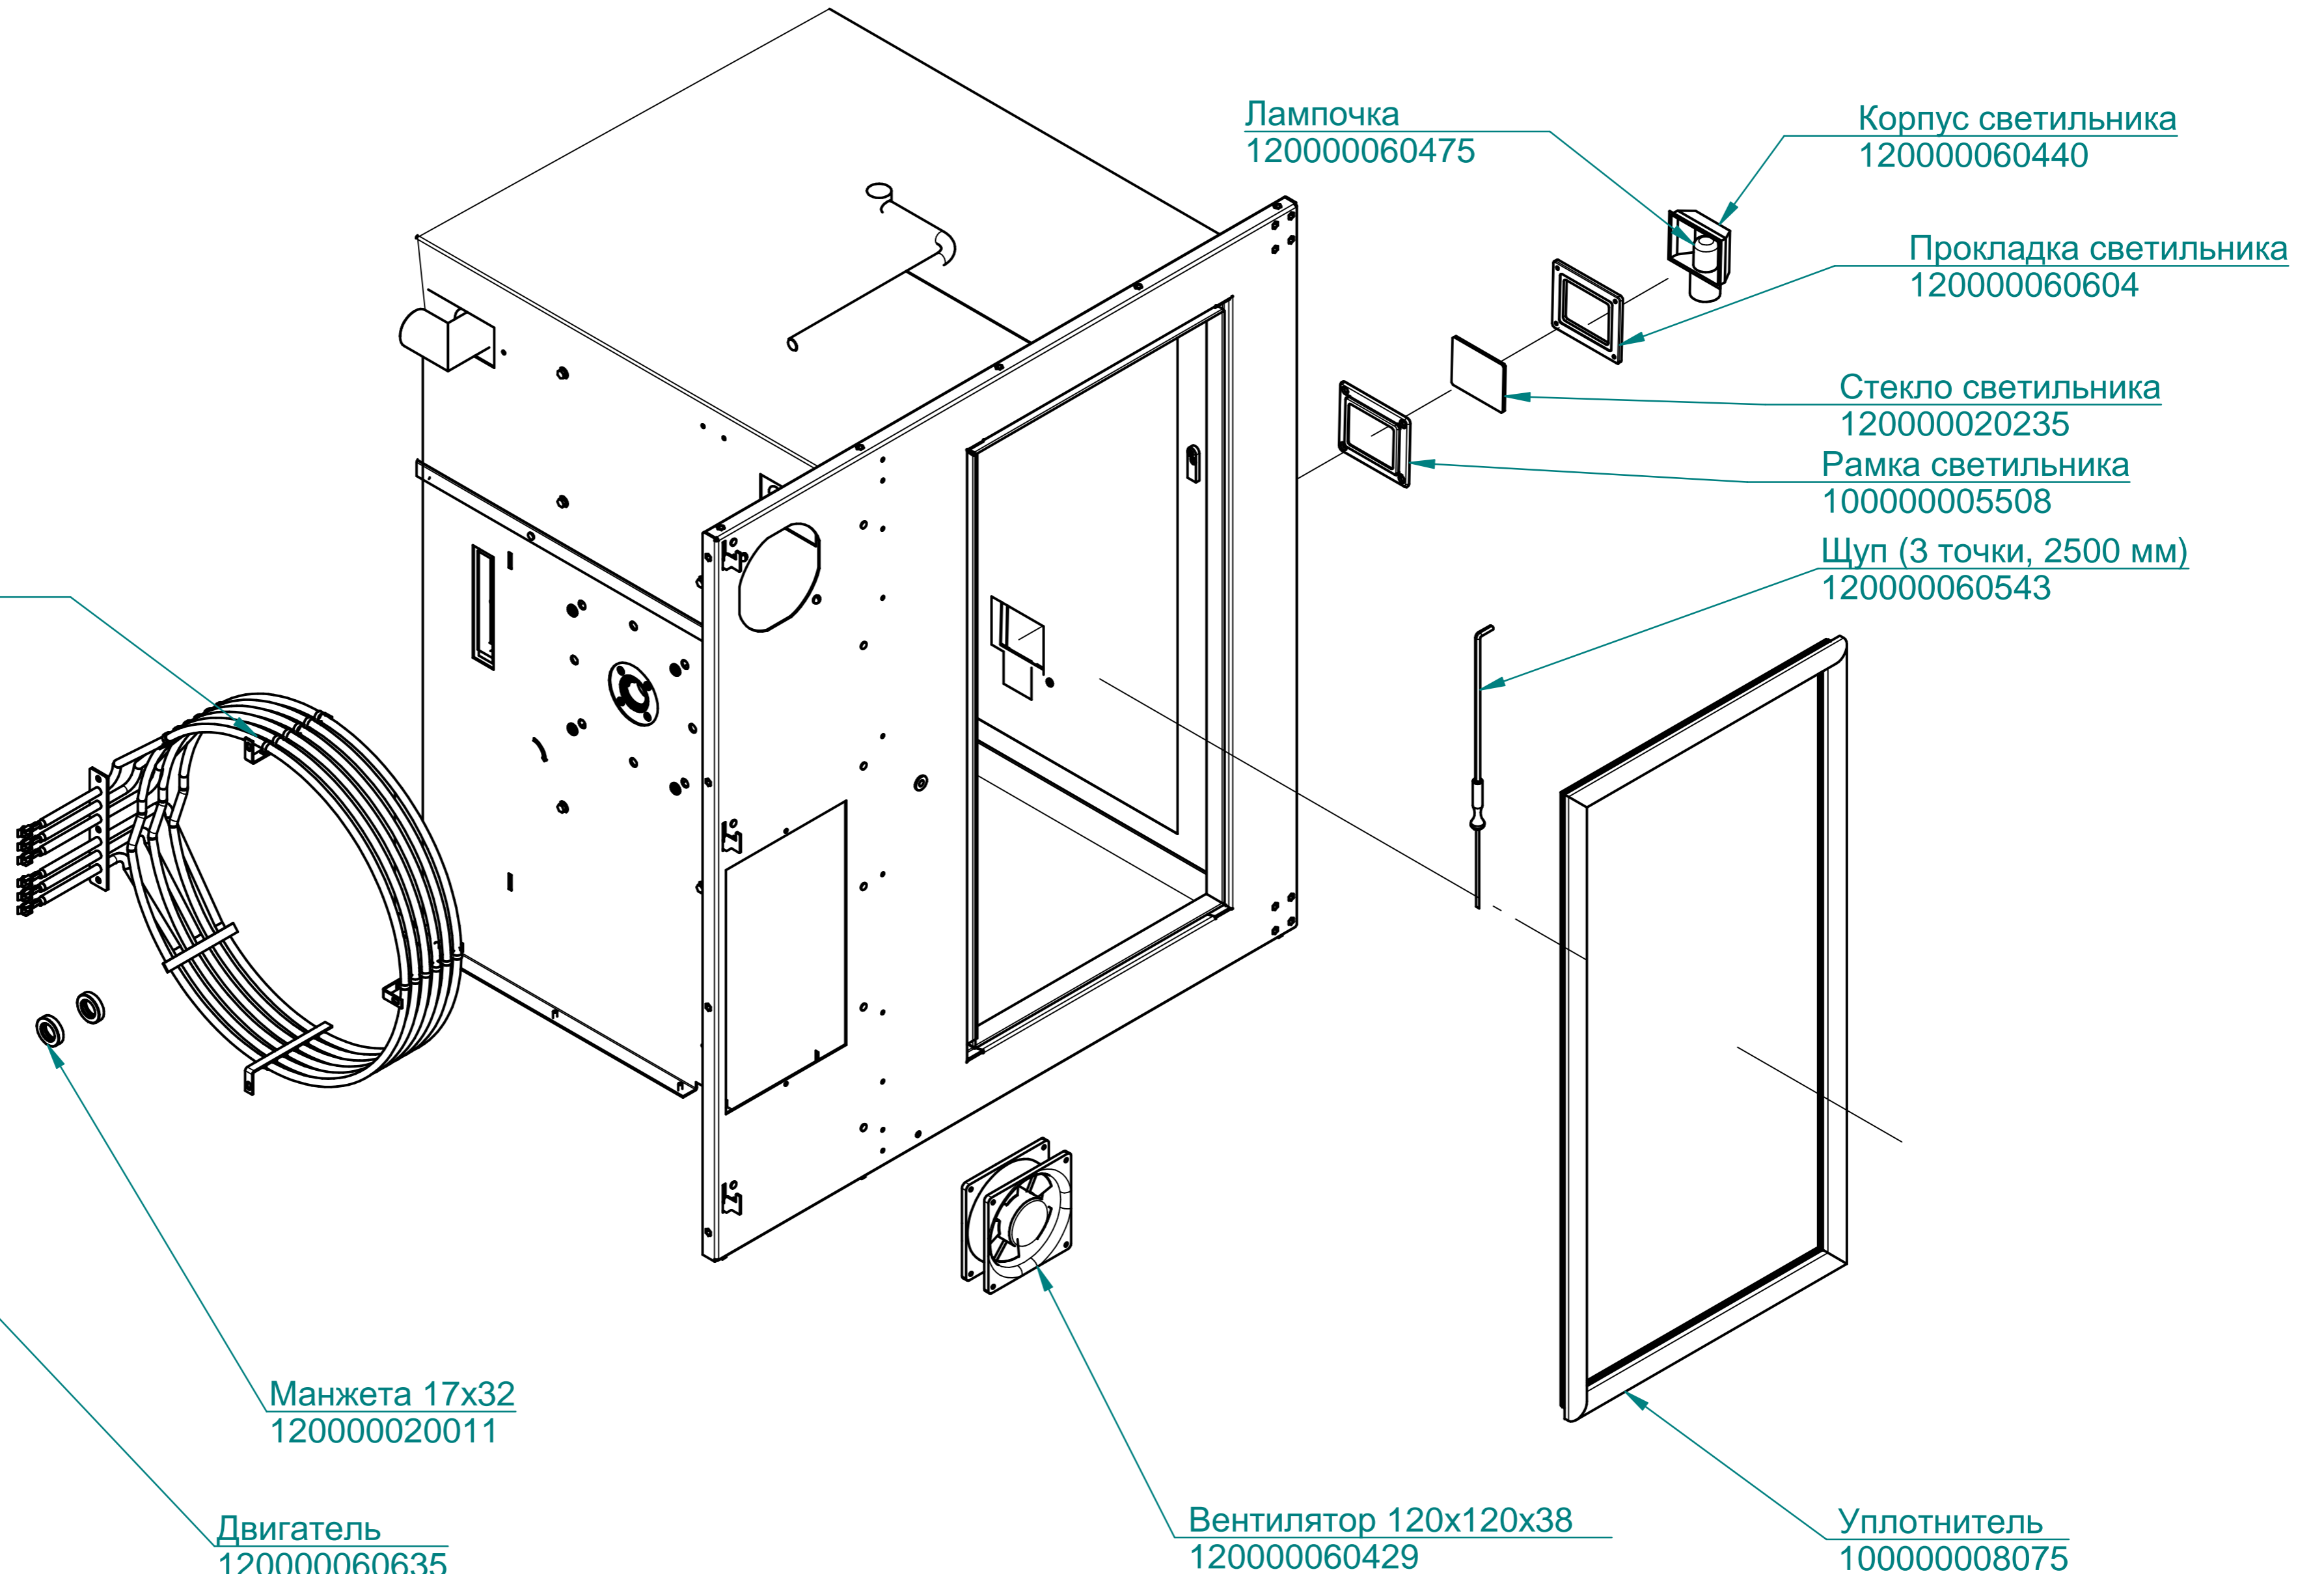

ПКА10-1ПП2.9757.004РС

Пароконвектомат
ПКА10-1/1ПП2

ТЭН БЗ-12000W
120000060113

Манжета 17x32
120000020011

Двигатель
120000060635

Лампочка
120000060475

Корпус светильника
120000060440

Прокладка светильника
120000060604

Стекло светильника
120000020235

Рамка светильника
100000005508

Щуп (3 точки, 2500 мм)
120000060543

Вентилятор 120x120x38
120000060429

Уплотнитель
100000008075