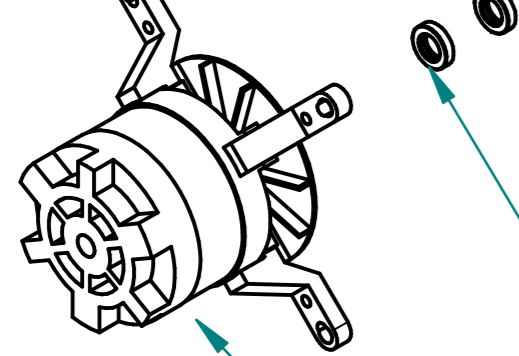

Втулка проходная
120000002230

ПКА10-11ПП2.9757.003РС

Пароконвектомат
ПКА10-1/1ПП2

ПКА10-1ПП2.9757.004РС

Пароконвектомат
ПКА10-1/1ПП2

ТЭН БЗ-12000W
120000060113

Манжета 17x32
120000020011

Двигатель
120000060635