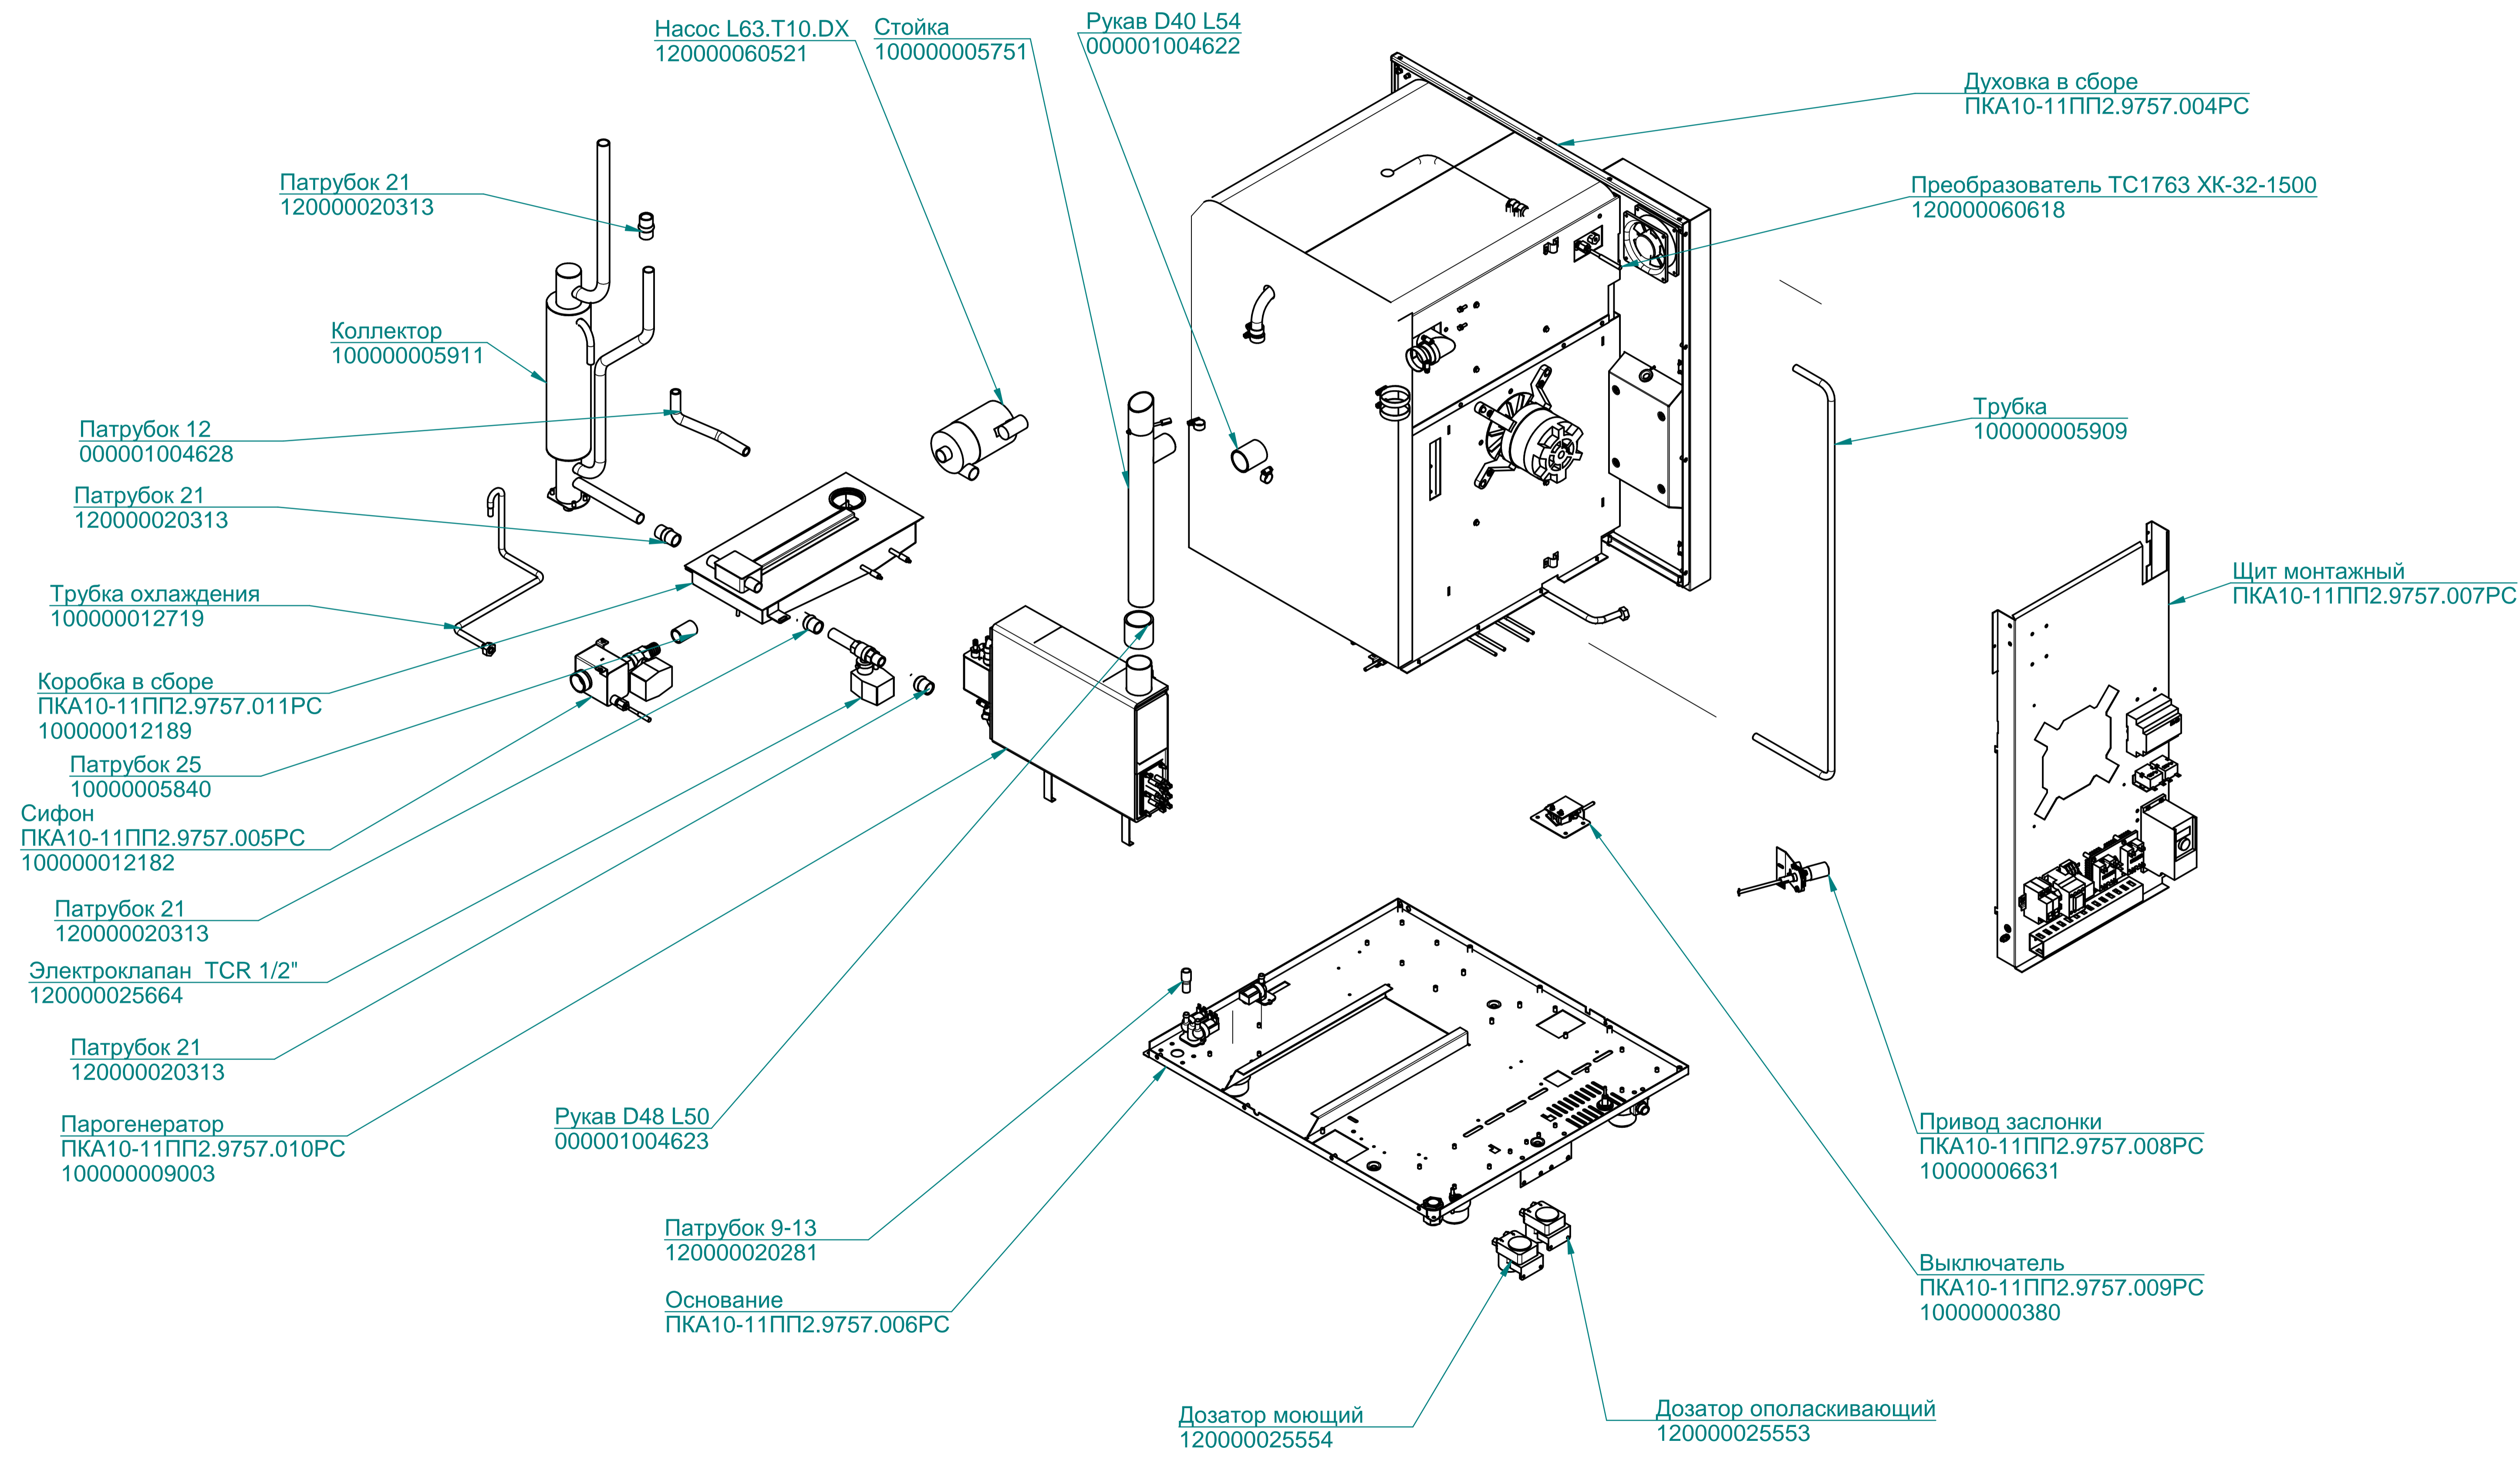

ПКА10-11ПП2.9757.000РС

Пароконвектомат
ПКА10-1/1ПП2

ПКА10-11ПП2.9757.001РС

Пароконвектомат
ПКА10-1/1ПП2

ПКА10-11ПП2.9757.002РС

Пароконвектомат
ПКА10-1/1ПП2

ПКА10-11ПП2.9757.003РС

Пароконвектомат
ПКА10-1/1ПП2

Подложка
120000020598

Экран ТФТ
120000061061

Клавиатура "Абат-34-10"
120000060964

Фильтр
100000006078

Контроллер
120000060706

Контроллер (силовая плата)
120000060749

Кнопка
120000006101

Коробка
100000012365

Втулка проходная
120000002230

ПКА10-11ПП2.9757.003РС

Пароконвектомат
ПКА10-1/1ПП2

ПКА10-1ПП2.9757.004РС

Пароконвектомат
ПКА10-1/1ПП2

ТЭН БЗ-12000W
120000060113

Манжета 17x32
120000020011

Двигатель
120000060635

Лампочка
120000060475

Корпус светильника
120000060440

Прокладка светильника
120000060604

Стекло светильника
120000020235

Рамка светильника
100000005508

Щуп (3 точки, 2500 мм)
120000060543

Вентилятор 120x120x38
120000060429