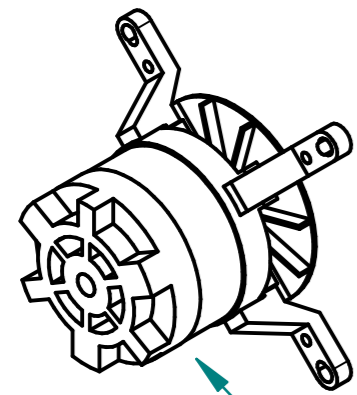

Втулка проходная
120000002230

ПКА10-11ПП2.9757.003РС

Пароконвектомат
ПКА10-1/1ПП2

ПКА10-1ПП2.9757.004РС

Пароконвектомат
ПКА10-1/1ПП2

ТЭН БЗ-12000W
120000060113

Манжета 17x32
120000020011

Двигатель
120000060635