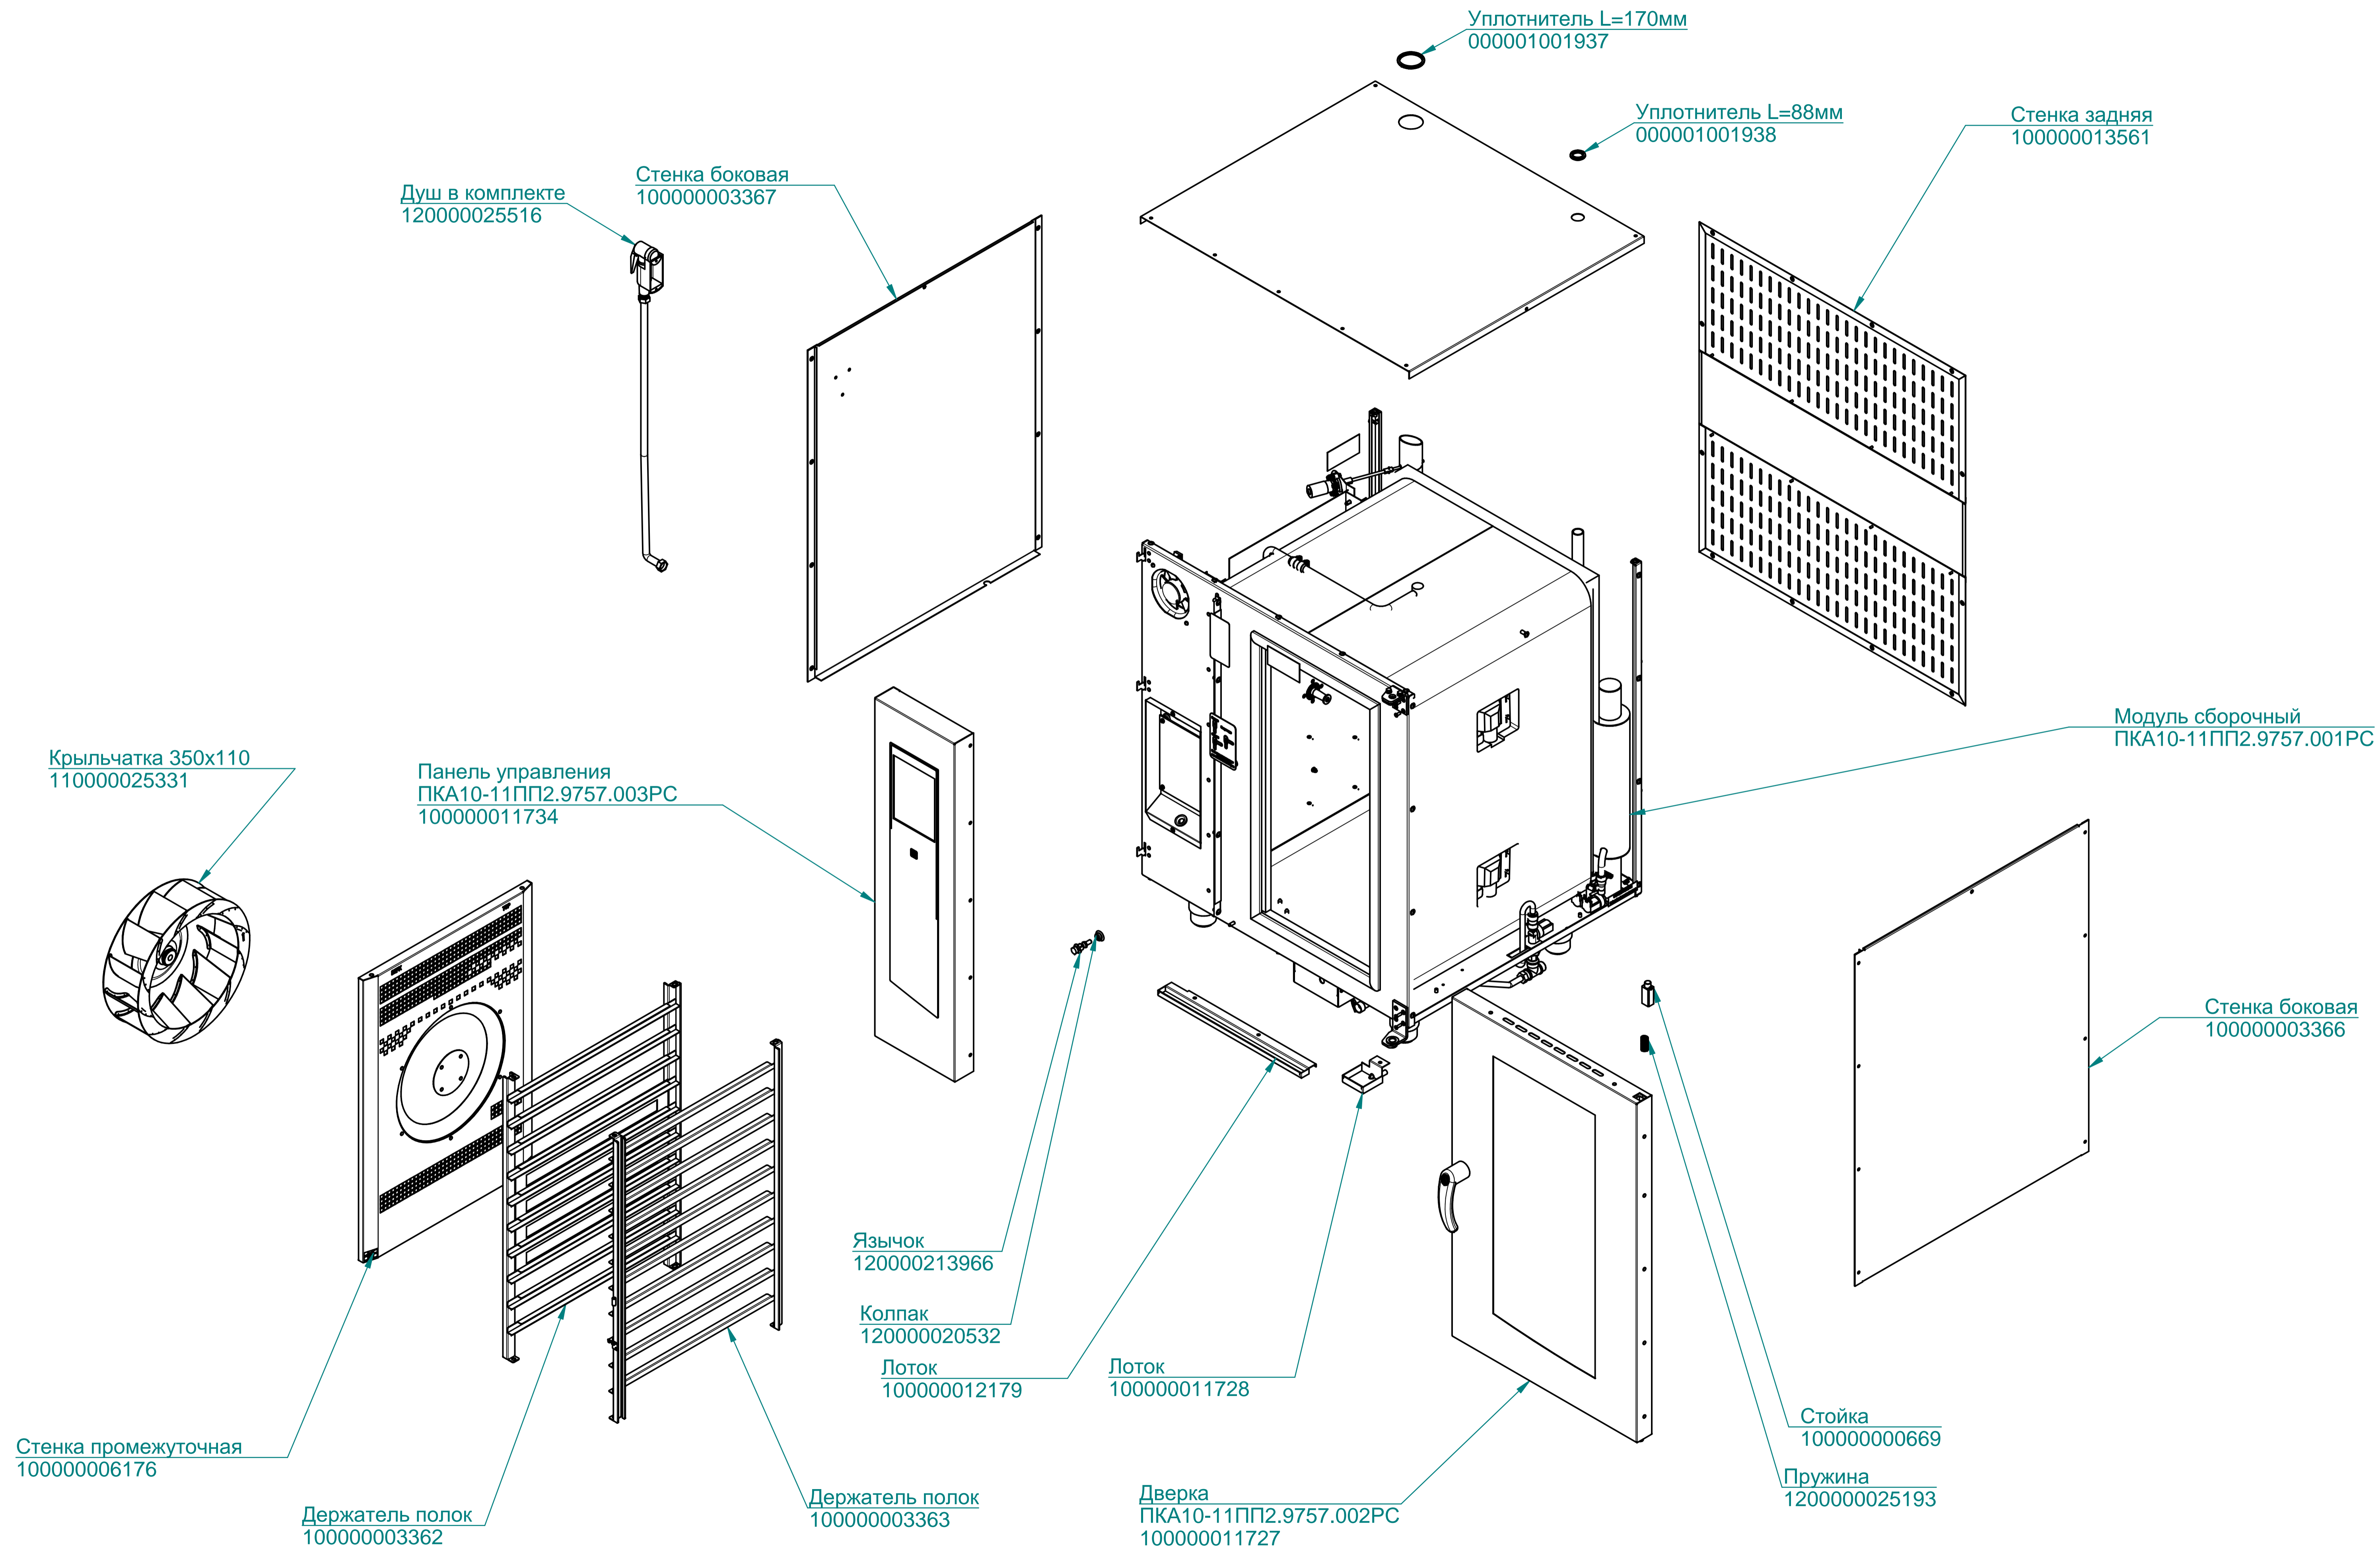

ПКА10-11ПП2.9757.000РС

Пароконвектомат
ПКА10-1/1ПП2

ПКА10-11ПП2.9757.001РС

Пароконвектомат
ПКА10-1/1ПП2

ПКА10-11ПП2.9757.002РС

Пароконвектомат
ПКА10-1/1ПП2

ПКА10-11ПП2.9757.003РС

Пароконвектомат
ПКА10-1/1ПП2

Подложка
120000020598

Экран ТФТ
120000061061

Клавиатура "Абат-34-10"
120000060964

Фильтр
100000006078

Контроллер
120000060706

Контроллер (силовая плата)
120000060749

Кнопка
120000006101

Коробка
100000012365

Втулка проходная
120000002230

ПКА10-11ПП2.9757.003РС

Пароконвектомат
ПКА10-1/1ПП2

ПКА10-1ПП2.9757.004РС

Пароконвектомат
ПКА10-1/1ПП2

ТЭН БЗ-12000W
120000060113

Манжета 17x32
120000020011

Двигатель
120000060635

Лампочка
120000060475

Корпус светильника
120000060440

Прокладка светильника
120000060604

Стекло светильника
120000020235

Рамка светильника
100000005508

Щуп (3 точки, 2500 мм)
120000060543

Вентилятор 120x120x38
120000060429