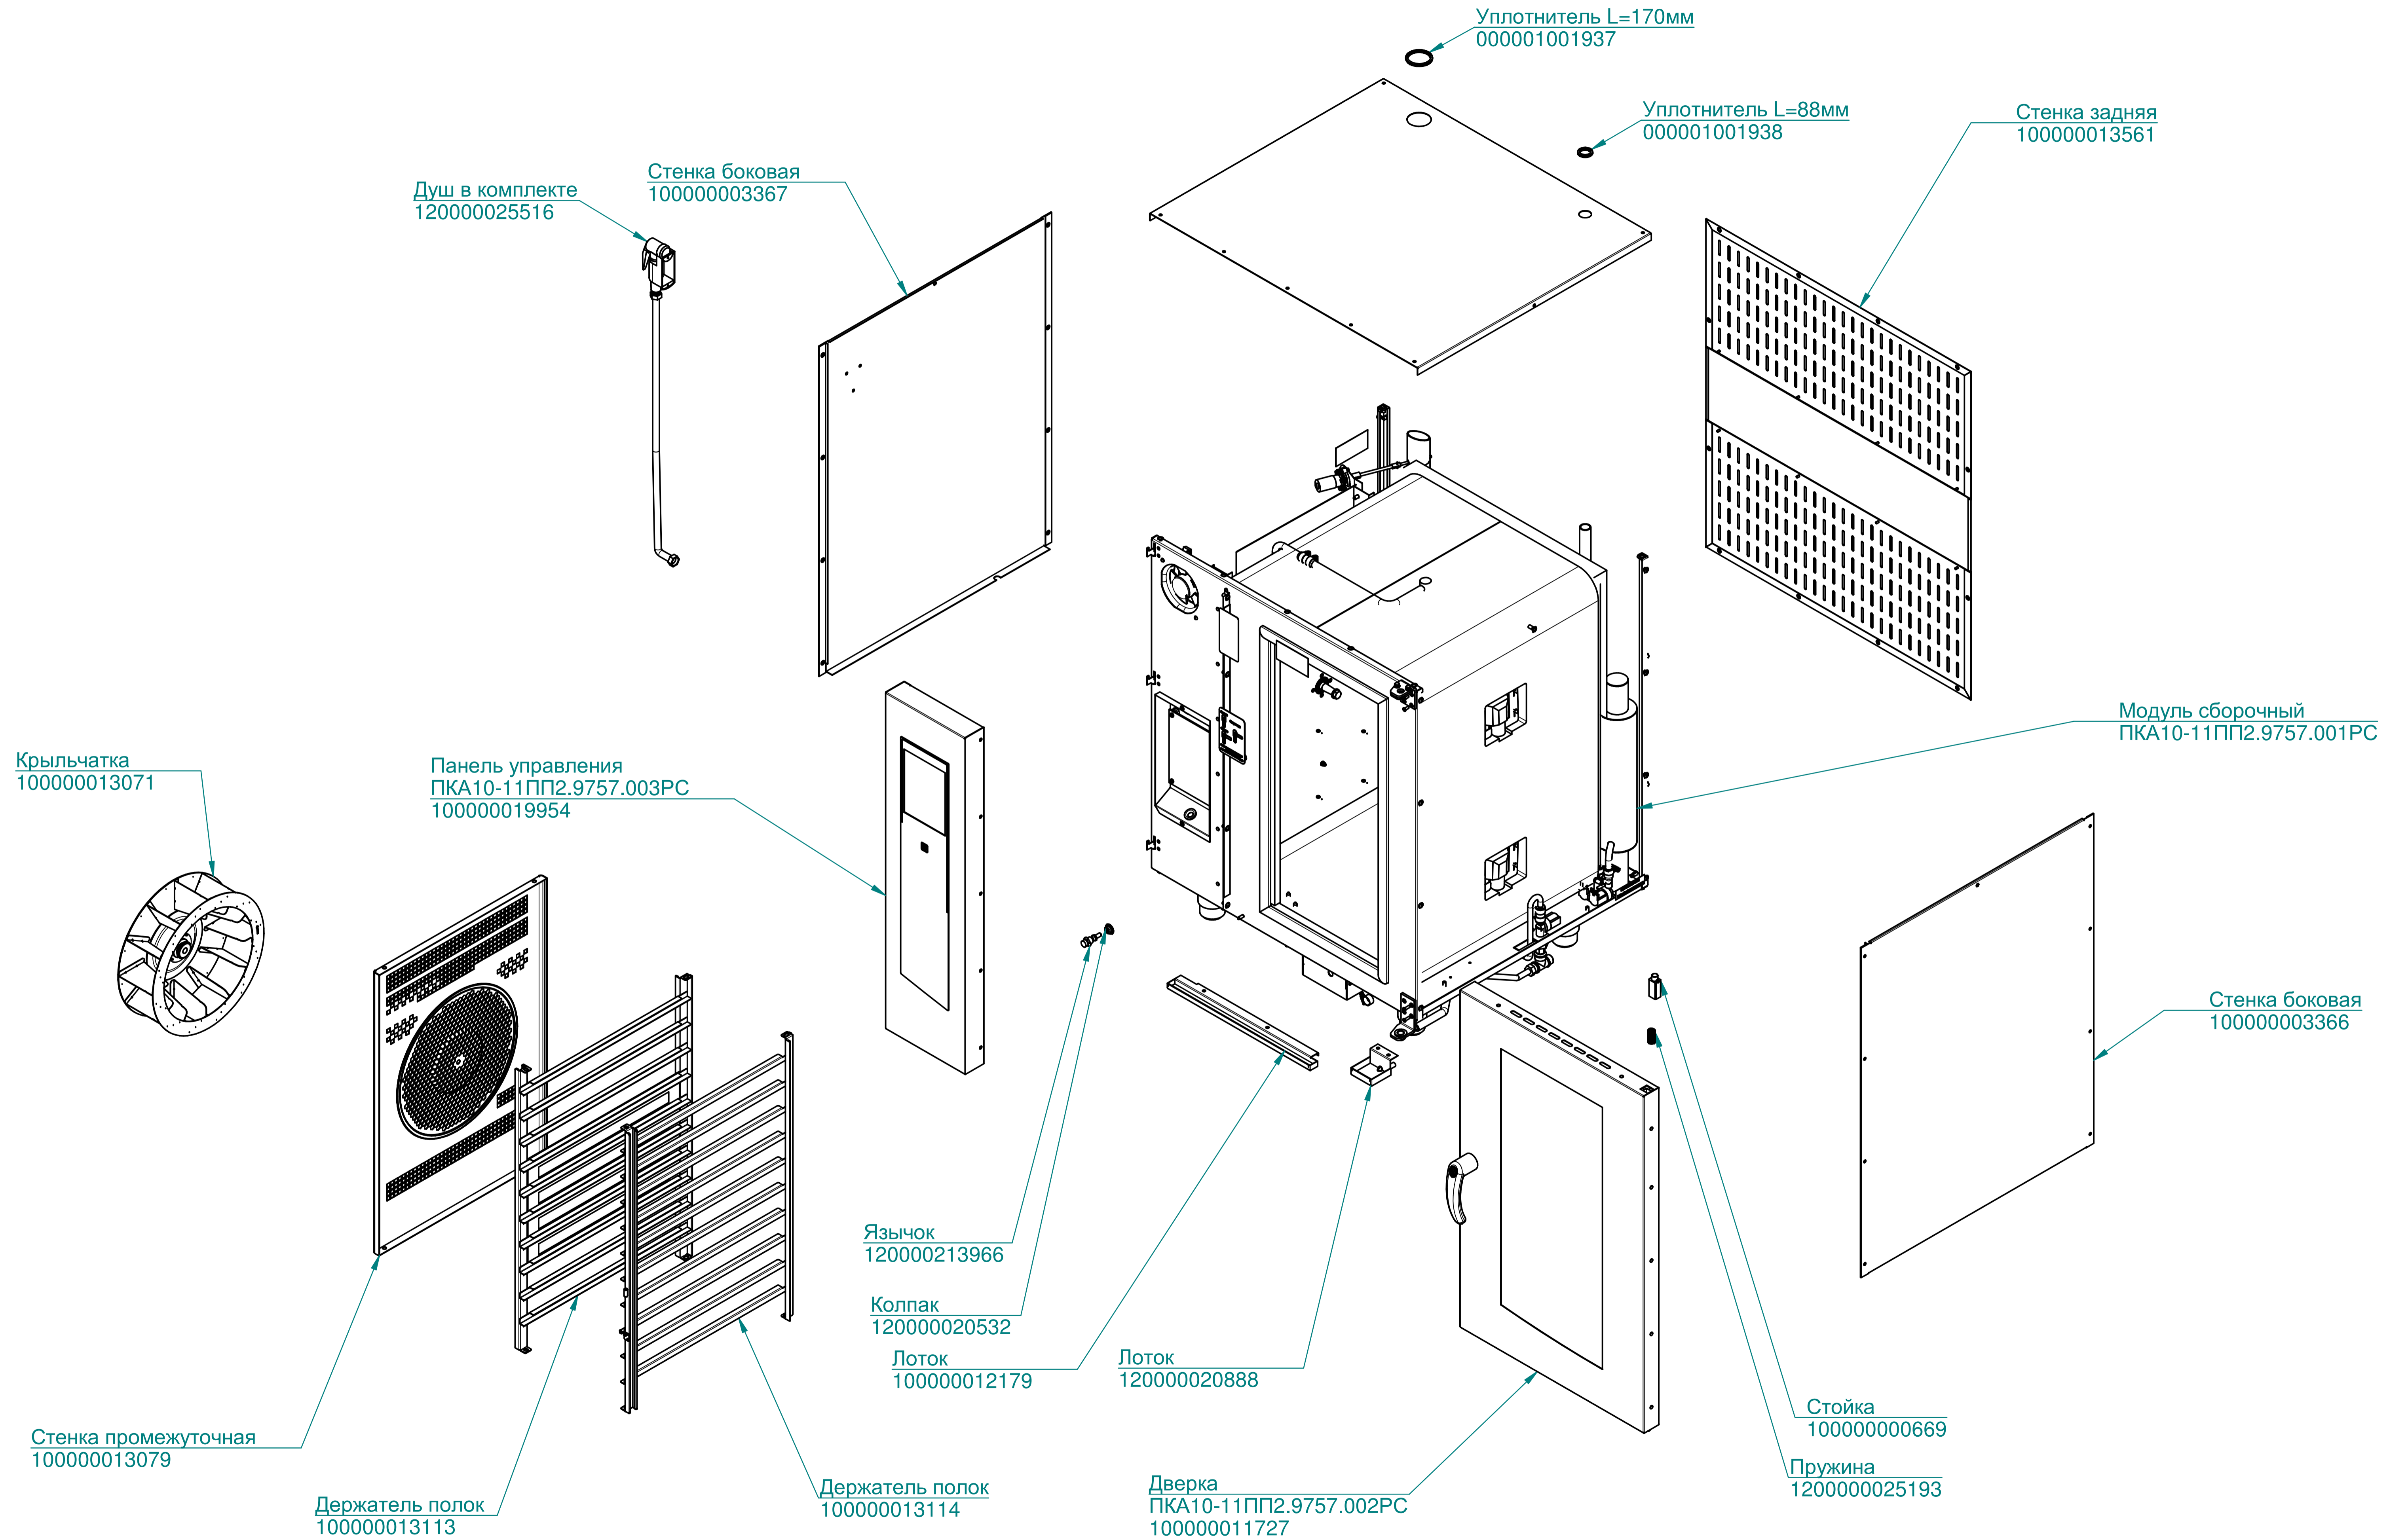

ПКА10-11ПП2.9757.000РС

Пароконвектомат
ПКА10-1/1ПП2

ПКА10-11ПП2.9757.001РС

Пароконвектомат
ПКА10-1/1ПП2

ПКА10-11ПП2.9757.002РС

Пароконвектомат
ПКА10-1/1ПП2

ПКА10-11ПП2.9757.003РС

Пароконвектомат
ПКА10-1/1ПП2

Подложка
120000020598

Экран ТФТ
120000061061

Клавиатура "Абат-34-10"
120000060964

Фильтр
100000006078

Контроллер
120000060706

Контроллер (силовая плата)
120000060749

Кнопка
120000006101

Коробка
100000012365

Втулка проходная
120000002230

ПКА10-11ПП2.9757.003РС

Пароконвектомат
ПКА10-1/1ПП2

ПКА10-1ПП2.9757.004РС

Пароконвектомат
ПКА10-1/1ПП2

ТЭН БЗ-12000W
120000060113

Манжета 17x32
120000020011

Двигатель
120000060635

Лампочка
120000060475

Корпус светильника
120000060440

Прокладка светильника
120000060604

Стекло светильника
120000020235

Рамка светильника
100000005508

Щуп (3 точки, 2500 мм)
120000060543

Вентилятор 120x120x38
120000060429