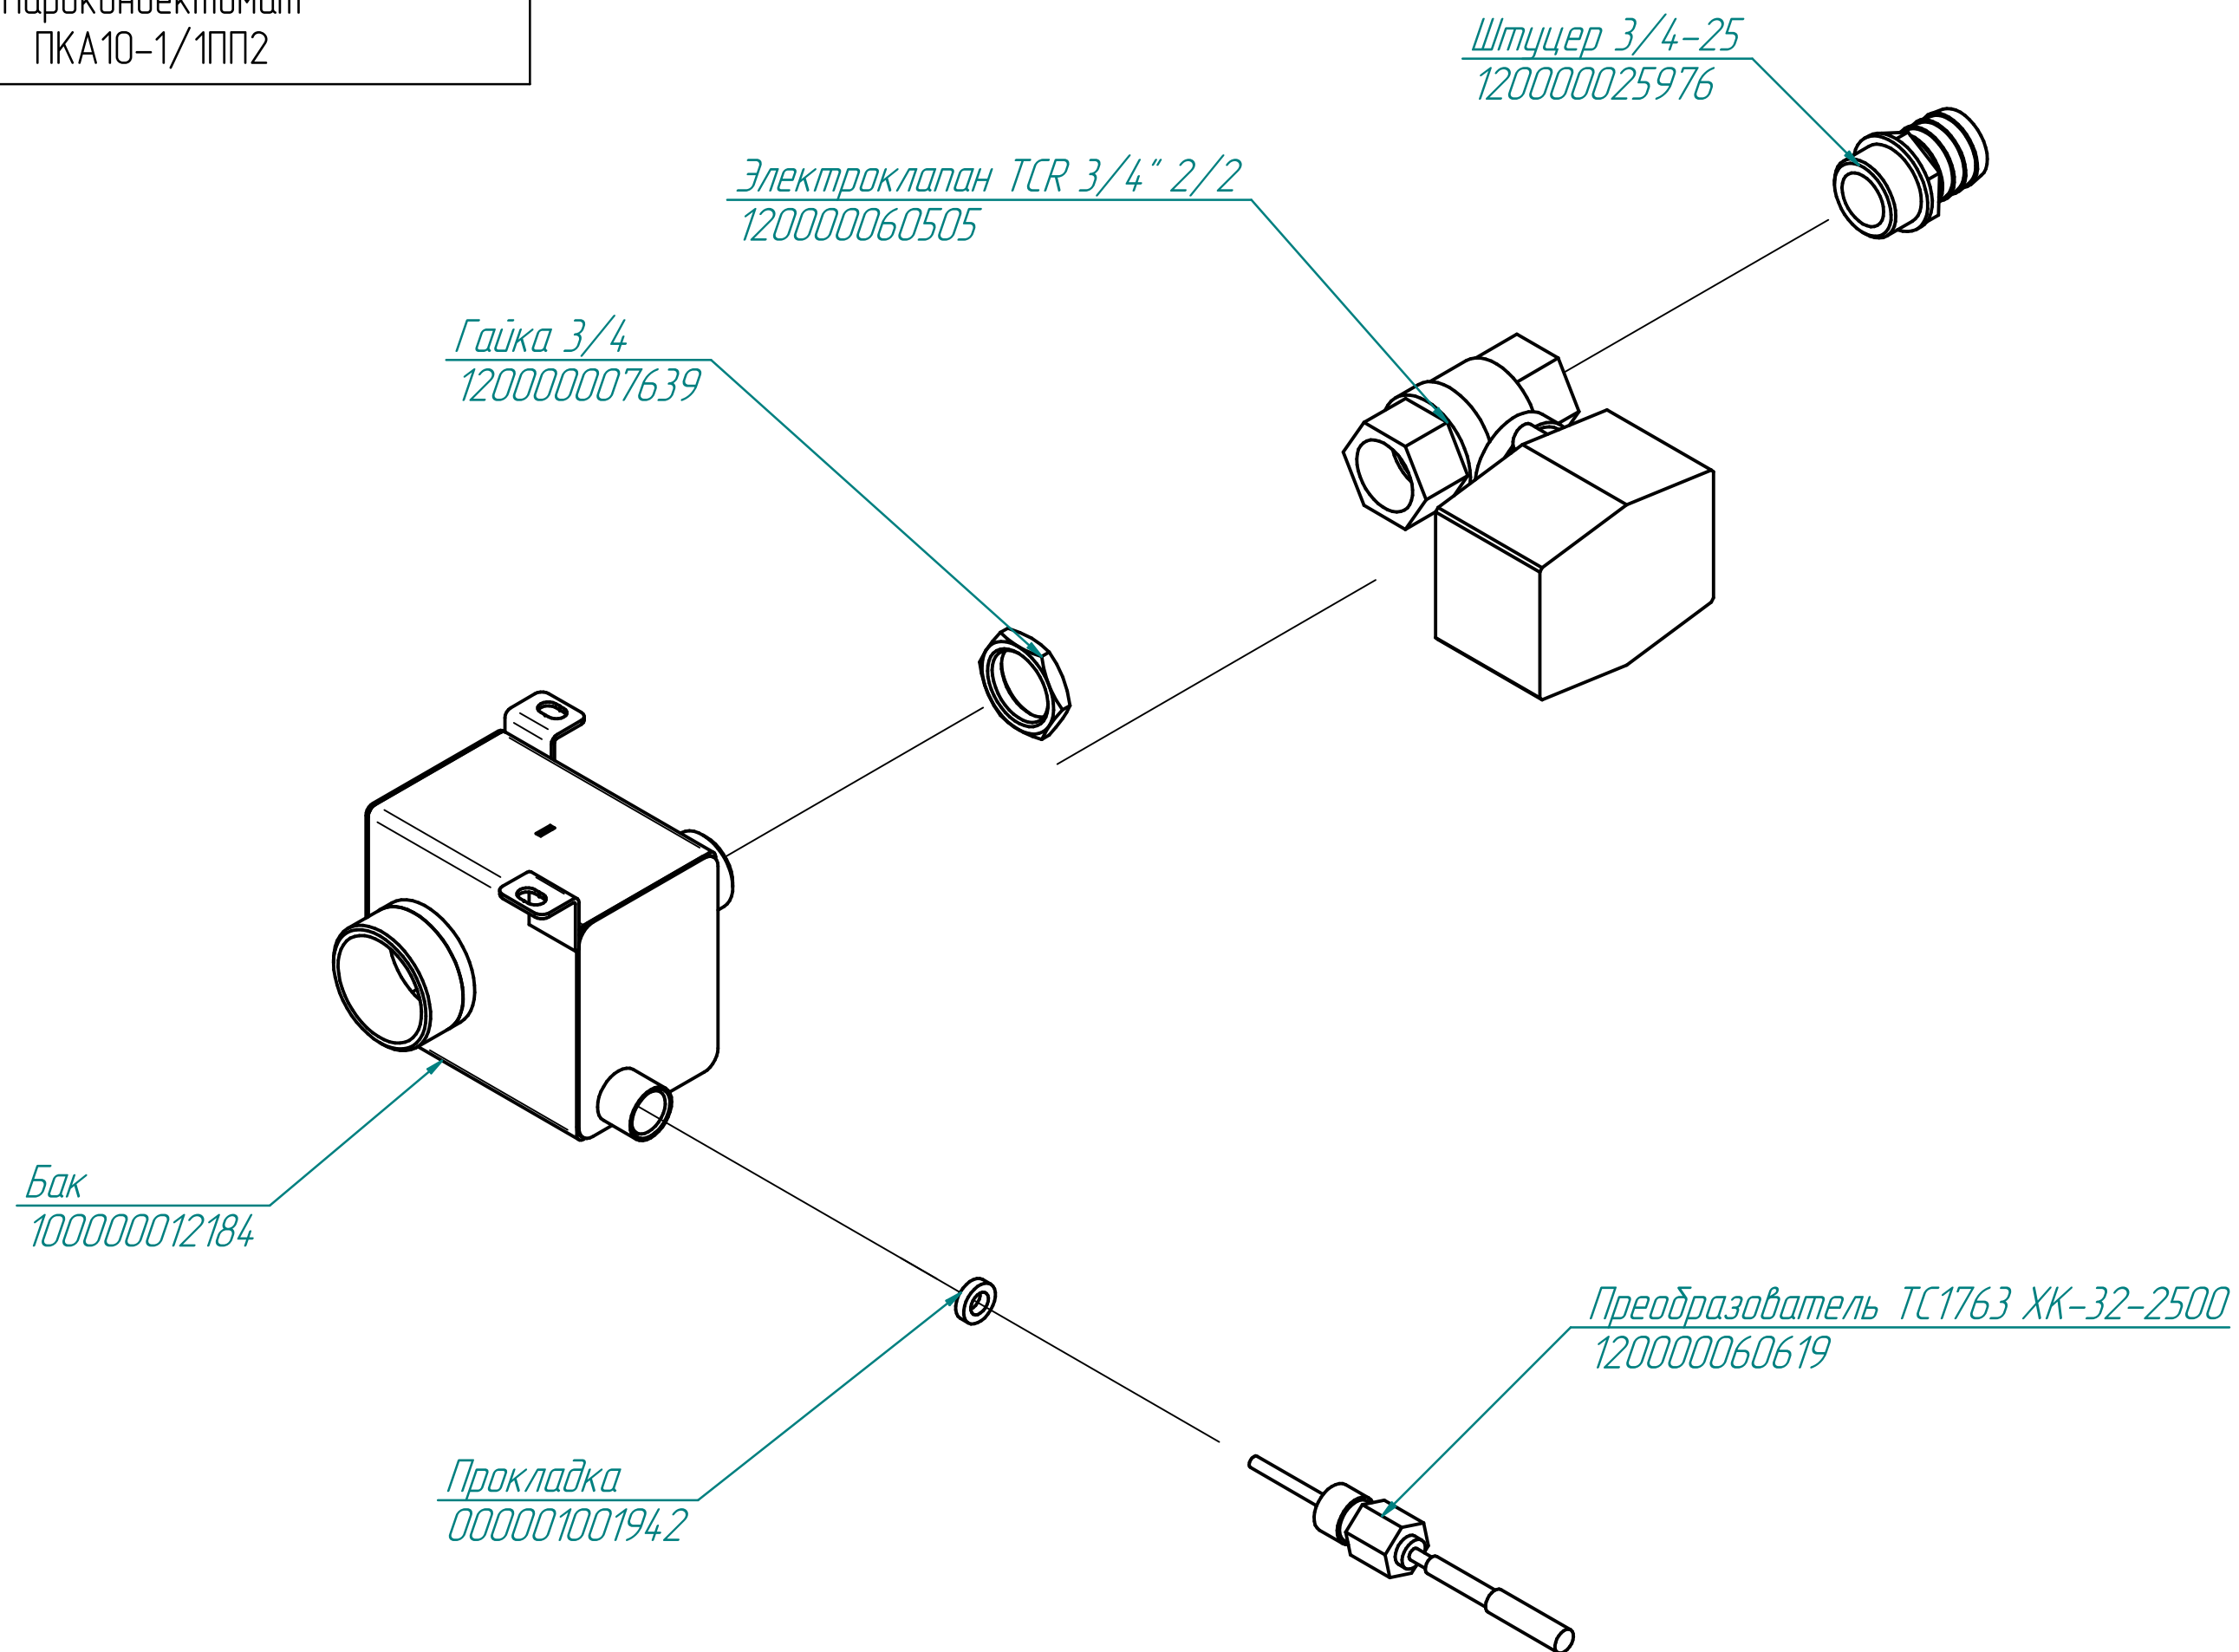

Лампочка
120000060475

Корпус светильника
120000060440

Прокладка светильника
120000060604

Стекло светильника
120000020235

Рамка светильника
100000005508

Щуп (3 точки, 2500 мм)
120000060543

Вентилятор 120x120x38
120000060429

Уплотнитель
100000008075

ПКА10-11ПП2.9757.005РС

Пароконвектомат
ПКА10-1/1ПП2

ПКА10-11ПП2.9757.006РС

Пароконвектомат
ПКА10-1/1ПП2

Клапан V18
120000060576

Клапан V28
120000060636

кран угловой
120000025356