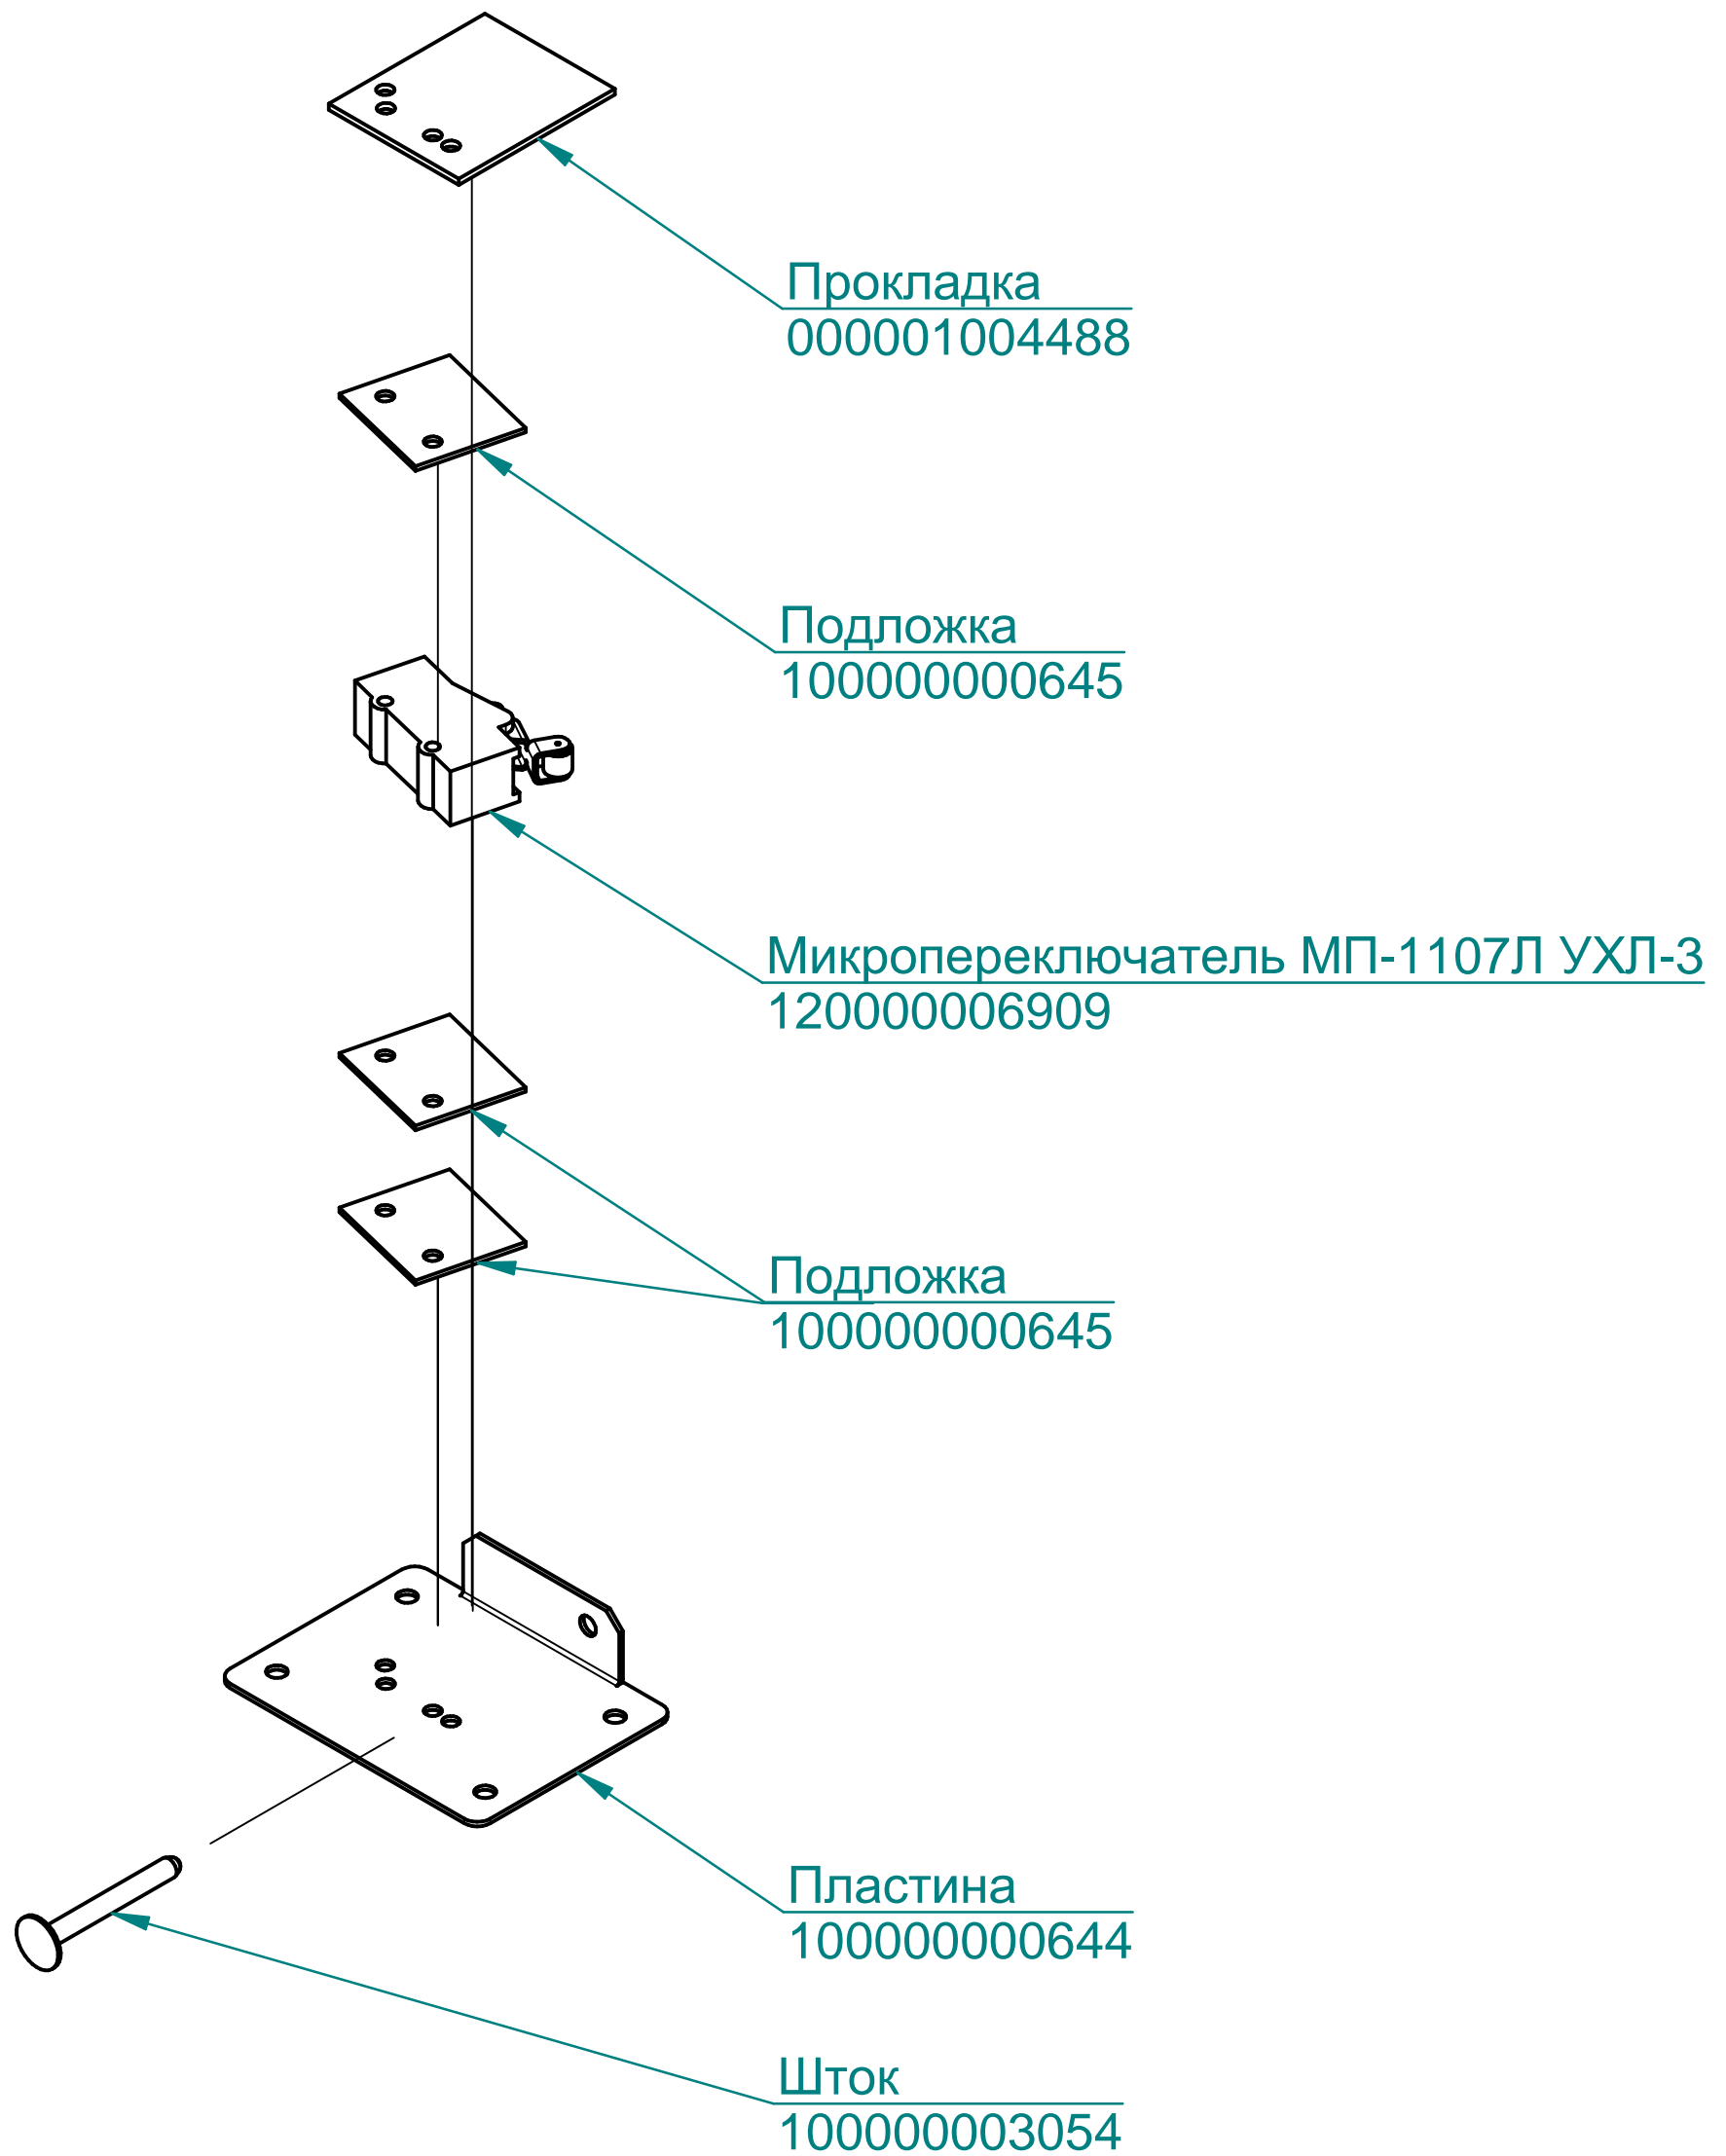

ПКА10-11ПП2.9757.009РС

Пароконвектомат
ПКА10-1/1ПП2