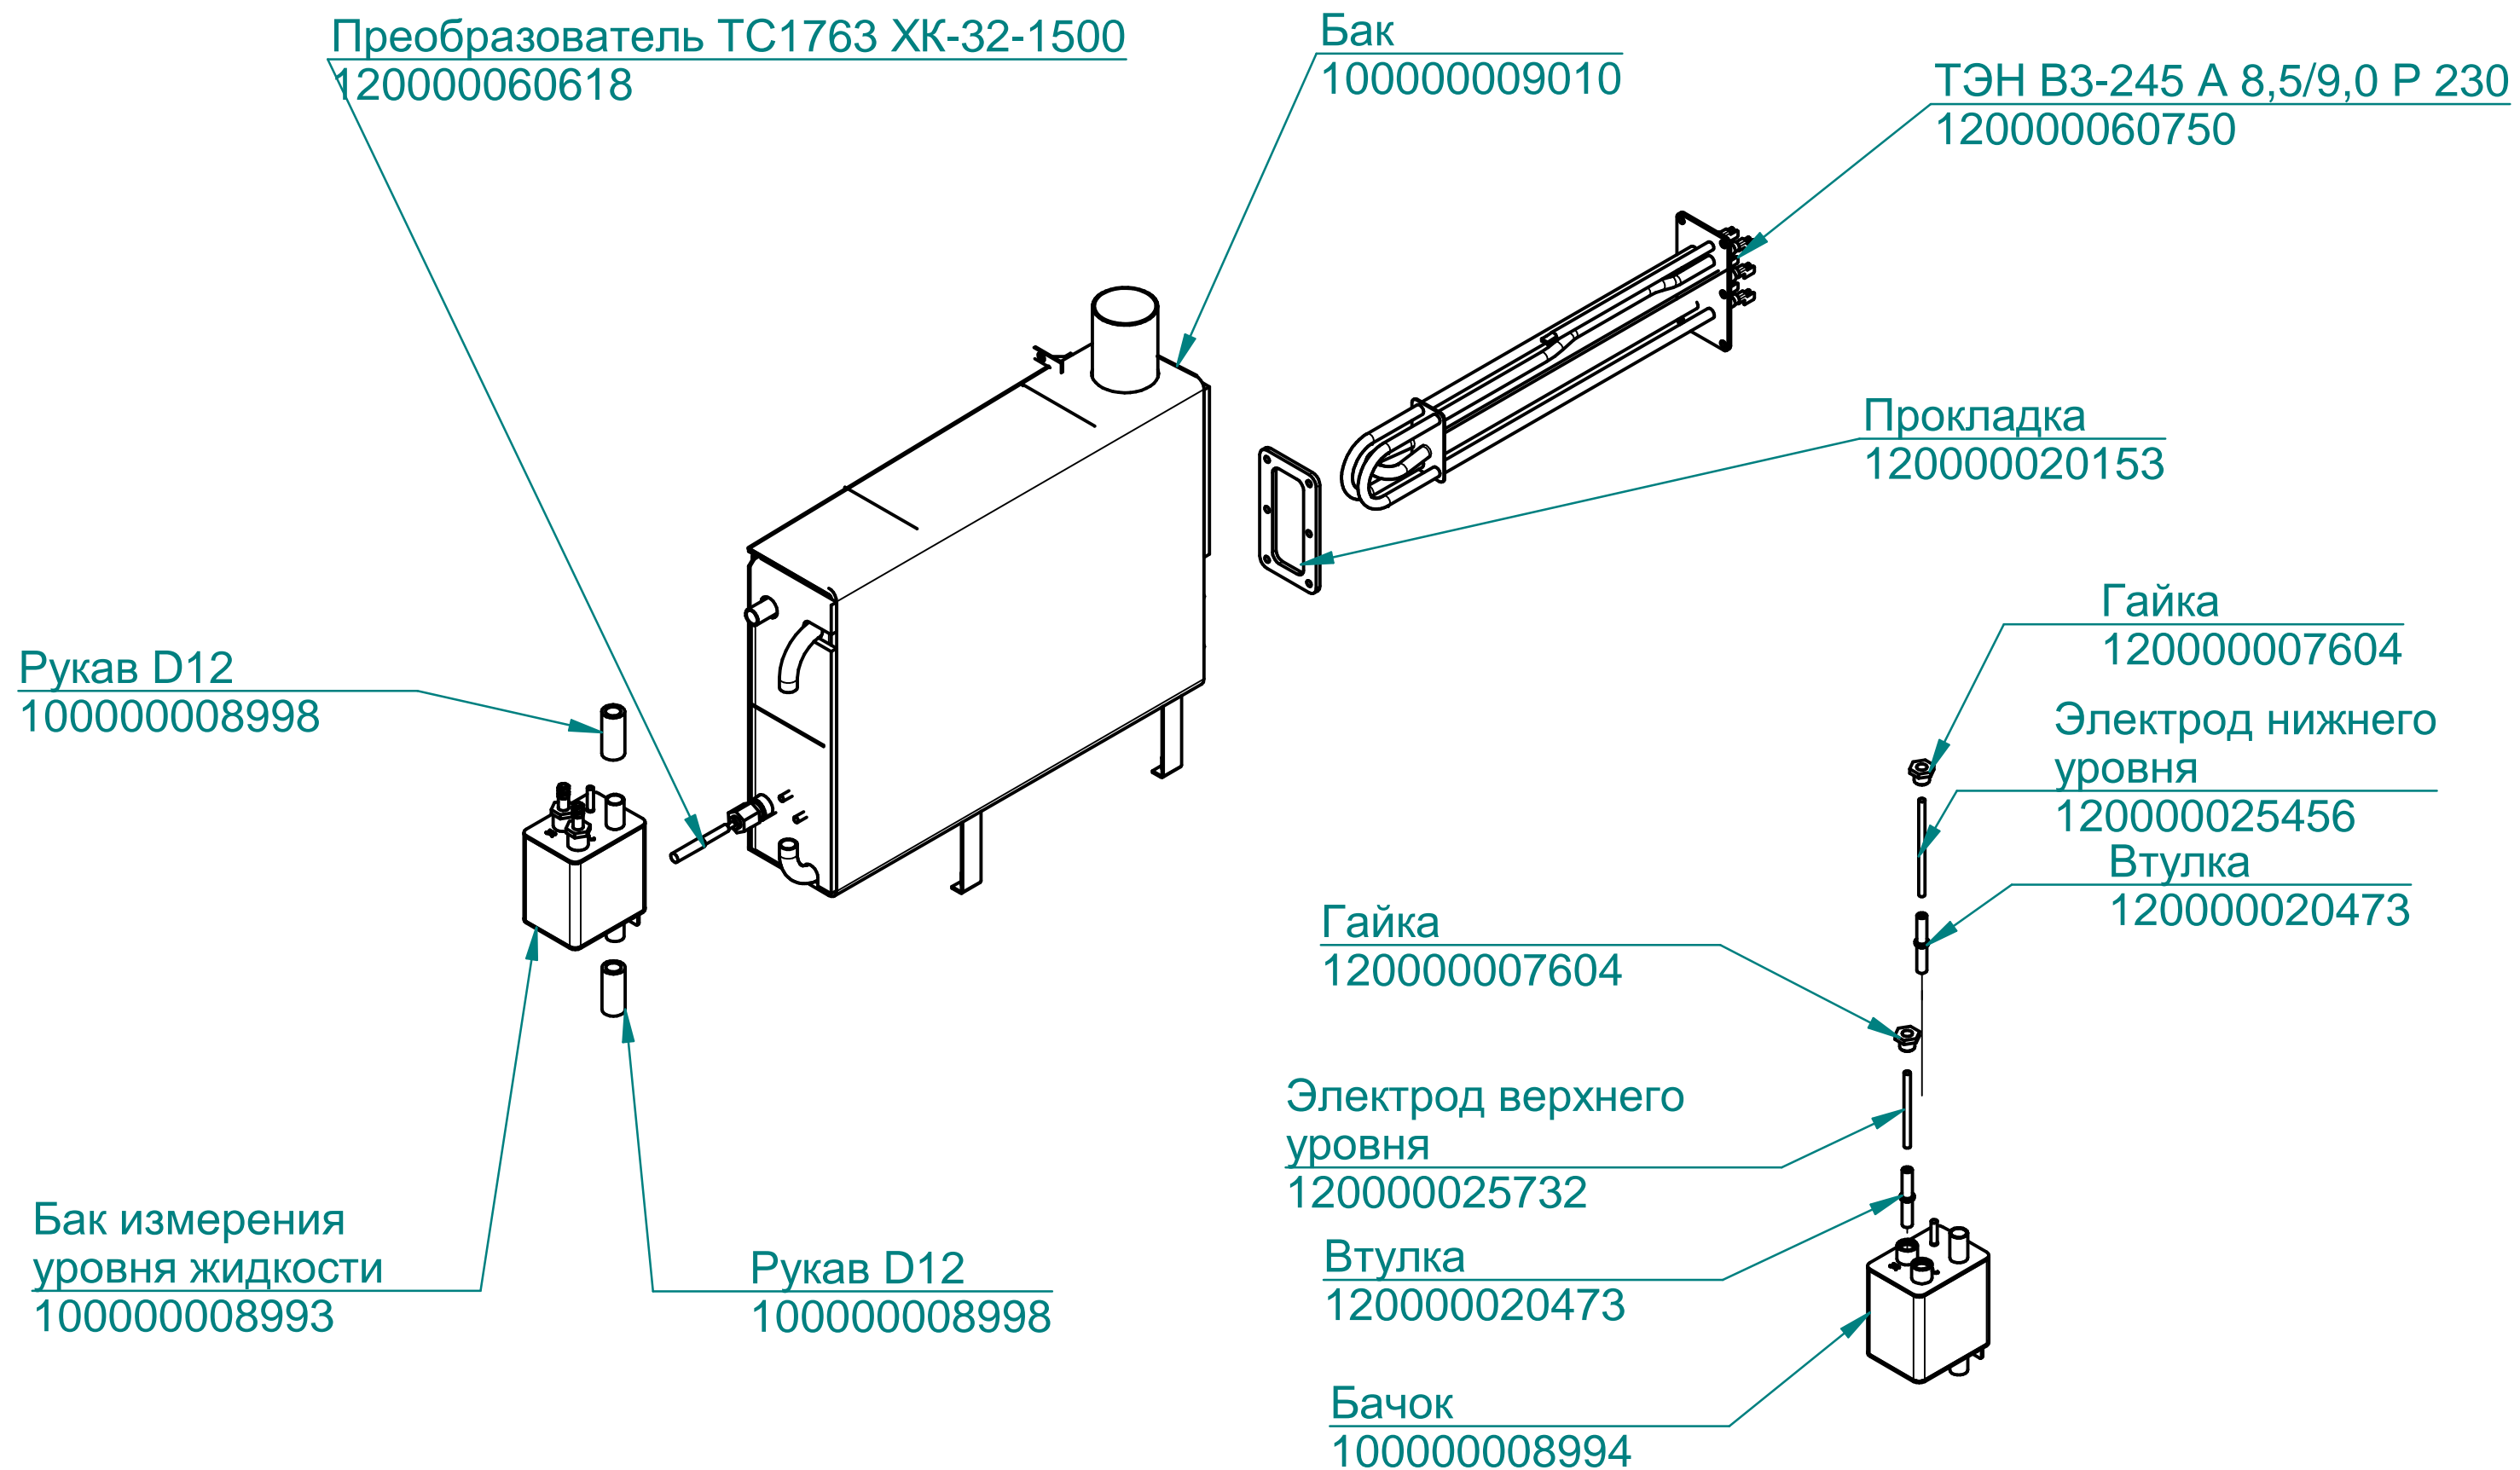

ПКА10-11ПП2.9757.010РС

Пароконвектомат
ПКА10-1/1ПП2