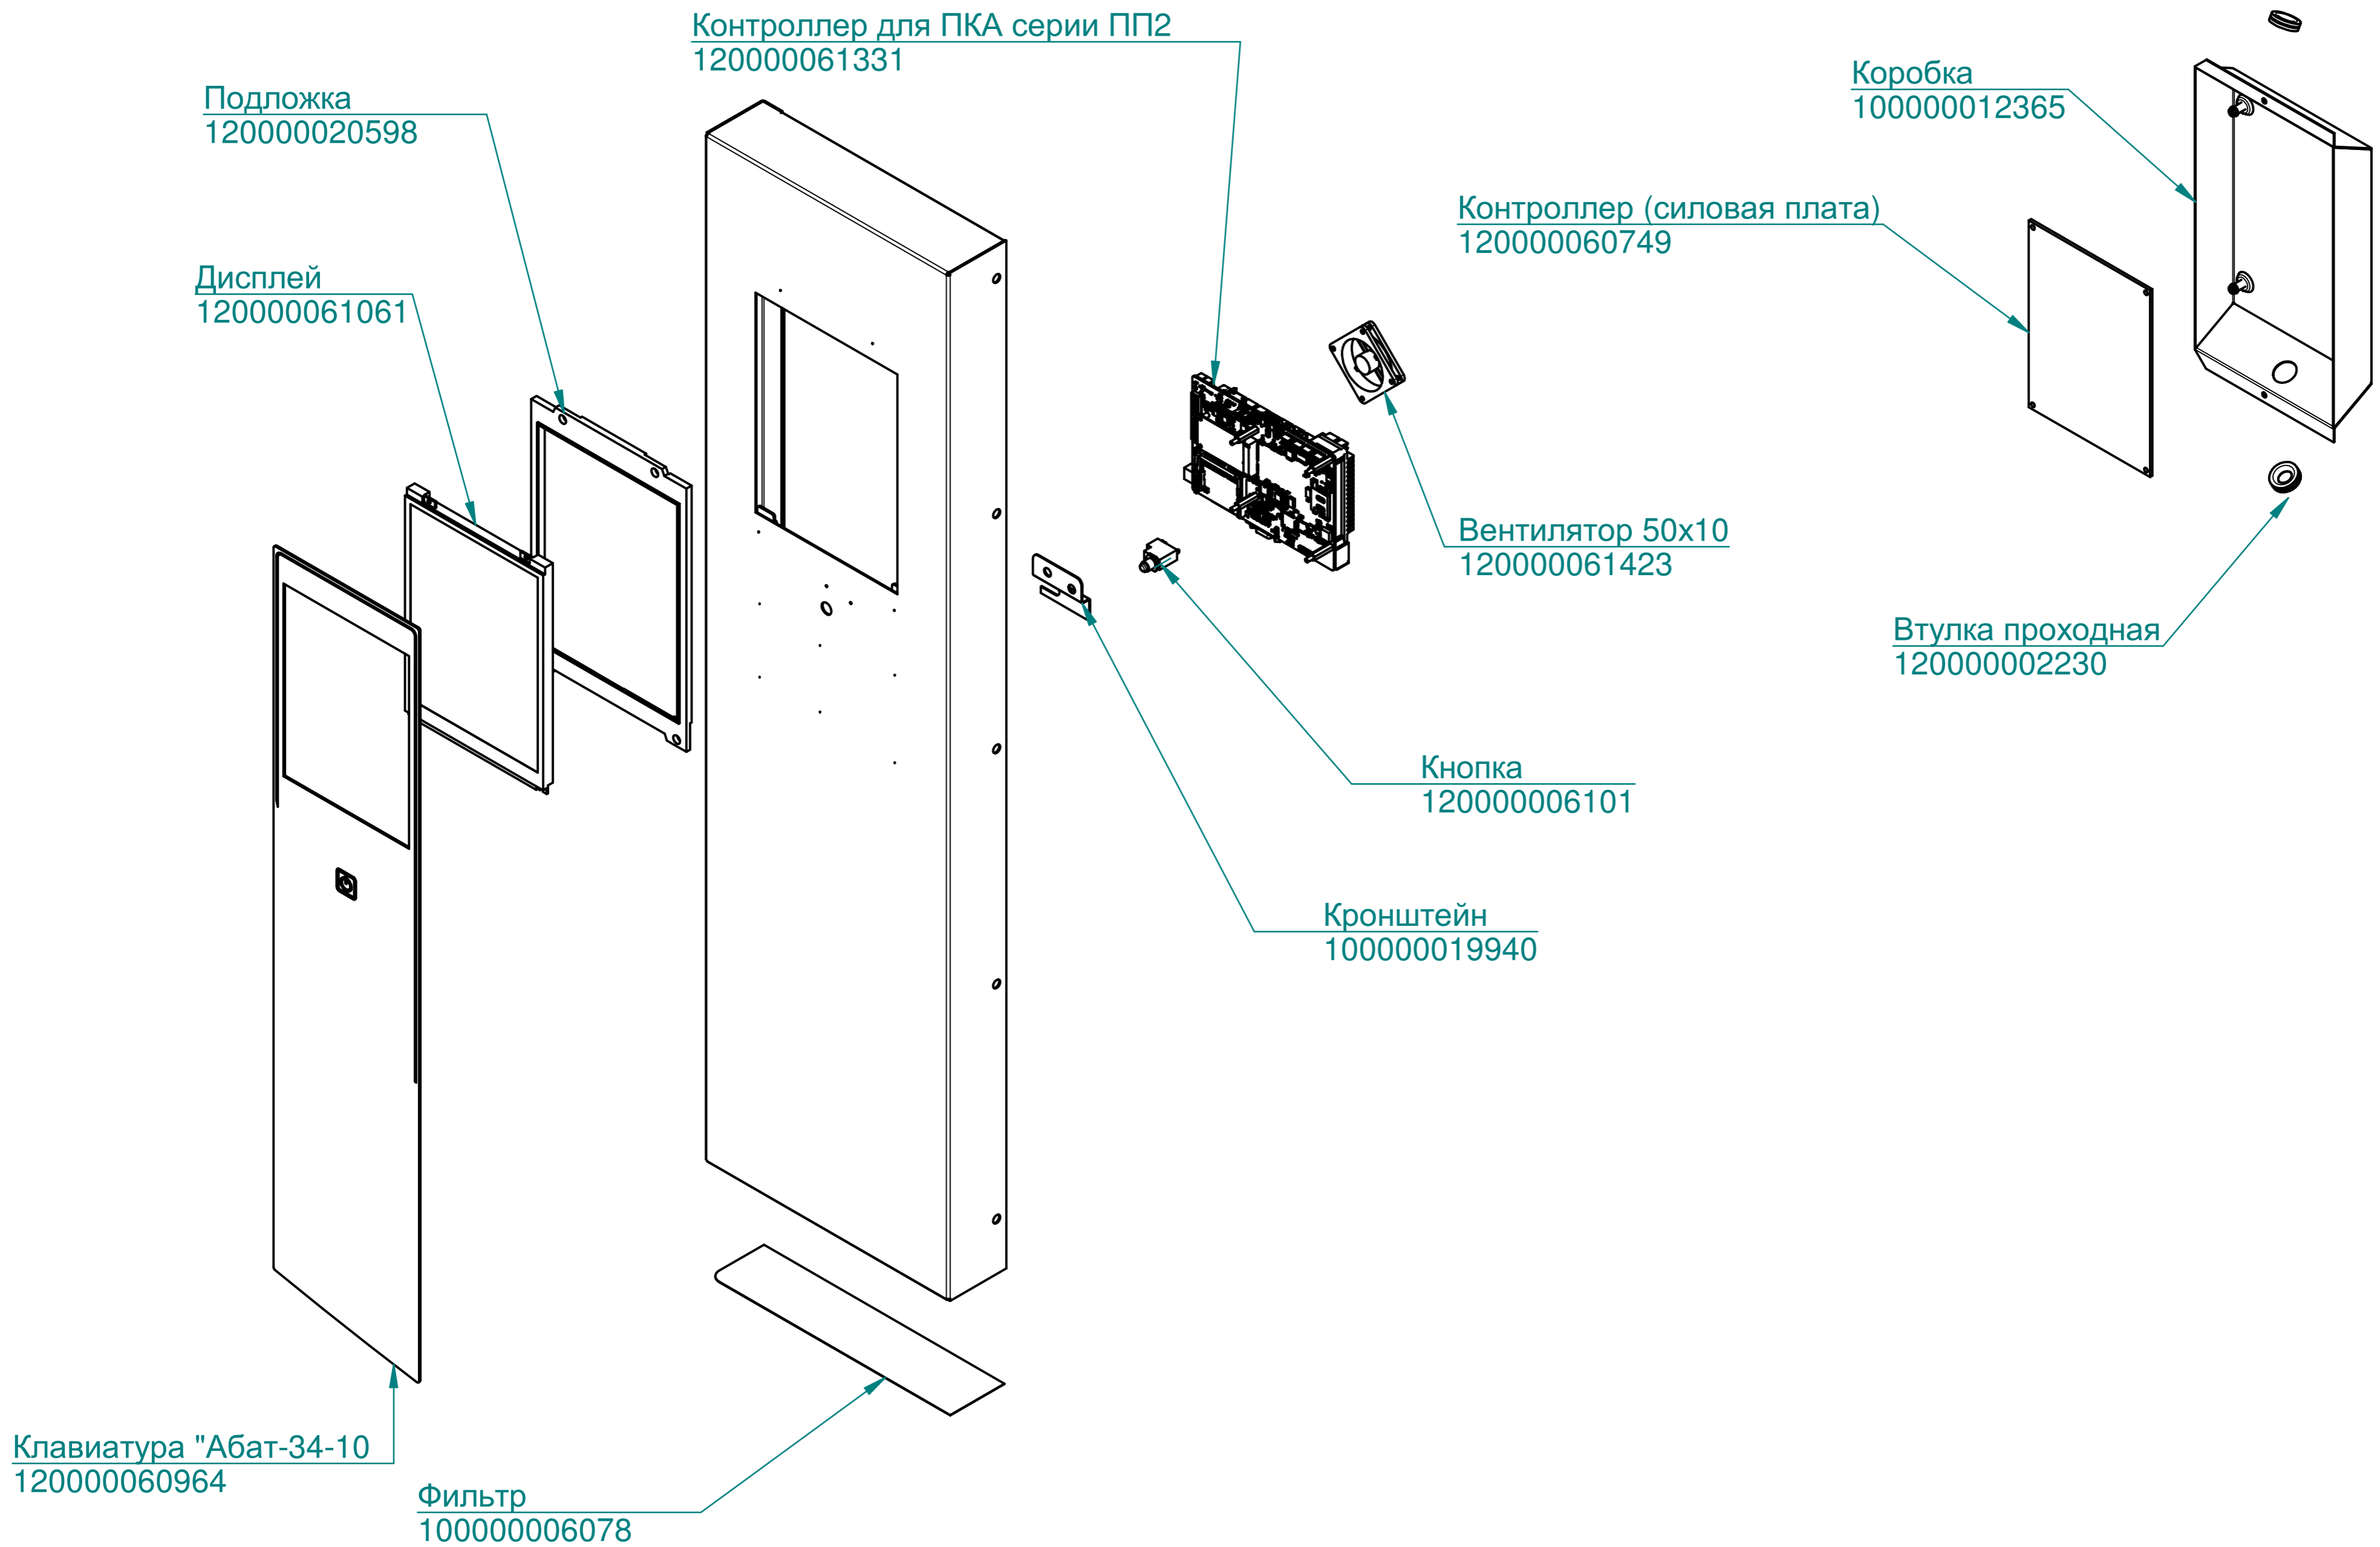

Подложка
120000020598

Экран ТФТ
120000061061

Клавиатура "Абат-34-10"
120000060964

Фильтр
100000006078

Контроллер
120000060706

Контроллер (силовая плата)
120000060749

Кнопка
120000006101

Коробка
100000012365

Втулка проходная
120000002230

ПКА10-11ПП2.9757.003РС

Пароконвектомат
ПКА10-1/1ПП2

ПКА10-1ПП2.9757.004РС

Пароконвектомат
ПКА10-1/1ПП2

ТЭН БЗ-12000W
120000060113

Манжета 17x32
120000020011

Двигатель
120000060635

Лампочка
120000060475

Корпус светильника
120000060440

Прокладка светильника
120000060604

Стекло светильника
120000020235

Рамка светильника
100000005508

Щуп (3 точки, 2500 мм)
120000060543

Вентилятор 120x120x38
120000060429