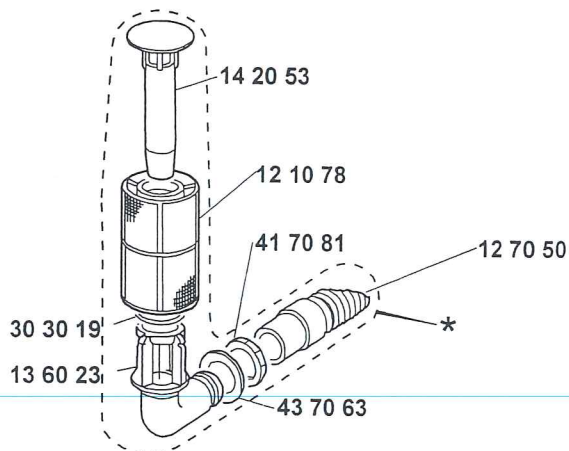

* OPTIONAL

2a

* OPTIONAL
 ● DA MATR.269721

3a

* OPTIONAL

5

B. 237

13 01 09 (230V- 50Hz)