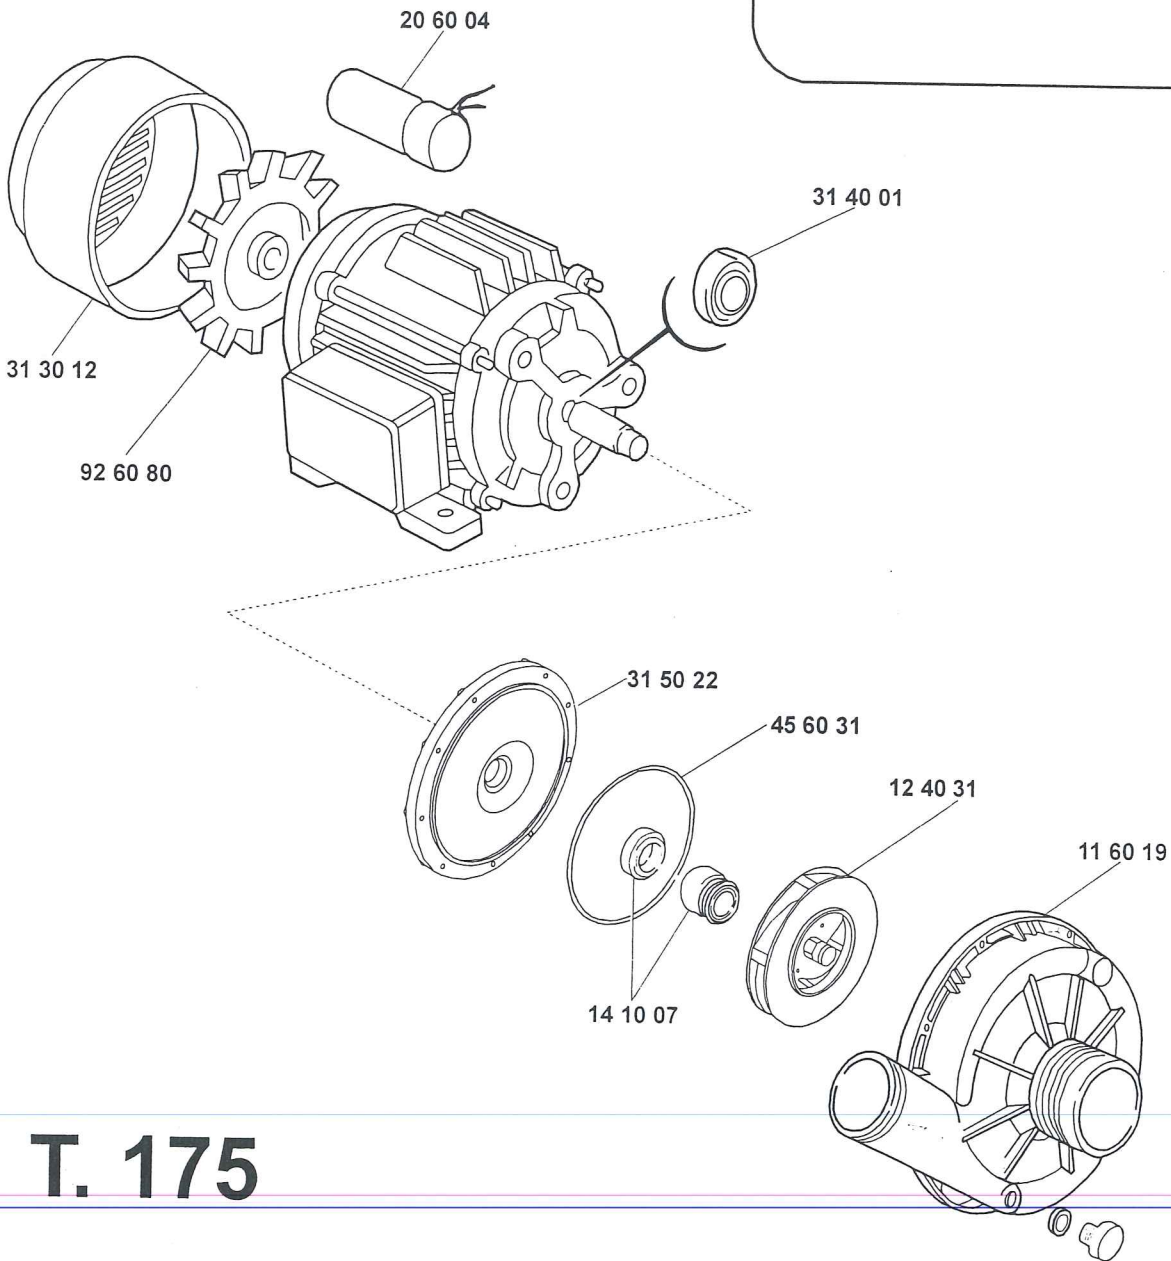

13 01 26 (230V- 50Hz)

T. 175