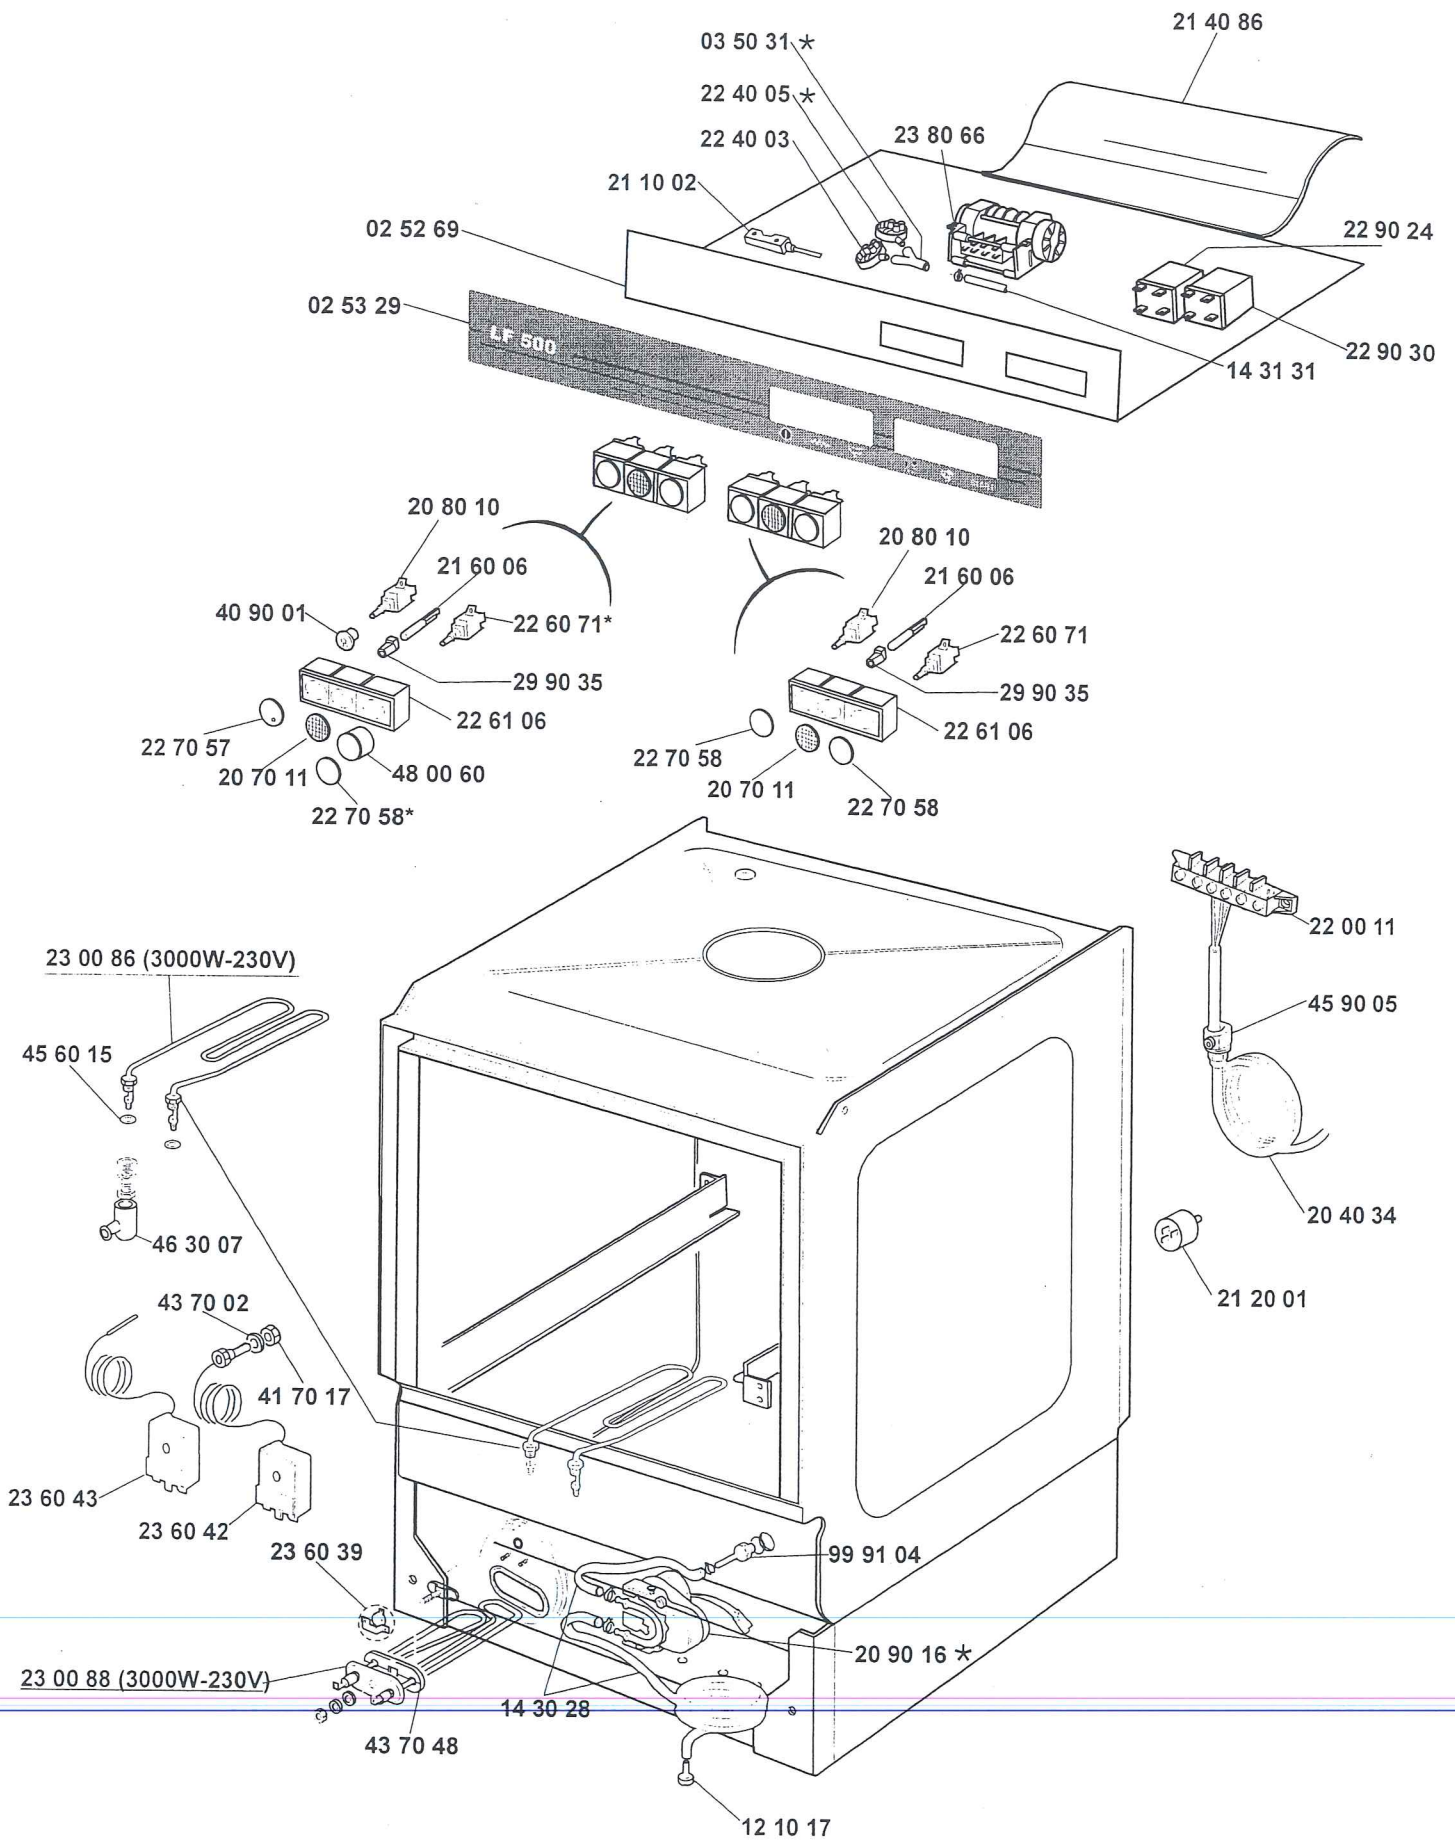

**SPARE PARTS CATALOGUE
ERSATZTEILKATALOG
CATALOGUE PIECES DETACHEES
CATALOGO PARTI RICAMBIO
CATALOGO DE PIEZAS DE RECAMBIO
CATALOGO PEÇAS DE REPOSIÇÃO**

LF 500

LF 550

LF 551

1999

* OPTIONAL
● DA MATR.269721

T. 173

13 01 26 (230V- 50Hz)

T. 175