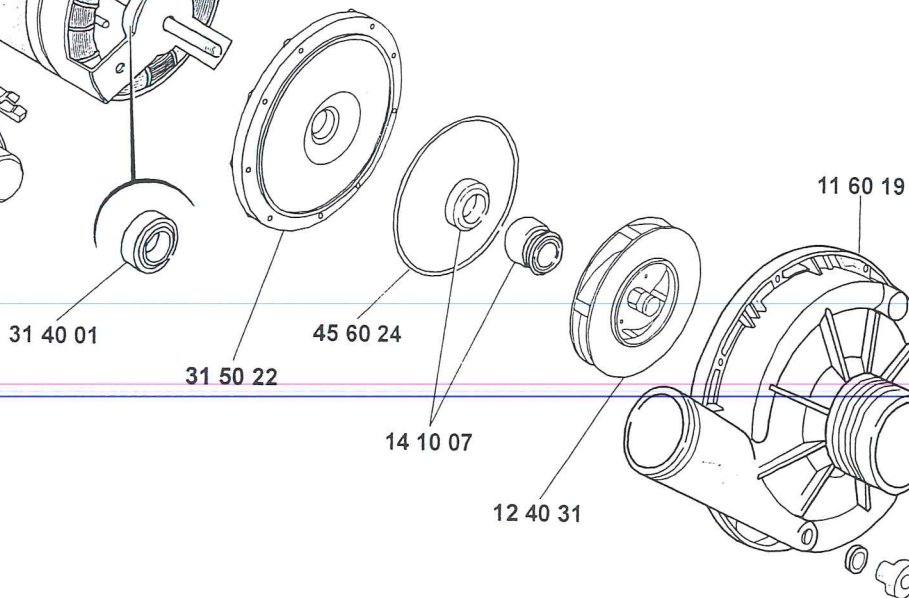

* OPTIONAL

2a

* OPTIONAL
 ● DA MATR.269721

3a

* OPTIONAL

5

B. 237

13 01 09 (230V- 50Hz)