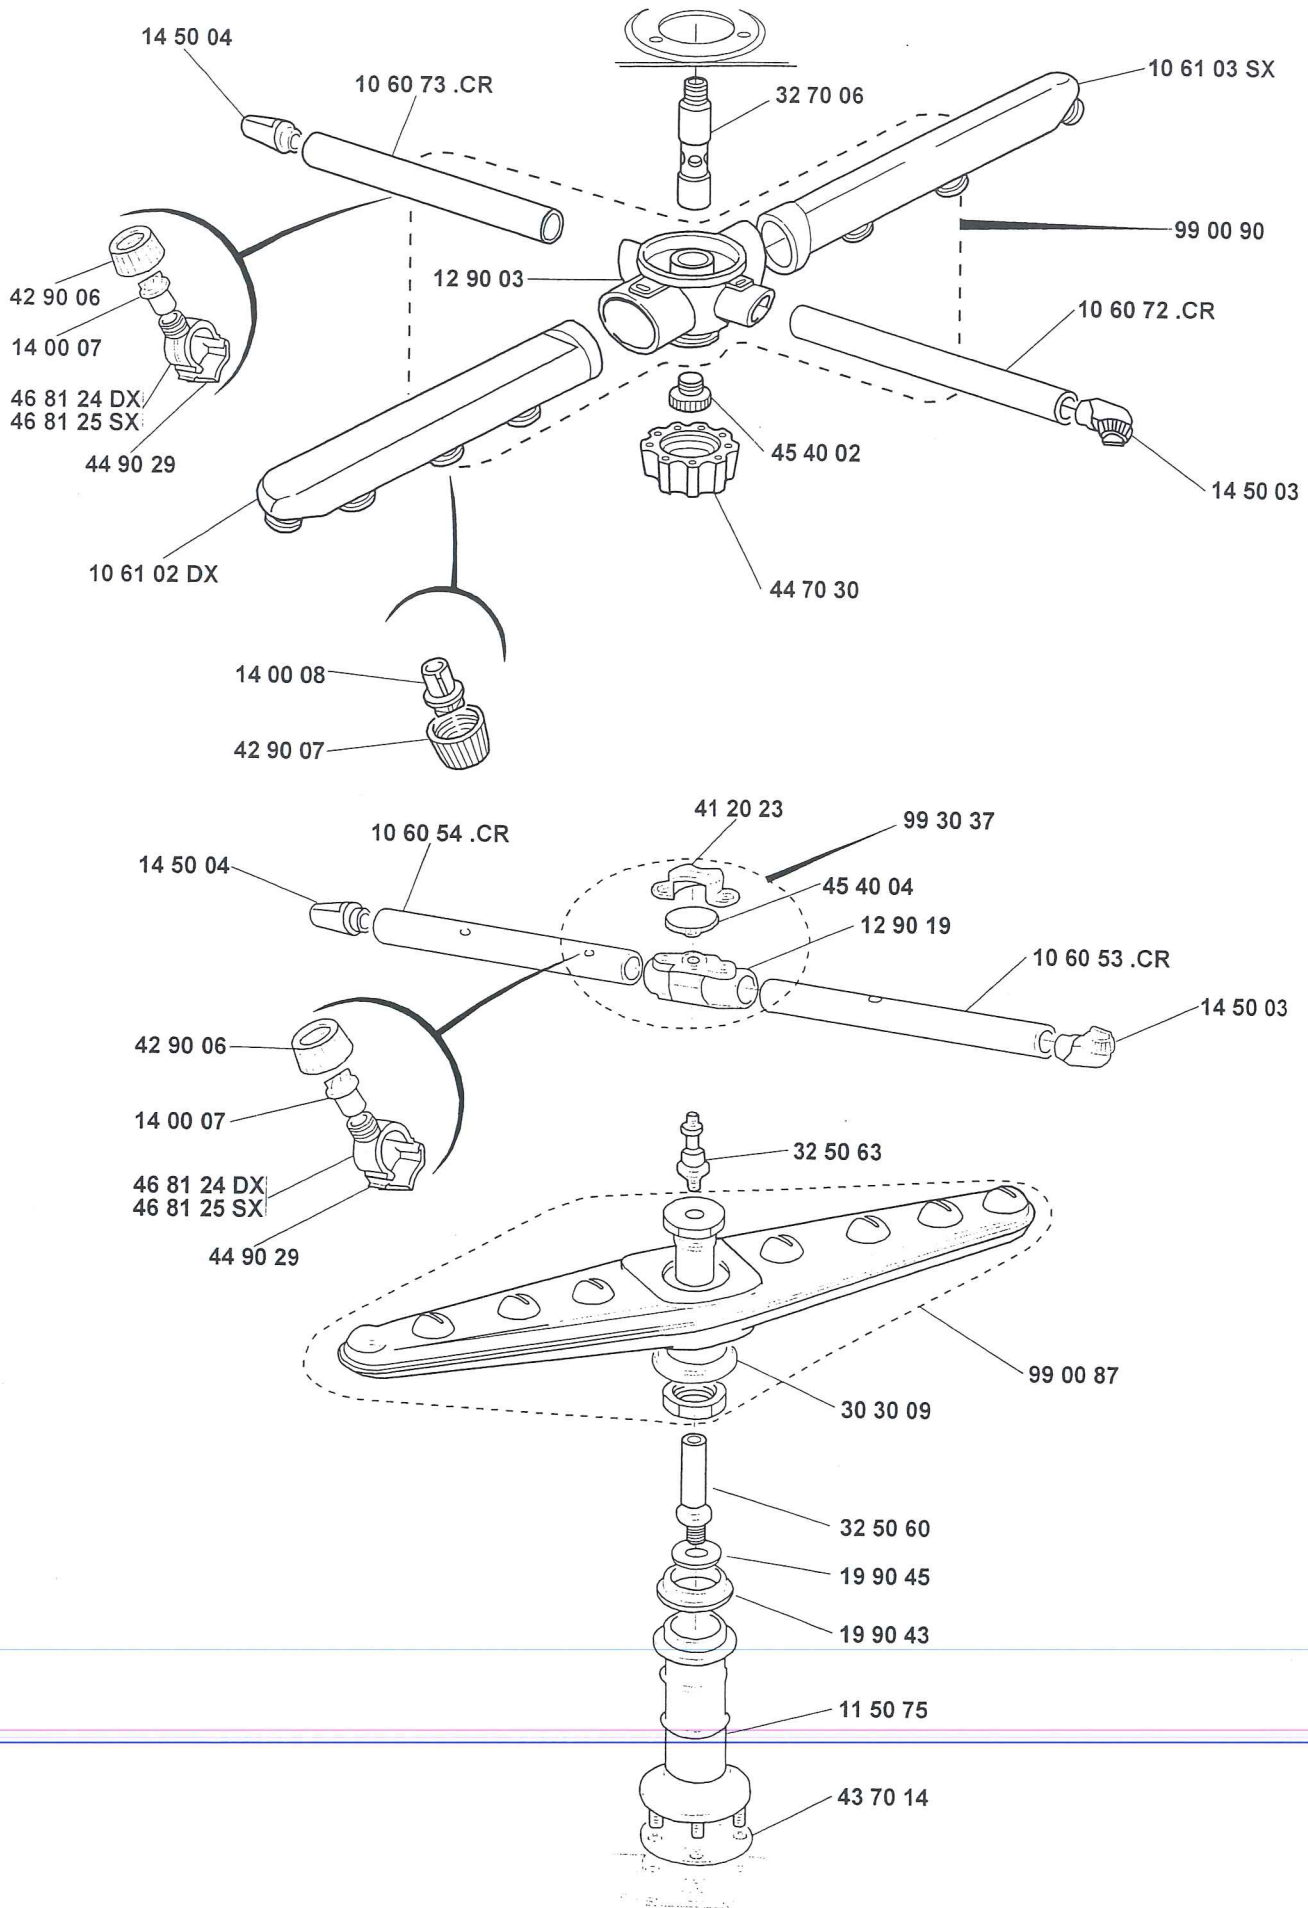

* OPTIONAL

2a

* OPTIONAL
 ● DA MATR.269721

3a

* OPTIONAL

5

B. 237

13 01 09 (230V- 50Hz)

T. 173

13 01 26 (230V- 50Hz)

T. 175