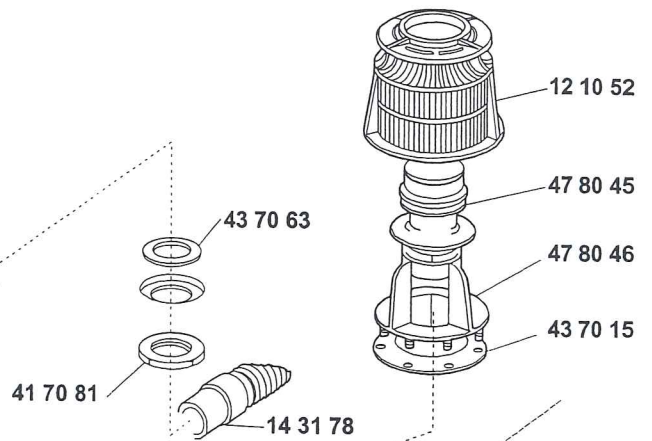

* OPTIONAL

2a

* OPTIONAL
 ● DA MATR.269721

3a

* OPTIONAL

5

B. 237

13 01 09 (230V- 50Hz)