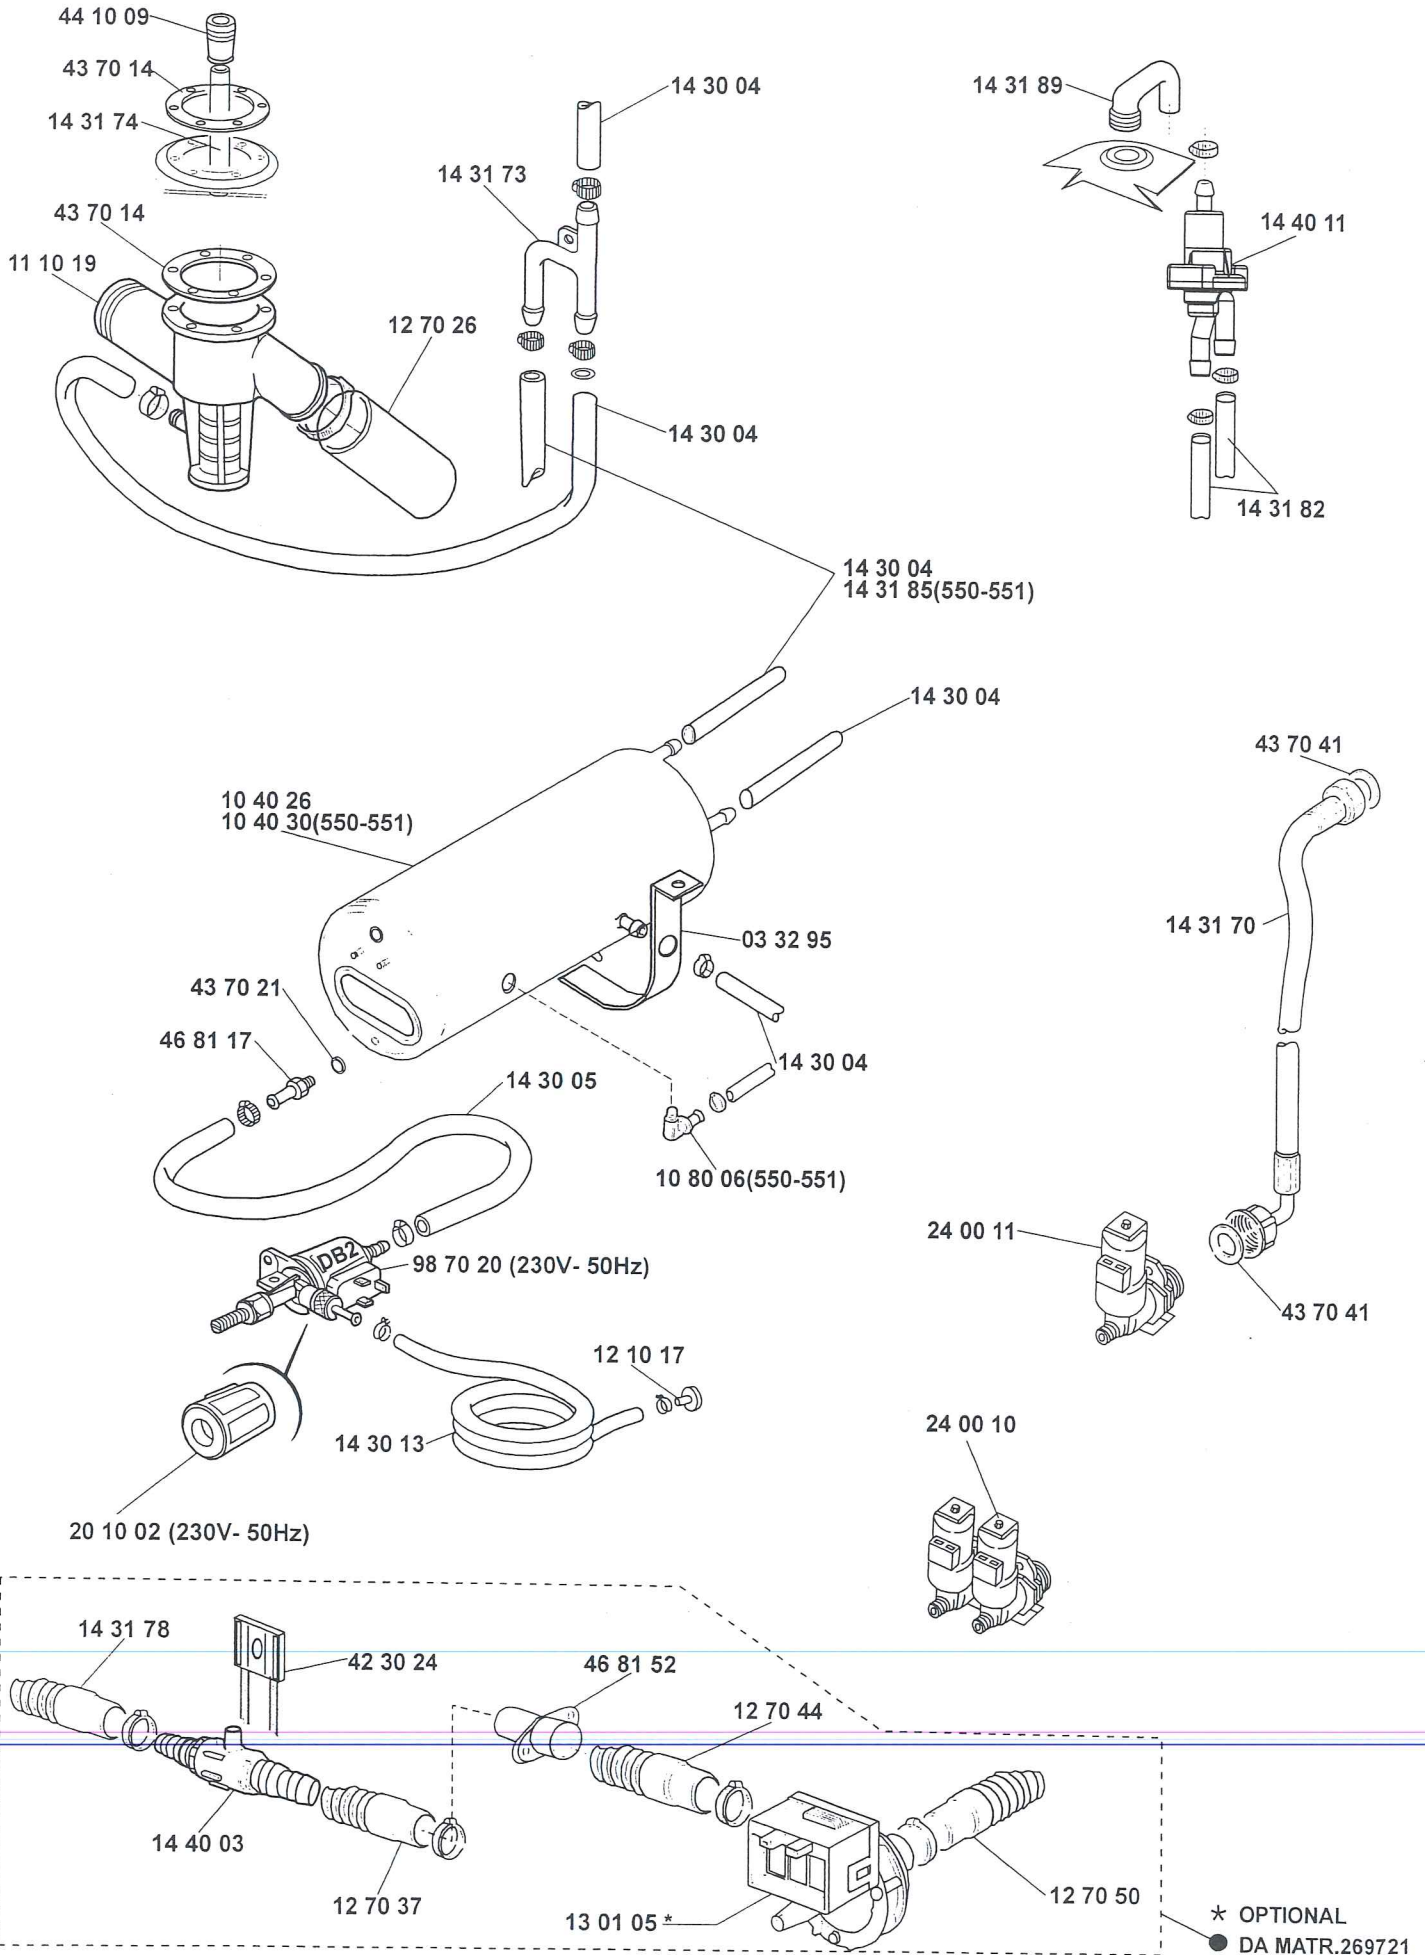

**SPARE PARTS CATALOGUE
ERSATZTEILKATALOG
CATALOGUE PIECES DETACHEES
CATALOGO PARTI RICAMBIO
CATALOGO DE PIEZAS DE RECAMBIO
CATALOGO PEÇAS DE REPOSIÇÃO**

LF 500

LF 550

LF 551

1999

* OPTIONAL
● DA MATR.269721

* OPTIONAL

2a

* OPTIONAL
 ● DA MATR.269721

3a

* OPTIONAL

5

B. 237

13 01 09 (230V- 50Hz)

T. 173

13 01 26 (230V- 50Hz)

T. 175