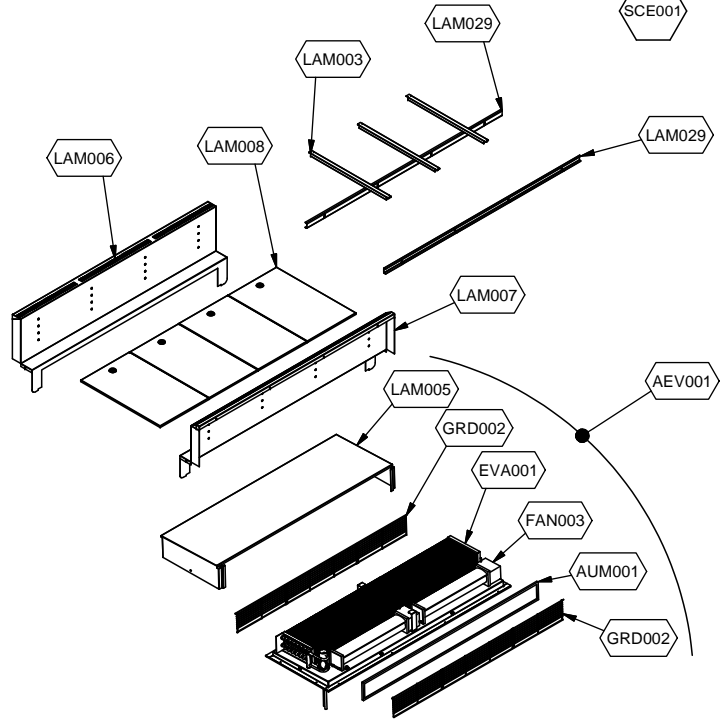

cookmax+

start!

Kühlung

Drop-in Selbstservice-Kühlvitrine, Entnahmeklappen

Artikel-Nr.

90651233 (9DRBL4FIF0A05 / SO-BLUE PLATINUM 4 DF)

Explosionszeichnung / Ersatzteile

Bitte bei Ersatzteilbestellung immer Artikelnummer und Seriennummer mit angeben!

	PARAM.	OPTIONAL
⚡		

SCE001

TAR001

OPT

Cod. ESP814

Denominazione: SOUL BLUE PLATINUM 4/1

Data: 16/06/14

INDICE DI MODIFICA: 00