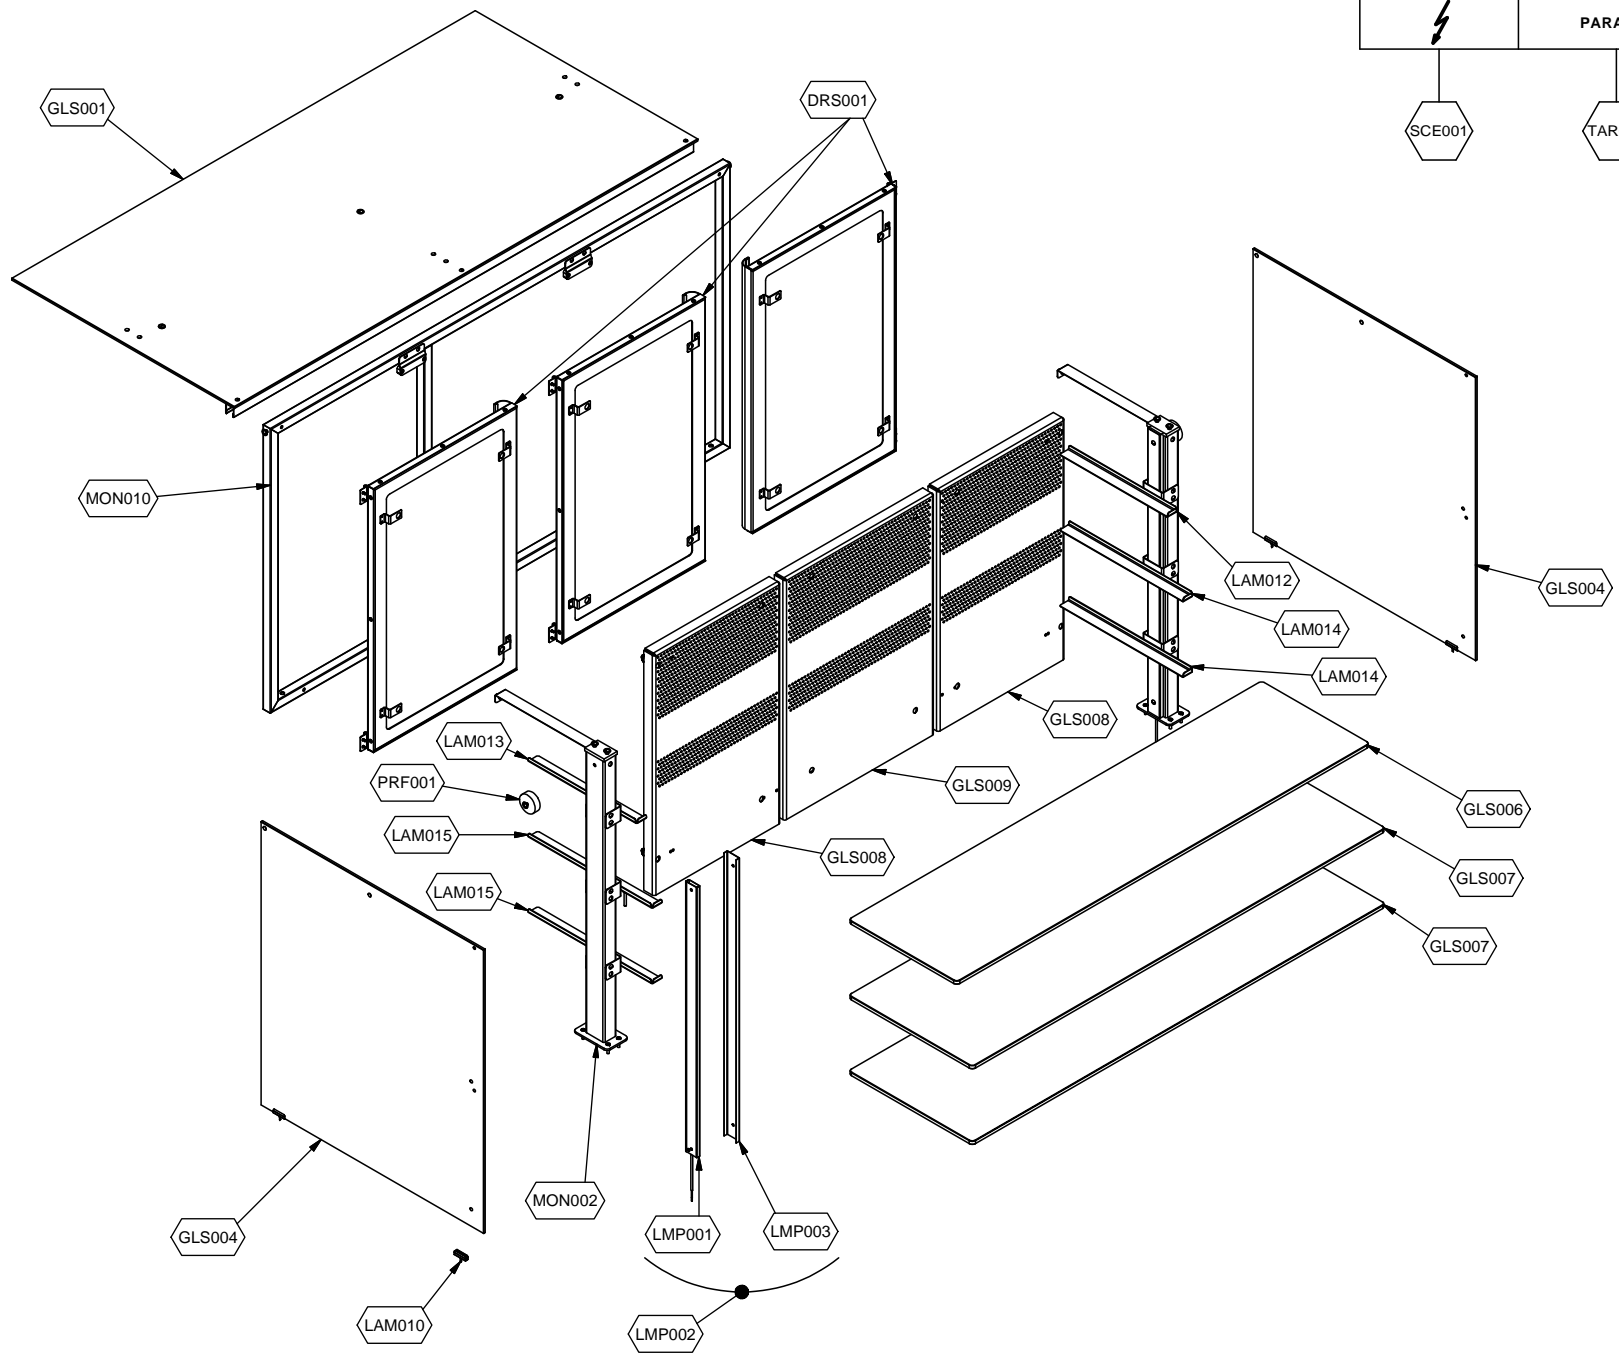

Cod. ESP814

Denominazione: SOUL BLUE PLATINUM 4/1

Data: 16/06/14

INDICE DI MODIFICA: 00

	PARAM.	OPTIONAL