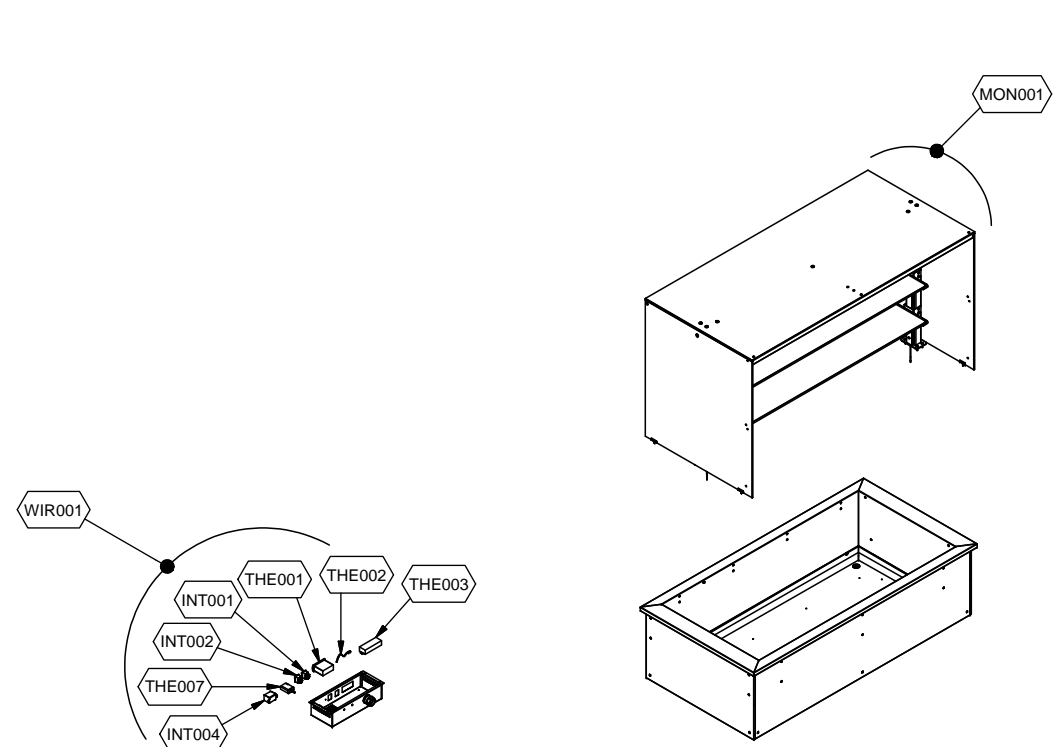

cookmax+

start!

Kühlung

Drop-in Selbstservice-Kühlvitrine, Entnahmeklappen

Artikel-Nr.

90651233 (9DRBL4FIF0A05 / SO-BLUE PLATINUM 4 DF)

Explosionszeichnung / Ersatzteile

Bitte bei Ersatzteilbestellung immer Artikelnummer und Seriennummer mit angeben!

	PARAM.	OPTIONAL
⚡		

SCE001

TAR001

OPT

Cod. ESP814

Denominazione: SOUL BLUE PLATINUM 4/1

Data: 16/06/14

INDICE DI MODIFICA: 00

	PARAM.	OPTIONAL
		
		

Cod. OPT020

Denominazione: ESPLOSO ACCESSORI PLATINUM

Data: 16/06/14

INDICE DI MODIFICA: 00

	PARAM.	OPTIONAL
		
SCE001	TAR001	OPT

Exploded View

Validity: 08/04/2016