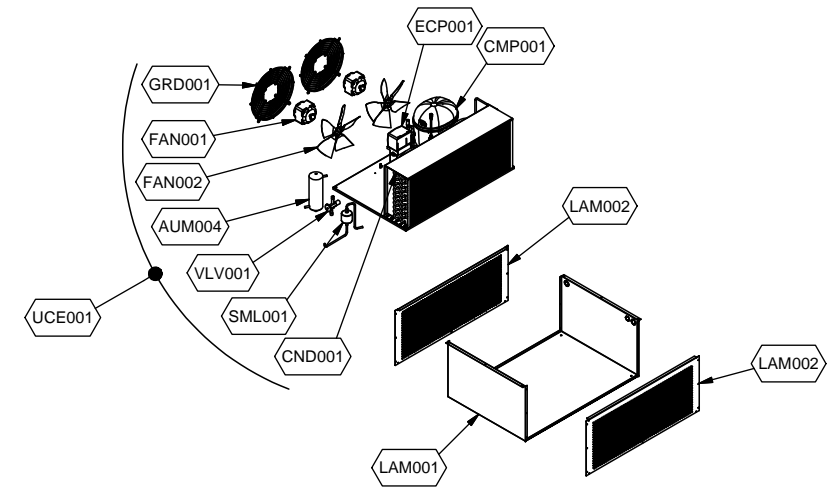

cookmax+

start!

Kühlung

Drop-in Selbstservice-Kühlvitrine, Entnahmeklappen

Artikel-Nr.

90651233 (9DRBL4FIF0A05 / SO-BLUE PLATINUM 4 DF)

Explosionszeichnung / Ersatzteile

Bitte bei Ersatzteilbestellung immer Artikelnummer und Seriennummer mit angeben!

	PARAM.	OPTIONAL
⚡		

SCE001

TAR001

OPT

Cod. ESP814

Denominazione: SOUL BLUE PLATINUM 4/1

Data: 16/06/14

INDICE DI MODIFICA: 00

	PARAM.	OPTIONAL
		
		

Cod. OPT020

Denominazione: ESPLOSO ACCESSORI PLATINUM

Data: 16/06/14

INDICE DI MODIFICA: 00

	PARAM.	OPTIONAL
		
SCE001	TAR001	OPT

Exploded View

Validity: 08/04/2016