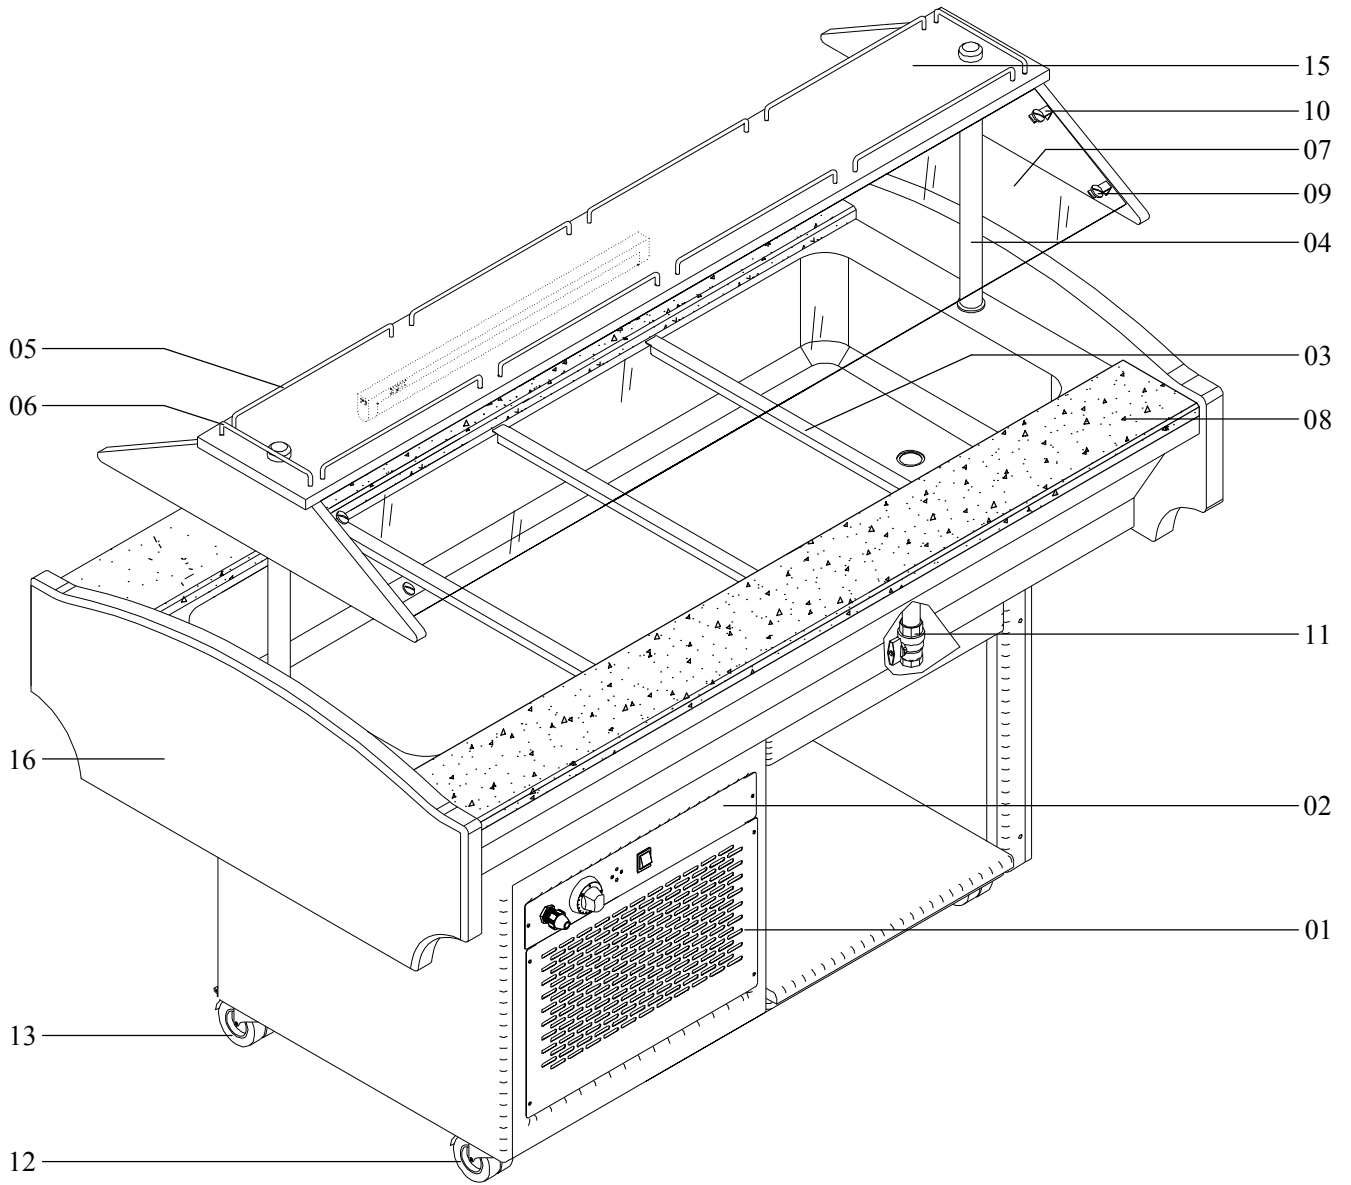

Kühlung Büfett-Insel

Artikel-Nr.
70651144 (SBM4C)

Explosionszeichnung / Ersatzteile

Bitte bei Ersatzteilbestellung immer Artikelnummer und Seriennummer mit angeben!

Ölçek	Adet	Malzeme	MEKANİK MONTAJ		Montaj No	Resim No	Rev. No
						SBM40000	00
	Ad Soyad	Tarih	İmza	<p style="text-align: center;">AÇIK BÜFELER SOĞUK BÜFE SBM4</p>			
Tasarım	SABRİ AKSEN	20.05.2011					
Çizen	ÜMİT BOĞA	20.05.2011					
Kontrol	CEM H. SARIGÖL	20.05.2011					