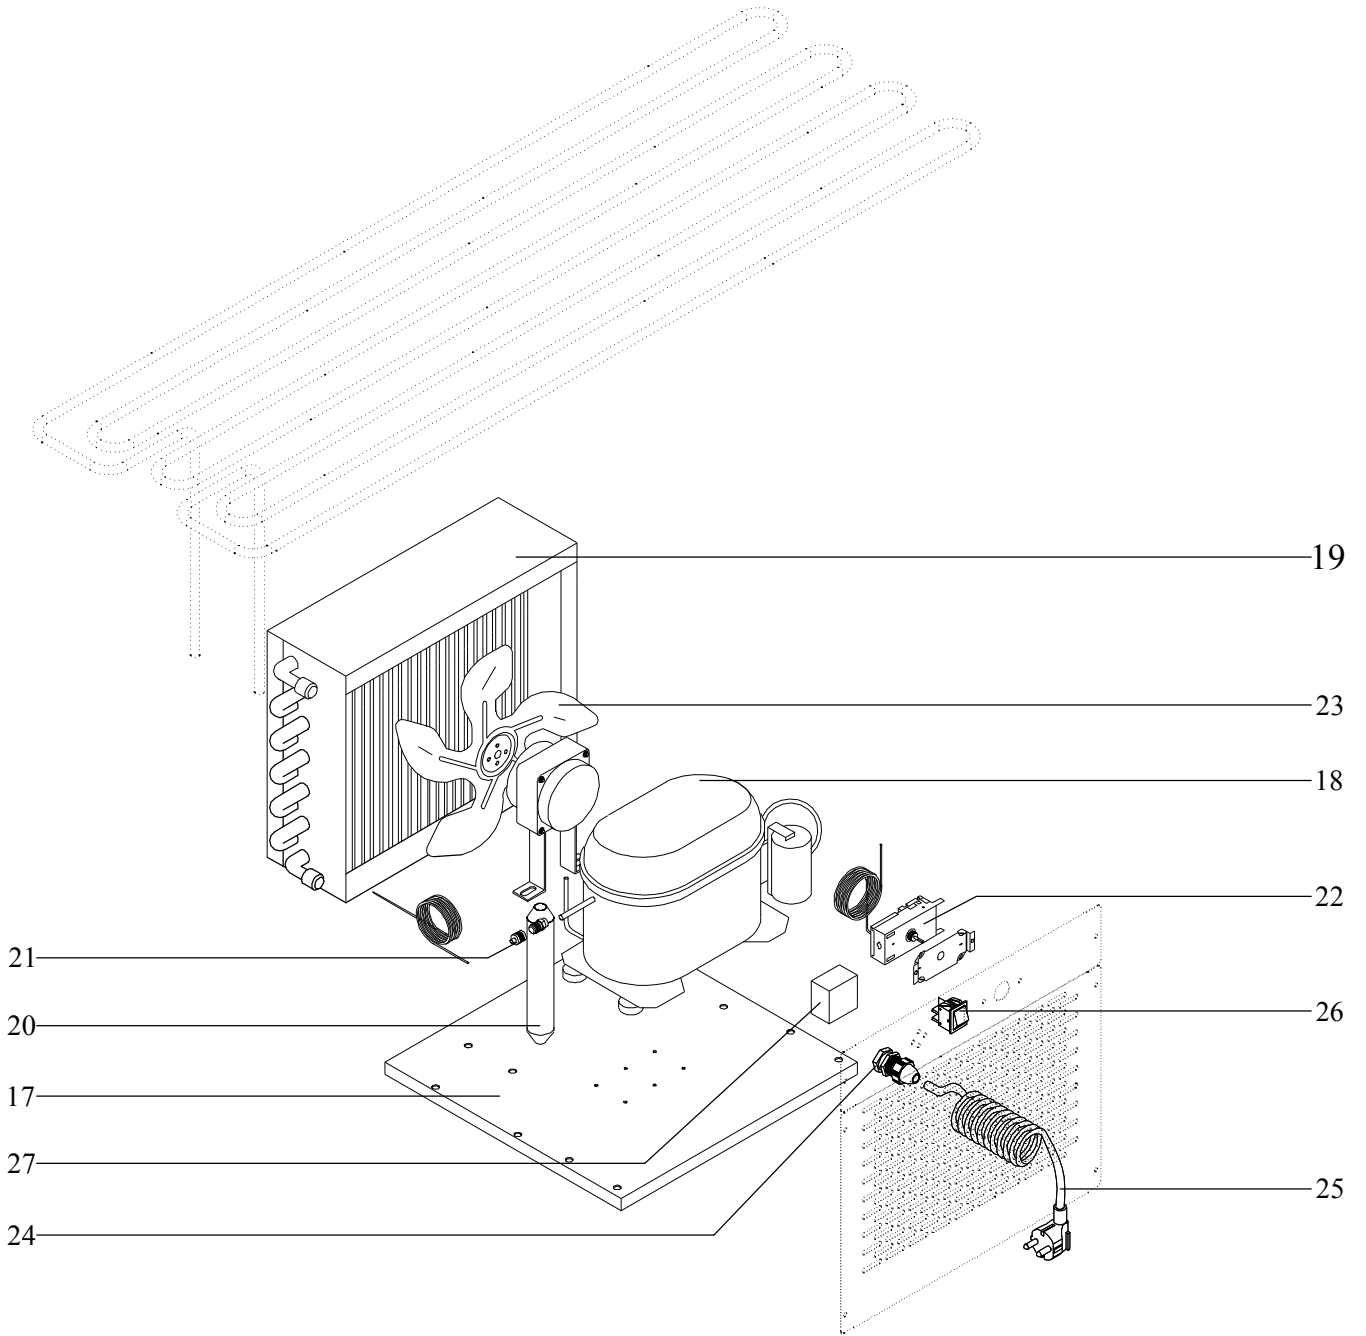

Kühlung Büfett-Insel

Artikel-Nr.
70651144 (SBM4C)

Explosionszeichnung / Ersatzteile

Bitte bei Ersatzteilbestellung immer Artikelnummer und Seriennummer mit angeben!

Ölçek	Adet	Malzeme	MEKANİK MONTAJ		Montaj No	Resim No	Rev. No
						SBM40000	00
	Ad Soyad	Tarih	İmza	<p style="text-align: center;">AÇIK BÜFELER SOĞUK BÜFE SBM4</p>			
Tasarım	SABRİ AKSEN	20.05.2011					
Çizen	ÜMİT BOĞA	20.05.2011					
Kontrol	CEM H. SARIGÖL	20.05.2011					