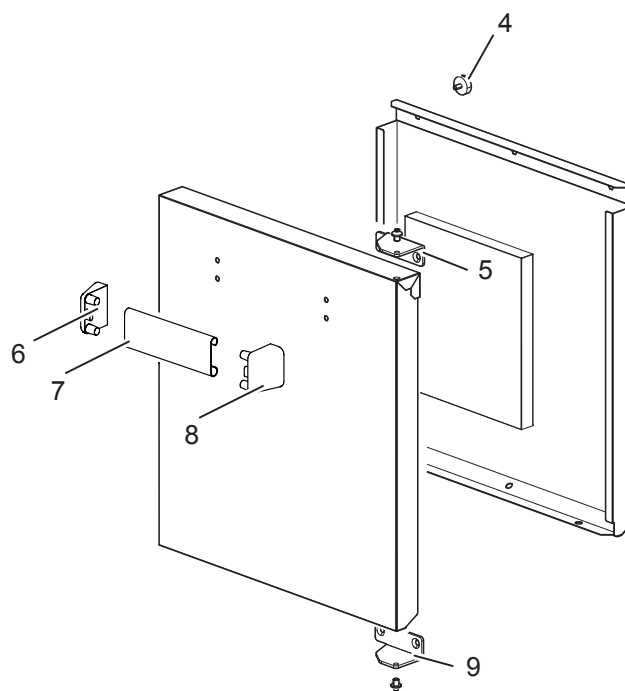

<b>Nr.</b>	<b>Code</b>	<b>Title</b>	<b>Recommended</b>
1.	184154	<i>CAST IRON GRID</i>	N
2.	184631	<i>CHIMNEY GRILL</i>	N
3.	184145	<i>RESISTANCE 2KW</i>	S
4.	163603	<i>BOUCHON FIX.PLAQUE DOMINA</i>	N
5.	184517	<i>CONTROL PANEL</i>	N
6.	RIC0004845	<i>TIROIR POUR L'EAU COMPLET</i>	N
7.	184155	<i>FRONT PANEL</i>	N
8.	176318	<i>ELASTIC METAL CLIP -WASHER DIAM 4 MM</i>	S
9.	171572	<i>NUT</i>	S
11.	171436	<i>COMMUTATOR KNOB</i>	S
12.	180568	<i>RING THERMOSTAT</i>	S