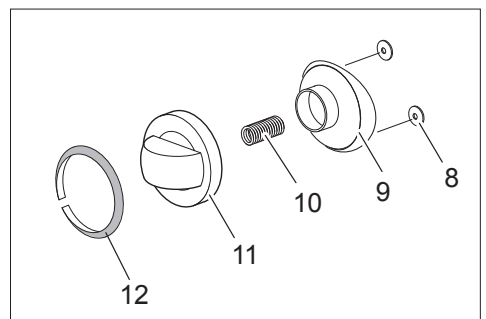

**Spare parts catalogue  
valid from serial no. 0000001 (31.10.2006) up today (06.01.2017)**

**Catálogo de peças de reposição  
válido do número de série 0000001 (31.10.2006) até hoje (06.01.2017)**

Le informazioni sono considerate non vincolanti. Le immagini rappresentate sono puramente indicative. Il produttore si riserva il diritto di apportare modifiche in qualsiasi momento senza preavviso.

<b>Nr.</b>	<b>Code</b>	<b>Title</b>	<b>Recommended</b>
1.	184154	<i>CAST IRON GRID</i>	N
2.	184631	<i>CHIMNEY GRILL</i>	N
3.	184145	<i>RESISTANCE 2KW</i>	S
4.	163603	<i>BOUCHON FIX.PLAQUE DOMINA</i>	N
5.	184517	<i>CONTROL PANEL</i>	N
6.	RIC0004845	<i>TIROIR POUR L'EAU COMPLET</i>	N
7.	184155	<i>FRONT PANEL</i>	N
8.	176318	<i>ELASTIC METAL CLIP -WASHER DIAM 4 MM</i>	S
9.	171572	<i>NUT</i>	S
11.	171436	<i>COMMUTATOR KNOB</i>	S
12.	180568	<i>RING THERMOSTAT</i>	S