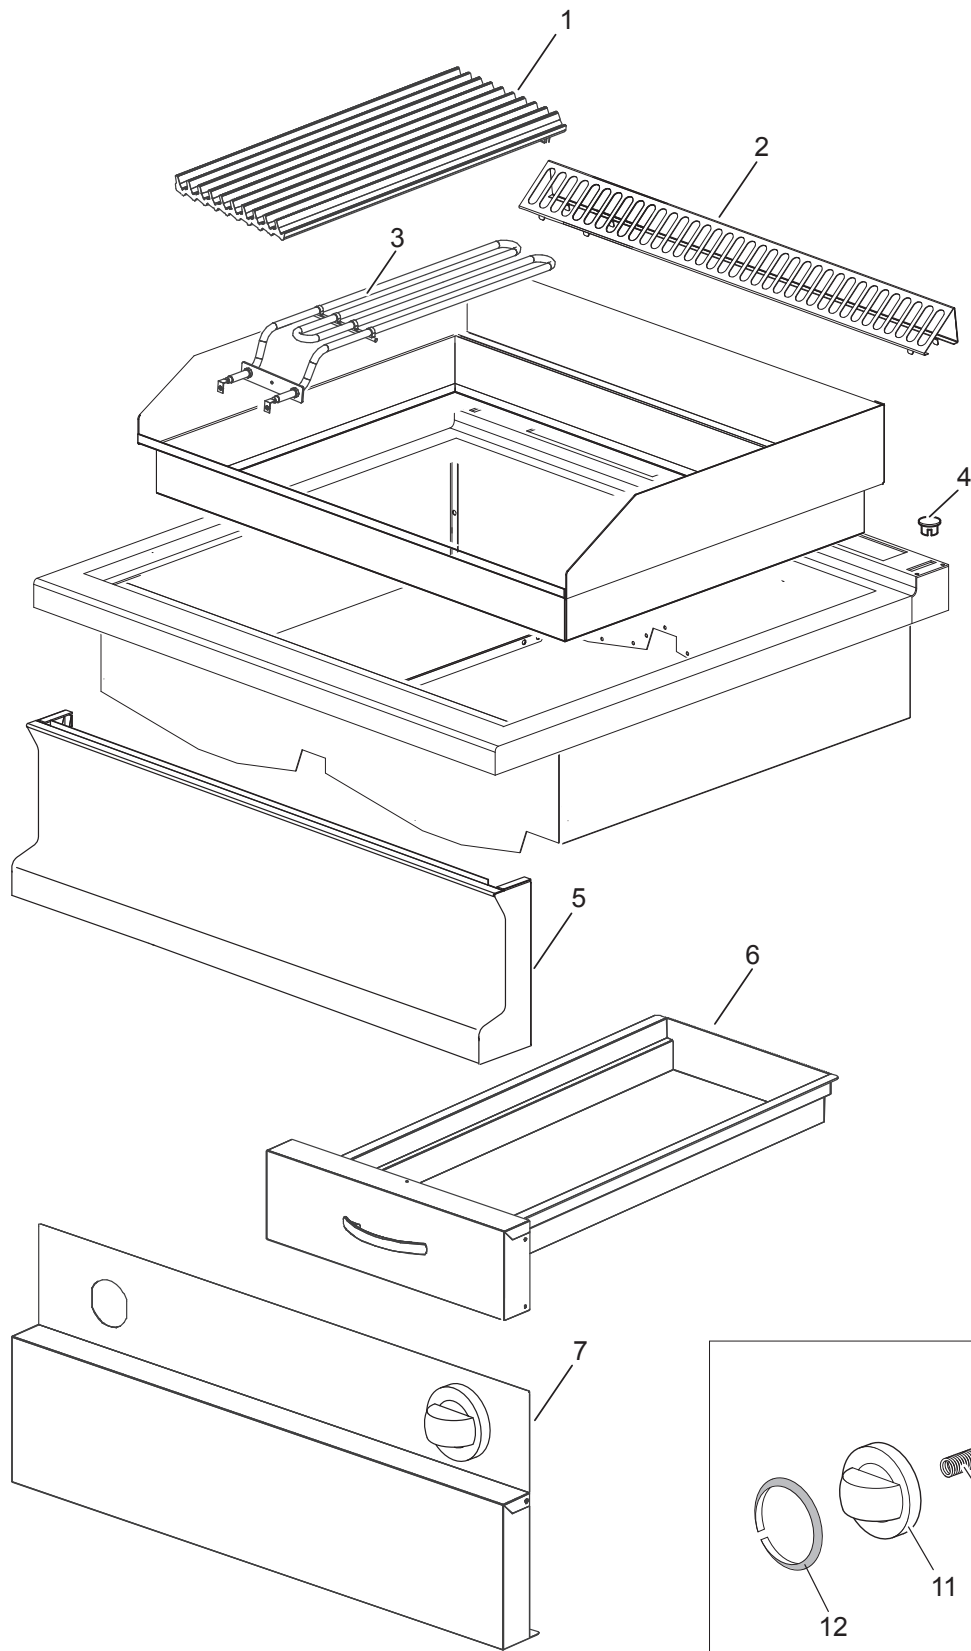

<b>Nr.</b>	<b>Code</b>	<b>Title</b>	<b>Recommended</b>
1.	184154	<i>CAST IRON GRID</i>	N
2.	184631	<i>CHIMNEY GRILL</i>	N
3.	184145	<i>RESISTANCE 2KW</i>	S
4.	163603	<i>BOUCHON FIX.PLAQUE DOMINA</i>	N
5.	184517	<i>CONTROL PANEL</i>	N
6.	RIC0004845	<i>TIROIR POUR L'EAU COMPLET</i>	N
7.	184155	<i>FRONT PANEL</i>	N
8.	176318	<i>ELASTIC METAL CLIP -WASHER DIAM 4 MM</i>	S
9.	171572	<i>NUT</i>	S
11.	171436	<i>COMMUTATOR KNOB</i>	S
12.	180568	<i>RING THERMOSTAT</i>	S