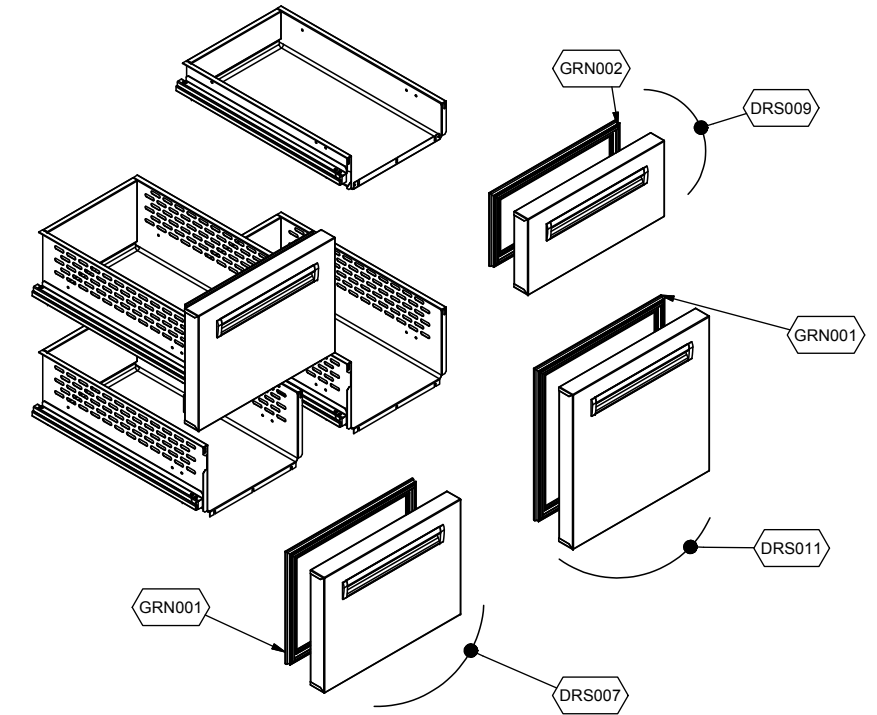

	PARAM.	OPTIONAL
⚡		
SCE001	TAR001	OPT

ST700

SB700

Exploded View

Validity: 08/04/2016

7SB73RP4NP003 TAV SPRING BIG 70 3 R TN S 1/2 1/2 G.GN

ESP331 TAVOLI ST/SB/SP REM.-2/+7°C,

Ref. Drawing	Code	Description
AEV001	73670824	ASS.EVAP.NO VALV.TN 700 2/3P REM.T.SPRIN
CAN007	74708410	VASCHETTA GOCC.TERMOF.TRS 700 GRIGIA
EVA001	73648586	EVAPOR 3RX6T 3/8" 25X25 PASSO 4.5 X 525
FAN006	74847159	VENT.ADDA AA1282HB-AT 230V 50/60HZ 16W
HCB001	73632216	CAVO CALDO DOPPIO ISOL.SPRING BIG 3P
LAM032	72609522	LAM.VANO Q.E.BIG REMOTO T.SPRING
LAM033	72609448	FRONT.Q.E.REM. TSB T.SPRING
LBL001	70709292	ADESIVO EVX 8 TASTI NO MARCHIO REMOTO
PRL001	72607884	PROF.MOB.ORIZ.(PVC Y2BS) 3P T.SPRING
PRL002	72609282	PROF.MOB.VERT.(PVC Y2BS) TSB T.SPRING
PRL003	72609290	PROFILO MOB.MONT.VERT.(Y2BS) TSB.T.SPRIN
SCE001	SC700	SCH.ELET. MEKANO GREEN - ENERGY - SPRING
TAR001	RIF.TAR.I05	PARAMETRI TAVOLI SPRING TN
THE001	74700889	CENTR.EVCO EVX205 5RELE 8TASTI 50/60HZ
THE002	74700916	SONDA NTC IKE 3METRI -50/+105°
VLV001	74877104	VALVOLA TUB R404A MOD 068U2721 ORIF.2
WHE001	74702236	ASS.PIED.QUADRATO 40X40 REG.145-224
WIR001	73688788	ASS.Q.E. TGB REMOTO TAVOLI GREEN