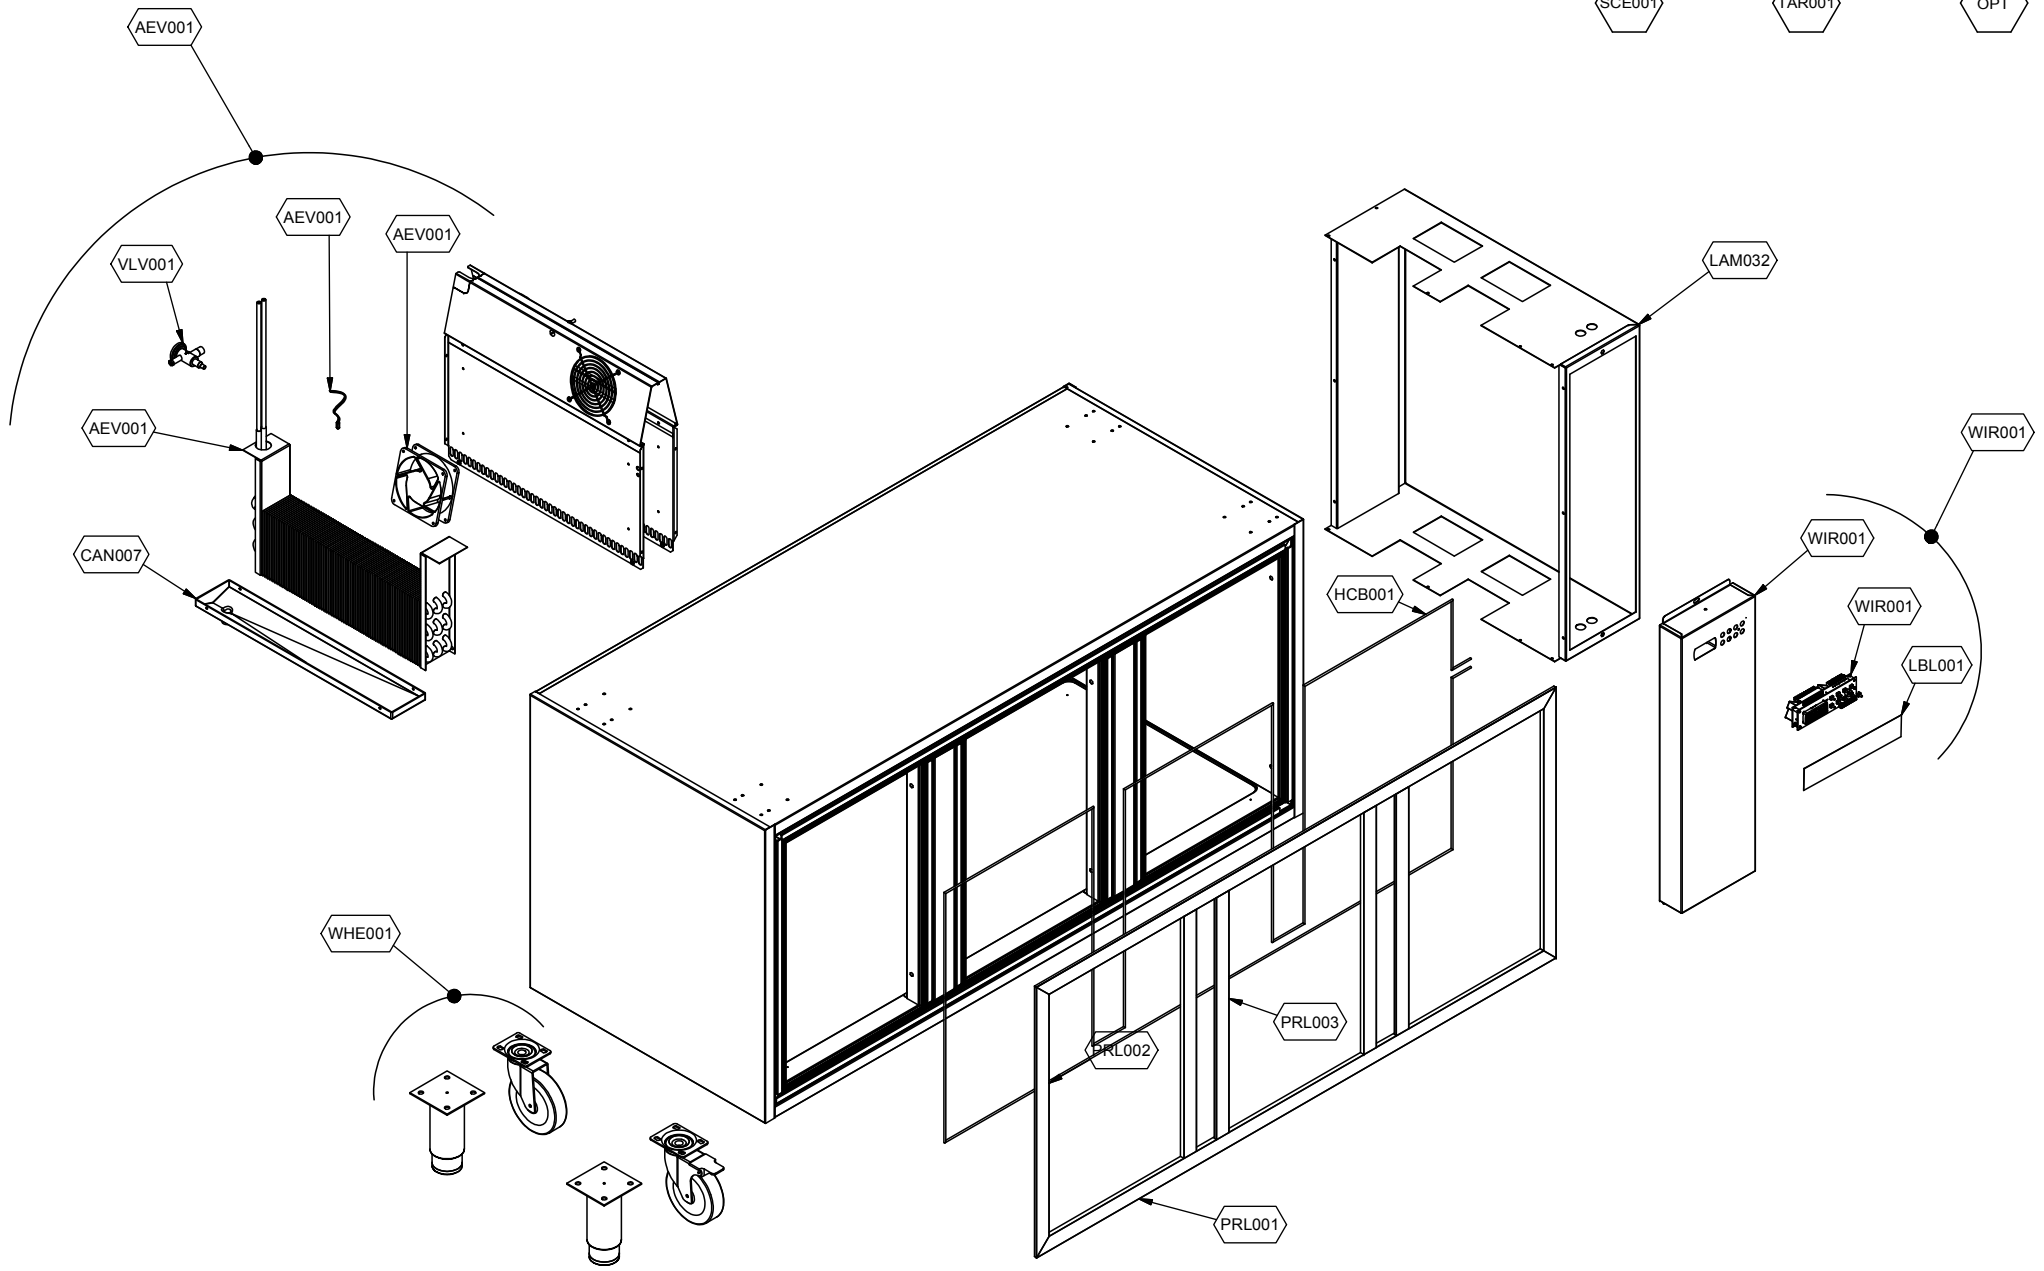

cookmax+

start!

Kühlung Kühltisch

Artikel-Nr.

90613039 (7SB73RP4NP003 / SPRINGBIG703TN/S R S 1/2 1/2)

Explosionszeichnung / Ersatzteile

Bitte bei Ersatzteilbestellung immer Artikelnummer und Seriennummer mit angeben!

	PARAM.	OPTIONAL
⚡		
SCE001	TAR001	OPT

ST700

SB700

Exploded View

Validity: 08/04/2016

7SB73RP4NP003 TAV SPRING BIG 70 3 R TN S 1/2 1/2 G.GN

ESP331 TAVOLI ST/SB/SP REM.-2/+7°C,

Ref. Drawing	Code	Description
AEV001	73670824	ASS.EVAP.NO VALV.TN 700 2/3P REM.T.SPRIN
CAN007	74708410	VASCHETTA GOCC.TERMOF.TRS 700 GRIGIA
EVA001	73648586	EVAPOR 3RX6T 3/8" 25X25 PASSO 4.5 X 525
FAN006	74847159	VENT.ADDA AA1282HB-AT 230V 50/60HZ 16W
HCB001	73632216	CAVO CALDO DOPPIO ISOL.SPRING BIG 3P
LAM032	72609522	LAM.VANO Q.E.BIG REMOTO T.SPRING
LAM033	72609448	FRONT.Q.E.REM. TSB T.SPRING
LBL001	70709292	ADESIVO EVX 8 TASTI NO MARCHIO REMOTO
PRL001	72607884	PROF.MOB.ORIZ.(PVC Y2BS) 3P T.SPRING
PRL002	72609282	PROF.MOB.VERT.(PVC Y2BS) TSB T.SPRING
PRL003	72609290	PROFILO MOB.MONT.VERT.(Y2BS) TSB.T.SPRIN
SCE001	SC700	SCH.ELET. MEKANO GREEN - ENERGY - SPRING
TAR001	RIF.TAR.I05	PARAMETRI TAVOLI SPRING TN
THE001	74700889	CENTR.EVCO EVX205 5RELE 8TASTI 50/60HZ
THE002	74700916	SONDA NTC IKE 3METRI -50/+105°
VLV001	74877104	VALVOLA TUB R404A MOD 068U2721 ORIF.2
WHE001	74702236	ASS.PIED.QUADRATO 40X40 REG.145-224
WIR001	73688788	ASS.Q.E. TGB REMOTO TAVOLI GREEN