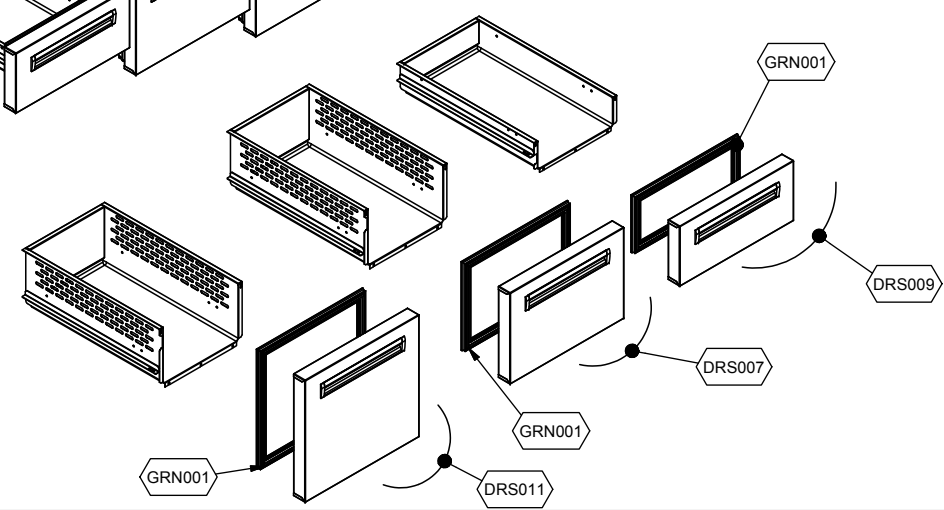

cookmax+

start!

Kühlung Kühltisch

Artikel-Nr.

90613039 (7SB73RP4NP003 / SPRINGBIG703TN/S R S 1/2 1/2)

Explosionszeichnung / Ersatzteile

Bitte bei Ersatzteilbestellung immer Artikelnummer und Seriennummer mit angeben!

	PARAM.	OPTIONAL
⚡		
SCE001	TAR001	OPT

ST700

SB700

Exploded View

Validity: 08/04/2016

7SB73RP4NP003 TAV SPRING BIG 70 3 R TN S 1/2 1/2 G.GN

ESP331 TAVOLI ST/SB/SP REM.-2/+7°C,

Ref. Drawing	Code	Description
AEV001	73670824	ASS.EVAP.NO VALV.TN 700 2/3P REM.T.SPRIN
CAN007	74708410	VASCHETTA GOCC.TERMOF.TRS 700 GRIGIA
EVA001	73648586	EVAPOR 3RX6T 3/8" 25X25 PASSO 4.5 X 525
FAN006	74847159	VENT.ADDA AA1282HB-AT 230V 50/60HZ 16W
HCB001	73632216	CAVO CALDO DOPPIO ISOL.SPRING BIG 3P
LAM032	72609522	LAM.VANO Q.E.BIG REMOTO T.SPRING
LAM033	72609448	FRONT.Q.E.REM. TSB T.SPRING
LBL001	70709292	ADESIVO EVX 8 TASTI NO MARCHIO REMOTO
PRL001	72607884	PROF.MOB.ORIZ.(PVC Y2BS) 3P T.SPRING
PRL002	72609282	PROF.MOB.VERT.(PVC Y2BS) TSB T.SPRING
PRL003	72609290	PROFILO MOB.MONT.VERT.(Y2BS) TSB.T.SPRIN
SCE001	SC700	SCH.ELET. MEKANO GREEN - ENERGY - SPRING
TAR001	RIF.TAR.I05	PARAMETRI TAVOLI SPRING TN
THE001	74700889	CENTR.EVCO EVX205 5RELE 8TASTI 50/60HZ
THE002	74700916	SONDA NTC IKE 3METRI -50/+105°
VLV001	74877104	VALVOLA TUB R404A MOD 068U2721 ORIF.2
WHE001	74702236	ASS.PIED.QUADRATO 40X40 REG.145-224
WIR001	73688788	ASS.Q.E. TGB REMOTO TAVOLI GREEN