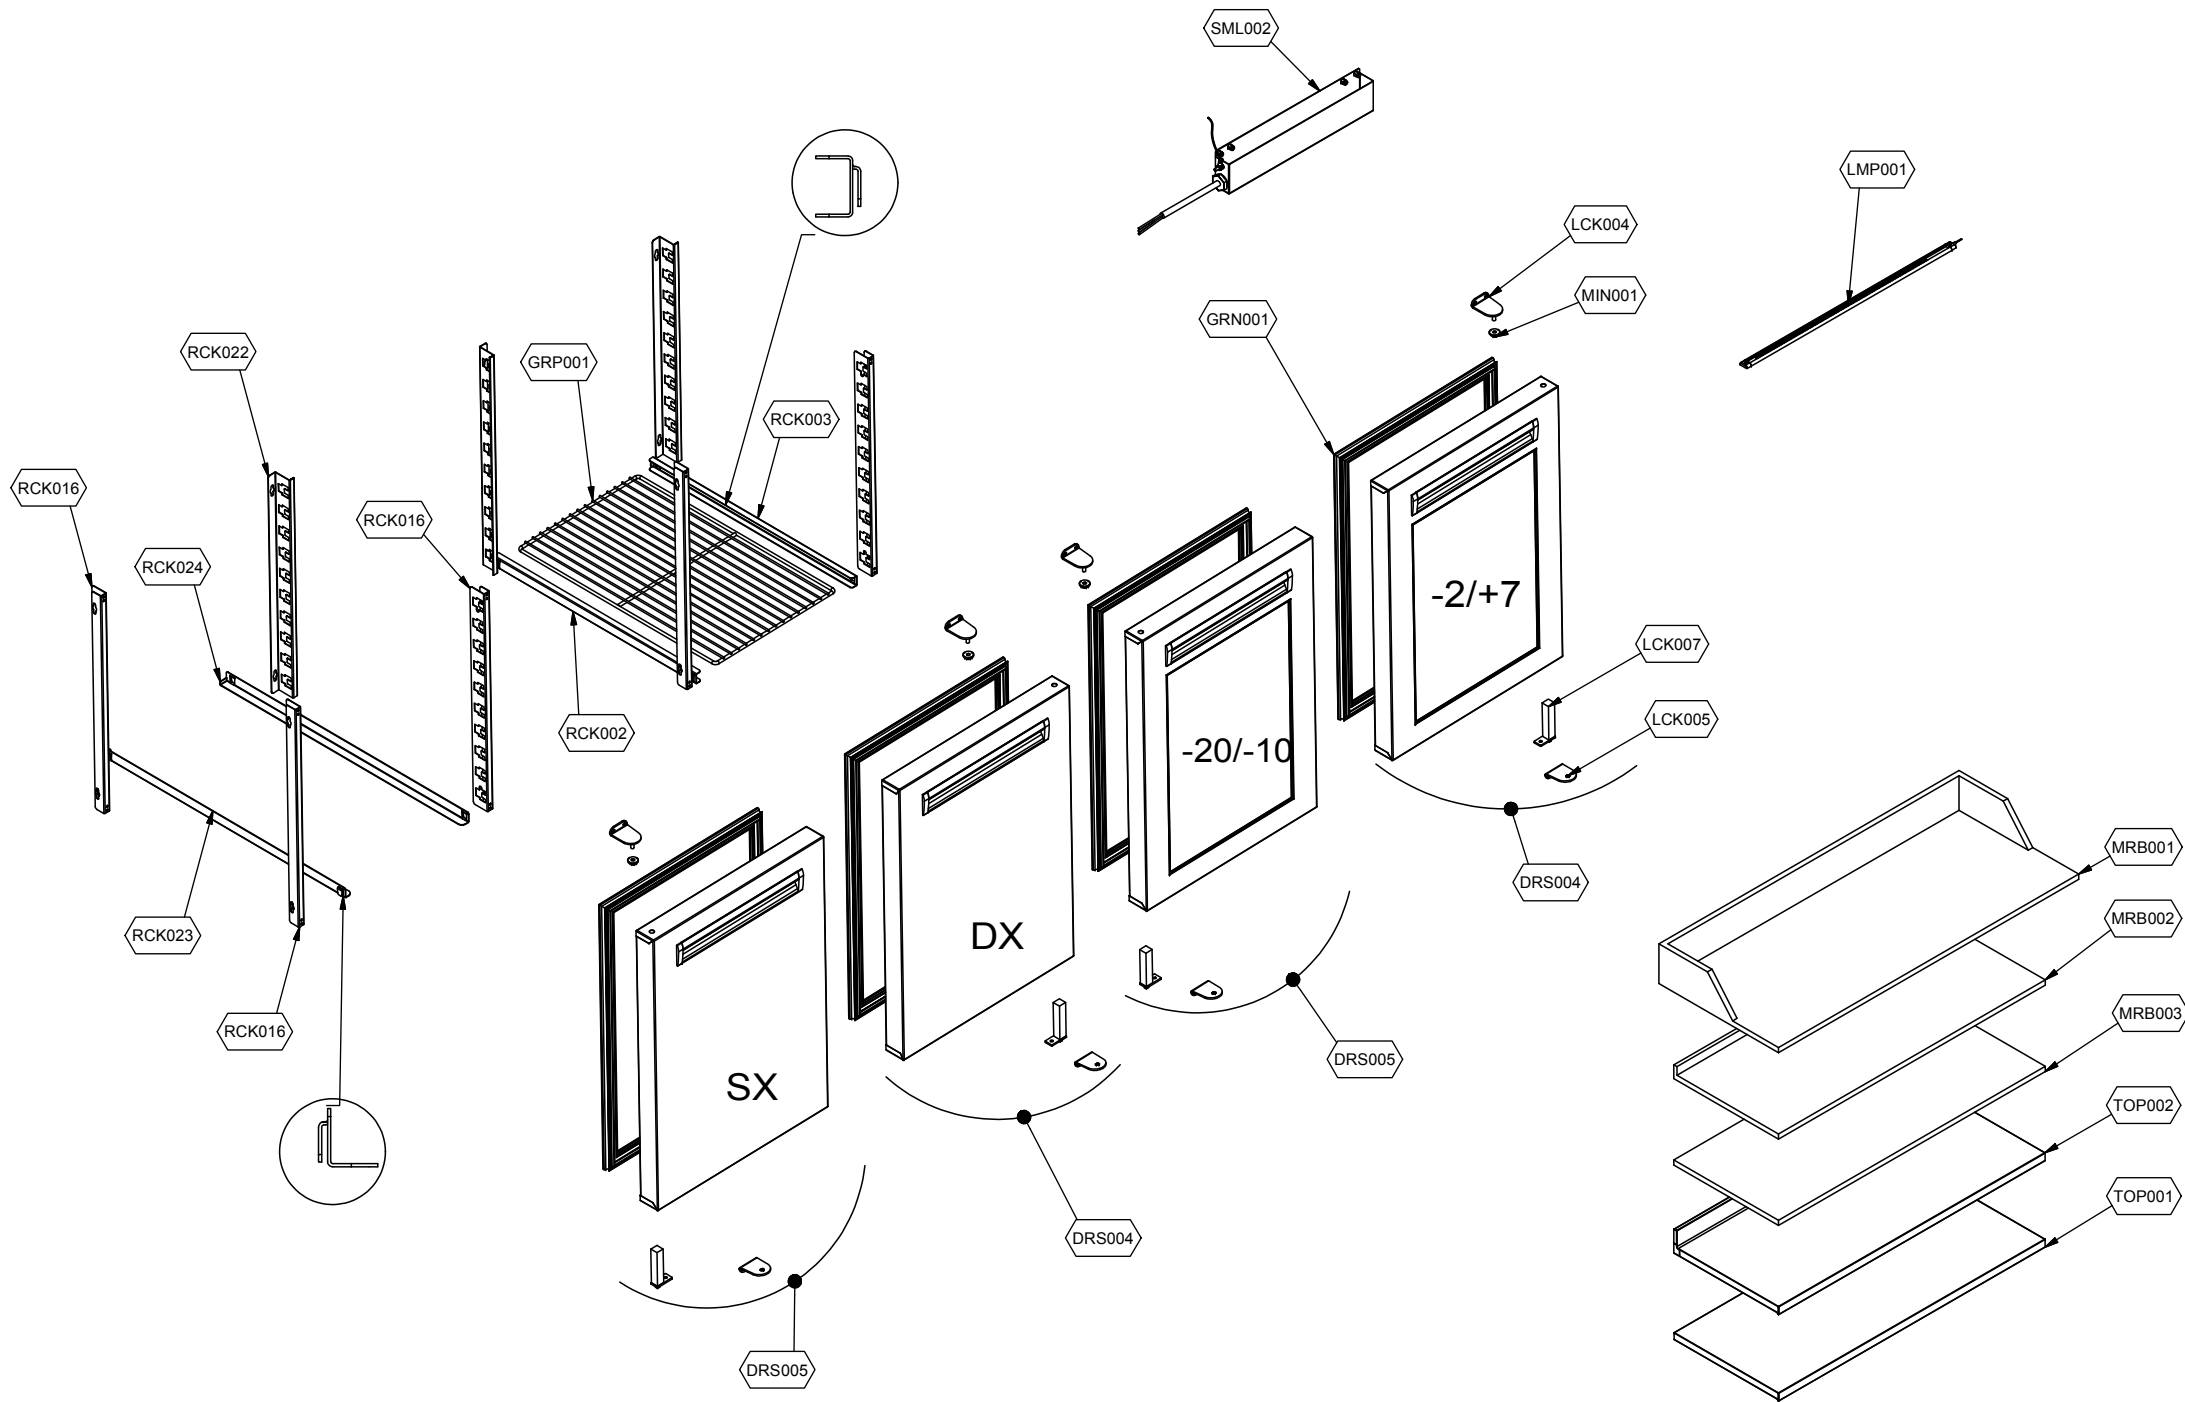

	PARAM.	OPTIONAL
⚡		
SCE001	TAR001	OPT

ST700

SB700

Exploded View

Validity: 08/04/2016

7SB73RP4NP003 TAV SPRING BIG 70 3 R TN S 1/2 1/2 G.GN

ESP331 TAVOLI ST/SB/SP REM.-2/+7°C,

Ref. Drawing	Code	Description
AEV001	73670824	ASS.EVAP.NO VALV.TN 700 2/3P REM.T.SPRIN
CAN007	74708410	VASCHETTA GOCC.TERMOF.TRS 700 GRIGIA
EVA001	73648586	EVAPOR 3RX6T 3/8" 25X25 PASSO 4.5 X 525
FAN006	74847159	VENT.ADDA AA1282HB-AT 230V 50/60HZ 16W
HCB001	73632216	CAVO CALDO DOPPIO ISOL.SPRING BIG 3P
LAM032	72609522	LAM.VANO Q.E.BIG REMOTO T.SPRING
LAM033	72609448	FRONT.Q.E.REM. TSB T.SPRING
LBL001	70709292	ADESIVO EVX 8 TASTI NO MARCHIO REMOTO
PRL001	72607884	PROF.MOB.ORIZ.(PVC Y2BS) 3P T.SPRING
PRL002	72609282	PROF.MOB.VERT.(PVC Y2BS) TSB T.SPRING
PRL003	72609290	PROFILO MOB.MONT.VERT.(Y2BS) TSB.T.SPRIN
SCE001	SC700	SCH.ELET. MEKANO GREEN - ENERGY - SPRING
TAR001	RIF.TAR.I05	PARAMETRI TAVOLI SPRING TN
THE001	74700889	CENTR.EVCO EVX205 5RELE 8TASTI 50/60HZ
THE002	74700916	SONDA NTC IKE 3METRI -50/+105°
VLV001	74877104	VALVOLA TUB R404A MOD 068U2721 ORIF.2
WHE001	74702236	ASS.PIED.QUADRATO 40X40 REG.145-224
WIR001	73688788	ASS.Q.E. TGB REMOTO TAVOLI GREEN