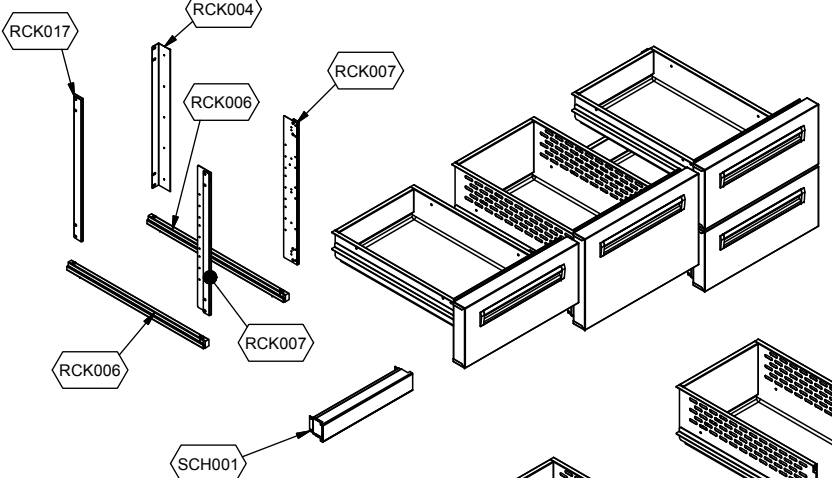

cookmax+

start!

Kühlung Kühltisch

Artikel-Nr.

90613039 (7SB73RP4NP003 / SPRINGBIG703TN/S R S 1/2 1/2)

Explosionszeichnung / Ersatzteile

Bitte bei Ersatzteilbestellung immer Artikelnummer und Seriennummer mit angeben!

	PARAM.	OPTIONAL
⚡		
SCE001	TAR001	OPT

ST700

SB700

Exploded View

Validity: 08/04/2016

7SB73RP4NP003 TAV SPRING BIG 70 3 R TN S 1/2 1/2 G.GN

ESP331 TAVOLI ST/SB/SP REM.-2/+7°C,

Ref. Drawing	Code	Description
AEV001	73670824	ASS.EVAP.NO VALV.TN 700 2/3P REM.T.SPRIN
CAN007	74708410	VASCHETTA GOCC.TERMOF.TRS 700 GRIGIA
EVA001	73648586	EVAPOR 3RX6T 3/8" 25X25 PASSO 4.5 X 525
FAN006	74847159	VENT.ADDA AA1282HB-AT 230V 50/60HZ 16W
HCB001	73632216	CAVO CALDO DOPPIO ISOL.SPRING BIG 3P
LAM032	72609522	LAM.VANO Q.E.BIG REMOTO T.SPRING
LAM033	72609448	FRONT.Q.E.REM. TSB T.SPRING
LBL001	70709292	ADESIVO EVX 8 TASTI NO MARCHIO REMOTO
PRL001	72607884	PROF.MOB.ORIZ.(PVC Y2BS) 3P T.SPRING
PRL002	72609282	PROF.MOB.VERT.(PVC Y2BS) TSB T.SPRING
PRL003	72609290	PROFILO MOB.MONT.VERT.(Y2BS) TSB.T.SPRIN
SCE001	SC700	SCH.ELET. MEKANO GREEN - ENERGY - SPRING
TAR001	RIF.TAR.I05	PARAMETRI TAVOLI SPRING TN
THE001	74700889	CENTR.EVCO EVX205 5RELE 8TASTI 50/60HZ
THE002	74700916	SONDA NTC IKE 3METRI -50/+105°
VLV001	74877104	VALVOLA TUB R404A MOD 068U2721 ORIF.2
WHE001	74702236	ASS.PIED.QUADRATO 40X40 REG.145-224
WIR001	73688788	ASS.Q.E. TGB REMOTO TAVOLI GREEN