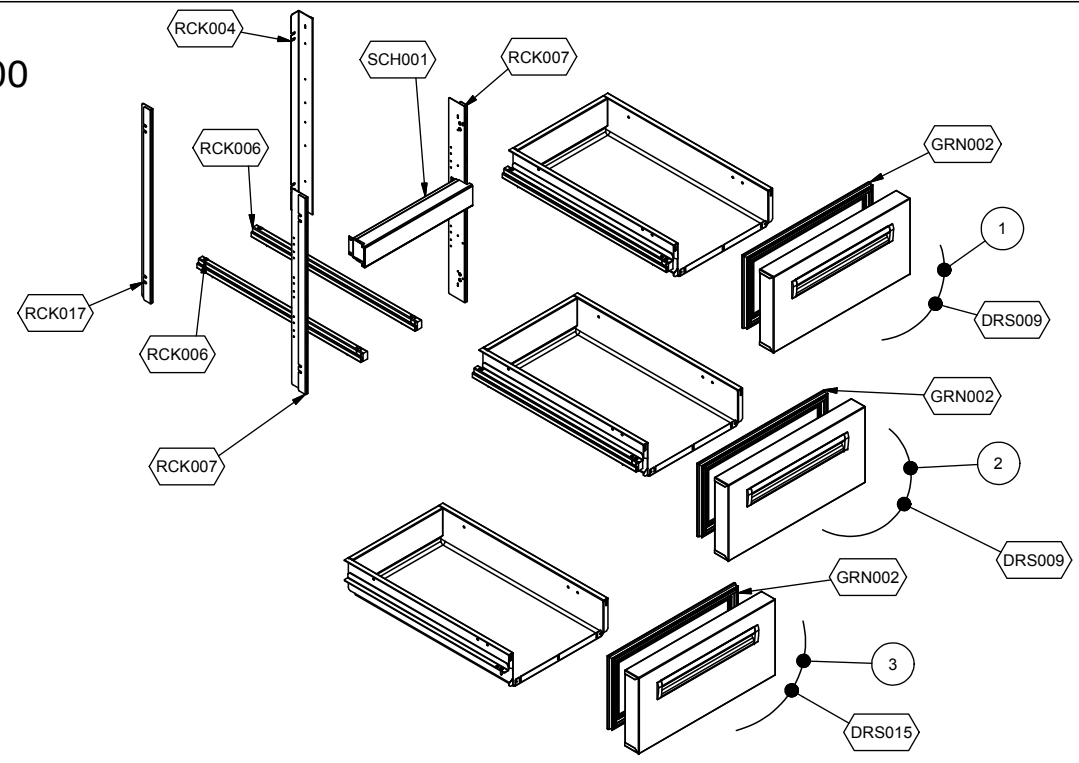

	PARAM.	OPTIONAL
⚡		
SCE001	TAR001	OPT

ST700

SB700

Exploded View

Validity: 08/04/2016

7SB73RP4NP003 TAV SPRING BIG 70 3 R TN S 1/2 1/2 G.GN

ESP331 TAVOLI ST/SB/SP REM.-2/+7°C,

Ref. Drawing	Code	Description
AEV001	73670824	ASS.EVAP.NO VALV.TN 700 2/3P REM.T.SPRIN
CAN007	74708410	VASCHETTA GOCC.TERMOF.TRS 700 GRIGIA
EVA001	73648586	EVAPOR 3RX6T 3/8" 25X25 PASSO 4.5 X 525
FAN006	74847159	VENT.ADDA AA1282HB-AT 230V 50/60HZ 16W
HCB001	73632216	CAVO CALDO DOPPIO ISOL.SPRING BIG 3P
LAM032	72609522	LAM.VANO Q.E.BIG REMOTO T.SPRING
LAM033	72609448	FRONT.Q.E.REM. TSB T.SPRING
LBL001	70709292	ADESIVO EVX 8 TASTI NO MARCHIO REMOTO
PRL001	72607884	PROF.MOB.ORIZ.(PVC Y2BS) 3P T.SPRING
PRL002	72609282	PROF.MOB.VERT.(PVC Y2BS) TSB T.SPRING
PRL003	72609290	PROFILO MOB.MONT.VERT.(Y2BS) TSB.T.SPRIN
SCE001	SC700	SCH.ELET. MEKANO GREEN - ENERGY - SPRING
TAR001	RIF.TAR.I05	PARAMETRI TAVOLI SPRING TN
THE001	74700889	CENTR.EVCO EVX205 5RELE 8TASTI 50/60HZ
THE002	74700916	SONDA NTC IKE 3METRI -50/+105°
VLV001	74877104	VALVOLA TUB R404A MOD 068U2721 ORIF.2
WHE001	74702236	ASS.PIED.QUADRATO 40X40 REG.145-224
WIR001	73688788	ASS.Q.E. TGB REMOTO TAVOLI GREEN