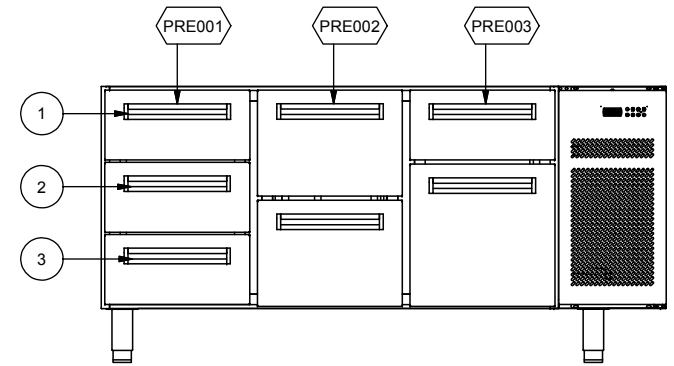

cookmax+

start!

Kühlung Kühltisch

Artikel-Nr.

90613039 (7SB73RP4NP003 / SPRINGBIG703TN/S R S 1/2 1/2)

Explosionszeichnung / Ersatzteile

Bitte bei Ersatzteilbestellung immer Artikelnummer und Seriennummer mit angeben!

	PARAM.	OPTIONAL
⚡		
SCE001	TAR001	OPT

ST700

SB700

Exploded View

Validity: 08/04/2016

7SB73RP4NP003 TAV SPRING BIG 70 3 R TN S 1/2 1/2 G.GN

ESP331 TAVOLI ST/SB/SP REM.-2/+7°C,

Ref. Drawing	Code	Description
AEV001	73670824	ASS.EVAP.NO VALV.TN 700 2/3P REM.T.SPRIN
CAN007	74708410	VASCHETTA GOCC.TERMOF.TRS 700 GRIGIA
EVA001	73648586	EVAPOR 3RX6T 3/8" 25X25 PASSO 4.5 X 525
FAN006	74847159	VENT.ADDA AA1282HB-AT 230V 50/60HZ 16W
HCB001	73632216	CAVO CALDO DOPPIO ISOL.SPRING BIG 3P
LAM032	72609522	LAM.VANO Q.E.BIG REMOTO T.SPRING
LAM033	72609448	FRONT.Q.E.REM. TSB T.SPRING
LBL001	70709292	ADESIVO EVX 8 TASTI NO MARCHIO REMOTO
PRL001	72607884	PROF.MOB.ORIZ.(PVC Y2BS) 3P T.SPRING
PRL002	72609282	PROF.MOB.VERT.(PVC Y2BS) TSB T.SPRING
PRL003	72609290	PROFILO MOB.MONT.VERT.(Y2BS) TSB.T.SPRIN
SCE001	SC700	SCH.ELET. MEKANO GREEN - ENERGY - SPRING
TAR001	RIF.TAR.I05	PARAMETRI TAVOLI SPRING TN
THE001	74700889	CENTR.EVCO EVX205 5RELE 8TASTI 50/60HZ
THE002	74700916	SONDA NTC IKE 3METRI -50/+105°
VLV001	74877104	VALVOLA TUB R404A MOD 068U2721 ORIF.2
WHE001	74702236	ASS.PIED.QUADRATO 40X40 REG.145-224
WIR001	73688788	ASS.Q.E. TGB REMOTO TAVOLI GREEN