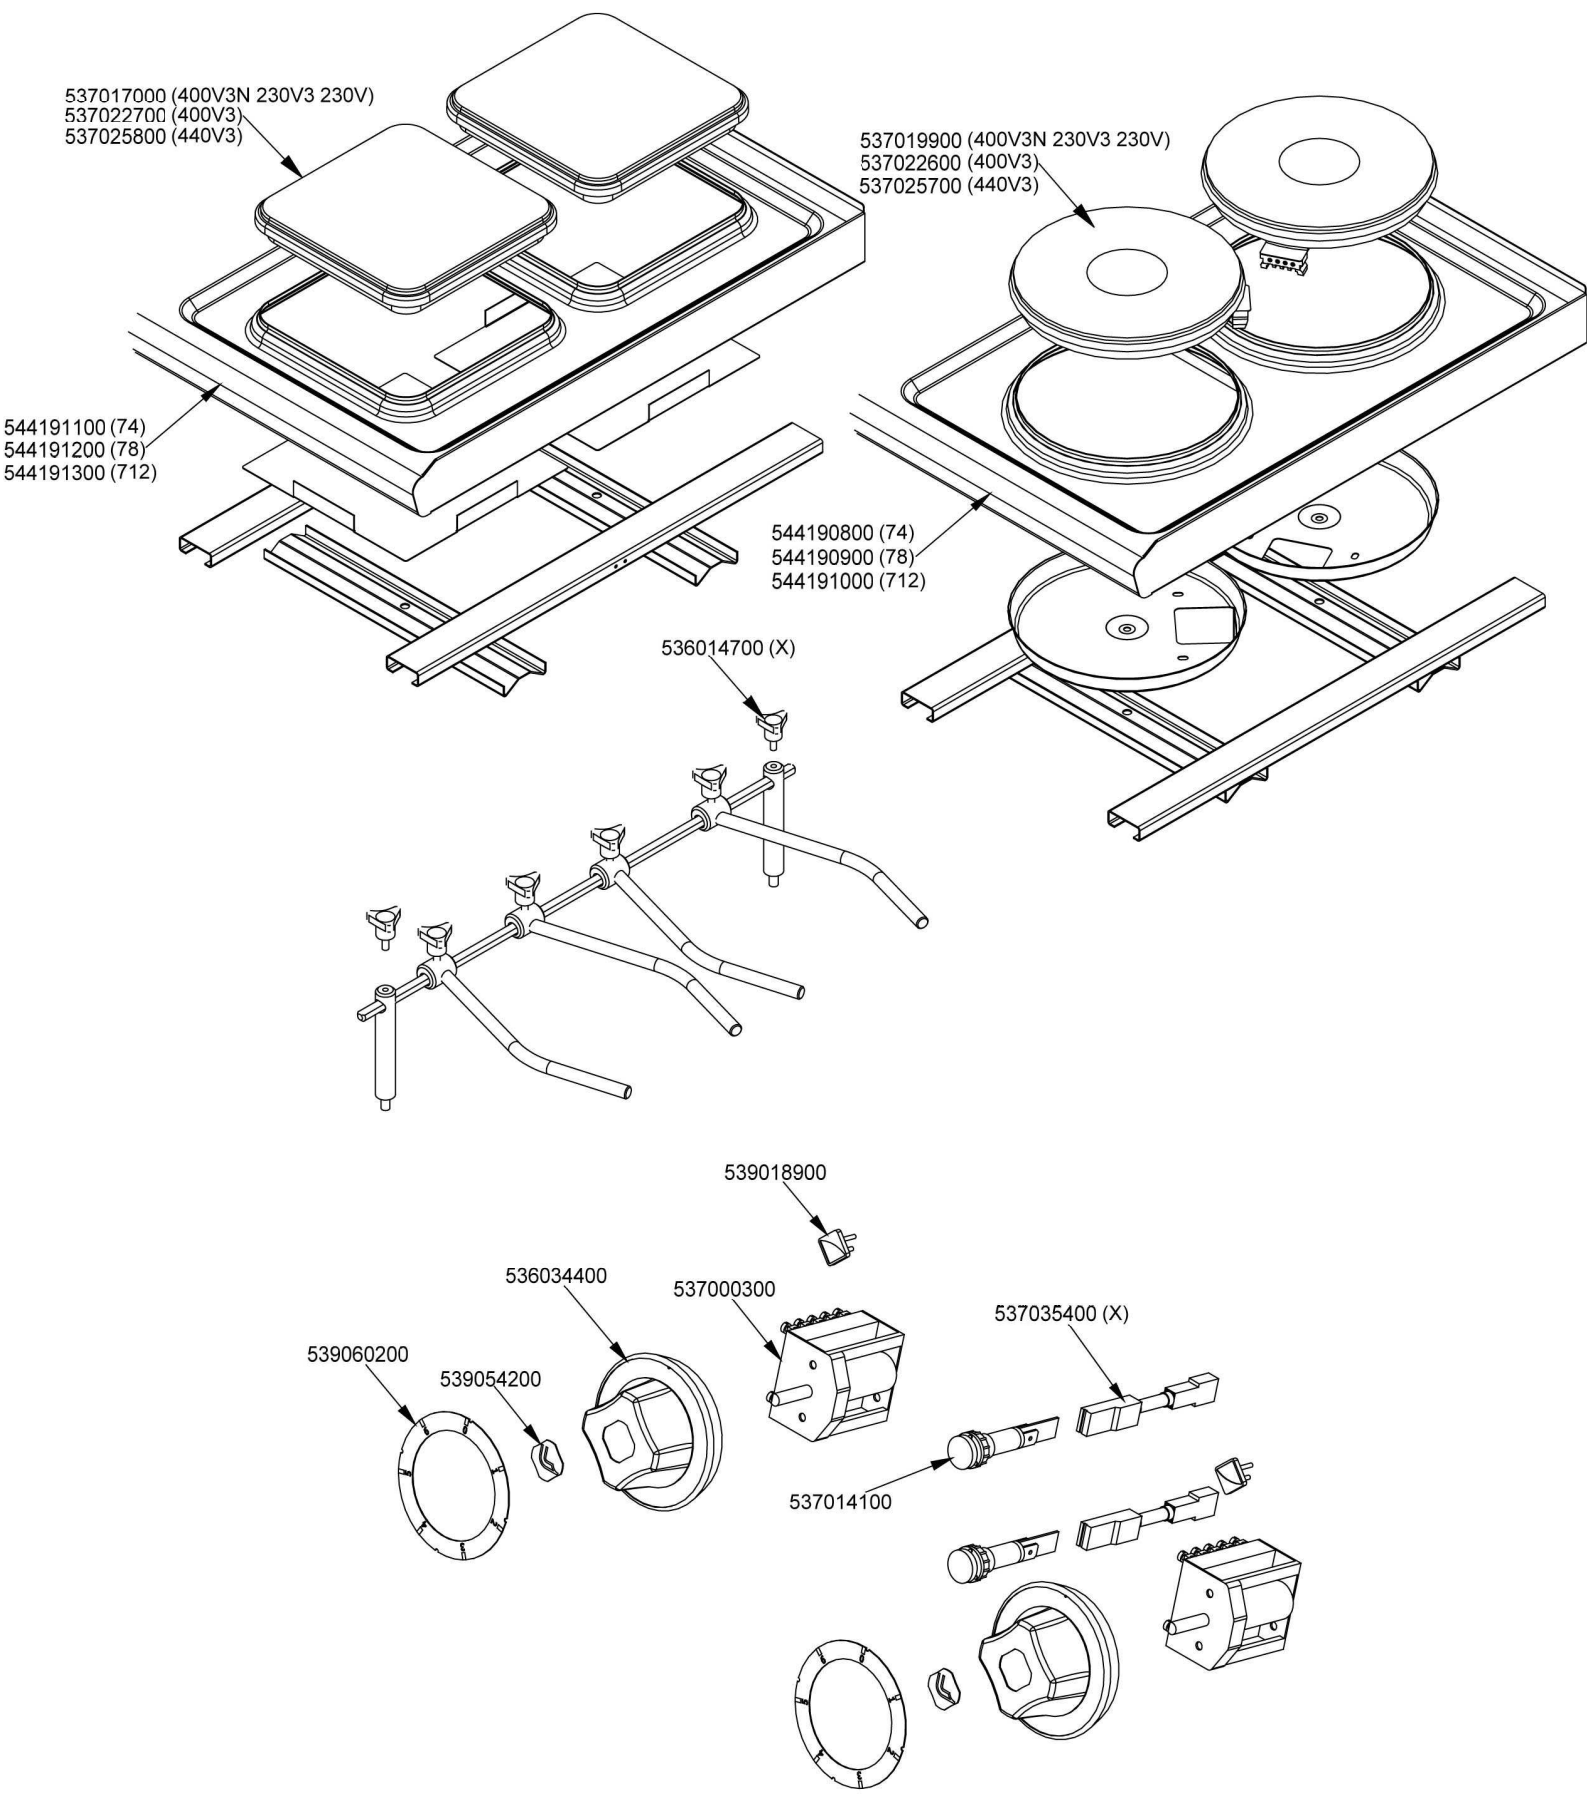

541134000 (74)
541134200 (78)
541134800 (712)

1

537027400

544173500

541103900 (74)
541104000 (78)
541104100 (712)

544173400

536005200

531015900 (X)

Page	Pos	Code	Description
001		541134800	NEUTRAL LOW SPACER 712
001		537027400	TERMINAL BLOCK THREEPHASE 40A
001		544173500	LEFT SIDE PANEL S.70
001		541104100	CONTROL PANEL PC-712E
001		544173400	RIGHT SIDE PANEL S.70
001		536005200	INOX LEG 2" 120-180 M10
002		537017000	PLATE 220X220 W2600 V230
002		537022700	ELECTRICAL PLATE 220X220 W2600 V400
002		537025800	PLATE 220X220 W2600 V440
002		537019900	PLATE D.220 W2600 V230
002		537022600	ELECTRICAL PLATE D.220 W2600 V400
002		537025700	ELECTRICAL PLATE D.220 W2600 V440
002		544191100	UPPER PLATE PC-74E SQUARE PLATE
002		544191200	UPPER PLATE PC-78E SQUARE PLATE
002		544191300	UPPER PLATE PC-712E SQUARE PLATE
002		544190800	UPPER PLATE PC-74E ROUND PLATE
002		544190900	UPPER PLATE PC-78E ROUND PLATE
002		544191000	UPPER PLATE PC-712E ROUND PLATE
002		536014700	3 DRILL WHEELS
002		539060200	RED ADESIVE DISK FOR PC-E
002		539054200	STAMP Ø20,5 CR."L" LOTUS R.
002		536034400	KNOB \$77 4P. \$06*4,6 C/M
002		537000300	COMMUTATOR 7 POSITIONS S.49 16A
002		539018900	INDEX FOR KNOB W/RED SIGN
002		537035400	HEATING ELEMENT 00003W 330KOHM W/F
002		537014100	WHITE WARNING LIGHT 250V