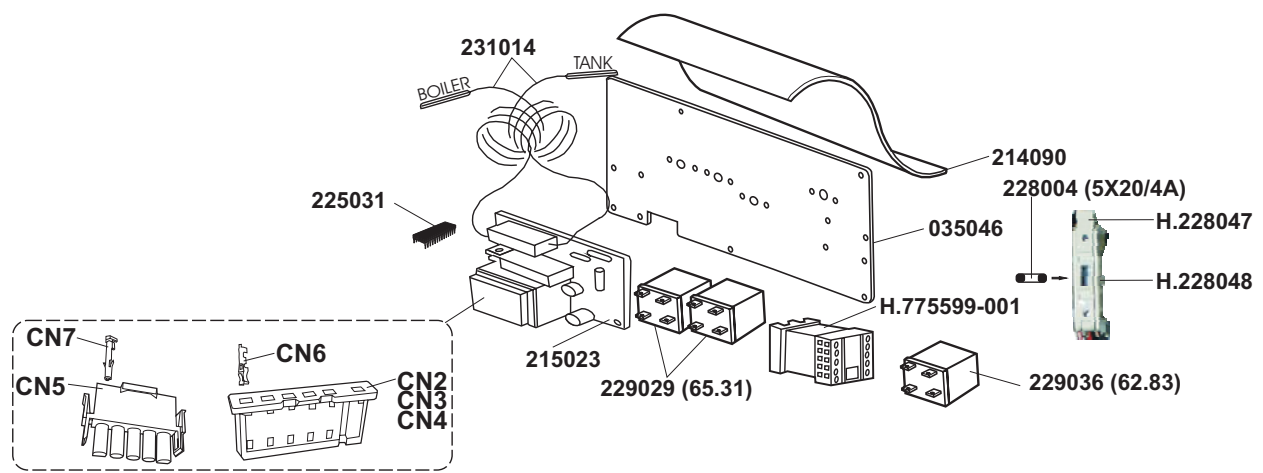

# ELETTROBAR

**SPARE PARTS CATALOGUE  
ERSATZTEILKATALOG  
CATALOGUE PIECES DETACHEES  
CATALOGO PARTI RICAMBIO  
CATALOGO DE PIEZAS DE RECAMBIO  
CATALOGO PEÇAS DE REPOSIÇÃO**

# Niagara 51

**06-03-2006**

\*Optional

\*Optional

\*Optional

130126 (230V- 50Hz)  
130133 (230V- 60Hz)

206004

314001