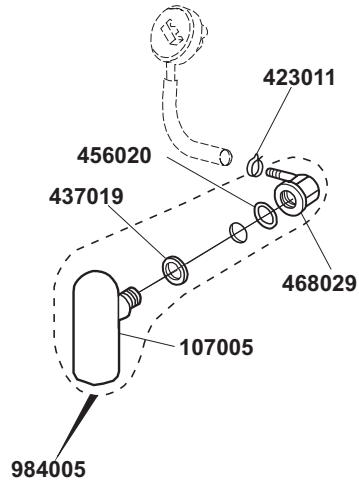

# Niagara 51

**06-03-2006**

\*Optional

\*Optional

\*Optional

130126 (230V- 50Hz)  
130133 (230V- 60Hz)

206004

314001