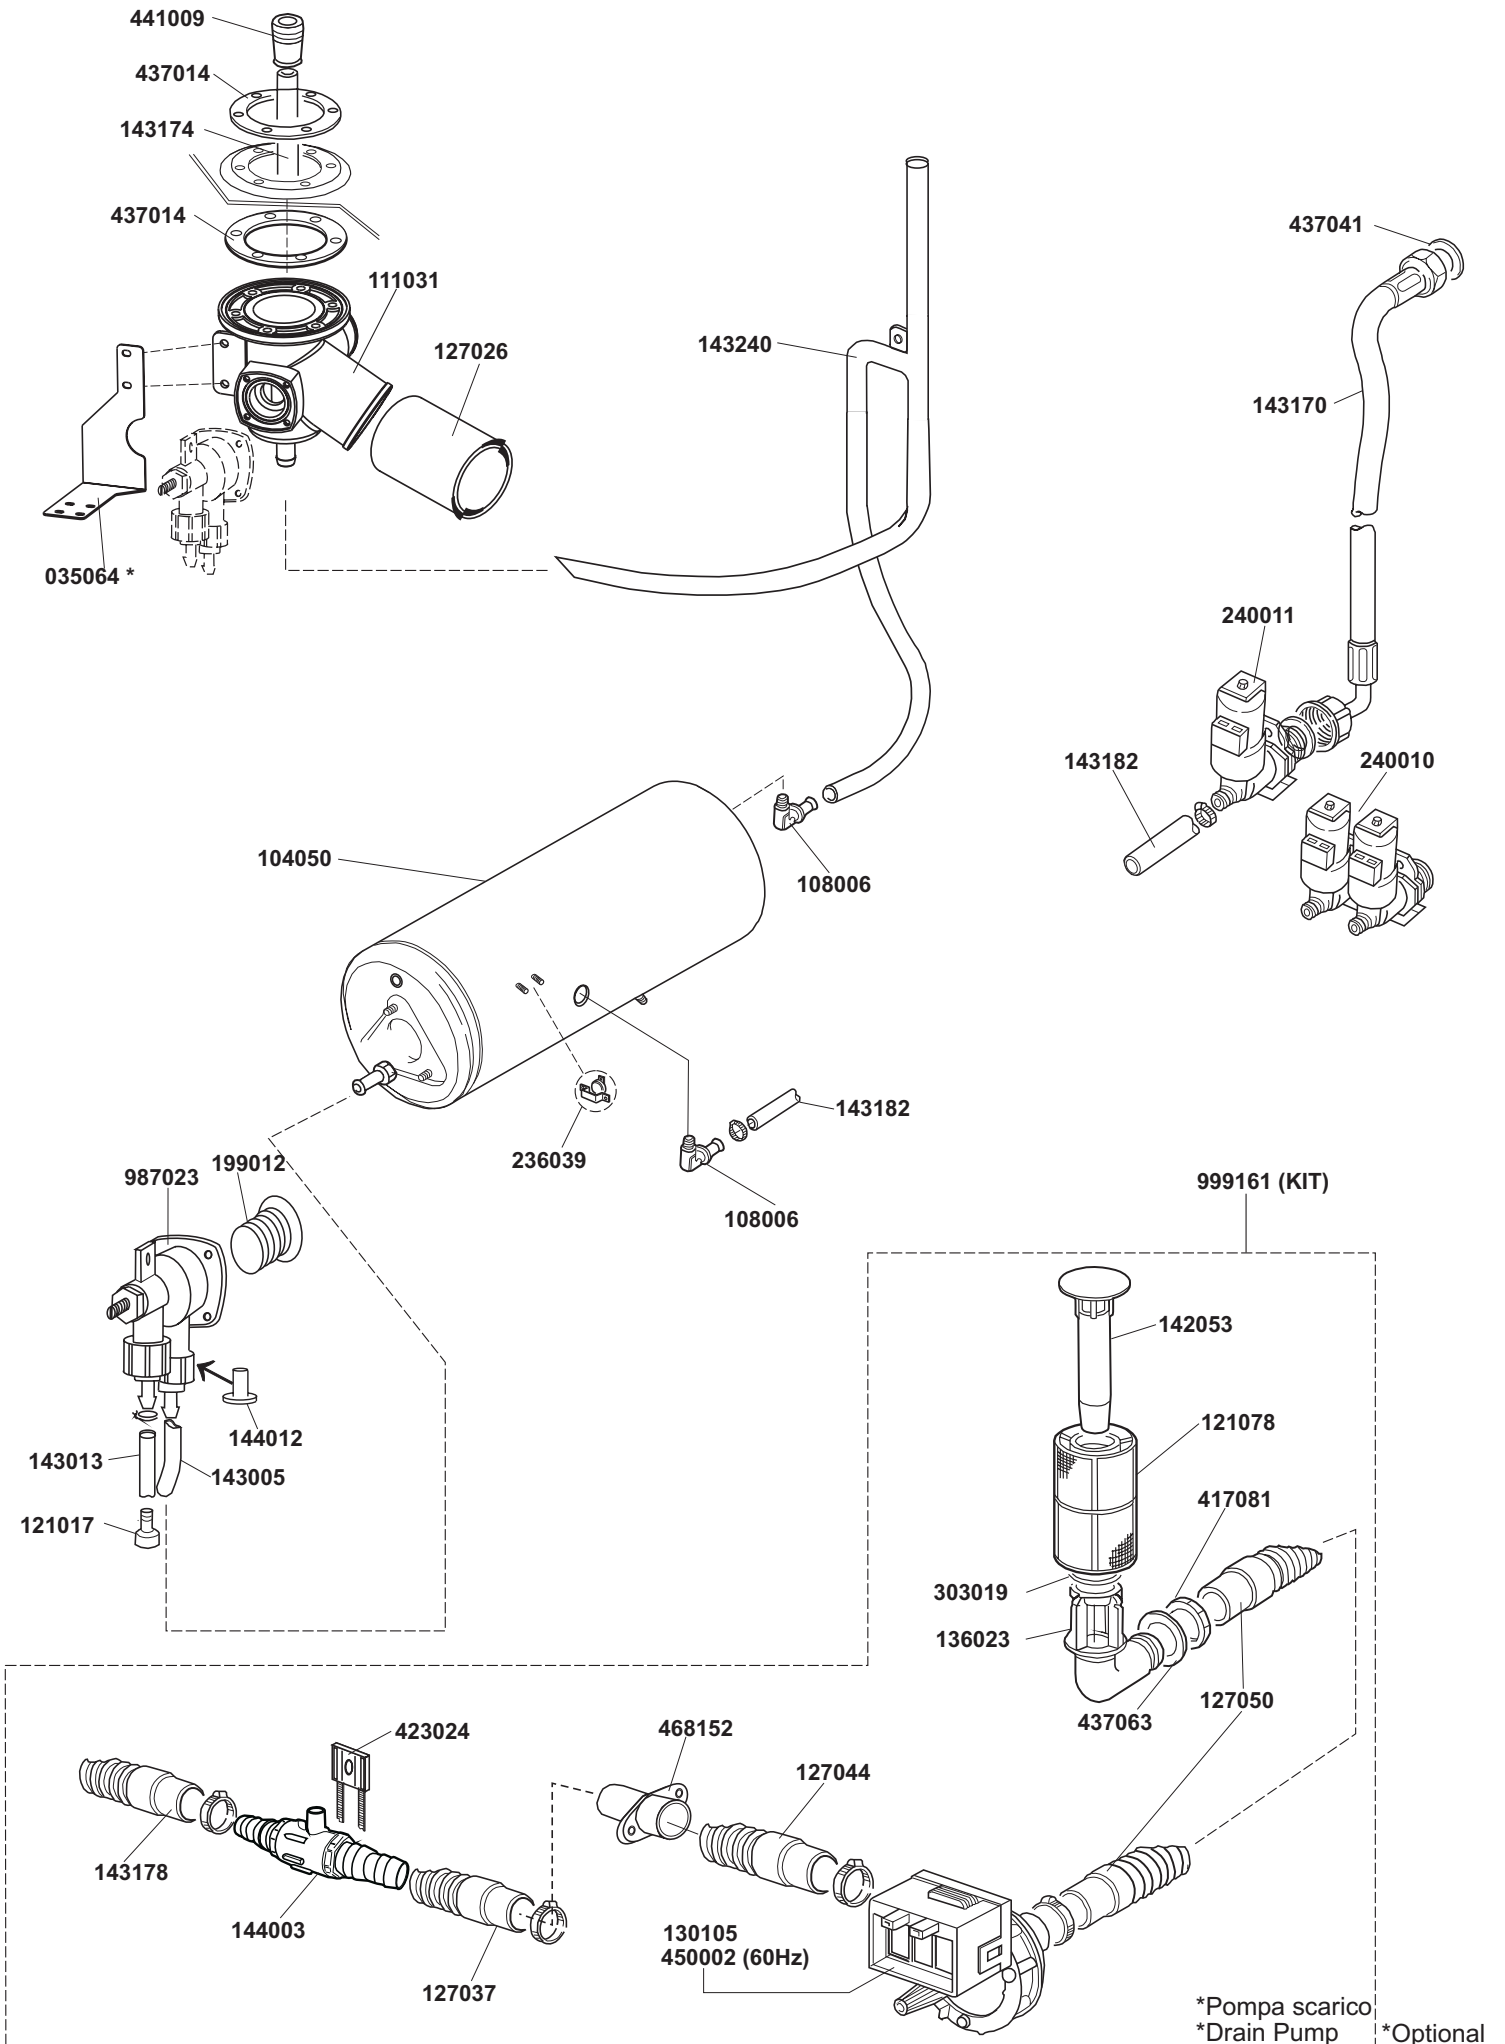

# Niagara 51

**06-03-2006**

\*Optional

\*Optional

\*Optional

130126 (230V- 50Hz)  
130133 (230V- 60Hz)

206004

314001