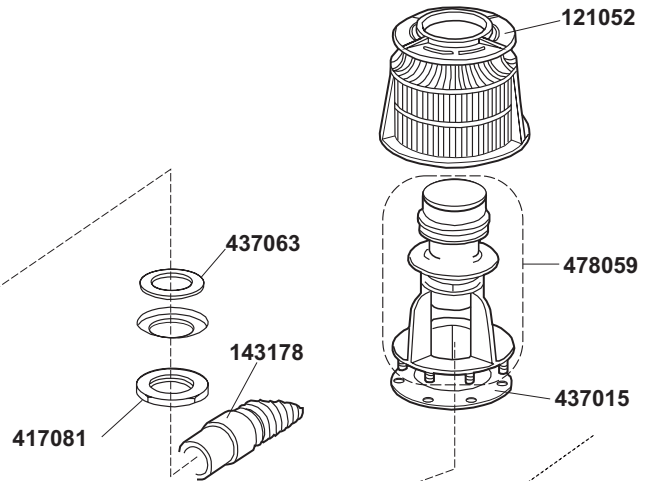

# Niagara 51

**06-03-2006**

\*Optional

\*Optional

\*Optional

130126 (230V- 50Hz)  
130133 (230V- 60Hz)

206004

314001