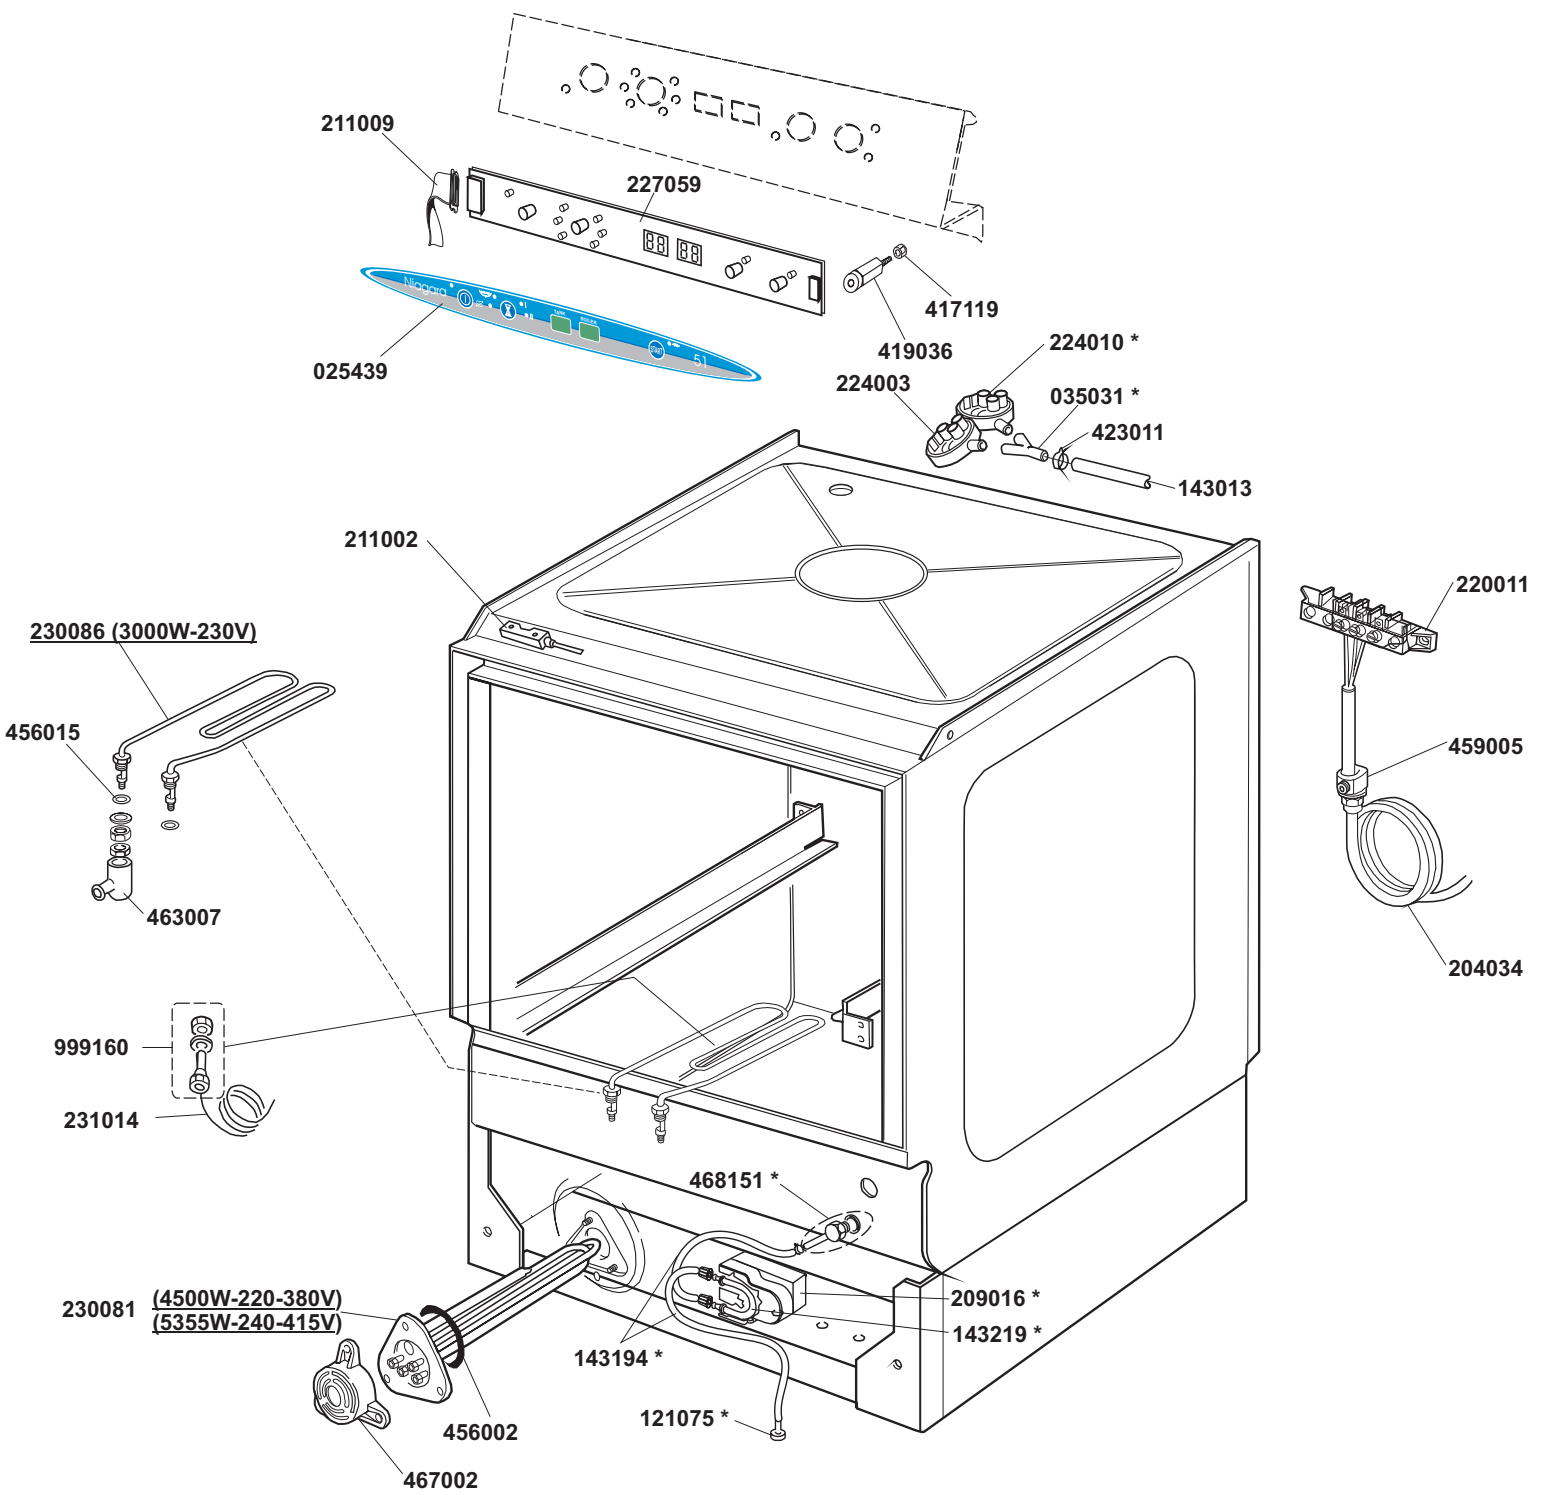

# ELETTROBAR

**SPARE PARTS CATALOGUE  
ERSATZTEILKATALOG  
CATALOGUE PIECES DETACHEES  
CATALOGO PARTI RICAMBIO  
CATALOGO DE PIEZAS DE RECAMBIO  
CATALOGO PEÇAS DE REPOSIÇÃO**

# Niagara 51

**06-03-2006**

\*Optional

\*Optional

\*Optional

130126 (230V- 50Hz)  
130133 (230V- 60Hz)

206004

314001