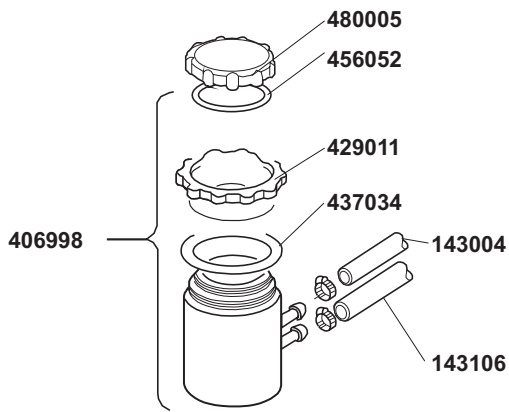

# Niagara 51

**06-03-2006**

\*Optional

\*Optional

\*Optional

130126 (230V- 50Hz)  
130133 (230V- 60Hz)

206004

314001