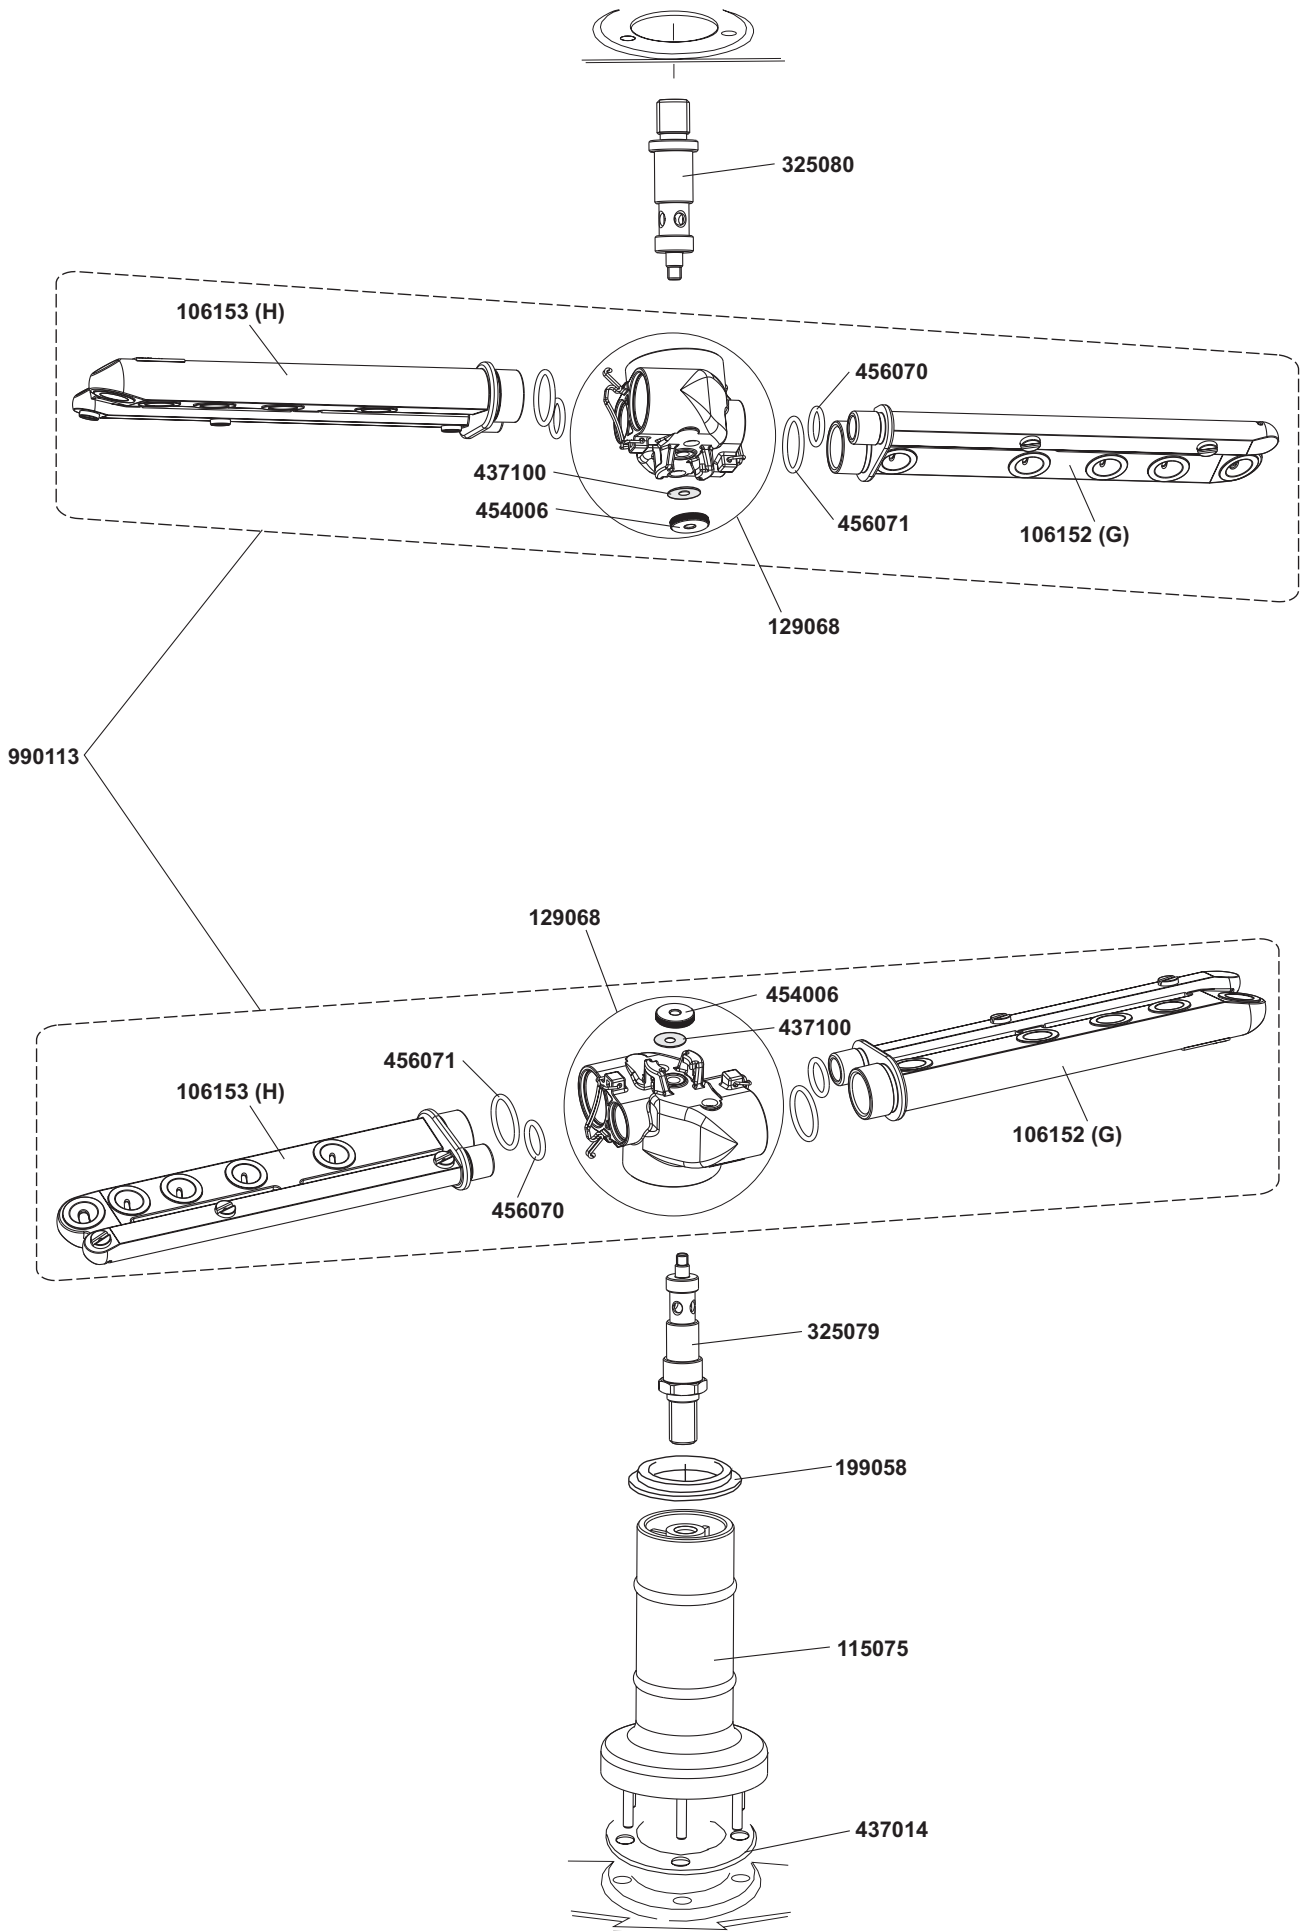

# ELETTROBAR

**SPARE PARTS CATALOGUE  
ERSATZTEILKATALOG  
CATALOGUE PIECES DETACHEES  
CATALOGO PARTI RICAMBIO  
CATALOGO DE PIEZAS DE RECAMBIO  
CATALOGO PEÇAS DE REPOSIÇÃO**

# Niagara 51

**06-03-2006**

\*Optional

\*Optional

\*Optional

130126 (230V- 50Hz)  
130133 (230V- 60Hz)

206004

314001

313012

926080

315022

456031

124031  
124053 (60Hz)

116019

141007