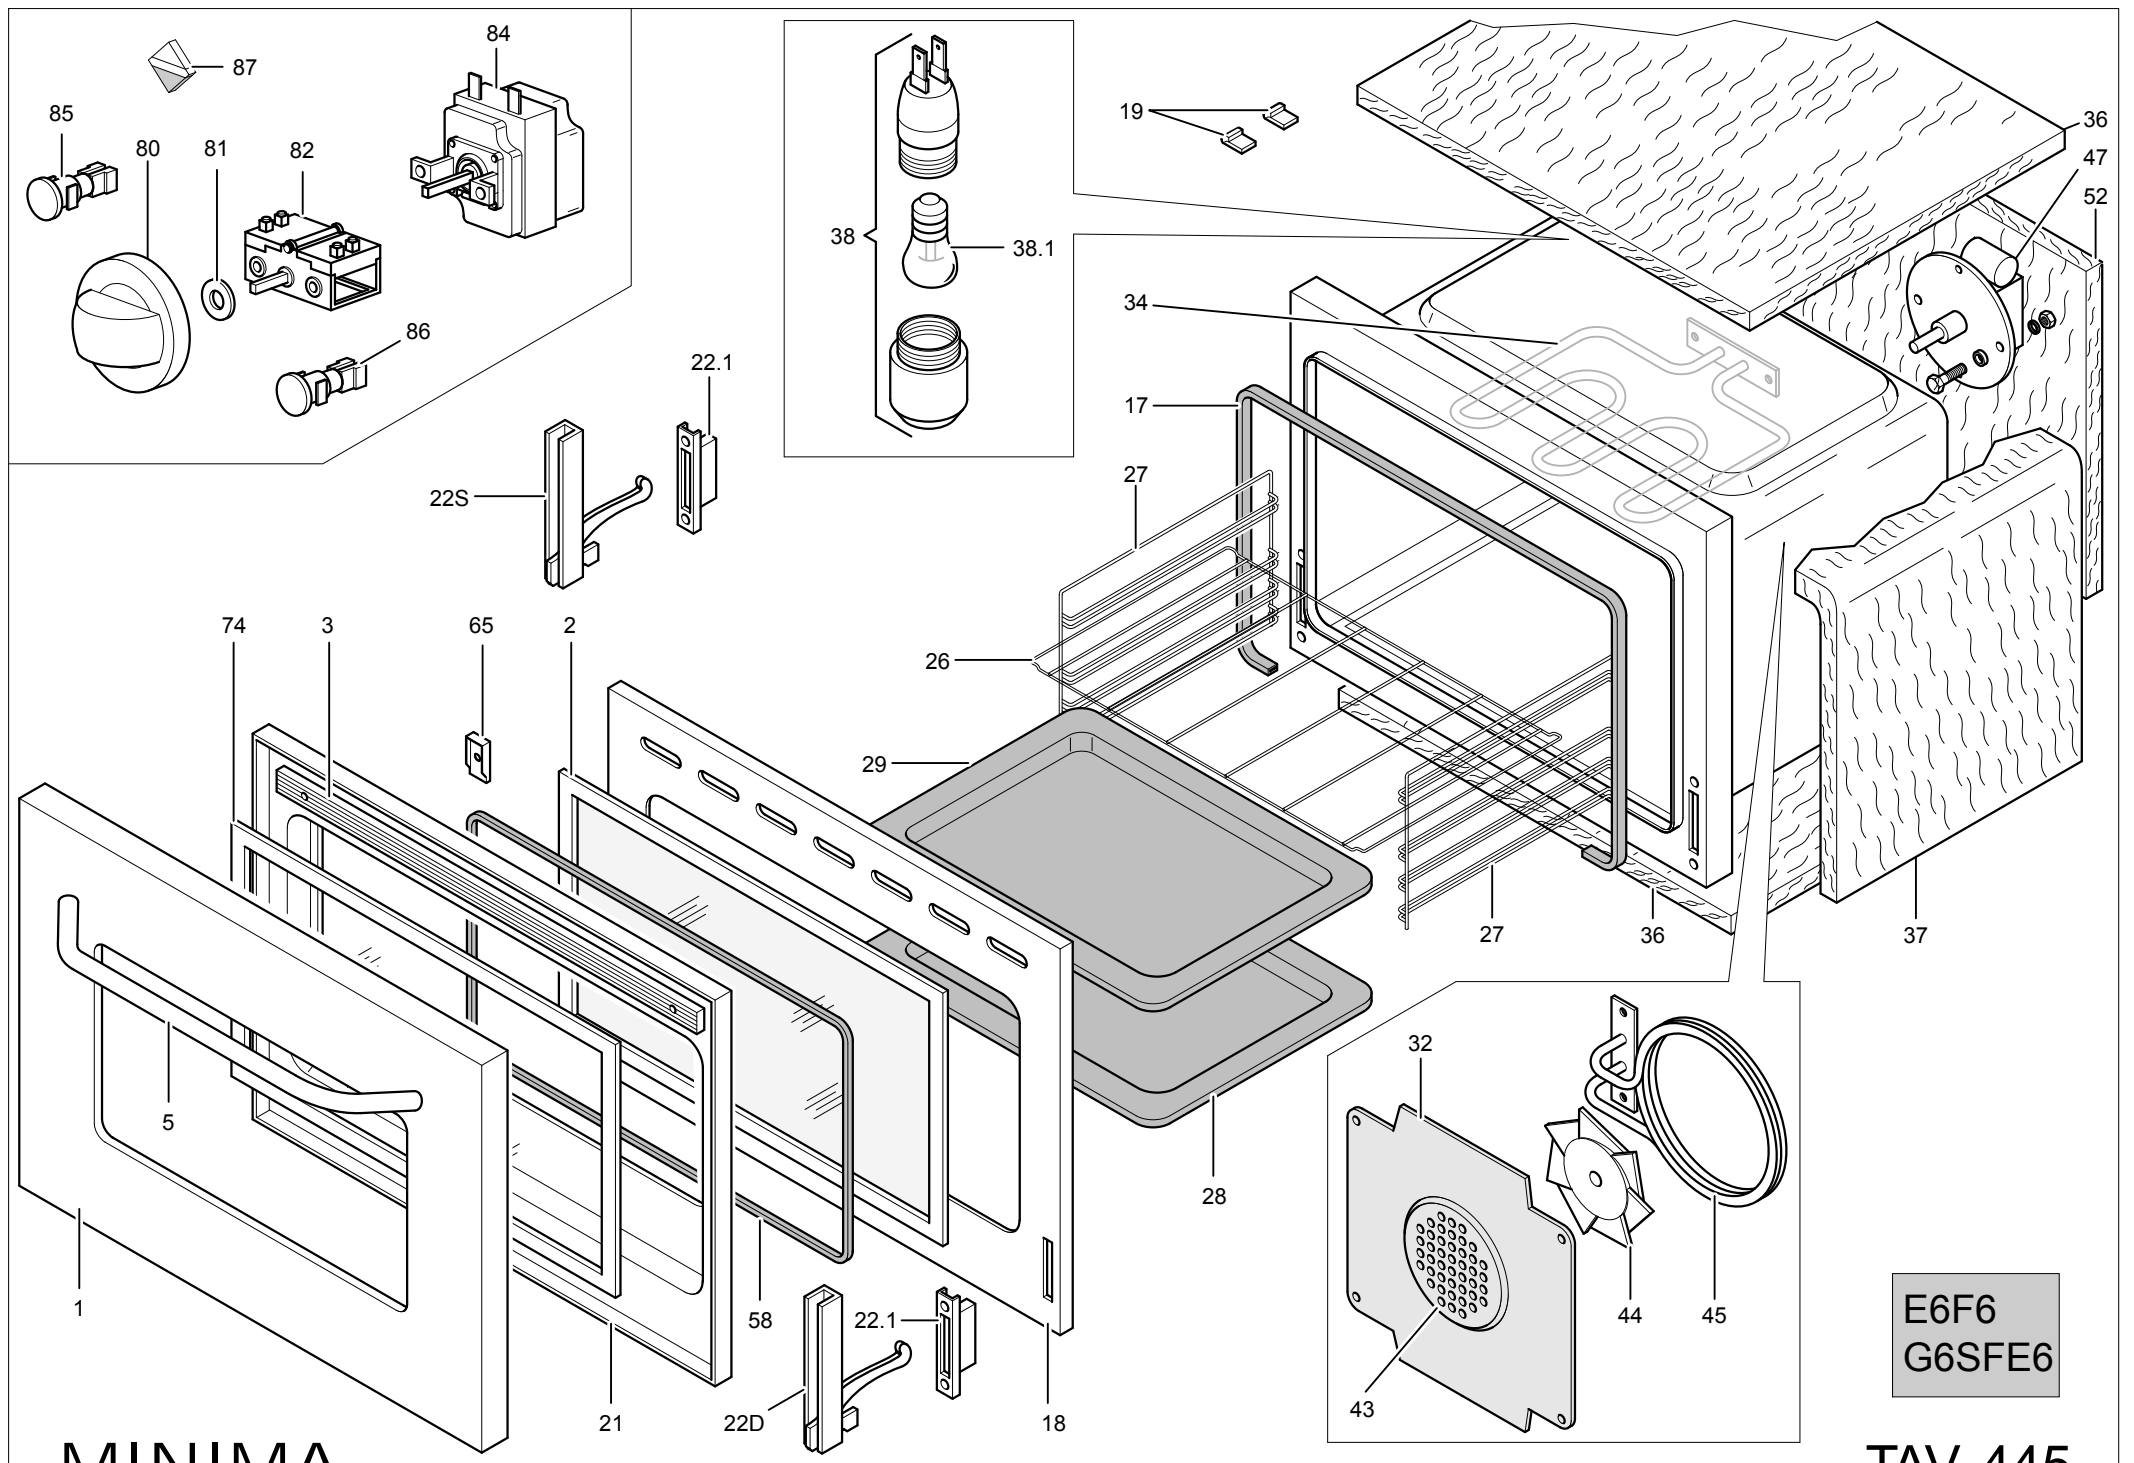

MINIMA

TAV. 417

TABLE	POS.	CODE	ITALIAN	ENGLISH	FRANÇAIS	DEUTSCH
MINIMA TAV. 417	1	RTCU700292	*MARCHIO+CLIPS MBM TURCH.	MBM MARK	MARQUE MBM	LOGO MBM
MINIMA TAV. 417	2	167602	CRUSCOTTO E66	CONTROL PANEL	PANNEAU DE CONTRÔLE	STIRNBRETT
MINIMA TAV. 417	3	PACU600002	FIANCO SX G4S6	LEFT SIDE	CÔTÉ GAUCHE	RECHTE SEITE
MINIMA TAV. 417	4	RTCU600031	PIEDINO SNACK	FOOT	PIED	FUSS
MINIMA TAV. 417	5	GACU600113	AS.CAMINETTO SUP.	CHIMNEY	CHEMINÉE	SCHORNSTEIN
MINIMA TAV. 417	6	PACU600301	POSTERIORE INOX G6S6	STAINLESS STEEL BACK PANEL	PANNEAU POSTÉRIEURE INOX	INOX-RÜCKWAND
MINIMA TAV. 417	7	PACU600254	FONDO TOP EFT106	BOTTOM	FOND	UNTERE EBENE
MINIMA TAV. 417	8	GACU600117	AS.PLACCA	PLATE	PLAN DE CUISSON	PLATTE
MINIMA TAV. 417	9	RTCU700084	COPERCHIO P.E.145 1712001000	COVER D.145	COUVERCLE D.145	BECKENABDECKUNG D.145
MINIMA TAV. 417	10	RTCU700293	MARCHIO RIF.FUOCHI P.L.G4S7	REFERENCE FIRES	RÉFÉRENCE DE LES FEUX	HINWEIS-FEUER
MINIMA TAV. 417	11	RTCU700087	P.E.C4E7 R.1,5KW240 1214474030	ELECTRIC PLATE 1500 W 240 V	PLAQUE ÉLECTRIQUE 1500 W 240 V	ELEKTRISCHE PLATTE 1500 W 240 V
MINIMA TAV. 417	12	RTCU700083	COPERCHIO P.E.220 171200300	COVER D.220	COUVERCLE D.220	BECKENABDECKUNG D.220
MINIMA TAV. 417	13	RTCU900422	CAVO AL.250/SEZ.2,5X5CAVI	FEEDING CABLE	CÂBLE DE ALIMENTATION	VERSORGUNGSKABEL
MINIMA TAV. 417	14	RTCU700086	P.E.C4E7 R.2,6KW240 1222474030	ELECTRIC PLATE 2600 W 240 V	PLAQUE ÉLECTRIQUE 2600 W 240 V	ELEKTRISCHE PLATTE 2600 W 240 W
MINIMA TAV. 417	15	RTBF900045	MORSETTIERA 12M-PA220TV SIMB/1-6+1-6	TERMINAL BLOCK 6 POLES	GROUPE DE CONNEXION 6 POLES	KLEMMBRETT 6 POLIG
MINIMA TAV. 417	16	PACU600119	SQ.P/MORSETTIERA E26	TERMINAL BOARD BAR	SUPPORT DE CONNEXION DES CABLES	BLOCKHALTERUNG
MINIMA TAV. 417	17	RTCU700403	MANOP.COM.P.E.E47 0+6 TURCH.	COMMUTATOR KNOB	BOUTON DU COMMUTATEUR	KOMMUTATORKUGELGRIFF
MINIMA TAV. 417	18	RTCU700078	COMM.P.E.0+6 4927215746	PLATE COMMUTATOR 3 KW	COMMUTATEUR PLAQUE 3 KW	ELEKTROPLATTEN-KOMMUTATOR 3 KW
MINIMA TAV. 417	19	166465	LAMP.SP.VERDE	GREEN WARNING LAMP	LAMPE TEMOIN VERTE	GRÜNE KONTROLLEUCHTE
MINIMA TAV. 417	20	PACU600003	FIANCO DX G4S6	RIGHT SIDE	CÔTÉ DROITE	RECHTE SEITE