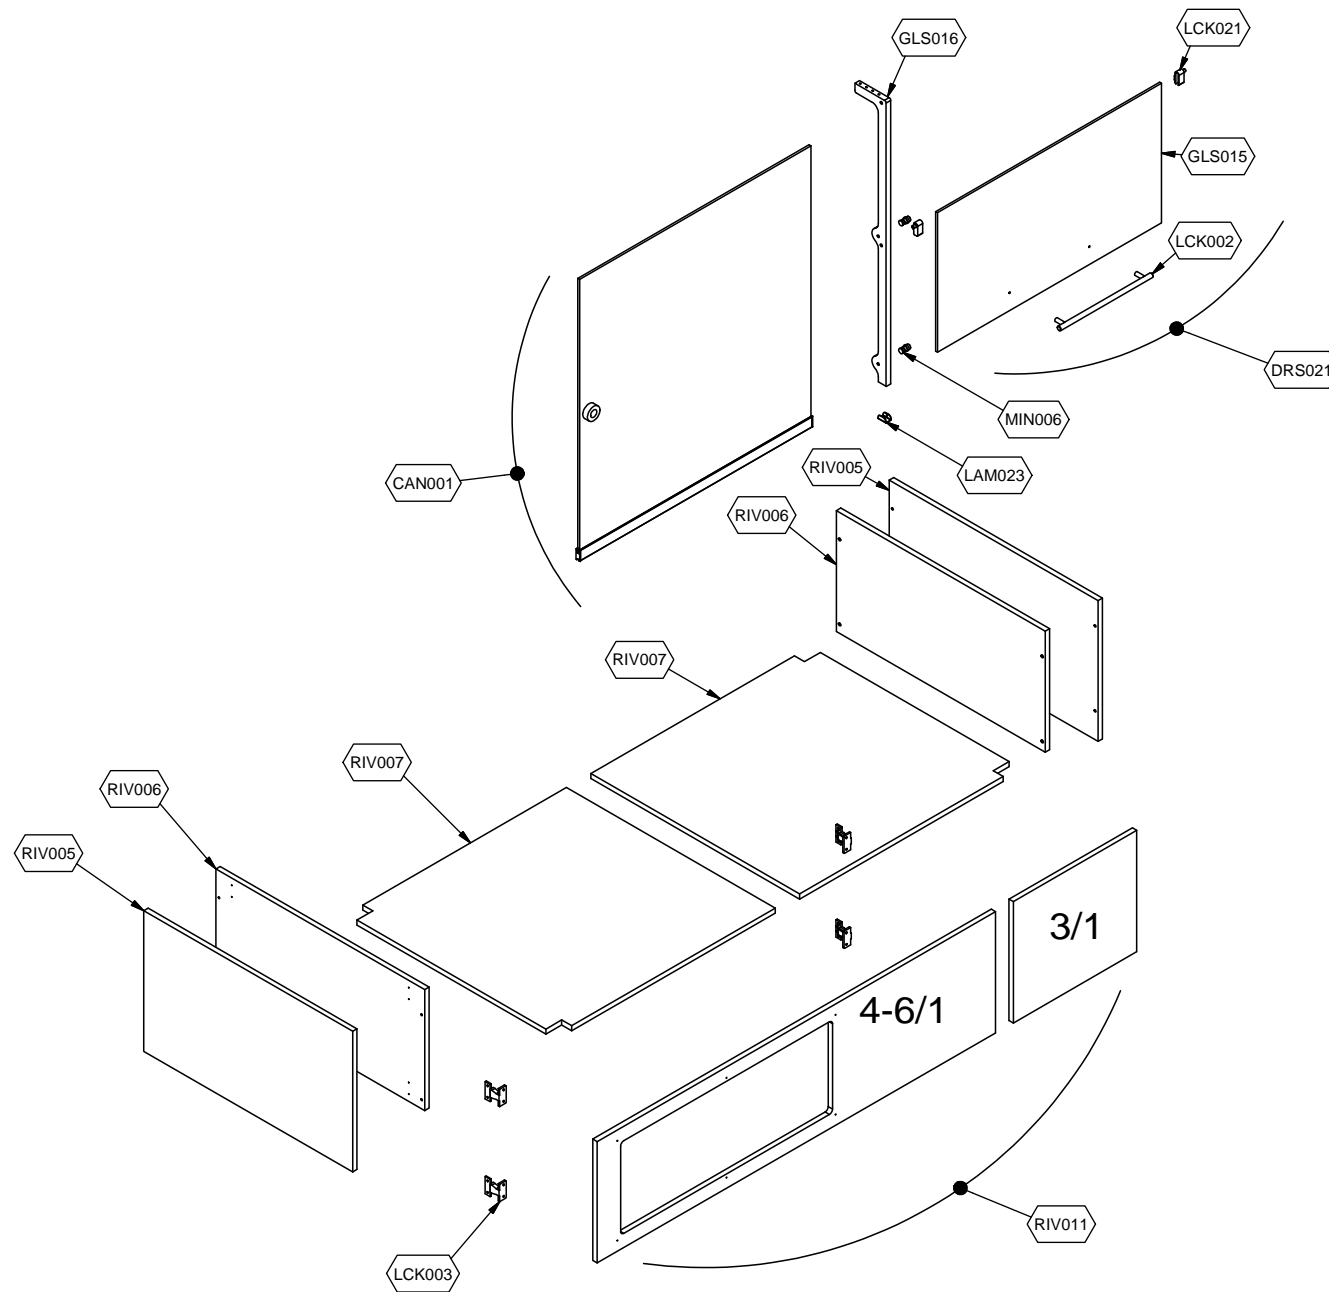

	PARAM.	OPTIONAL
⚡	SCE001	OPT
	TAR001	

	PARAM.	OPTIONAL
⚡		
SCE001	TAR001	OPT

Cod. OPT020

Denominazione: ESPLOSO ACCESSORI PLATINUM

Data: 16/06/14

INDICE DI MODIFICA: 00

	PARAM.	OPTIONAL
		
SCE001	TAR001	OPT

Exploded View

Validity: 08/04/2016

9BESS4FIFCA31	ESSENCE 4I VASCA REF.VENT L.CHERRY PLATI
ESP824	ESSENCE BLUE PLATINUM 4-1

Ref. Drawing	Code	Description
AEV001	73688954	ASS.EVAP.VETRINA RINF.DROP-IN 4/1
AUM001	74837184	FILTRO ARIA EVAP.VENT RINF.DROP-IN 4/1
AUM004	74700708	SERBATOIO VERT.L.0,58(65/204VS00)
CMP001	74865634	COMPR.NT6226GK MBP CSCR 230V/50HZ R404A
CND001	74837119	CONDENS.700X108XH286 11TX5R3/8"PA3.2MM
DRS001	73668624	ASS.PORTA VETRO VETRINA+MAGNETE 4-1
ECP001	74867018	PARTI ELETTR.COMPR. NT6226GK
EVA001	74839104	EVAP.VENT.RINF.DROP-IN 4/1
FAN001	74848144	VENT.COND. 20W 230/50-60 L.CAVO=1MT
FAN002	74848118	PALA ASP. DIAM. 254 INCL.34°
FAN003	74845036	VEN.EMMEVI TGA 60/3-420/40 055V 230V 65W
GLS001	74776784	CR.DRITTO SUP.P.S.VETRINA DROP-IN 4/1
GLS004	74776292	CR.DRITTO FIANCO P.S.VETRINA DROP-IN
GLS006	74776644	CR.MENSOLA PIANO SUP. VETR. DROP-IN 4-1
GLS007	74776634	CR.MENSOLA PIANO MED. VETR. DROP-IN 4-1
GLS008	74776664	CONVOGLIATORE ARIA VETRINA DROP-IN 4/1
GLS009	74776665	CONVOG.ARIA CENT.VETRINA DROP-IN 4/1
GRD001	74845124	GRIGLIA DIAM. 279 H=27 MM
GRD002	74847194	GRIGLIA EVAP.VENT.RINF.DROP-IN 4/1
INT001	74742008	INT.NERO ON-OFF 16A SH JS-608FA-O-B-6
INT002	74742017	INTERR.ARANC.LAMP 16A B418C1H1X0000 MOLV
INT004	75956088	RELE FINDER 30A 65-31 230V 50-60HZ
LAM001	72539281	LAM.SUPP.UCE BA 5-6/1 VENTILATO DROP-IN
LAM002	72539288	GRIGLIA AEREAZ.BA VENT.5-6/1 DROP-IN
LAM003	72556044	LAM.SUPP.VASCH.GRBF 151 530*20
LAM005	72538764	LAM.COP.EVAP.RINF.DROP-IN 4/1
LAM006	72538684	CONVOGLI.ARIA POST.VET.RINF.DROP-IN 4/1