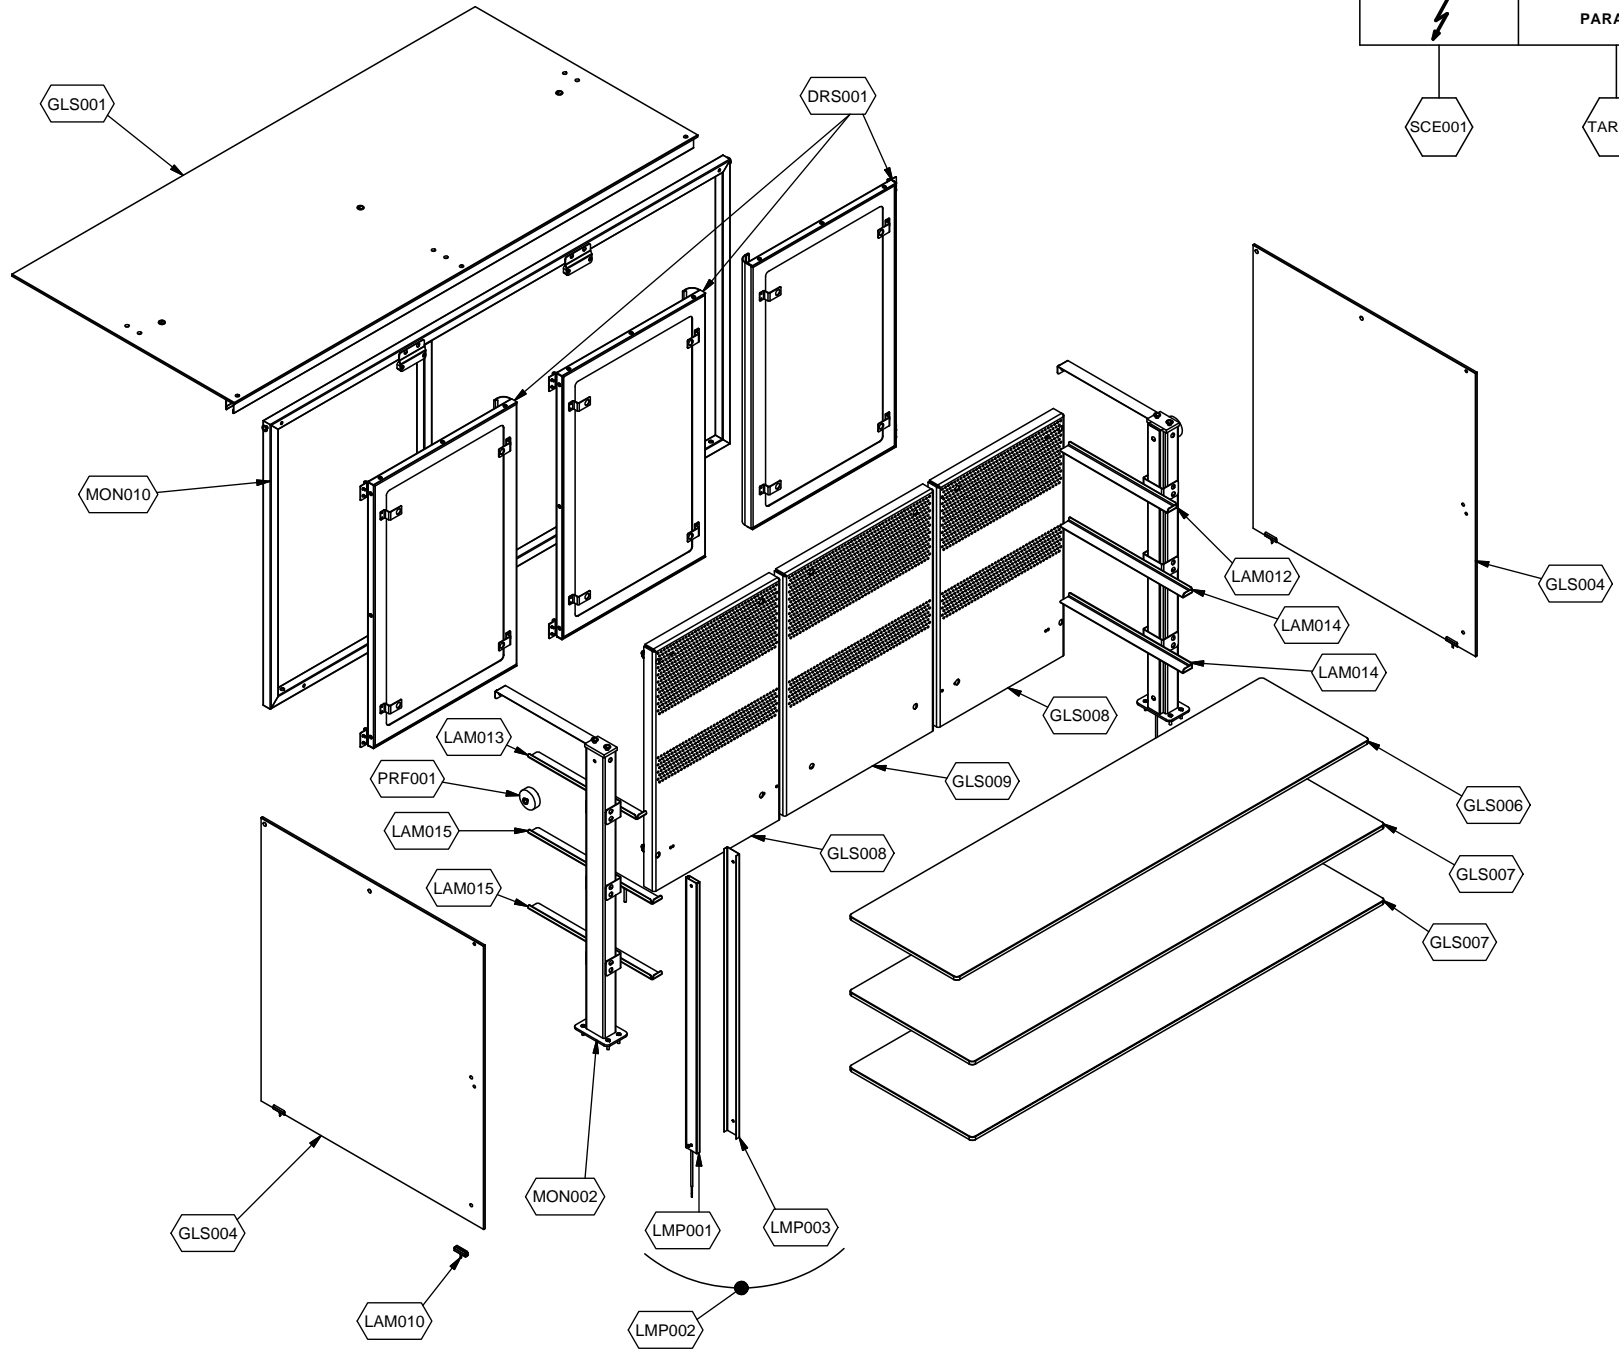

cookmax+

start!

Kühlung

Self-Service-Kühlvitrine mit Schiebetüren

Artikel-Nr.

651161 (9BESS4FIFCA31 / ES-BLUE PLAT 4C DS)

Explosionszeichnung / Ersatzteile

Bitte bei Ersatzteilbestellung immer Artikelnummer und Seriennummer mit angeben!

	PARAM.	OPTIONAL
⚡	SCE001	OPT
	TAR001	

	PARAM.	OPTIONAL
⚡		
SCE001	TAR001	OPT

Cod. OPT020

Denominazione: ESPLOSO ACCESSORI PLATINUM

Data: 16/06/14

INDICE DI MODIFICA: 00

	PARAM.	OPTIONAL
		
SCE001	TAR001	OPT