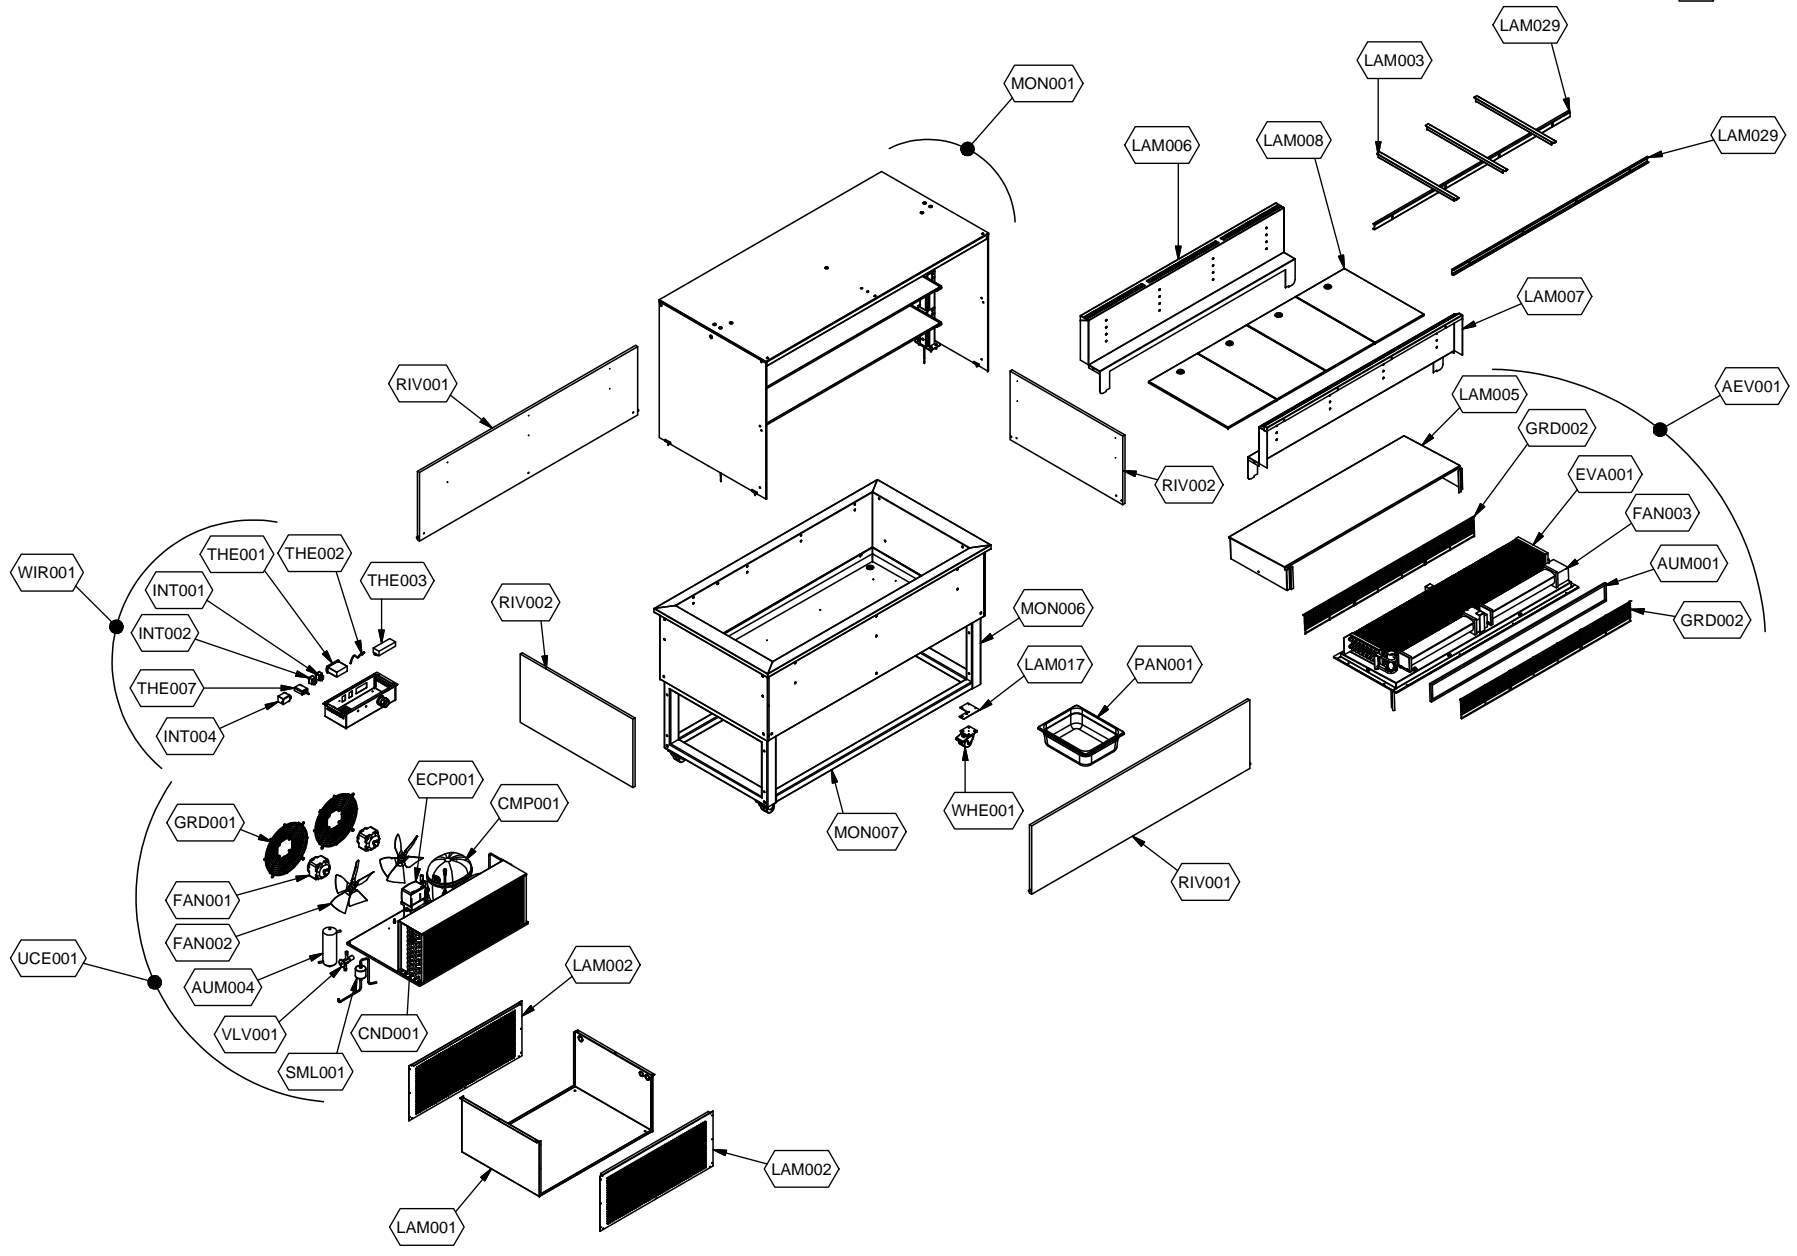

cookmax+

start!

Kühlung

Self-Service-Kühlvitrine mit Schiebetüren

Artikel-Nr.

651161 (9BESS4FIFCA31 / ES-BLUE PLAT 4C DS)

Explosionszeichnung / Ersatzteile

Bitte bei Ersatzteilbestellung immer Artikelnummer und Seriennummer mit angeben!

	PARAM.	OPTIONAL
⚡	SCE001	OPT
	TAR001	

	PARAM.	OPTIONAL
⚡		
SCE001	TAR001	OPT

Cod. OPT020

Denominazione: ESPLOSO ACCESSORI PLATINUM

Data: 16/06/14

INDICE DI MODIFICA: 00

	PARAM.	OPTIONAL
		
SCE001	TAR001	OPT