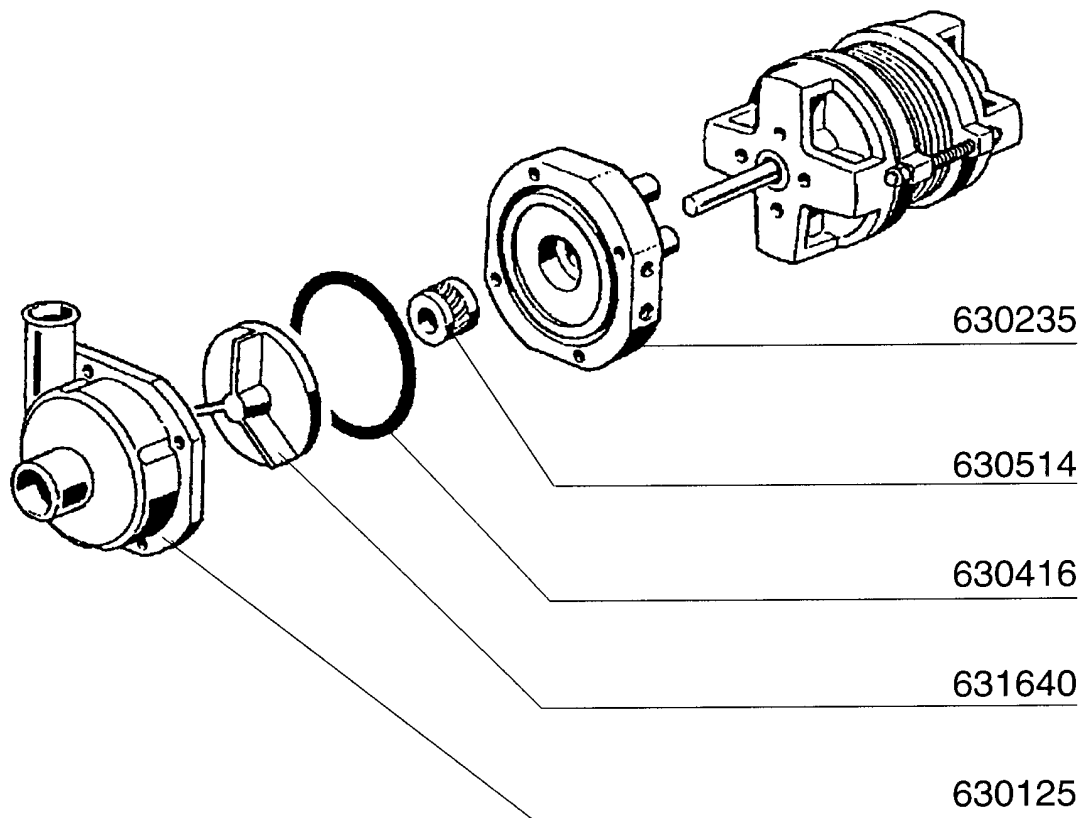

100701 220/240 V 50 Hz HP 0,2 Kw 0,15