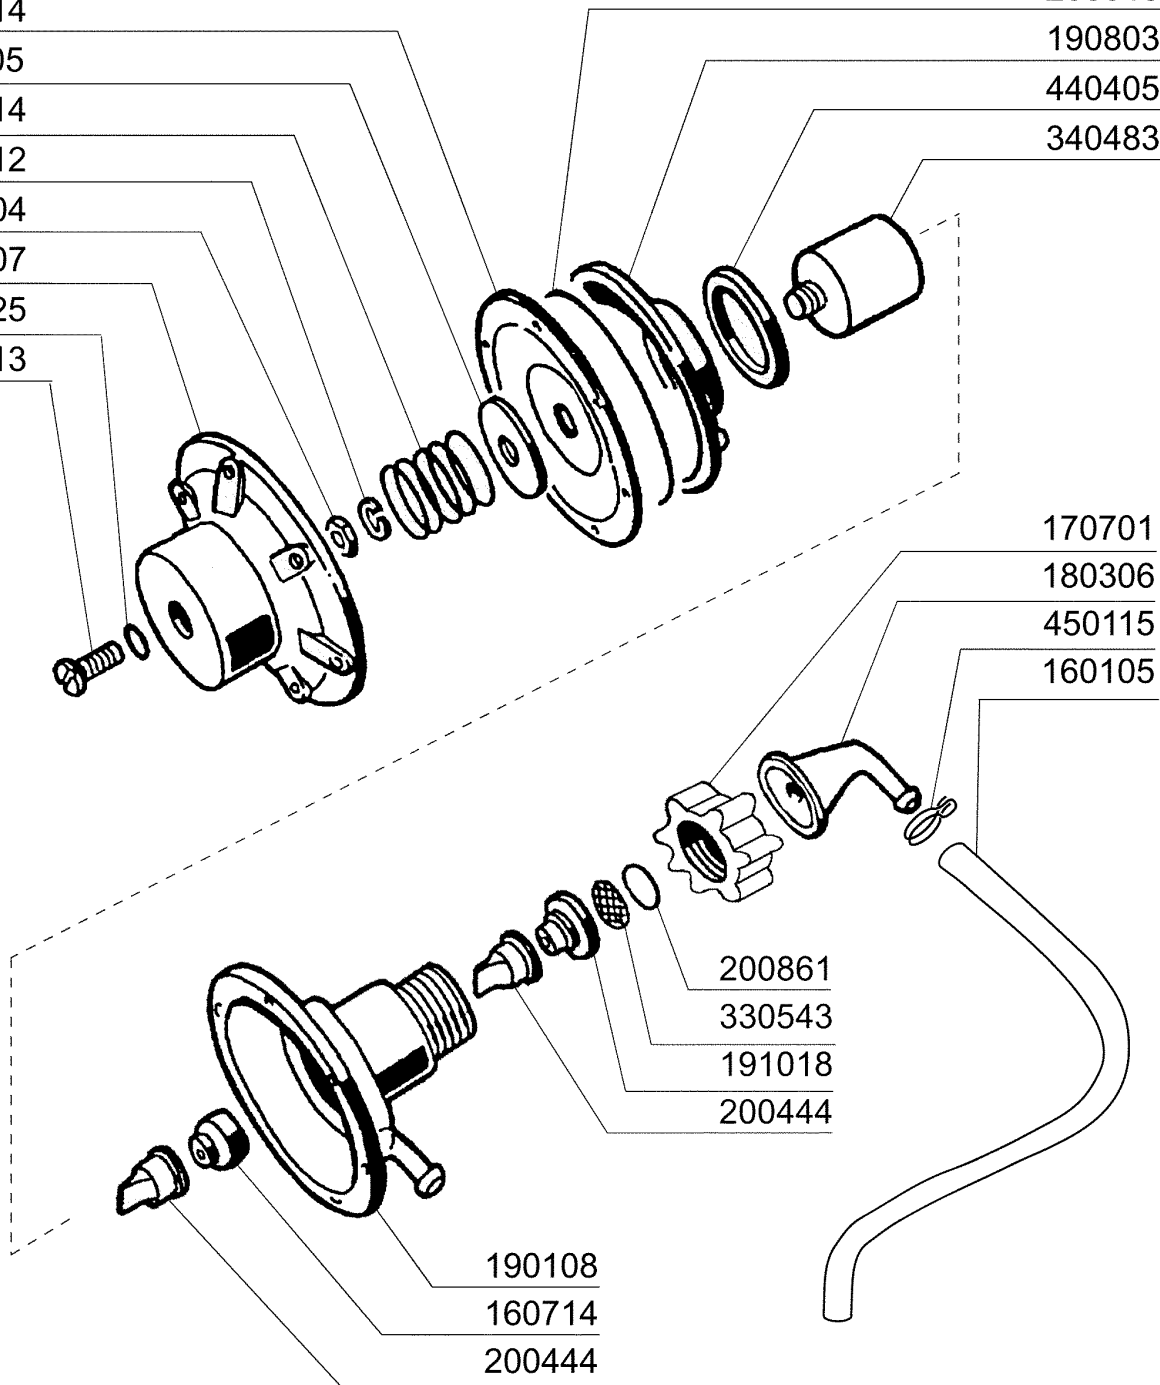

630614

381105

450214

260512

260404

190107

200825

260213

200816

190803

440405

340483