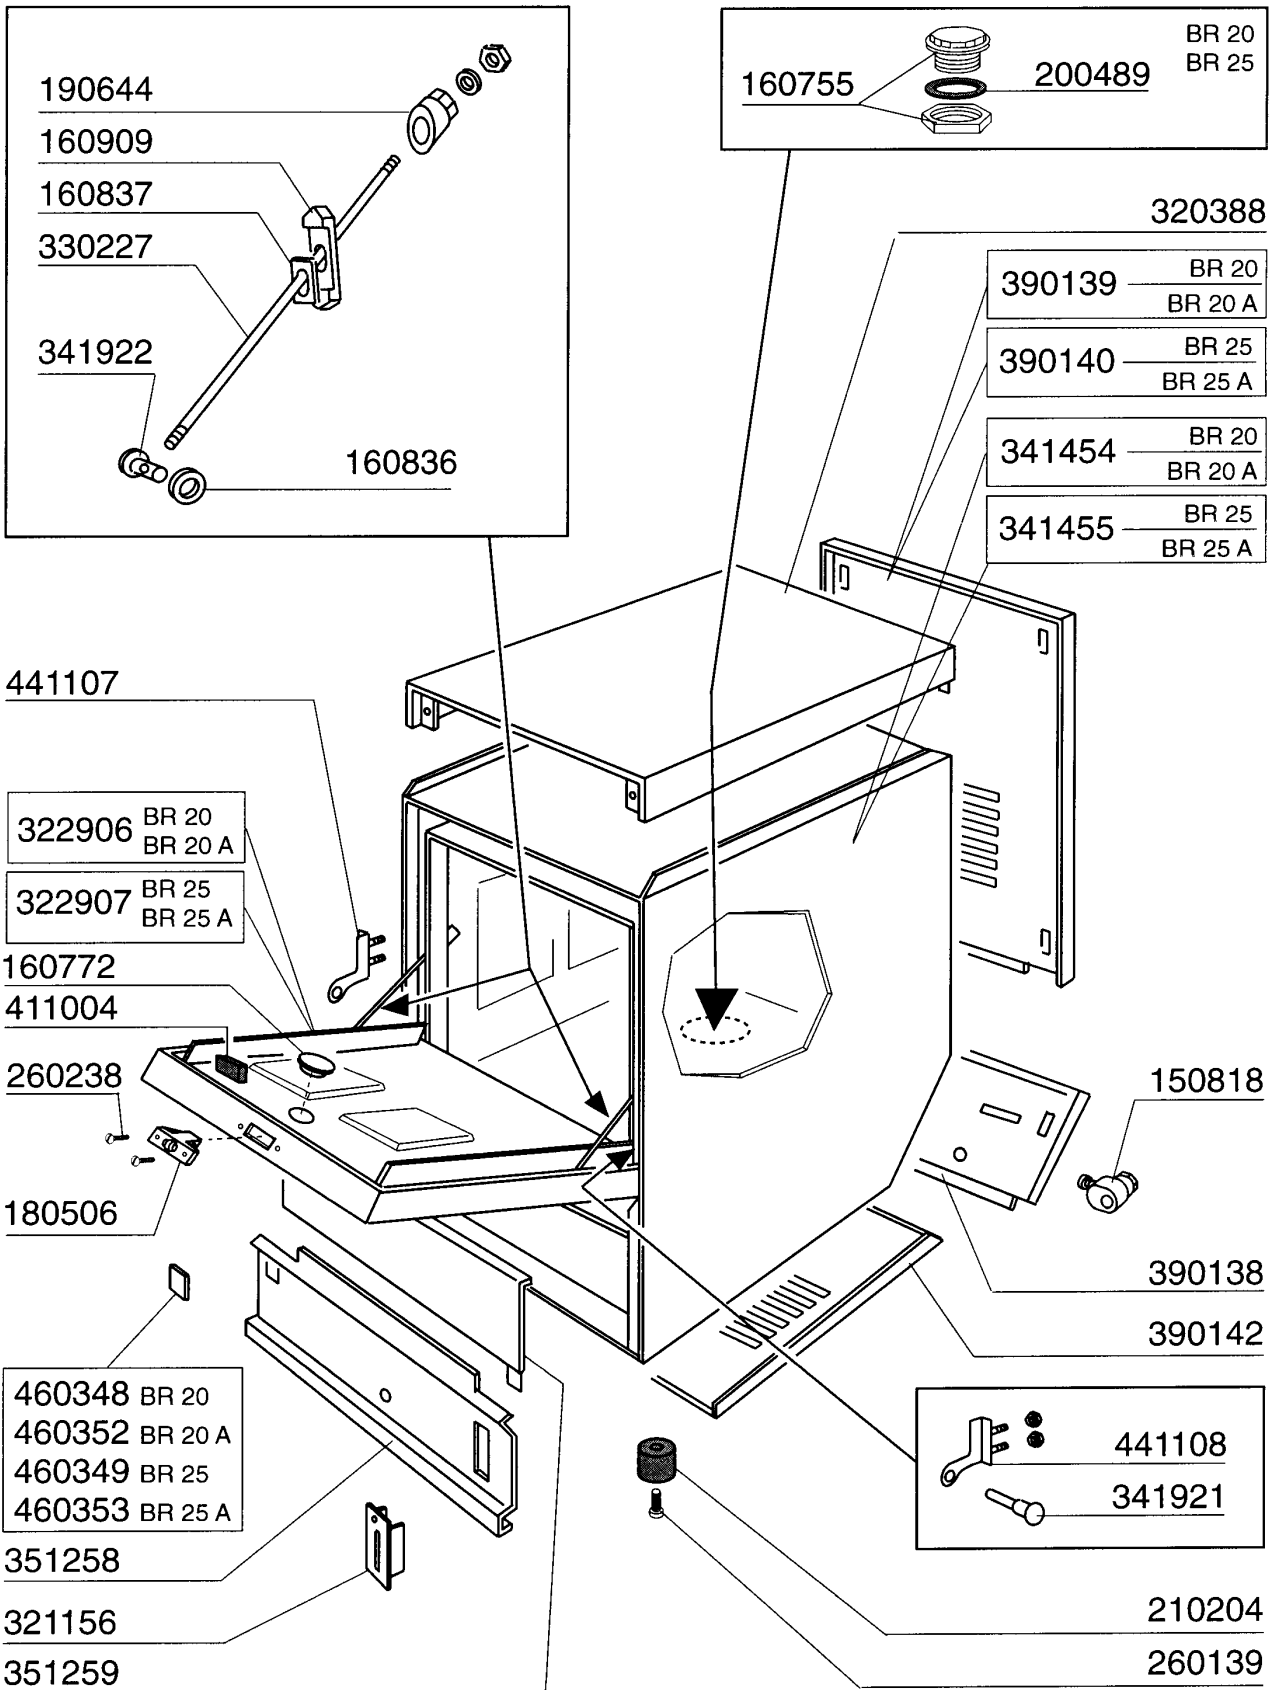

**BR25 - Gläserspülmaschinen
Tafelliste**

1	Karosserie
2	Tank
3	Wasch-und Nachspülsäule
4	Korb
5	Nachspülgruppe
6	E-Tafel
7	Waschpumpe
8	Klarspüler-dosiergerät
9	Spülmittelpumpe

PARTI DI RICAMBIO
PIECES DETACHEES
SPARE PARTS
ERSATZTEILE
LISTA DE RECAMBIOS

BR 20
BR 20 A
BR 25
BR 25 A

01/94

01 - 1999 S. AG.

Kode	Bezeichnung	Preis
150818	Kabeldurchgang Pg 13,5	
160755	Pfropfen Für Masch.ohne Entkalker	
160772	Pfropfen Für Tür (br-bc-fc)	
160836	Tür-abstandstück Br-bc-fc	
160837	Dichtung Für Zugstange Bc-fc	
160909	Halterung Für Dichtung	
180506	Schnappverschluss Br-bc-fc	
190644	Gesperre Der Türzugstange Br-bc-fc	
200489	Dichtung 81x68x3	
210204	Fuss Fuer B20-10-11-12-15 Ç	
260139	Schraube Te 5x16	
260238	Tb-schraube M4x10 Griffbefestigung	
320388	Abdeckung Br-bc-fc43	
321156	Abdeckung Für Glanzmittelbehälter	
322906	Tür Br20-br20a	
322907	Tür Br25-bc25-bc25hr	
330227	Zugstange Für Tür Br-bc-fc43	
341454	Karosserie Br20	
341455	Karosserie Br25	
341921	Türstift Für Bc-br	
341922	Stift Für Zugstange Br-bc	
351258	Untere Fronttafel Br-bc-fc43	
351259	Zentrale Fronttafel Br-bc-fc43	
390138	Untere Rückpanel Br/bc20-25	
390139	Hinterer Tafel Br20	
390140	Hinterer Tafel Br/bc25	
390142	Untere Abdeckung Br-bc-fc43	
411004	Dauermagnet Für Tür Mikroschalter B	
441107	Scharniere Br-bc-fc Linke	
441108	Scharniere Br-bc-fc Recht	
460348	Br20 Platte	
460349	Br25 Platte	
460352	Br20a Platte	
460353	Br25a Platte	