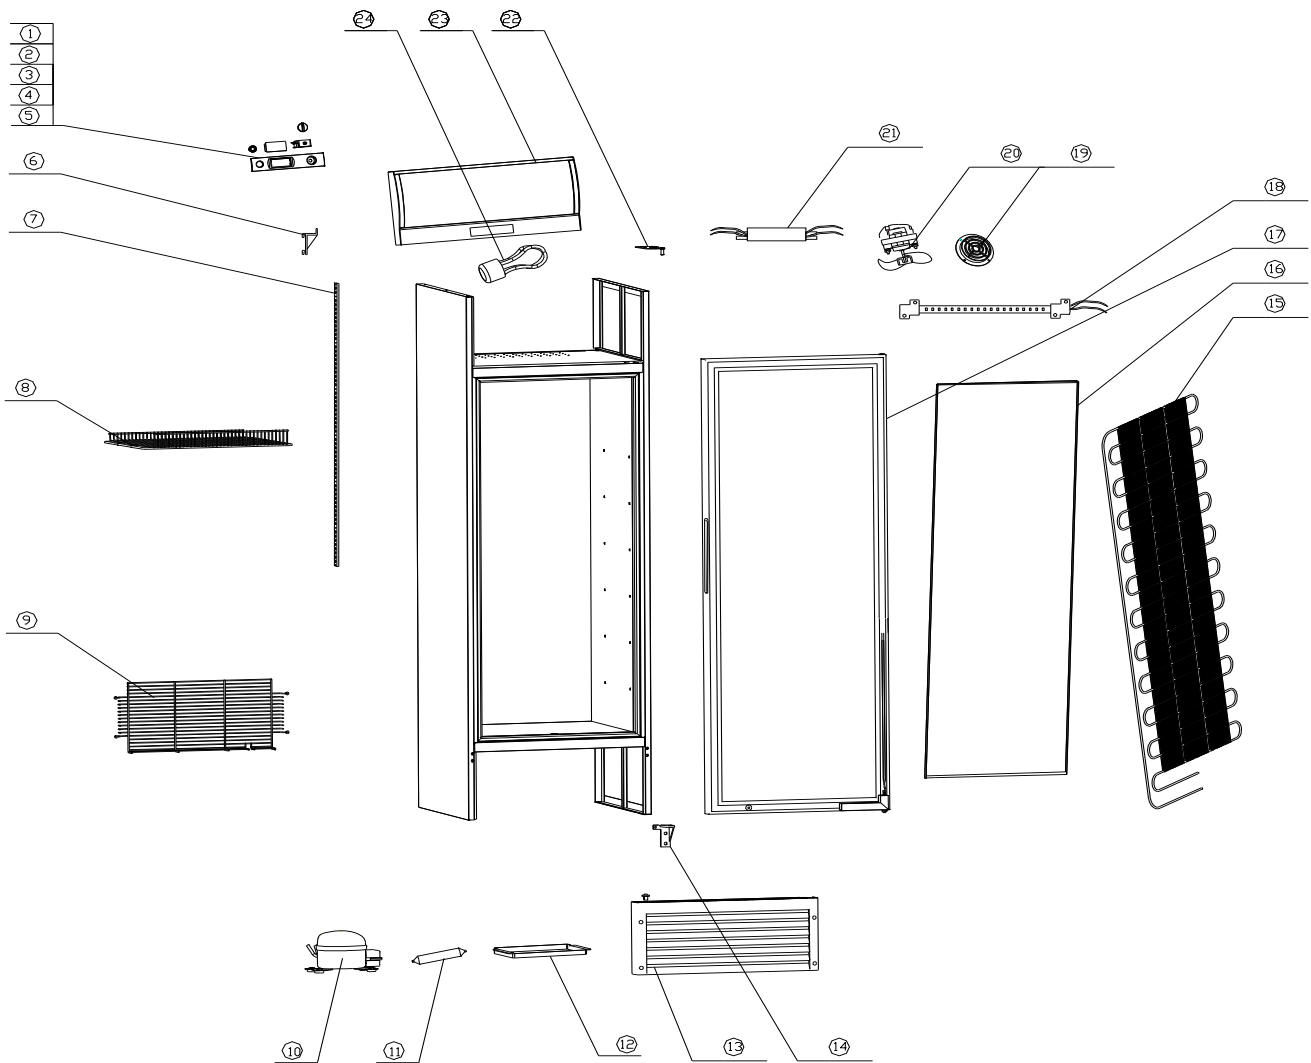

Flaschenkühlschrank Glastür 238 I 550 x 605 x 1770 mm

Artikel-Nr.
70625043 (AKP238TNG)

Explosionszeichnung / Ersatzteile

Bitte bei Ersatzteilbestellung immer Artikelnummer und
Seriennummer mit angeben!

SPARE PART LIST / ESPLOSO AKP238-278TNG