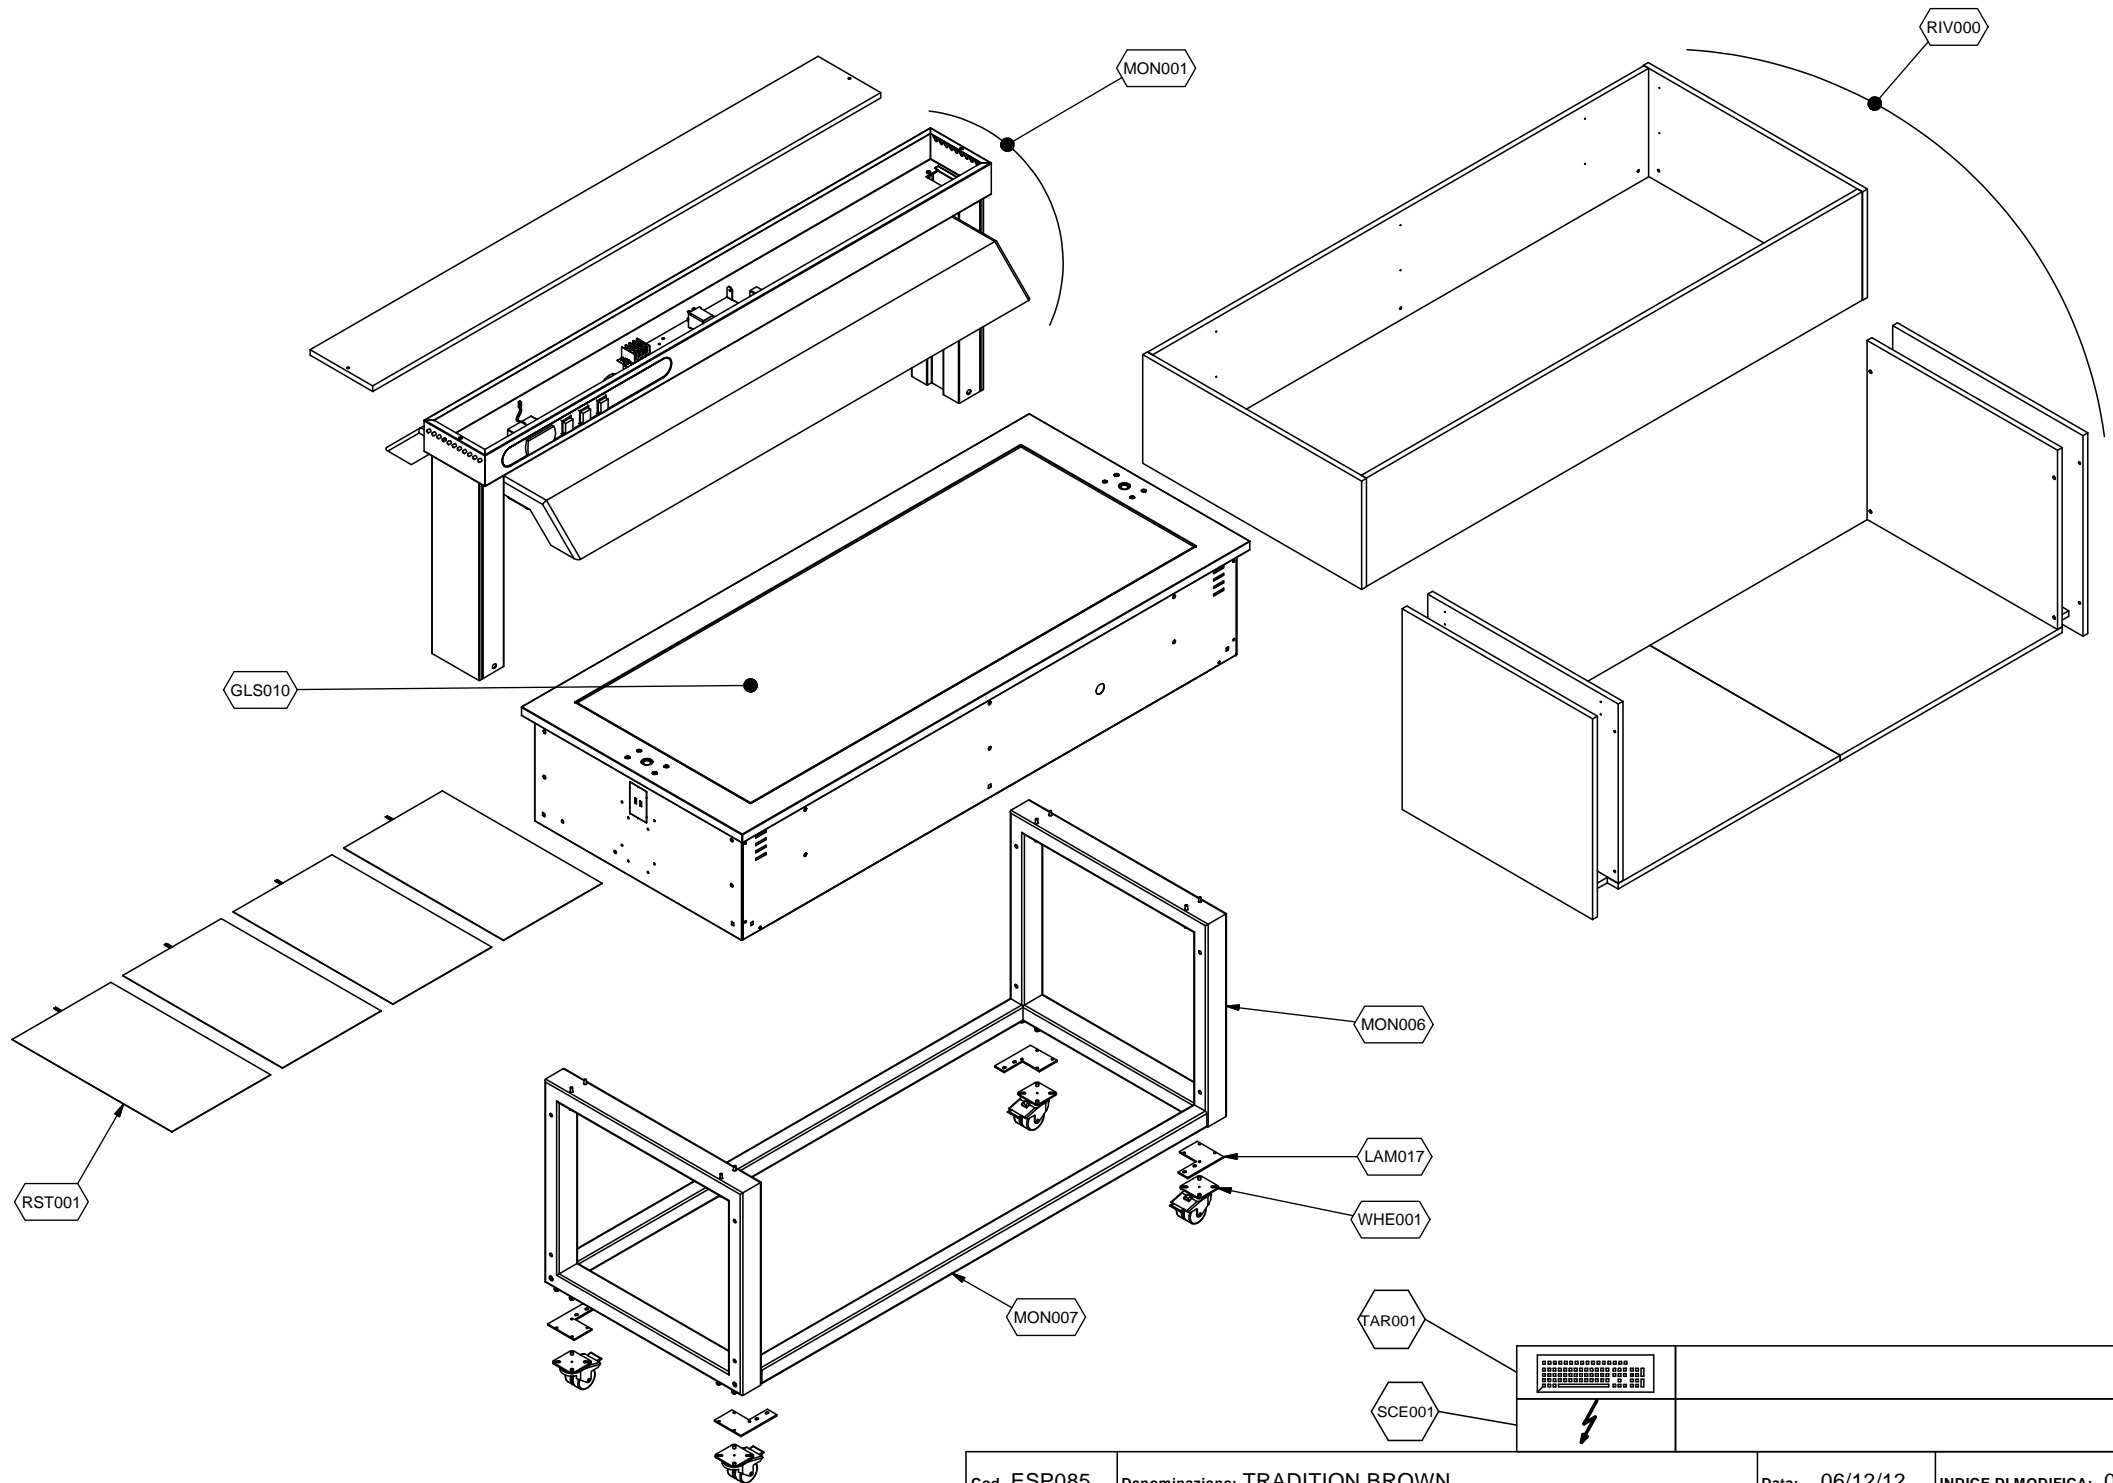

cookmax+

start!

Kühlung Büfett-Insel Ceran-Platte beheizt, Vollverkleidung

Artikel-Nr.
90651275 (9BTIS3CEMCA02 / TR-BROWN 3C)

Explosionszeichnung / Ersatzteile

Bitte bei Ersatzteilbestellung immer Artikelnummer und Seriennummer mit angeben!

Exploded View

Validity: 08/04/2016

9BTIS3CEMCA02	TRADITION 3 PIANO RISC.VT L.CHERRY
ESP085-01	TRADITION BROWN

Ref. Drawing	Code	Description
CAN002	72539372	CAPPOTTINA PLEXIGLASS HOT DROP-IN 3-1
GLS010	74776682	CR.VETROC.PIASTRA BROWN 3/1 DROP-IN
INT001	74742008	INT.NERO ON-OFF 16A SH JS-608FA-O-B-6
INT002	74742017	INTERR.ARANC.LAMP 16A B418C1H1X0000 MOLV
INT004	75956088	RELE FINDER 30A 65-31 230V 50-60HZ
INT018	74741636	PORTALAMPADE R7S CAVO IN SILIC. L=250MM
LAM004	72539082	LAM.PLAFONIER.SOVRASTR.LIGHT 3-1 DROP-IN
LAM017	72539674	LAM.UNIONE GAMBA+TRAVERSO DROP-IN
LAM019	74770972	CR.PROTEZ.LAMPADA HOT DROP-IN
LAM023	72539306	STAF.FISSAG.MON.VERT.SOV.MOB.SQUARE 8-1
LMP004	74751011	LAMP.HALOTHERM ITT 200/235-0170 R7S 200W
MON001	73669732	ASS.SOVRAS.TRADITION HOT DRY DROP-IN 3-1
MON006	72539680	TELAIO GAMBA DROP-IN
MON007	72539692	TRAVERSO TELAIIO GAMBA 3/1 DROP-IN
RIV001	72546344	FIANCO SUP.CILIEGIO DROP-IN 3/1
RIV002	72546304	SPALLA SUP.CILIEGIO DROP-IN
RIV003	72546714	TOP SOVR.MOBILE LED CILIEGIO DROP-IN 3-1
RIV005	72546314	SPALLA INF.EST.CILIEGIO DROP-IN
RIV006	72546324	SPALLA INF.INT.CILIEGIO DROP-IN
RIV007	72546394	RIPIANO INF.CILIEGIO DROP-IN 3/1
RST001	70259094	RES.ADES.SIL.290*470 285W+TERM.DROP-IN
SCE001	SC862	SCHEMA ELE. BUFFET TRADITION CALDO
STP001	74742020	TAPPO NERO 82F999200E SIGNALUX
TAR001	RIF.TAR.B03	PARAMETRI DROPIN & BUFFET BROWN
THE001	74700897	CENTRALINA EASY CAREL 130°C PJEZS2P000
THE002	74700899	SONDA NTC 50K HT 130°C NTC030HT00
WHE001	74708011	RUOTA GEMELLATA DIAM. 50MM POLIAMMIDE