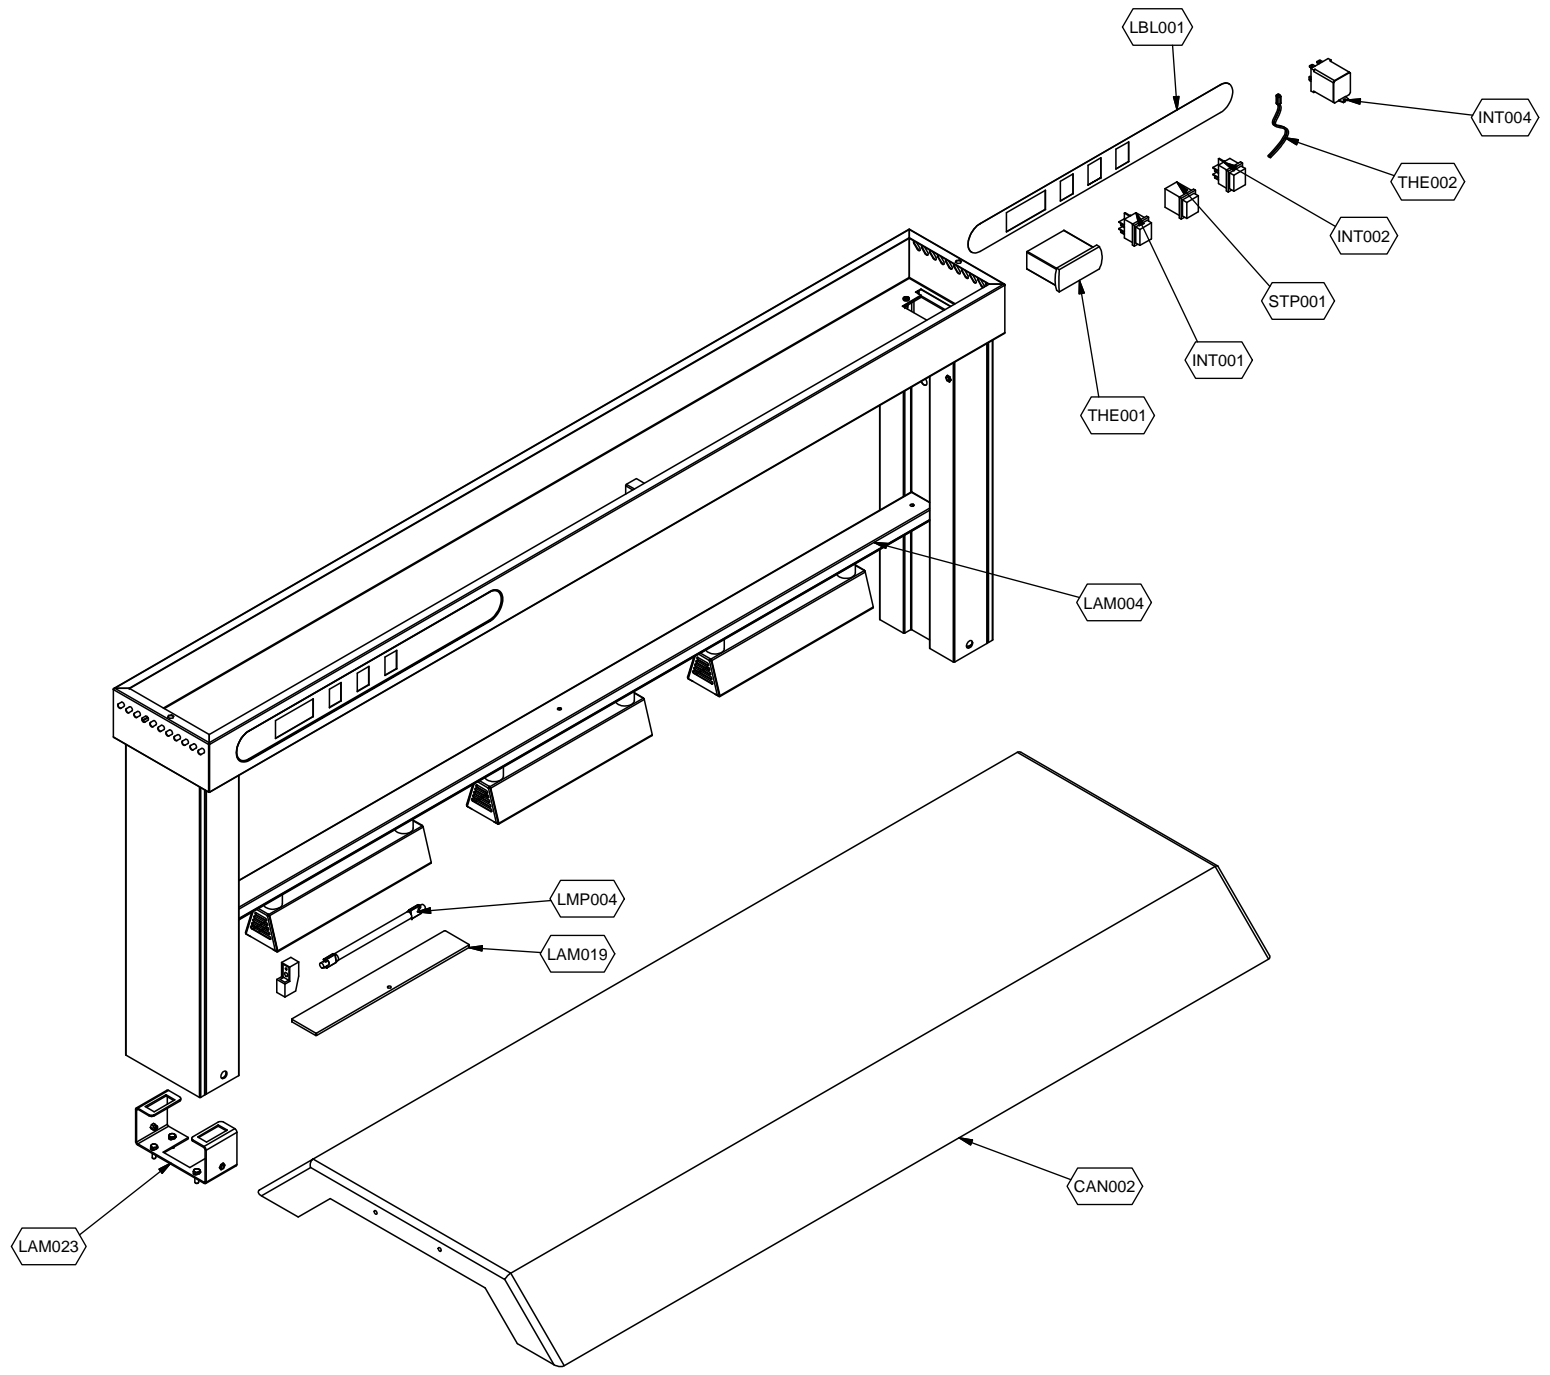

cookmax+

start!

Kühlung Büfett-Insel Ceran-Platte beheizt, Vollverkleidung

Artikel-Nr.
90651275 (9BTIS3CEMCA02 / TR-BROWN 3C)

Explosionszeichnung / Ersatzteile

Bitte bei Ersatzteilbestellung immer Artikelnummer und Seriennummer mit angeben!

Exploded View

Validity: 08/04/2016

9BTIS3CEMCA02	TRADITION 3 PIANO RISC.VT L.CHERRY
ESP085-01	TRADITION BROWN

Ref. Drawing	Code	Description
CAN002	72539372	CAPPOTTINA PLEXIGLASS HOT DROP-IN 3-1
GLS010	74776682	CR.VETROC.PIASTRA BROWN 3/1 DROP-IN
INT001	74742008	INT.NERO ON-OFF 16A SH JS-608FA-O-B-6
INT002	74742017	INTERR.ARANC.LAMP 16A B418C1H1X0000 MOLV
INT004	75956088	RELE FINDER 30A 65-31 230V 50-60HZ
INT018	74741636	PORTALAMPADE R7S CAVO IN SILIC. L=250MM
LAM004	72539082	LAM.PLAFONIER.SOVRASTR.LIGHT 3-1 DROP-IN
LAM017	72539674	LAM.UNIONE GAMBA+TRAVERSO DROP-IN
LAM019	74770972	CR.PROTEZ.LAMPADA HOT DROP-IN
LAM023	72539306	STAF.FISSAG.MON.VERT.SOV.MOB.SQUARE 8-1
LMP004	74751011	LAMP.HALOTHERM ITT 200/235-0170 R7S 200W
MON001	73669732	ASS.SOVRAS.TRADITION HOT DRY DROP-IN 3-1
MON006	72539680	TELAIO GAMBA DROP-IN
MON007	72539692	TRAVERSO TELAIIO GAMBA 3/1 DROP-IN
RIV001	72546344	FIANCO SUP.CILIEGIO DROP-IN 3/1
RIV002	72546304	SPALLA SUP.CILIEGIO DROP-IN
RIV003	72546714	TOP SOVR.MOBILE LED CILIEGIO DROP-IN 3-1
RIV005	72546314	SPALLA INF.EST.CILIEGIO DROP-IN
RIV006	72546324	SPALLA INF.INT.CILIEGIO DROP-IN
RIV007	72546394	RIPIANO INF.CILIEGIO DROP-IN 3/1
RST001	70259094	RES.ADES.SIL.290*470 285W+TERM.DROP-IN
SCE001	SC862	SCHEMA ELE. BUFFET TRADITION CALDO
STP001	74742020	TAPPO NERO 82F999200E SIGNALUX
TAR001	RIF.TAR.B03	PARAMETRI DROPIN & BUFFET BROWN
THE001	74700897	CENTRALINA EASY CAREL 130°C PJEZS2P000
THE002	74700899	SONDA NTC 50K HT 130°C NTC030HT00
WHE001	74708011	RUOTA GEMELLATA DIAM. 50MM POLIAMMIDE