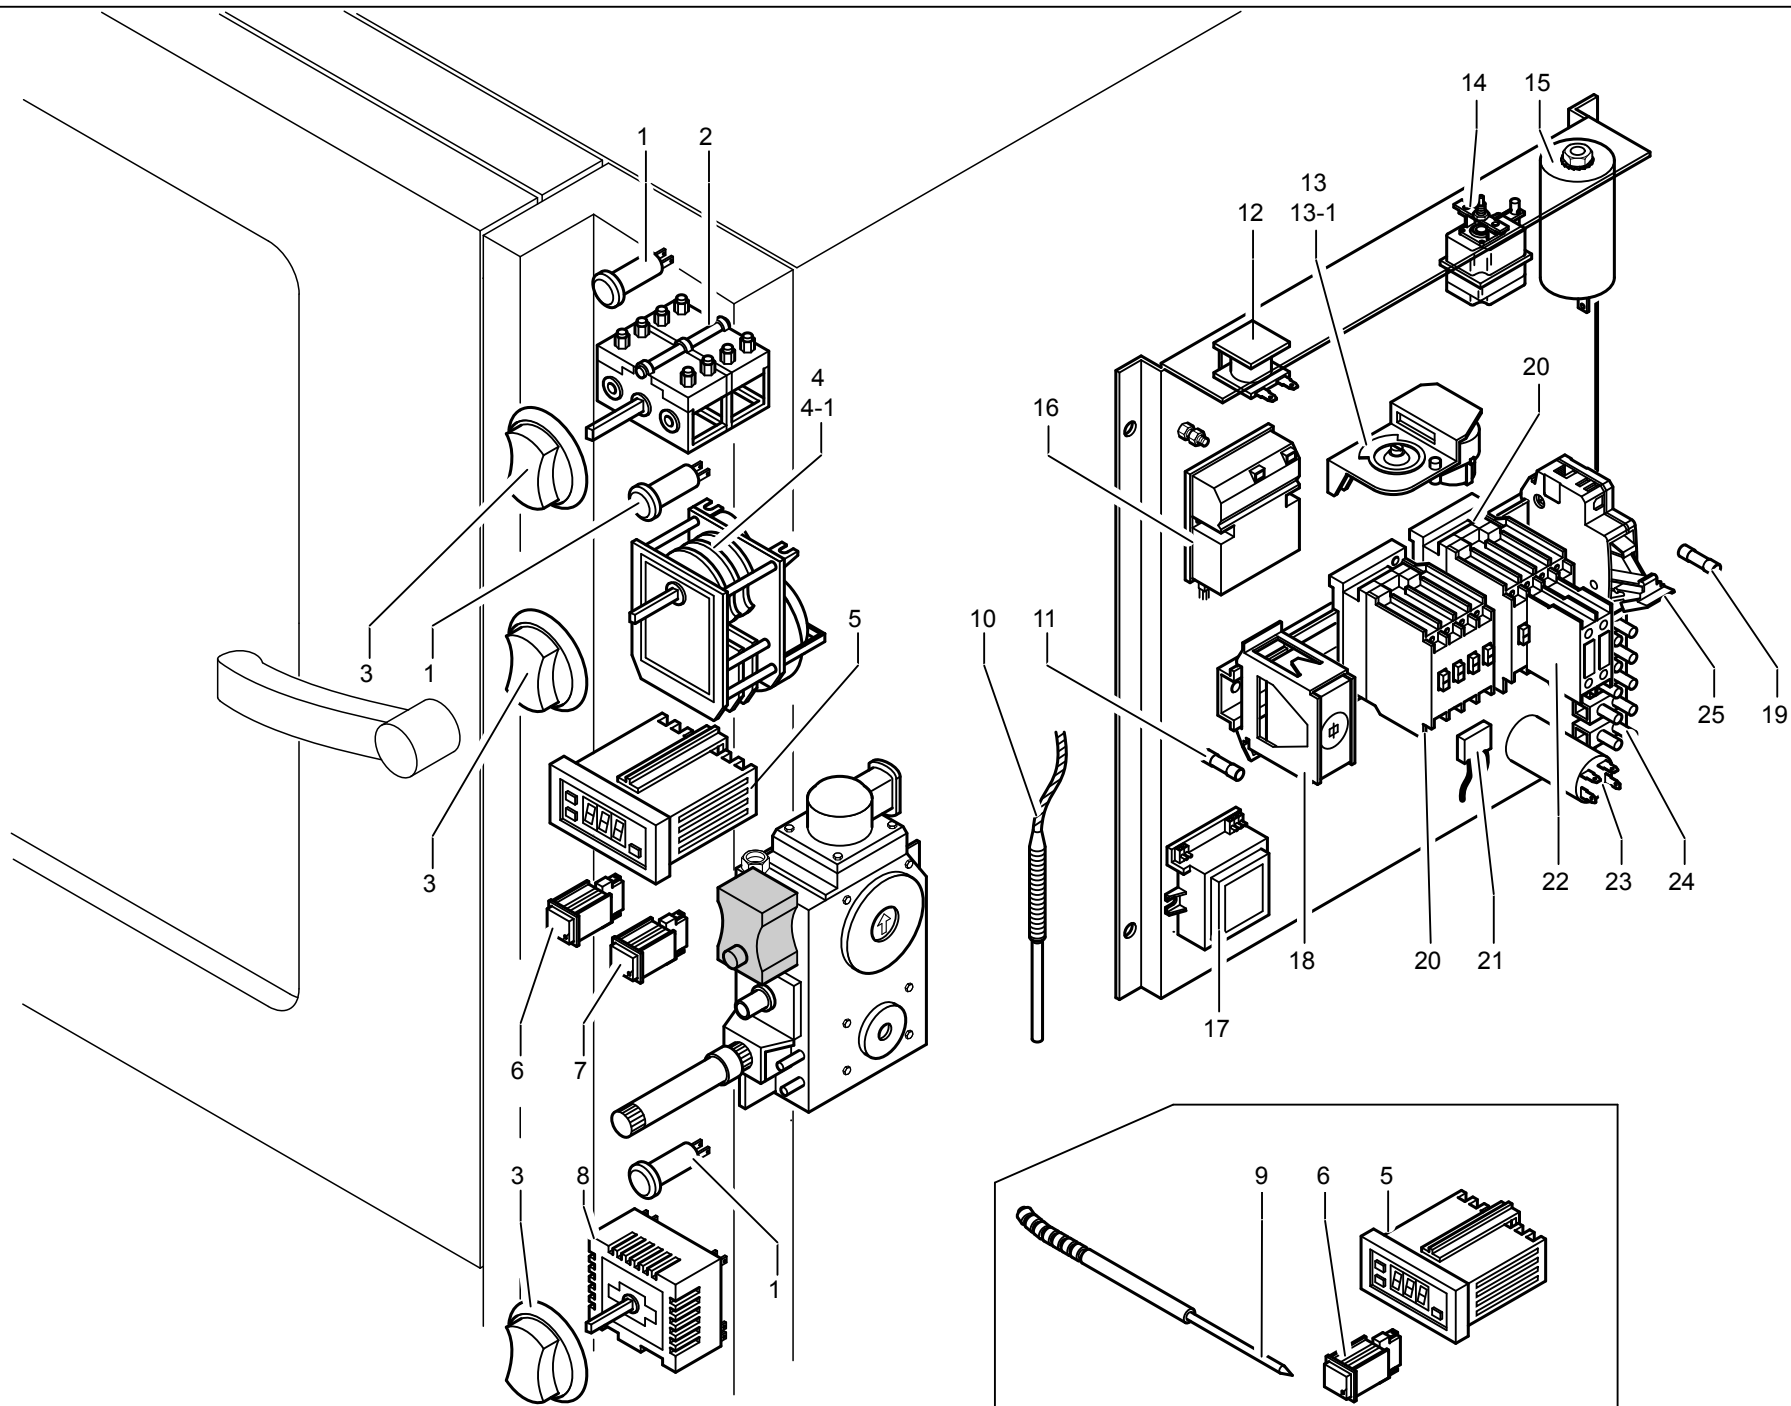

FGP 050

JOKER

TAV. 724

FORNI TAV. 724	1	GAFOC00213	AS.CERN.SUP.DX P.F.FCV	CHARNIÈRE SUPÉRIEURE DROITE	INGE PIN SUP. RIGHT	TÜRANGEL RECHTS
FORNI TAV. 724	10	RTFOC00337	ANELLO INTERNO BASETTA	ANNEAU INTERIEUR EPAISSEUR	INNER RING	INNENRING
FORNI TAV. 724	11	161597	AS. CASSETTO SX INT. P.F.	GROUPE BASSIN GAUCHE	UNIT DRAWER LEFT	GRUPPE SCHUBLADE LINKS
FORNI TAV. 724	1-1	GAFOC00030	AS.CERN.SUP.SX P.F.FCV.	CHARNIÈRE SUPÉRIEURE GAUCHE	INGE PIN SUPER.LEFT	TÜRANGEL OBEN LINKS
FORNI TAV. 724	11-1	161600	AS. CASSETTO DX INT. PF.	GROUPE BASSIN DROITE	UNIT DRAWER RIGHT	GRUPPE SCHUBLADE RECHTS
FORNI TAV. 724	12	161135	AS.CASSETTO SX FEC060/1	BASSIN GAUCHE	TRAY LEFT	SCHUBLADE LINKS
FORNI TAV. 724	12-1	161574	AS.CASSETTO DX FEC060/1	BASSIN DROITE	TRAY RIGHT	SCHUBLADE RECHTS
FORNI TAV. 724	13	RTFOC00413	PIEDINO+T.OTTAG.FGC065/87,5	PIED	FOOT	FUSS
FORNI TAV. 724	14	RTFOC00711	MICROINT.FCV. RMP UNIPOL.30907	MICRO-INTERRUPTEUR PORTE DU FOUR	MICRO OVEN DOOR	MIKRO OFENTÜR
FORNI TAV. 724	15	GAFOC00183	AS.CRUSCOTTO FCG/CE6	PANNEAU DE CONTRÔLE	CONTROL PANEL	STIRNBRETT
FORNI TAV. 724	16	PAFOC00491	FIANCO DX FEC060/1	CÔTÉ DROITE	RIGHT SIDE	RECHTE SEITE
FORNI TAV. 724	17	PAFOC00492	POSTERIORE INOX FEC060/1	ARRIÈRE EXT.	POSTERIOUR EXT.	HINTEN AUSSEN
FORNI TAV. 724	18	GAFOC00185	AS.COPERCHIO FGC060/1	COUVERCLE EXTÉRIEUR	COVER EXTERNAL	ABDECKUNG AUSSEN
FORNI TAV. 724	19	PAFOC00493	FIANCO SX FEC060/1	CÔTÉ GAUCHE	LEFT SIDE	LINKE SEITE
FORNI TAV. 724	2	161510	GR. VETRO INT. SX/DX	C/PORTE DU FOUR GAUCHE	C/OVEN DOOR LEFT	C/OFENTÜR LINKS
FORNI TAV. 724	20	161502	AS. GHIERA BLOCCO VETRO	GROUPE BAGUE BLOCAGE VERRE	UNIT LUCKING GLASS NUT	GRUPPE GEFESTIGUNGSMUTTER GLAS
FORNI TAV. 724	21	GAFOC00027	AS.C/FORO CASS.FCV.	COUVRE TROU	PLUG	LOCHABDECKUNGSPROPFFEN
FORNI TAV. 724	22	RTFOC00555	AT.GRIGLIA LAT.F.FCV	ATTAQUE GRILLE LATÉRALE	GRILL CONNECTION SIDE	GRILLAUFCLAGE SEITE
FORNI TAV. 724	23	RTFOC00476	ASTA TRAS.SCA.COND.FEC060/1NIC	BARRE TRANSVERSAL	ROD TRANSVERS.	STAB
FORNI TAV. 724	24	RTFOC00507	ASTA ANT.SCA.COND.FGC060/1 NIC	BARRE ANTÉRIEUR	ROD ANTERIOUR	STAB VORNE
FORNI TAV. 724	25	161600	MANOP.COND.FCV.TURCH.EKK25B	BOUTON	KNOB	DREHGRIF
FORNI TAV. 724	26	RTFOC00382	*CORNICHE FIS.VETRO P/LAMP.FCV	CADRE DU PORTELAMPE	MOULDING P/LAMP	UMRAHMUNG P/LAMPE
FORNI TAV. 724	27	161283	GUARNIZIONE P/LAMPADA	GARNITURE DU PORTELAMPE	GASKET P/LAMP	DICHTUNG P/LAMPE
FORNI TAV. 724	28	RTFOC00201	*VETRO P/LAMPADA FCV.	VERRE DU PORTELAMPE	GLASS P/LAMP	GLAS P/LAMPE
FORNI TAV. 724	29	RTFOC00036	PORTA LAMPADA	PORTELAMPE	DOOR LAMP	PORTA LAMPE
FORNI TAV. 724	3	161158	AS. PORTA FORNO SX	PORTE DU FOUR GAUCHE	OVEN DOOR LEFT	OFENTÜR LINKS
FORNI TAV. 724	30	RTFOC00037	LAMPADA	LAMPE	LAMP	LAMPE
FORNI TAV. 724	31	GAFOC00005	SERRATURA	SERRURE	LOCK	SCHLOSS
FORNI TAV. 724	3-1	161159	AS. PORTA FORNO DX	PORTE DU FOUR DROITE	OVEN DOOR RIGHT	OFENTÜR RECHTS
FORNI TAV. 724	32	RTFOC00009	GANCIO	CROCHET	HOOK	HAKEN
FORNI TAV. 724	33	RTFOC00005	ZOCCOLO ESTERNO	GODET EXTÉRIEUR	OUTWARD BASE	SOCKEL AUSSEN
FORNI TAV. 724	34	RTFOC00057	ZOCCOLO CENTRALE	GODET CENTRAL	CENTRAL BASE	SOCKEL ZENTRAL
FORNI TAV. 724	35	161513	MOLLA FERMO GHIERA	RESSORT DE LA SERRURE DU VIROLE	FERRULE LOCK SPRING	FEDER DES MUTTER-SCHLOSSES
FORNI TAV. 724	36	RTMIN00114	DADO CECO M6	ECROU	NUT	MUTTER
FORNI TAV. 724	37	161150	AS. PROTEZIONE SERRATURA P.F. SX	GROUPE PROTECTION SERRURE GAUCHE	UNIT LEFT LOCK PROTECTION	GRUPPE SHUTZSCHLOSS LINKE
FORNI TAV. 724	37-1	161580	AS PROTEZIONE SERRATURA P.F. DX	GROUPE PROTECTION SERRURE DROITE	UNIT RIGHT LOCK PROTECTION	GRUPPE SHUTZSCHLOSS RECHTZ
FORNI TAV. 724	38	161411	GUARNIZIONE CRUSCOTTO	GARNITURE PANNEAU DE CONTRÔLE	CONTROL PANEL GASKET	DICHTUNGSTIRNBRETT
FORNI TAV. 724	39	RTFOC00721	GUARNIZIONE FACCIATA	GARNITURE DEVANTURE	GASKET FACE	DICHTUNG OFENVORDERWAND
FORNI TAV. 724	4	161172	VETRO ESTERNO SX/DX	VERRE EXTER GAUCHE/DROITE	EXTERNAL GASKET LEFT/RIGHT	EXTERNER GLAS RECHTS/LINKE
FORNI TAV. 724	40	161494	DISTANZIALE VETRO	ENTRTOISE VERRE	GLASS SPACER	DISTANZSTÜCK GLAS
FORNI TAV. 724	41	161477	GOMMINO PORTA FORNO	BOUCHON DE LA PORTE	DOOR RUBBER CAP	TÜRGUMMI
FORNI TAV. 724	42	AFC0000470	CAMINO ANTIVENTO	CHEMINÉE ANTIVENT	CHIMNEY	KAMIN WINDSCHUTZ
FORNI TAV. 724	5	161487	GUARNIZIONE VETRO ESTERNO	GARNITURE VERRE EXTÉR.	EXTERNAL GASKET GLASS	EXTERNER GLASDICHTUNG
FORNI TAV. 724	6	PAFOC00583	CERN.INF.P.F.DX FCV	CHARNIÈRE INFÉRIEUR DROITE PORTE DU FOUR	INGE PIN INF. RIGHT	TÜRANGEL INF. RECHTS
FORNI TAV. 724	6-1	161387	CERN.INF.P.F.SX FCV	CHARNIÈRE INFÉRIEUR GAUCHE PORTE DU FOUR	INGE PIN INFER.LEFT	TÜRANGEL UNTENLINKS
FORNI TAV. 724	7	160912	MANIGLIA P.F.	POIGNÉE	HANDLE	HANDGRIF
FORNI TAV. 724	8	RTFOC00338	ANELLO EST.MAN.P.F.FCV.	ANNEAU EXT. POIGNÉE PORTE DU FOUR	OUTWARD RING OVEN DOOR HANDLE	HANDGRIF
FORNI TAV. 724	9	160911	BASETTA MANIGLIA	EPAISSEUR POIGNÉE	HANDLE	HANDGRIF