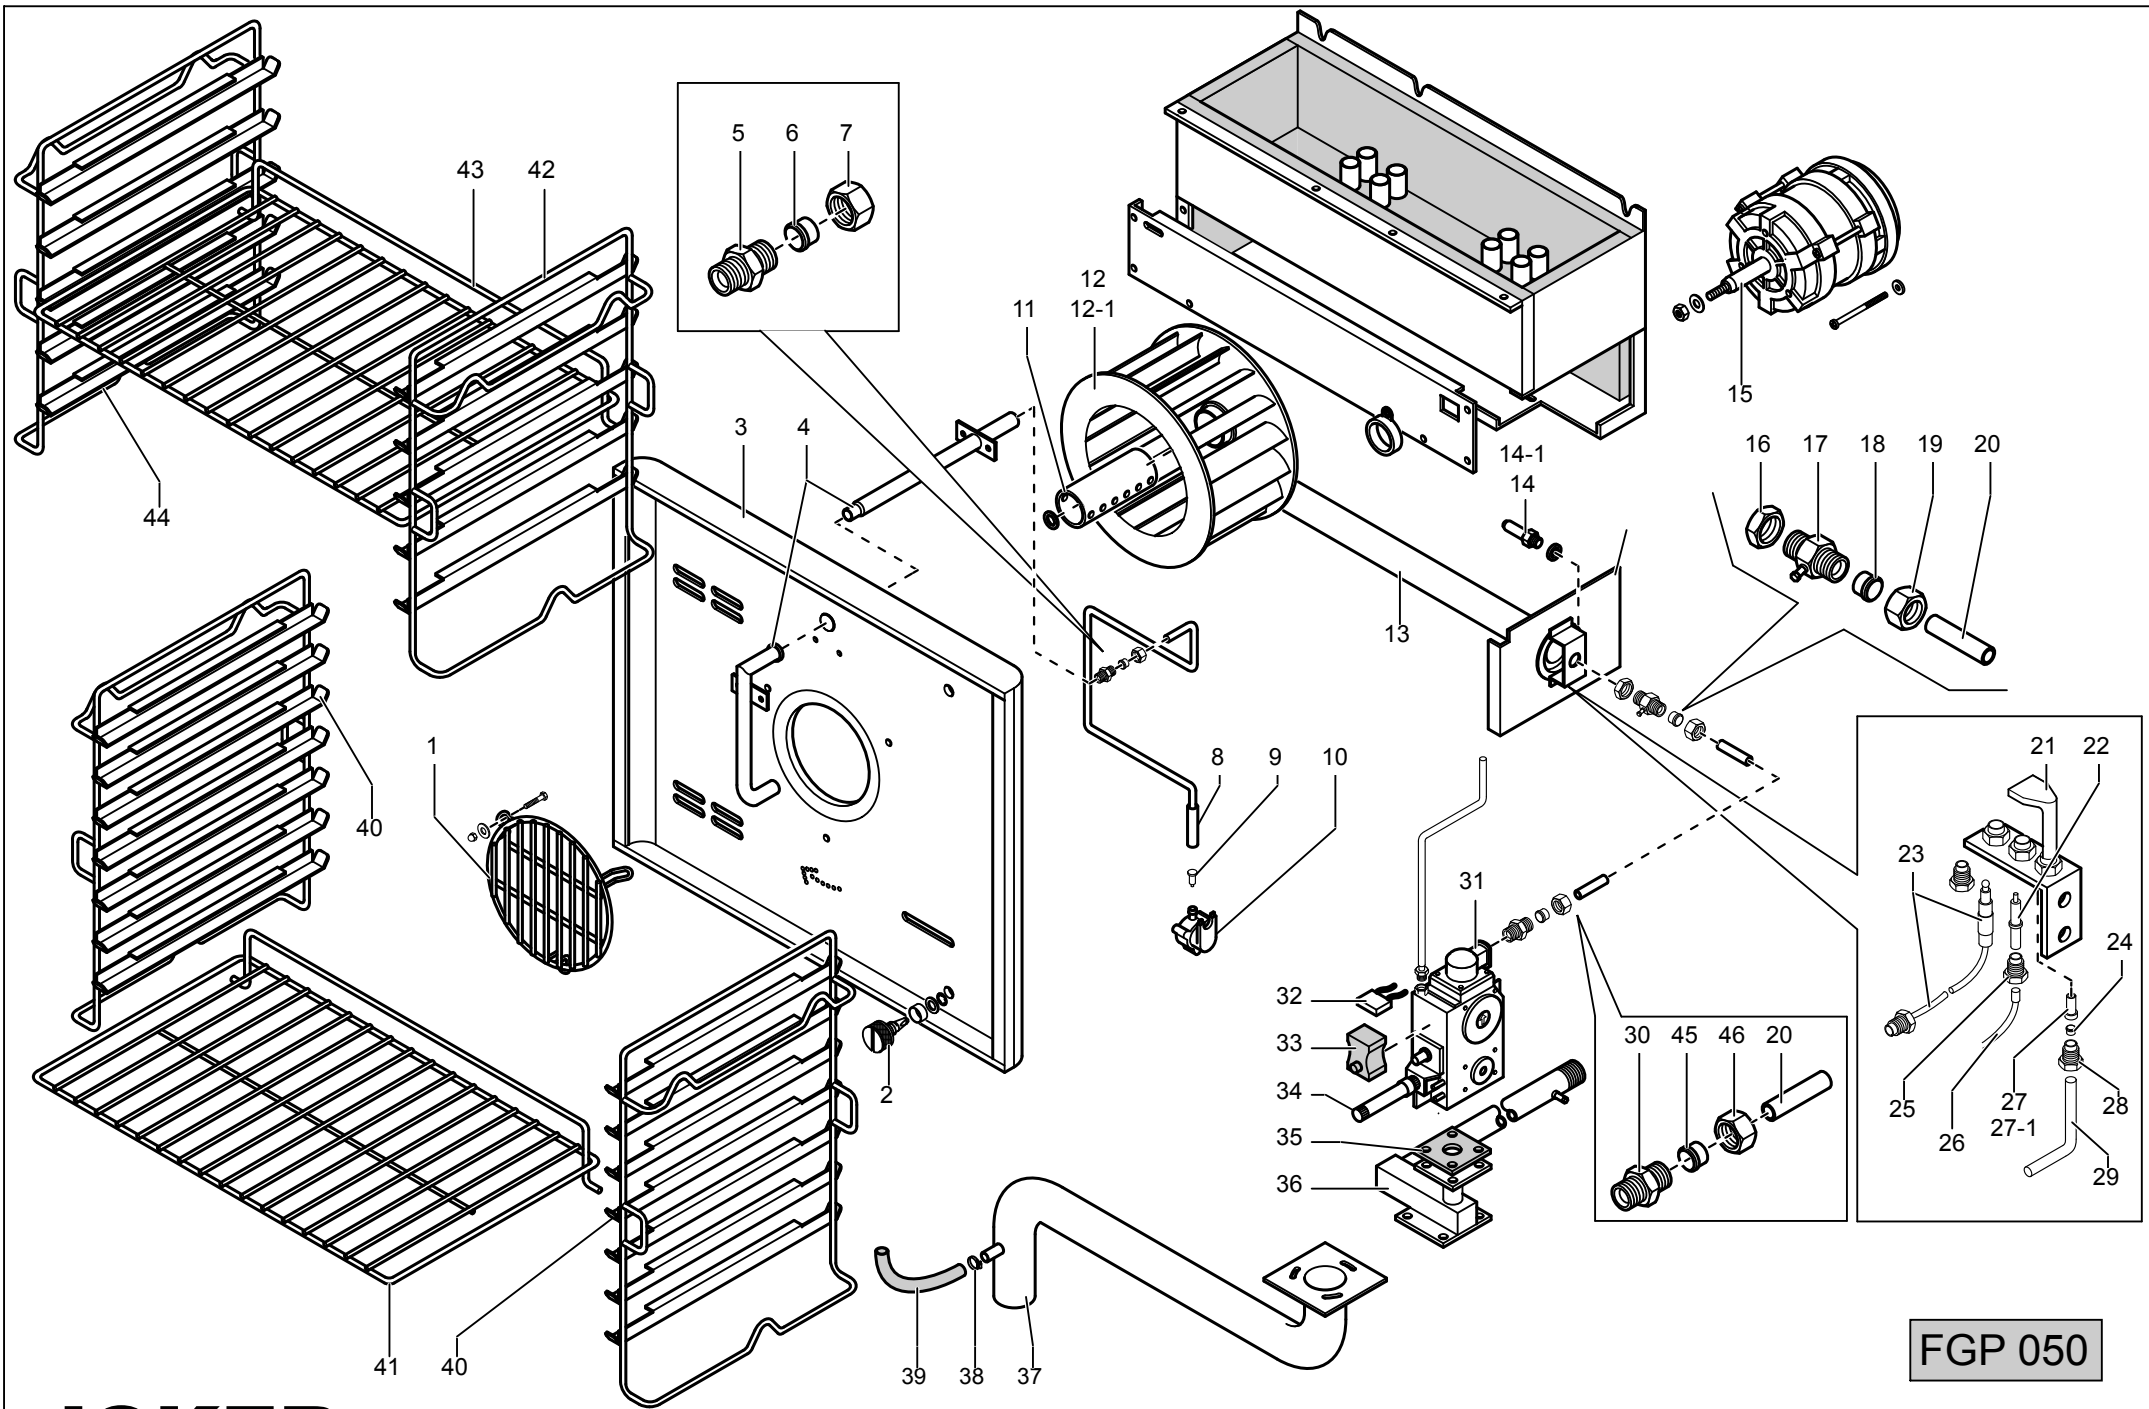

JOKER

FGP 050

TAV. 725

FORNI TAV. 725	1	RTFOC00174	GRIGLIA PROT.VENT.FCV.INOX	GRILLE DE PROTECTION	GRILL IMPELLER PROTECTION	SCHUTZGITTER SCHORNSTEIN
FORNI TAV. 725	10	RTFOC00022	ELETTROVALVOLA	SOUPAPE	ELECTRIC VALVE	ELEKTROVENTIL
FORNI TAV. 725	11	RTFOC00437	NEBULIZZATORE FGC065	NÉBULISATEUR	DISTRIBUTOR	ZERSTÄUBER
FORNI TAV. 725	12	RTFOC00473	GIRANTE VENT.6G D.220 P.R.	MOBILE 50HZ	IMPELLER 50HZ	LAUFRAD 50HZ
FORNI TAV. 725	12-1	RTFOC00531	GIRANTE VENT.6G D.220 P.R.60HZ	MOBILE 60HZ	IMPELLER 60HZ	LAUFRAD 60HZ
FORNI TAV. 725	13	GAFOC00064	AS.BRUC.FGC060	BRÛLEUR	BURNER	BRENNER
FORNI TAV. 725	14	RTFOC00278	INIET.1/4"D.2.70 K	INJECTEURG.20 20MBAR270K	INJECTORG.20 20MBAR270K	EINSPRITZERG.20 20MBAR270K
FORNI TAV. 725	14-1	RTCP800016	INIET.1/4"D.1.70 K	INJECTEURGPL 29/ 37MBAR170K	INJECTORGPL 29/ 37MBAR170K	EINSPRITZERGPL 29/ 37MBAR170K
FORNI TAV. 725	15	RTFOC00011	MOTORE	MOTEUR	MOTOR	MOTOR
FORNI TAV. 725	16	RTCP800013	DADO 1/2" ESAGONALE 27 X 7	ECROU1/2"	NUT 1/2"	MUTTER 1/2"
FORNI TAV. 725	17	RTCP800012	SUPPORTO INIET.1/2"BRUC.GBR	SUPPORTO INJECTEUR	SUPPORT INJECTOR 1/2"	HALTERUNG EINSPRITZER
FORNI TAV. 725	18	RTBF800137	BICONO D.14 ART.182 GBR	BICONE D.14	DOUBLE CONE D.14	DOPPELKONUS D.14
FORNI TAV. 725	19	RTBF800015	CALOTTA D.14 ART.181 GBR	ECROU D.14	NUT D.14	MUTTER D.14
FORNI TAV. 725	2	RTFOC00334	AT.RAPIDO K1610/TA16/C16X	ATTAQUE RAPIDE	CONNECTION	SCHNELLANSCHLUSS
FORNI TAV. 725	20	RTFOC00490	TU.AL.BRUC.FGC060/1	TUYAU D'ALIMENTATION DU BRÛLEUR	PIPE.BURNERCHAMBER	ROHR .KAMMER
FORNI TAV. 725	21	RTCP800034	CORPO PIL.G100 SIT0140026	VEILLEUSE	PILOT BODY	PILOTBRENNER
FORNI TAV. 725	22	RTCP800033	CAND.ROT.G100 CAST0772183	BOUGIE OXIDE RONDO	SPARK PLUG	ZÜNDKERZE
FORNI TAV. 725	23	RTFOC00241	TERMOCOPPIA INT/BIF	THERMOCOUPLE INT/BIF	THERMOELEMENT INT/BIF	THERMOELEMENT
FORNI TAV. 725	24	RTCU800183	BICONO D.6 G4SF SIT0957010	BICONE D.6	DOUBLE CONE D.6	DOPPELKONUS D.6
FORNI TAV. 725	25	RTCU900215	RACCORDO CAND.PIL.ST.0974037	RACCORD BOUGIE D'ALLUMAGE	UNION SPARK PLUG	ANSCHLUSS ZÜNDKERZE
FORNI TAV. 725	26	RTCU700005	CAVO ACC.F.FCV/140(B+C)	CABLE D'ALLUMAGE	CABLE FOR PIEZO LIGHTING	KABEL ANZ ÜNDER
FORNI TAV. 725	27	RTCP800041	INIET.PILOTBRENNER D.19 GPL	INJECTEUR PILOTBRENNER D.19 GPL	INJECTOR BURNER D.19 GPL	EINSPRITZER PILOTBRENNER D.19 GPL
FORNI TAV. 725	27-1	RTCP800040	INIET.PIL.D.036 G100 0977091	INJECTEUR POUR VEILLEUSE Ø 0,36	PILOT INJECTOR Ø 0,36	PILOTBRENNEREINSPRITZER Ø 0,36
FORNI TAV. 725	28	RTCU800182	CALOTTA AC.D.6 G4SF SIT0958047	CALOTTE D.6	CAP D.6	MUTTER D.6
FORNI TAV. 725	29	RTFOC00491	TU.PILOTA BRUC.FGC060/1	INJECTEUR BRÛLEUR PILOTBRENNER	BURNERPIPE	ROHR PILOTBRENNER
FORNI TAV. 725	3	PAFOC00549	CONV.ARIA FGC060/1	CONVOYEUR DE L'AIR	CHIMNEY	SCHORNSTEIN
FORNI TAV. 725	30	RTCP900087	NIPLES CP OT/M/1/2"XM20/D.14	NIPLES 1/2" X M20	NIPLES 1/2" X M20	NIPPEL 1/2" X M20
FORNI TAV. 725	31	RTFOC00095	VALVOLA GAS	VALVE GAS	VALVE GAS	VENTIL GAS
FORNI TAV. 725	32	RTFOC00023	A/DISTURBO FCV.F43LN3100ZF00K	ANTI-PERTURBATION	ANTIJAMMING FILTER	FILTER A/STÖRUNG
FORNI TAV. 725	33	RTFOC00188	*MAGNETE+CAVI V.FGC060 0006245	MAGNETO	MAGNET	MAGNET
FORNI TAV. 725	34	RTFOC00391	PROLUNGA VALV.TURCHESE 1529770	RALLONGE VALVE	VALVE EXTENSION	VERLÄNGERUNG VENTIL
FORNI TAV. 725	35	RTFOC00100	GUARNIZ.AS.RAMPA FGC060	GARNITURE RAMPE DU GAZ	GASKET RAMP GAS	DICHTUNG RAMPE GAS
FORNI TAV. 725	36	RTFOC00327	AS.RAMPA FGC100 ZINC.	RAMPE DU GAZ	RAMP GAS	RAMPE GAS
FORNI TAV. 725	37	RTFOC00475	RAMPA SC.COND.FGC100/1	RAMPE DE DÉCHARGEMENT CONDENSE	RAMP CONDENSE	RAMPE DUNSTABZUG
FORNI TAV. 725	38	RTMIN00304	FASCETTA	BANDE	CLAMP	SHELLE
FORNI TAV. 725	39	MPGOM12T00	TUBO GOMMA	TUBE EN CAOUTCHAUC	RUBBER PIPE	ROHR GUMMI
FORNI TAV. 725	4	RTFOC00487	TU.UMIDIFICATORE FEC060/1	HUMIDIFICATEUR	HUMIDIFIER	BEFEUCHTER
FORNI TAV. 725	40	RTFOC00526	GRIGLIA LAT.FCV/6G INOX	GRILLE LATÉRALE DROITE-SX	GRILL SIDERIGHT-LEFT	GRILL SEITERECHTS-LINKS
FORNI TAV. 725	41	RTFOC00175	GRIGLIA FORNO GN 1/1	GRILLE DU FOUR GN 1/1	GRILL OVEN GN 1/1	GRILL HERD GN 1/1
FORNI TAV. 725	42	RTFOC00588	GRIGLIA LAT.DX F.FCVP/5G INOX	GRILLE LATÉRALE DROITE PAST.	GRILL SIDERIGHT PAST.	GRILL SEITERECHTS
FORNI TAV. 725	43	RTFOC00083	GRIGLIA PASTIC.	GRILLE PÂTISSERIE	GRILL PASTRY	GRILL GEBÄCK
FORNI TAV. 725	44	RTFOC00589	GRIGLIA LAT.SX F.FCVP/5G INOX	GRILLE LATÉRALE GAUCHE PAST.	GRILL SIDELEFT PAST.	GRILL SEITELINKS
FORNI TAV. 725	45	RTCP900088	BICONO D.14 CP	BICONE	DOUBLE CONE	DOPPELKONUS
FORNI TAV. 725	46	RTCP900089	CALOTTA OT.D.14 CP	ECROU	NUT	MUTTER
FORNI TAV. 725	5	RTFOC00557	INIET.UMIDIF.FCV D.1.5	INJECTEUR HUMIDIFICATEUR	INJECTOR HUMIDIFIER	EINSPRITZER BEFEUCHTER
FORNI TAV. 725	6	RTCU900018	BICONO D.6 PEL0905	BICONE POUR TUBE Ø 6	BICONE FOR PIPE Ø 6	ZWEIKEGEL Ø 6
FORNI TAV. 725	7	RTFOC00020	CALOTTA UMIDIF.FCV.	ECROU	NUT	MUTTER
FORNI TAV. 725	8	RTFOC00532	TU.AL.ACQ.UMIDIF.FGC060/1	TUBE HUMIDIFICATEUR	PIPE HUMIDIFIER	ROHR BEFEUCHTER
FORNI TAV. 725	9	RTFOC00120	REGOLAT.E/VALV.FCV.ROSSO/0,25	REGULATEUR DE PORTÉE	FLOWREGULATOR	DURCHSTRÖMUNGSREGLER