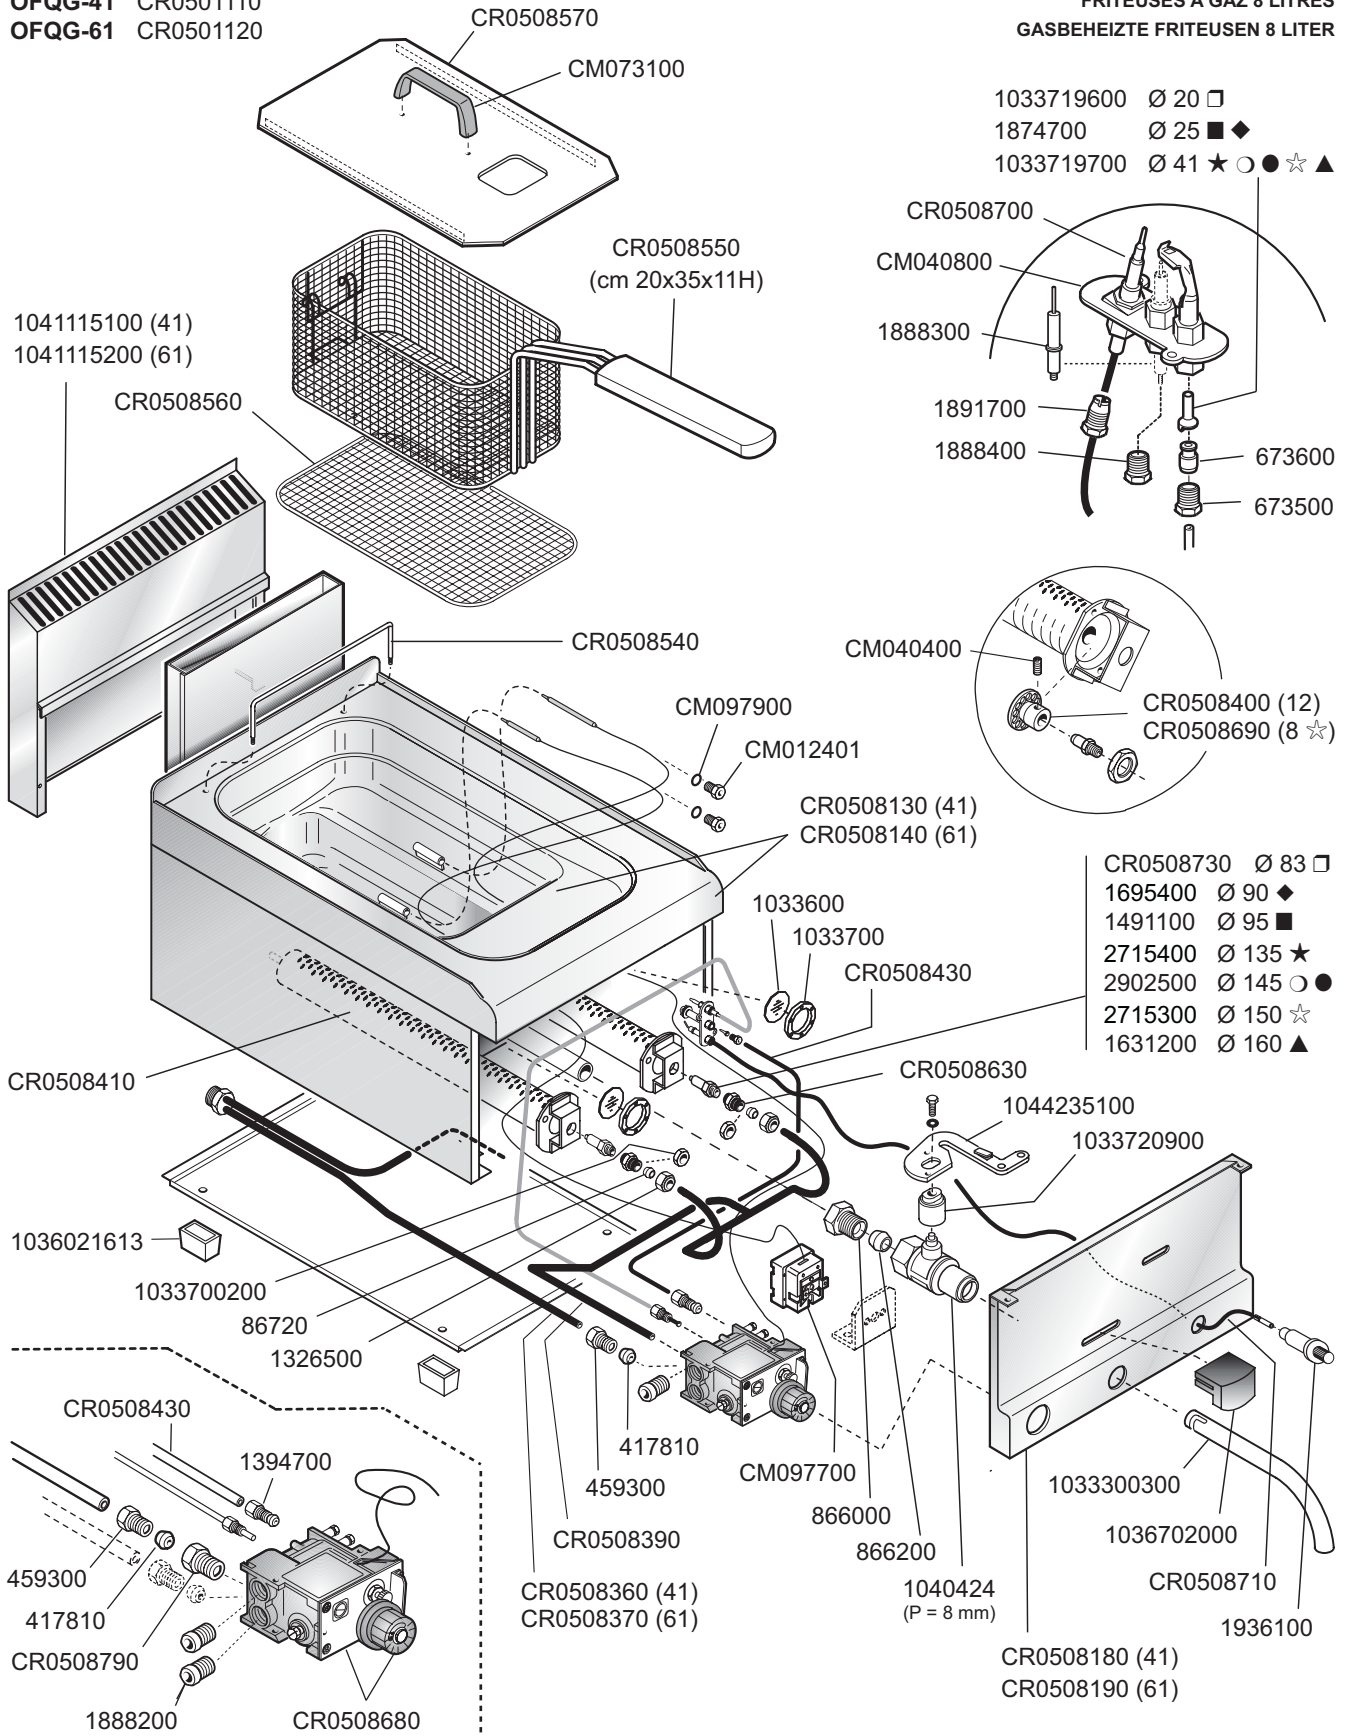

**Kochgeräte  
Gas Fritteusen Serie 650**

Artikel-Nr. 124003, 124004  
(12600500, 12600600)

---

**Explosionszeichnung**

---

Mod.

**OFQG-41** CR0501110  
**OFQG-61** CR0501120

**FRIGGITRICI A GAS 8 LITRI**  
**GAS HEATED FRYERS 8 LITERS**  
**FRITEUSES A GAZ 8 LITRES**  
**GASBEHEIZTE FRITUSEN 8 LITER**

**ID GAS:** □ G30/50 ■ G30/28+37 ◆ G30+31/37 ○ G20/20 ★ G20/25 ● G25/25 ☆ G25.1/25 ▲ G25/20

ELABORATO:	APPROVATO:	GRUPPO:	DENOMINAZIONE:		
<b>LZ</b>		Serie 600 Snack	Impianto gas - Mobile		
DATA:	DATA:	PARTICOLARE:	REV. N.	DEL	DISEGNO N.
05 Giu 2006	05 Giu 2006	Disegno esploso per ricambi	▼	▼	▼
SOST. DIS.			<b>Z00</b>	<b>0606</b>	<b>30L.6.66</b>