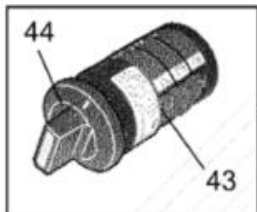

- 0 Parti Elettriche
- 1 Parti Carrozzeria

Ricambi parti elettriche - Spare parts key - Rechange parties
électriques - Elektrische Ersatzteile - Repuestos piezas eléctricas

Pos	Codice	Descrizione	notes	
0033	EE149	RESIS.CIELO W.1300 V.400 F.69M		
0033	EE246	RESISTENZA W.1300 V.230 F69M+E		
0034	EE110	RESIST.W.1100 V.400 F.23-69M		
0034	EE246	RESISTENZA W.1300 V.230 F69M+E		
0035	EH045	TRASF.TOROID.T50W 230/12+MORS.		
0036	EN082	TELERUTTORE BF.9.10.230.50.60		
0037	EP038	Morsetto terra		
0038	EP008	Morsetto a vite		
0039	EP002	Morsetto a vite		
0040	ED023	TERMOST.DI SICURA+RIP.MANUALE		
0041	EF004	Interruttore bipolare		
0042	EF023	DEVIAT.UNIP.NERO 16A LAMP.INT.		
0043	EH009	COMMUTAT.TRIPOLARE 16A.FORNI		
0044	AC062	MANOPOLA COMMUTAT.EH009+EH030		
0045	ED077	TERM.IC 912 TCJ 230V.PR.SP.OEM		
0048	ED065	TERMOC"J"D.2X250+CAVO 1,5MT		
0049	EN073	Antidisturbo		