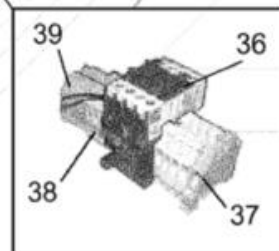

- 0 Parti Elettriche
- 1 Parti Carrozzeria

Ricambi parti elettriche - Spare parts key - Rechange parties
électriques - Elektrische Ersatzteile - Repuestos piezas eléctricas

Pos	Codice	Descrizione	notes	
0033	EE149	RESIS.CIELO W.1300 V.400 F.69M		
0033	EE246	RESISTENZA W.1300 V.230 F69M+E		
0034	EE110	RESIST.W.1100 V.400 F.23-69M		
0034	EE246	RESISTENZA W.1300 V.230 F69M+E		
0035	EH045	TRASF.TOROID.T50W 230/12+MORS.		
0036	EN082	TELERUTTORE BF.9.10.230.50.60		
0037	EP038	Morsetto terra		
0038	EP008	Morsetto a vite		
0039	EP002	Morsetto a vite		
0040	ED023	TERMOST.DI SICURA+RIP.MANUALE		
0041	EF004	Interruttore bipolare		
0042	EF023	DEVIAT.UNIP.NERO 16A LAMP.INT.		
0043	EH009	COMMUTAT.TRIPOLARE 16A.FORNI		
0044	AC062	MANOPOLA COMMUTAT.EH009+EH030		
0045	ED077	TERM.IC 912 TCJ 230V.PR.SP.OEM		
0048	ED065	TERMOC"J"D.2X250+CAVO 1,5MT		
0049	EN073	Antidisturbo		