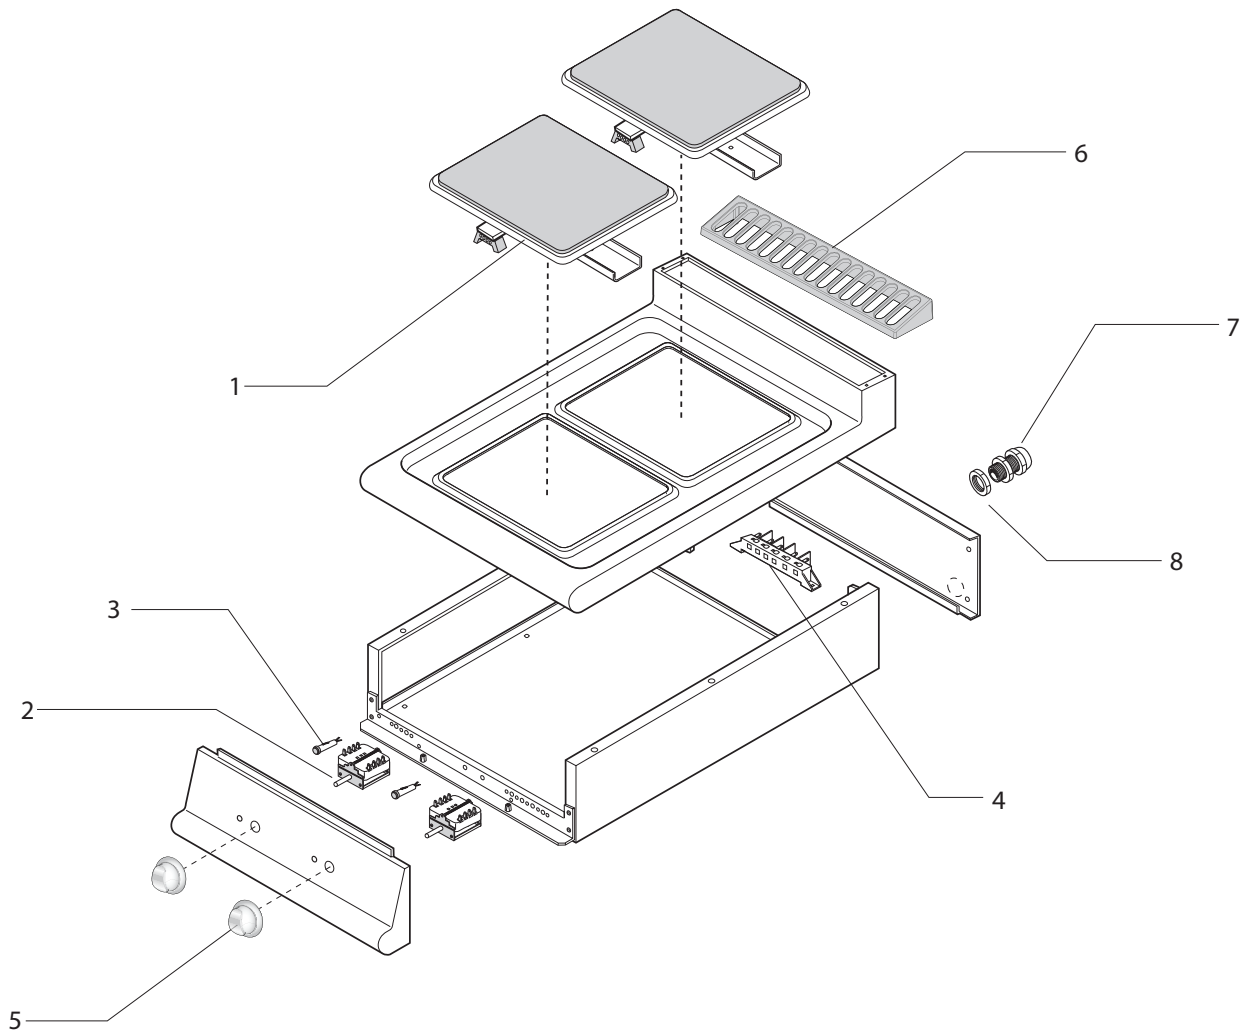

Thermische Geräte Serie 900 Elektro-Herd

Artikel-Nr. 141011 (90PCVP/E401)

Explosionszeichnung / Ersatzteile

Bitte bei Ersatzteilbestellung immer Artikelnummer und Seriennummer mit angeben!

90PC/E401

C

Series 900

Electric Ragne 90PC/E401

Table_A

POS.	CODE	PIECES	DESCRIPTION	DATA	C
1	MA1937400	2	HOT PLATE		C
2	MA166100	2	SWITCH		C
3	MA10910599	2	LAMP		C
4	CR0588170	1	TERMINAL BOARD		
5	CR0934760	2	KNOB		C
6	CR0901240	1	EXHAUSTING GRID		
7	BN6A025550	2	CABLE RETAINER		
8	MA1037114500	1	LOCK NUT		