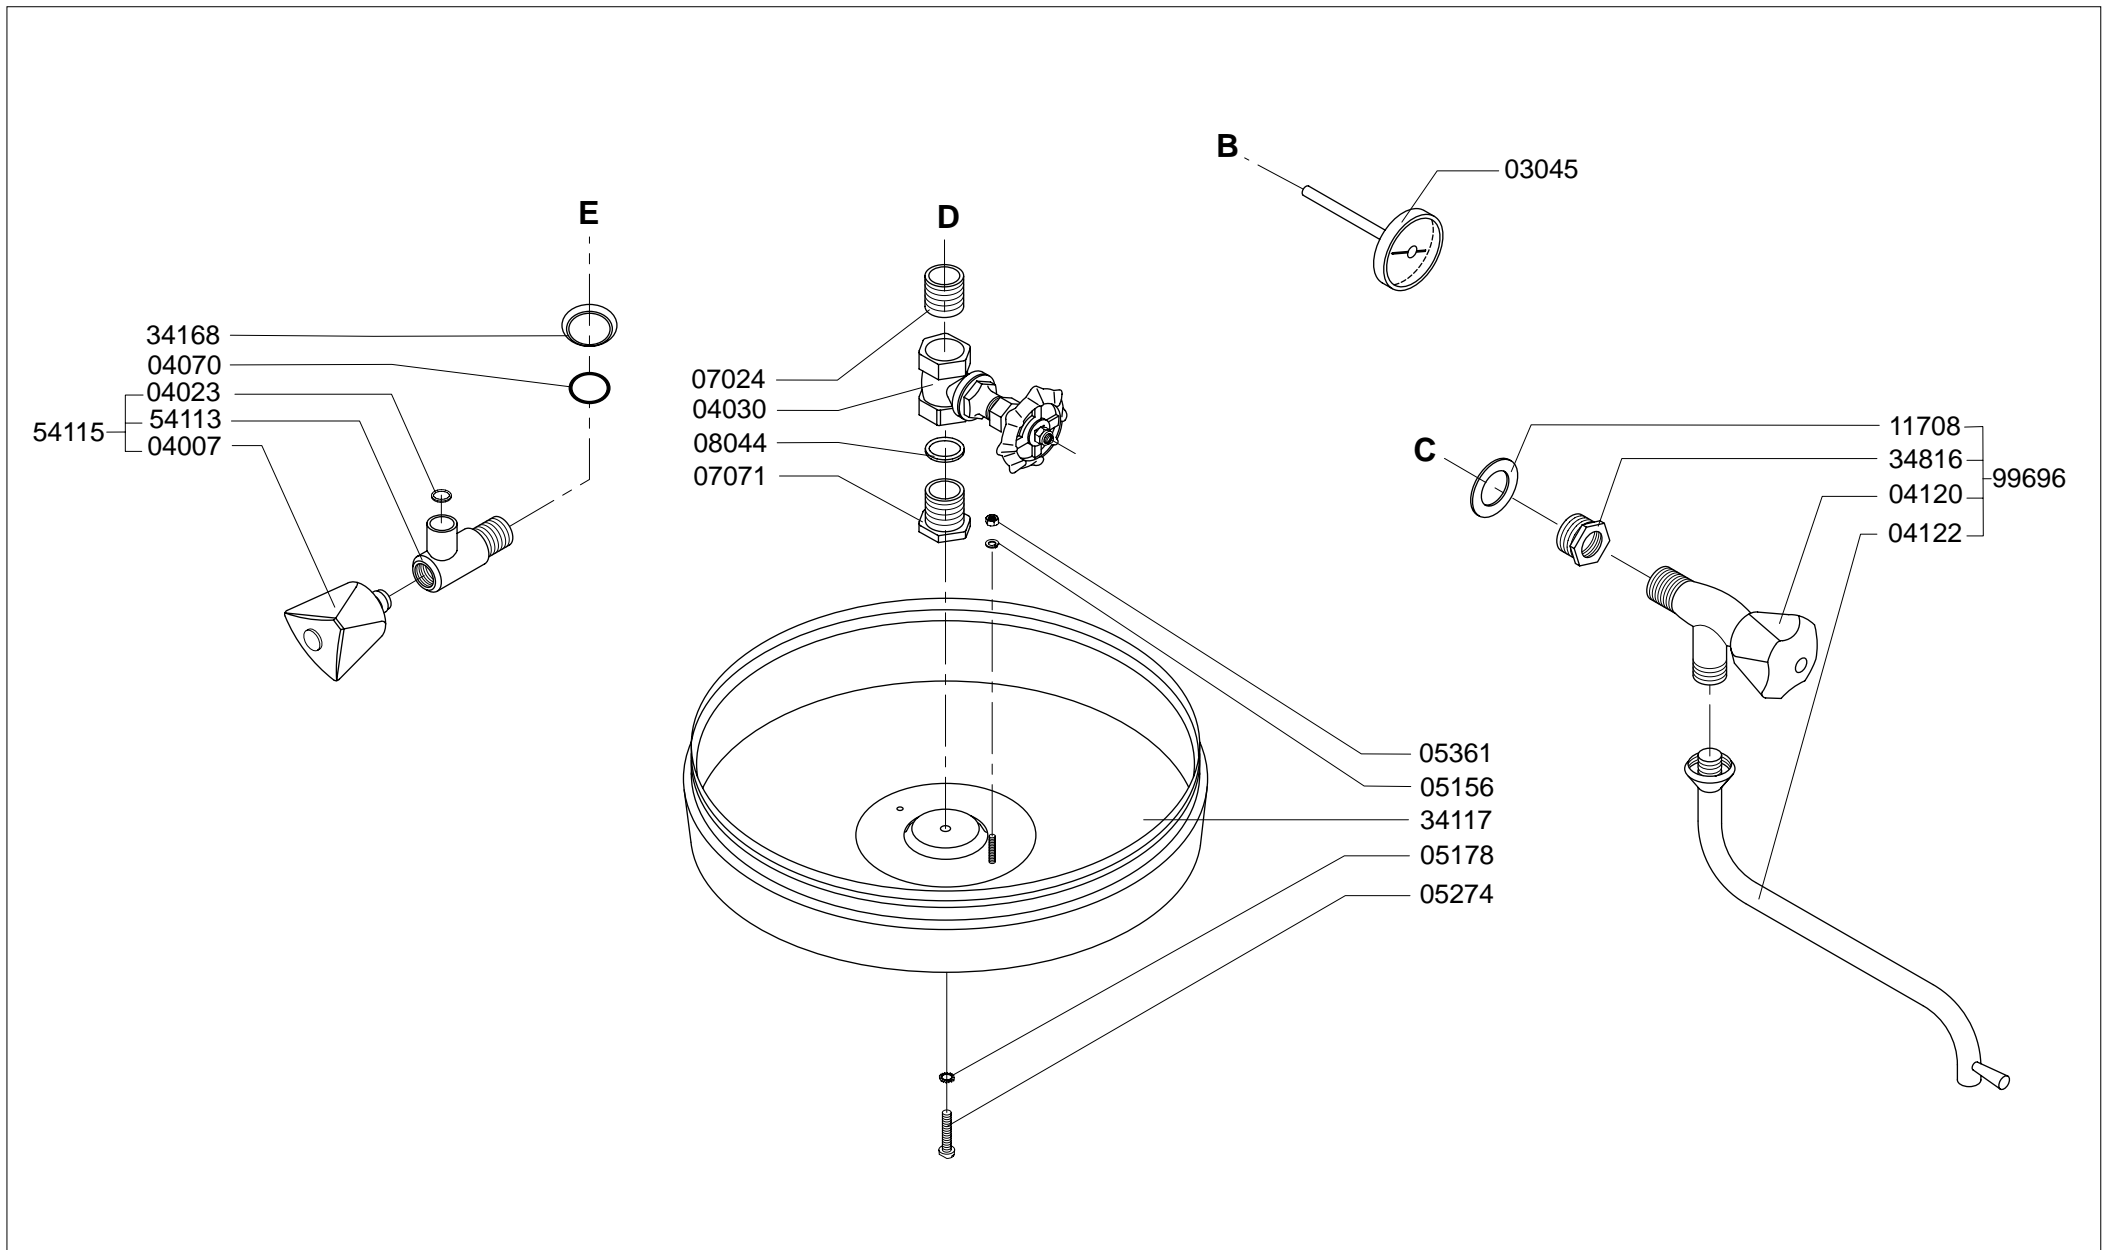

Type : WKI 20 L VA 3kW	From mach.nr. : 4G24981	Page : 1-3	Drawer : A.V.
Artikel : 30001	Date : 10/97	Rev. : 2 28-08-03	Date : 01-02-00
Rated voltage : 1N~ 220-240V 50-60Hz 3200W	<b>Spare Part Info</b>	***** <b>Animo</b> ***** <b>Assen - Holland</b>	

Type : WKI 20 L VA 3kW	From mach.nr. : 4G24981	Page : 2-3	Drawer : A.V.
Artikel : 30001	Date : 10/97	Rev. : 2 28-08-03	Date : 01-02-00
Rated voltage : 1N~ 220-240V 50-60Hz 3200W	<b>Spare Part Info</b>	***** <b>Animo</b> ***** <b>Assen - Holland</b>	

Type : WKI 20 L VA 3kW	From mach.nr. : 4G24981	Page : 3-3	Drawer : A.V.
Artikel : 30001	Date : 10/97	Rev. : 2 28-08-03	Date : 01-02-00
Rated voltage : 1N~ 220-240V 50-60Hz 3200W	<b>Spare Part Info</b>	***** <b>Animo</b> ***** <b>Assen - Holland</b>	