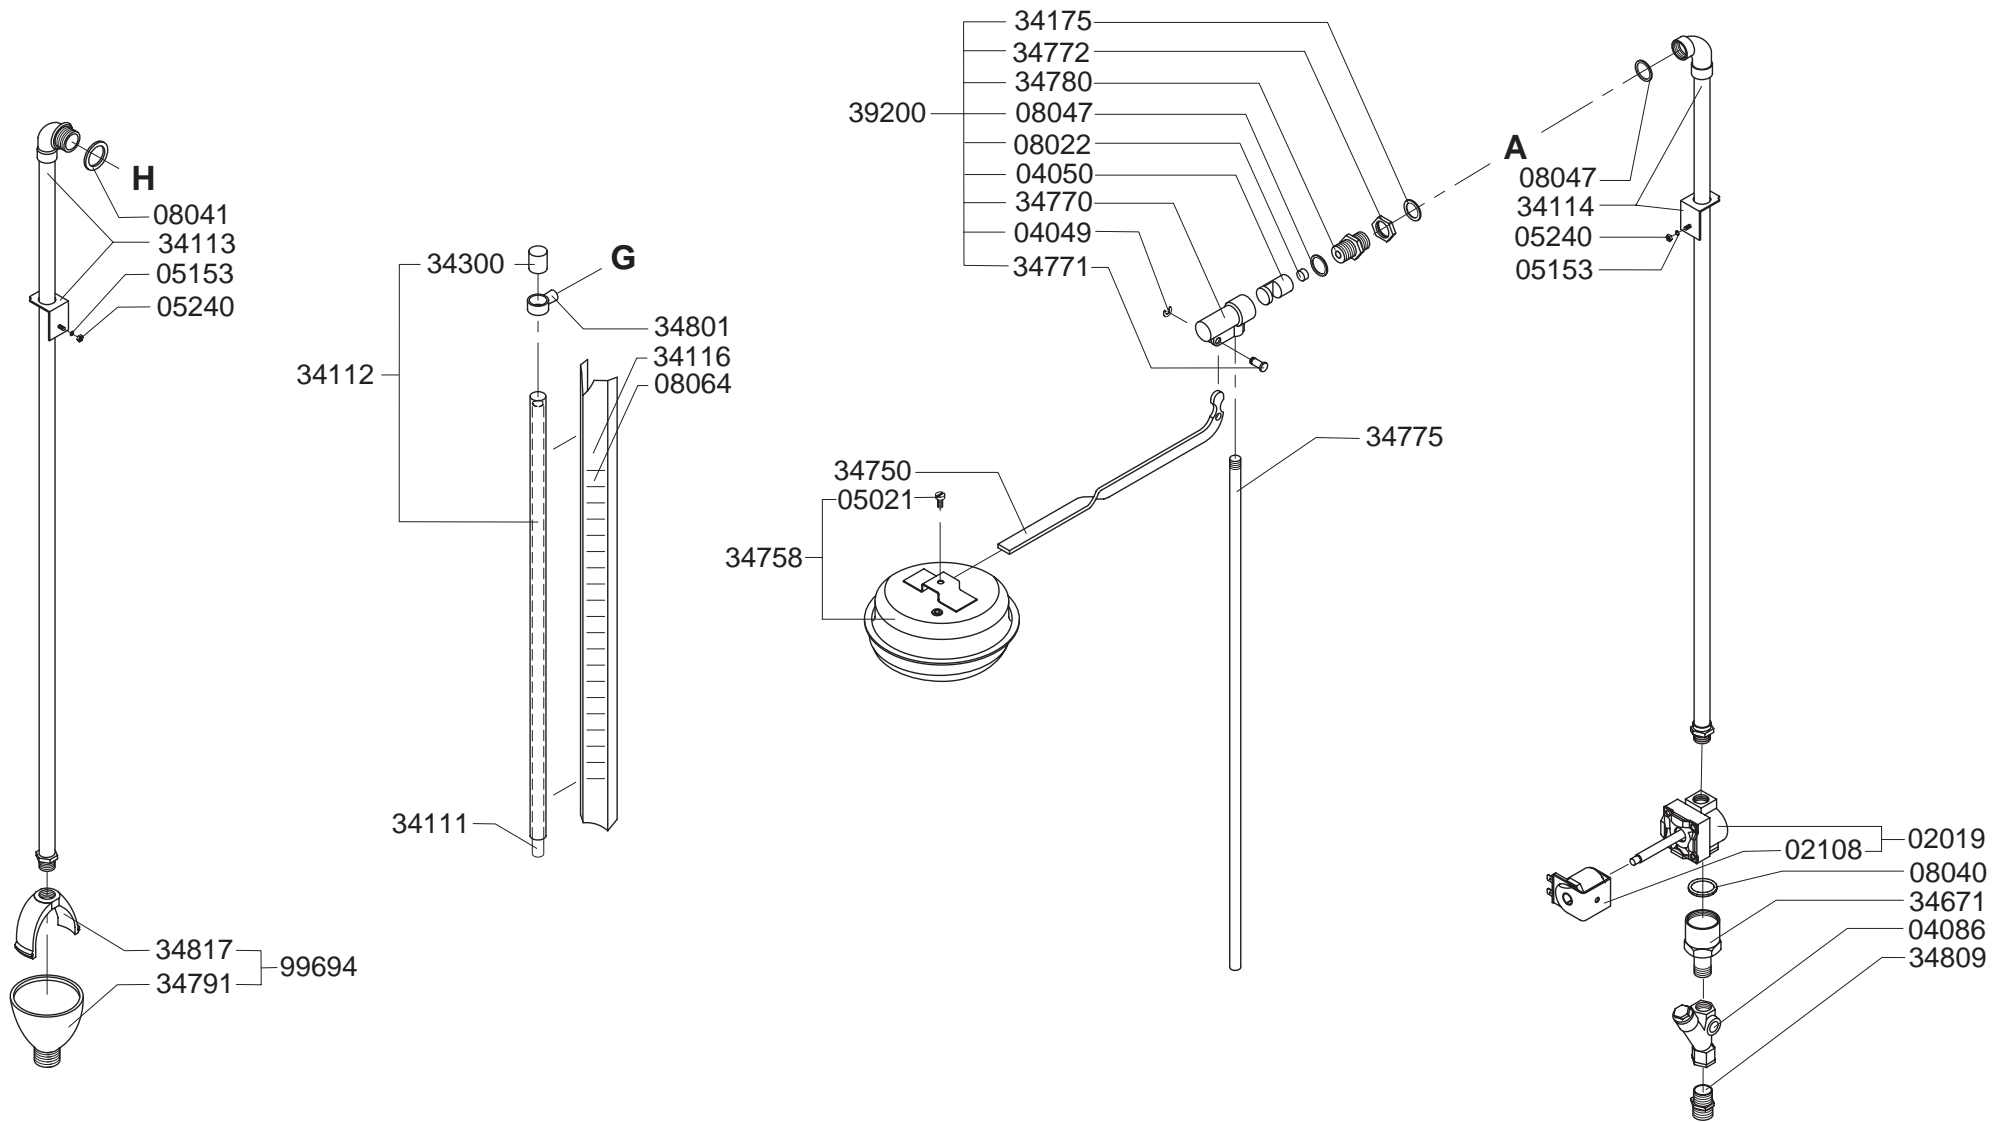

Type : WKI 20 L VA 3kW	From mach.nr. : 4G24981	Page : 1-3	Drawer : A.V.
Artikel : 30001	Date : 10/97	Rev. : 2 28-08-03	Date : 01-02-00
Rated voltage : 1N~ 220-240V 50-60Hz 3200W	<b>Spare Part Info</b>	***** <b>Animo</b> ***** <b>Assen - Holland</b>	

Type : WKI 20 L VA 3kW	From mach.nr. : 4G24981	Page : 2-3	Drawer : A.V.
Artikel : 30001	Date : 10/97	Rev. : 2 28-08-03	Date : 01-02-00
Rated voltage : 1N~ 220-240V 50-60Hz 3200W	<b>Spare Part Info</b>	***** <b>Animo</b> ***** <b>Assen - Holland</b>	

Type : WKI 20 L VA 3kW	From mach.nr. : 4G24981	Page : 3-3	Drawer : A.V.
Artikel : 30001	Date : 10/97	Rev. : 2 28-08-03	Date : 01-02-00
Rated voltage : 1N~ 220-240V 50-60Hz 3200W	<b>Spare Part Info</b>	***** <b>Animo</b> ***** <b>Assen - Holland</b>	