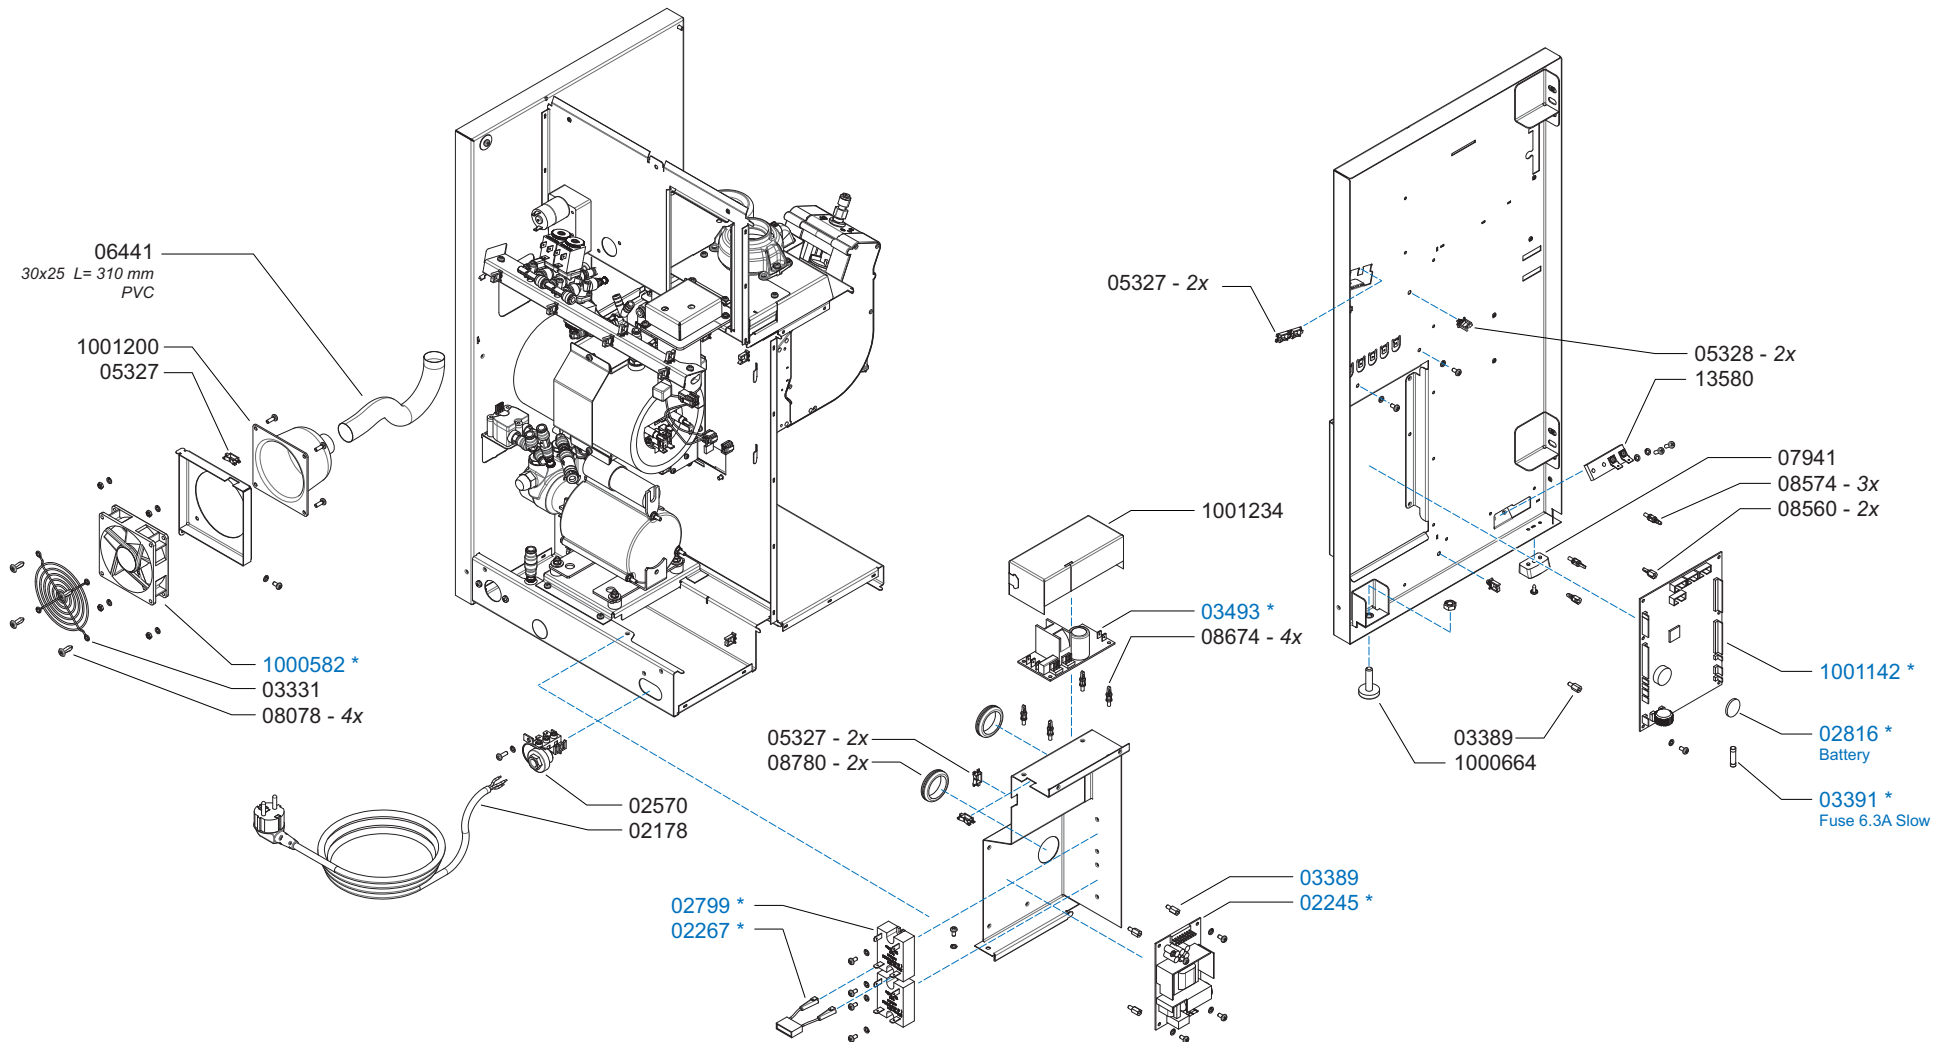

* Recommended Spare Part

Type : OPTIBEAN 2
Artikelnummer : 1000620

From mach. nr. : 1U 06926
Date : 02 - 2011

Page : 4 -10
Rev. :

Drawer : RLF
Date : 10-04-11

Rated voltage : 1N~220-240V 50-60Hz 2275W

Spare Parts Info

Animo®

www.animo.eu