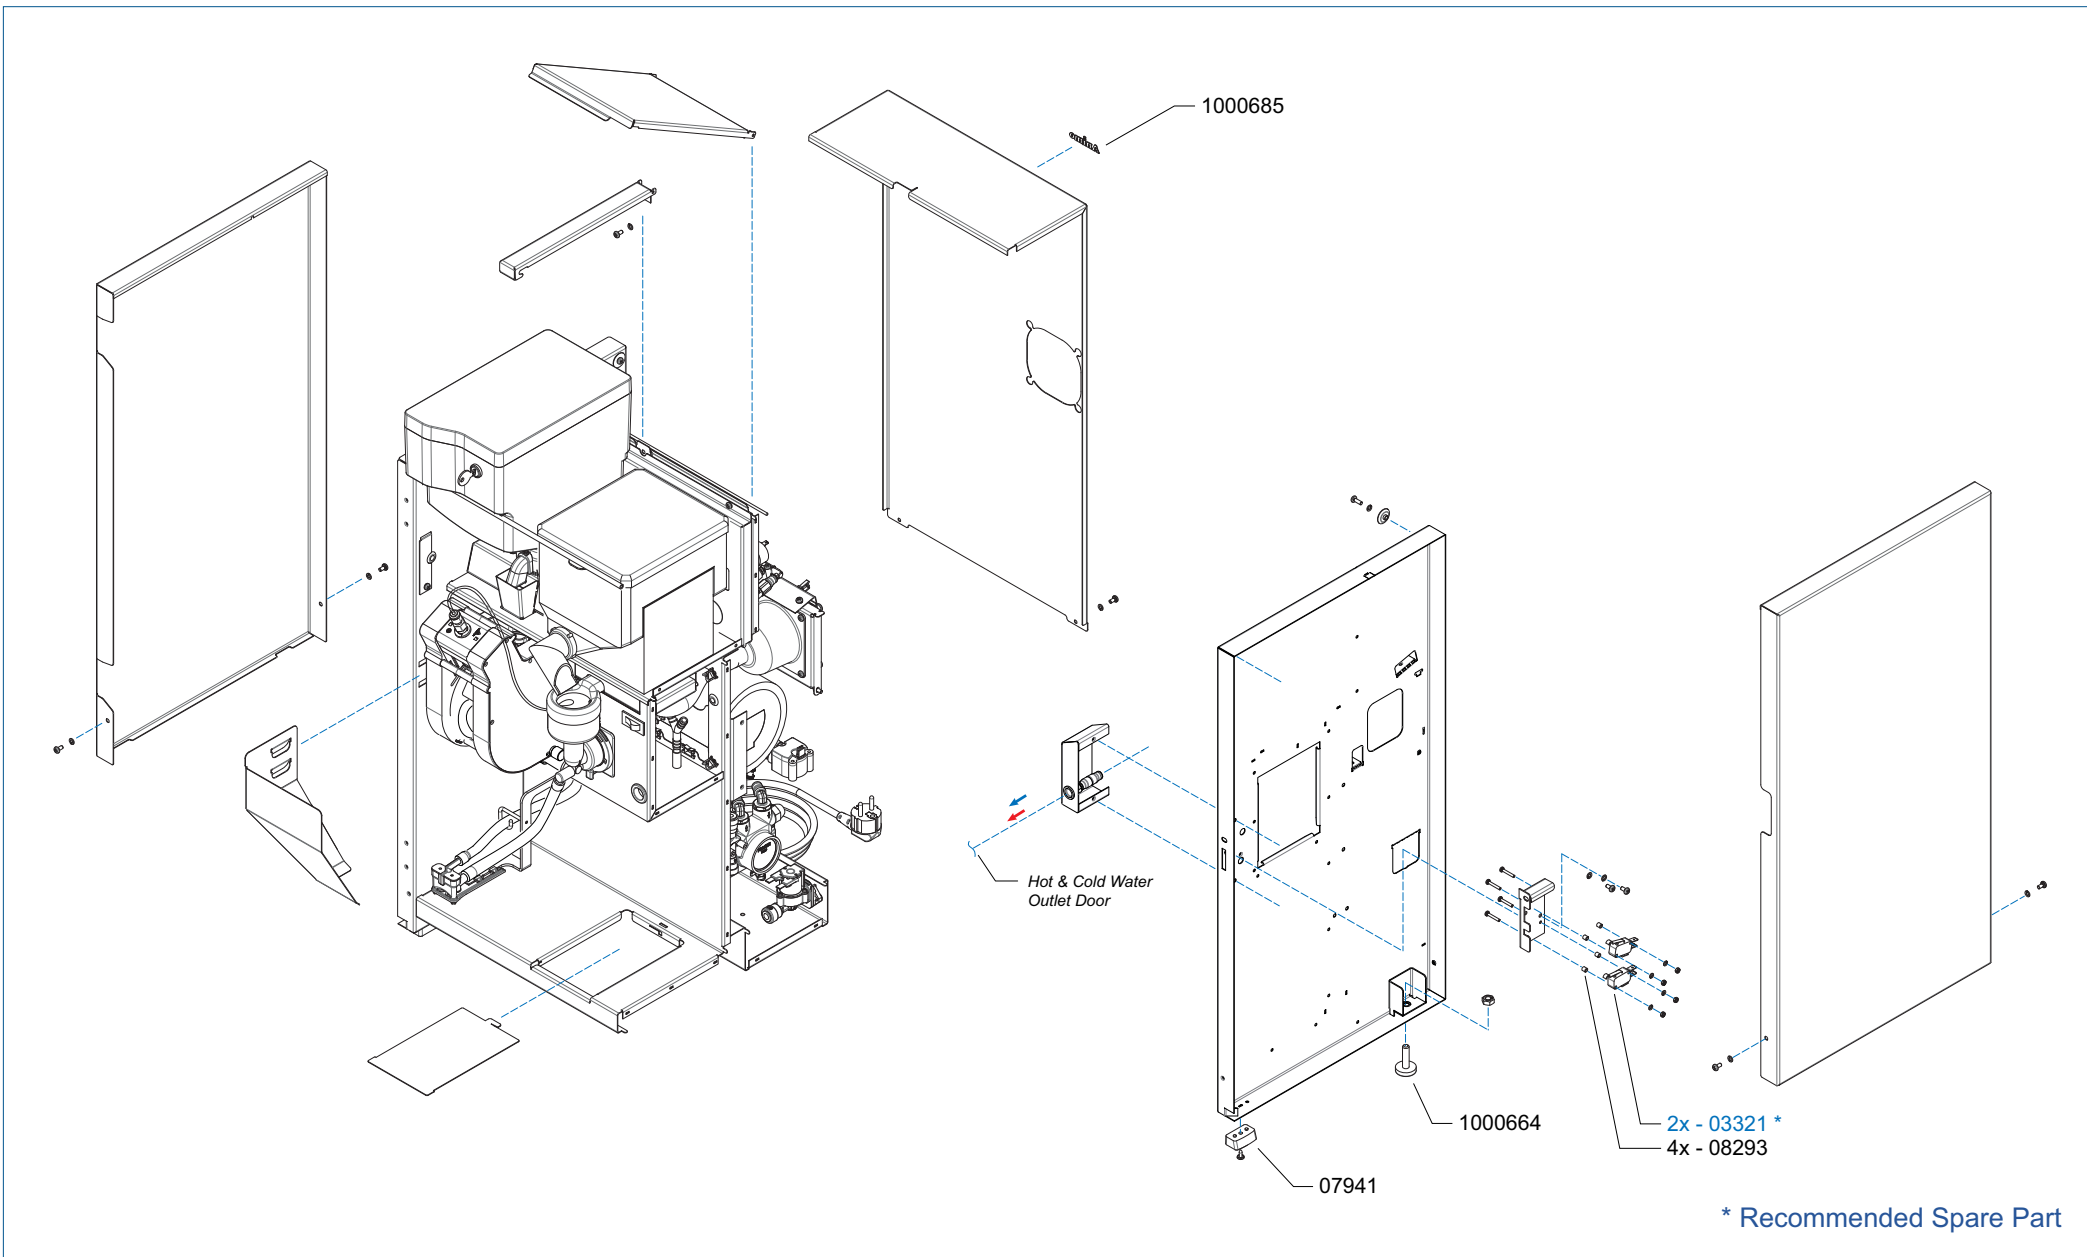

Page : 10 - 10  
Rev. :

Drawer : RLF  
Date : 10-04-11

Rated voltage : 1N~220-240V 50-60Hz 2275W

**Spare Parts Info**

**Animo®**

[www.animo.eu](http://www.animo.eu)

\* Recommended Spare Part

Type Artikelnummer	OPTIBEAN 2 H&C : 1001520	From mach. nr. : 3U 19118 Date : 07 - 2011	Page : 1 -10 Rev. :	Drawer : RLF Date : 06-07-11
Rated voltage	: 1N~220-240V 50-60Hz 2275W	<b>Spare Parts Info</b>	<b>Animo®</b>	<b>www.animo.eu</b>