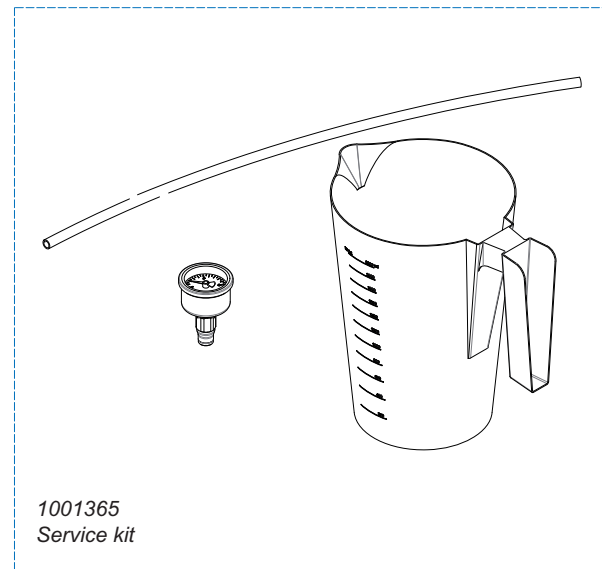

Drawer : RLF  
 Date : 10-04-11

Rated voltage : 1N~220-240V 50-60Hz 2275W

**Spare Parts Info**

**Animo®**

[www.animo.eu](http://www.animo.eu)

Accessories

\* Recommended Spare Part

Type : OPTIBEAN 2 H&C  
 Artikelnummer : 1001520