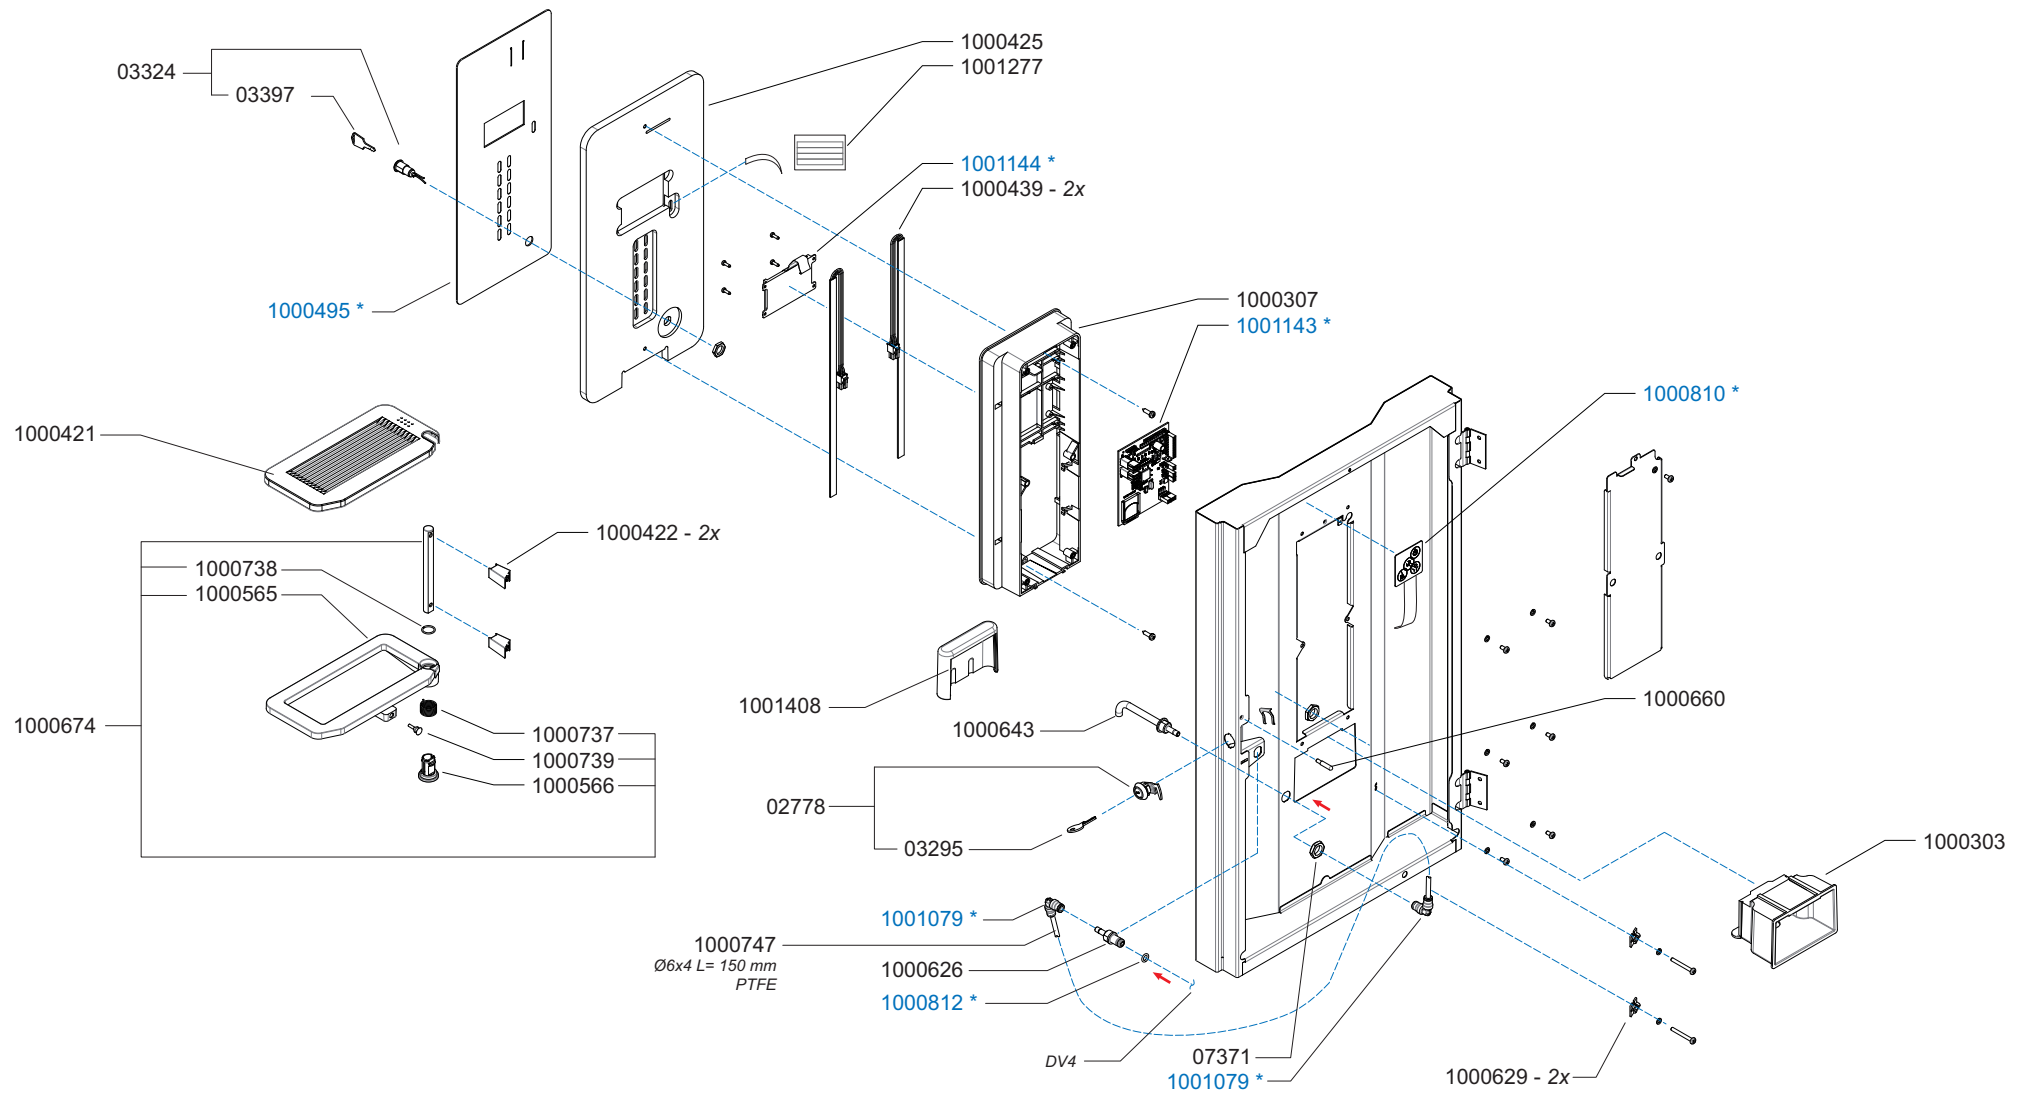

* Recommended Spare Part

Type : OPTIBEAN 2
Artikelnummer : 1000620

From mach. nr. : 1U 06926
Date : 02 - 2011

Page : 5 -10
Rev. :

Drawer : RLF
Date : 10-04-11

Rated voltage : 1N~220-240V 50-60Hz 2275W

Spare Parts Info

Animo®

www.animo.eu