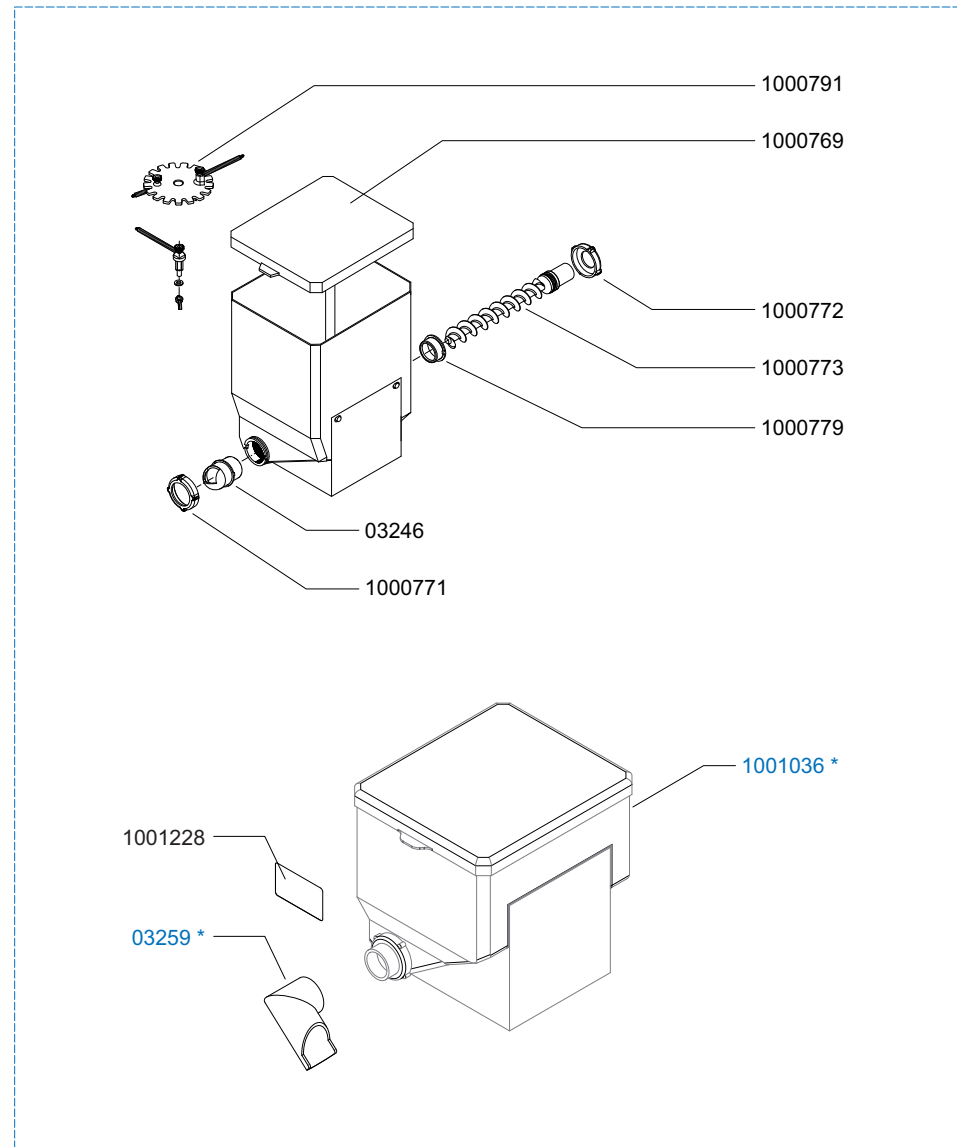

* Recommended Spare Part

Type : OPTIBEAN 2
Artikelnummer : 1000620

From mach. nr. : 1U 06926
Date : 02 - 2011

Page : 8 -10
Rev. :

Drawer : RLF
Date : 10-04-11

Rated voltage : 1N~220-240V 50-60Hz 2275W

Spare Parts Info

Animo®

www.animo.eu