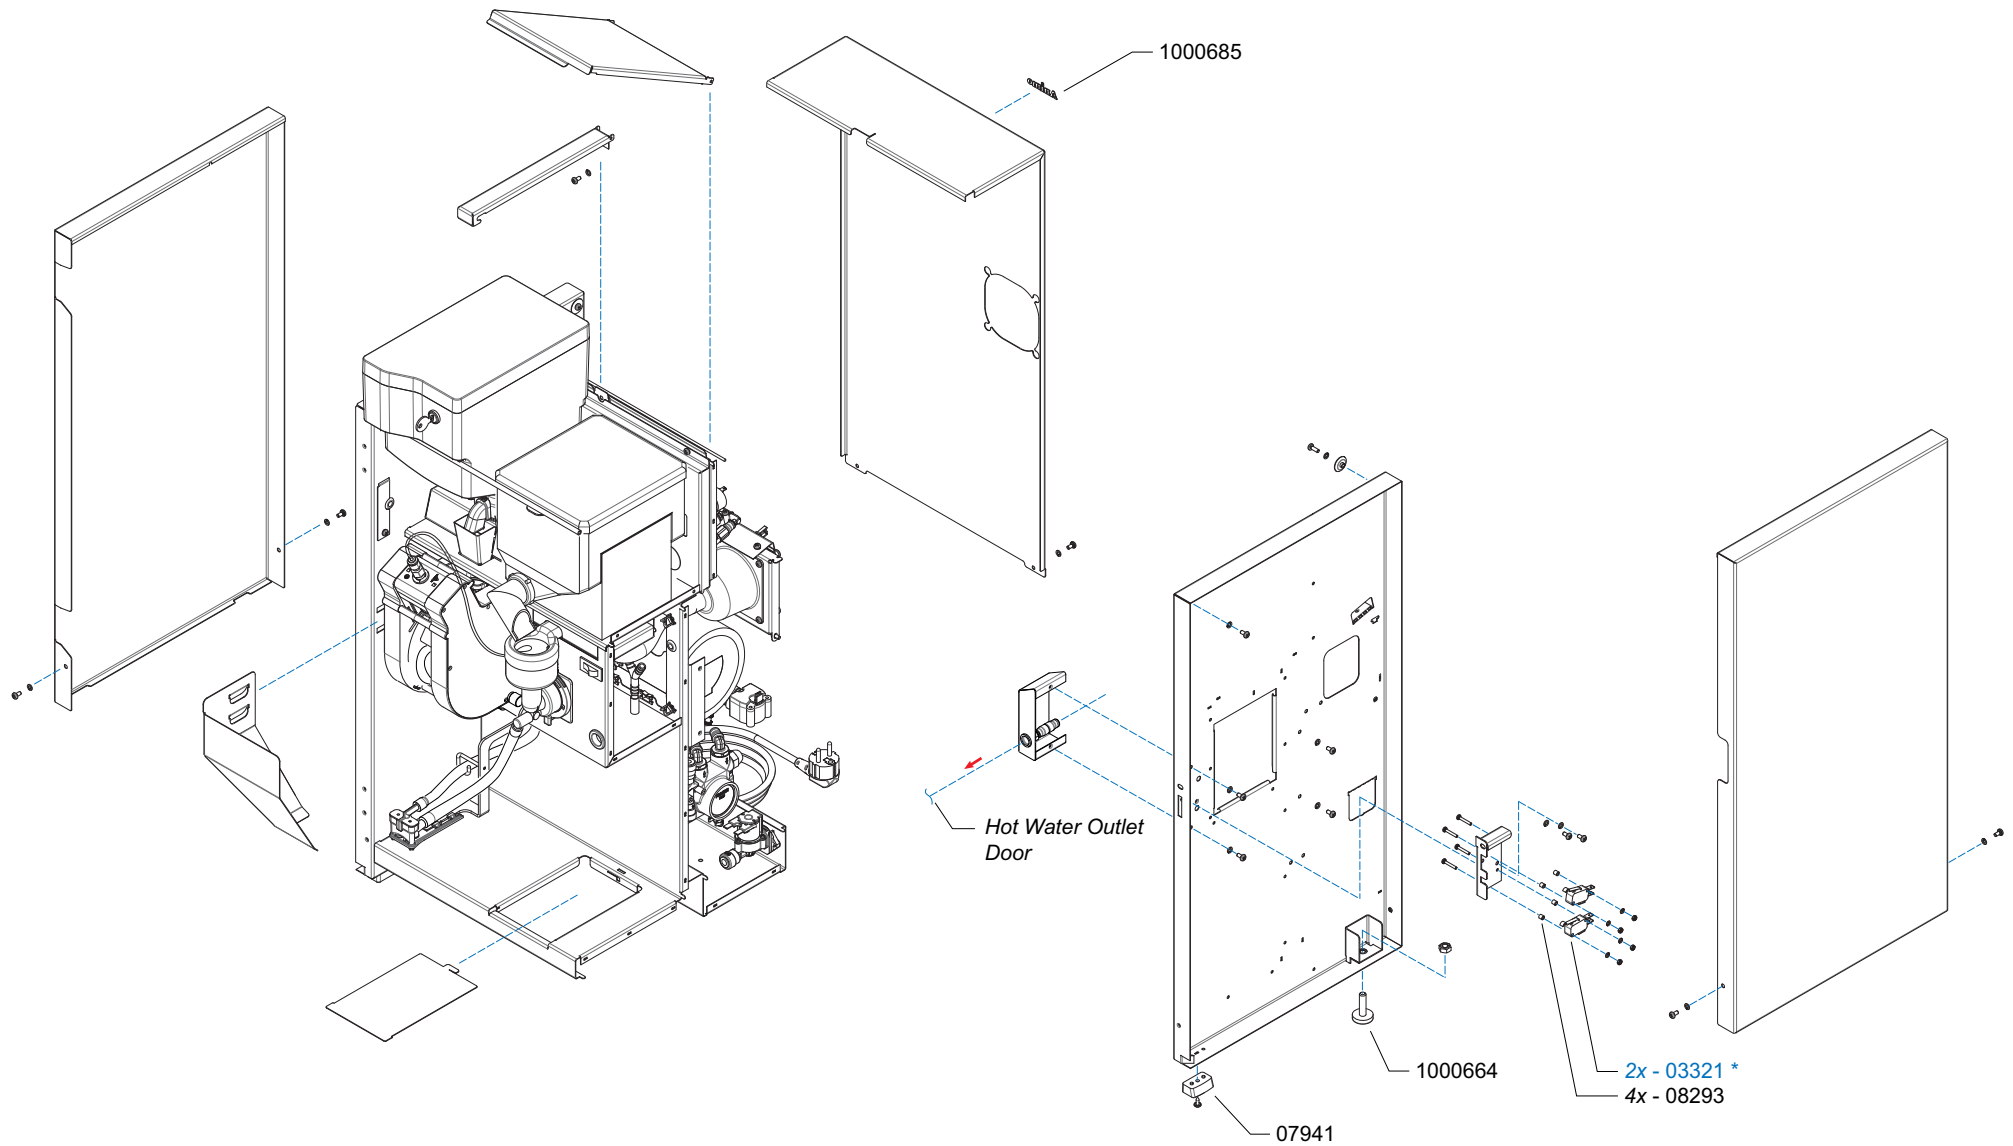

GB NL D F

\* Recommended Spare Part

Type : OPTIBEAN 2 Artikelnummer : 1000620	From mach. nr. : 1U 06926 Date : 02 - 2011	Page : 1 -10 Rev. :	Drawer : RLF Date : 10-04-11
Rated voltage : 1N~220-240V 50-60Hz 2275W	<b>Spare Parts Info</b>		<a href="http://www.animo.eu">www.animo.eu</a>