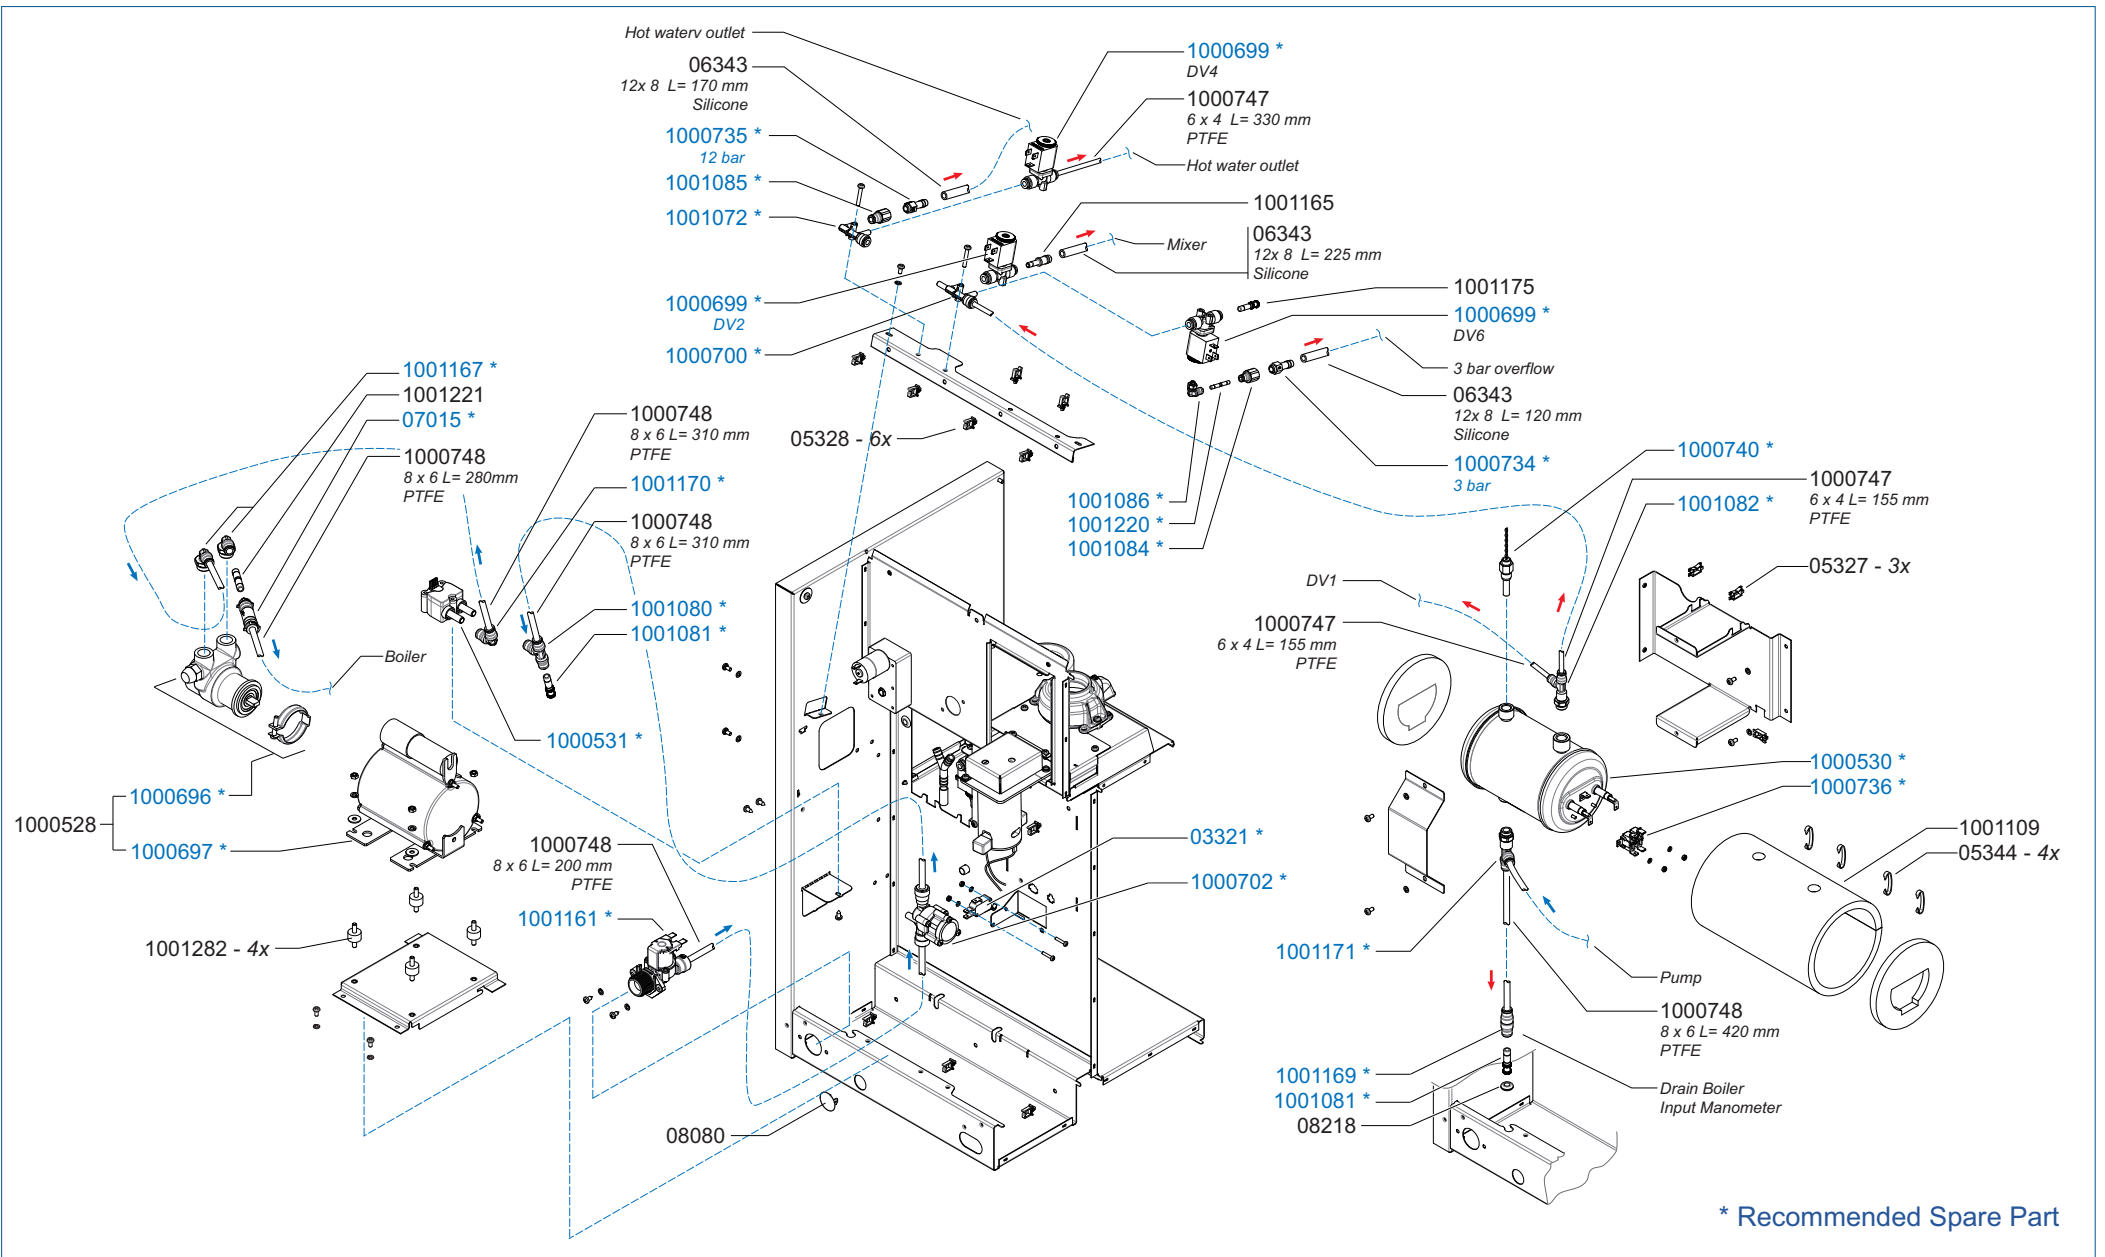

Type : OPTIBEAN 2
Artikelnummer : 1000620

From mach. nr. : 1U 06926
Date : 02 - 2011

Page : 6 -10
Rev. :

Drawer : RLF
Date : 10-04-11

Rated voltage : 1N~220-240V 50-60Hz 2275W

Spare Parts Info

Animo®

www.animo.eu