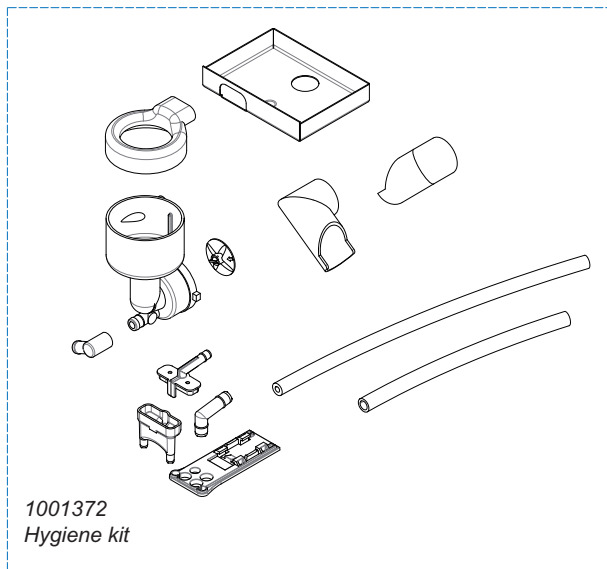

**Spare Parts Info**

**Animo®**

[www.animo.eu](http://www.animo.eu)

\* Recommended Spare Part

Type : OPTIBEAN 2 H&C  
 Artikelnummer : 1001520

From mach. nr. : 1U 19118  
 Date : 07 - 2011

Page : 9 - 10  
 Rev. :

Drawer : RLF  
 Date : 10-04-11

Rated voltage : 1N~220-240V 50-60Hz 2275W

**Spare Parts Info**

**Animo®**

[www.animo.eu](http://www.animo.eu)

Accessories

\* Recommended Spare Part

Type : OPTIBEAN 2 H&C  
 Artikelnummer : 1001520