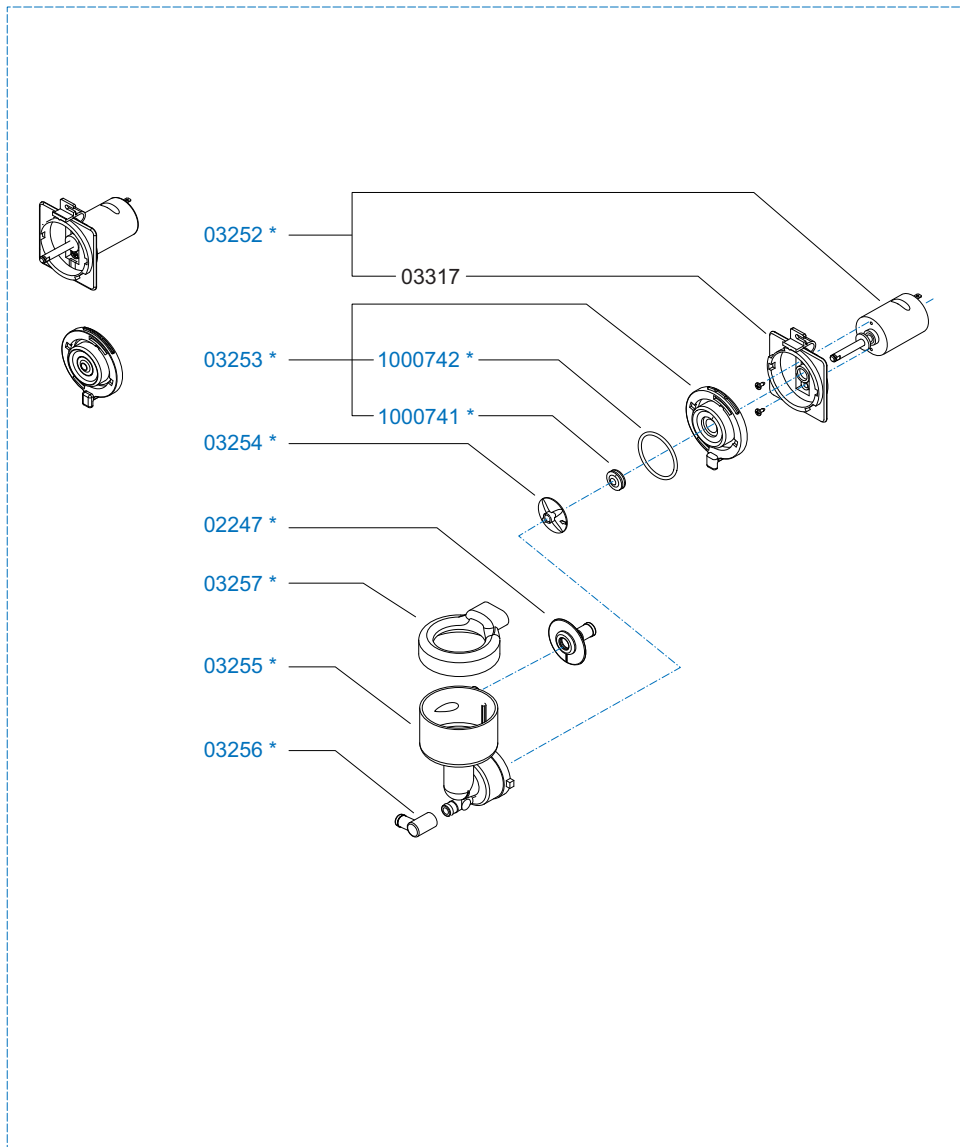

Type : OPTIBEAN 2  
 Artikelnummer : 1000620

From mach. nr. : 1U 06926  
 Date : 02 - 2011

Page : 7 -10  
 Rev. :

Drawer : RLF  
 Date : 10-04-11

Rated voltage : 1N~220-240V 50-60Hz 2275W

**Spare Parts Info**

**Animo®**

[www.animo.eu](http://www.animo.eu)

\* Recommended Spare Part

Type : OPTIBEAN 2  
 Artikelnummer : 1000620

From mach. nr. : 1U 06926  
 Date : 02 - 2011

Page : 8 -10  
 Rev. :

Drawer : RLF  
 Date : 10-04-11