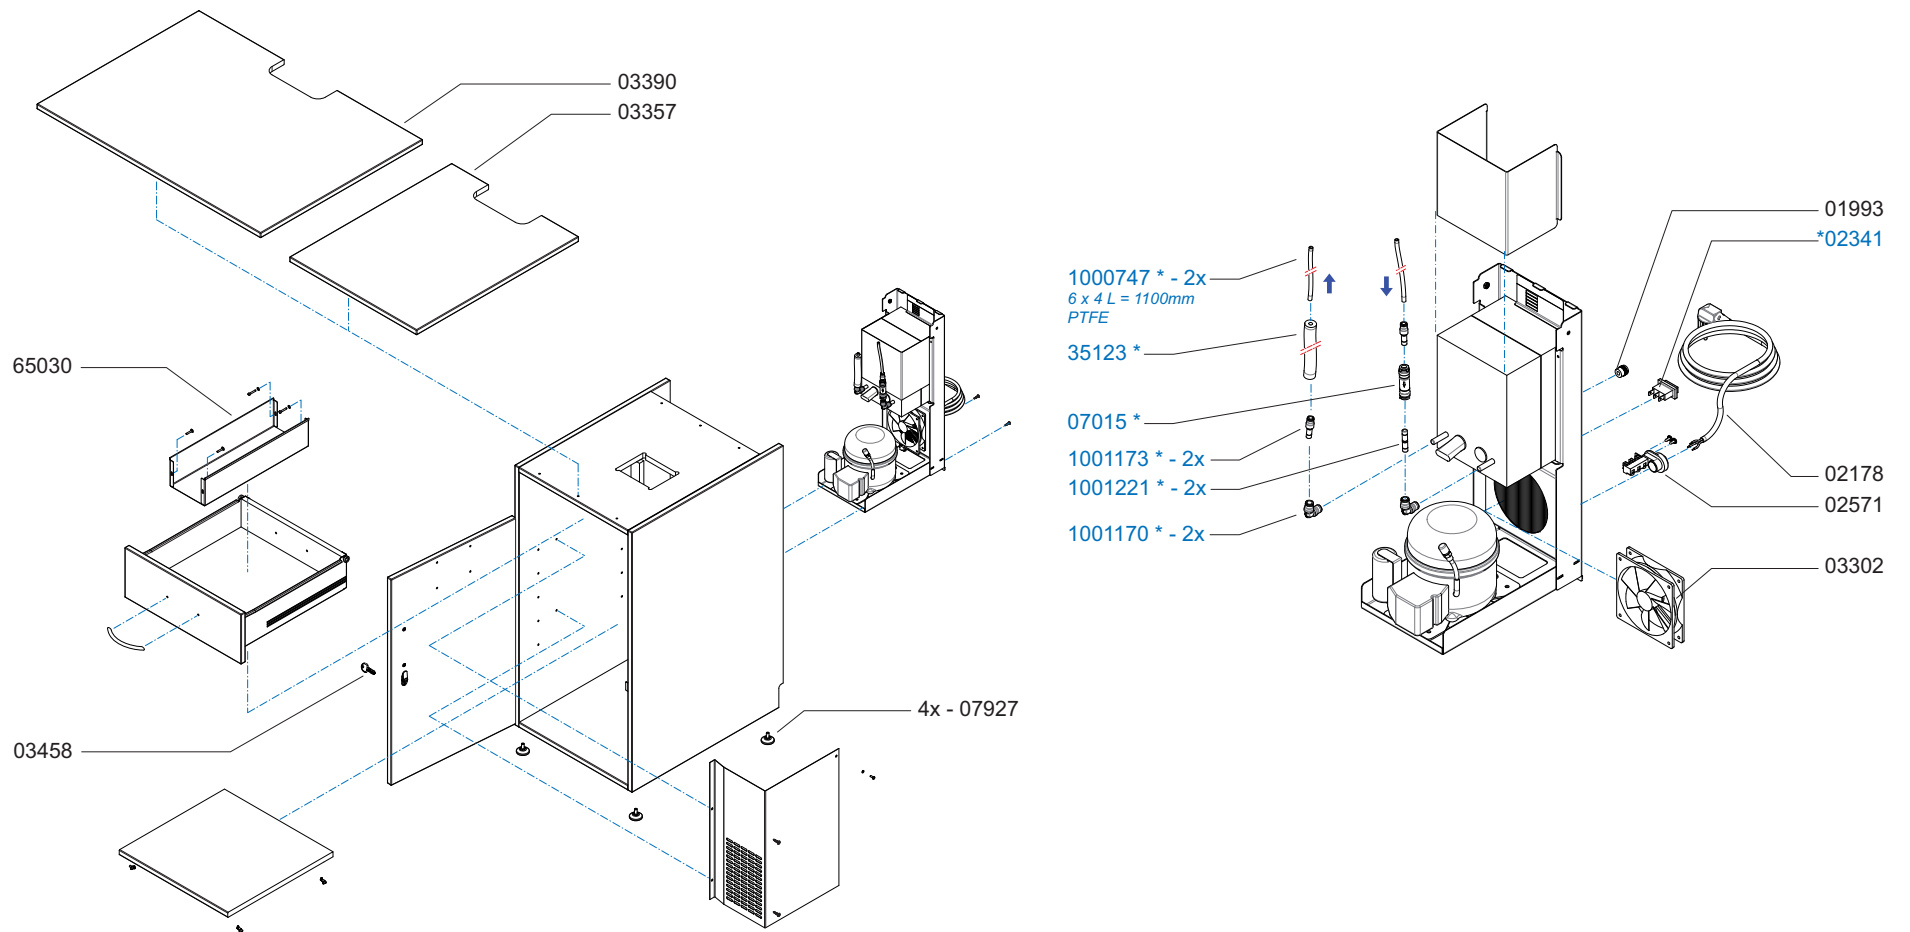

From mach. nr. : 1U 19118  
 Date : 07 - 2011

Page : 10 - 10  
 Rev. :

Drawer : RLF  
 Date : 10-04-11

Rated voltage : 1N~220-240V 50-60Hz 2275W

**Spare Parts Info**

**Animo®**

[www.animo.eu](http://www.animo.eu)