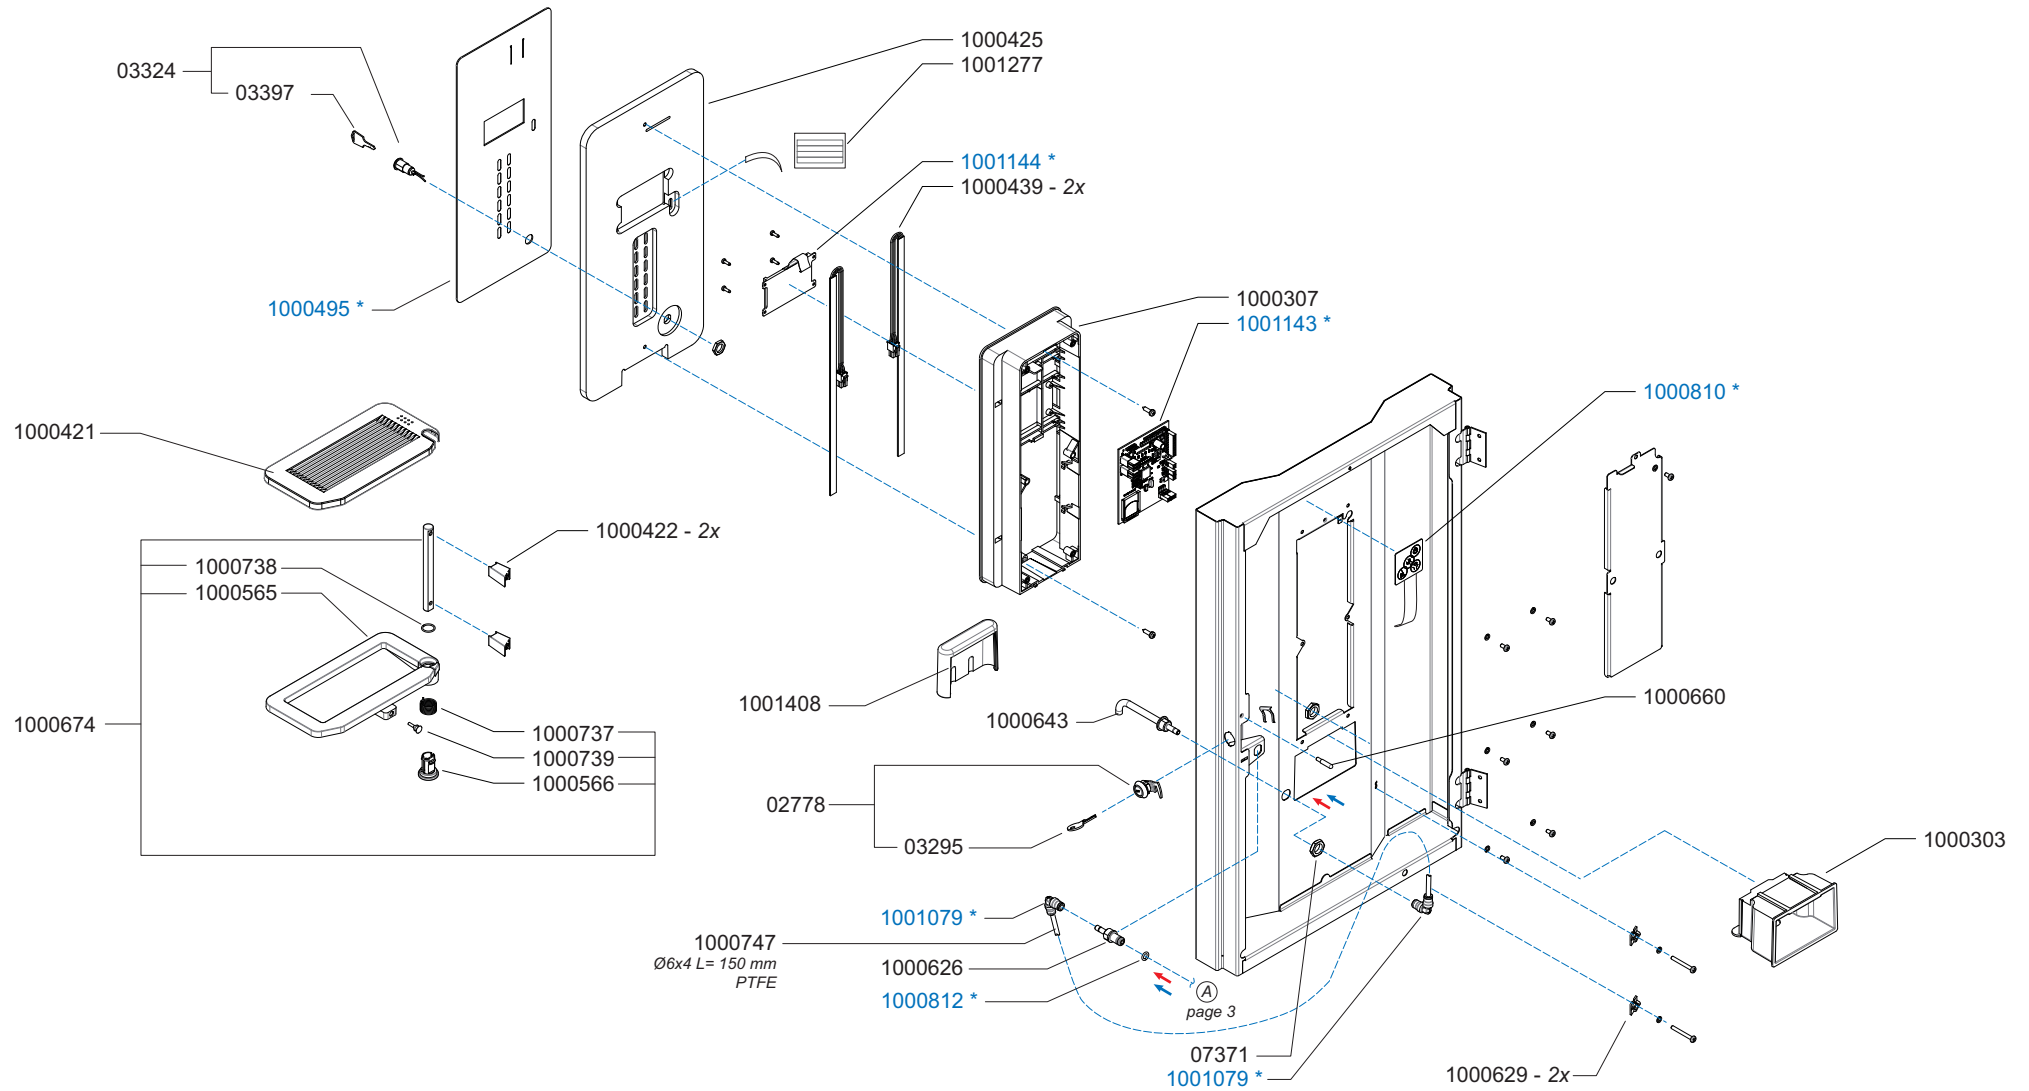

* Recommended Spare Part

Type : OPTIBEAN 2 H&C
Artikelnummer : 1001520

From mach. nr. : 3U 19118
Date : 07 - 2011

Page : 5 -10
Rev. :

Drawer : RLF
Date : 06-07-11

Rated voltage : 1N~220-240V 50-60Hz 2275W

Spare Parts Info

Animo®

www.animo.eu