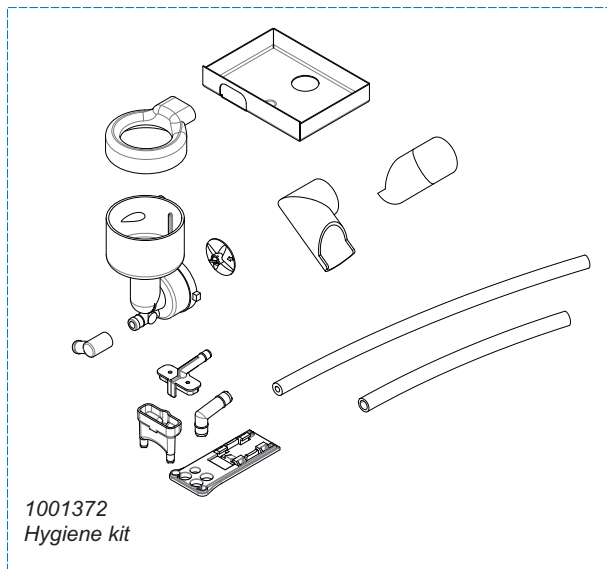

Page : 9 - 10  
 Rev. :

Drawer : RLF  
 Date : 10-04-11

Rated voltage : 1N~220-240V 50-60Hz 2275W

**Spare Parts Info**

**Animo®**

[www.animo.eu](http://www.animo.eu)

Asseccoires

1001372  
Hygiene kit