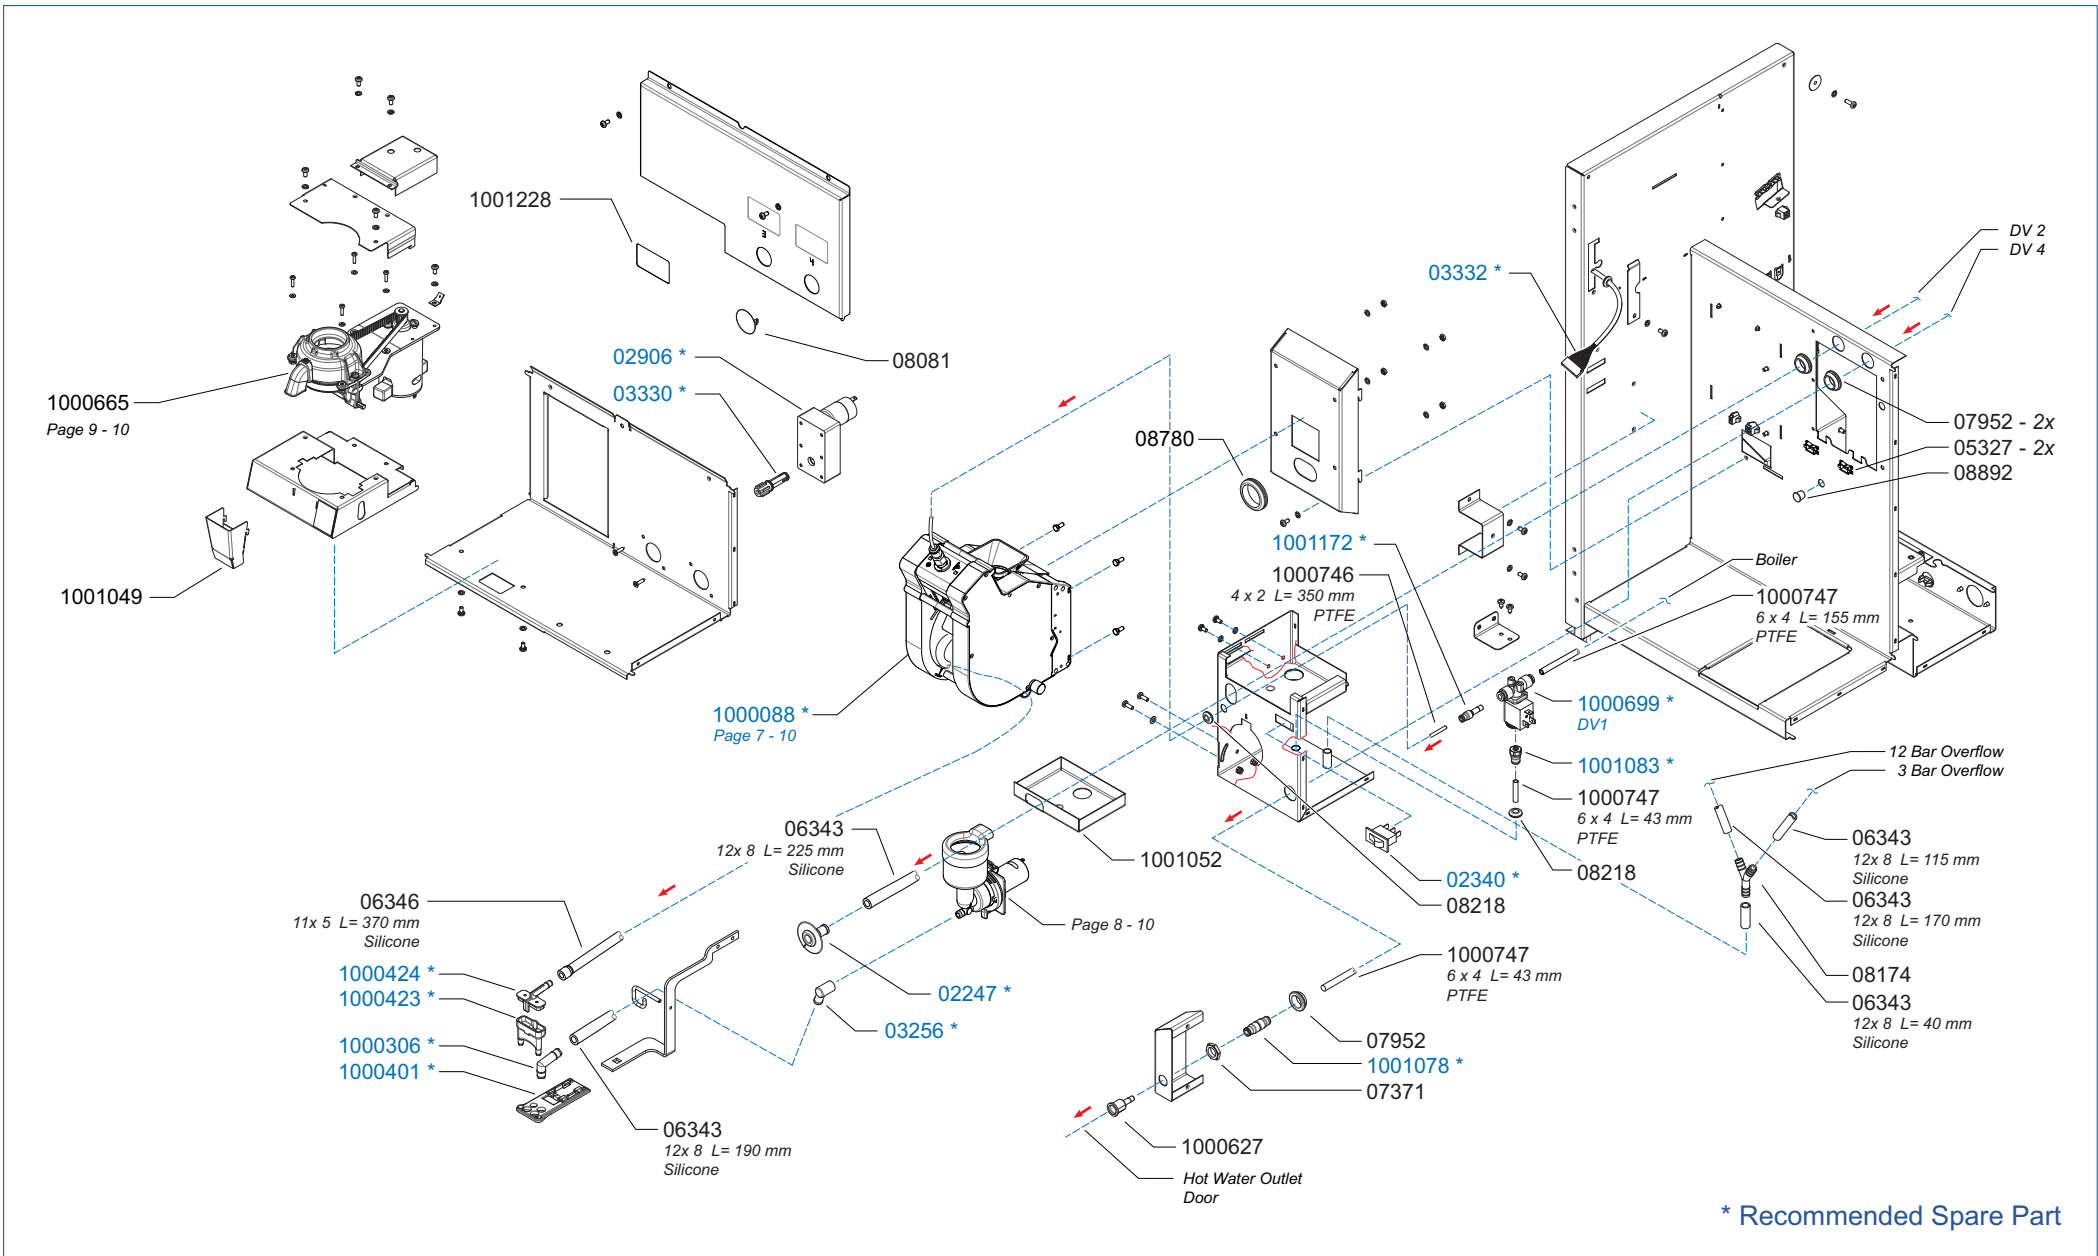

\* Recommended Spare Part

Type : OPTIBEAN 2  
 Artikelnummer : 1000620

From mach. nr. : 1U 06926  
 Date : 02 - 2011

Page : 2 -10  
 Rev. :

Drawer : RLF  
 Date : 10-04-11

Rated voltage : 1N~220-240V 50-60Hz 2275W

**Spare Parts Info**

**Animo®**

[www.animo.eu](http://www.animo.eu)

Type : OPTIBEAN 2	From mach. n. : 1U 06926	Page : 3 - 10	Drawer : RLF
Artikelnummer : 1000620	Date : 02 - 2011	Rev. :	Date : 10-04-11
Rated voltage : 1N~220-240V 50-60Hz 2275W	<b>Spare Parts Info</b>	<b>Animo®</b>	<b>www.animo.eu</b>