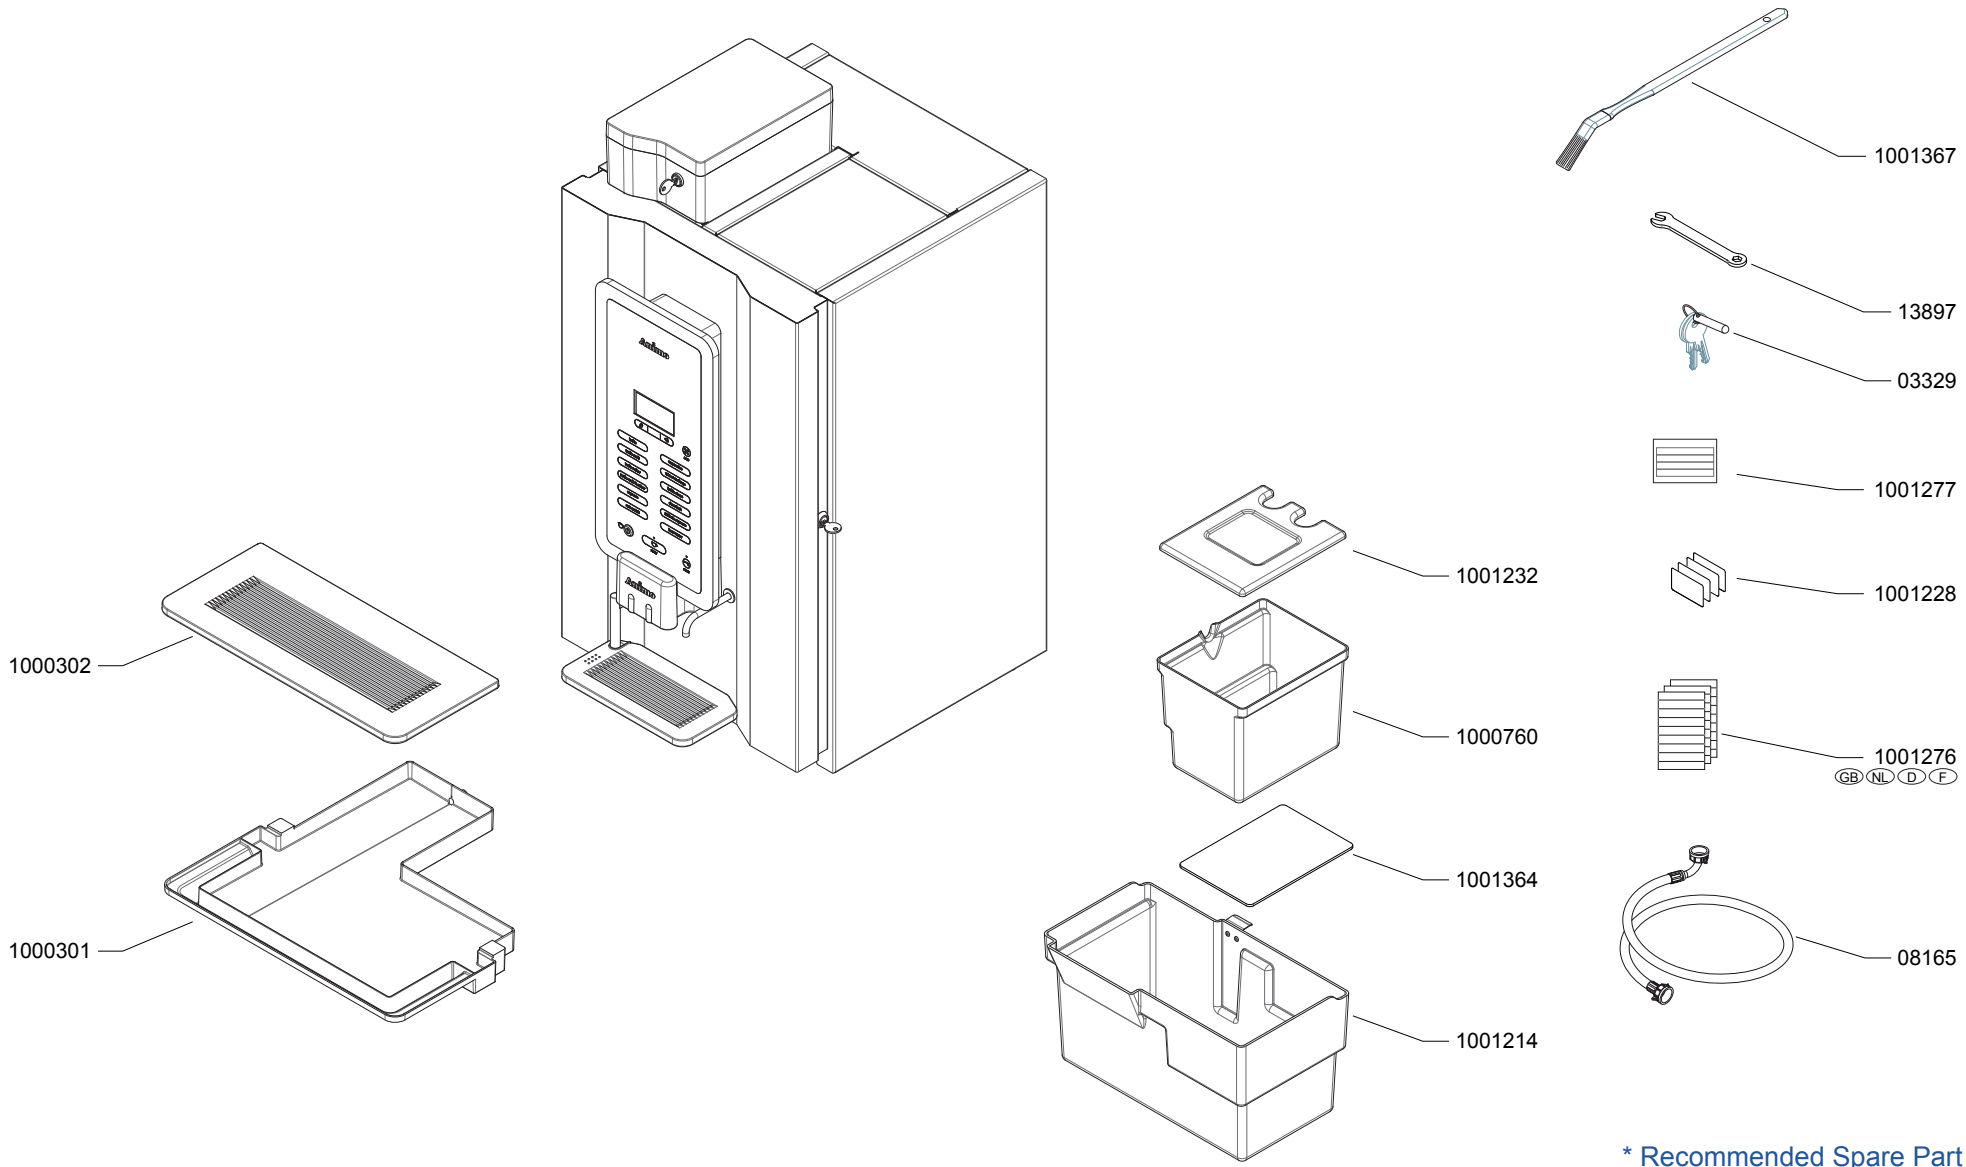

Page : 10 - 10  
Rev. :

Drawer : RLF  
Date : 10-04-11

Rated voltage : 1N~220-240V 50-60Hz 2275W

**Spare Parts Info**

**Animo®**

[www.animo.eu](http://www.animo.eu)

\* Recommended Spare Part

Type Artikelnummer	OPTIBEAN 2 H&C : 1001520	From mach. nr. : 3U 19118 Date : 07 - 2011	Page : 1 -10 Rev. :	Drawer : RLF Date : 06-07-11
Rated voltage	: 1N~220-240V 50-60Hz 2275W	<b>Spare Parts Info</b>	<b>Animo®</b>	<b>www.animo.eu</b>