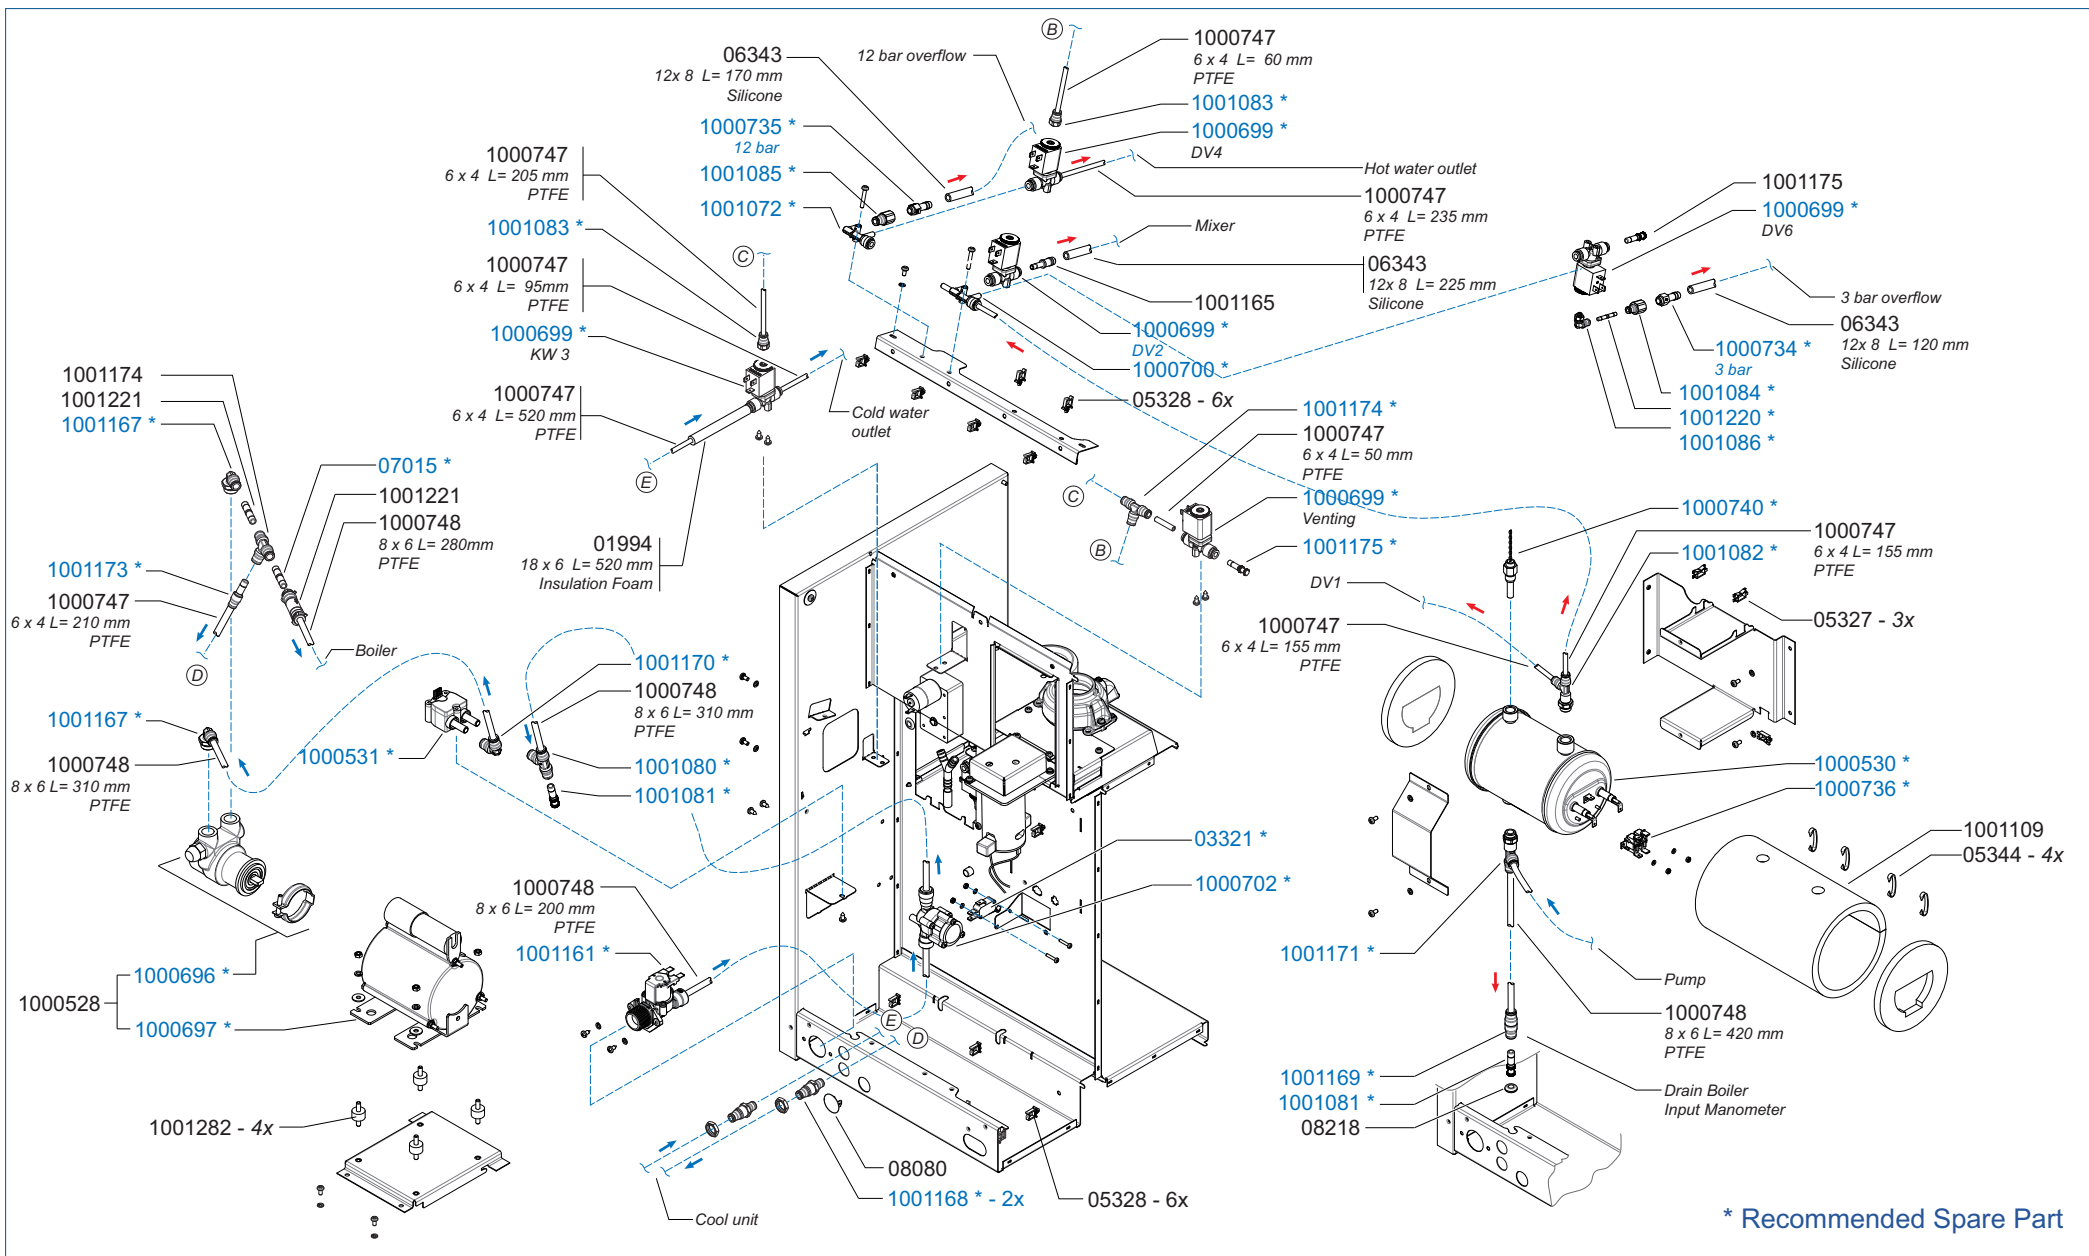

Type : OPTIBEAN 2 H&C
Artikelnummer : 1001520

From mach. nr. : 3U 1918
Date : 07 - 2011

Page : 6 -10
Rev. :

Drawer : RLF
Date : 06-07-11

Rated voltage : 1N~220-240V 50-60Hz 2275W

Spare Parts Info

Animo®

www.animo.eu