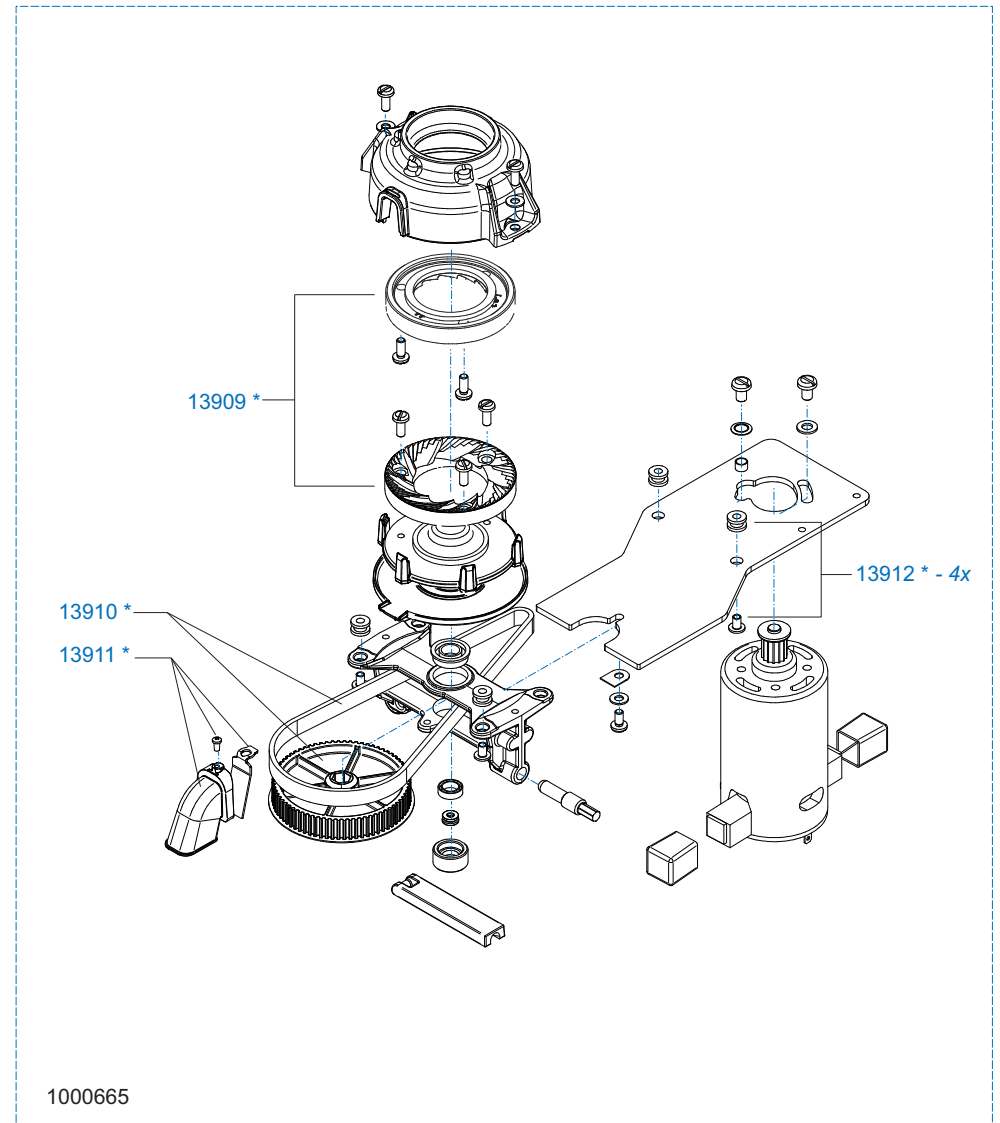

* Recommended Spare Part

Type : OPTIBEAN 2
Artikelnummer : 1000620

From mach. nr. : 1U 06926
Date : 02 - 2011

Page : 9 - 10
Rev. :

Drawer : RLF
Date : 10-04-11

Rated voltage : 1N~220-240V 50-60Hz 2275W

Spare Parts Info

Animo®

www.animo.eu