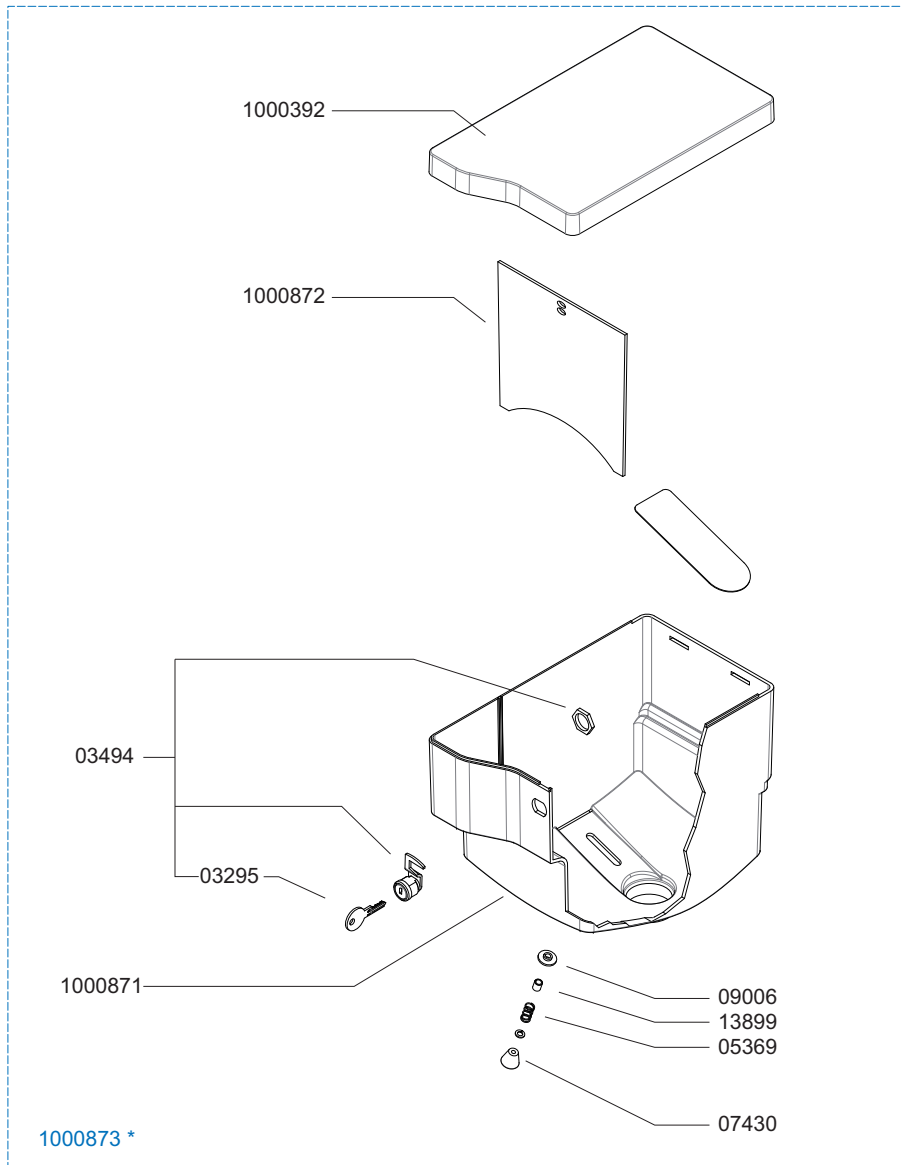

* Recommended Spare Part

Type : OPTIBEAN 2
Artikelnummer : 1000620

From mach. nr. : 1U 06926
Date : 02 - 2011

Page : 9 - 10
Rev. :

Drawer : RLF
Date : 10-04-11

Rated voltage : 1N~220-240V 50-60Hz 2275W

Spare Parts Info

Animo®

www.animo.eu