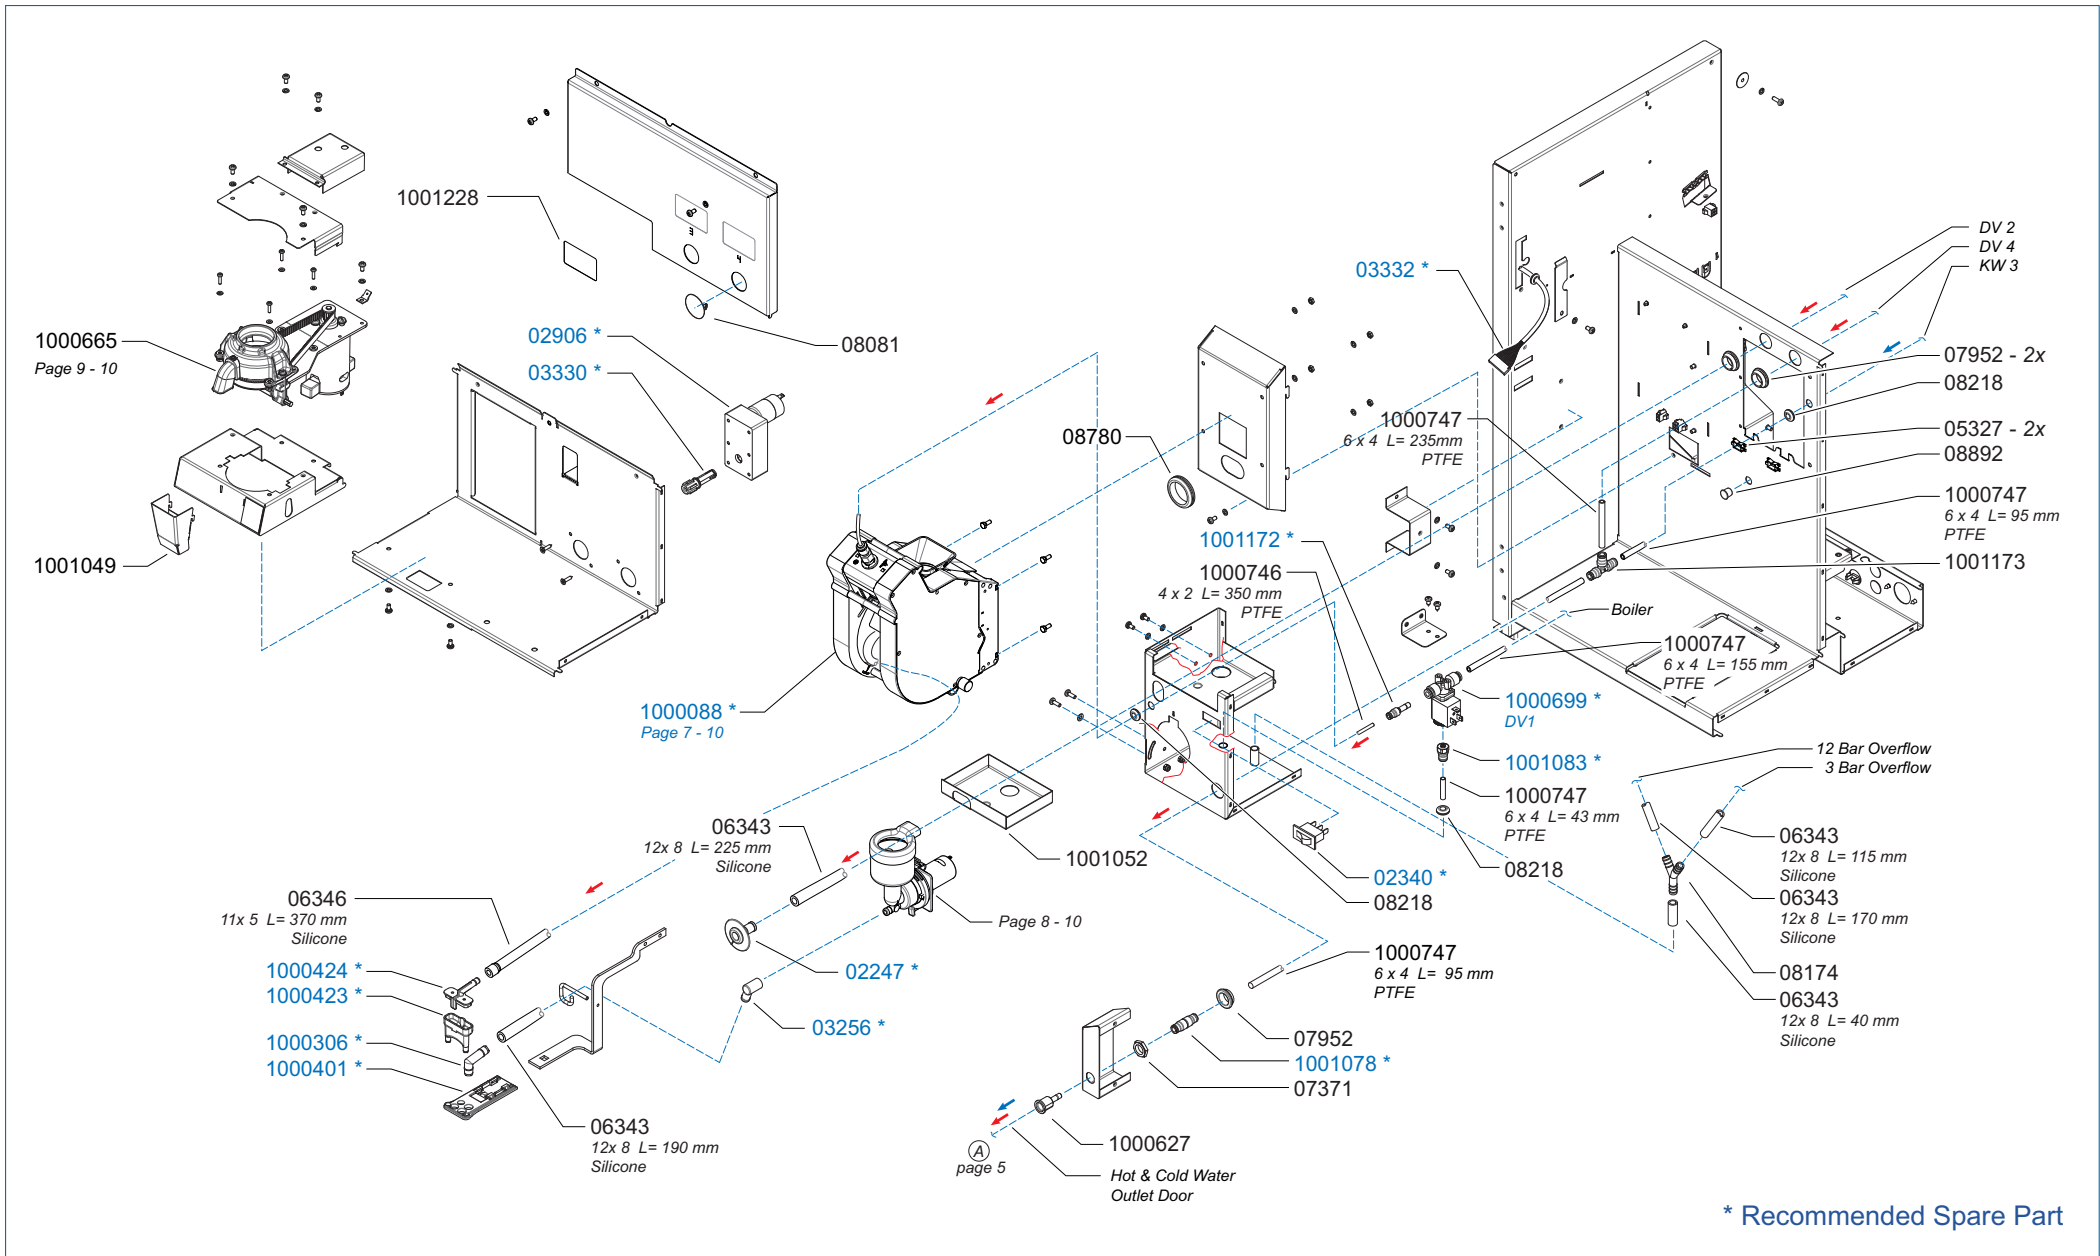

Type : OPTIBEAN 2 H&C	From mach. n. : 3U 1918	Page : 3 - 10	Drawer : RLF
Artikelnummer : 1001520	Date : 07 - 2011	Rev. :	Date : 06-07-11
Rated voltage : 1N~220-240V 50-60Hz 2275W	Spare Parts Info	Animo®	www.animo.eu