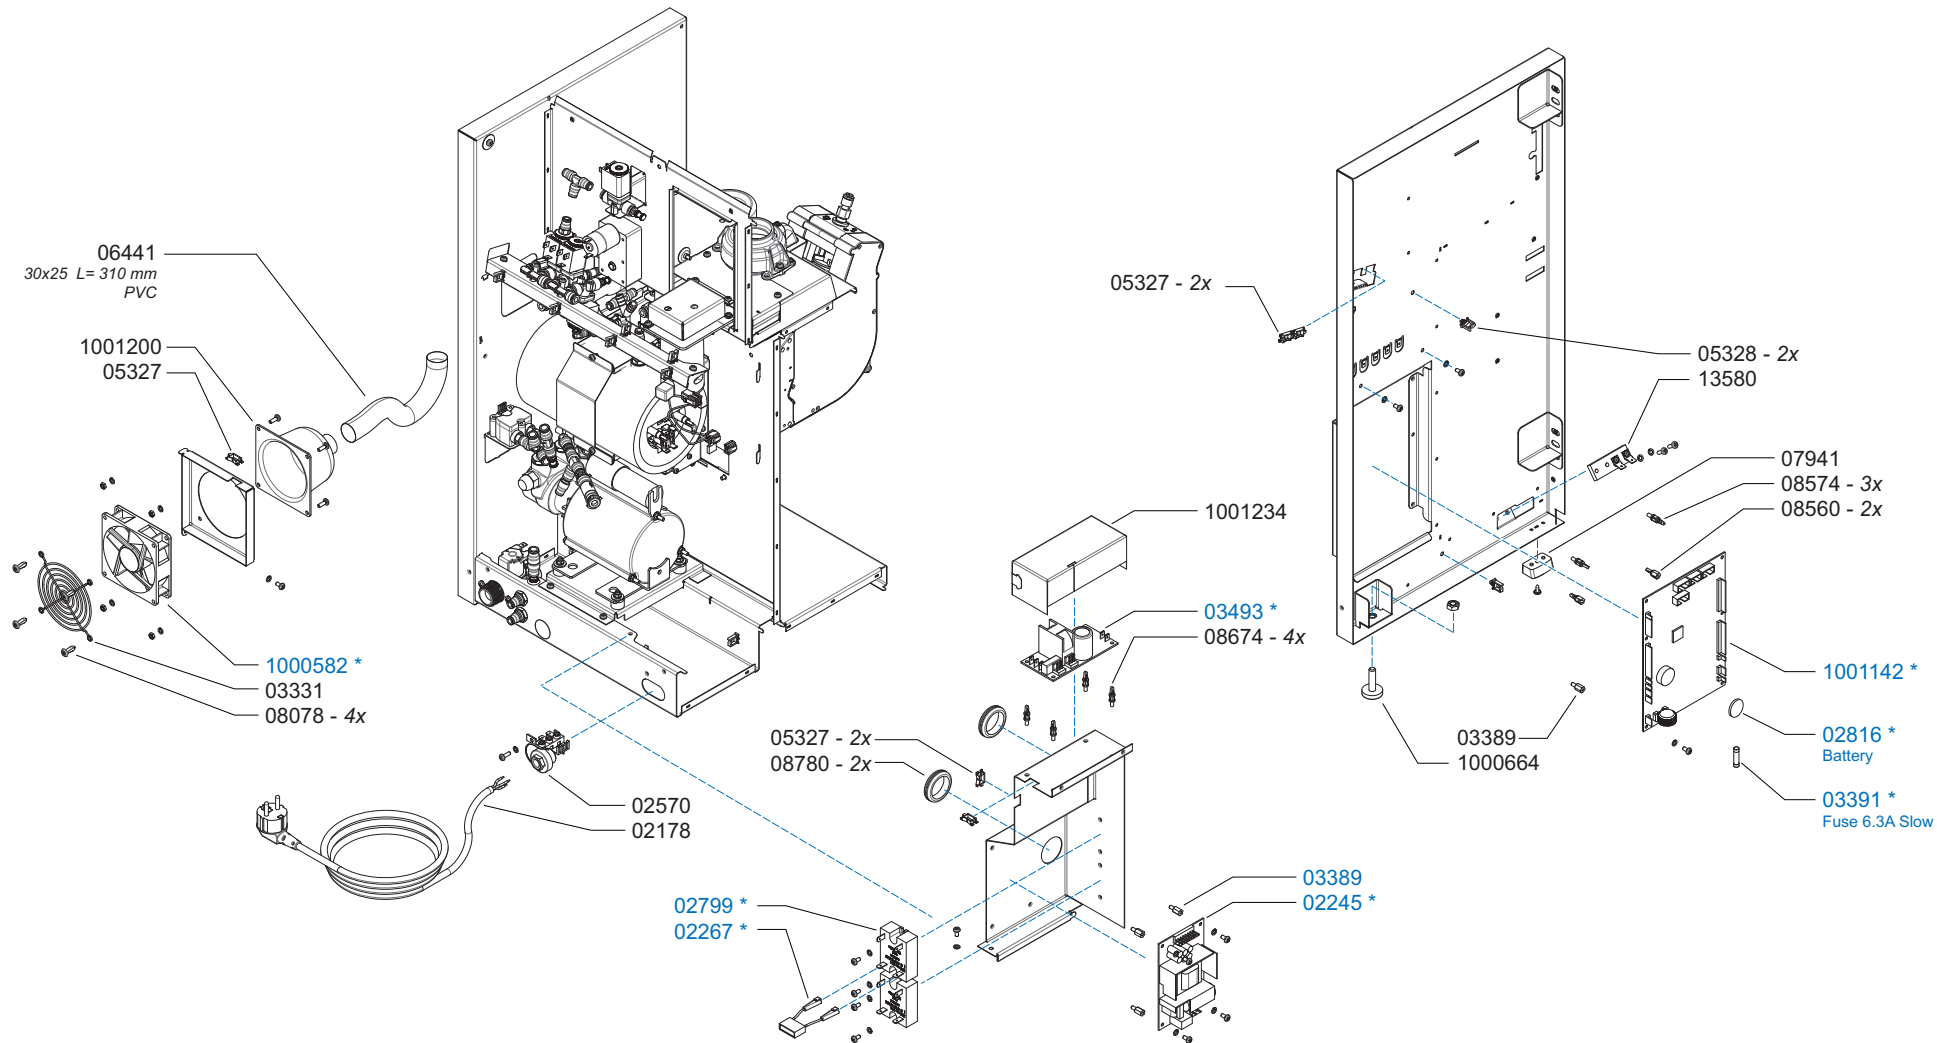

* Recommended Spare Part

Type : OPTIBEAN 2 H&C
Artikelnummer : 1001520

From mach. nr. : 3U 19118
Date : 07 - 2011

Page : 4 -10
Rev. :

Drawer : RLF
Date : 06-07-11

Rated voltage : 1N~220-240V 50-60Hz 2275W

Spare Parts Info

Animo®

www.animo.eu