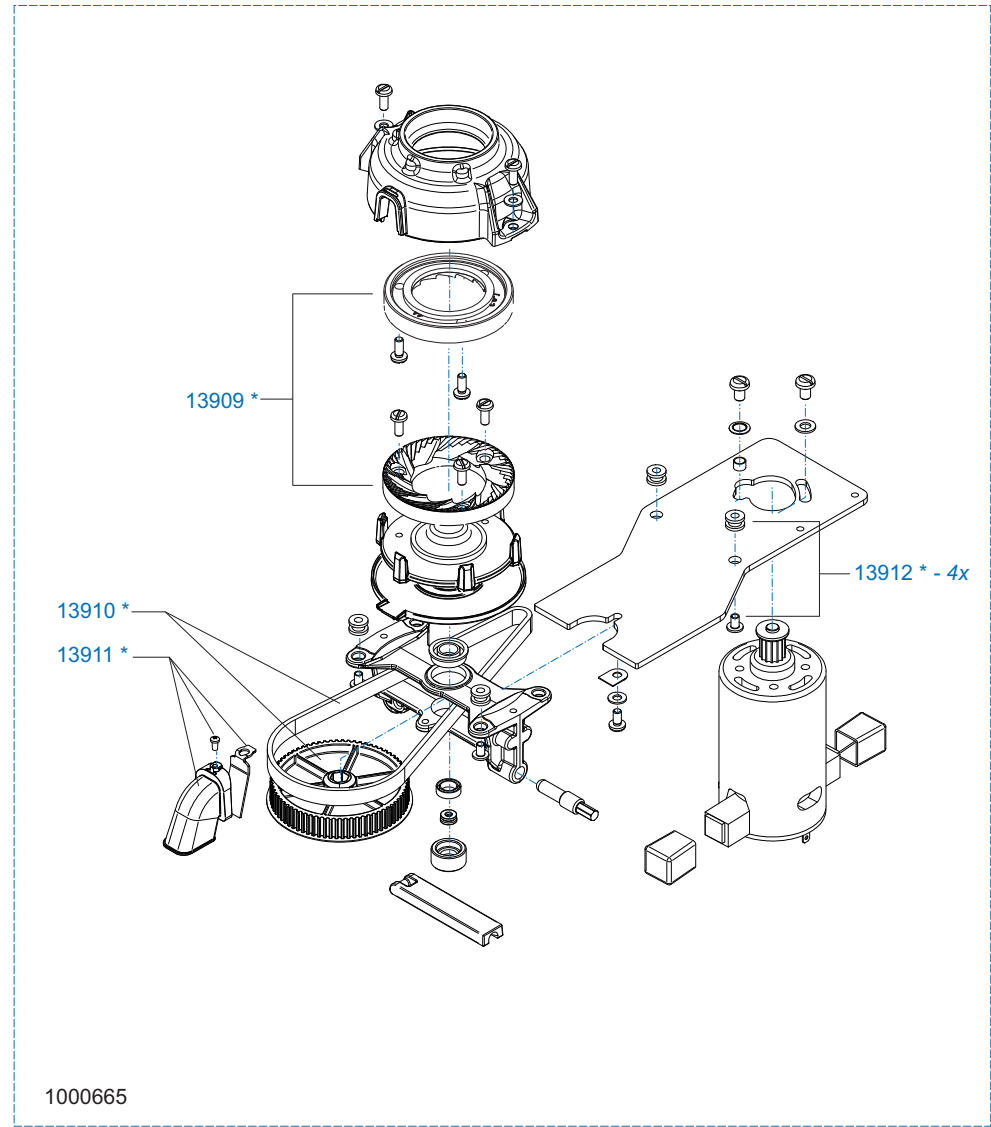

* Recommended Spare Part

Type : OPTIBEAN 2 H&C
Artikelnummer : 1001520

From mach. nr. : 1U 19118
Date : 07 - 2011

Page : 9 - 10
Rev. :

Drawer : RLF
Date : 10-04-11

Rated voltage : 1N~220-240V 50-60Hz 2275W

Spare Parts Info

Animo®

www.animo.eu