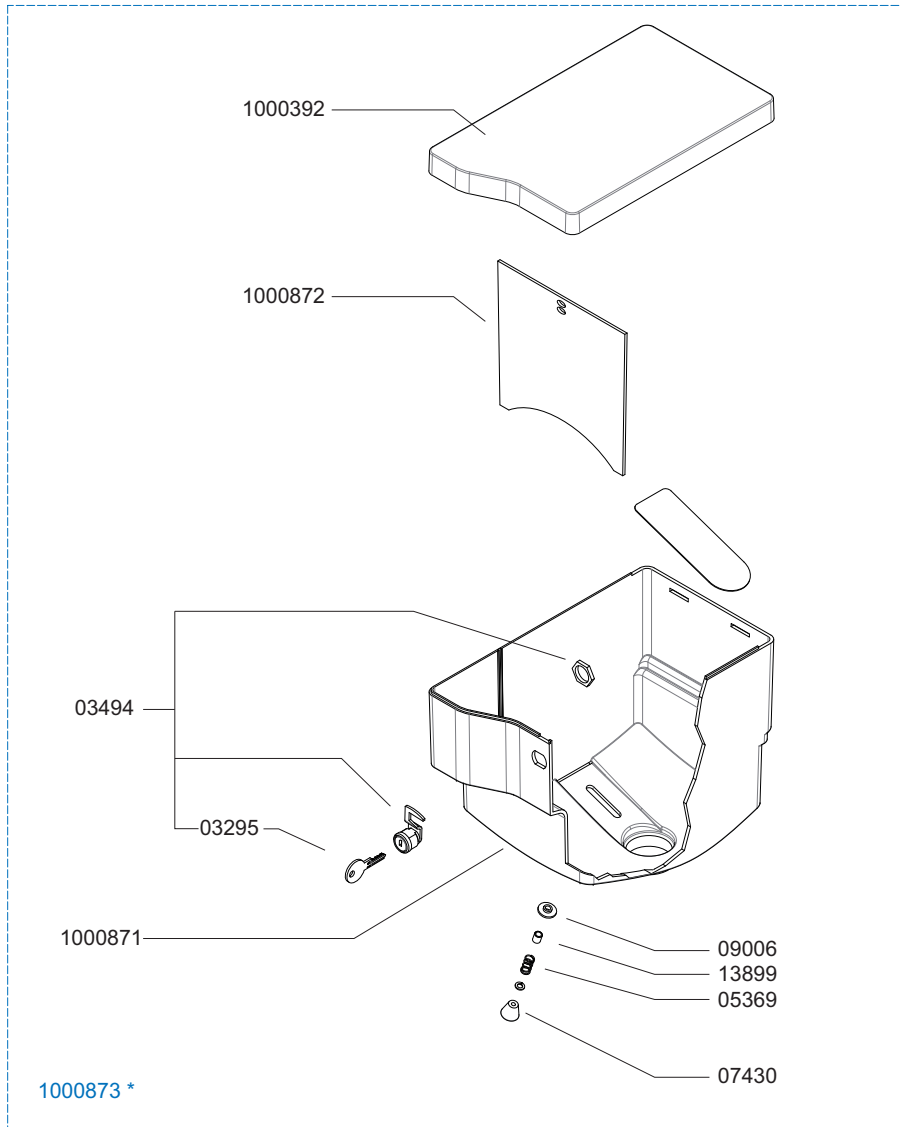

* Recommended Spare Part

Type : OPTIBEAN 2 H&C
Artikelnummer : 1001520

From mach. nr. : 1U 19118
Date : 07 - 2011

Page : 9 - 10
Rev. :

Drawer : RLF
Date : 10-04-11

Rated voltage : 1N~220-240V 50-60Hz 2275W

Spare Parts Info

Animo®

www.animo.eu