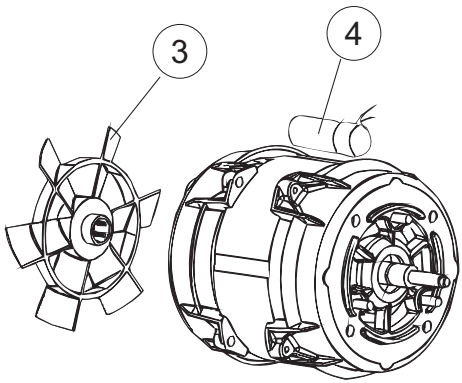

(*) Ricambio consigliato.

Pagina	Posizione	Codice ricambio	Vecchio codice	Descrizione
1	1	004175		PANNELLO SUPERIORE
1	2	021116		PANNELLO LATERALE SINISTRO
1	3	021115		PANNELLO LATERALE DESTRO
1	4	022146		PANNELLO POSTERIORE
1	5	035083		STAFFA DI SUPPORTO PANNELLI
1	6	025956		PANNELO COMANDI INOX RIVER(LA50)
1	7	029573		SPORELLLO
1	8	310013		BLOCCHETTO CENTR.CERNIERE-PERNO
1	9	012318		PANNELLO ANTERIORE
1	10	449063		MOLLA BILANCIAMENTO PORTA
1	11	307014		BATTUTA X MOLLA BILANC.E CHIUSURA
1	12	035081		STAFFA DI SUPPORTO
1	13	437103		GUARNIZIONE PORTA
1	14	999259		GRUPPO STAFFA+MOLLA SAGOM.DX.PORTA
1	15	999260		GRUPPO STAFFA+MOLLA SAGOM.SX.PORTA
1	16	449058		MOLLA APERTURA/CHIUSURA PORTA
1	17	307015		BATTUTA ASTA PORTA LA50
1	18	040119		BASE TELAIO LA50
1	19	461026		PIEDINO REGOLABILE D30 M8X35
1	20	459006	REB459006	PASSACAVO D INT 9 D EST 16
1	21	459004	REB459004	PASSACAVO PER POMPA DI SCARICO
2	1	211013		CAVO FLAT GET50 LA50(2,30MT)
2	2	417119		DADO
2	3	419036		DISTANZIALI SCHEDA
2	4	227083		TASTIERA COMANDI
2	5	80871		MICRO MAGNETICO
2	6	026235		NON A LISTINO
2	7	230112		RESISTENZA.V.1400W-230V.LA50
2	8	437086	REB437086	GUARNIZIONE RESISTENZA VASCA
2	9	214088		TENDINA PVC PROTEZIONE CABLAGGIO
2	10	220011	REB220011	MORSETTIERA
2	11	459005	REB459005	SERRACAVO