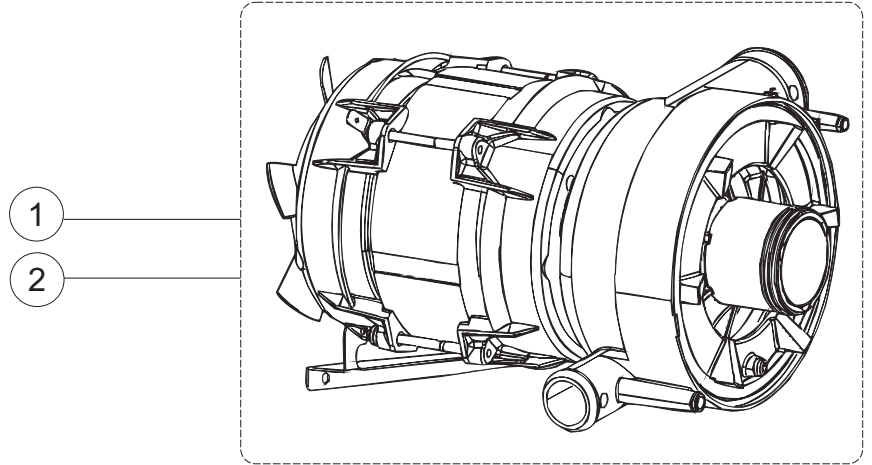

(*) Ricambio consigliato.

Pagina	Posizione	Codice ricambio	Vecchio codice	Descrizione
1	1	004175		PANNELLO SUPERIORE
1	2	021116		PANNELLO LATERALE SINISTRO
1	3	021115		PANNELLO LATERALE DESTRO
1	4	022146		PANNELLO POSTERIORE
1	5	035083		STAFFA DI SUPPORTO PANNELLI
1	6	025956		PANNELO COMANDI INOX RIVER(LA50)
1	7	029573		SPORELLLO
1	8	310013		BLOCCHETTO CENTR.CERNIERE-PERNO
1	9	012318		PANNELLO ANTERIORE
1	10	449063		MOLLA BILANCIAMENTO PORTA
1	11	307014		BATTUTA X MOLLA BILANC.E CHIUSURA
1	12	035081		STAFFA DI SUPPORTO
1	13	437103		GUARNIZIONE PORTA
1	14	999259		GRUPPO STAFFA+MOLLA SAGOM.DX.PORTA
1	15	999260		GRUPPO STAFFA+MOLLA SAGOM.SX.PORTA
1	16	449058		MOLLA APERTURA/CHIUSURA PORTA
1	17	307015		BATTUTA ASTA PORTA LA50
1	18	040119		BASE TELAIO LA50
1	19	461026		PIEDINO REGOLABILE D30 M8X35
1	20	459006	REB459006	PASSACAVO D INT 9 D EST 16
1	21	459004	REB459004	PASSACAVO PER POMPA DI SCARICO
2	1	211013		CAVO FLAT GET50 LA50(2,30MT)
2	2	417119		DADO
2	3	419036		DISTANZIALI SCHEDA
2	4	227083		TASTIERA COMANDI
2	5	80871		MICRO MAGNETICO
2	6	026235		NON A LISTINO
2	7	230112		RESISTENZA.V.1400W-230V.LA50
2	8	437086	REB437086	GUARNIZIONE RESISTENZA VASCA
2	9	214088		TENDINA PVC PROTEZIONE CABLAGGIO
2	10	220011	REB220011	MORSETTIERA
2	11	459005	REB459005	SERRACAVO