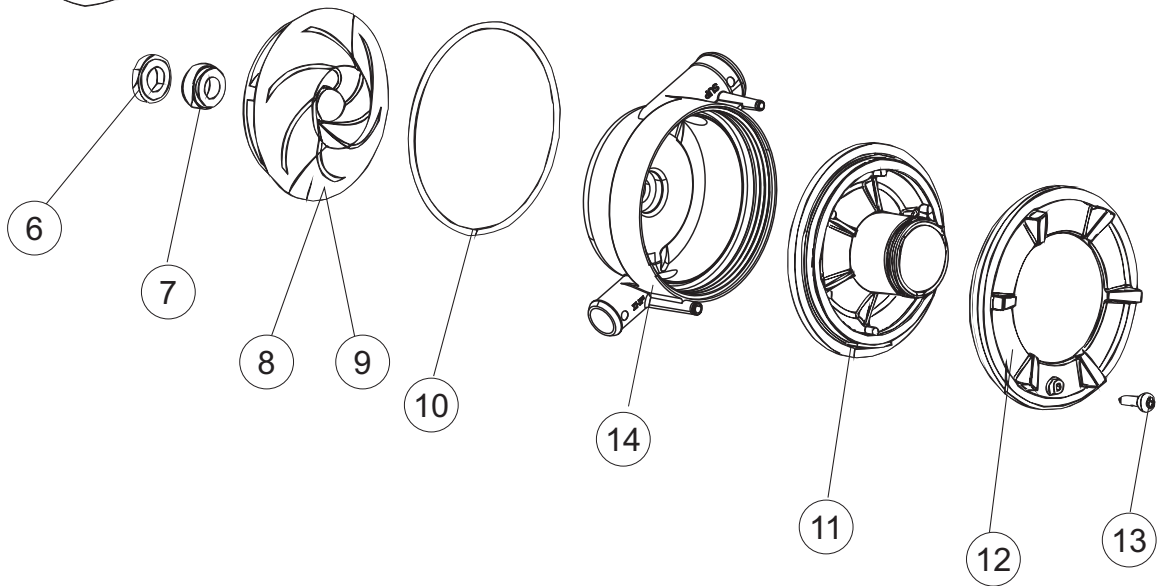

W O L K

**SPARE PARTS CATALOGUE
ERSATZTEILKATALOG
CATALOGUE PIECES DETACHEES
CATALOGO PARTI RICAMBIO
CATALOGO DE PIEZAS DE RECAMBIO
CATALOGO PEÇAS DE REPOSIÇÃO**

WK 50

21-03-2013

1

6

(*) Ricambio consigliato.

(*) Ricambio consigliato.

Pagina	Posizione	Codice ricambio	Vecchio codice	Descrizione
2	12	H.374339-2		CAVO MACCHINA H07RN-F 5X2.5X2.5MT
2	13	236047	REB236047	TERMOSTATO 95°C
2	14	236052		TERMOSTATO 90°+/-3°C
2	16	456002	REB456002	guarnizione o-ring
2	17	231016		SONDA TEMPERATURA
2	18	69871		PORTASONDA
2	19	69870		PROTEZIONE RESISTENZA BOILER
2	20	230117		RESISTENZA.BOILER.7600W/400V(LA50)
2	21	104061		BOILER
2	22	214108		TENDINA PVC PROTEZIONE CABLAGGIO
2	23	229042		CONTATTO AUSILIARIO
2	24	229029	REB229029	RELE` FINDER 65.31 230/50
2	25	215032		SCHEDA ELETTRONICA
2	26	228012		FUSIBILE 5X20 T160MA
2	27	228011		FUSIBILE 5X20 T2A
2	28	228004		FUSIBILE
2	29	456073		O-RING
2	30	107013		TRAPPOLA ARIA
2	31	143235		TUBO 4x7 SILICONE TRASPARENTE CRP
2	32	224025		PRESSOSTATO 125/106
2	33	028105		PIASTRINA FERMA SONDA
2	34	121993		GRUPPO FILTRO+ZAVORRA DOSATORE
2	35	143258		TUBO "SANTOPRENE" CON RACCORDO
2	36	999296		GRUPPO DOSATORE DETERG.(209028)
2	37	143194	REB143194	TUBO 4x6 CRISTAL TRASPARENTE
2	38	468151	DZR150NT	RACCORDO DETERSIVO VASCA
2	42	215039		SCHEDA ELETTRONICA SOFT-START
2	43	461028		PIEDINO PLAST.SCHEDA 5309AA00XS
2	50	214109		PROTEZIONE TRASPARENTE PER IMPIANTO ELETTRICO PER LAVASTOVIGLIE
2	51	214110		PROTEZIONE IN PLASTICA PER SCHEDA ELETTRONICA
3	1	142058		TROPPOPIENO
3	2	456081		guarnizione o-ring

(*) Ricambio consigliato.

Pagina	Posizione	Codice ricambio	Vecchio codice	Descrizione
7	4	206002	REB206002	CONDENSATORE
7	6	141008		TENUTA MECC.FISSA POMPA(0146R)
7	7	141009		TENUTA MECC.ROTANTE POMPA(0142R)
7	8	124057		GIRANTE ELETTROPOMPA
7	9	124060		GIRANTE ELETTROPOMPA
7	10	456078		O-RING
7	11	480148		TAPPO CHIOCCIOLA POMPA(2399R)
7	12	429074		GHIERA
7	13	486242		VITE 3.5X13 TBC UNI6954(0062R)
7	14	116032		CHIOCCIOLA ELETTROPOMPA