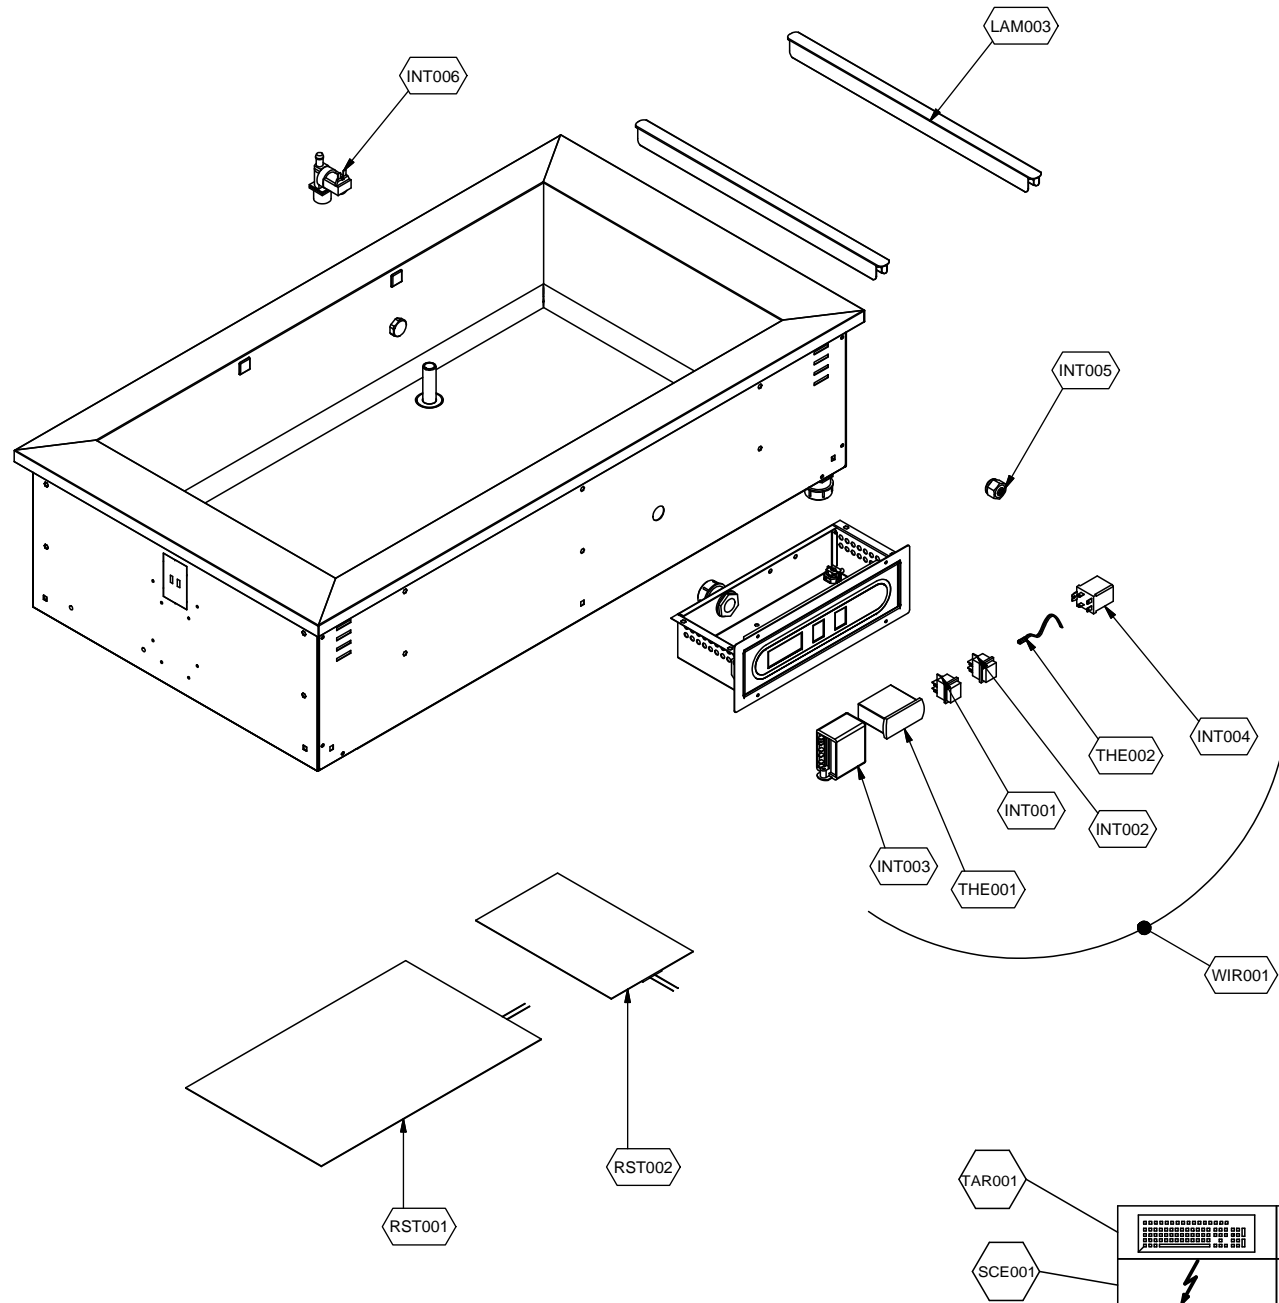

## Kühlung Drop-in Element, Bain-Marie Wanne

Artikel-Nr.  
90651117 (9DRRE3CEN0A01 / SO-RED3)

---

## Exploded View

Validity: 08/04/2016

9DRRE3CEN0A01	SOUL RED 3 VASCA CALDA BM SENZA SOV.
ESP034	SOUL RED 3/5-1

Ref. Drawing	Code	Description
INT001	74742008	INT.NERO ON-OFF 16A SH JS-608FA-O-B-6
INT002	74742017	INTERR.ARANC.LAMP 16A B418C1H1X0000 MOLV
INT003	74700350	CONTROLLORE DI LIVELLO GICAR DROP-IN
INT004	75956088	RELE FINDER 30A 65-31 230V 50-60HZ
INT005	74700352	SENSORE DI LIVELLO DROP-IN
INT006	74873011	ELETTRIVAL.COD.153 RPE R-B 180 DROP-IN
LAM003	72539592	LAM.SUPP.VASCHETTE DROP-IN CALDI
RST001	70259090	RES.ADES.SIL.470*290 1000W+TERM.DROP-IN
RST002	70259092	RES.ADES.SIL.175*290 500W+TERM.DROP-IN
SCE001	SC852	SCHEMA ELETTRICO ESSENCE HOT
TAR001	RIF.TAR.B04	PARAMETRI DROPIN & BUFFET RED
THE001	74700897	CENTRALINA EASY CAREL 130°C PJEZS2P000
THE002	74700899	SONDA NTC 50K HT 130°C NTC030HT00
WIR001	73669840	ASS.Q.E BUFFET ESSENCE HOT BM