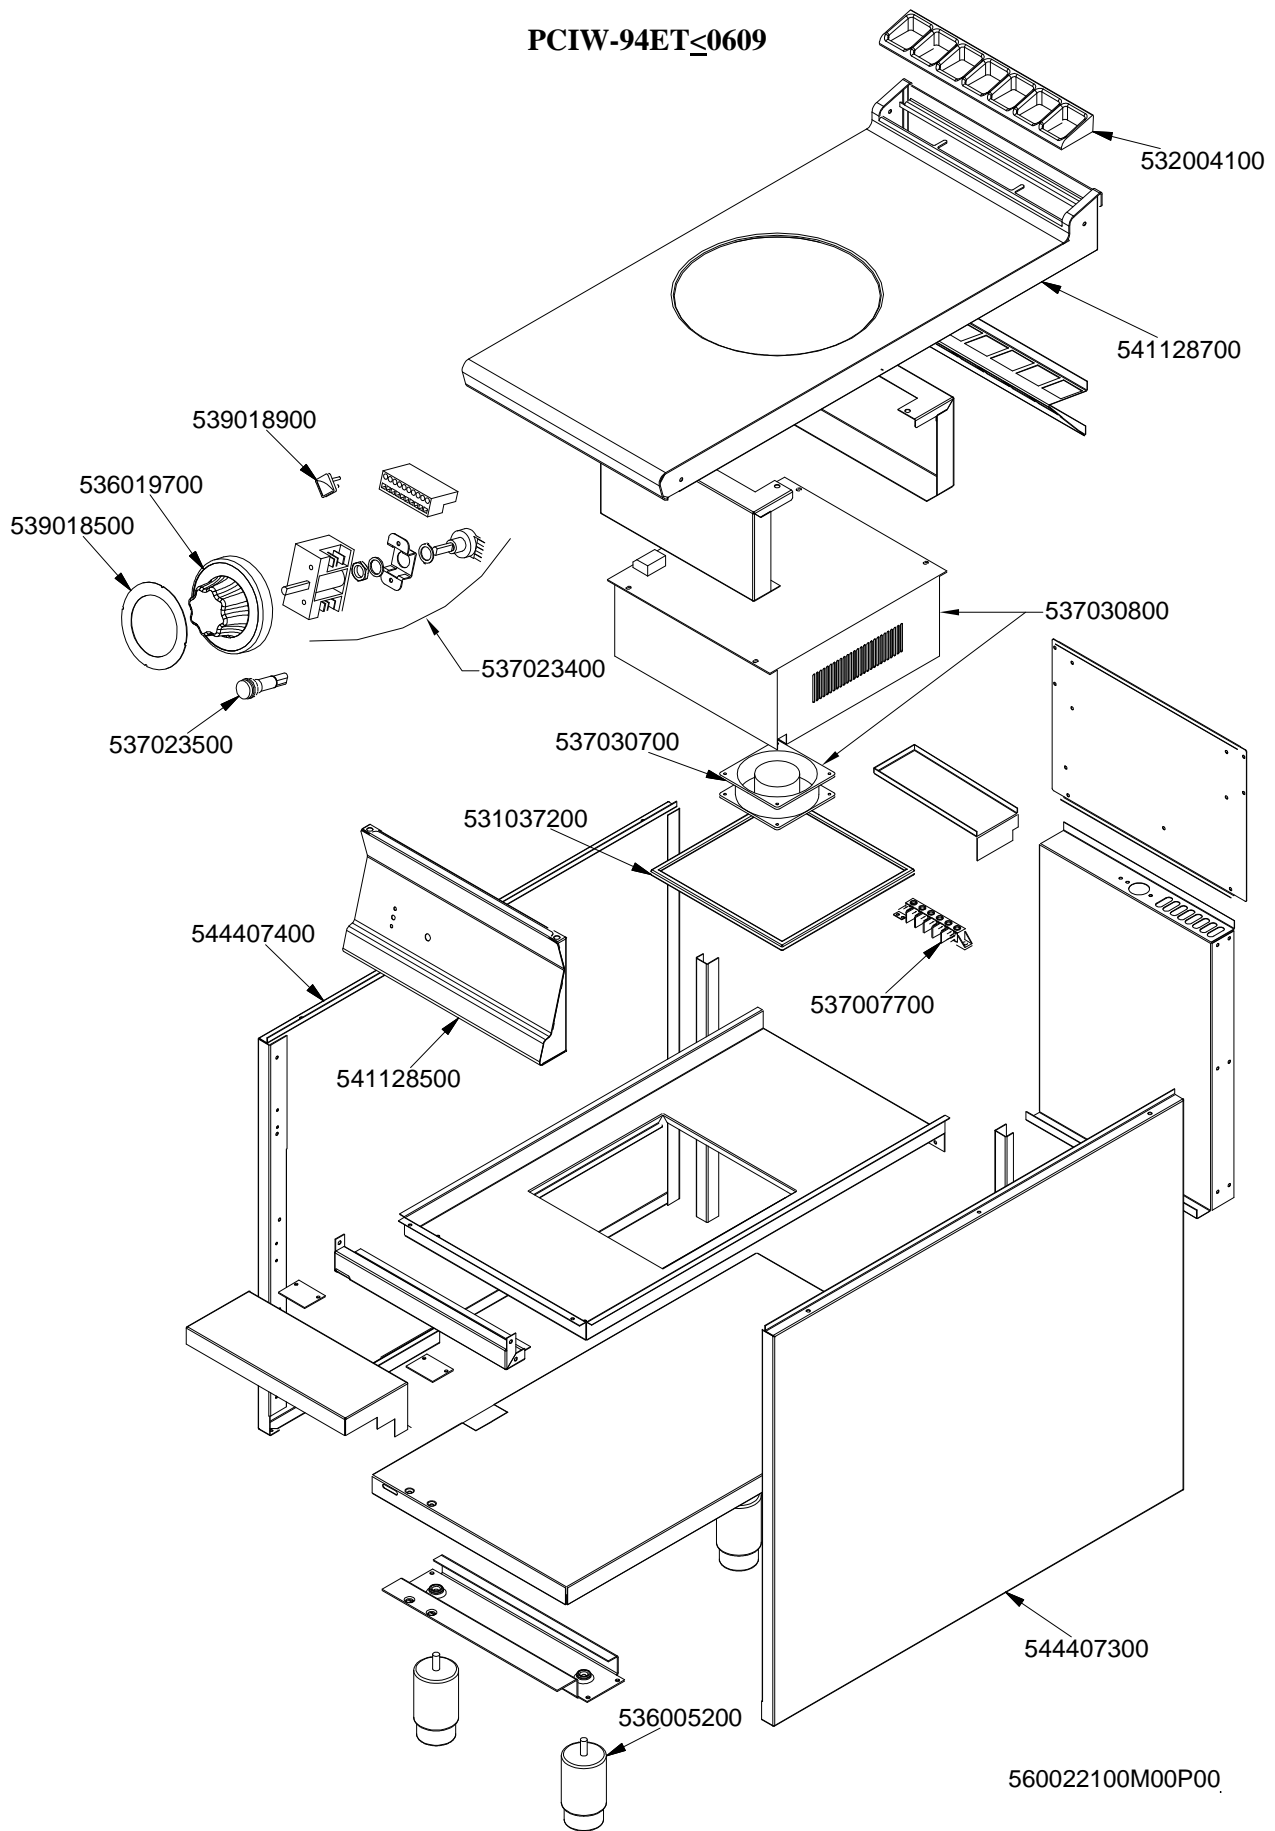

IPERLOTUS 90
ELETTRICO / ELECTRIC / ELEKTRO / ELECTRIQUE

PCIW-94ET≤0609

Page	Pos	Code	Description
001		541128500	CONTROL PANEL PCIW-94E
001		544407300	RIGHT SIDE PANEL 90 LINE
001		536005200	INOX LEG 2" 120-180 M10
001		544407400	LEFT SIDE PANEL 70 LINE
001		531037200	NET FILTER FOR PCI/PCIW 70/90 LINES
001		541128700	UPPER PLATE PCIW-94E CERAMIC INDUCT
001		532004100	FLUE GRID L=370 70LINE (RAF)
001		537007700	TERMINAL BLOCK THREEPHASE 40A
001		537030700	
001		537030800	GENERATOR FOR 1 INDUCTION + MOTOR
001		539018500	ADHESIVE GRADUATED DISC FOR KNOB
001		536019700	BLACK KNOB §70 PIN §6*5
001		537023500	WHITE WARNING LIGHT 24V
001		539018900	INDEX FOR KNOB
001		537023400	COMPLETE CONTROL*CONNES 10POLES PCI