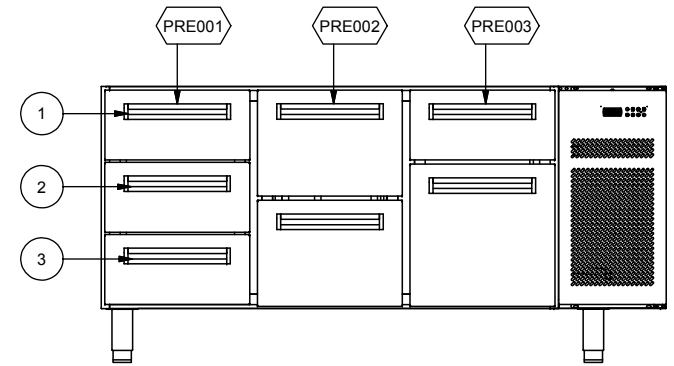

### Explosionszeichnung / Ersatzteile

---

Bitte bei Ersatzteilbestellung immer Artikelnummer und Seriennummer mit angeben!

	PARAM.	OPTIONAL
⚡		
SCE001	TAR001	OPT

ST700

SB700

## Exploded View

Validity: 08/04/2016

7SB73RP4NP004 TAV SPRING BIG 70 3 R TN 1/2 1/2 1/2 NO

ESP331 TAVOLI ST/SB/SP REM.-2/+7°C,

Ref. Drawing	Code	Description
AEV001	73670824	ASS.EVAP.NO VALV.TN 700 2/3P REM.T.SPRIN
CAN007	74708410	VASCHETTA GOCC.TERMOF.TRS 700 GRIGIA
EVA001	73648586	EVAPOR 3RX6T 3/8" 25X25 PASSO 4.5 X 525
FAN006	74847159	VENT.ADDA AA1282HB-AT 230V 50/60HZ 16W
HCB001	73632216	CAVO CALDO DOPPIO ISOL.SPRING BIG 3P
LAM032	72609522	LAM.VANO Q.E.BIG REMOTO T.SPRING
LAM033	72609448	FRONT.Q.E.REM. TSB T.SPRING
LBL001	70709292	ADESIVO EVX 8 TASTI NO MARCHIO REMOTO
PRL001	72607884	PROF.MOB.ORIZ.(PVC Y2BS) 3P T.SPRING
PRL002	72609282	PROF.MOB.VERT.(PVC Y2BS) TSB T.SPRING
PRL003	72609290	PROFILO MOB.MONT.VERT.(Y2BS) TSB.T.SPRIN
SCE001	SC700	SCH.ELET. MEKANO GREEN - ENERGY - SPRING
TAR001	RIF.TAR.I05	PARAMETRI TAVOLI SPRING TN
THE001	74700889	CENTR.EVCO EVX205 5RELE 8TASTI 50/60HZ
THE002	74700916	SONDA NTC IKE 3METRI -50/+105°
VLV001	74877104	VALVOLA TUB R404A MOD 068U2721 ORIF.2
WHE001	74702236	ASS.PIED.QUADRATO 40X40 REG.145-224
WIR001	73688788	ASS.Q.E. TGB REMOTO TAVOLI GREEN