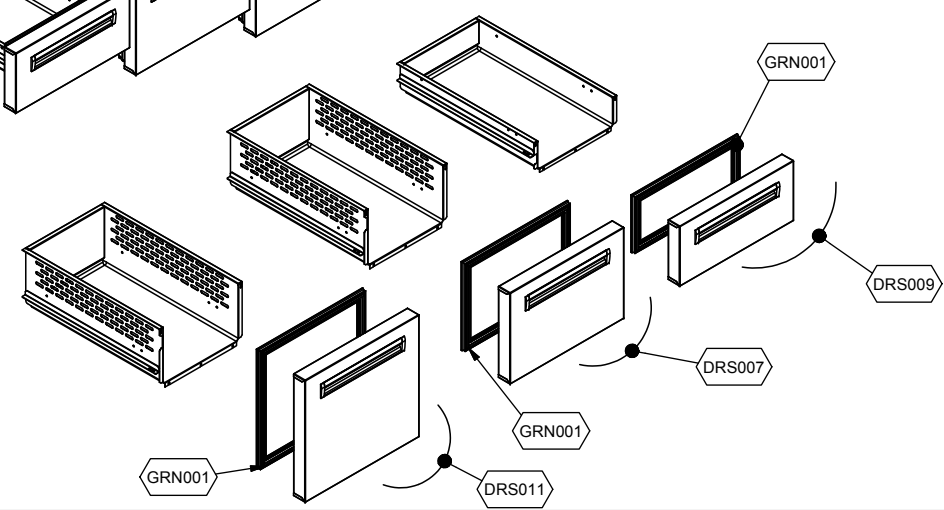

### Explosionszeichnung / Ersatzteile

---

Bitte bei Ersatzteilbestellung immer Artikelnummer und Seriennummer mit angeben!

	PARAM.	OPTIONAL
⚡		
SCE001	TAR001	OPT

ST700

SB700

## Exploded View

Validity: 08/04/2016

7SB73RP4NP004 TAV SPRING BIG 70 3 R TN 1/2 1/2 1/2 NO

ESP331 TAVOLI ST/SB/SP REM.-2/+7°C,

Ref. Drawing	Code	Description
AEV001	73670824	ASS.EVAP.NO VALV.TN 700 2/3P REM.T.SPRIN
CAN007	74708410	VASCHETTA GOCC.TERMOF.TRS 700 GRIGIA
EVA001	73648586	EVAPOR 3RX6T 3/8" 25X25 PASSO 4.5 X 525
FAN006	74847159	VENT.ADDA AA1282HB-AT 230V 50/60HZ 16W
HCB001	73632216	CAVO CALDO DOPPIO ISOL.SPRING BIG 3P
LAM032	72609522	LAM.VANO Q.E.BIG REMOTO T.SPRING
LAM033	72609448	FRONT.Q.E.REM. TSB T.SPRING
LBL001	70709292	ADESIVO EVX 8 TASTI NO MARCHIO REMOTO
PRL001	72607884	PROF.MOB.ORIZ.(PVC Y2BS) 3P T.SPRING
PRL002	72609282	PROF.MOB.VERT.(PVC Y2BS) TSB T.SPRING
PRL003	72609290	PROFILO MOB.MONT.VERT.(Y2BS) TSB.T.SPRIN
SCE001	SC700	SCH.ELET. MEKANO GREEN - ENERGY - SPRING
TAR001	RIF.TAR.I05	PARAMETRI TAVOLI SPRING TN
THE001	74700889	CENTR.EVCO EVX205 5RELE 8TASTI 50/60HZ
THE002	74700916	SONDA NTC IKE 3METRI -50/+105°
VLV001	74877104	VALVOLA TUB R404A MOD 068U2721 ORIF.2
WHE001	74702236	ASS.PIED.QUADRATO 40X40 REG.145-224
WIR001	73688788	ASS.Q.E. TGB REMOTO TAVOLI GREEN