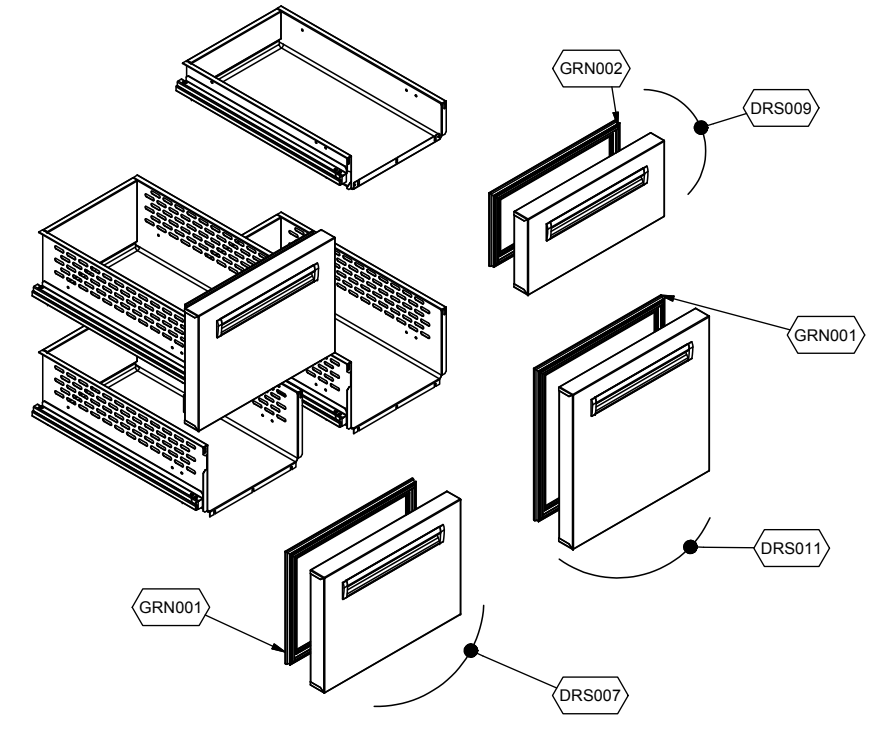

### Explosionszeichnung / Ersatzteile

---

Bitte bei Ersatzteilbestellung immer Artikelnummer und Seriennummer mit angeben!

	PARAM.	OPTIONAL
⚡		
SCE001	TAR001	OPT

ST700

SB700

## Exploded View

Validity: 08/04/2016

7SB73RP4NP004 TAV SPRING BIG 70 3 R TN 1/2 1/2 1/2 NO

ESP331 TAVOLI ST/SB/SP REM.-2/+7°C,

Ref. Drawing	Code	Description
AEV001	73670824	ASS.EVAP.NO VALV.TN 700 2/3P REM.T.SPRIN
CAN007	74708410	VASCHETTA GOCC.TERMOF.TRS 700 GRIGIA
EVA001	73648586	EVAPOR 3RX6T 3/8" 25X25 PASSO 4.5 X 525
FAN006	74847159	VENT.ADDA AA1282HB-AT 230V 50/60HZ 16W
HCB001	73632216	CAVO CALDO DOPPIO ISOL.SPRING BIG 3P
LAM032	72609522	LAM.VANO Q.E.BIG REMOTO T.SPRING
LAM033	72609448	FRONT.Q.E.REM. TSB T.SPRING
LBL001	70709292	ADESIVO EVX 8 TASTI NO MARCHIO REMOTO
PRL001	72607884	PROF.MOB.ORIZ.(PVC Y2BS) 3P T.SPRING
PRL002	72609282	PROF.MOB.VERT.(PVC Y2BS) TSB T.SPRING
PRL003	72609290	PROFILO MOB.MONT.VERT.(Y2BS) TSB.T.SPRIN
SCE001	SC700	SCH.ELET. MEKANO GREEN - ENERGY - SPRING
TAR001	RIF.TAR.I05	PARAMETRI TAVOLI SPRING TN
THE001	74700889	CENTR.EVCO EVX205 5RELE 8TASTI 50/60HZ
THE002	74700916	SONDA NTC IKE 3METRI -50/+105°
VLV001	74877104	VALVOLA TUB R404A MOD 068U2721 ORIF.2
WHE001	74702236	ASS.PIED.QUADRATO 40X40 REG.145-224
WIR001	73688788	ASS.Q.E. TGB REMOTO TAVOLI GREEN