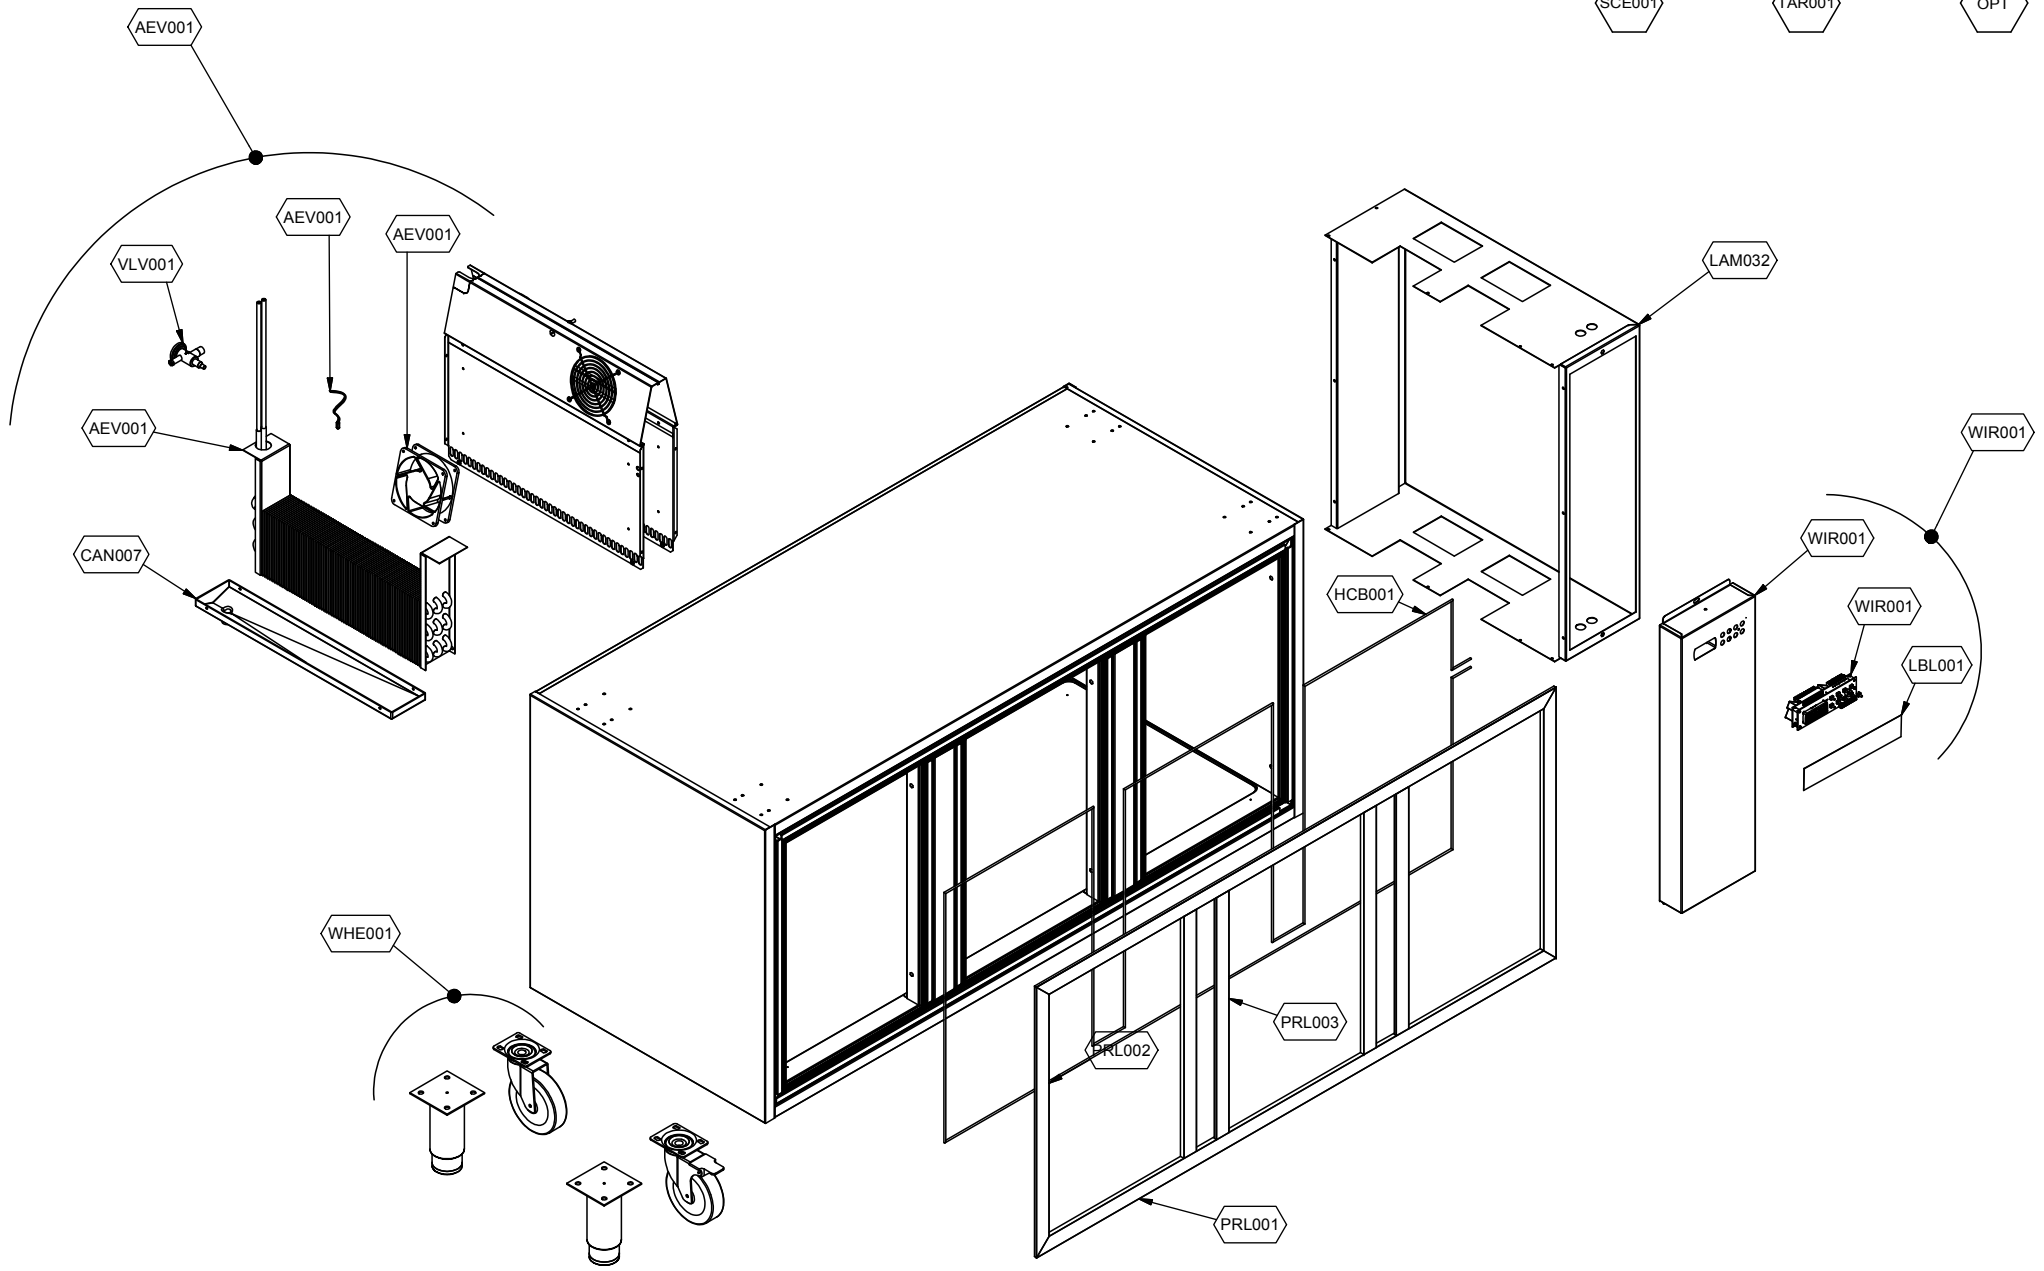

PARAM.	OPTIONAL
⚡		
SCE001	TAR001	OPT