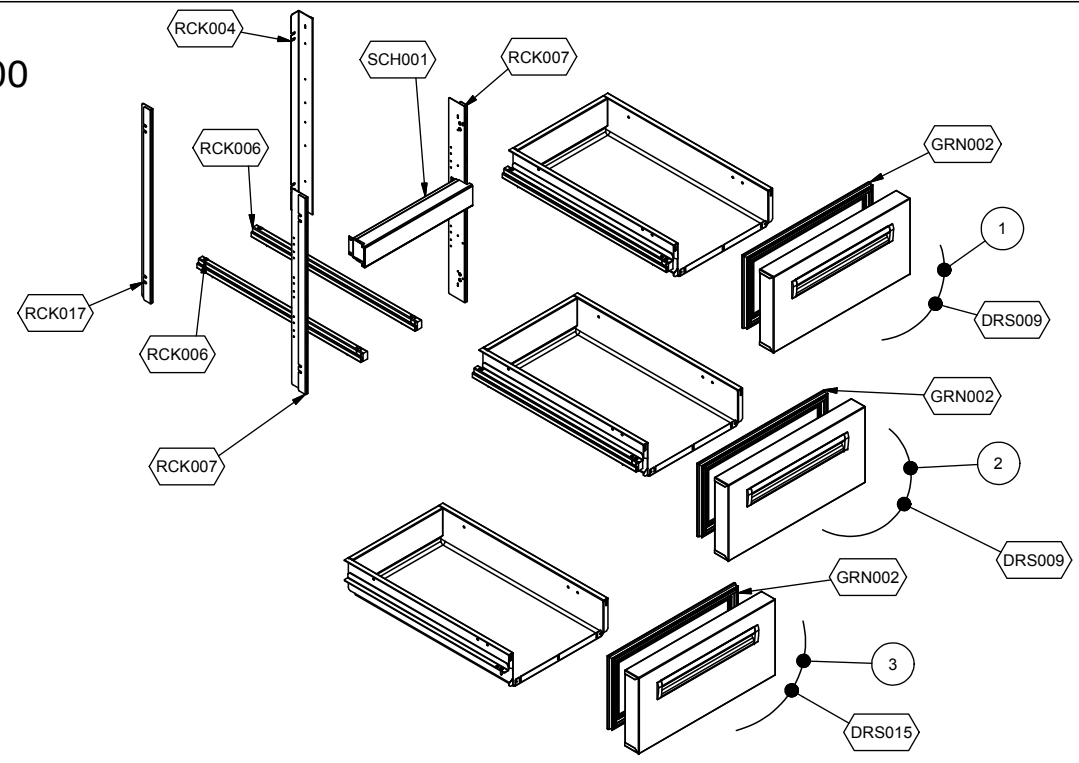

### Explosionszeichnung / Ersatzteile

---

Bitte bei Ersatzteilbestellung immer Artikelnummer und Seriennummer mit angeben!

	PARAM.	OPTIONAL
⚡		
SCE001	TAR001	OPT

ST700

SB700

## Exploded View

Validity: 08/04/2016

7SB73RP4NP004 TAV SPRING BIG 70 3 R TN 1/2 1/2 1/2 NO

ESP331 TAVOLI ST/SB/SP REM.-2/+7°C,

Ref. Drawing	Code	Description
AEV001	73670824	ASS.EVAP.NO VALV.TN 700 2/3P REM.T.SPRIN
CAN007	74708410	VASCHETTA GOCC.TERMOF.TRS 700 GRIGIA
EVA001	73648586	EVAPOR 3RX6T 3/8" 25X25 PASSO 4.5 X 525
FAN006	74847159	VENT.ADDA AA1282HB-AT 230V 50/60HZ 16W
HCB001	73632216	CAVO CALDO DOPPIO ISOL.SPRING BIG 3P
LAM032	72609522	LAM.VANO Q.E.BIG REMOTO T.SPRING
LAM033	72609448	FRONT.Q.E.REM. TSB T.SPRING
LBL001	70709292	ADESIVO EVX 8 TASTI NO MARCHIO REMOTO
PRL001	72607884	PROF.MOB.ORIZ.(PVC Y2BS) 3P T.SPRING
PRL002	72609282	PROF.MOB.VERT.(PVC Y2BS) TSB T.SPRING
PRL003	72609290	PROFILO MOB.MONT.VERT.(Y2BS) TSB.T.SPRIN
SCE001	SC700	SCH.ELET. MEKANO GREEN - ENERGY - SPRING
TAR001	RIF.TAR.I05	PARAMETRI TAVOLI SPRING TN
THE001	74700889	CENTR.EVCO EVX205 5RELE 8TASTI 50/60HZ
THE002	74700916	SONDA NTC IKE 3METRI -50/+105°
VLV001	74877104	VALVOLA TUB R404A MOD 068U2721 ORIF.2
WHE001	74702236	ASS.PIED.QUADRATO 40X40 REG.145-224
WIR001	73688788	ASS.Q.E. TGB REMOTO TAVOLI GREEN