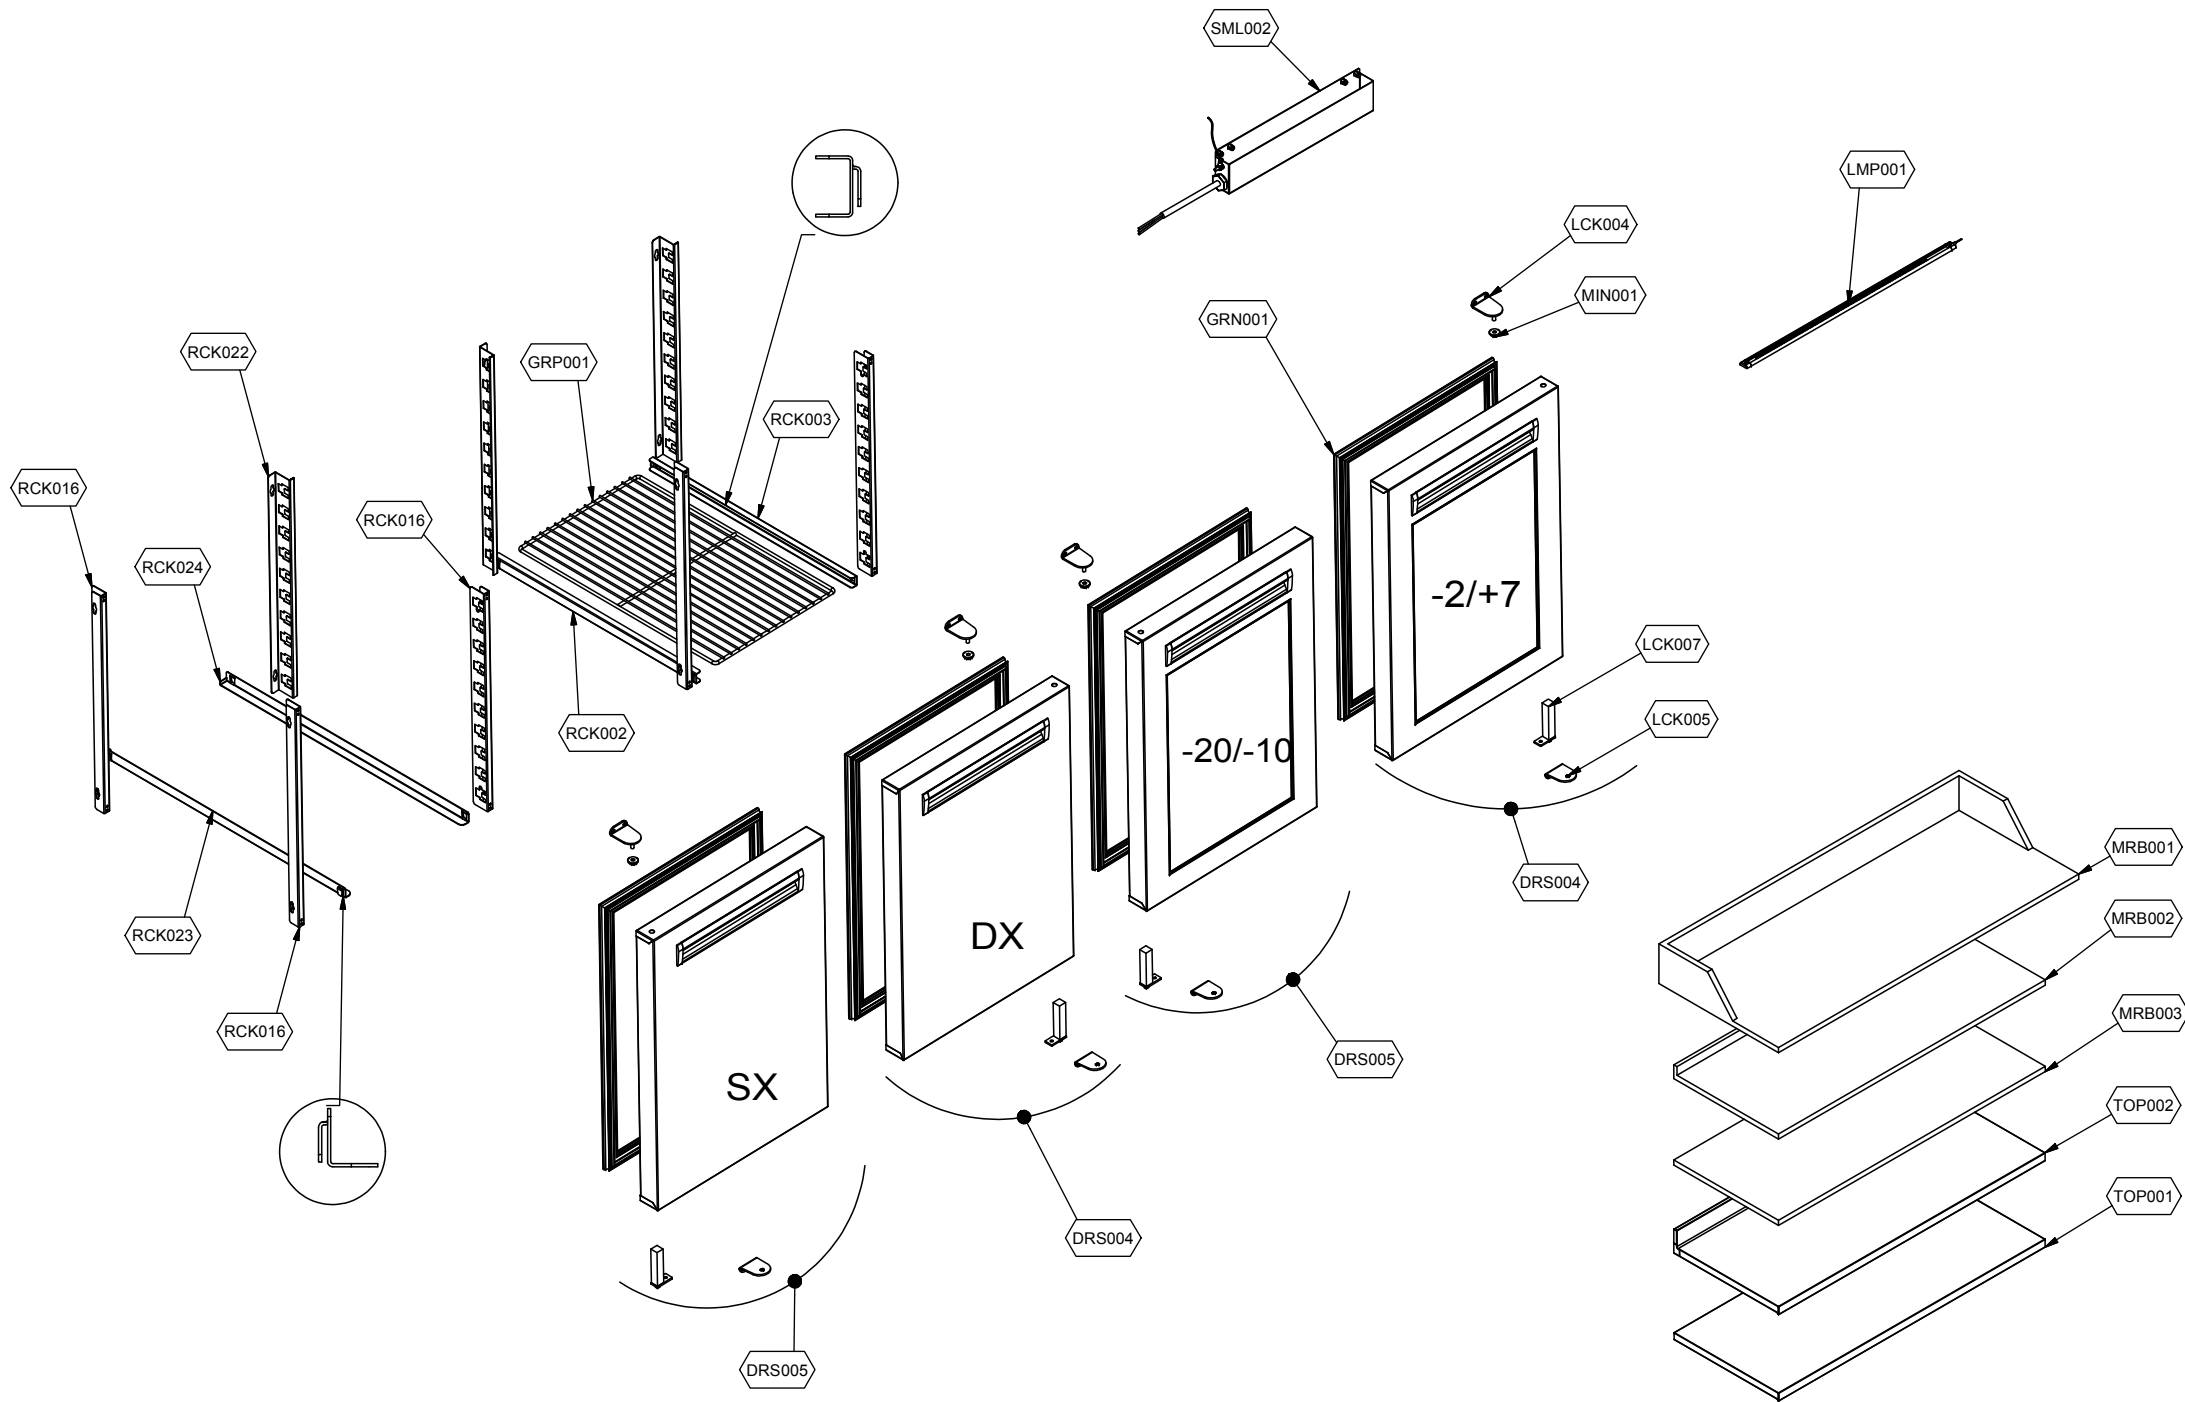

### Explosionszeichnung / Ersatzteile

---

Bitte bei Ersatzteilbestellung immer Artikelnummer und Seriennummer mit angeben!

	PARAM.	OPTIONAL
⚡		
SCE001	TAR001	OPT

ST700

SB700

## Exploded View

Validity: 08/04/2016

7SB73RP4NP004 TAV SPRING BIG 70 3 R TN 1/2 1/2 1/2 NO

ESP331 TAVOLI ST/SB/SP REM.-2/+7°C,

Ref. Drawing	Code	Description
AEV001	73670824	ASS.EVAP.NO VALV.TN 700 2/3P REM.T.SPRIN
CAN007	74708410	VASCHETTA GOCC.TERMOF.TRS 700 GRIGIA
EVA001	73648586	EVAPOR 3RX6T 3/8" 25X25 PASSO 4.5 X 525
FAN006	74847159	VENT.ADDA AA1282HB-AT 230V 50/60HZ 16W
HCB001	73632216	CAVO CALDO DOPPIO ISOL.SPRING BIG 3P
LAM032	72609522	LAM.VANO Q.E.BIG REMOTO T.SPRING
LAM033	72609448	FRONT.Q.E.REM. TSB T.SPRING
LBL001	70709292	ADESIVO EVX 8 TASTI NO MARCHIO REMOTO
PRL001	72607884	PROF.MOB.ORIZ.(PVC Y2BS) 3P T.SPRING
PRL002	72609282	PROF.MOB.VERT.(PVC Y2BS) TSB T.SPRING
PRL003	72609290	PROFILO MOB.MONT.VERT.(Y2BS) TSB.T.SPRIN
SCE001	SC700	SCH.ELET. MEKANO GREEN - ENERGY - SPRING
TAR001	RIF.TAR.I05	PARAMETRI TAVOLI SPRING TN
THE001	74700889	CENTR.EVCO EVX205 5RELE 8TASTI 50/60HZ
THE002	74700916	SONDA NTC IKE 3METRI -50/+105°
VLV001	74877104	VALVOLA TUB R404A MOD 068U2721 ORIF.2
WHE001	74702236	ASS.PIED.QUADRATO 40X40 REG.145-224
WIR001	73688788	ASS.Q.E. TGB REMOTO TAVOLI GREEN

# Optional Exploded View

Validity: 08/04/2016

7SB73RP4NP004	TAV SPRING BIG 70 3 R TN 1/2 1/2 1/2 NO
OPT024	OPTIONAL ACCESSORI TAVOLI SPRING

Ref. Drawing	Code	Description
DRS007	73671266	ASS.CASS.IX 1/2 TSB FULTERER
DRS014	73670782	ASS.FRONT.CASS. 1/2 TSB T.SPRING
GRN003	74702526	GUARN.MAGNET.CASSETTO 1/2 TGB T.SPRING
RCK003	74703176	COPPIA GUIDA DX/SX 565-82535-FR785.550-L
RCK004	74768514	CREMAGLIE.POST.CENTR.CASSET.TSB FULTERER
RCK007	74768510	CREMAGLIERA ANT.CASSETTO TSB FULTERER
RCK017	74768512	CREMAGLIERA POST.LAT.CASSET.TSB FULTERER
SCH001	73679276	ASS.MONTANTE SCHIU.CASSET.FULTERER