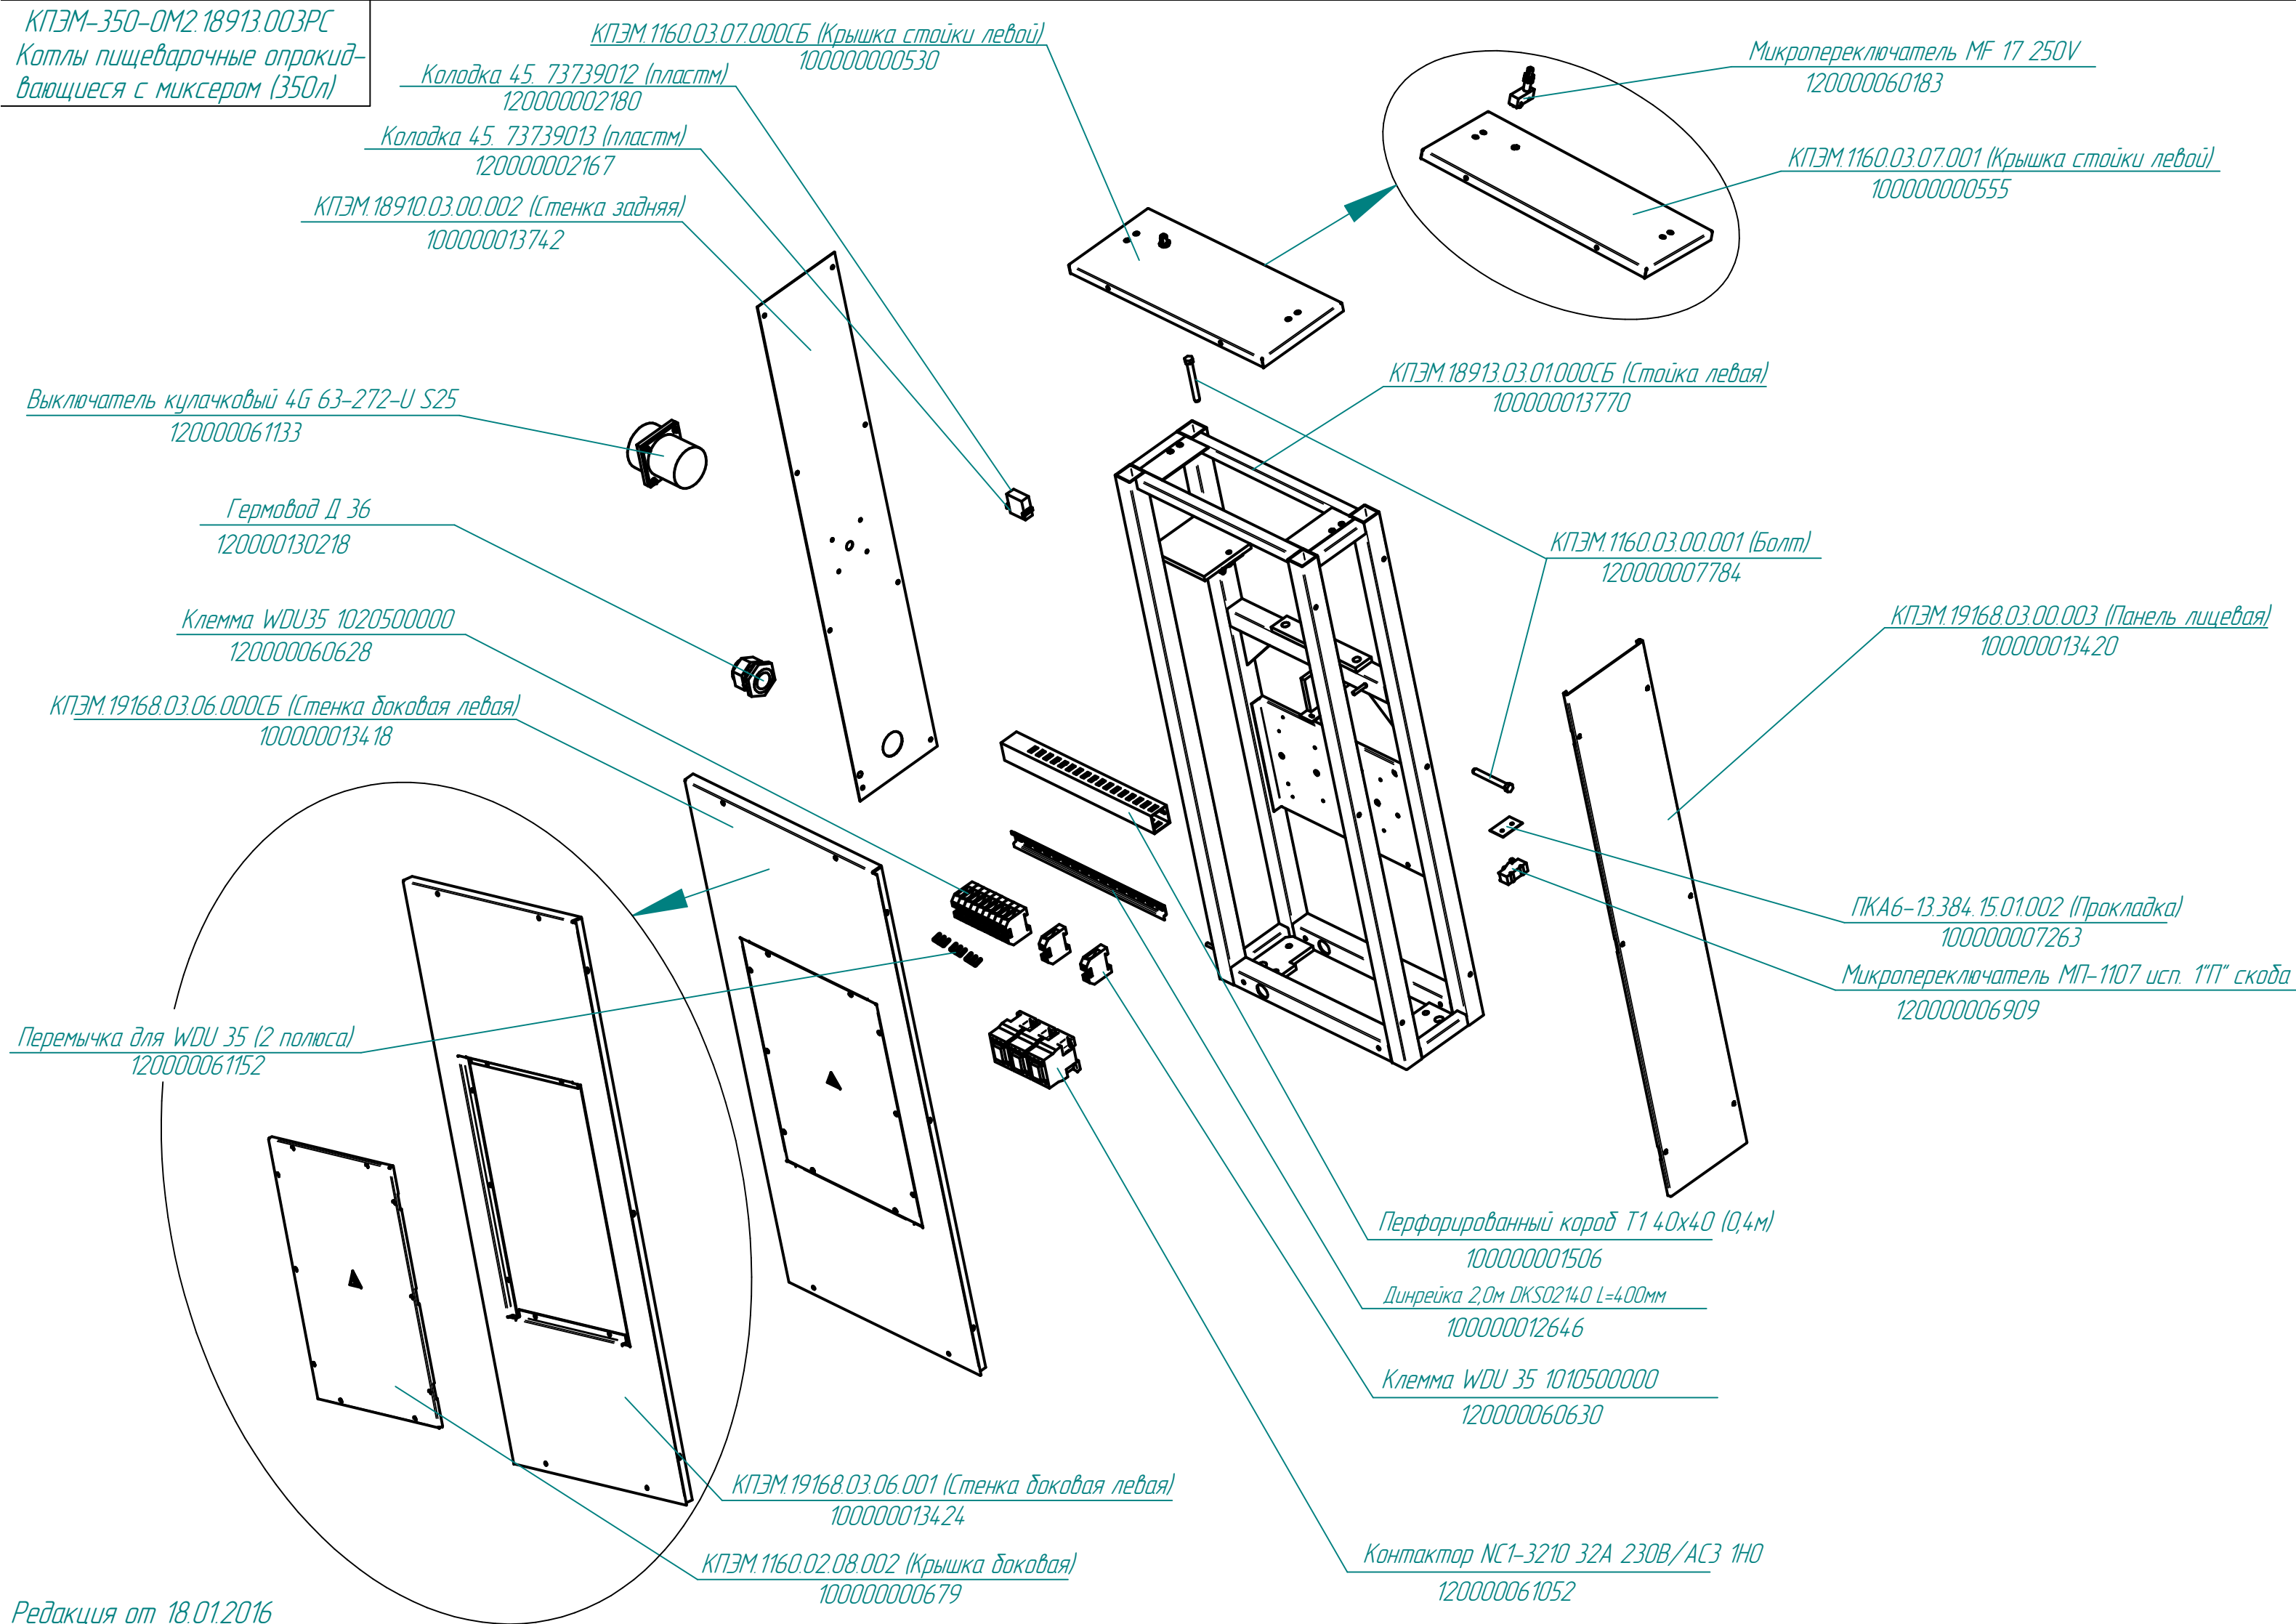

КПЭМ-350-0М2.18913.000РС  
Котлы пищеварочные опрокидывающиеся с миксером (350л)

КПЭМ-350-0М2.18913.001РС  
Котлы пищеварочные опрокидывающиеся с миксером(350 л)

КПЭМ.1160.17.00.000СБ (Кронштейн)  
100000000624

КПЭМ.18913.03.00.000СБ (Стойка левая в сборе)  
100000013754 (КПЭМ-350-0М2.18913.003РС)

КПЭМ.18913.02.00.000СБ (Стойка правая в сборе)  
100000013755 (КПЭМ-350-0М2.18913.002РС)

КПЭМ.18913.01.30.000СБ (Котел в сборе)  
100000013753(КПЭМ-350-0М2.18913.004РС)

КПЭМ.19168.00.04.001 (Труба)  
120000026458

Гайка G3/4" с дуртиком  
120000007783

*КПЭМ-350-0М2.19813.002РС*  
 Котлы пищеварочные опрокидывающиеся с миксером (350л)

КПЭМ-350-0М2.18913.003РС  
Котлы пищеварочные опрокидывающиеся с миксером (350л)