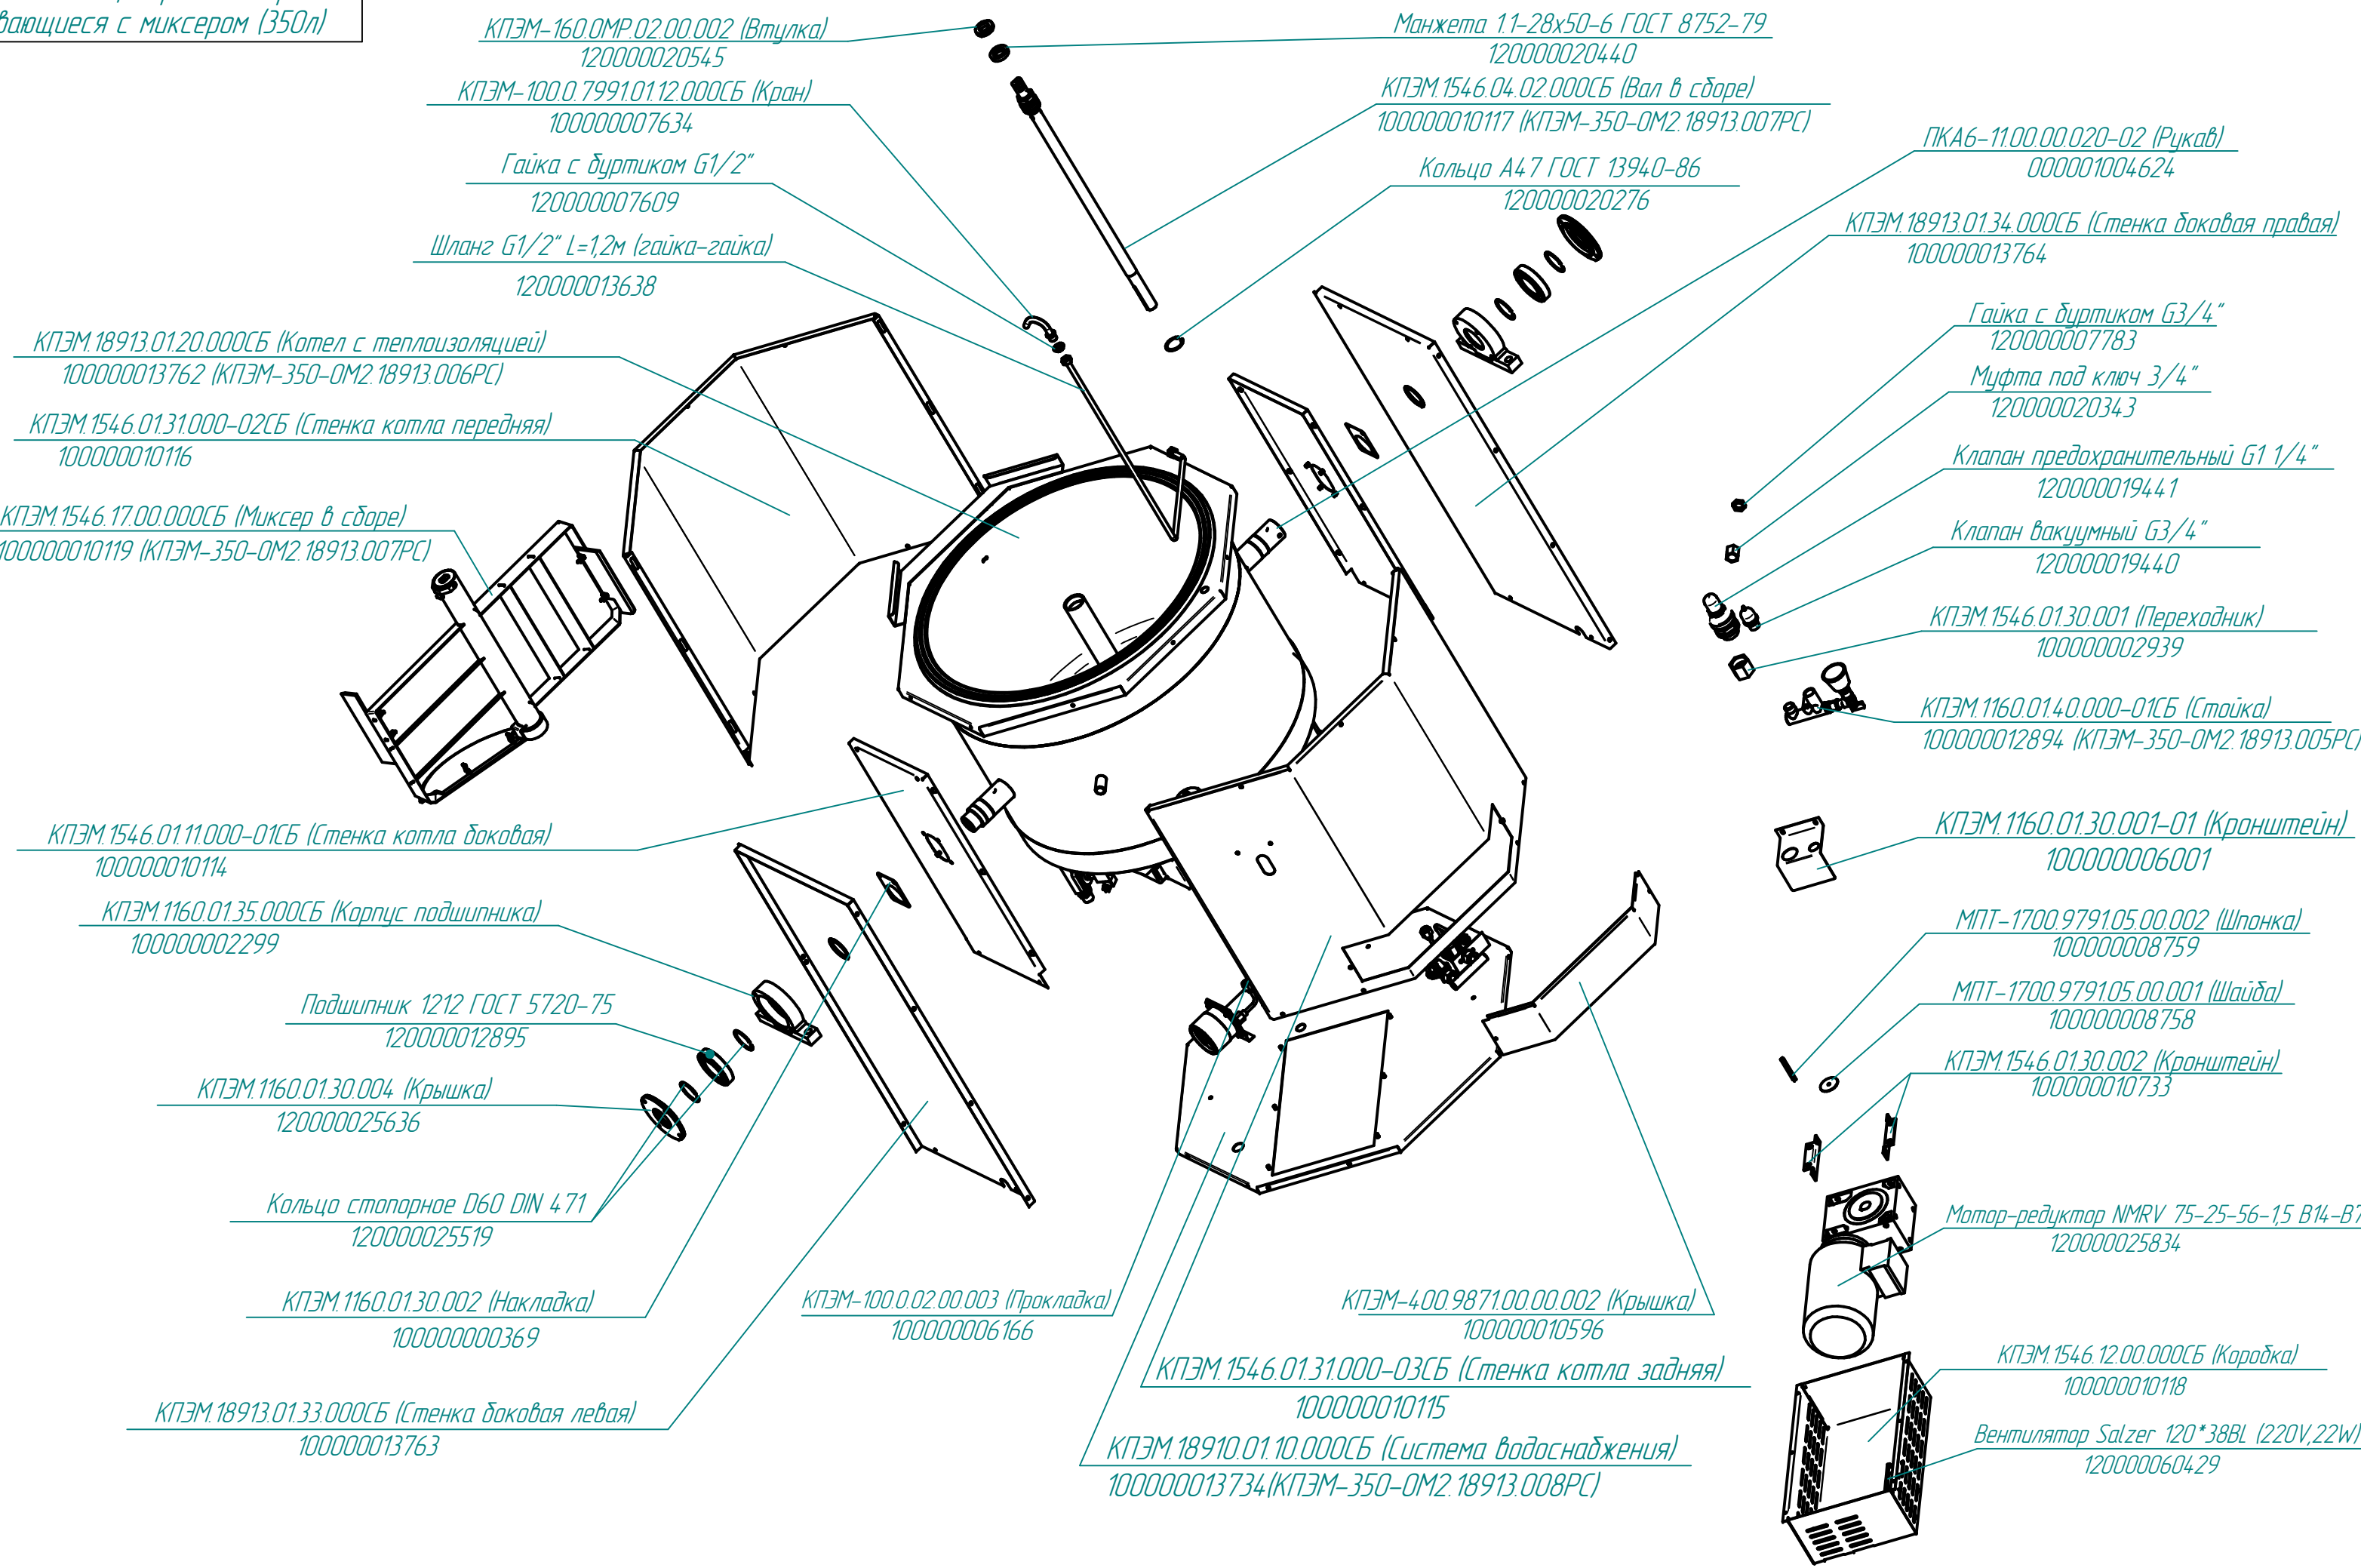

КПЭМ-350-0М2.18913.000РС  
Котлы пищеварочные опрокидывающиеся с миксером (350л)

КПЭМ-350-0М2.18913.001РС  
Котлы пищеварочные опрокидывающиеся с миксером(350 л)

КПЭМ.1160.17.00.000СБ (Кронштейн)  
100000000624

КПЭМ.19168.00.04.001 (Труба)  
120000026458

Гайка G3/4" с дуртиком  
120000007783

*КПЭМ-350-0М2.19813.002РС*  
 Котлы пищеварочные опрокидывающиеся с миксером (350л)

КПЭМ-350-0М2.18913.003РС  
Котлы пищеварочные опрокидывающиеся с миксером (350л)

**КПЭМ-350-0М2.18913.004РС**  
 Котлы пищеварочные опрокидывающиеся с миксером (350л)

КПЭМ350-0М2.18913.005РС  
Котлы пищеварочные опрокидывающиеся с миксером (350л)

Втулка медельная  
120000002546

Контроллер 38 рка3 КПЭМ  
120000061258