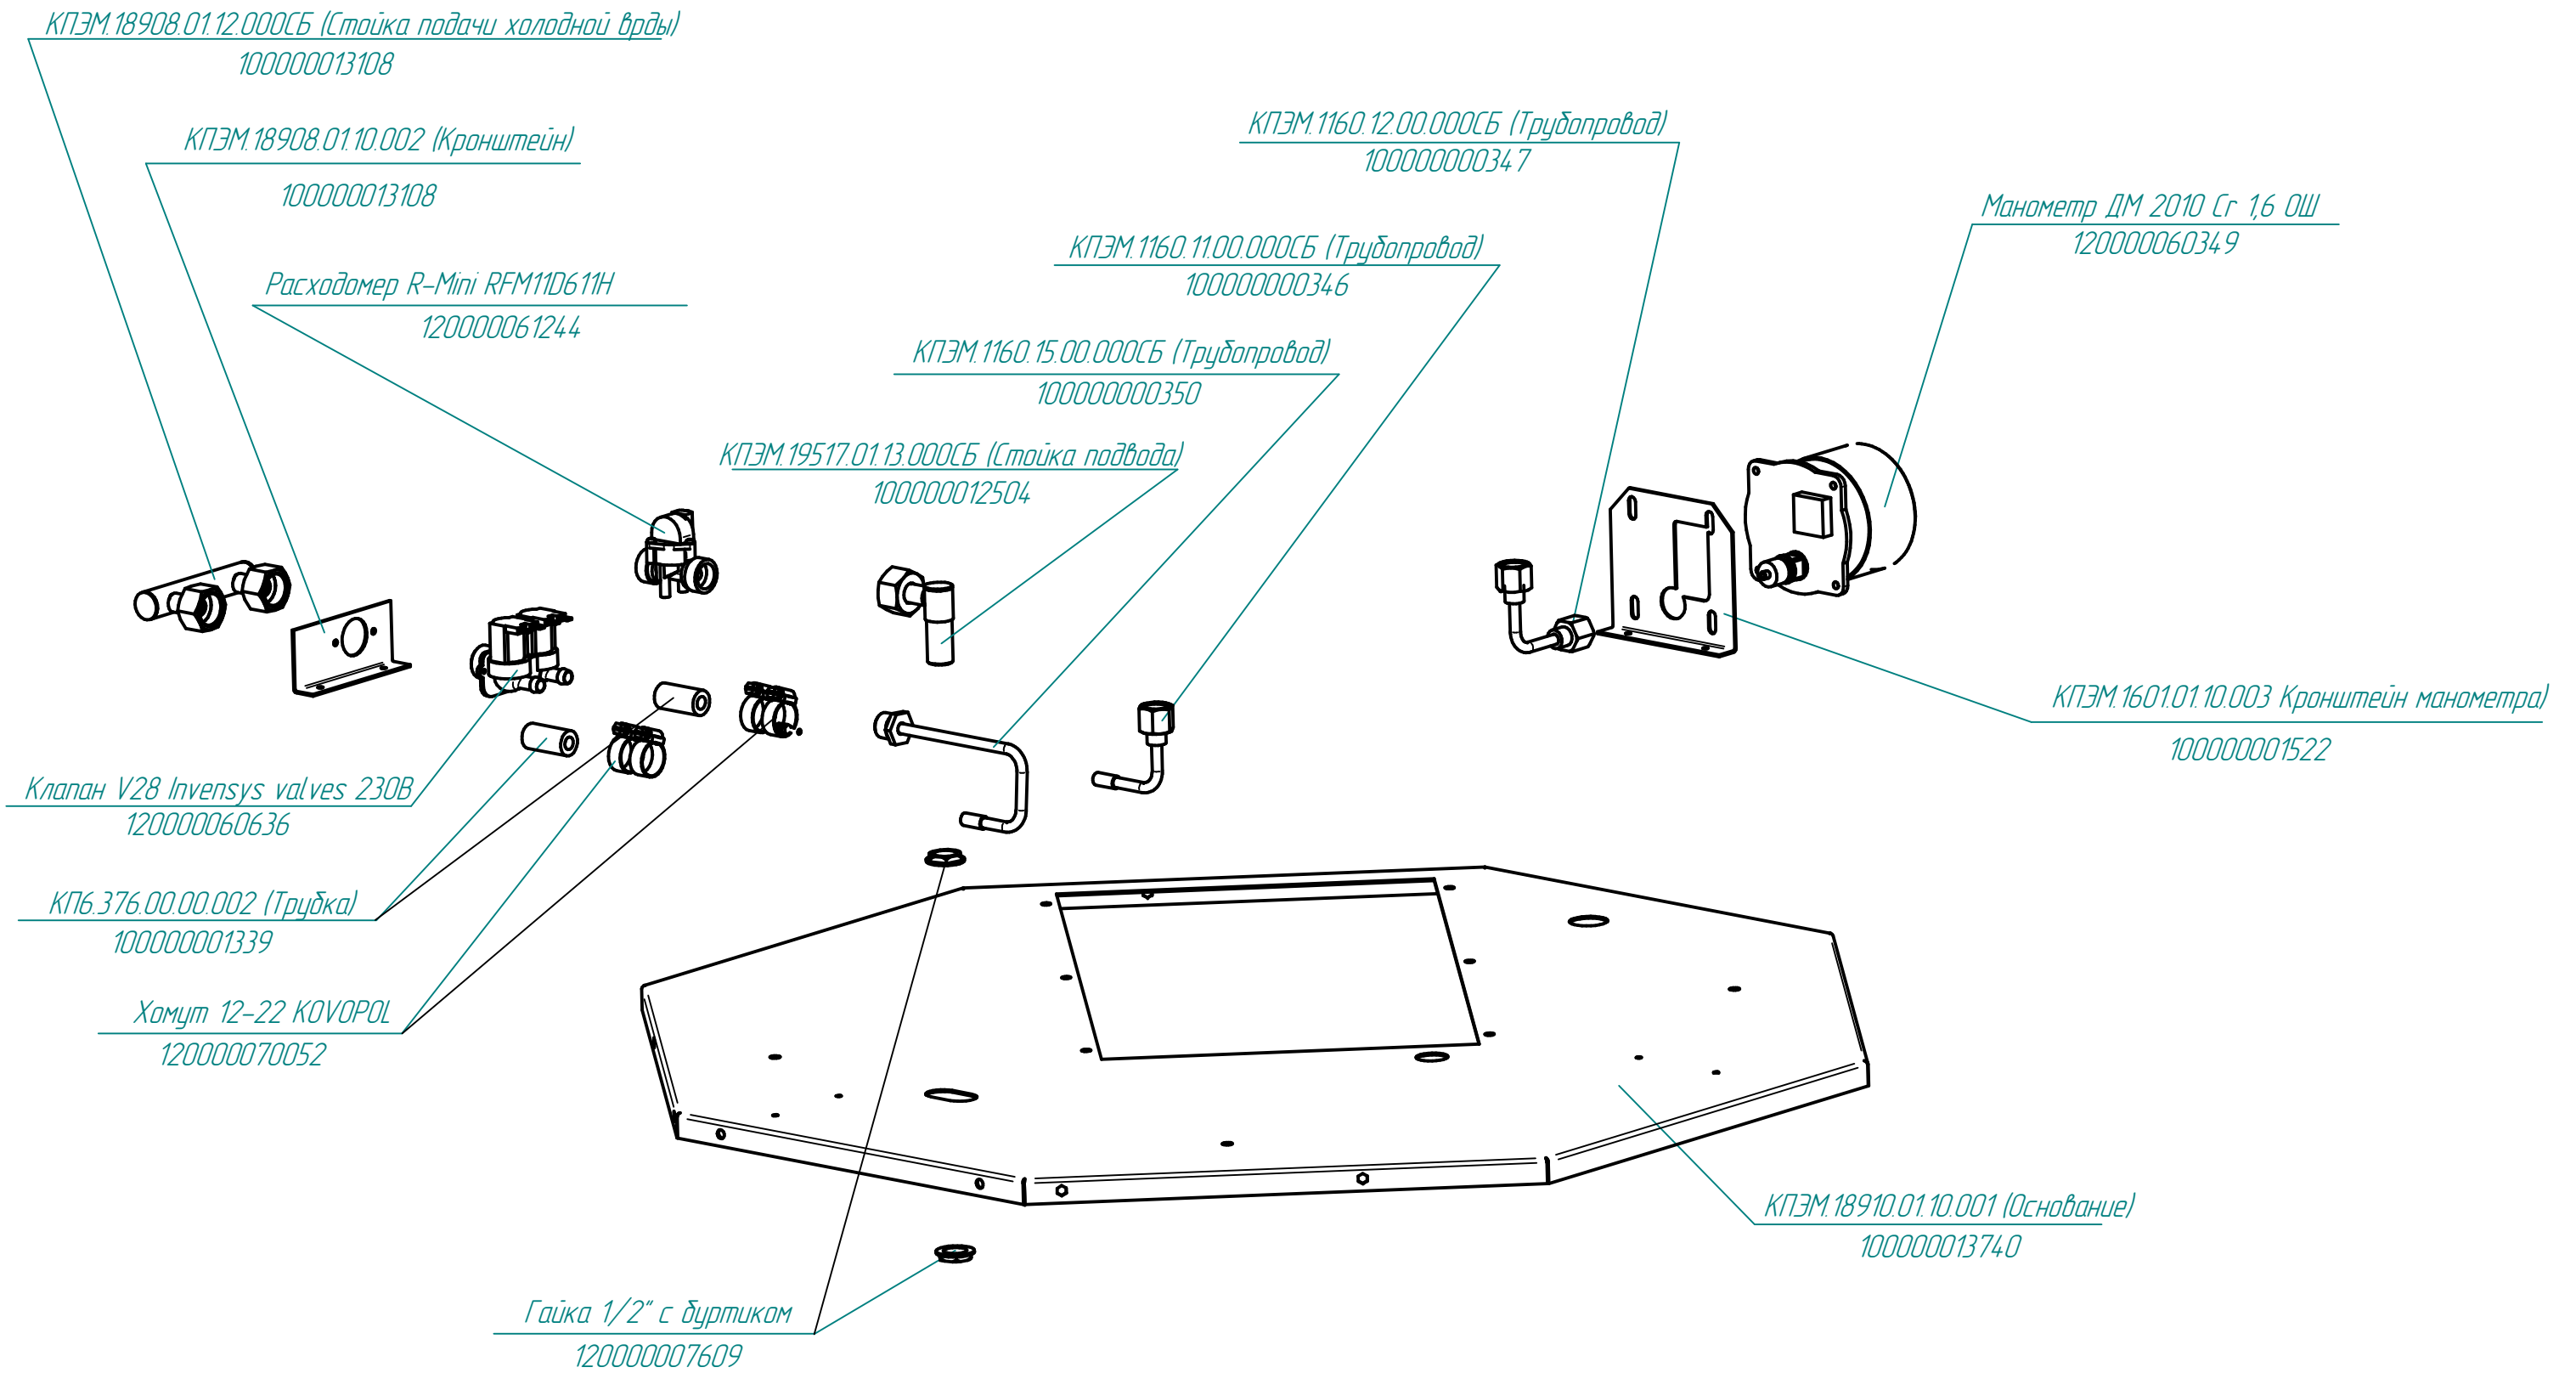

КПЭМ.1546.01.20.002 (Штыцер)  
120000025167

КПЭМ-350-0М2.18913.007РС  
Котлы пищеварочные опрокидывающиеся с миксером (350л)

КПЭМ.1546.17.00.000СБ (Миксер в сборе)  
100000010119

КПЭМ-350-0М2.18913.009РС  
Котлы пищеварочные опрокидывающиеся с миксером (350л)