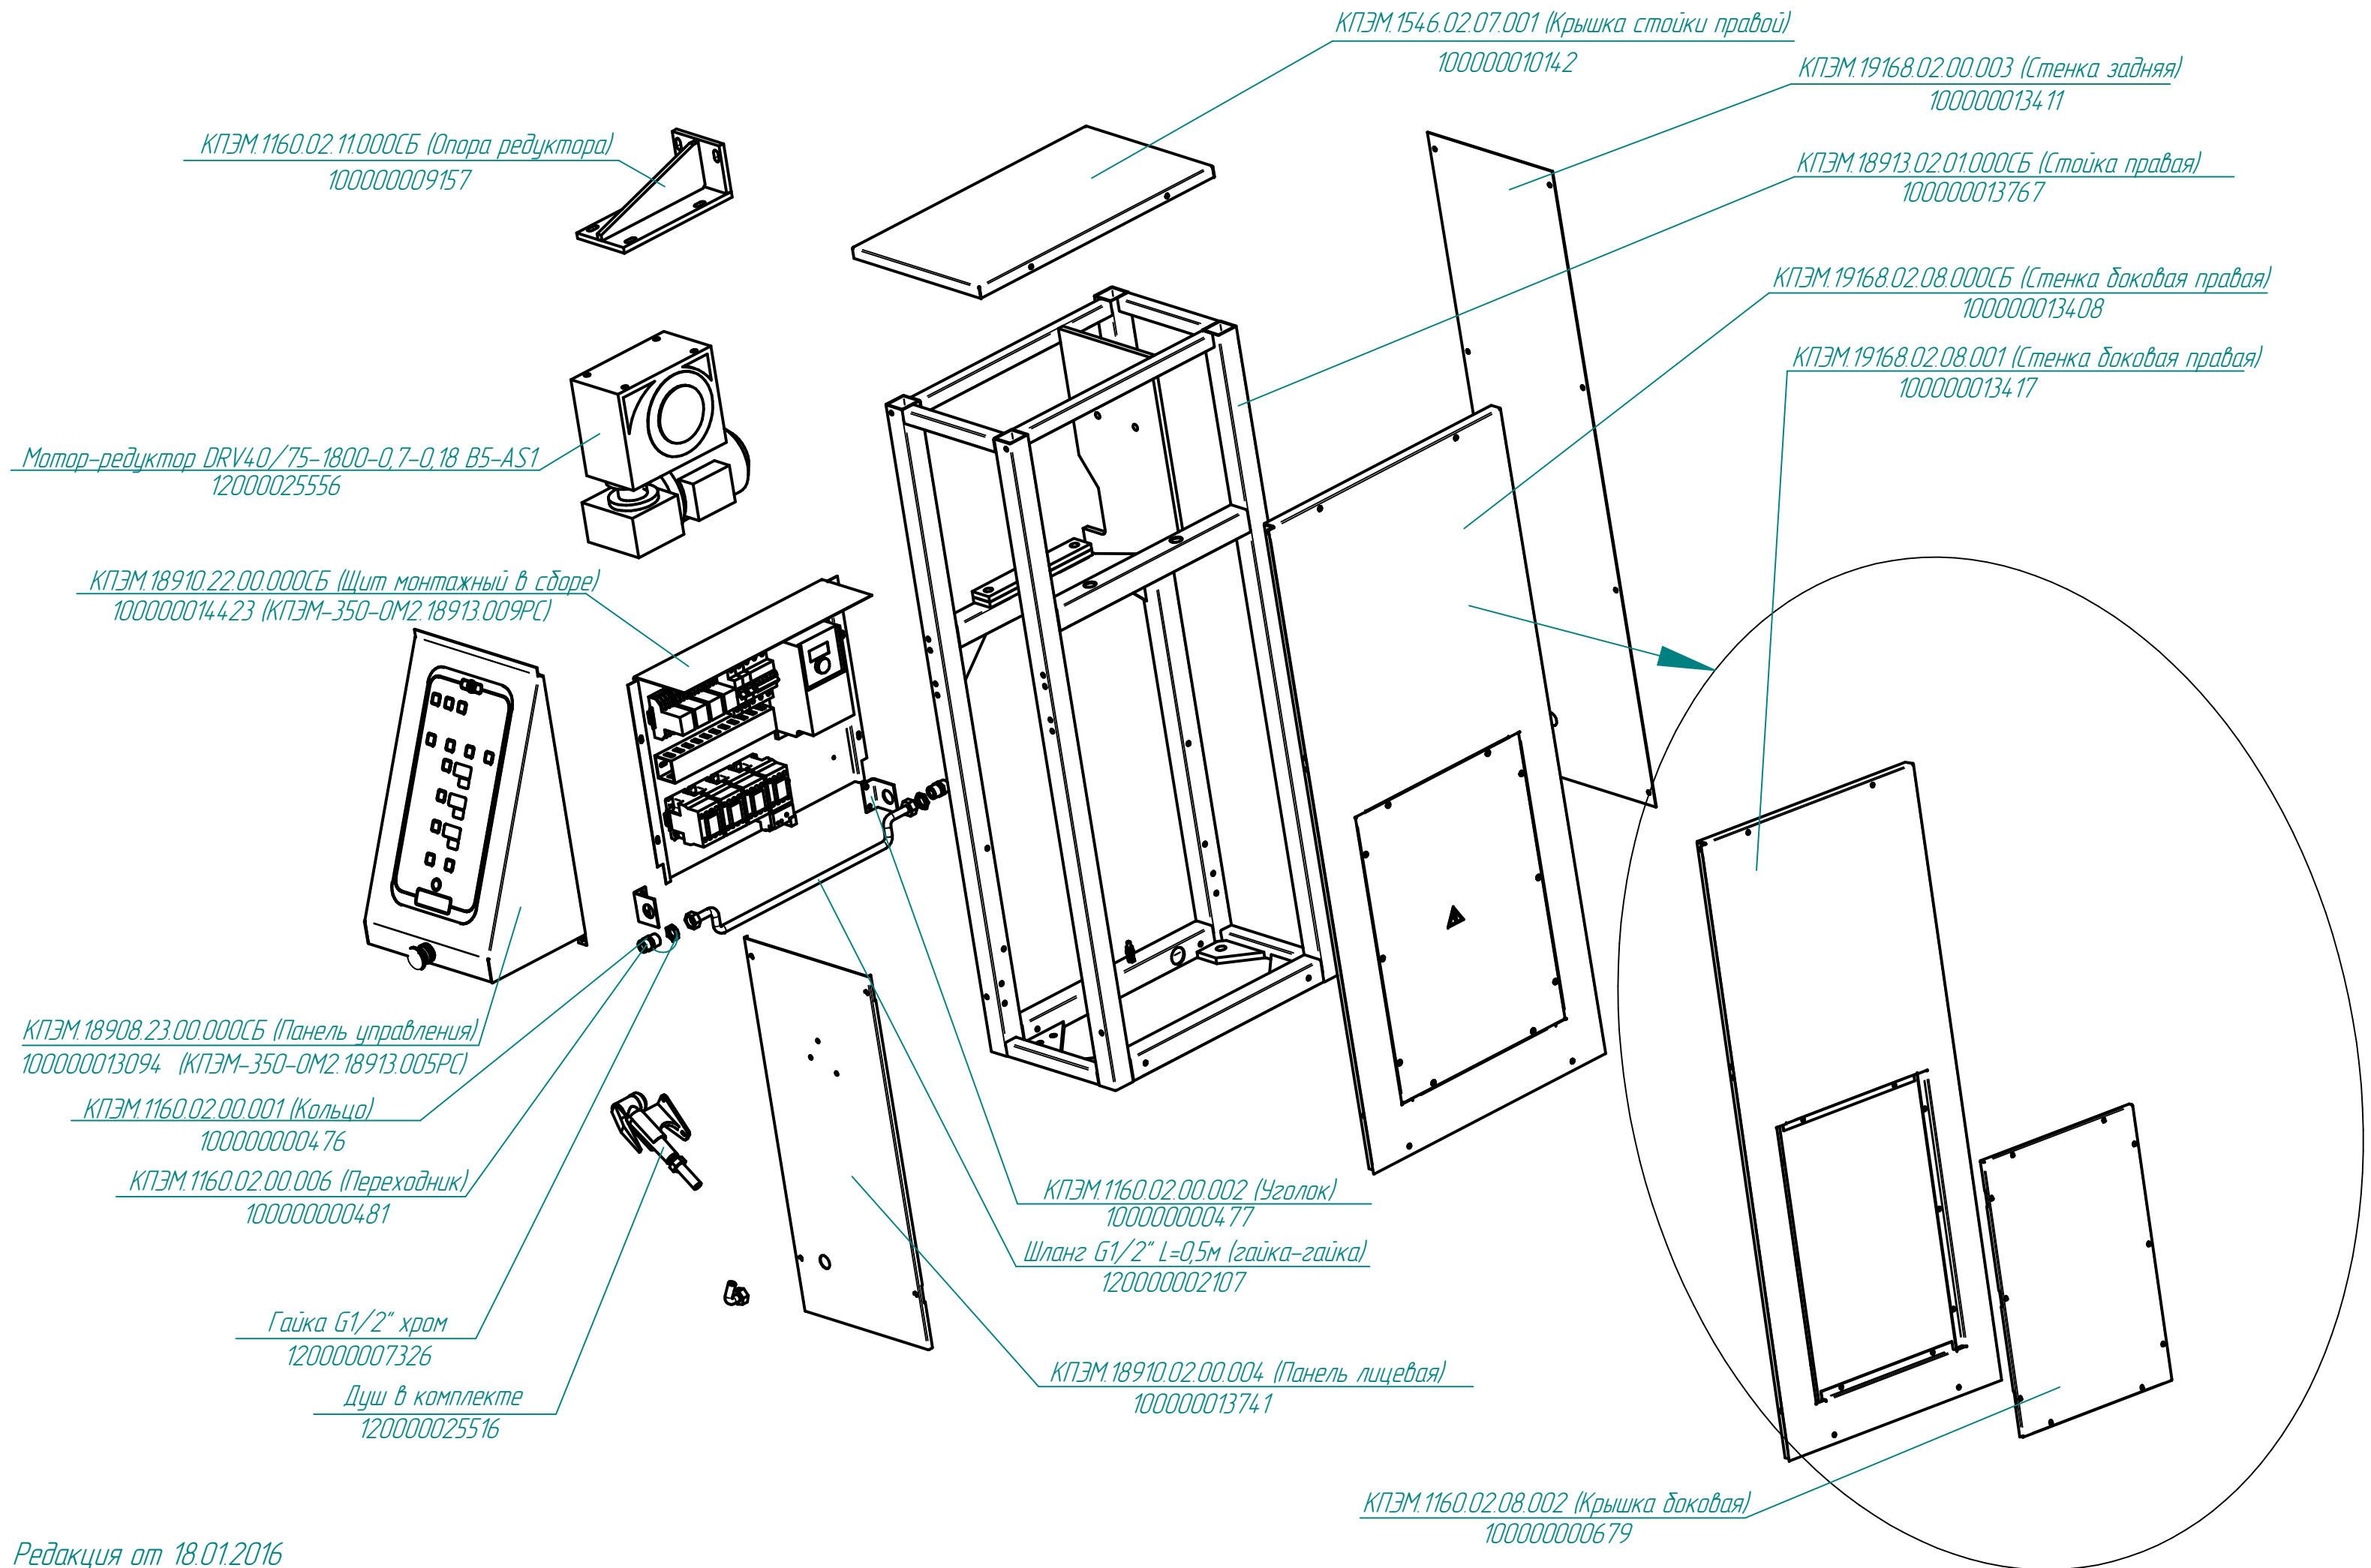

КПЭМ-350-0М2.19813.002РС
Котлы пищеварочные опрокидывающиеся с миксером (350л)