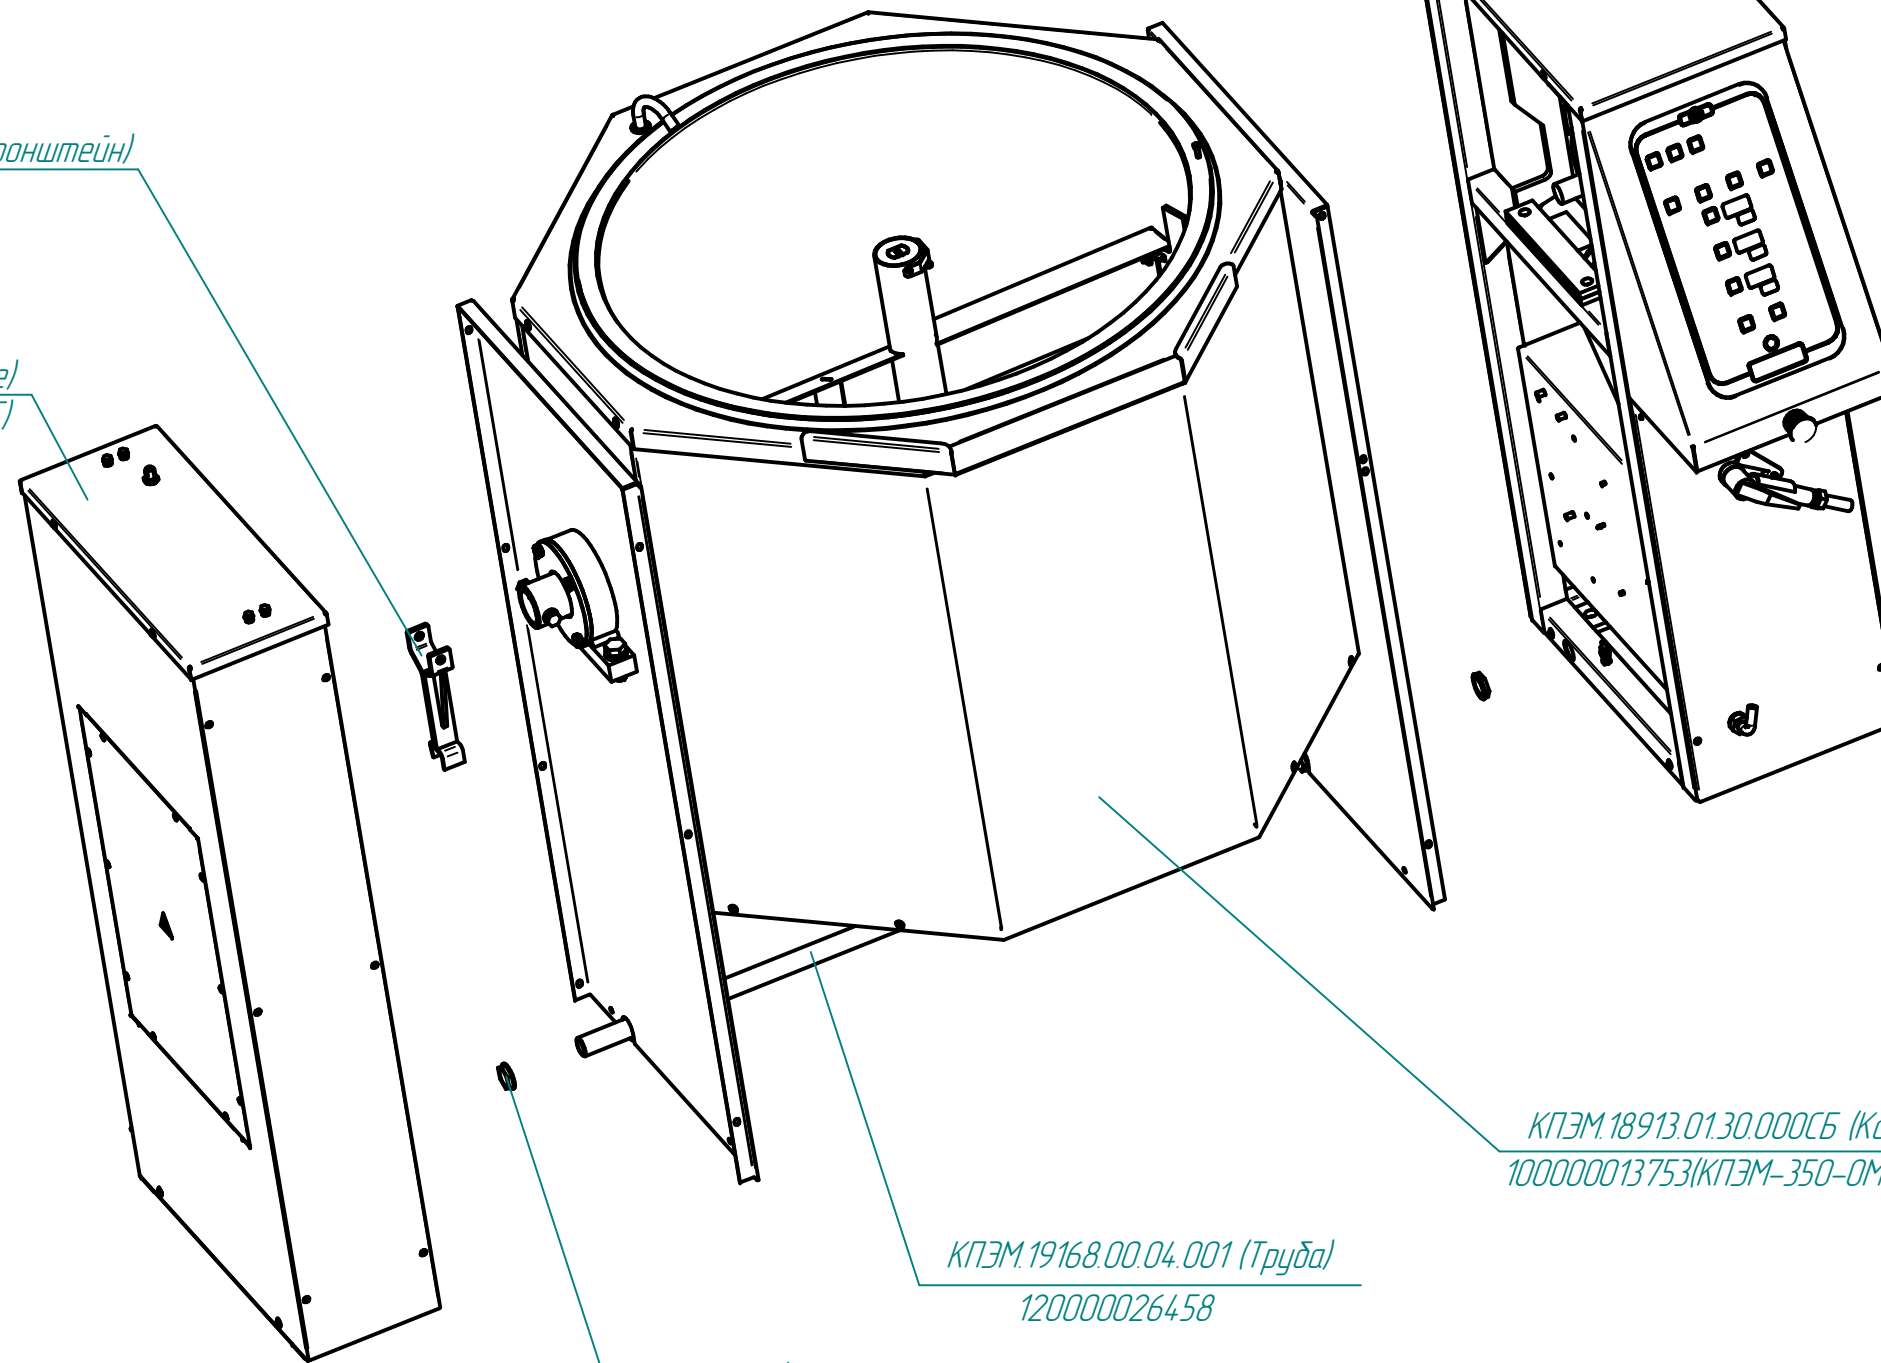

КПЭМ-350-0М2.18913.001РС
Котлы пищеварочные опрокидывающиеся с миксером(350 л)

КПЭМ.1160.17.00.000СБ (Кронштейн)
100000000624

КПЭМ.18913.03.00.000СБ (Стойка левая в сборе)
100000013754 (КПЭМ-350-0М2.18913.003РС)

КПЭМ.18913.02.00.000СБ (Стойка правая в сборе)
100000013755 (КПЭМ-350-0М2.18913.002РС)

КПЭМ.18913.01.30.000СБ (Котел в сборе)
100000013753(КПЭМ-350-0М2.18913.004РС)

КПЭМ.19168.00.04.001 (Труба)
120000026458

Гайка G3/4" с дуртиком
120000007783