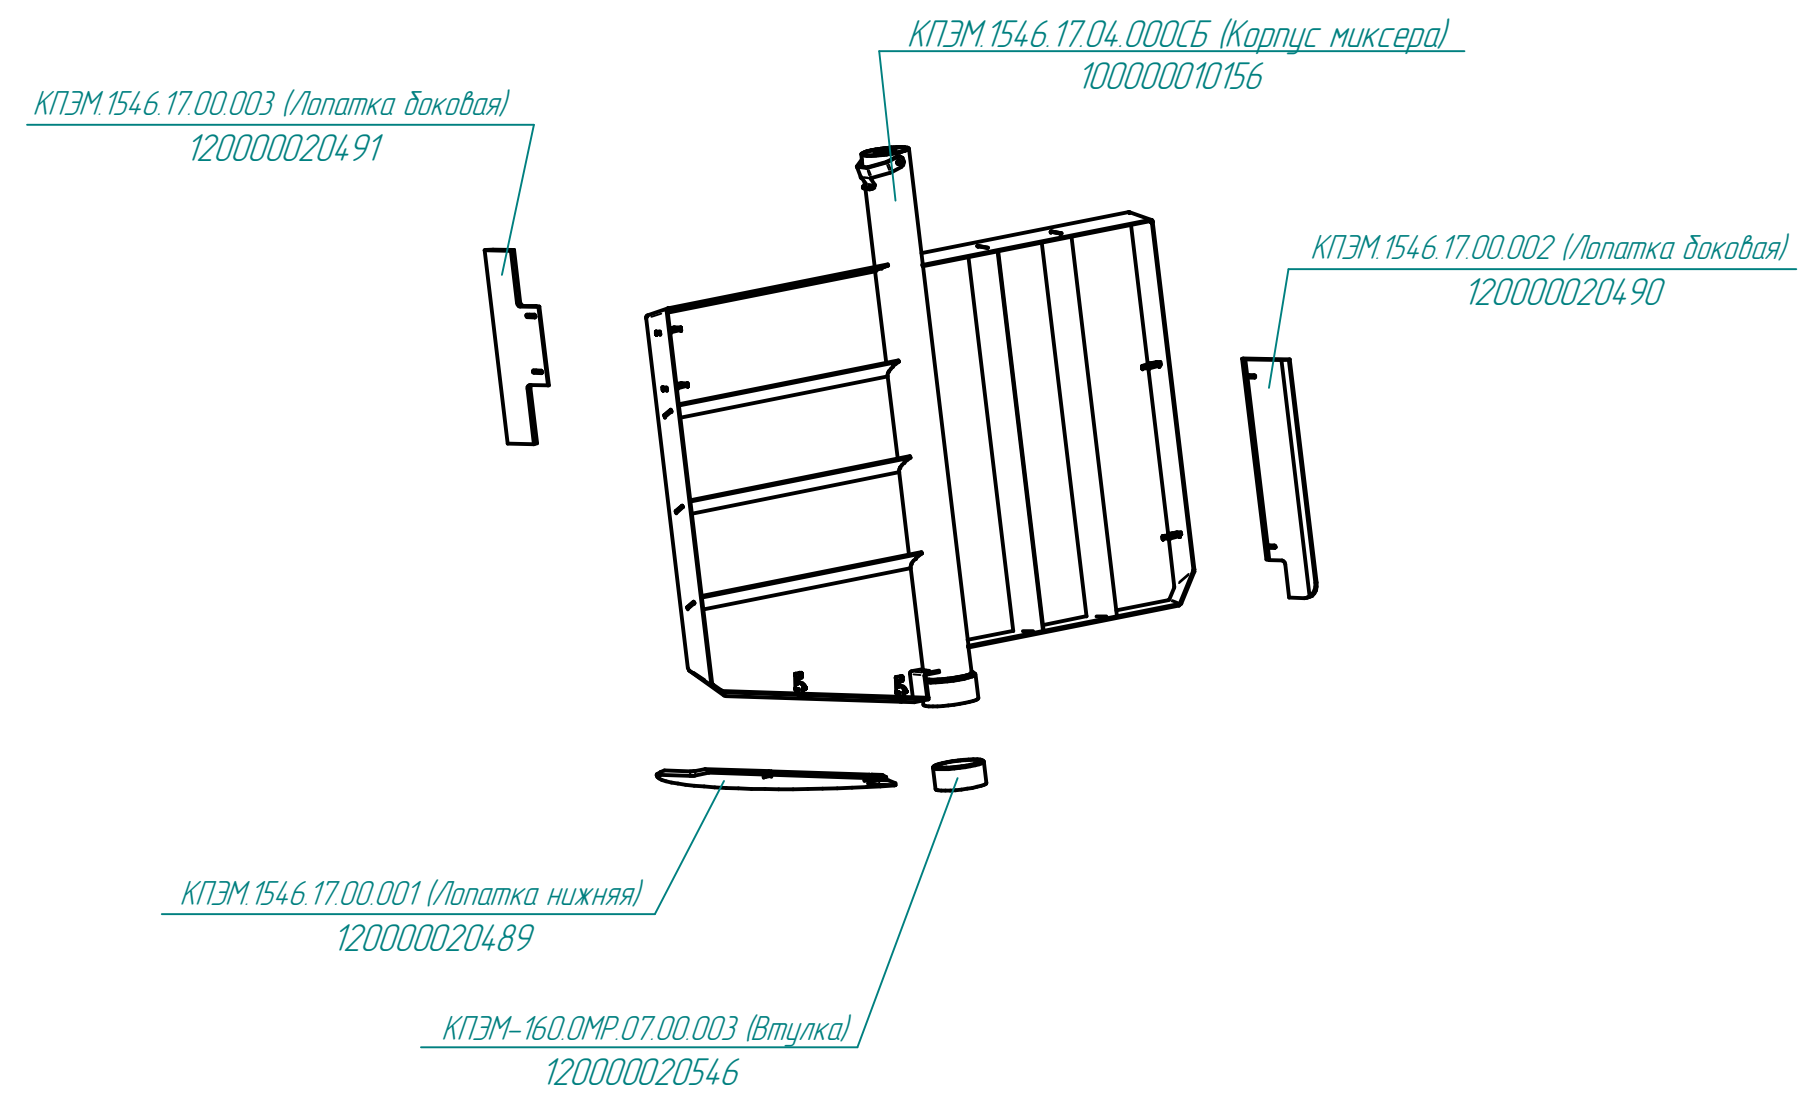

КПЭМ.1546.01.20.002 (Штыцер)  
120000025167

КПЭМ-350-0М2.18913.007РС  
Котлы пищеварочные опрокидывающиеся с миксером (350л)

КПЭМ.1546.17.00.000СБ (Миксер в сборе)  
100000010119

КПЭМ-350-0М2.18913.009РС  
Котлы пищеварочные опрокидывающиеся с миксером (350л)