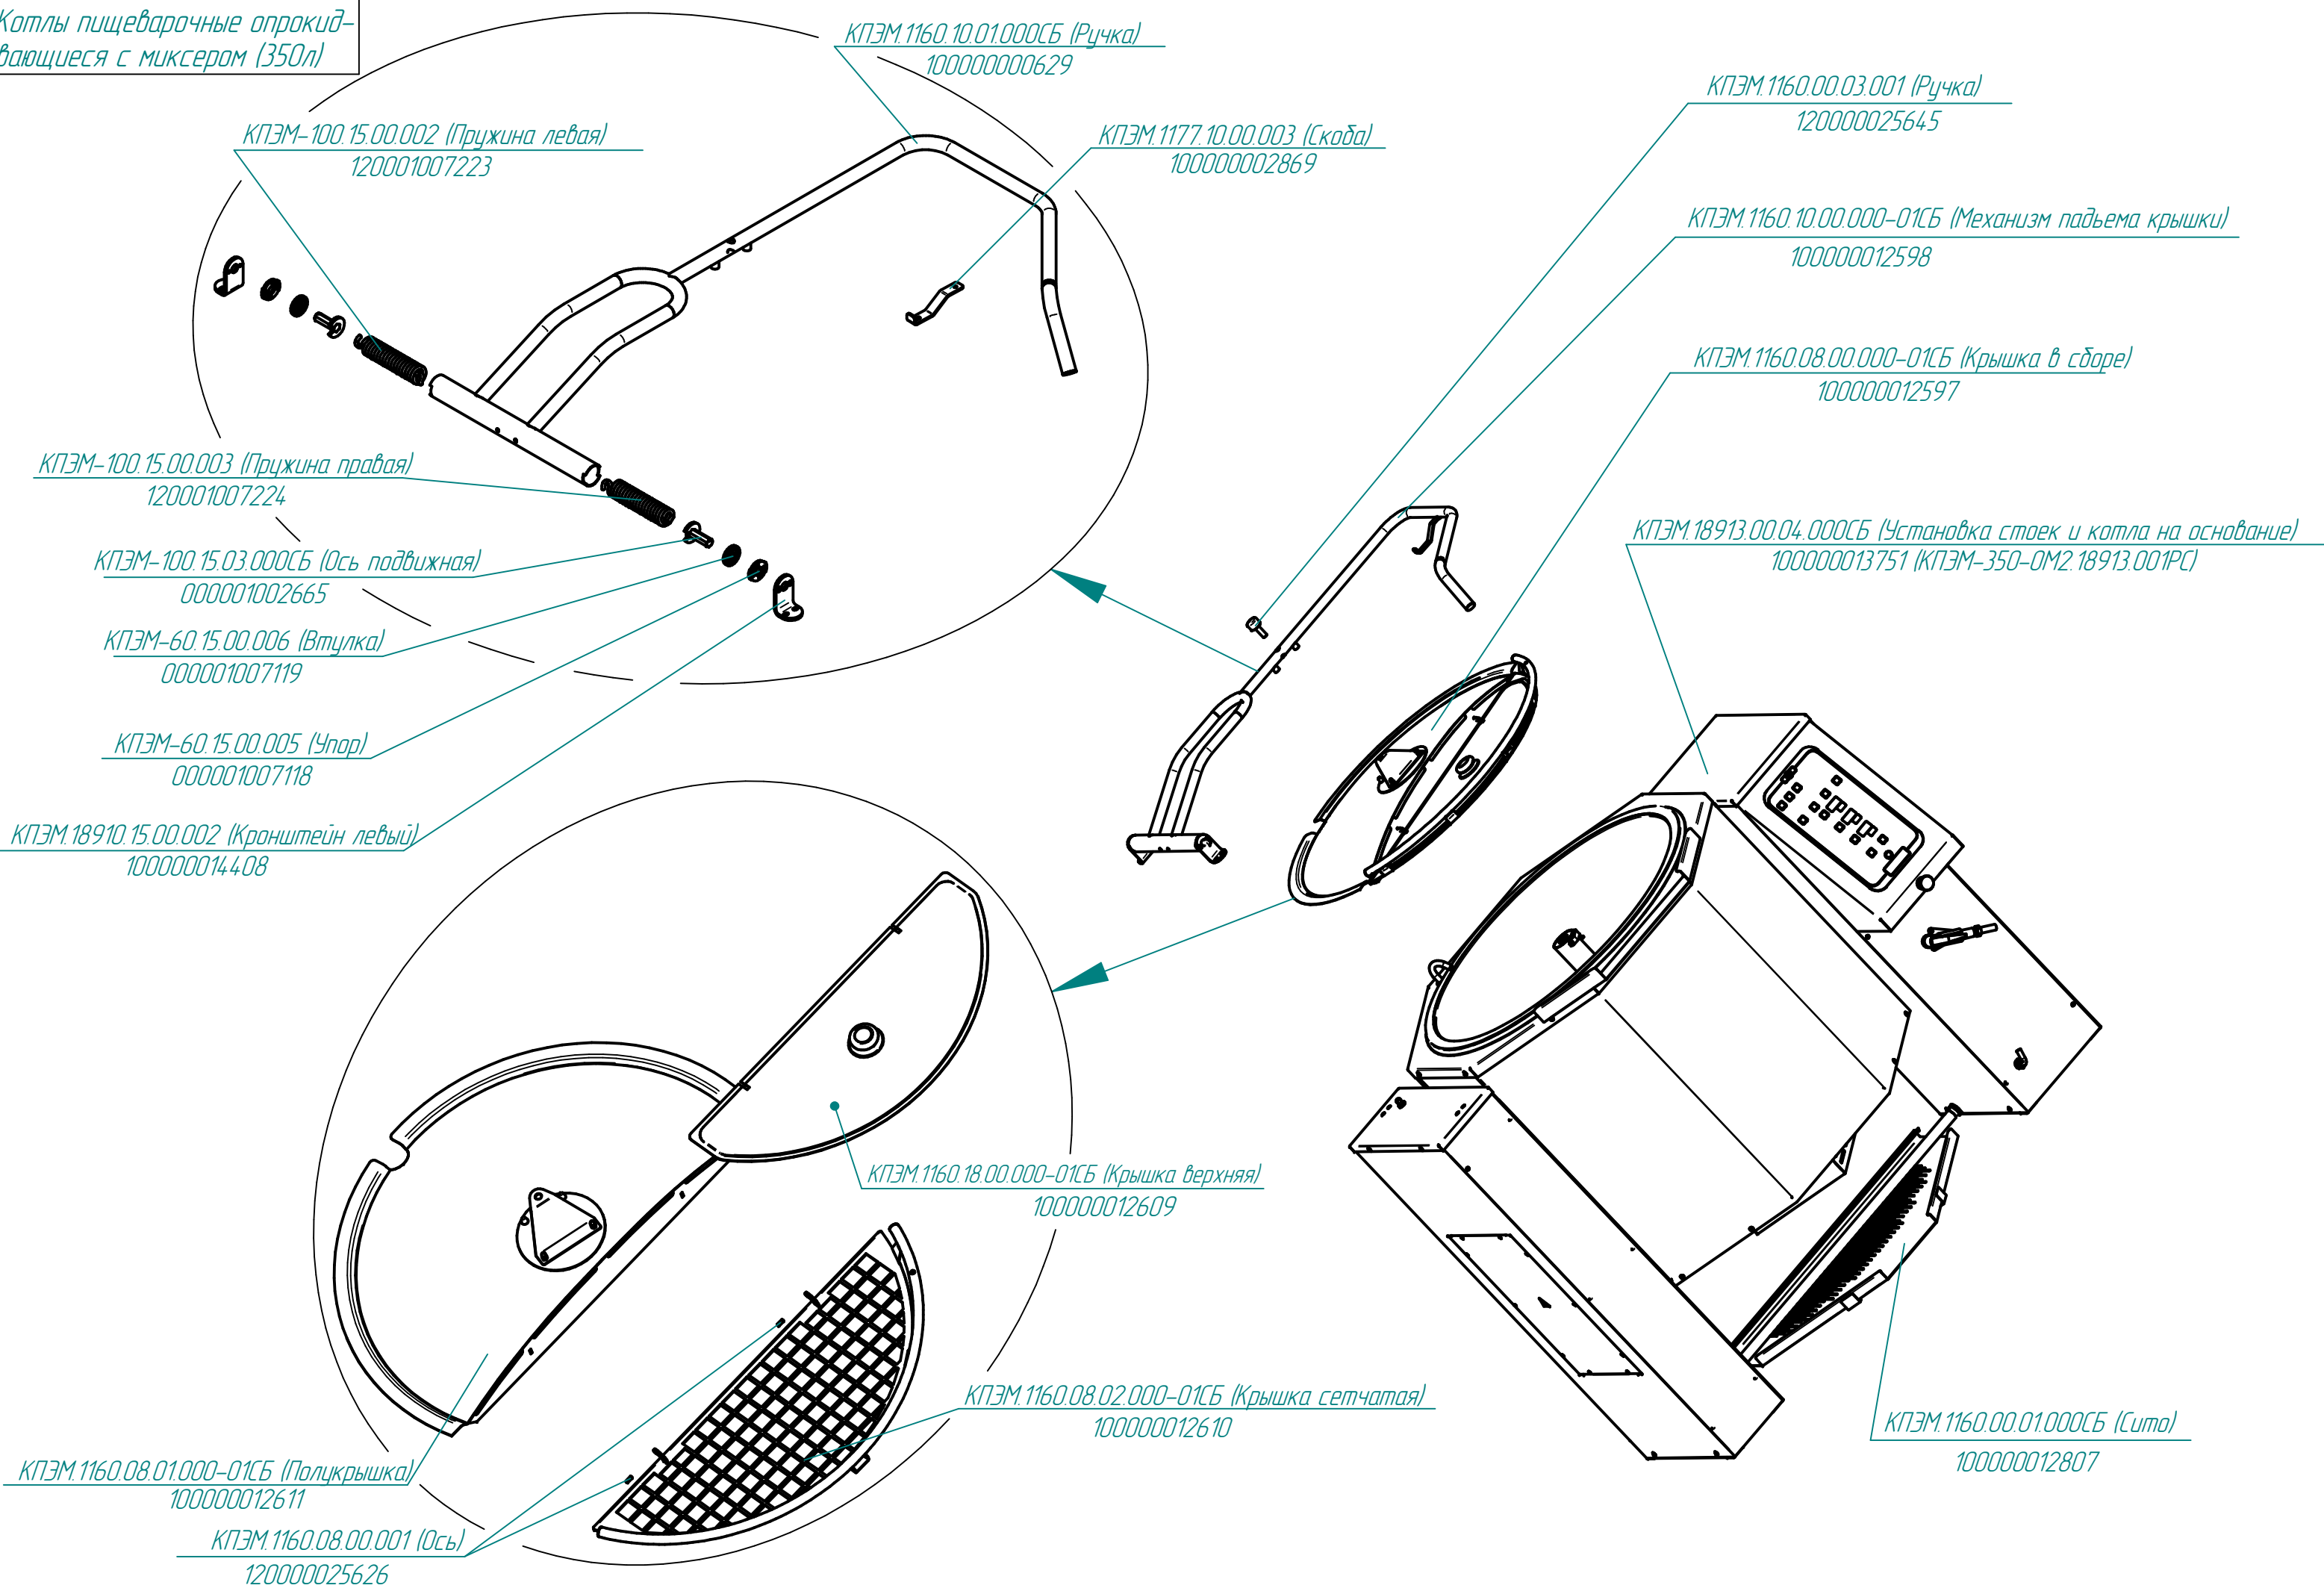

КПЭМ-350-0М2.18913.000РС  
Котлы пищеварочные опрокидывающиеся с миксером (350л)

КПЭМ-350-0М2.18913.001РС  
Котлы пищеварочные опрокидывающиеся с миксером(350 л)

КПЭМ.1160.17.00.000СБ (Кронштейн)  
100000000624

КПЭМ.18913.03.00.000СБ (Стойка левая в сборе)  
100000013754 (КПЭМ-350-0М2.18913.003РС)

КПЭМ.18913.02.00.000СБ (Стойка правая в сборе)  
100000013755 (КПЭМ-350-0М2.18913.002РС)

КПЭМ.18913.01.30.000СБ (Котел в сборе)  
100000013753(КПЭМ-350-0М2.18913.004РС)

**КПЭМ-350-0М2.18913.004РС**  
 Котлы пищеварочные опрокидывающиеся с миксером (350л)

КПЭМ350-0М2.18913.005РС  
Котлы пищеварочные опрокидывающиеся с миксером (350л)

Втулка медельная  
120000002546

Контроллер 38 рка3 КПЭМ  
120000061258

КПЭМ-350-0М2.18913.006РС  
Котлы пищеварочные опрокидывающиеся с миксером (350л)

КПЭМ.1546.01.13.000СБ (Коробка)  
100000001375

КПЭМ-60.20.00.000СБ (Датчик сухого хода)  
000001005871

КПЭМ-60.01.00.003-Н (Прокладка)  
000001007962