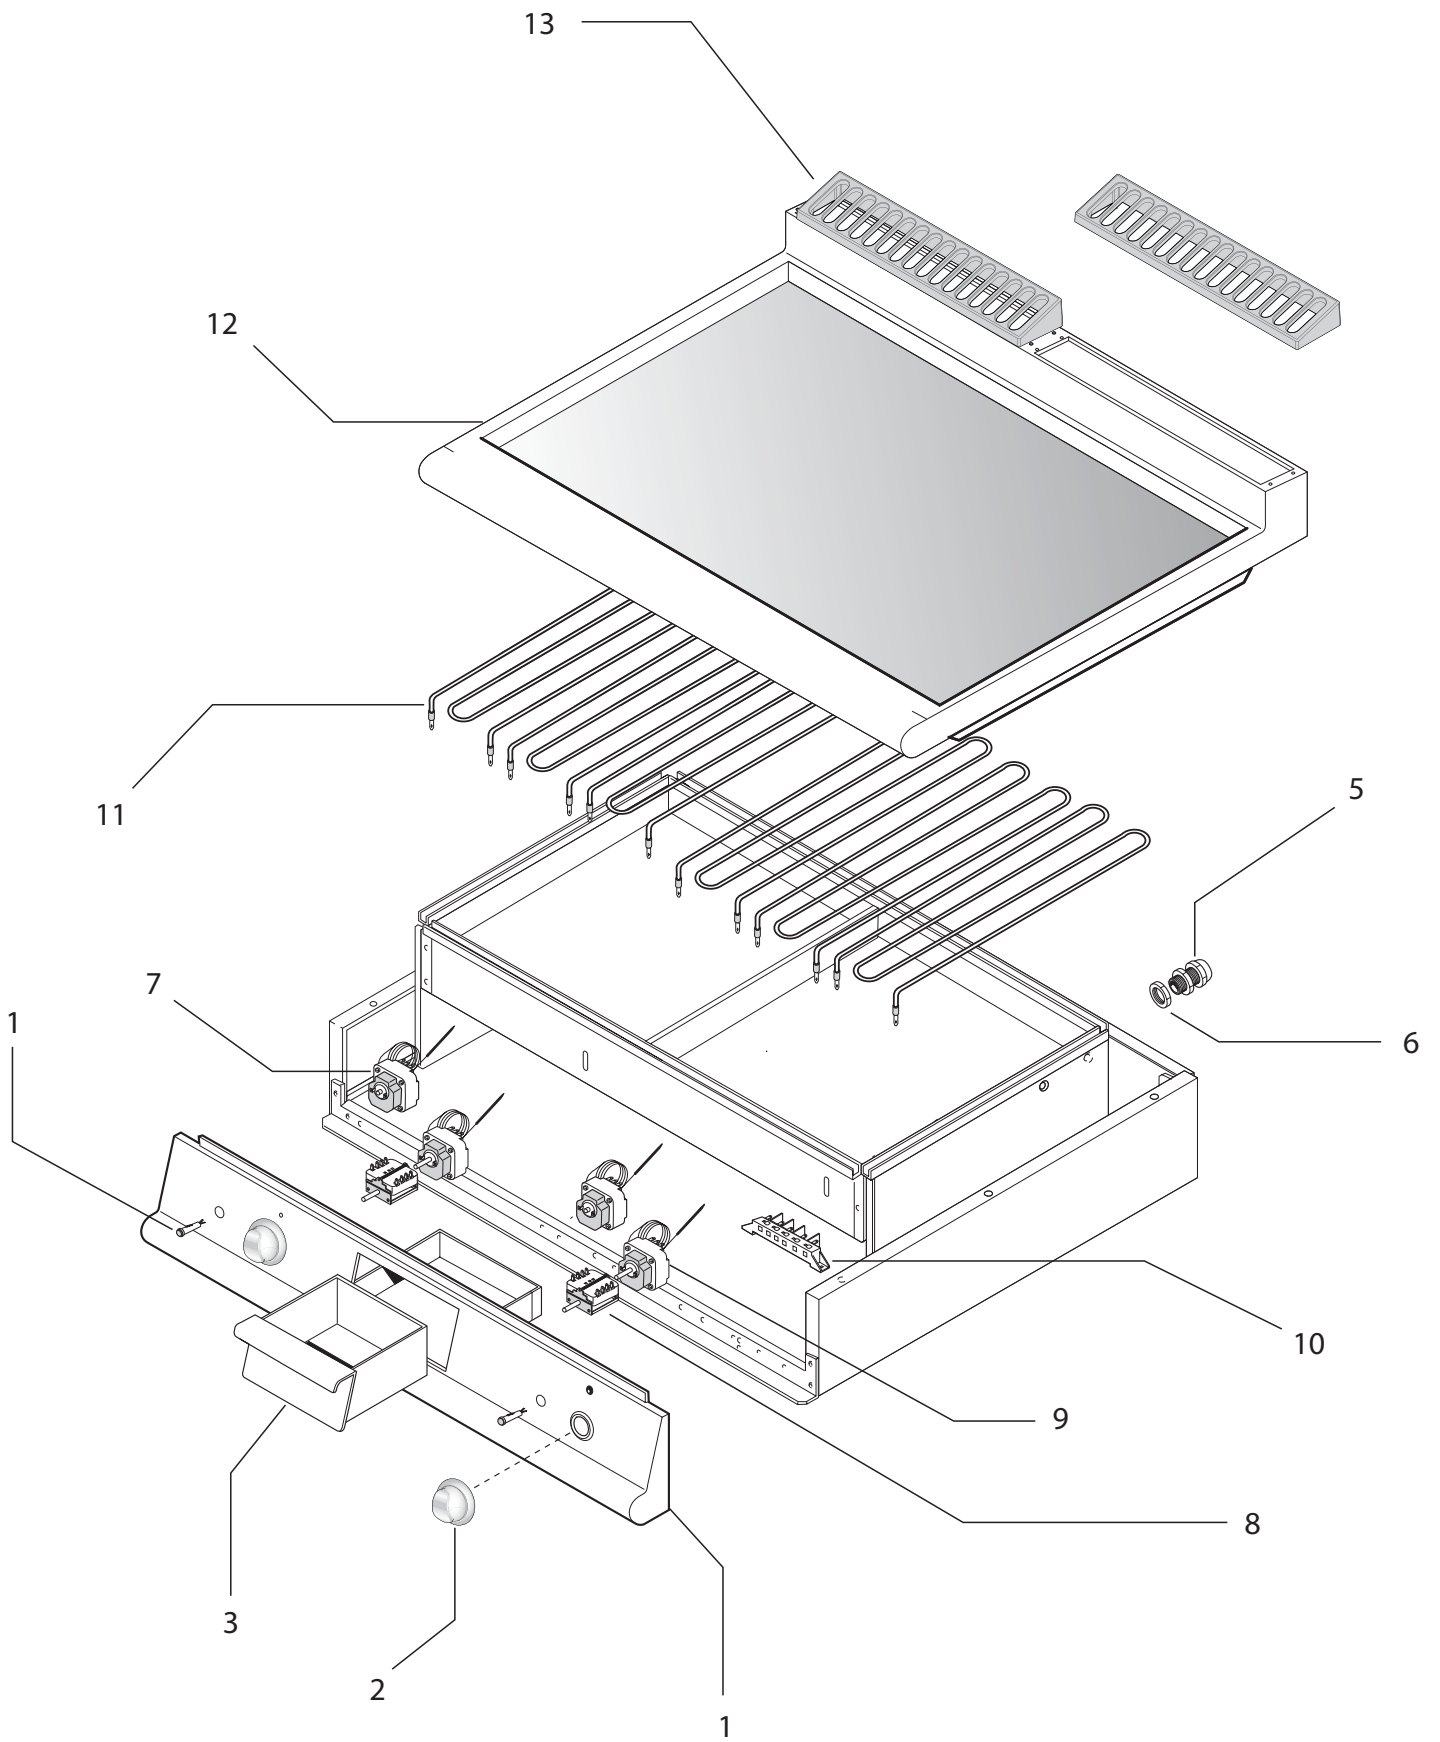

Thermische Geräte Serie 900
Elektro-Grillplatte
Artikel-Nr. 143030 (90FTVP/E815)

Explosionszeichnung / Ersatzteile

Bitte bei Ersatzteilbestellung immer Artikelnummer und Seriennummer mit angeben!

90FT/E800

Series 900
Electric Griddel Plate 90FT/E800

Table_A

POS.	CODE	PIECES	DESCRIPTION	DATA	C
1	CR0905320	1	CONTROL PANEL		
2	CR0902060	2	KNOB		C
3	CR0905070	1	DRAWER		
4	CR0587500	2	ORANGE LIGHT		
5	BN6A025550	1	CABLE RETAINER		
6	MA1037114500	1	LOCK NUT		
7	MA1878500	2	SAFETY THERMOSTATE		C
8	CR0686110	2	SWITCH		C
9	CR0582770	2	THERMOSTATE		C
10	CR0588170	1	TERMINAL BOARD		
11	CR0582840	6	HEATER		C
12	CR0903840	1	SMOOTH HOT PLATE		
12	CR0903870	1	CHROME HOT PLATE		
12	CR0903860	1	RIBBED HOT PLATE		
12	CR0903850	1	MIXED HOT PLATE		
13	CR0901240	2	EXHAUSTIN GRID		