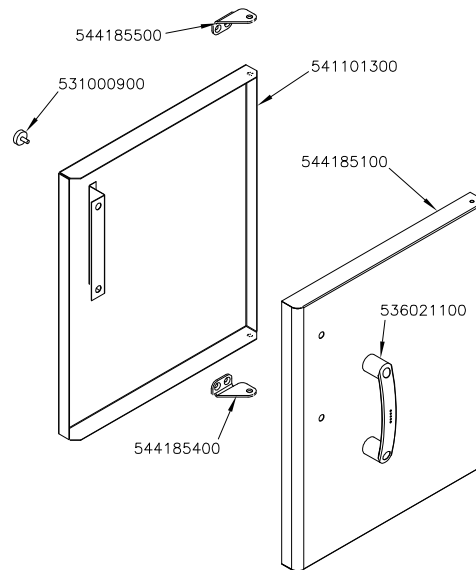

P-74/94 DX CF