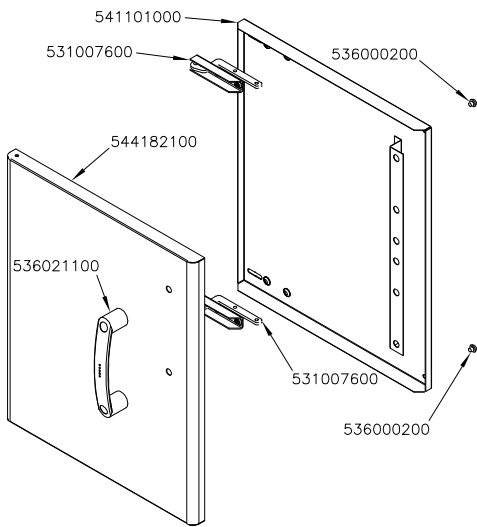

PORTE / DOORS / FLÜGELÜREN / PORTES N°≤0601

P-74/94 SX

560012800M00P00