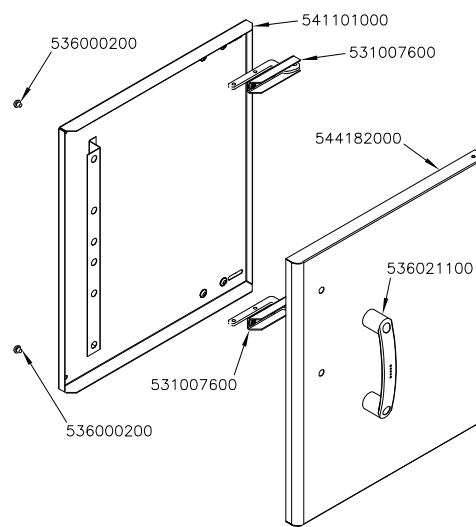

P-74/94 DX

560012800M00P00