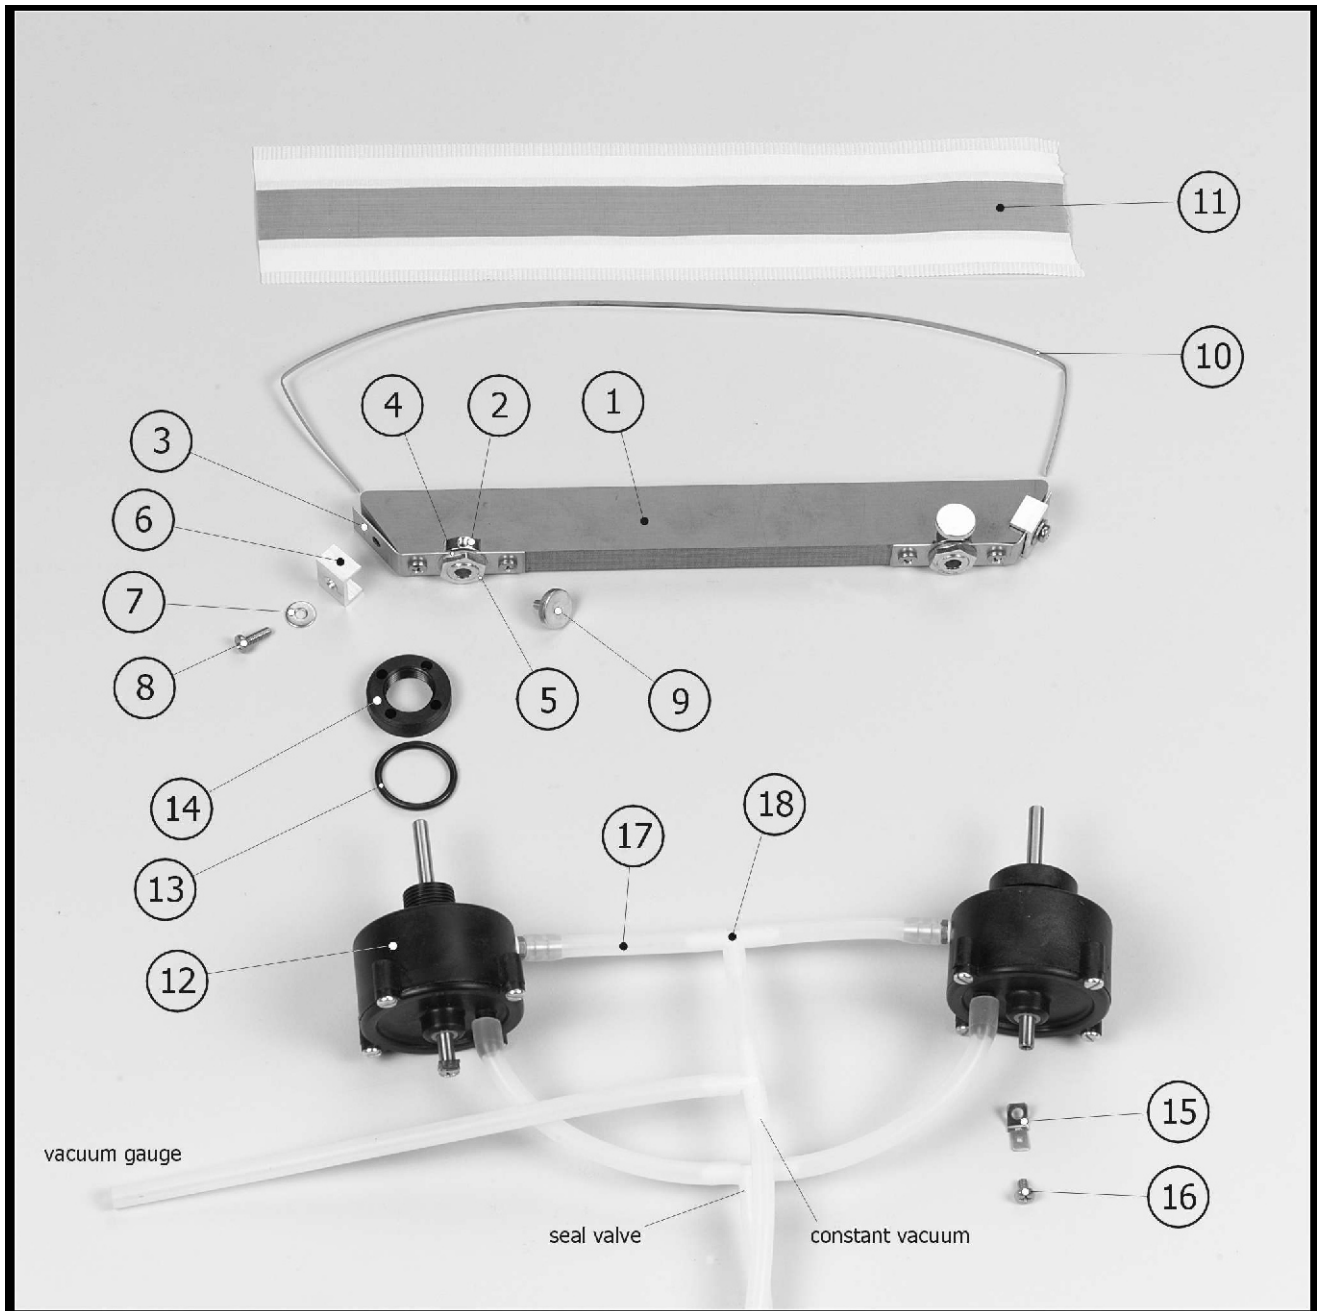

Zusammenstellungs Foto [4]
Schweißsystem
Mini Jumbo & Jumbo Plus

Foto d'assemblage [4]
Système de soudure
Mini Jumbo & Jumbo Plus

Zusammenstellungs Foto [4] Schweißsystem Mini Jumbo & Jumbo Plus

<i>Pos</i>	<i>Art. Nr.</i>	<i>Umschreibung</i>
1	0400000	Schweißlinie Basisteil
2	0304001	Büchse
3	0304100	Platte Schweißlinie
4	0010033	Flachdichtring
5	0261052	Mutter
6	0304015	Schweißdrahtklammer
7	0010018	Flache Scheibe
8	0041102	Linsenschraube mit Kreuzschlitz (H)
9	0065010	Rändelschraube niedrig
10	0305000	Schweißdraht
11	0305510	Teflon
12	0286000	Zylinder
13	0287010	O-Ring Schweißzylinder
14	0287055	Mutter Schweißzylinder
15	0200090	Erdklemme
16	0041101	Linsenschraube mit Kreuzschlitz (H)
17	0320224	Schlauch
18	0260020	T-Stück

Foto d'assemblage [4] Système de soudure Mini Jumbo & Jumbo Plus

<i>Description</i>
poutre de soudure du composant de base
douille de la poutre de soudure
tôle de la poutre de soudure
bague d'étanchéité
écrou
bride de fil de soudure
rondelle plate
vis à tête cylindrique bombée à empreinte cruciforme (H)
vis moletée basse
fil de soudure
bande adhésive en téflon
cylindre
joint torique cylindre
écrou cylindre
borne de masse
vis à tête cylindrique bombée à empreinte cruciforme (H)
flexible
raccord en T