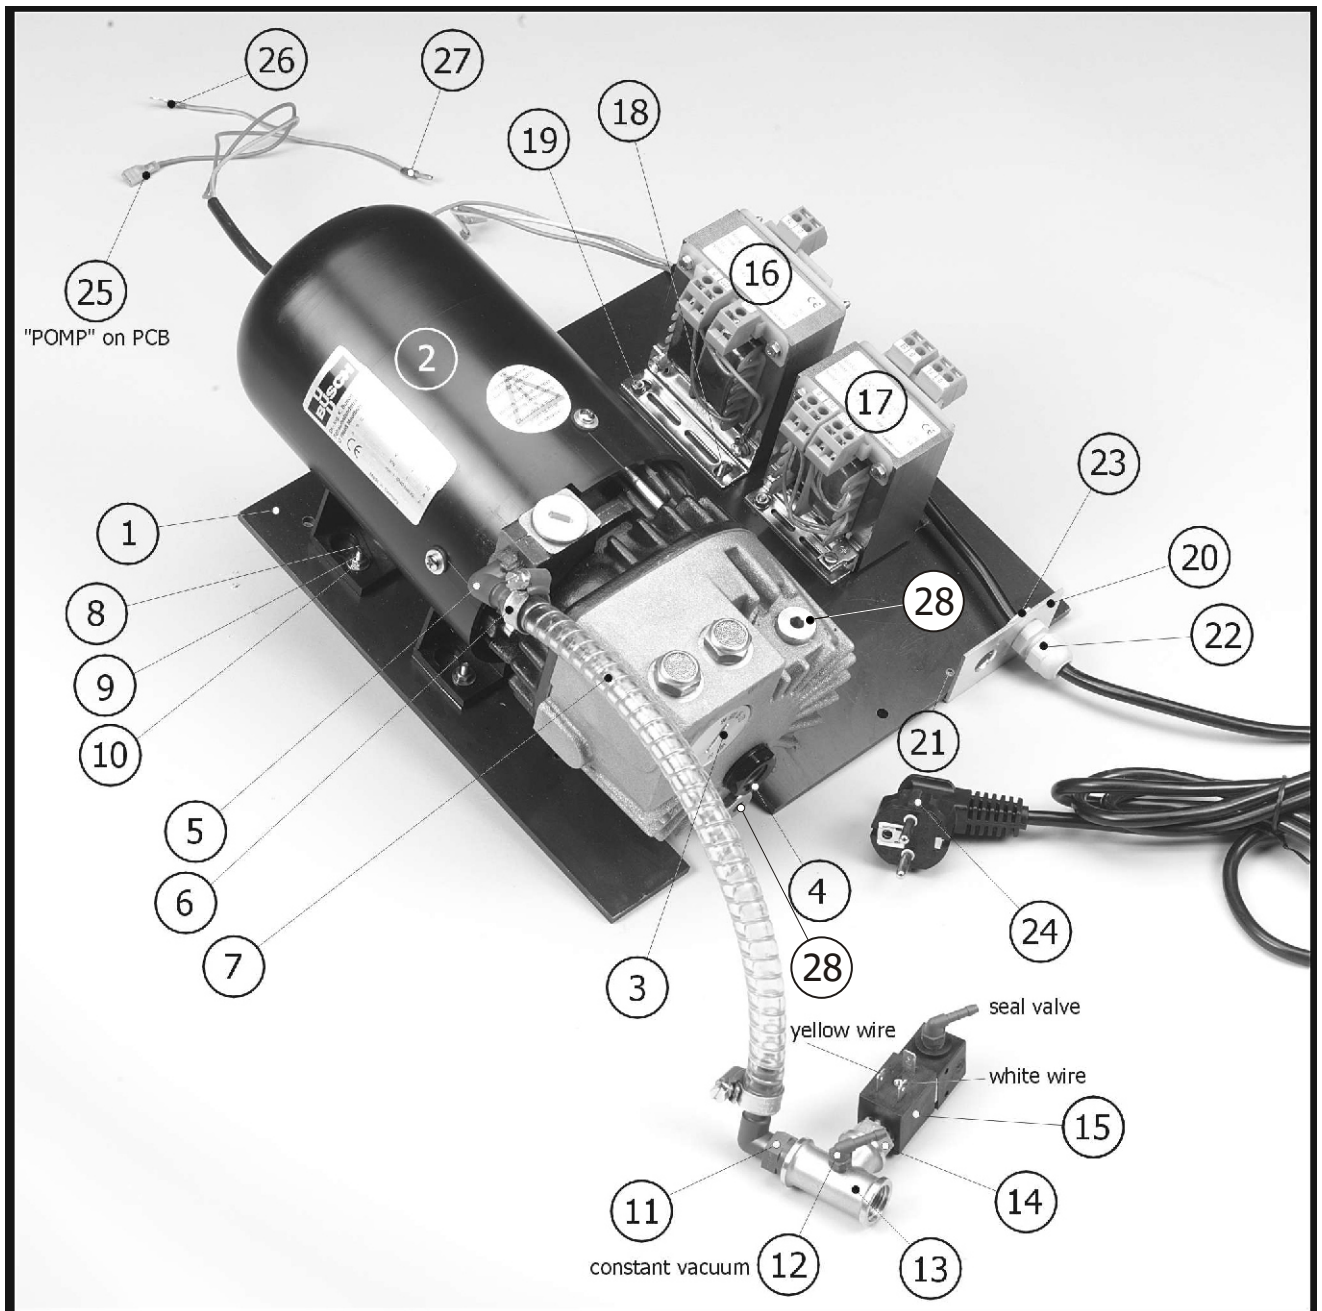

Zusammenstellungs Foto [3]
Komponentenplatte
Jumbo Plus

Foto d'assemblage [3]
Plaque des composants
Jumbo Plus

Zusammenstellungs Foto [3] Komponentenplatte Jumbo Plus

<i>Pos</i>	<i>Art. Nr.</i>	<i>Umschreibung</i>
1	0900404	Komponentenplatte
2	0431300	Vakuumpumpe
3	0939001	Ölnebelfilter
4	0438010	Ölschauglas
5	0260303	Schlauchtülle Winkel
6	0268890	Schlauchklammer
7	0322000	Vakuumschlauch
8	0041106	Linsenschraube mit Kreuzschlitz (H)
9	0020026	Sechskant-Sicherheitsmutter mit Kunststoffring
10	0010014	Flache Scheibe
11	0260303	Schlauchtülle Winkel
12	0260005	Schlauchtülle Winkel
13	0260519	T-Stück
14	0414010	Verlaufring
15	0280024	3/2-Wege Magnetventil
16	0223020	Schweißtransformator
17	0223010	Steuertransformator
18	0041102	Linsenschraube mit Kreuzschlitz (H)
19	0041105	Linsenschraube mit Kreuzschlitz (H)
20	0380010	Überwürfmutterplatte
21	0042100	Senkschraube mit Schlitz
22	0203001	Überwürfmutter
23	0203096	Mutter Überwürfmutter
24	0201100	Speisekabel
25	0200320	Vollisolierte Stechhülse blau
26	0200310	Ringzunge M4 Rot
27	0200700	Verbindungsstecker
28	0399105	Ölfüll- und Ablassschraube mit o-Ring
	0439502	Öl für Jumbo Plus 0,2 l

Foto d'assemblage [3] Plaque des composants Jumbo Plus

<i>Description</i>
plaque des composants
pompe à vide
filtre de gaz d'huile
voyant de niveau d'huile
embout pour flexible coudé
collier de flexible
flexible de vide
vis à tête cylindrique bombée à empreinte cruciforme (H)
écrou auto-frein hexagonal avec anneau plastique
rondelle plate
embout pour flexible coudé
embout pour flexible coudé
raccord en T
bague de réduction int-ext
valve NC à 3/2 voies
transformateur de soudure
commande transformateur
vis à tête cylindrique bombée à empreinte cruciforme (H)
vis à tête cylindrique bombée à empreinte cruciforme (H)
plaque à manchon
vis à tête fraisée fendue
manchon
manchon d'écrou de connexion
câble réseau
sabot coulissant complètement isolé
langue à bague
broche de connecteur
vis d'huile joint torique
huile pour Jumbo Plus 0,2 l