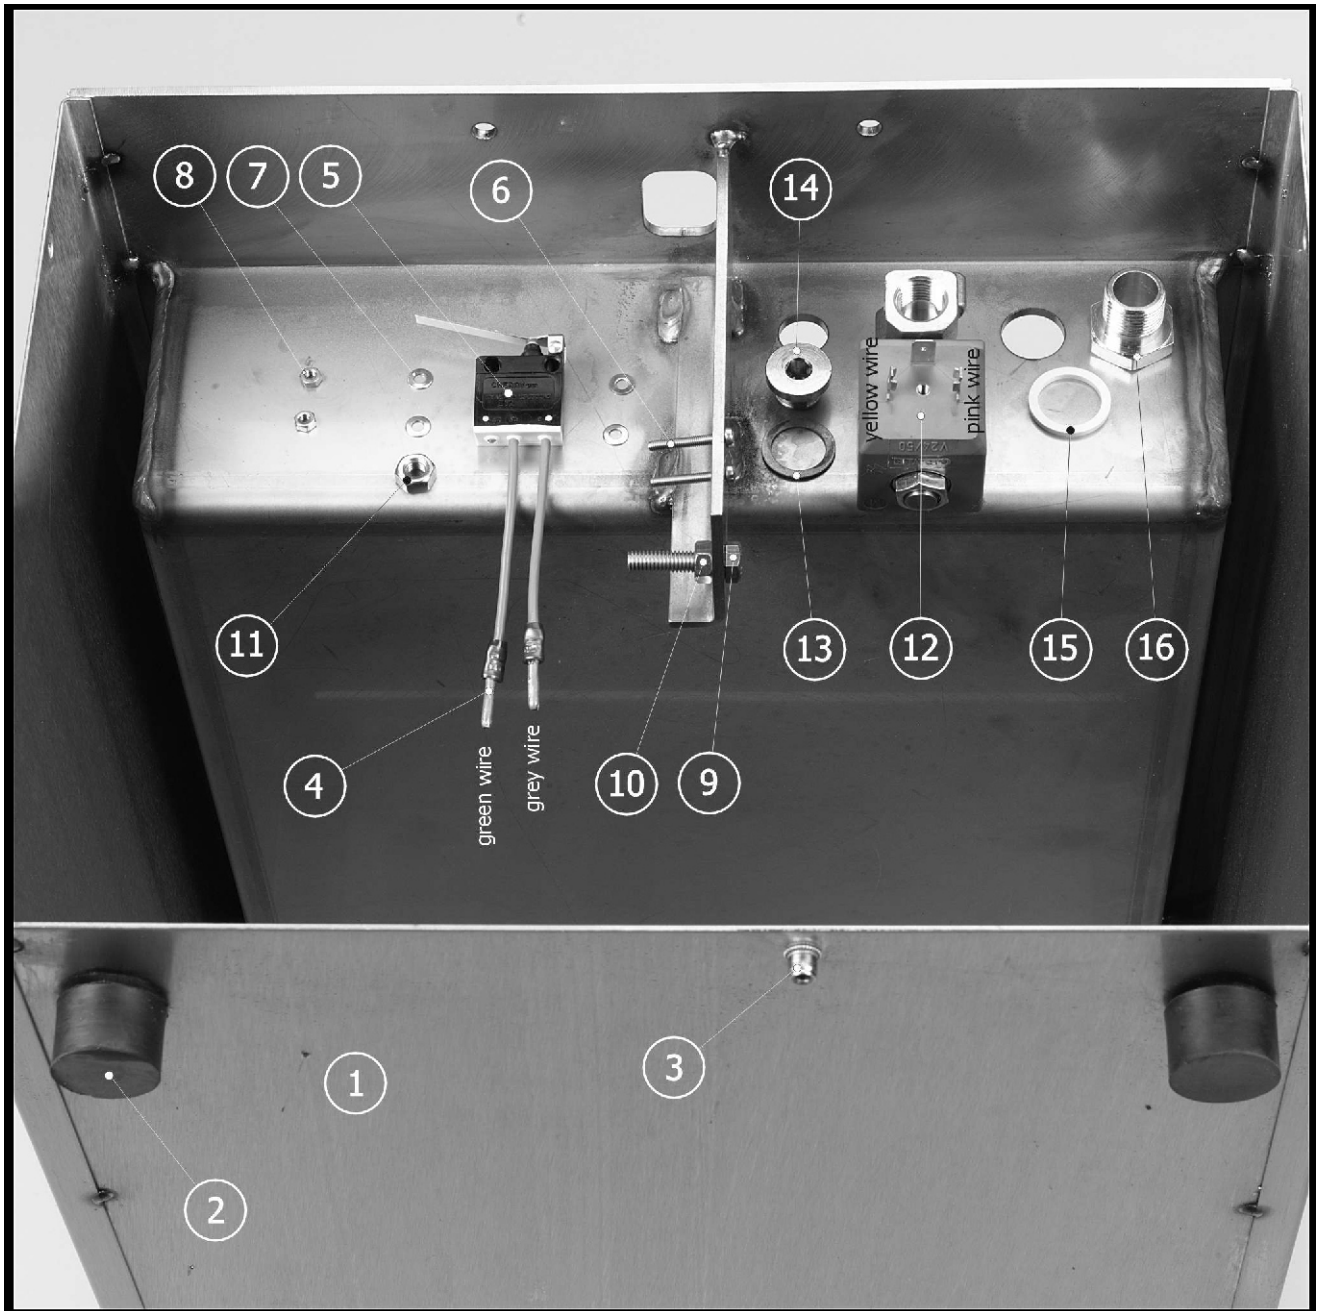

**Samenstellingsfoto [1]
Onderstel en kamer
Mini Jumbo & Jumbo Plus**

**Assemblypicture [1]
Chassis and chamber
Mini Jumbo & Jumbo Plus**

Samenstellingsfoto [1] Onderstel en kamer Mini Jumbo & Jumbo Plus

<i>Pos</i>	<i>Art. Nr.</i>	<i>Omschrijving</i>
1	0390075	onderstel Jumbo compleet met bak
2	0065550	cilindrische trillingsdemper
3	0065001	blindklinkmoer met verzonkenkop
4	0200700	steker pin
5	0220100	micro schakelaar
6	0041210	cilinderschroef met zaagsnede
7	0010010	vlakke sluitring
8	0020020	zeskantmoer
9	0031258	zeskanttapbout
10	0020030	zeskantmoer
11	0020035	zelfborgende zeskantmoer met kunststof ring
12	0280020	2/2 weg ventiel NC
13	0010033	afdichtring
14	0261010	softair plug
15	0065752	afdichtring
16	0401010	afzuigmond

Assemblypicture [1] Chassis and chamber Mini Jumbo & Jumbo Plus

<i>Description</i>
chassis and chamber Jumbo
cylindrical mounting
blind rivet nuts with cylindrical head
male connector
micro switch
slotted cheese head screw
plain washer
hexagon nut
hexagon headscrew
hexagon nut
prevailing torque type hexagon nut with plastic insert
2/2 way valve NC
sealing washer
softair plug
sealing washer
vacuum inlet