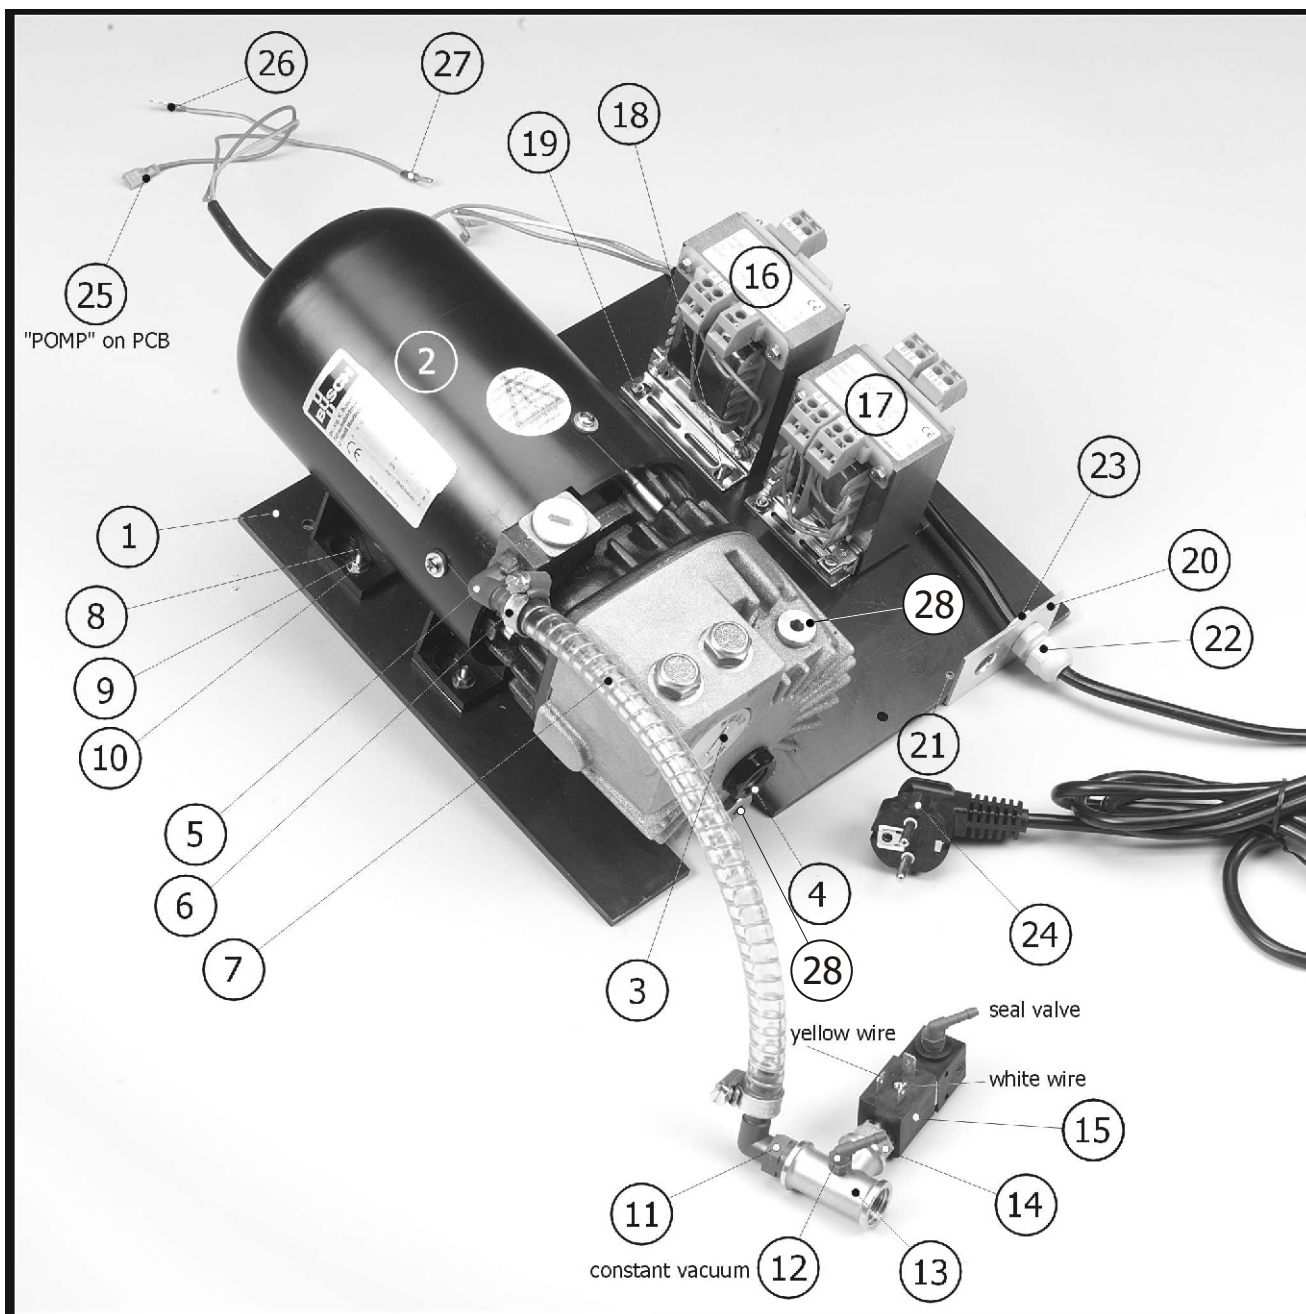

**Samenstellingsfoto [3]
Componentenplaat
Jumbo Plus**

**Assemblepicture [3]
Component plate
Jumbo Plus**

Samenstellingsfoto [3] Componentenplaat Jumbo Plus

<i>Pos</i>	<i>Art. Nr.</i>	<i>Omschrijving</i>
1	0900404	componentenplaat
2	0431300	vacuumpomp
3	0939001	olienevelfilter
4	0438010	oliepijlglas
5	0260303	slangpilaar haaks
6	0268890	slangklem
7	0322000	zuigslang
8	0041106	bolcilinder schroef met kruisgleuf (H)
9	0020026	zelfborgende zeskantmoer met kunststof ring
10	0010014	vlakke sluitring
11	0260303	slangpilaar haaks
12	0260005	slangpilaar haaks
13	0260519	T-stuk bi-bi-bi
14	0414010	verloopring bi-bu
15	0280024	3/2 weg ventiel NC
16	0223020	sealtransformator
17	0223010	transformator bediening
18	0041102	bolcilinder schroef met kruisgleuf (H)
19	0041105	bolcilinder schroef met kruisgleuf (H)
20	0380010	wartelplaat
21	0042100	verzonken schroef met zaaggleuf
22	0203001	wartel
23	0203096	wartel connectiemoer
24	0201100	netsnoer
25	0200320	volledig geïsoleerde schuifschoen
26	0200310	ringtong
27	0200700	steker pin
28	0939105	olievl en aftapplug met o-ring
	0439502	olie voor Jumbo Plus 0,2 l

Assemblypicture [3] Component plate Jumbo Plus

<i>Description</i>
component plate
vacuum pump
oil exhaust filter
oil sight glass
hose coupling angled
hose coupling
vacuum hose
cross recessed raised cheese head screw (H)
prevailing torque type hexagon nut with plastic insert
plain washer
hose coupling angled
hose coupling angled
T-piece
reducing ring
3/2 way valve NC
seal transformer
power transformer
cross recessed raised cheese head screw (H)
cross recessed raised cheese head screw (H)
union nut plate
slotted countersunk head screws
union nut
checknut
powercord
fully insulated receptacle blue
ring tongue M4 red
male connector
oil fill and drain plug with o-ring
oil for Jumbo Plus 0.2 l