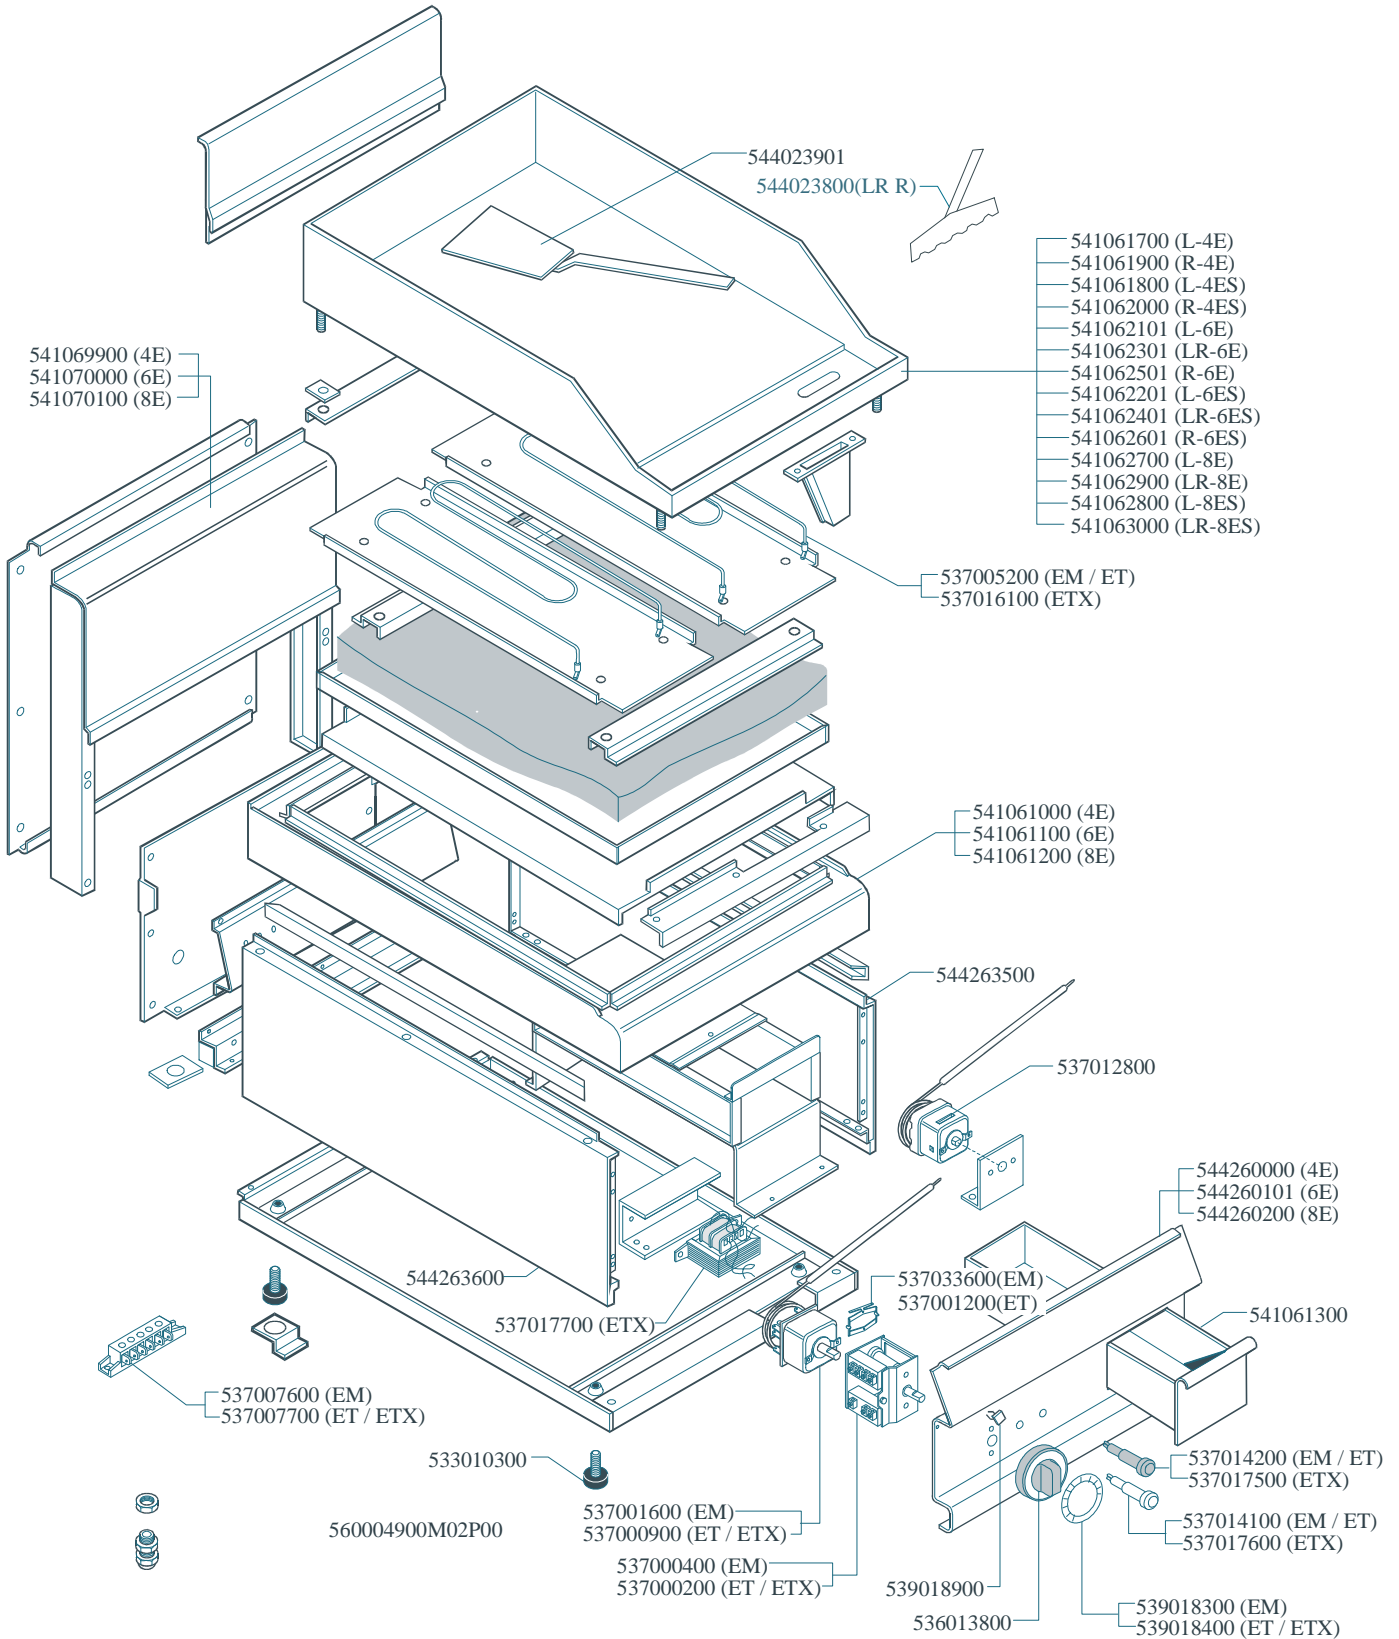

MAGIC PROF 65

ELETTRICO / ELECTRIC / ELEKTRO / ELECTRIQUE

FT...-4E... FT...-6E... FT...-8E... FT...-4ETX FT...-6ETX FT...-8ETX

Page	Pos	Code	Description
001		544023901	SPATTLE FOR FRY-TOP
001		544023800	
001		541062900	PLATE FTLR-8E
001		541063000	CHROME PLATE FOR FTLR-8ES
001		541070100	NEUTRAL SPACER 8
001		537016100	HEATING ELEMENT 1500W 440V FT 65
001		541061200	UPPER PLATE FT-8
001		544263500	RIGHT SIDE S.65
001		537012800	SAFETY THERMOSTAT 420°C THREEPHASE
001		544260200	CONTROL PANEL FT/C-8E
001		541061300	DRIP TRAY FOR FT 65
001		537017500	GREEN WARNING LIGHT LOW BUD 110V
001		537017600	WHITE WARNING LIGHT LOW BUD 110V
001		539018400	ADHESIVE GRADUATED DISC FOR KNOB
001		539018900	INDEX FOR KNOB
001		536013800	KNOB D.70 BLACK 6*5 WITH SPRING
001		537017700	TRANSFORMER 440V/100V 10VA
001		537000900	THERMOSTAT 50-320°C THREEPHASE
001		537000200	COMMUTATOR 1 POS. 3PHASE S.49 16A
001		544263600	LEFT SIDE S.65
001		533010300	ADJUSTABLE FOOT M10*20 D.23
001		537007700	TERMINAL BLOCK THREEPHASE 40A