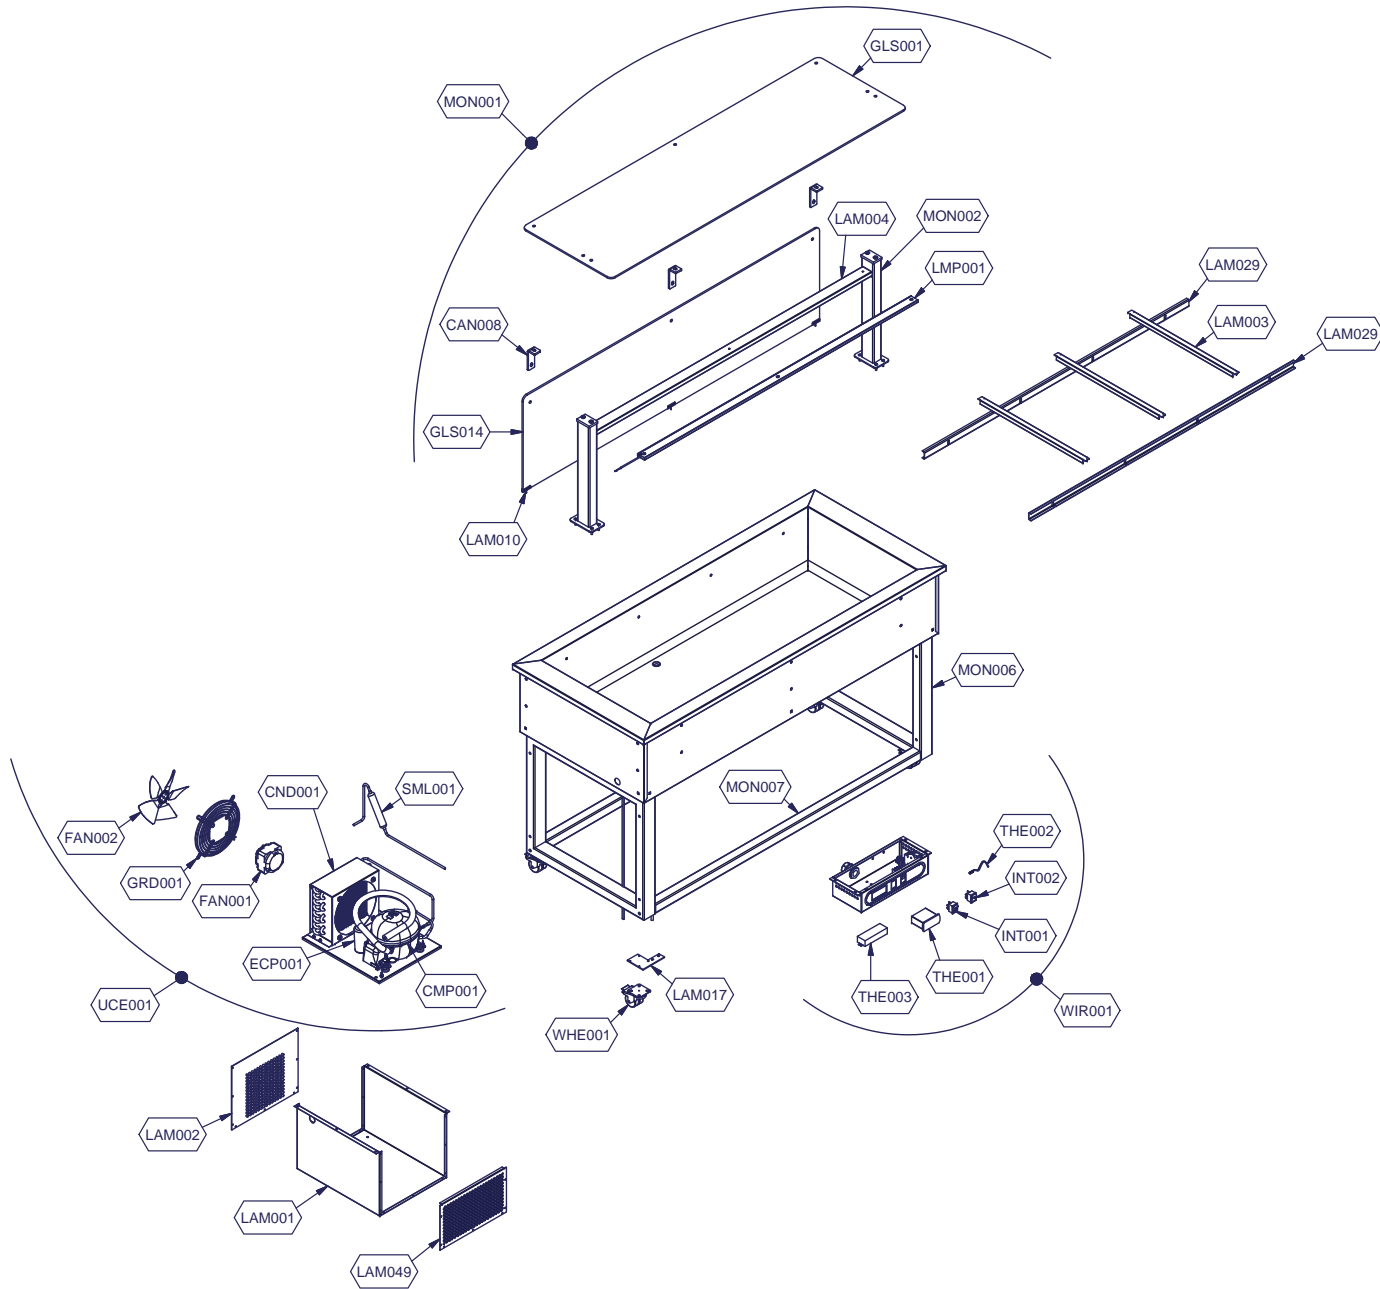

Kühlung Büffet-Element

Artikel-Nr. 651089 (9BESS3FIF0A91 / SOUL SERVICE STAND GREEN 3)

Explosionszeichnung / Ersatzteile

Bitte bei Ersatzteilbestellung immer Artikelnummer und Seriennummer mit angeben!

Cod. ESP351

Denominazione: SERVICE-STAND GREEN INCORPORATO

Data: 09/04/13

INDICE DI MODIFICA: 00

	PARAM.	OPTIONAL
⚡		
SCE001	TAR001	OPT

Code	Description	Notes
74702120	FISSA CRISTALLO	
74865722	COMPRESSOR	
74837032	CONDENSER	5
74867008	COMPRESSOR ELECTRICAL PARTS	2
74848101	FAN	2
74848156	FAN BLADE	2
72538782	SUPERSTRUCTURE TOP GLASS	
72538772	VETRO FRONTALE	
74845144	FAN GRID	
74742008	MAIN ON/OFF SWITCH	2
74742017	LIGHT ON/OFF SWITCH	2
72539510	CONDENSING UNIT SUPPORT	
72539512	CONDENSING UNIT GRID	
72556044	PAN SUPPORT	
72539082	LED LIGHTING COVERING	
72557114	GLASS SUPPORT	
72539674	FRAME FIXING KIT	
72539482	PANS SUPPORTS	
72539514	PROTECTION GRID	
72539042	LED LIGHTING	
73668702	SUPERSTRUCTURE	
72539070	SUPERSTRUCTURE SIDE SUPPORT	
72539680	SIDE FRAME	
72539692	FRONT BOTTOM FRAME	
SC850	ELECTRICAL WIRING	
73670236	DRIER FILTER	2
RIF.TAR.B01	CONTROLLER PRESETTING SERVICE	1
74700881	UNSETTED ELECTRONIC CONTROLLER	1
74700916	PROBE	1
74700892	LED POWER PACK	1
74861322	FULL CONDENSING UNIT	
74708007	CASTOR/FEET	
73669900	POWER BOX	