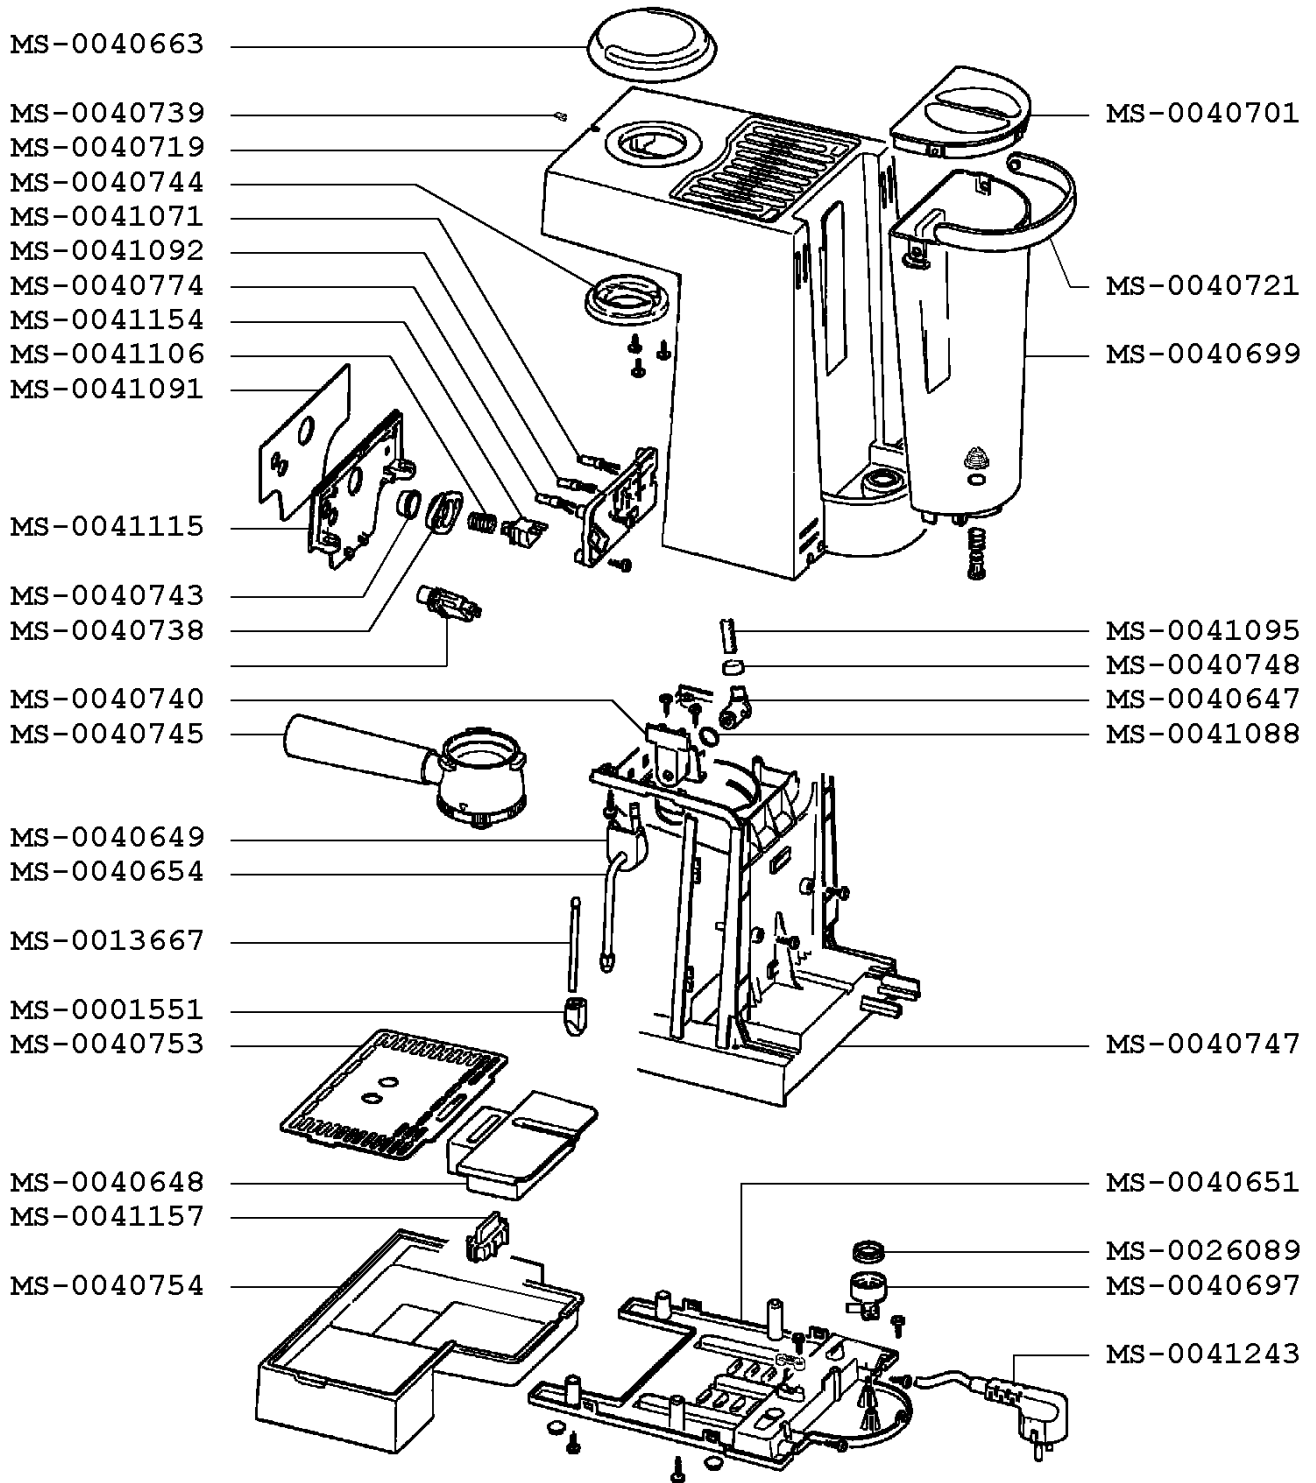

KRUPS

XP502010

KRUPS

XP502010