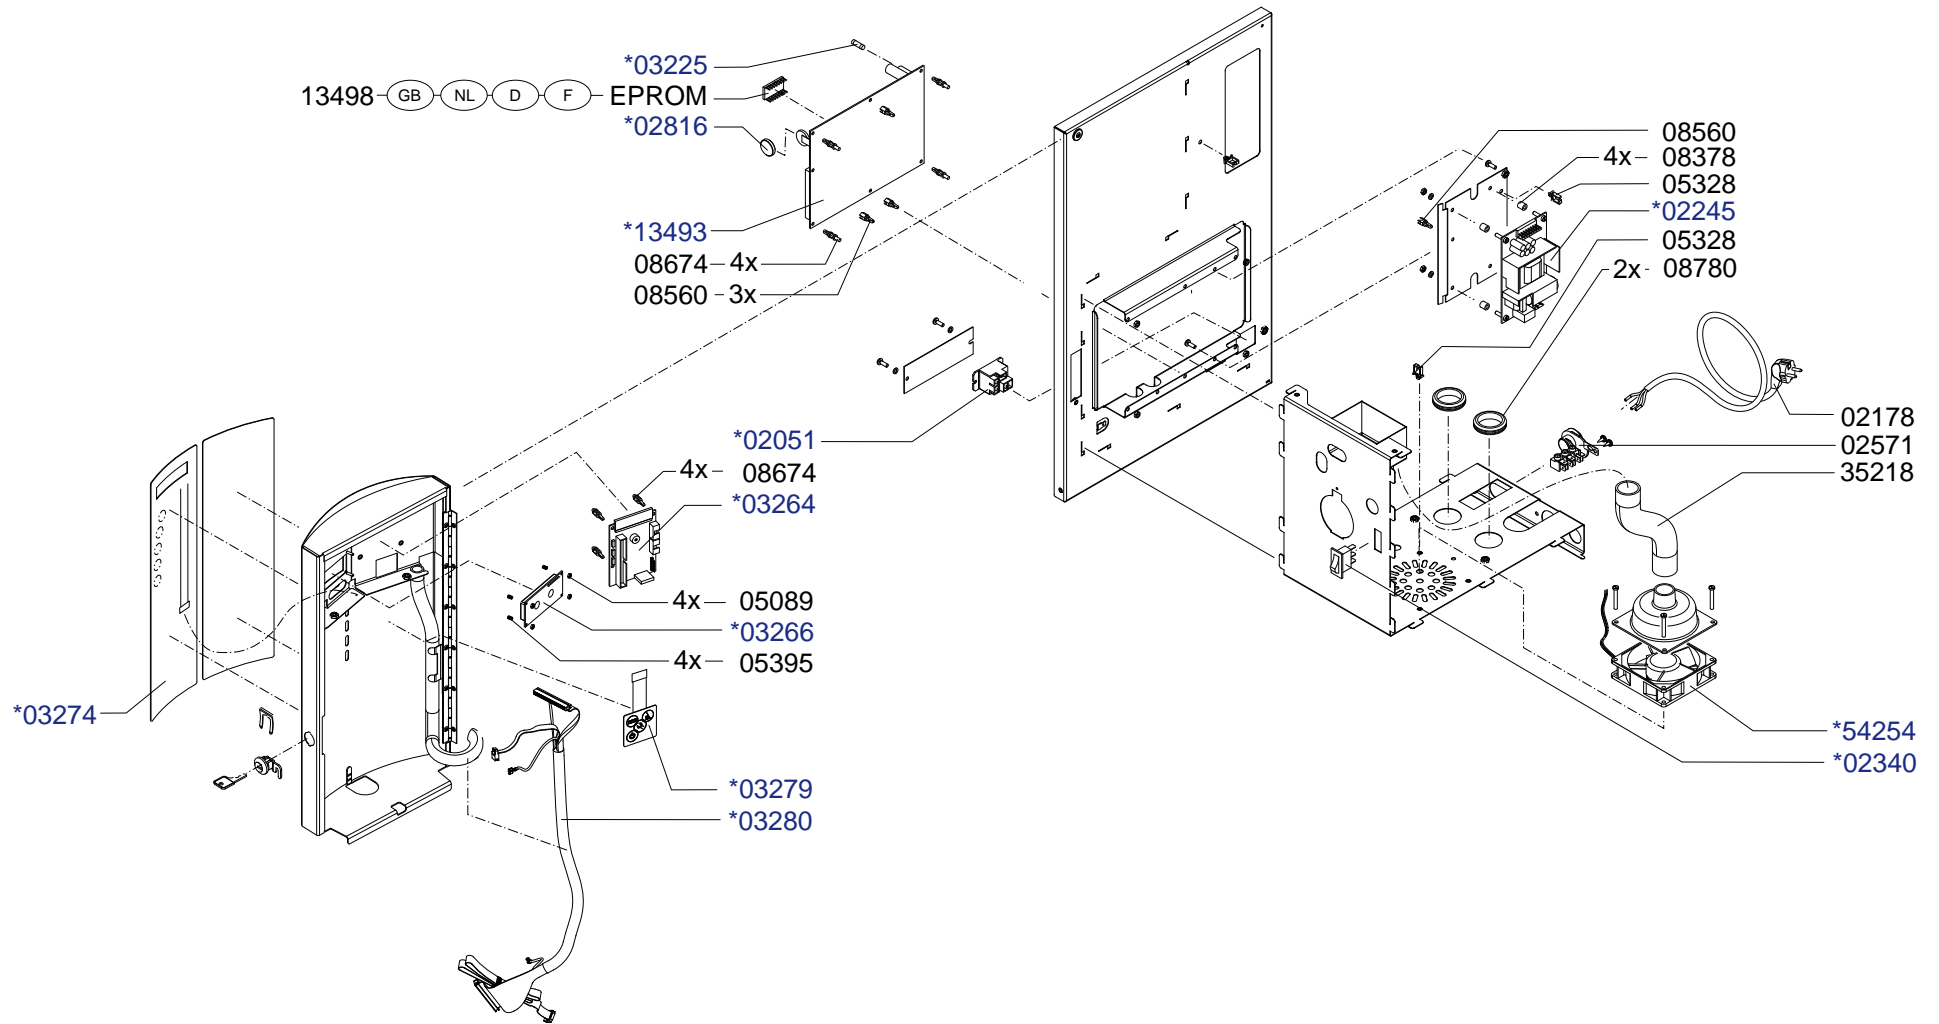

From mach. nr. 40 21761

* Recommended Spare Part

Type : OptiVend Choco
 Artikel : 10450

From mach. nr. : 30 17802
 Date : 09-2005

Page : 1-3
 Rev. : 1.3

Drawer: MT
 Date : 17-06-2008

Rated voltage : 1N~220-240V 50-60Hz 3275W

Spare Parts Info

***** **Animo** *****
Assen - Holland

www.animo.eu

* Recommended Spare Part

Type : OptiVend Choco	From mach. nr. : 3O 17802	Page : 2-3	Drawer : MT
Artikel : 10450	Date : 09-2005	Rev. : 1.3	Date : 17-06-2008
Rated voltage : 1N~220-240V 50-60Hz 3275W	Spare Parts Info	***** Animo ***** Assen - Holland	www.animo.eu

Type : OptiVend Choco	From mach. nr. : 30 17802	Page : 3-3	Drawer : MT
Artikel : 10450	Date : 09-2005	Rev. : 1.3	Date : 17-06-2008
Rated voltage : 1N~220-240V 50-60Hz 3275W	Spare Parts Info	***** Animo ***** Assen - Holland	www.animo.eu