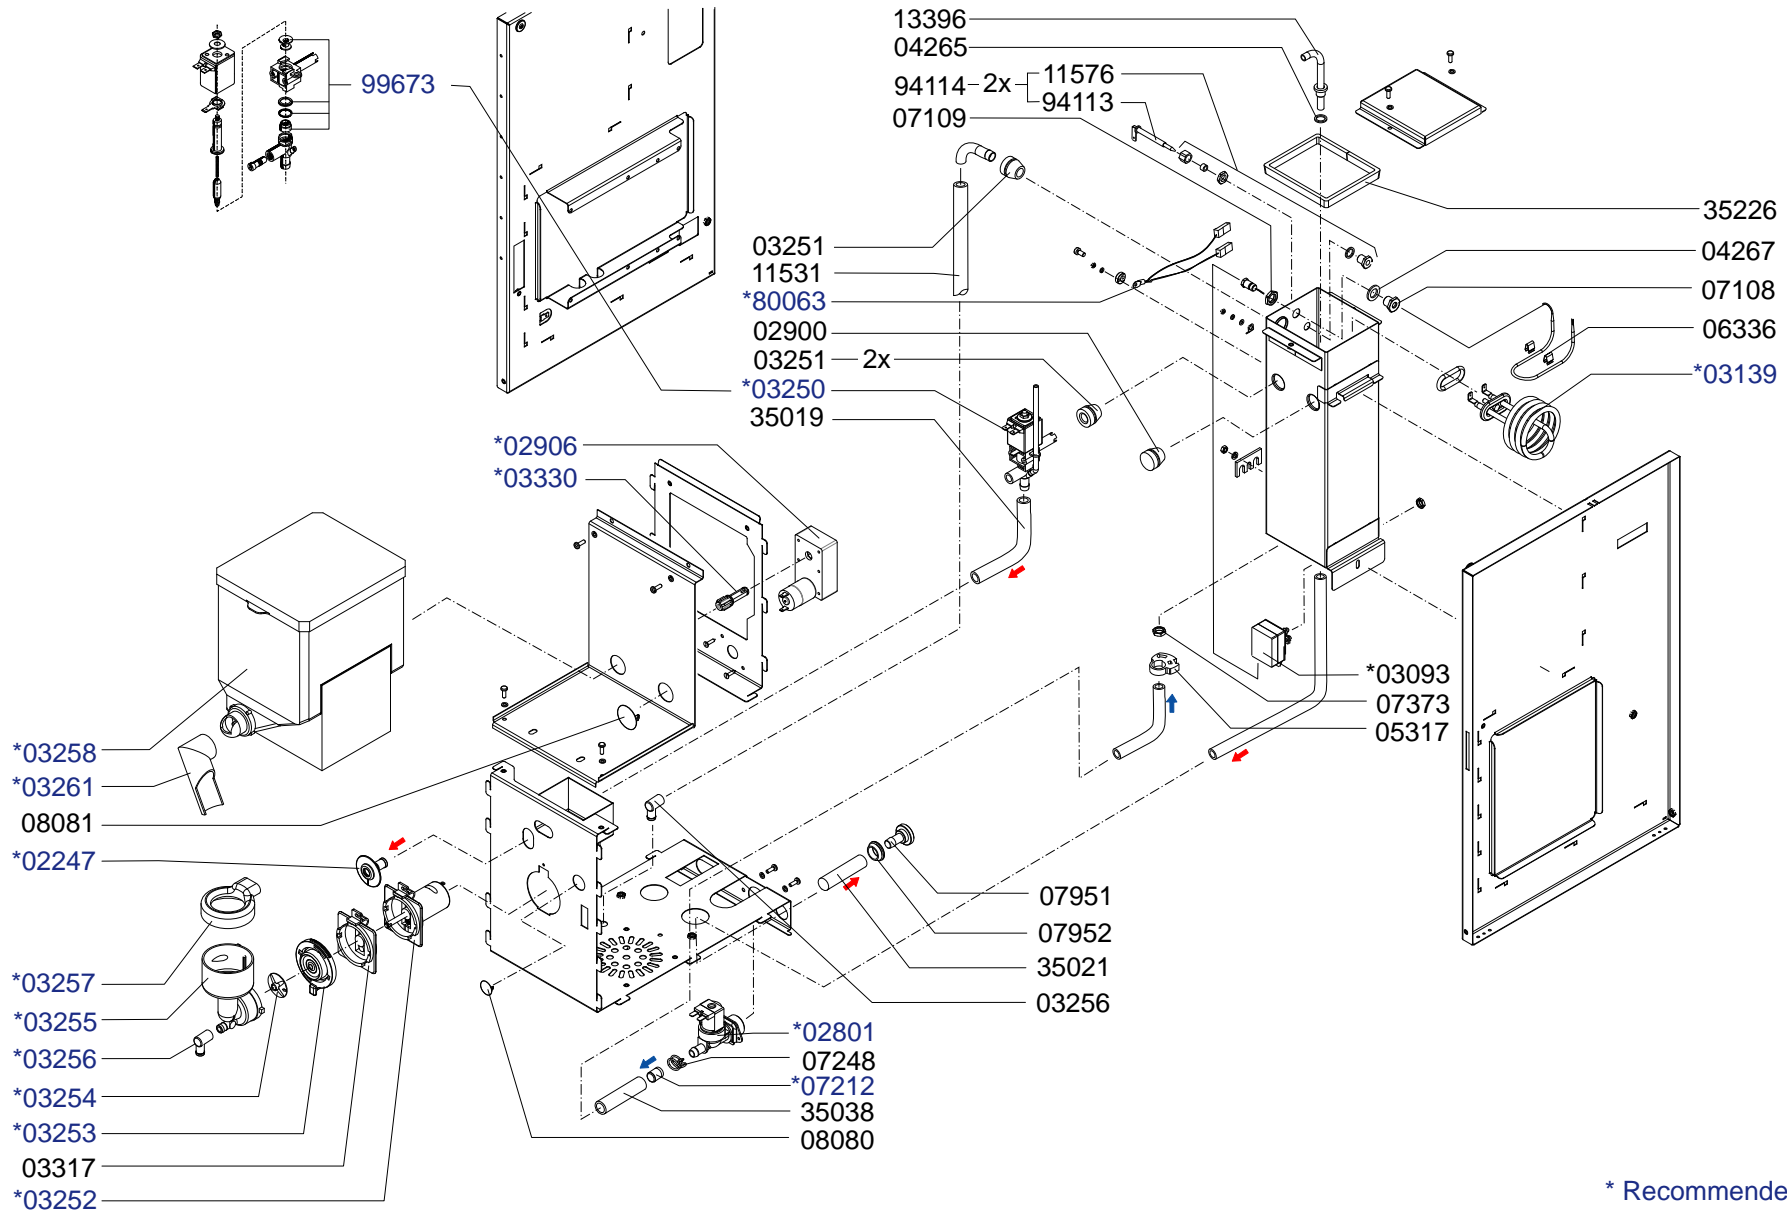

From mach. nr. 40 21761

* Recommended Spare Part

Type : OptiVend Choco
 Artikel : 10450

From mach. nr. : 30 17802
 Date : 09-2005

Page : 1-3
 Rev. : 1.3

Drawer: MT
 Date : 17-06-2008

Rated voltage : 1N~220-240V 50-60Hz 3275W

Spare Parts Info

***** **Animo** *****
Assen - Holland

www.animo.eu

* Recommended Spare Part

Type : OptiVend Choco	From mach. nr. : 3O 17802	Page : 2-3	Drawer : MT
Artikel : 10450	Date : 09-2005	Rev. : 1.3	Date : 17-06-2008
Rated voltage : 1N~220-240V 50-60Hz 3275W	Spare Parts Info	***** Animo ***** Assen - Holland	www.animo.eu

Type : OptiVend Choco	From mach. nr. : 30 17802	Page : 3-3	Drawer : MT
Artikel : 10450	Date : 09-2005	Rev. : 1.3	Date : 17-06-2008
Rated voltage : 1N~220-240V 50-60Hz 3275W	Spare Parts Info	***** Animo ***** Assen - Holland	www.animo.eu