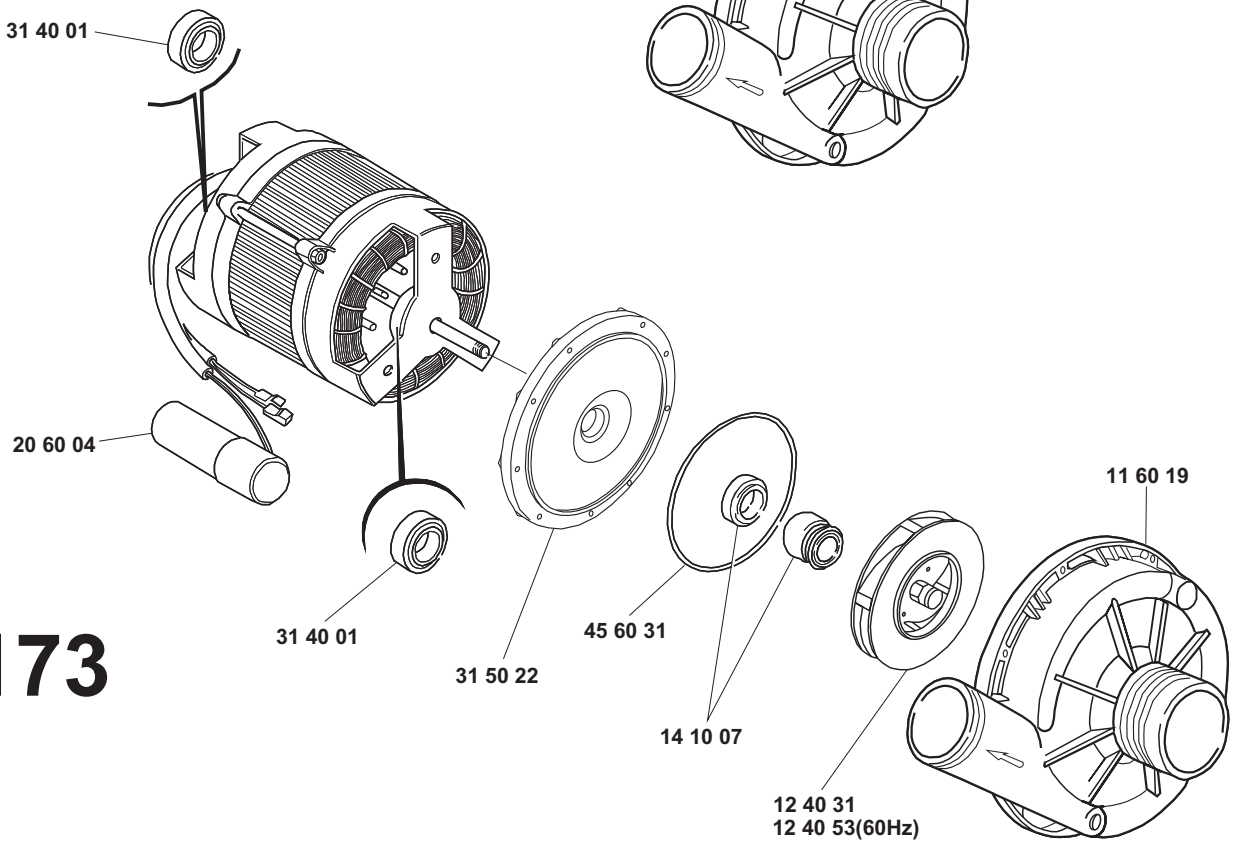

**SPARE PARTS CATALOGUE
ERSATZTEILKATALOG
CATALOGUE PIECES DETACHEES
CATALOGO PARTI RICAMBIO
CATALOGO DE PIEZAS DE RECAMBIO
CATALOGO PEÇAS DE REPOSIÇÃO**

LF50-LF55

2001

★ OPTIONAL

2a

3a

* OPTIONAL

5

B. 237

13 01 09 (230V- 50Hz)

13 01 19 (230V- 60Hz)

T. 173

13 01 26 (230V- 50Hz)
13 01 33 (230V- 60Hz)

T. 175