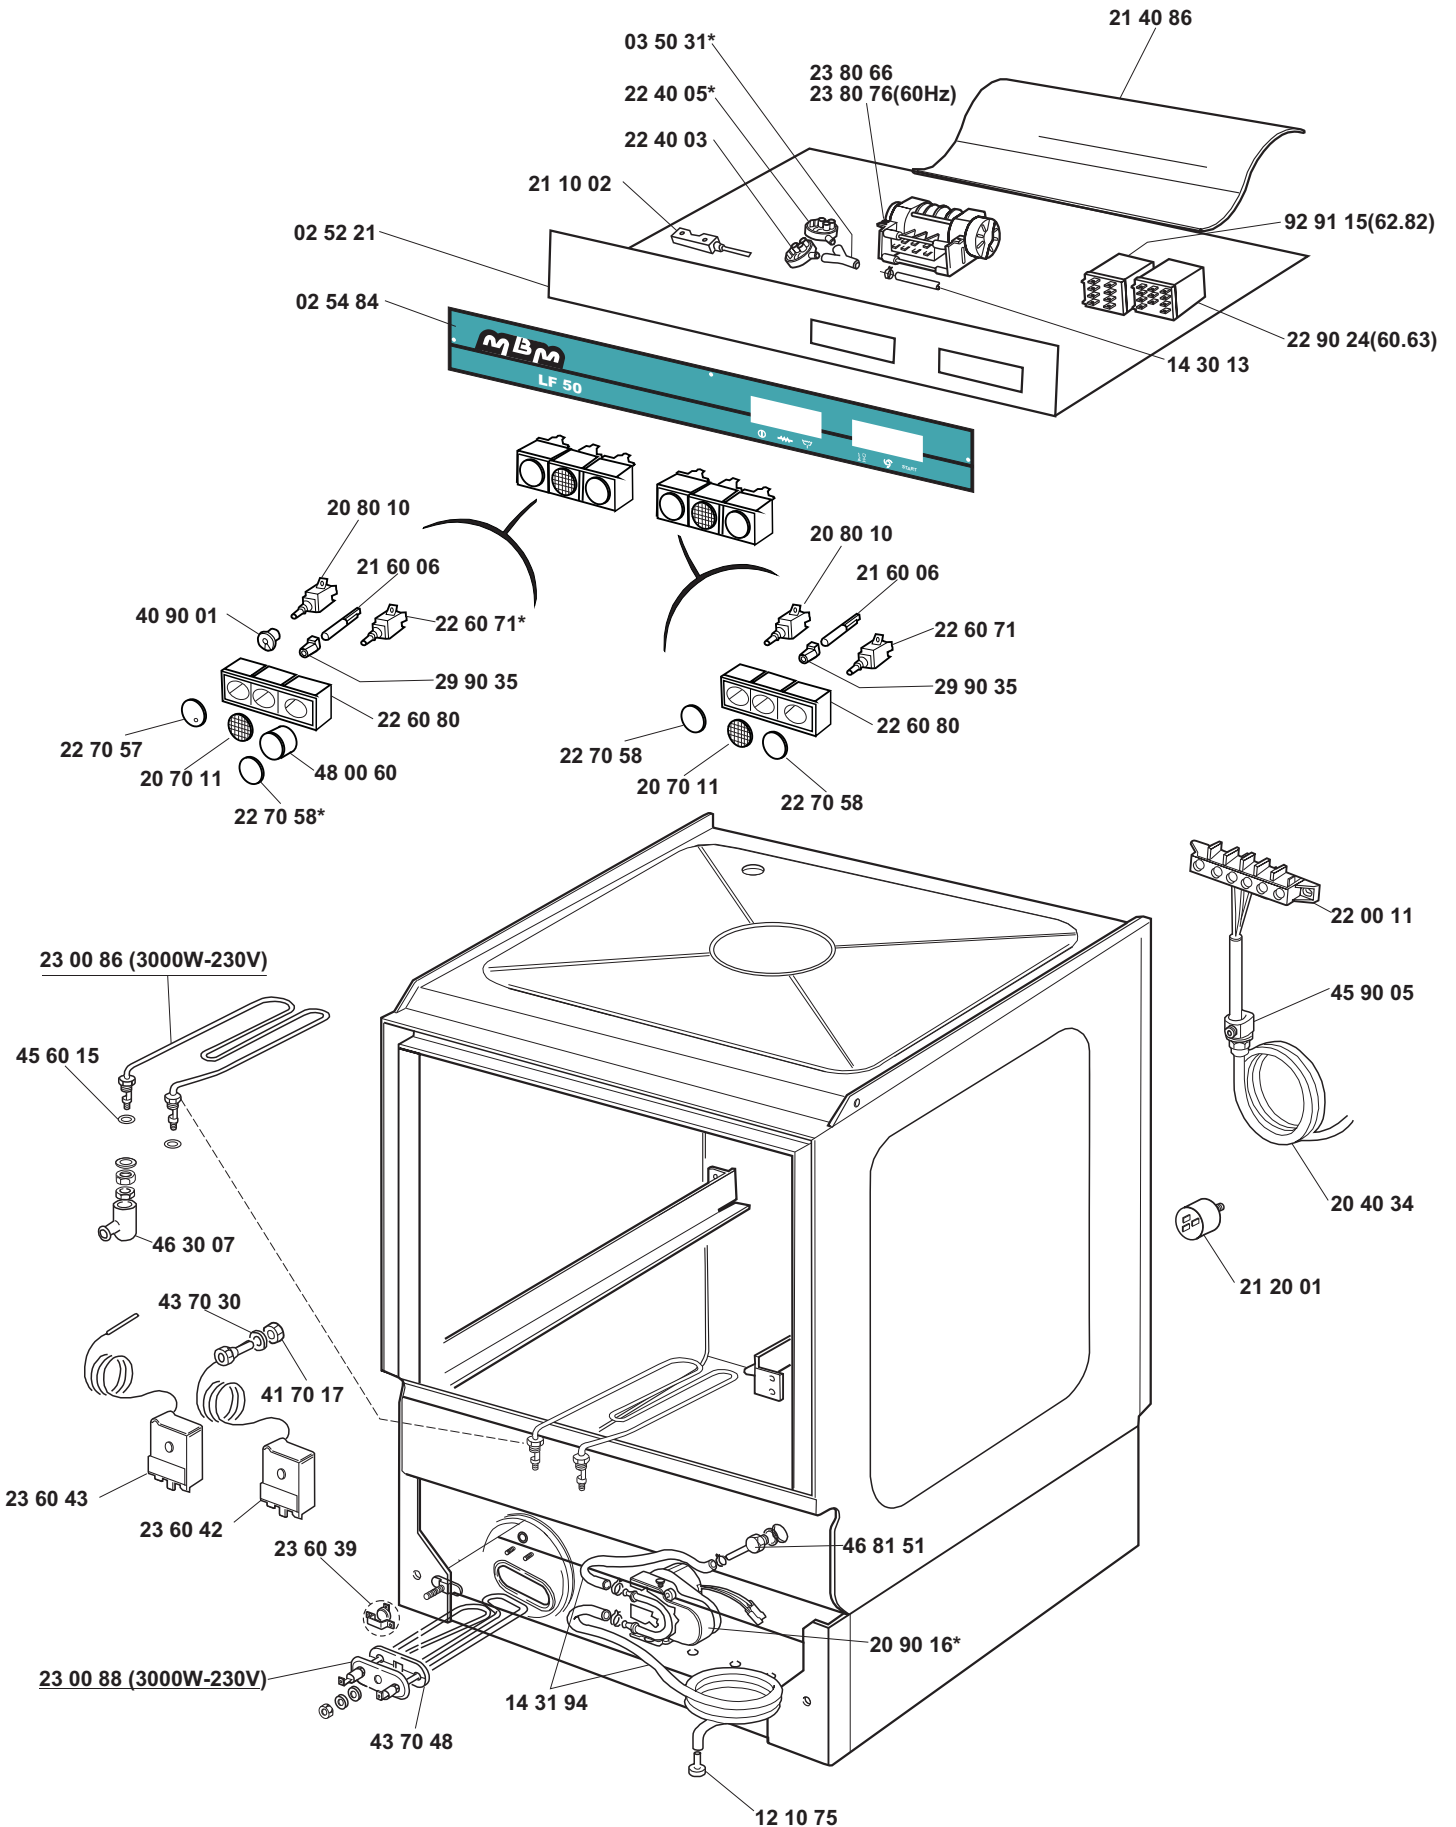

**SPARE PARTS CATALOGUE
ERSATZTEILKATALOG
CATALOGUE PIECES DETACHEES
CATALOGO PARTI RICAMBIO
CATALOGO DE PIEZAS DE RECAMBIO
CATALOGO PEÇAS DE REPOSIÇÃO**

LF50-LF55

2001

★ OPTIONAL

2a

3a

* OPTIONAL

5

B. 237

13 01 09 (230V- 50Hz)

13 01 19 (230V- 60Hz)

T. 173

13 01 26 (230V- 50Hz)
13 01 33 (230V- 60Hz)

T. 175