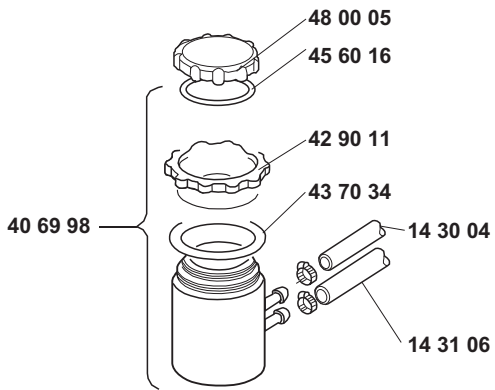

**SPARE PARTS CATALOGUE
ERSATZTEILKATALOG
CATALOGUE PIECES DETACHEES
CATALOGO PARTI RICAMBIO
CATALOGO DE PIEZAS DE RECAMBIO
CATALOGO PEÇAS DE REPOSIÇÃO**

LF50-LF55

2001

★ OPTIONAL

2a

3a

* OPTIONAL

5

B. 237

13 01 09 (230V- 50Hz)

13 01 19 (230V- 60Hz)

T. 173

13 01 26 (230V- 50Hz)
13 01 33 (230V- 60Hz)

T. 175