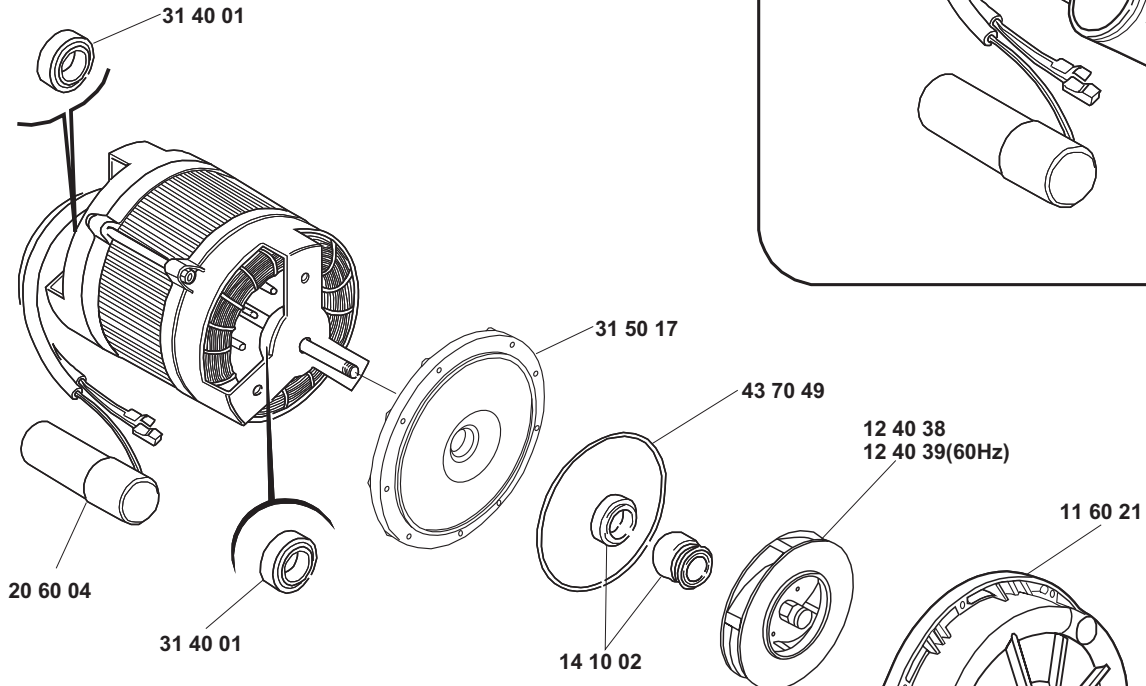

**SPARE PARTS CATALOGUE
ERSATZTEILKATALOG
CATALOGUE PIECES DETACHEES
CATALOGO PARTI RICAMBIO
CATALOGO DE PIEZAS DE RECAMBIO
CATALOGO PEÇAS DE REPOSIÇÃO**

LF50-LF55

2001

★ OPTIONAL

2a

3a

* OPTIONAL

5

B. 237

13 01 09 (230V- 50Hz)

13 01 19 (230V- 60Hz)

T. 173

13 01 26 (230V- 50Hz)
13 01 33 (230V- 60Hz)

T. 175