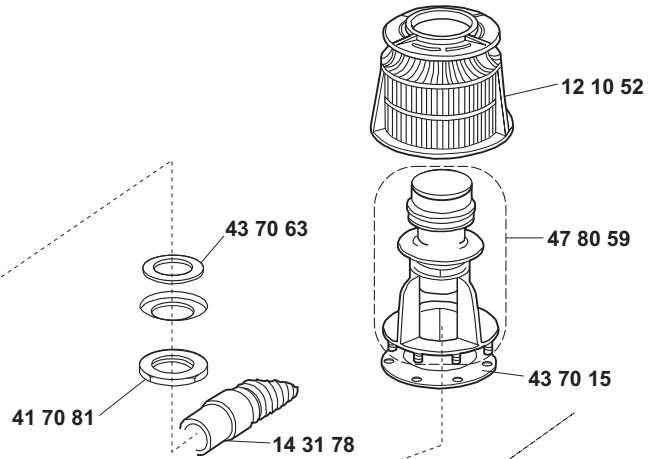

**SPARE PARTS CATALOGUE
ERSATZTEILKATALOG
CATALOGUE PIECES DETACHEES
CATALOGO PARTI RICAMBIO
CATALOGO DE PIEZAS DE RECAMBIO
CATALOGO PEÇAS DE REPOSIÇÃO**

LF50-LF55

2001

★ OPTIONAL

2a

3a

* OPTIONAL

5

B. 237

13 01 09 (230V- 50Hz)

13 01 19 (230V- 60Hz)

T. 173

13 01 26 (230V- 50Hz)
13 01 33 (230V- 60Hz)

T. 175