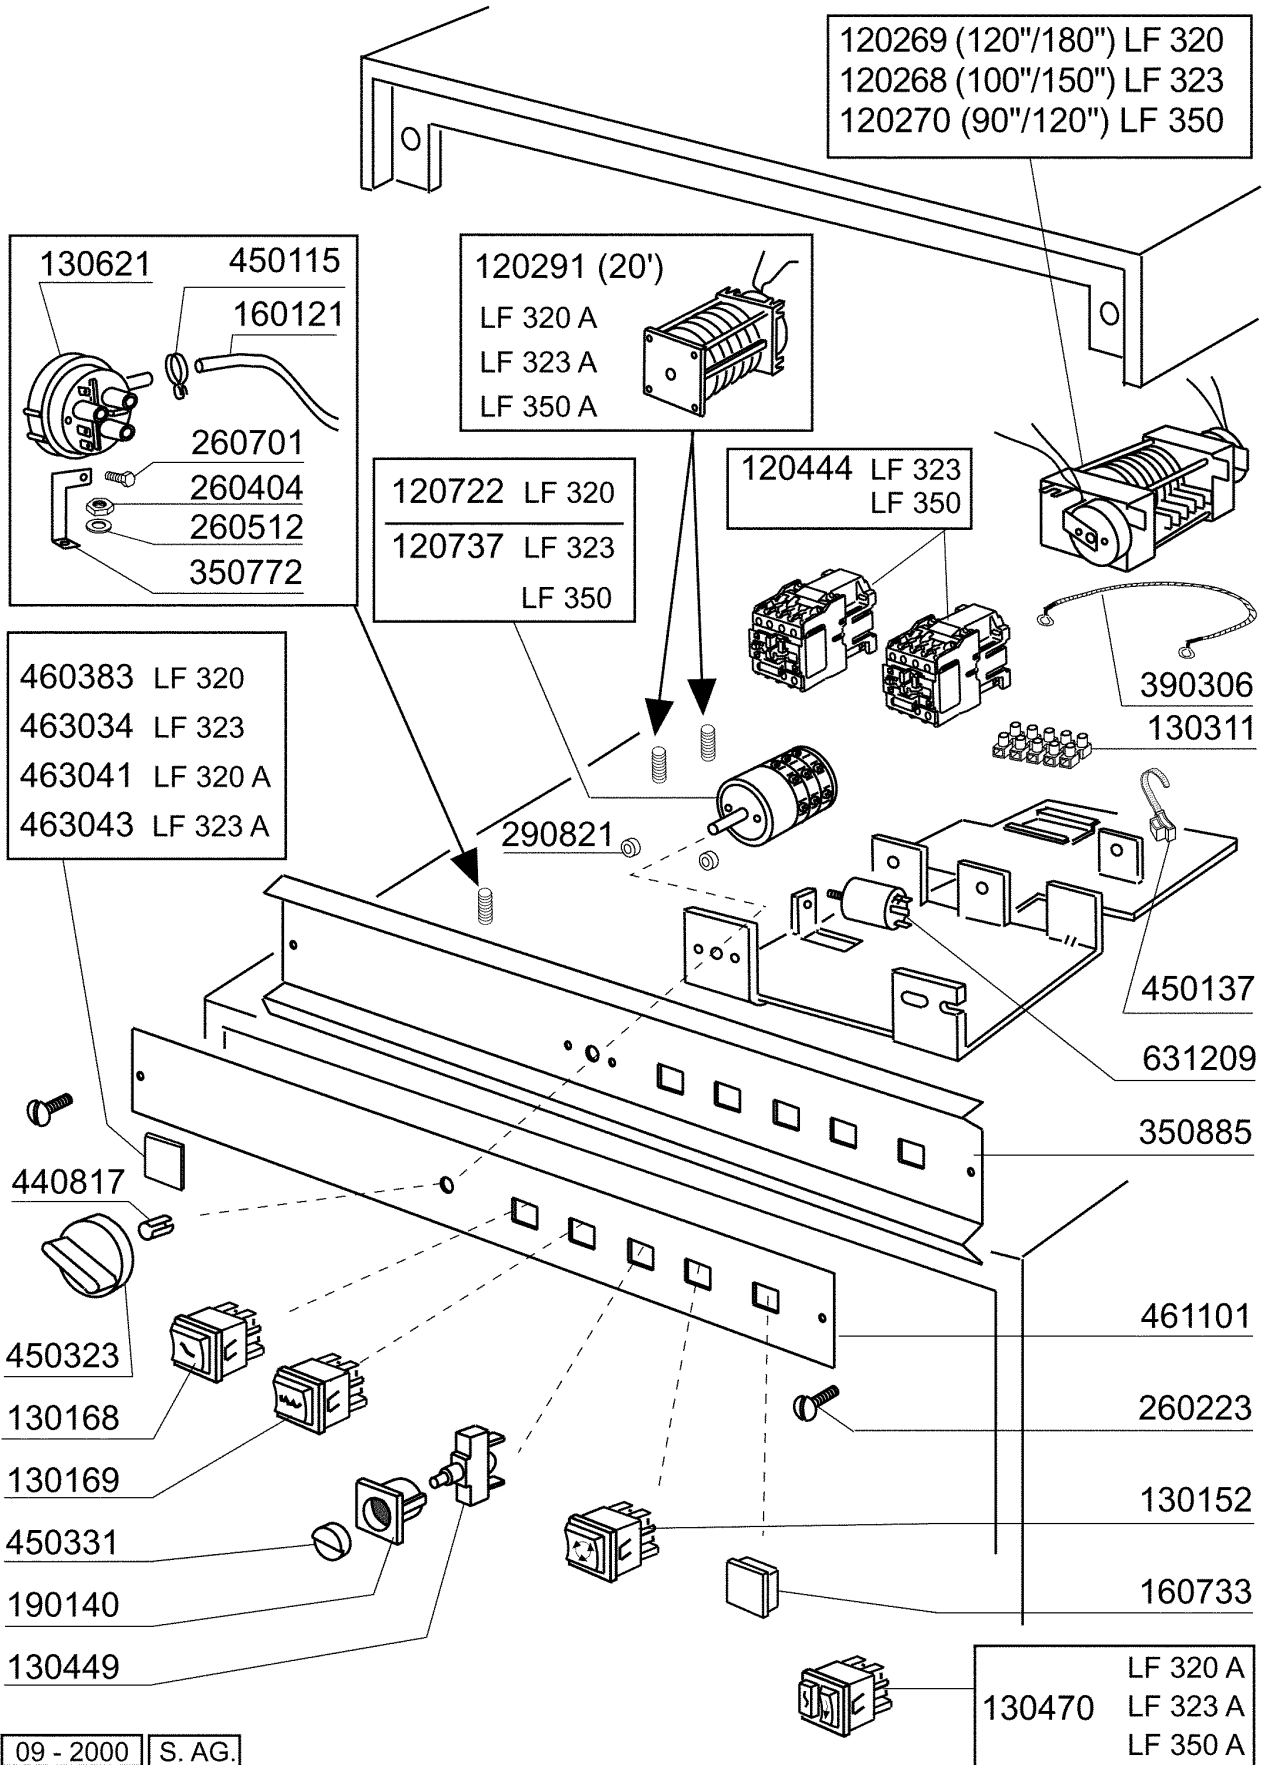

**LF323A - Seite 8 - E-Tafel LF320 - LF323 - LF350**  
**Legende**

Kode	Bezeichnung	Preis
120268	Zeitschalter 2 Mot.100/150"neue F65	0
120269	Zeitschalter 2mot.120/180" Neue F55	0
120270	Zeitschalter 2motor 75/120"neue F80	0
120291	Regenerierungszeitschalter 20' Bc A	0
120444	Schütz 9a 220v 50hz Hr0901nm	0
120722	Schalter 2 Pos. F20 Sechspolig	0
120737	Schalter 16a Vierpolig 3 Stell.	0
130152	Grüne Lampe "in Betrieb"	0
130168	Lampe: Masch.eingeschaltet/lav-line	0
130169	Lampe:masch.betriebsbereit/lav-line	0
130311	Klemmleiste 5 Pos.	0
130449	Druckknopf Br-bc-fc	0
130470	Schalter+lampe Regenerierung	0
130621	Niveauregler Bchr 45/22	0
160121	Schlauch Epdm D. 5 X 9	0
160733	Neutral Pfropfen F. Lampe	0
190140	Graue Halterung F.drucktaste Br-bc	0
260223	Rostfr.st Sonderschraube Tb5x12 304	0
260404	Rostfr.stahlern.muetter D6 Uni 5588	0
260512	Rostfr.st.growerschiebe D6	0
260701	Schraube 3,5x9,5	0
290821	Abstandstueck F.schalter	0
350772	Winkel	0
350885	Support Für "lf"	0
390306	Seil	0
440817	Federsperring Lscb/ 1853/17/00	0
450115	Elastische Schelle D. 8,3/7,8	0
450137	Bundverschluss Mit Fuss 31900	0
450323	Knebel Für Bc-br-c95-c155	0
450331	Taste	0
460383	Symbol	0
461101	Schalttafel Lf Lav-line	0
463034	Symbol	0
463041	Symbol	0
463043	Symbol	0
631209	Entstörfilter	0