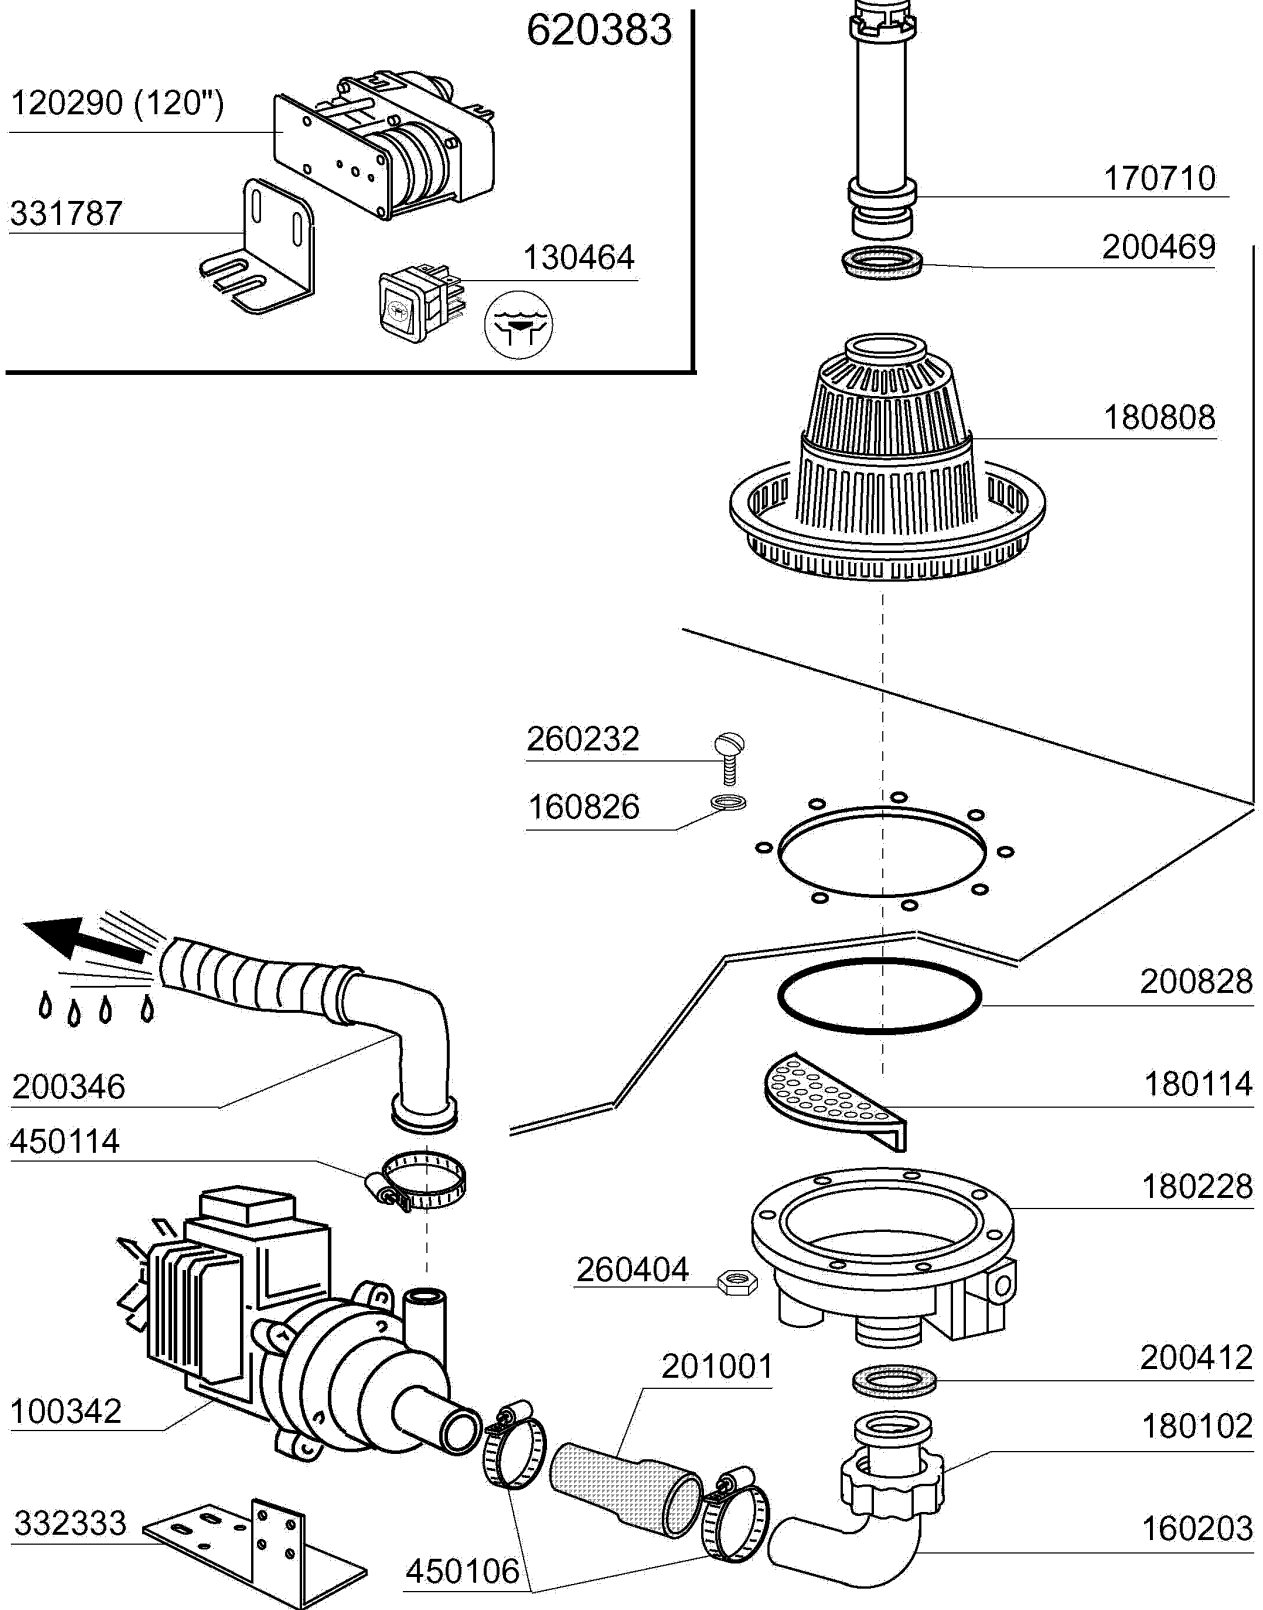

200861

330543

191018

200444

190108

160714

200444

620120

**LF323A - Seite 10 - Laugenpumpe  
Legende**

<b>Kode</b>	<b>Bezeichnung</b>	<b>Preis</b>
100342	Ablaufpumpe 100w 220v	0
120290	Zeitschalter Für Ablaufpumpe	0
130464	Drucktaste: Laugenpumpe/lav-line	0
160203	Kniestueck 1"1/2 N-s-f-c /ablauf	0
160826	Dichtung 14x6,2x2 B41-f2	0
170710	Standrohr Ablaufpumpe U.schiffsausf	0
180102	Gewinding F.ablaufst.1"1/2 F45-55	0
180114	Braun Knopf B23-b27	0
180228	Ansaugwanne Ohne Druckwaechter C30	0
180808	Filter F2-f45-55-80	0
200346	Ablaufschlauch Glaeserspueler	0
200412	Dichtung Ablauf1 1/2" 45x33x3	0
200469	Standrohrdichtung 45x35,5x7	0
200828	O-ring 183,75x190,81x3,53	0
201001	Verbindungsschlauch Für Laugenpumpe	0
260232	Rostfr.st Tb Schraube 6x25 B15-6-8	0
260404	Rostfr.stahlern.muetter D6 Uni 5588	0
331787	Winkel Für Zeitschalter Ablaufp. F	0
332333	Halterung F.laugenpumpe	0
450106	Schlauchs. H=12,2 32-44	0
450114	Schlauchs. H=12,2 22-23	0
620383	Ablaufpumpe	0