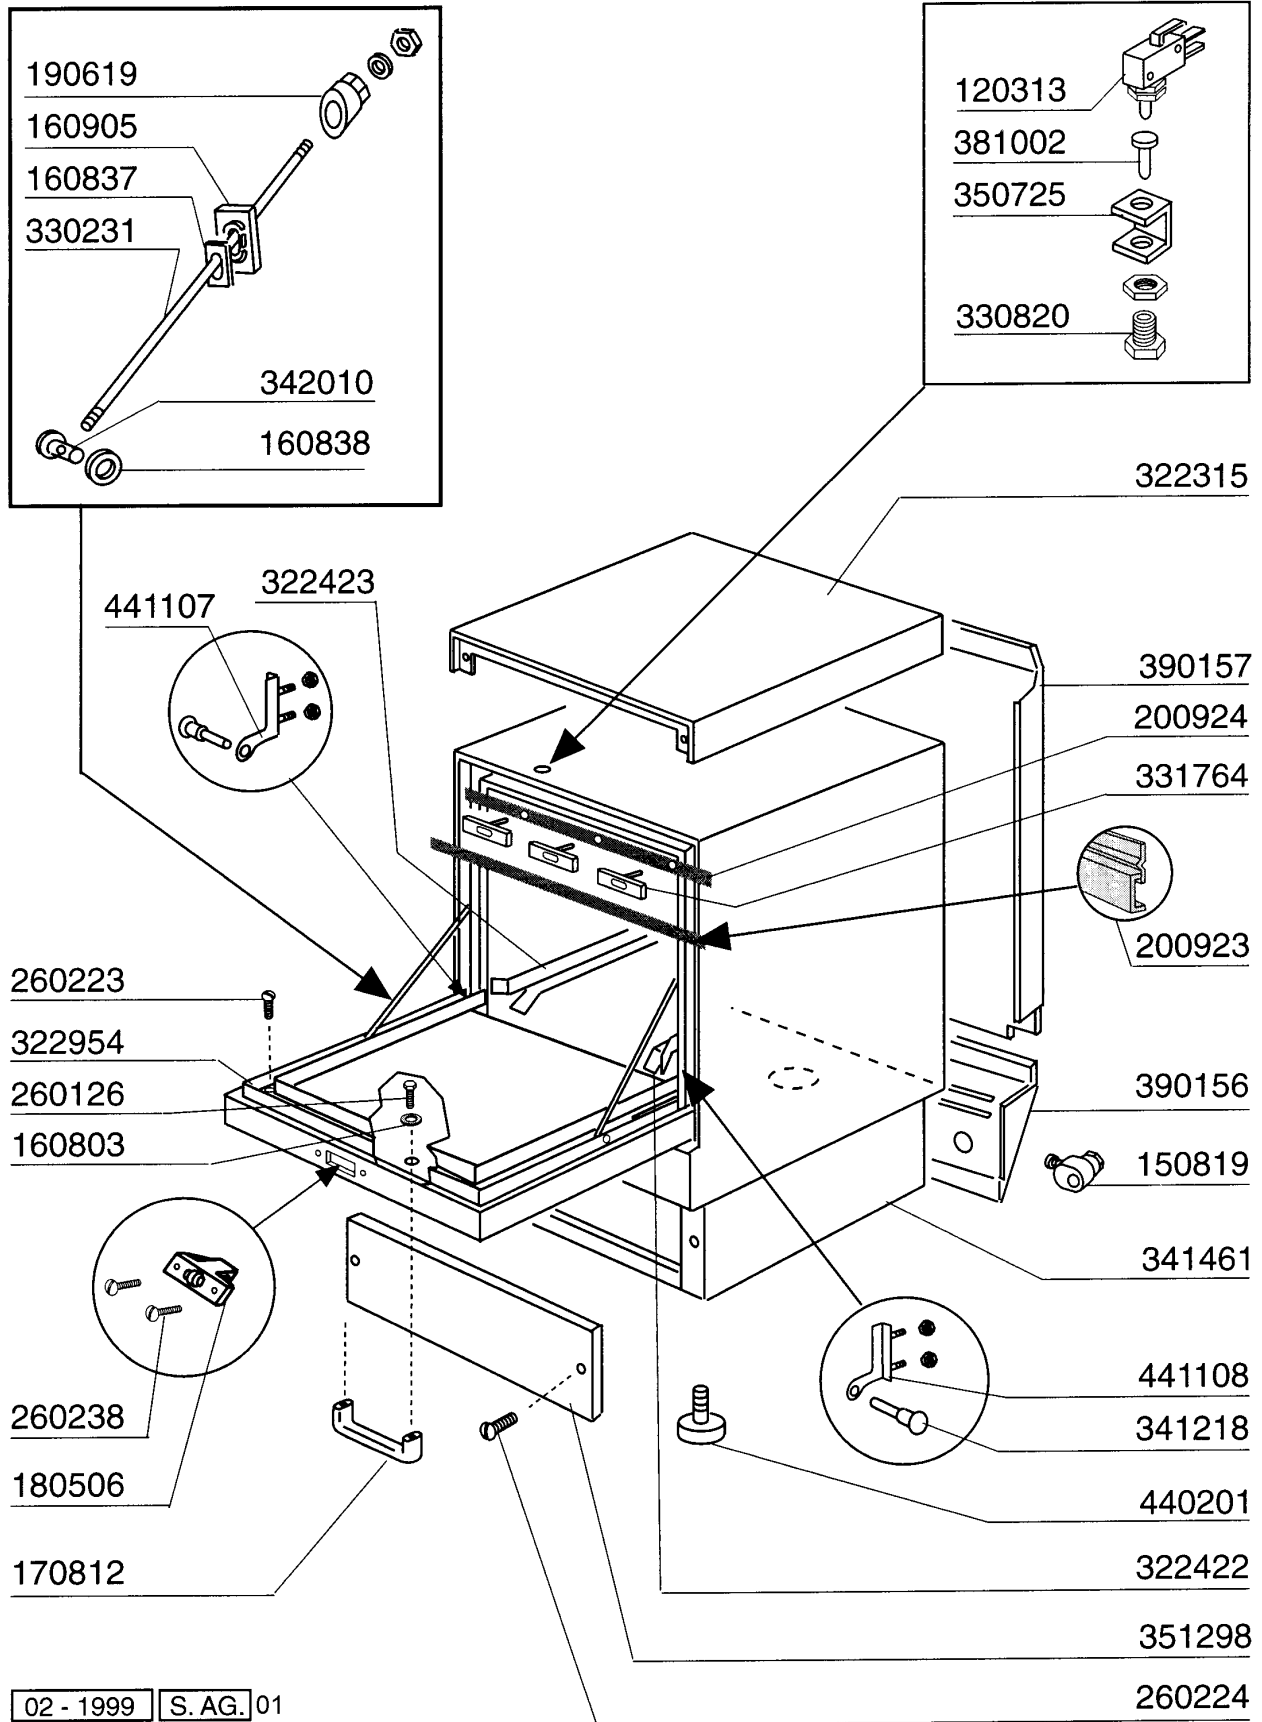

**LF323A - Frontlade Geschirrspülmaschinen  
Tafelliste**

1	Karosserie
2	Tank
3	Spülung
4	Wasch-und Nachspülarme
5	Nachspülgruppe
6	Entkalker
7	Waschpumpe
8	E-Tafel LF320 - LF323 - LF350
9	Klarspüler-dosiergerät
10	Laugenpumpe
11	Spülmittelpumpe

PARTI DI RICAMBIO  
PIECES DETACHEES  
SPARE PARTS  
ERSATZTEILE  
LISTA DE RECAMBIOS

**LF 315**  
**LF 320**  
**LF 320 A**  
**LF 323**  
**LF 323 A**

9/94

**LF 350**  
**LF 350 A**

7/2000

09 - 2000 S. AG.

**LF323A - Seite 1 - Karosserie  
Legende**

<b>Kode</b>	<b>Bezeichnung</b>	<b>Preis</b>
120313	Türendschalter F2 > F80	0
150819	Kabeldurchgang Pg16 Mit Loch	0
160803	Dichtung D.5	0
160837	Dichtung Für Zugstange Bc-fc	0
160838	Gleitring Für Zugstange Fc	0
160905	Gleitplatte F. Zugstange	0
170812	Graue Türgriff	0
180506	Schnappverschluss Br-bc-fc	0
190619	Gesperre Der Zugstange B-f-r	0
200923	Türdichtung	0
200924	Dichtung	0
260126	Schraube Te 5x12	0
260223	Rostfr.st Sonderschraube Tb5x12 304	0
260224	Tb-schraube 6x15 B23-10-11-12	0
260238	Tb-schraube M4x10 Griffbefestigung	0
322315	Abdeckung	0
322422	Fuehrung	0
322423	Fuehrung	0
322954	Tür F Lav Line	0
330231	Zugstange Fc Serie	0
330820	Buechse Tuermikro F2-20-45-5	0
331764	Befest.platte Für Türdichtung B-f	0
341218	Scharnierstift B-f-g	0
341461	Karosserie	0
342010	Stift Für Zugstange Fc	0
350725	Winkel Des Mikros F300-45-55-65	0
351298	Frontpaneel	0
381002	Stift F.tuermikro F2-20-45-55	0
390156	Hintere Abdeckung	0
390157	Hintere Abdeckung	0
440201	Gummifuss D.60x10	0
441107	Scharniere Br-bc-fc Linke	0
441108	Scharniere Br-bc-fc Recht	0