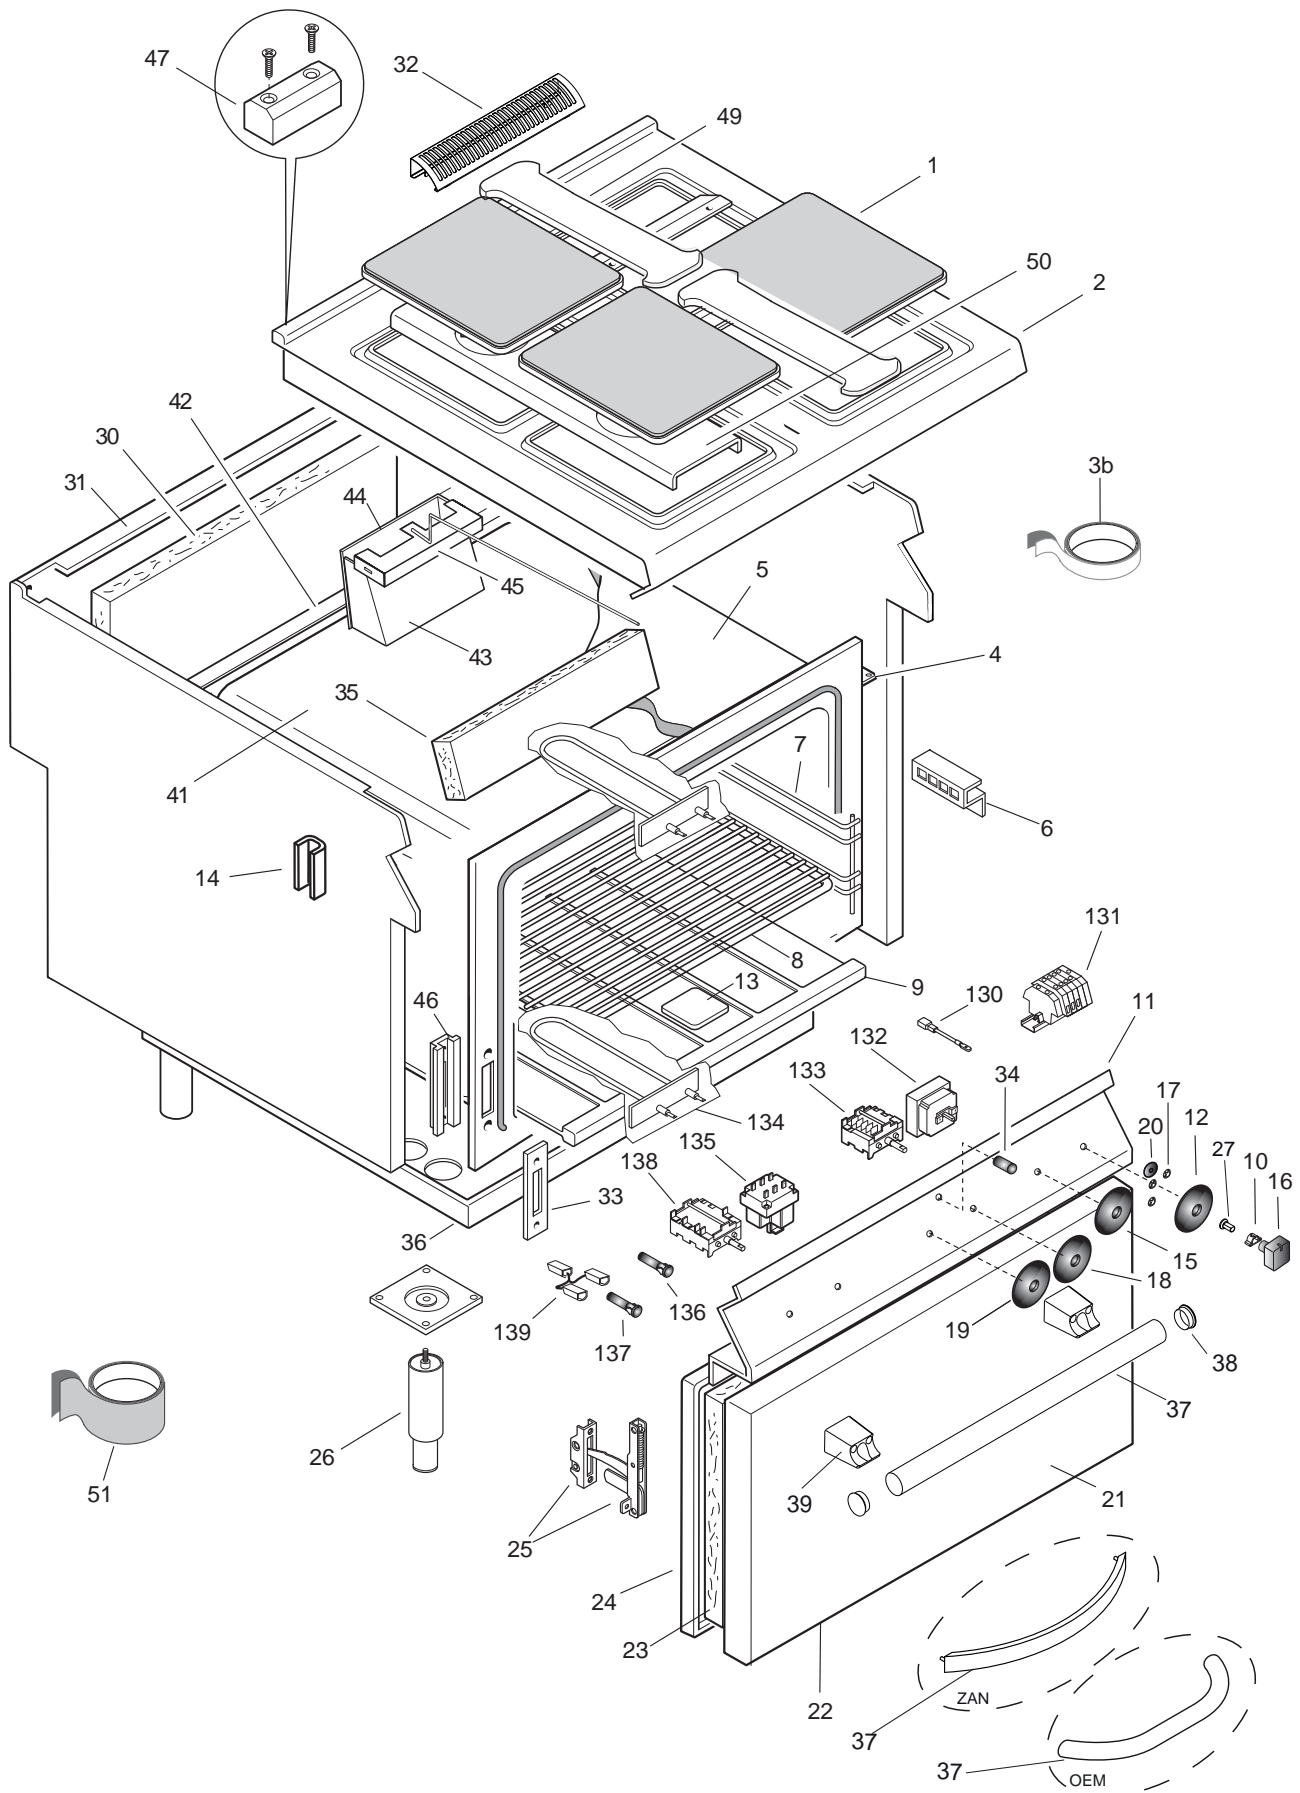

CUCINE ELETTRICHE TOP/MONOBLOCCO E900XP
ELECTRIC KITCHENS TOPS/FULL MODULE E900XP

PNC	Model	Ref	Brand	Version	Notes
391039	E9ECED2Q00	a	ELX	EL	2-HOT PLATE TOP 400 MM
391040	E9ECEH4Q00	b	ELX	EL	4-HOT PLATE TOP 800 MM
391041	E9ECEH4QE0	c	ELX	EL	4-HOT PLATE + OVEN 800 MM
391165	E9ECED2Q0N	d	ELX	EL	2-HOT PLATE TOP 400 MM - 230V
391166	E9ECEH4Q0N	e	ELX	EL	4-HOT PLATE TOP 800 MM - 230V
391167	E9ECEH4QEN	f	ELX	EL	4-HOT PLATE + OVEN 800MM - 230V
391180	E9ECMD2005	g	ELX	EL	2HOT PLATE TOP 400MM - 400V - MARINE
391181	E9ECMD2006	h	ELX	EL	2HOT PLATE TOP 400MM - 440V - MARINE
391182	E9ECMH4005	i	ELX	EL	4HOT PLATE TOP 800MM - 400V - MARINE
391183	E9ECMH4006	l	ELX	EL	4HOT PLATE TOP 800MM - 440V - MARINE
391184	E9ECMH4025	m	ELX	EL	4HOT PLATE + OVEN 800MM - 400V- MARINE
391185	E9ECMH4026	n	ELX	EL	4HOT PLATE + OVEN 800MM - 440V- MARINE
392039	Z9ECED2Q00	o	ZAN	EL	2-HOT PLATE TOP 400 MM
392040	Z9ECEH4Q00	p	ZAN	EL	4-HOT PLATE TOP 800 MM
392041	Z9ECEH4QE0	q	ZAN	EL	4-HOT PLATE + OVEN 800 MM
392165	Z9ECED2Q0N	r	ZAN	EL	2-HOT PLATE TOP 400 MM - 230V
392166	Z9ECEH4Q0N	s	ZAN	EL	4-HOT PLATE TOP 800 MM - 230V
392167	Z9ECEH4QEN	t	ZAN	EL	4-HOT PLATE + OVEN 800MM - 230V
393039	A9ECED2Q00	u	OEM	EL	2-HOT PLATE TOP 400 MM
393040	A9ECEH4Q00	v	OEM	EL	4-HOT PLATE TOP 800 MM
393041	A9ECEH4QE0	z	OEM	EL	4-HOT PLATE + OVEN 800 MM
393165	A9ECED2Q0N	a1	OEM	EL	2-HOT PLATE TOP 400 MM - 230V
393166	A9ECEH4Q0N	b1	OEM	EL	4-HOT PLATE TOP 800 MM - 230V
393167	A9ECEH4QEN	c1	OEM	EL	4-HOT PLATE + OVEN 800MM - 230V

Pag	Index	Indice	Note
2	Ranges	Monoblocco	
3	Tops	Top	
4,5	Spare parts list	Lista ricambi	

Brand/Marchio: All
 Factory code: 9PDX

**CUCINE ELETTRICHE TOP/MONOBLOCCO E900XP
ELECTRIC RANGES/BOILING TOPS E900XP**