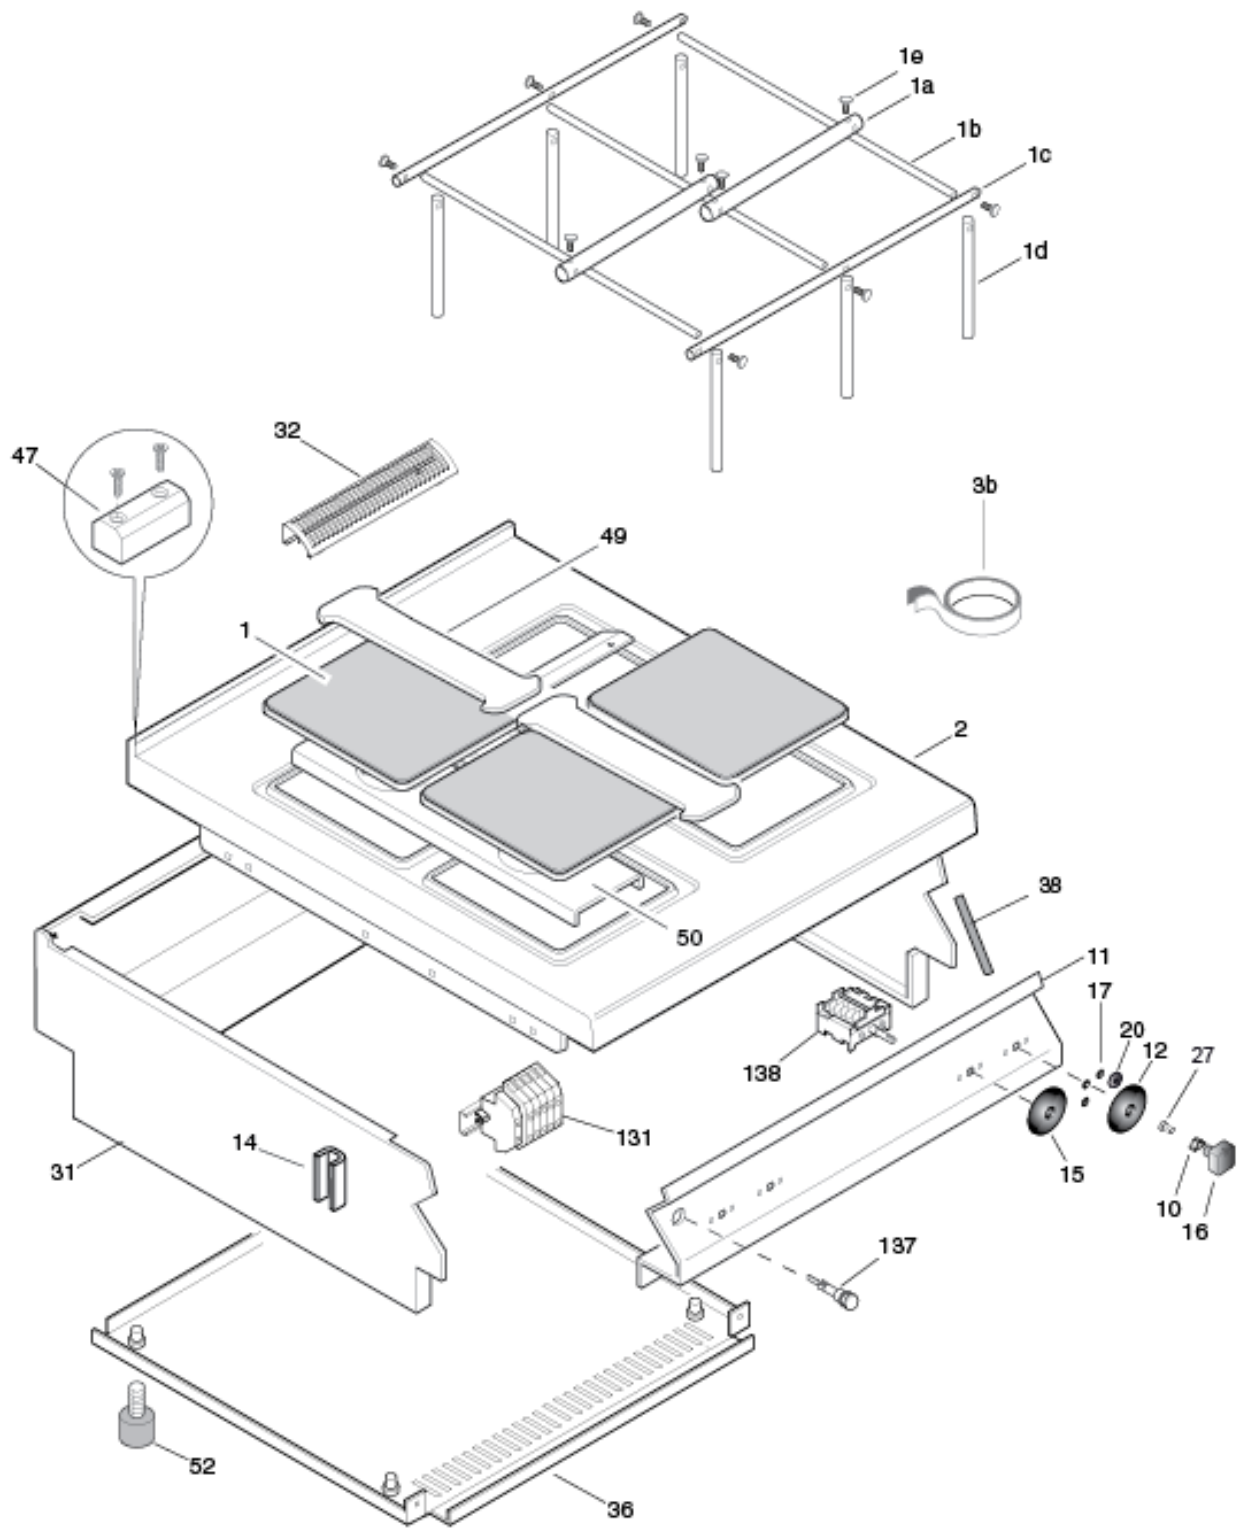

CUCINE ELETTRICHE TOP/MONOBLOCCO E900XP
ELECTRIC KITCHENS TOPS/FULL MODULE E900XP

PNC	Model	Ref	Brand	Version	Notes
391039	E9ECED2Q00	a	ELX	EL	2-HOT PLATE TOP 400 MM
391040	E9ECEH4Q00	b	ELX	EL	4-HOT PLATE TOP 800 MM
391041	E9ECEH4QE0	c	ELX	EL	4-HOT PLATE + OVEN 800 MM
391165	E9ECED2Q0N	d	ELX	EL	2-HOT PLATE TOP 400 MM - 230V
391166	E9ECEH4Q0N	e	ELX	EL	4-HOT PLATE TOP 800 MM - 230V
391167	E9ECEH4QEN	f	ELX	EL	4-HOT PLATE + OVEN 800MM - 230V
391180	E9ECMD2005	g	ELX	EL	2HOT PLATE TOP 400MM - 400V - MARINE
391181	E9ECMD2006	h	ELX	EL	2HOT PLATE TOP 400MM - 440V - MARINE
391182	E9ECMH4005	i	ELX	EL	4HOT PLATE TOP 800MM - 400V - MARINE
391183	E9ECMH4006	l	ELX	EL	4HOT PLATE TOP 800MM - 440V - MARINE
391184	E9ECMH4025	m	ELX	EL	4HOT PLATE + OVEN 800MM - 400V- MARINE
391185	E9ECMH4026	n	ELX	EL	4HOT PLATE + OVEN 800MM - 440V- MARINE
392039	Z9ECED2Q00	o	ZAN	EL	2-HOT PLATE TOP 400 MM
392040	Z9ECEH4Q00	p	ZAN	EL	4-HOT PLATE TOP 800 MM
392041	Z9ECEH4QE0	q	ZAN	EL	4-HOT PLATE + OVEN 800 MM
392165	Z9ECED2Q0N	r	ZAN	EL	2-HOT PLATE TOP 400 MM - 230V
392166	Z9ECEH4Q0N	s	ZAN	EL	4-HOT PLATE TOP 800 MM - 230V
392167	Z9ECEH4QEN	t	ZAN	EL	4-HOT PLATE + OVEN 800MM - 230V
393039	A9ECED2Q00	u	OEM	EL	2-HOT PLATE TOP 400 MM
393040	A9ECEH4Q00	v	OEM	EL	4-HOT PLATE TOP 800 MM
393041	A9ECEH4QE0	z	OEM	EL	4-HOT PLATE + OVEN 800 MM
393165	A9ECED2Q0N	a1	OEM	EL	2-HOT PLATE TOP 400 MM - 230V
393166	A9ECEH4Q0N	b1	OEM	EL	4-HOT PLATE TOP 800 MM - 230V
393167	A9ECEH4QEN	c1	OEM	EL	4-HOT PLATE + OVEN 800MM - 230V

Pag	Index	Indice	Note
2	Ranges	Monoblocco	
3	Tops	Top	
4,5	Spare parts list	Lista ricambi	

Brand/Marchio: All
Factory code: 9PDX