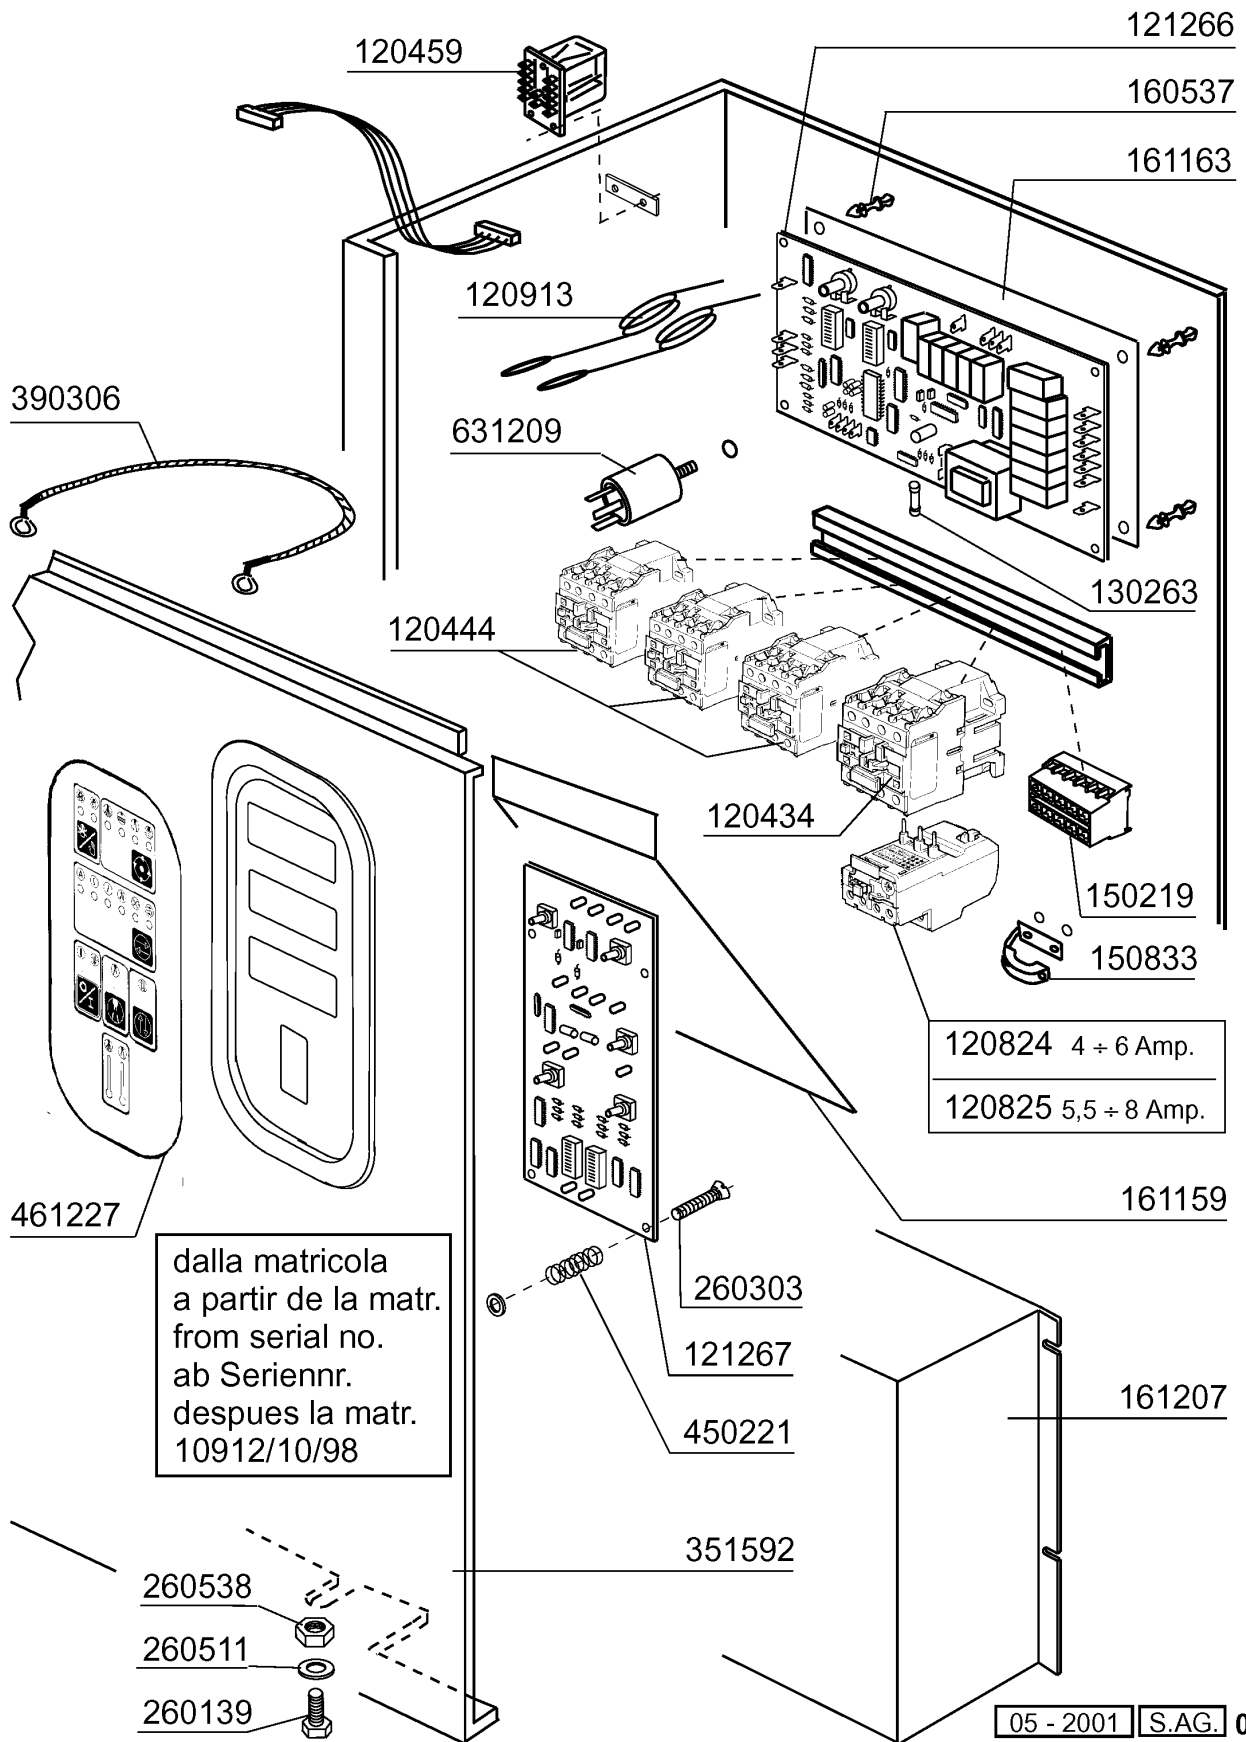

100716	220 - 240 - 380 - 415/3	50 Hz
100724	220 - 240 - 380 - 415/3	60 Hz
100726	220 - 240/1	50 Hz
100725	220 - 240/1	60 Hz

HP 2 - Kw 1,5 (1204)

C165E2 - Seite 8 - E-Tafel Legende

Kode	Bezeichnung	Preis
120434	Schuetz 9a 220v 50hz	0
120444	Schütz 9a 220v 50hz Hr0901nm	0
120459	Hilfsrelais 16a 220v C95-155-bchr	0
120824	Thermoausloeser 4/6a	0
120825	Thermoausloeser 5,5/8 A	0
120913	Fühler Für Fc-c Elektron.ausführung	0
121266	E-tafel "c-g"	0
121267	Elektronische Tafel C-g	0
130263	Sicherung 5x20 T400ma	0
150219	Klemmenleiste 5p Mmq165vd26	0
150833	Kebeldurchgang Br/bc	0
160537	Abstandstück F. Elektr.lochkarte	0
161159	Abdeckung Für Steuerkarte C166	0
161163	Abdeckung Für Steuerkarte C165-2	0
161207	Schütz Für E-tafel C95-155	0
260139	Schraube Te 5x16	0
260303	Schraube Tsp 3x10	0
260511	Growerscheibe D.5	0
260538	Schiebe 18x6x1,5 Stahl	0
351592	Fronttafel C166	0
390306	Seil	0
450221	Feder Für Elektr.platine	0
461227	Schalttafel C-e2	0
631209	Entstörfilter	0

Kode	Bezeichnung	Preis
120434	Schuetz 9a 220v 50hz	0
120444	Schütz 9a 220v 50hz Hr0901nm	0
120459	Hilfsrelais 16a 220v C95-155-bchr	0
120824	Thermoausloeser 4/6a	0
120825	Thermoausloeser 5,5/8 A	0
120913	Fühler Für Fc-c Elektron.ausführung	0
121229	Elektronische Tafel "c"	0
121230	Elektronische Tafel C166	0
130263	Sicherung 5x20 T400ma	0
150219	Klemmenleiste 5p Mmq165vd26	0
150833	Kebeldurchgang Br/bc	0
160537	Abstandstück F. Elektr.lochkarte	0
161159	Abdeckung Für Steuerkarte C166	0
161163	Abdeckung Für Steuerkarte C165-2	0
161207	Schütz Für E-tafel C95-155	0
260139	Schraube Te 5x16	0
260303	Schraube Tsp 3x10	0
260511	Growerscheibe D.5	0
260538	Schiebe 18x6x1,5 Stahl	0
351592	Fronttafel C166	0
390306	Seil	0
450221	Feder Für Elektr.platine	0
461170	Schild C166	0
631209	Entstörfilter	0