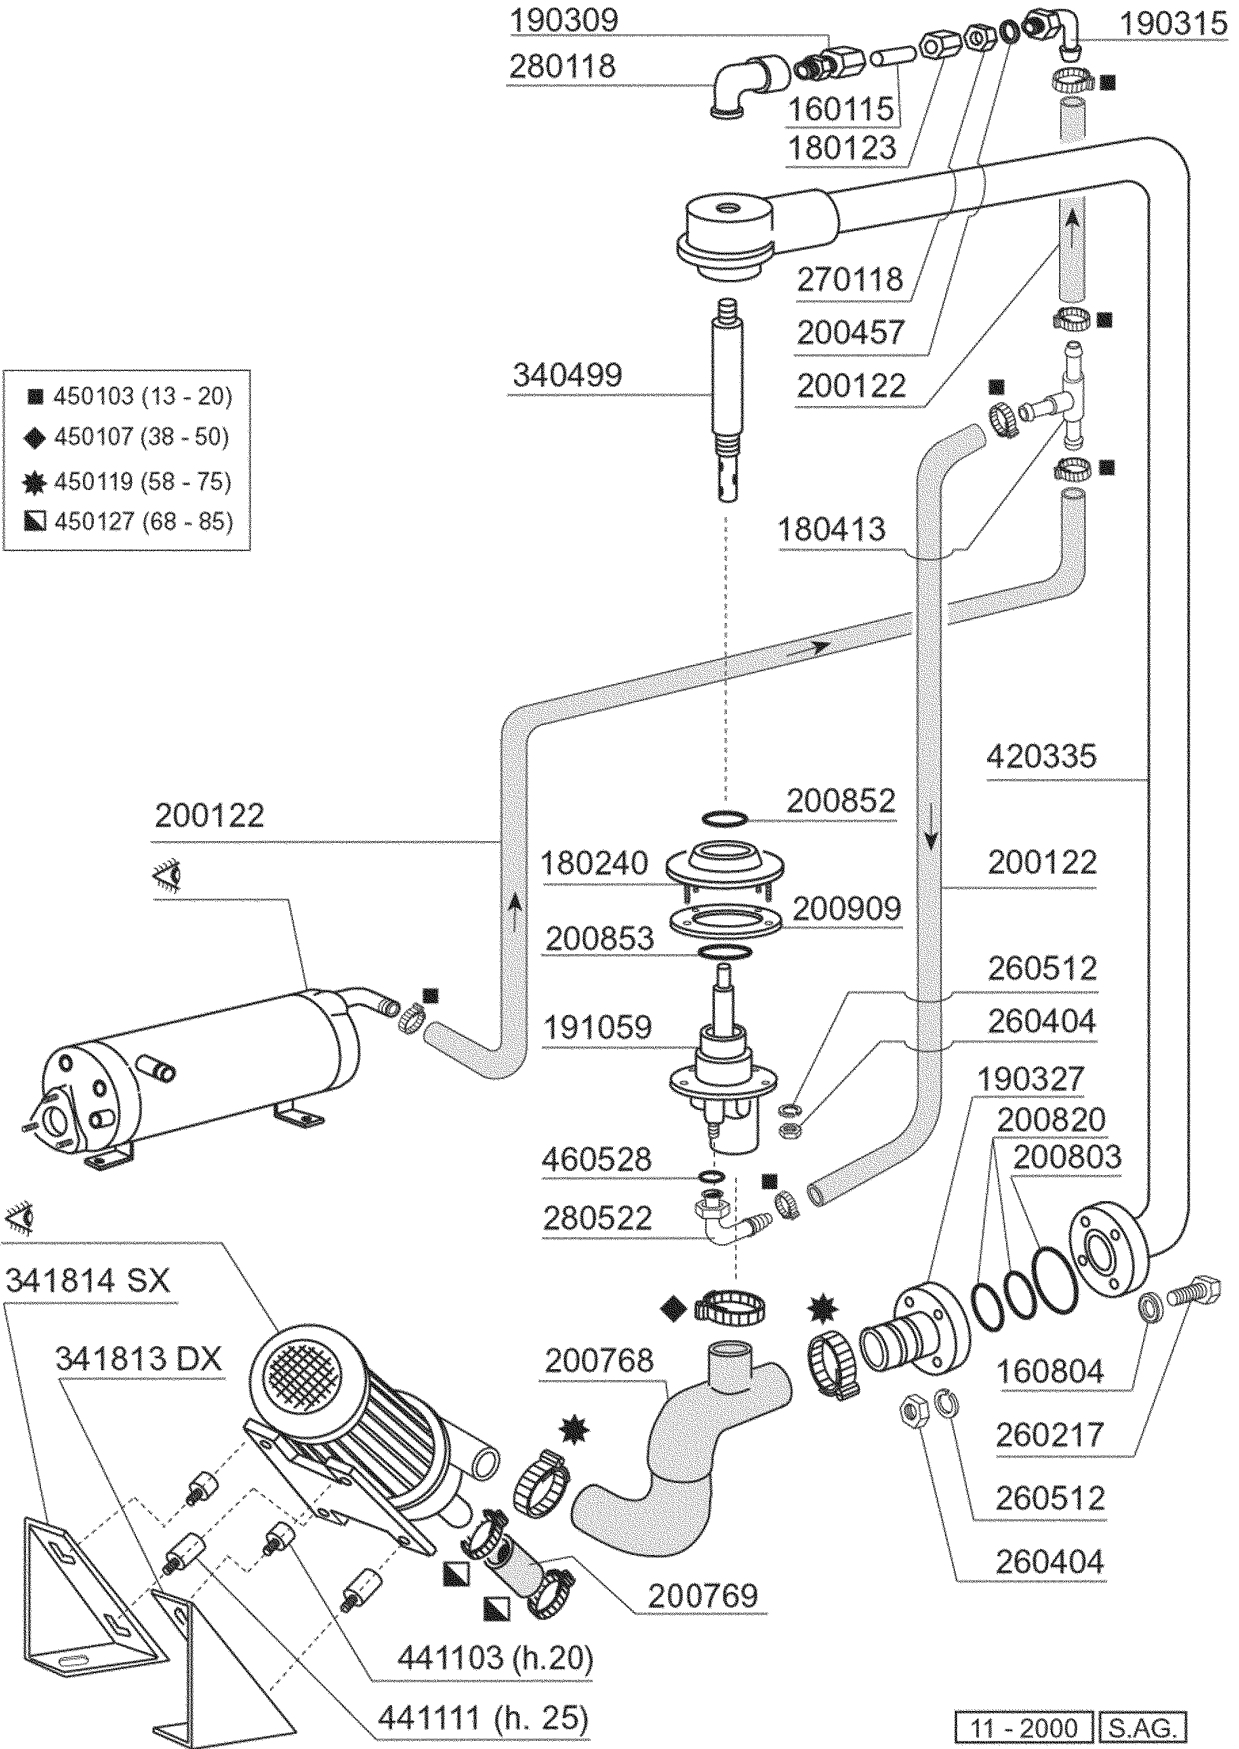

- 450103 (13 - 20)
- 450107 (38 - 50)
- ★ 450119 (58 - 75)
- ◼ 450127 (68 - 85)