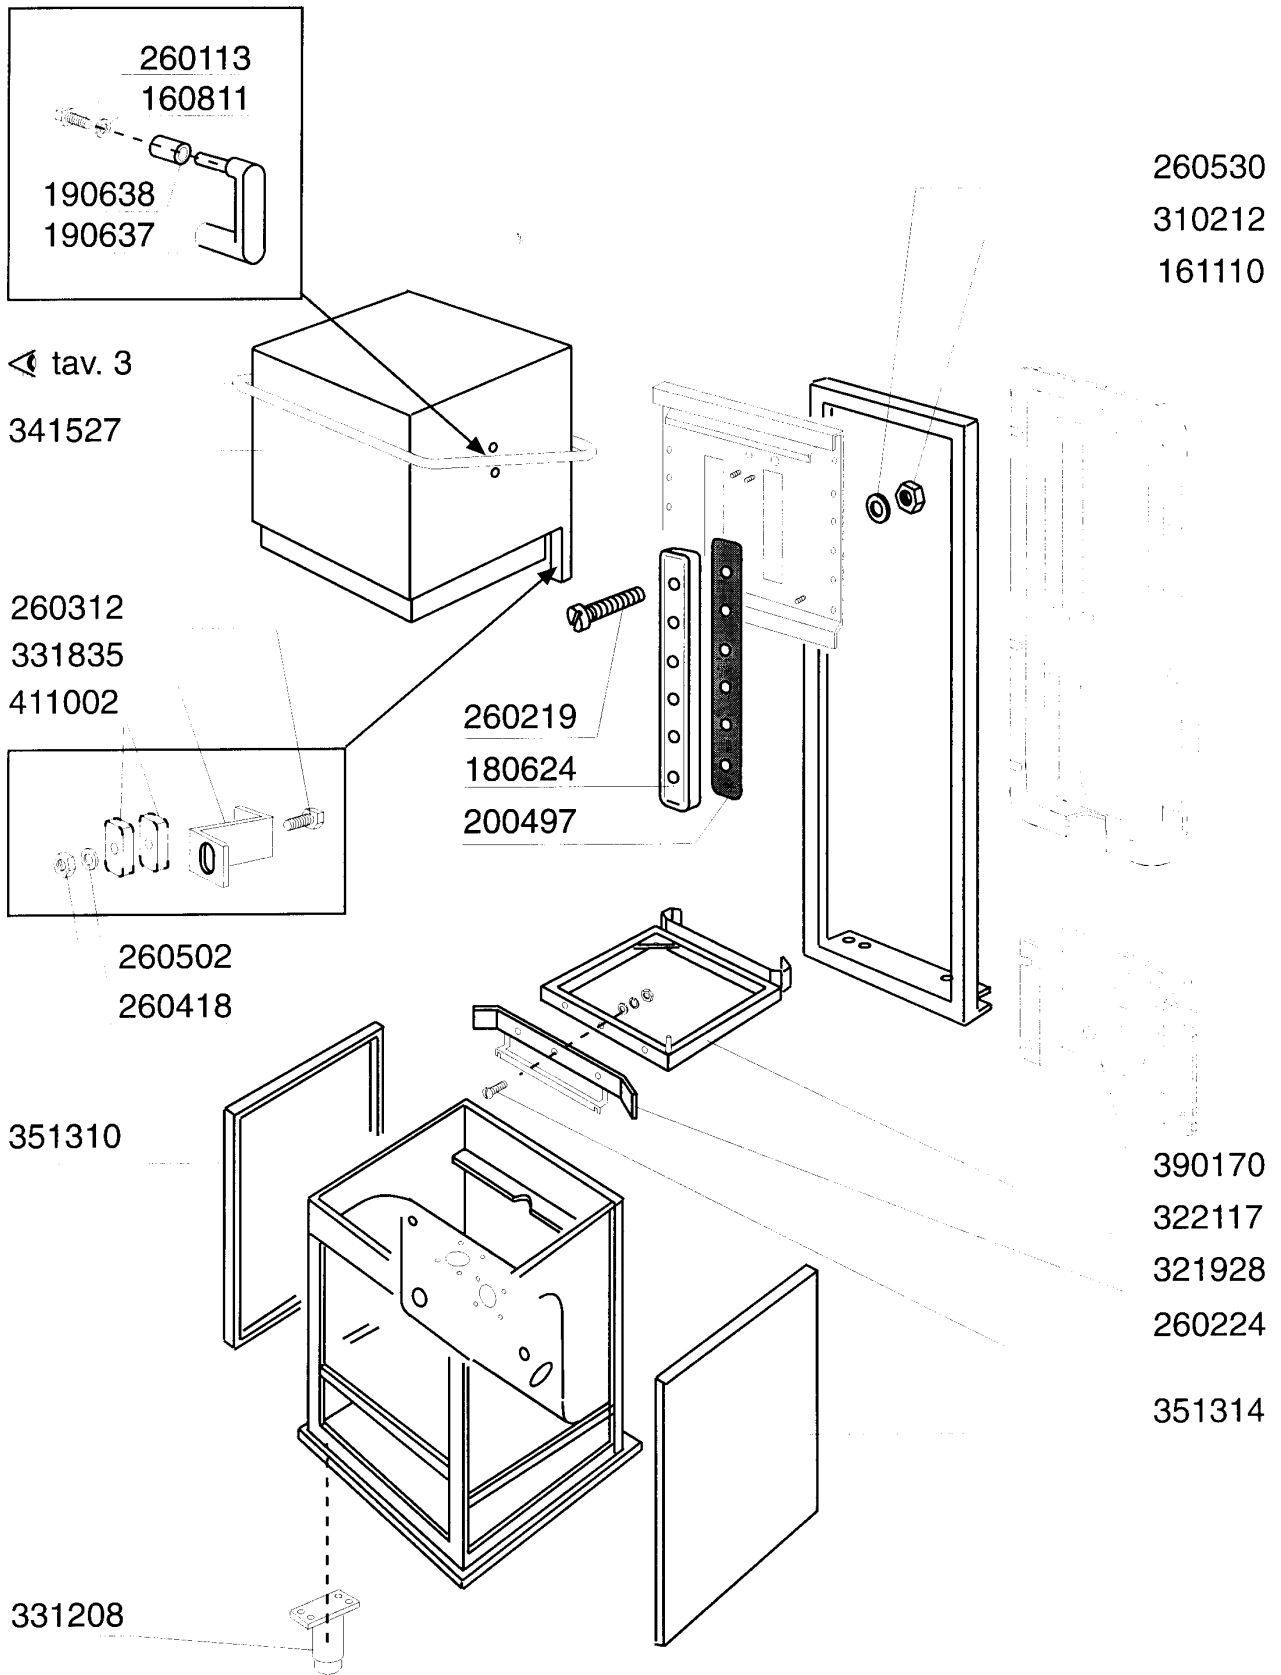

**C165E2 - Korb - Durchschubmaschinen
Tafelliste**

1	Karosserie
2	Tank
3	Griff
4	Wasch-und Nachspülsäule
5	Wasch-und Nachspülarme
6	Nachspülgruppe
7	Pumpe
8	E-Tafel
9	E-Tafel
10	Klarspüler-dosiergerät

PARTI DI RICAMBIO
PIECES DETACHEES
SPARE PARTS
ERSATZTEILE
LISTA DE RECAMBIOS

C 165 E2

6/98

Kode	Bezeichnung	Preis
160811	Gleitring F2 18x8,5 X1 Algot	0
161110	Hintere Abdeckung S90-c85-140	0
180624	Türführung C95-c155-c165	0
190637	Führung Für "c"-tür	0
190638	Rolle Für C-türführung	0
200497	Dichtung F.türführung C85-c140	0
260113	Rostfr.st.te-schraube8x20 A2uni5739	0
260219	Rostf.st Tcp-schraube6x35a2 Uni6107	0
260224	Tb-schraube 6x15 B23-10-11-12	0
260312	Schraube Tsp 4x16	0
260418	Selbst-sichernde Mutter M4	0
260502	Flachscheibe D.4	0
260530	Rostfr.stahl Scheibe 7x22x2	0
310212	Blindmutter M6 Schwarz Nylon	0
321928	Platte F. Fuehrungen C140	0
322117	Korbführung C95-c155	0
331208	Fuss Ambach S75	0
331835	Winkel Für Magnet C165	0
341527	Schall- Warmisolierte Haube C95-165	0
351310	Linke Panel C95-c155	0
351314	Rechte Panel C95-c155	0
390170	Hintere Abdeckung	0
411002	Dauermagnet 24x12	0