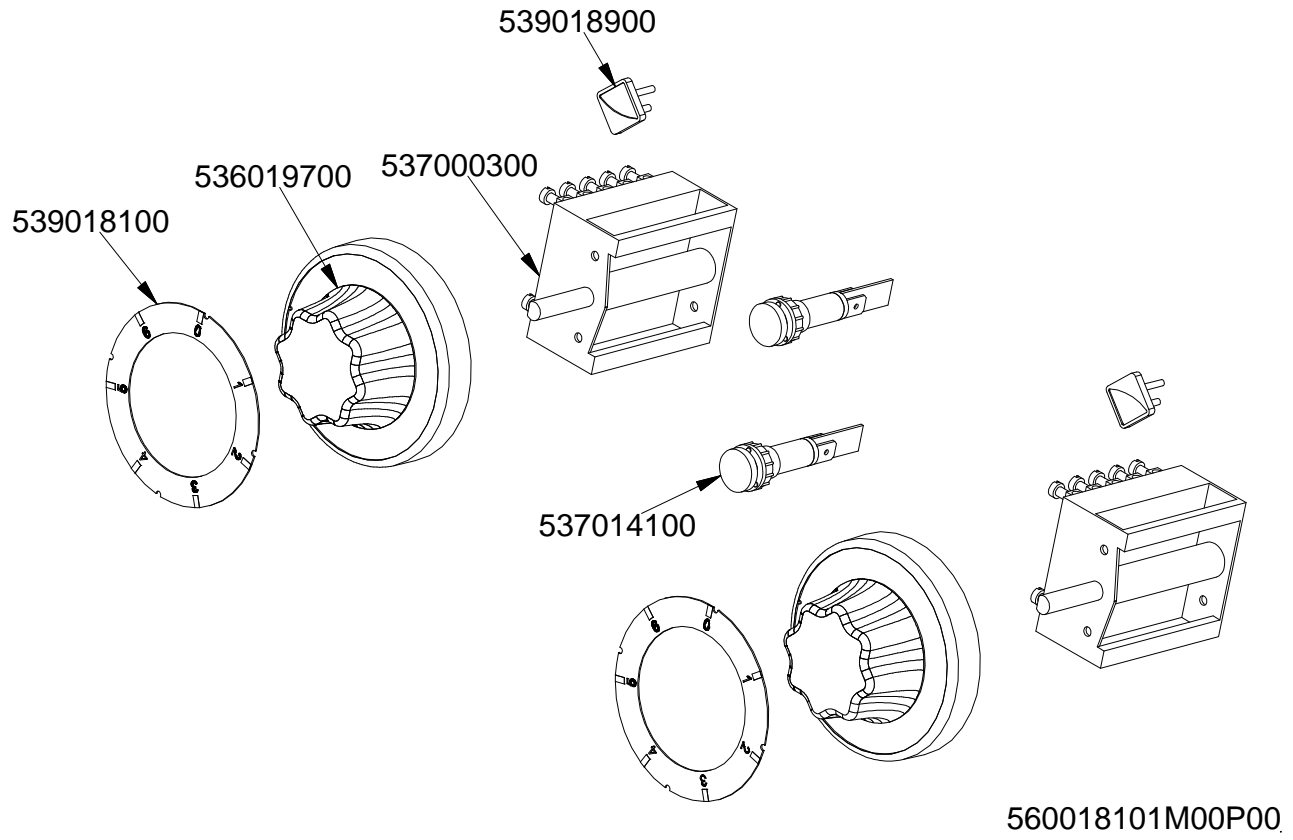

SUPERLOTUS 70 TOP

ELETTRICO / ELECTRIC / ELEKTRO / ELECTRIQUE

PCT-74ET PCT-78ET PCT-712ET PCQT-74ET PCQT-78ET PCQT-712ET

	1
Vedi Pagina See Page Siehe Seite Voir Page Ver Página	266

560041200M00P00

PCT-E

Page	Pos	Code	Description
001		537017000	PLATE 220X220 W2600 V230
001		544191200	UPPER PLATE PC-78E SQUARE PLATE
001		541134200	NEUTRAL LOW SPACER 78
001		537019900	PLATE D.220 W2600 V230
001		544190900	UPPER PLATE PC-78E ROUND PLATE
001		537007700	TERMINAL BLOCK THREEPHASE 40A
001		544385600	LEFT SIDE OF 70T LINE
001		544385500	RIGHT SIDE OF 70T LINE
001		533010500	LEG M10*25 D.40
001		541104000	CONTROL PANEL PC-78E
002		539018900	INDEX FOR KNOB
002		536019700	BLACK KNOB §70 PIN §6*5
002		539018100	ADHESIVE GRADUATED DISC FOR KNOB
002		537000300	COMMUTATOR 7 POSITIONS S.49 16A
002		537014100	WHITE WARNING LIGHT 250V