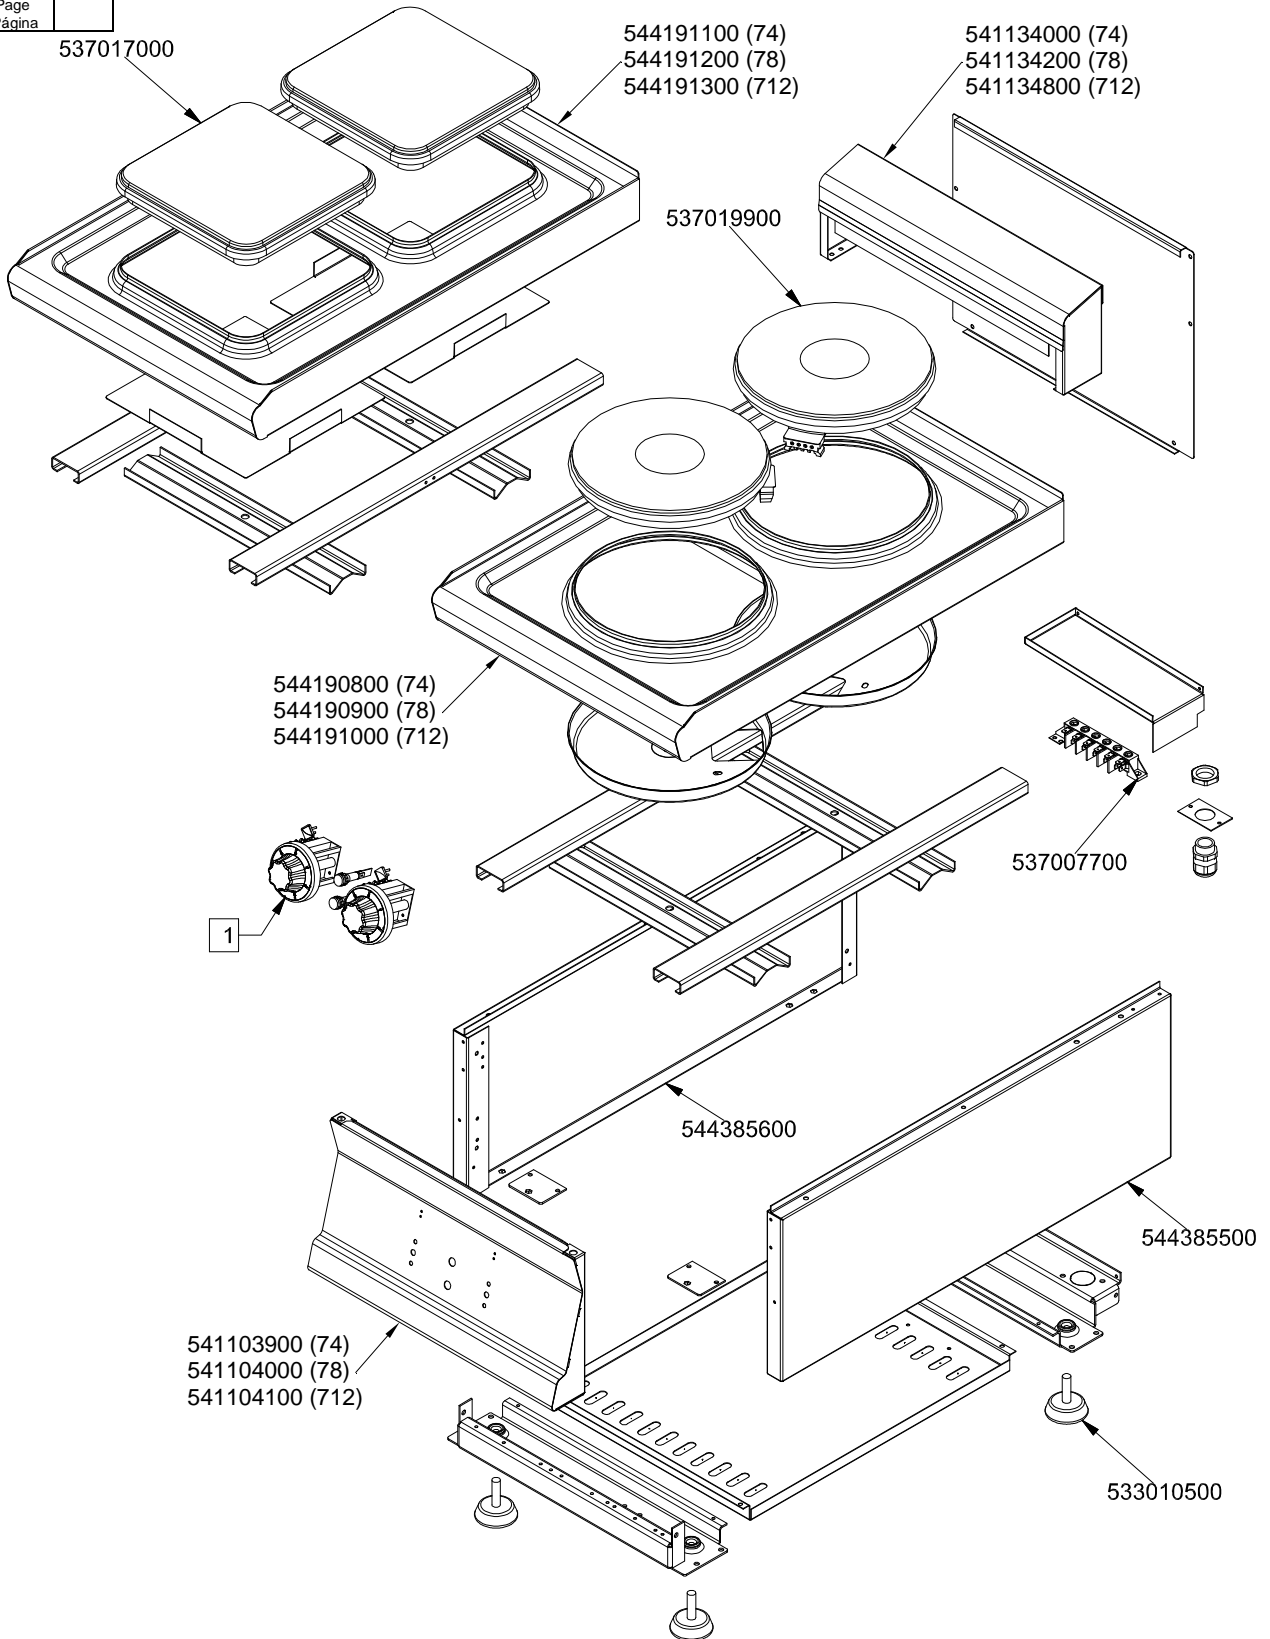

SUPERLOTUS 70 TOP

ELETTRICO / ELECTRIC / ELEKTRO / ELECTRIQUE

PCT-74ET PCT-78ET PCT-712ET PCQT-74ET PCQT-78ET PCQT-712ET

	1
Vedi Pagina See Page Siehe Seite Voir Page Ver Página	266

560041200M00P00

PCT-E

Page	Pos	Code	Description
001		537017000	PLATE 220X220 W2600 V230
001		544191200	UPPER PLATE PC-78E SQUARE PLATE
001		541134200	NEUTRAL LOW SPACER 78
001		537019900	PLATE D.220 W2600 V230
001		544190900	UPPER PLATE PC-78E ROUND PLATE
001		537007700	TERMINAL BLOCK THREEPHASE 40A
001		544385600	LEFT SIDE OF 70T LINE
001		544385500	RIGHT SIDE OF 70T LINE
001		533010500	LEG M10*25 D.40
001		541104000	CONTROL PANEL PC-78E
002		539018900	INDEX FOR KNOB
002		536019700	BLACK KNOB §70 PIN §6*5
002		539018100	ADHESIVE GRADUATED DISC FOR KNOB
002		537000300	COMMUTATOR 7 POSITIONS S.49 16A
002		537014100	WHITE WARNING LIGHT 250V