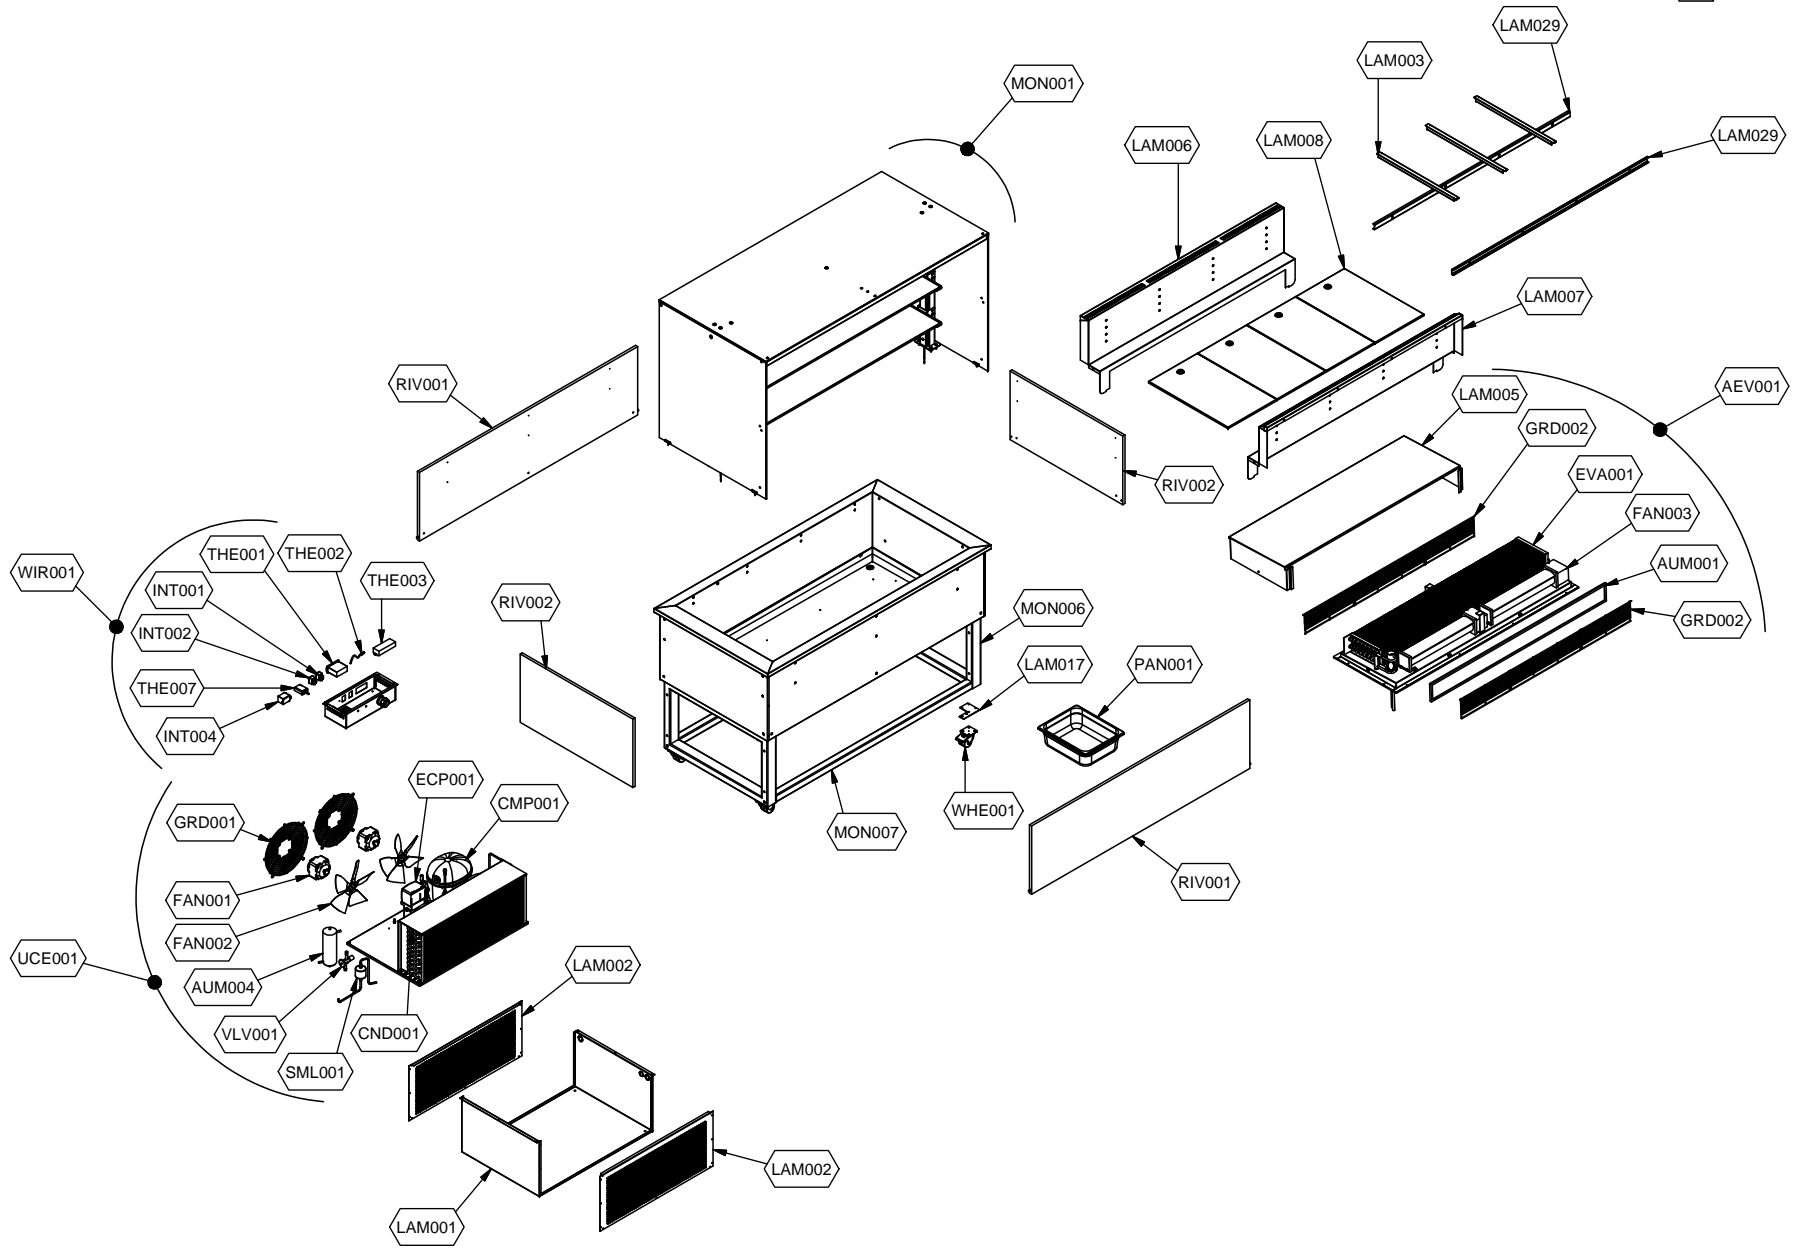

cookmax+

start!

**Kühlung
Büfett-Insel Selbstservice-Kühlvitrine,
Vollverkleidung , Front offen**

Artikel-Nr.
90651264 (9BESS4FIFCA32 / TR-BLUE PLAT 4C DA)

Explosionszeichnung / Ersatzteile

Bitte bei Ersatzteilbestellung immer Artikelnummer und Seriennummer mit angeben!

	PARAM.	OPTIONAL
⚡	SCE001	OPT
	TAR001	

	PARAM.	OPTIONAL
SCE001	TAR001	OPT

Cod. OPT020

Denominazione: ESPLOSO ACCESSORI PLATINUM

Data: 16/06/14

INDICE DI MODIFICA: 00

	PARAM.	OPTIONAL
		
SCE001	TAR001	OPT

Exploded View