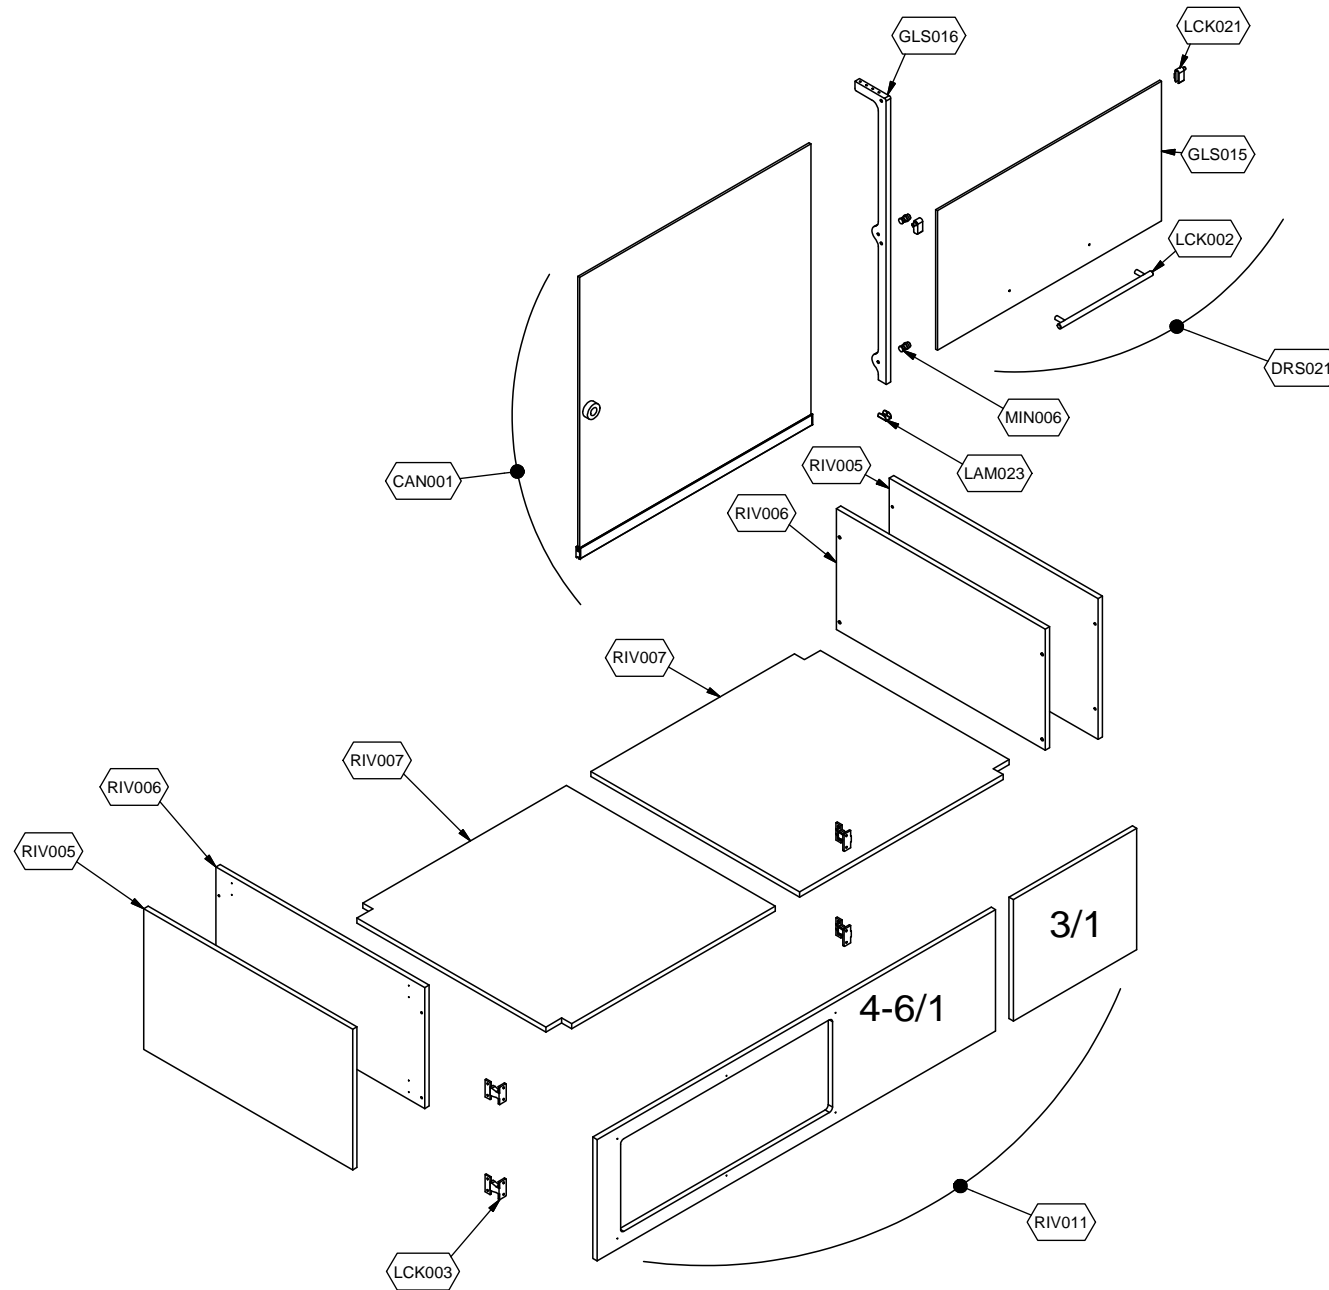

cookmax+

start!

**Kühlung
Büfett-Insel Selbstservice-Kühlvitrine,
Vollverkleidung , Front offen**

Artikel-Nr.
90651264 (9BESS4FIFCA32 / TR-BLUE PLAT 4C DA)

Explosionszeichnung / Ersatzteile

Bitte bei Ersatzteilbestellung immer Artikelnummer und Seriennummer mit angeben!

	PARAM.	OPTIONAL
⚡	SCE001	OPT
	TAR001	

	PARAM.	OPTIONAL
SCE001	TAR001	OPT

Cod. OPT020

Denominazione: ESPLOSO ACCESSORI PLATINUM

Data: 16/06/14

INDICE DI MODIFICA: 00

	PARAM.	OPTIONAL
		
SCE001	TAR001	OPT

Exploded View