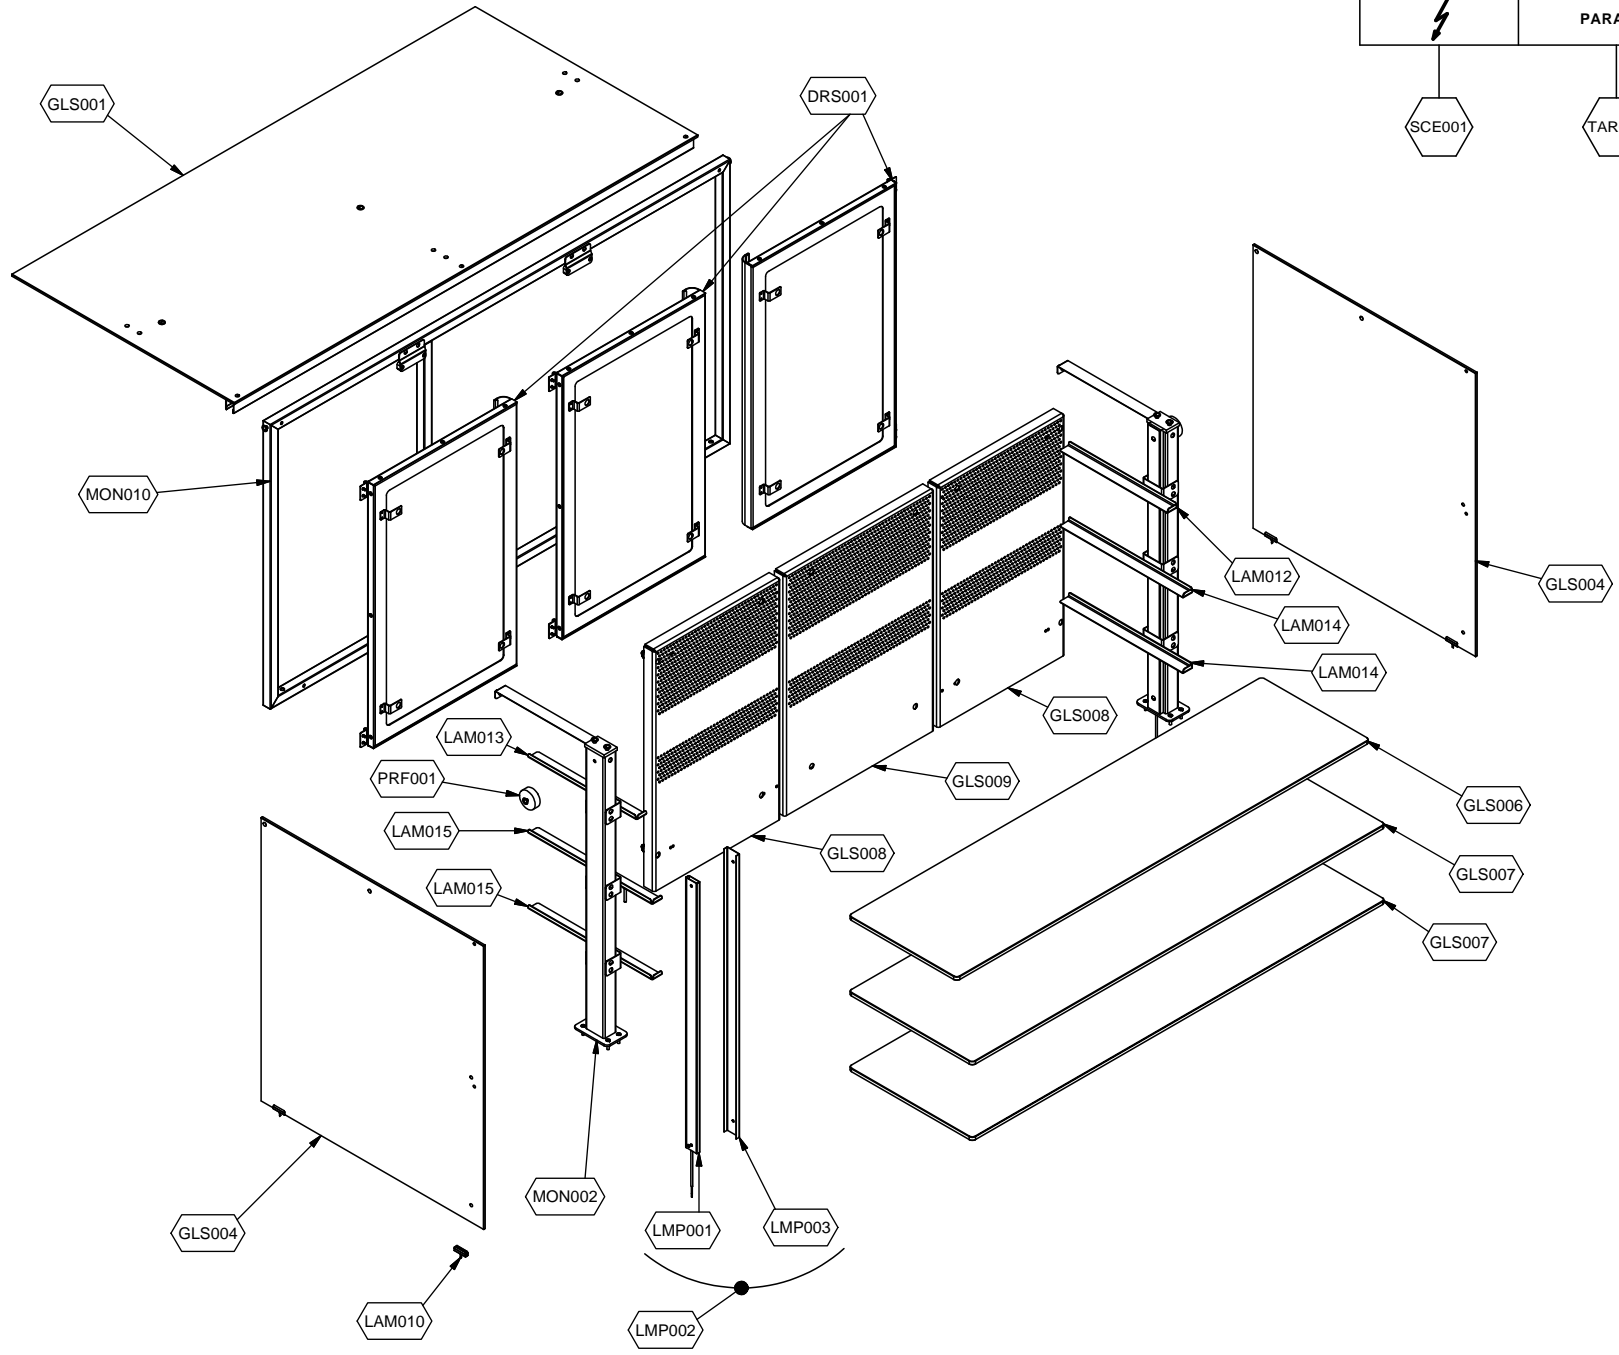

cookmax+

start!

**Kühlung
Büfett-Insel Selbstservice-Kühlvitrine,
Vollverkleidung , Front offen**

Artikel-Nr.
90651264 (9BESS4FIFCA32 / TR-BLUE PLAT 4C DA)

Explosionszeichnung / Ersatzteile

Bitte bei Ersatzteilbestellung immer Artikelnummer und Seriennummer mit angeben!

	PARAM.	OPTIONAL
⚡	SCE001	OPT
	TAR001	

	PARAM.	OPTIONAL
SCE001	TAR001	OPT

Cod. OPT020

Denominazione: ESPLOSO ACCESSORI PLATINUM

Data: 16/06/14

INDICE DI MODIFICA: 00

	PARAM.	OPTIONAL
		
SCE001	TAR001	OPT

Exploded View