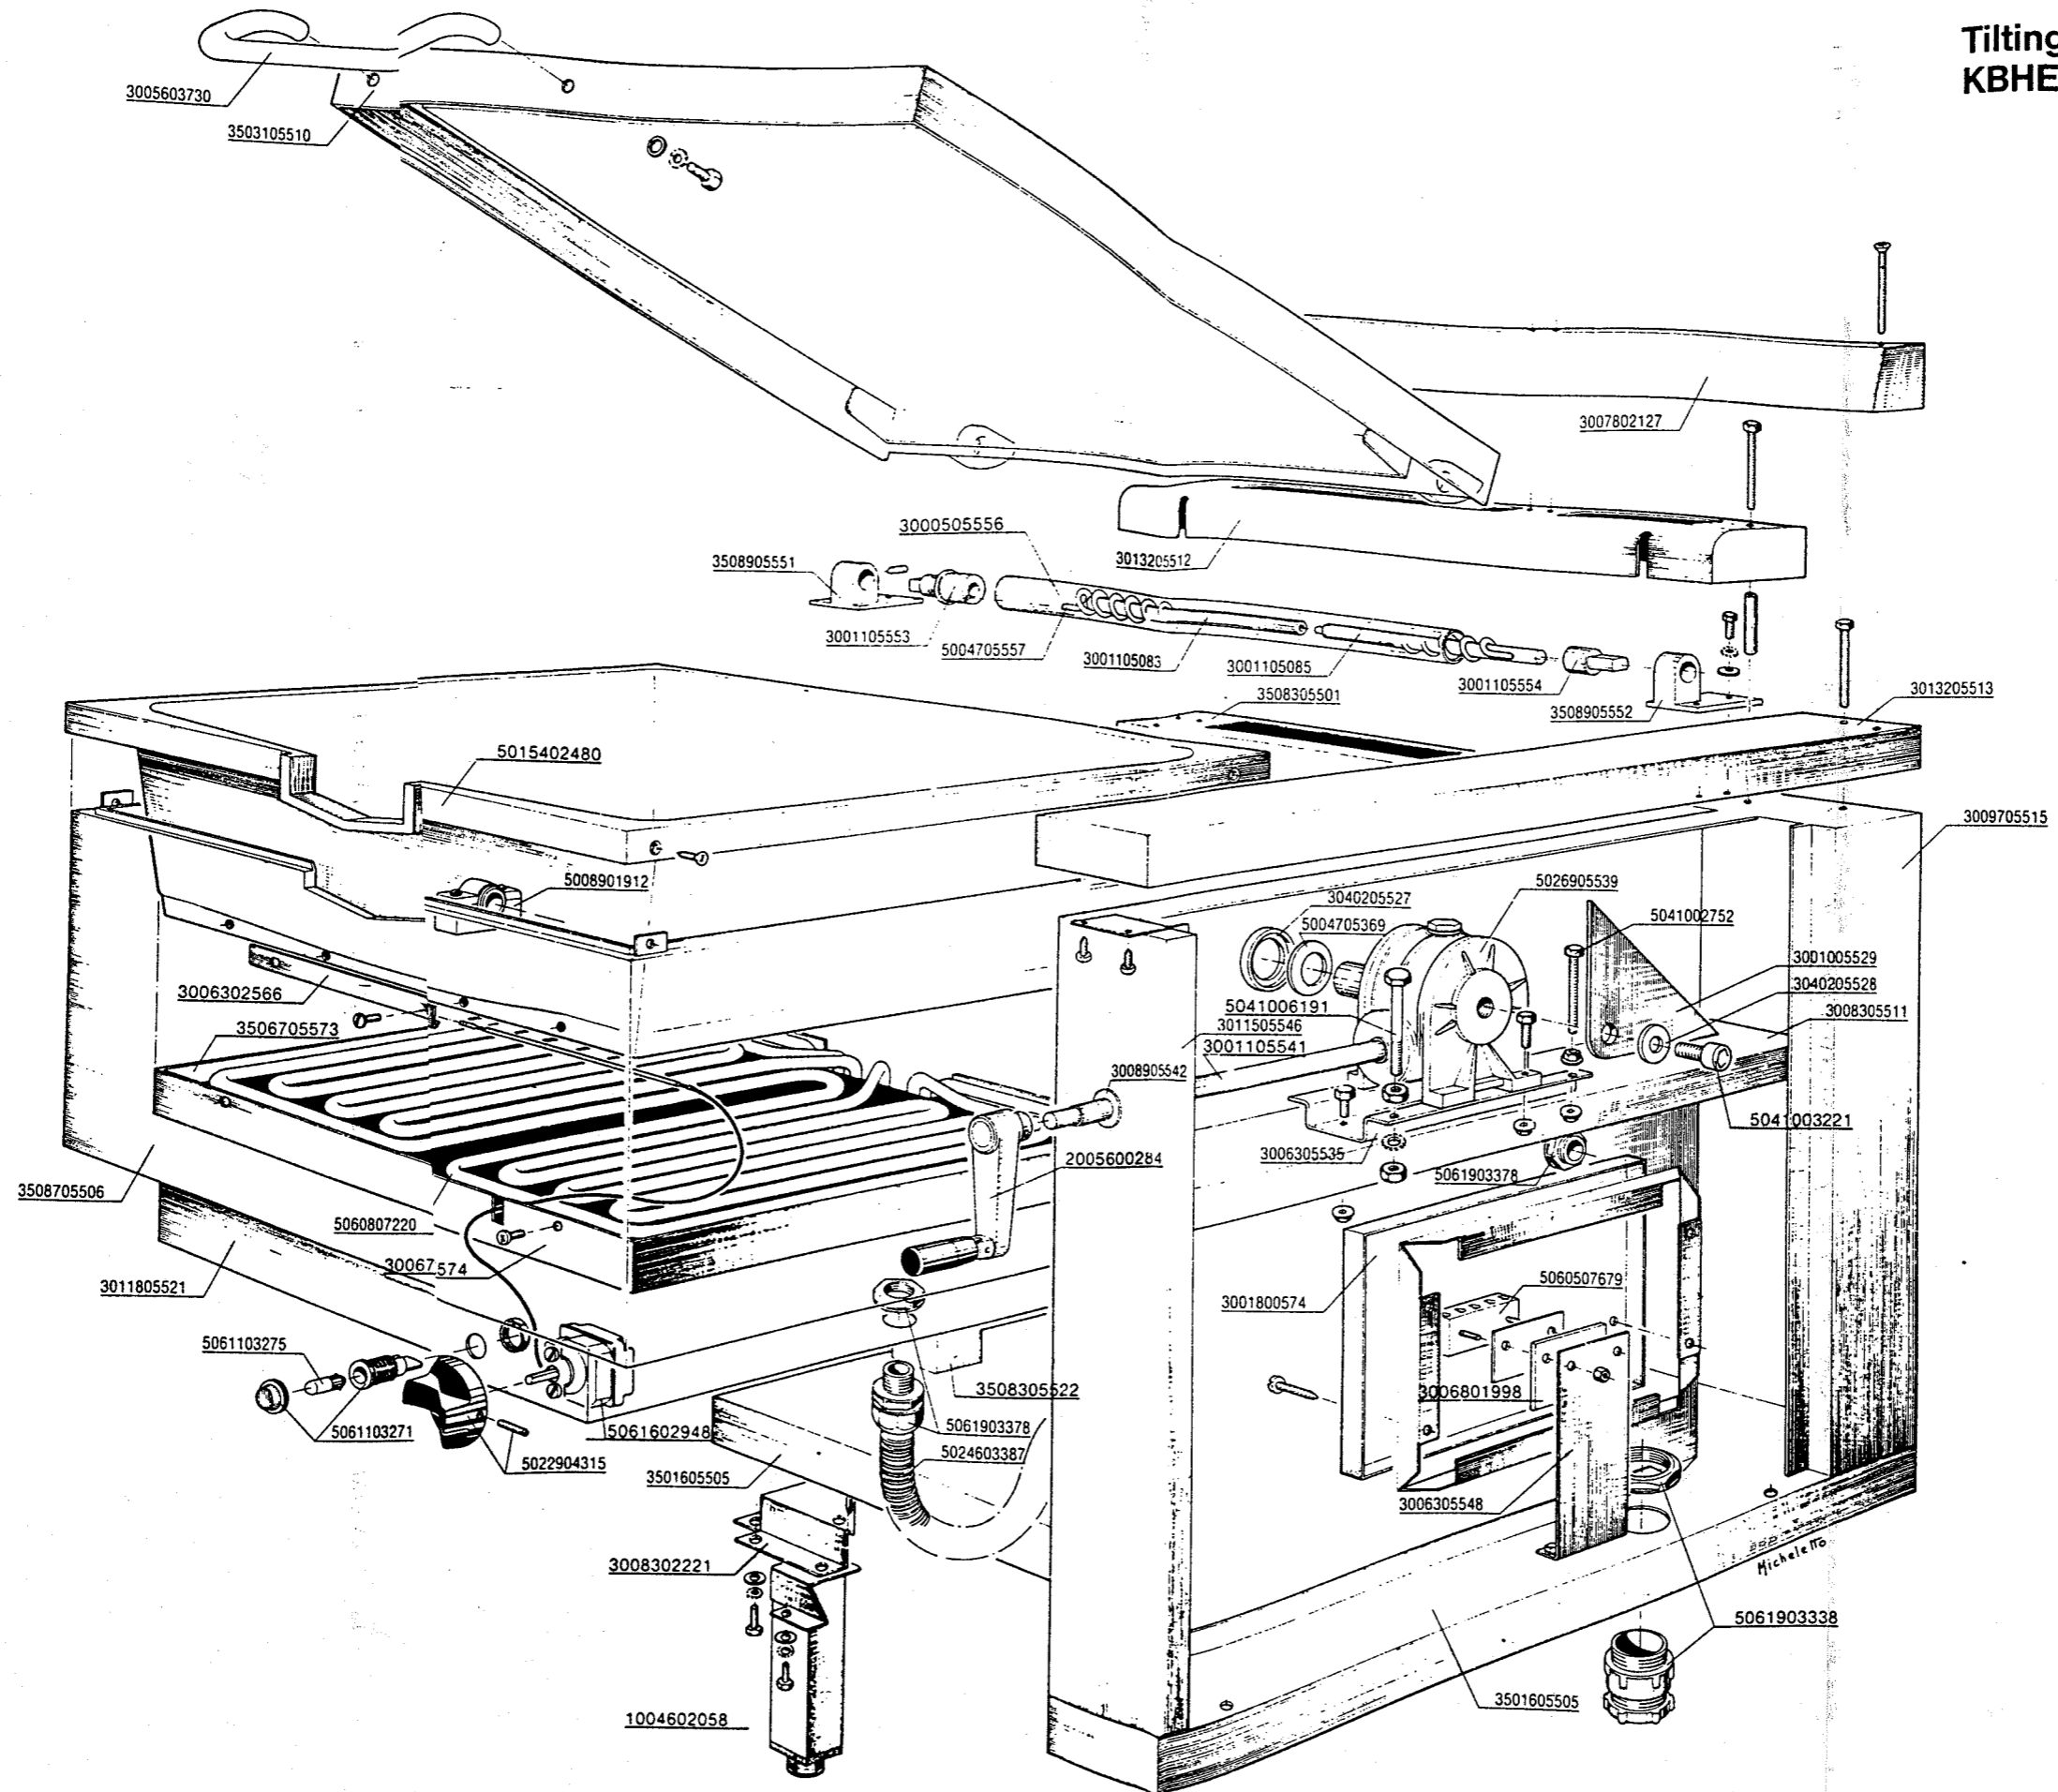

Tilting Bratt Pan
KBHE Serie 70

	ERSATZTEILLISTE	LISTA PARTICOLARI	LIST OF PARTS	LIST DES COMPOSANTS	26.07.91
0106905069	ELT-KIPPBRATPFANNE	BRASIERA ROV. ELT.	ELECT. TILTING BRAISING PAN	SAUTEUSE BASC. ELECT.	KBHE/70-R PAG. 1
COD.	BESCHREIBUNG	DESCRIZIONE	DESCRIPTION	DESCRIPTION	QUANT.
1013505543	KABELSATZ	CAVI	WIRING	CABLES	KBHE/70 1
2005600284	GRIFF KURBEL	MANOVELLA	KNOB	MANIVELLE	KBH/70 1
3000501657	ROHR FÜHLER	TUBO PORTABULBO	PROBE HOLDER-TUBE	TUYAU PORTE SONDE	KHE/90 1
3000505556	ROHR DECKELHUB	TUBO ALZACOPERCHIO	COVER LIFT TUBE	TUYAU LEVE COUVERCLE	KBH/70 1
3001000640	ANSCHLAG WELLE	BATTUTAASSE	SHAFT SHOULDER	BUTEE AXE	KBH/70 1
3001005529	ANSCHLAG	BATTUTA	SHOULDER PLATE	BUTEE	KBH/70 1
3001105083	WELLE FEDER LINKS	ASSE MOLLA SINISTR.	SHAFT LH SPRING	AXE RESSORT GAUCHE	KBH/70 1
3001105085	WELLE FEDER RECHTS	ASSE MOLLA DESTRA	SHAFT RH SPRING	AXE RESSORT DROIT	KBH/70 1
3001105541	WELLE KURBEL	ASSE MANOVELLA	SHAFT HANDLE	AXE MANIVELLE	KBH/70 1
3001105553	WELLE DECKELHUBL.	ASSE ALZACOPERC.S.	SHAFT COVER LH	AXE LEVE COUVERC.G.	KBH/70 1
3001105554	WELLE DECKELHUB R.	ASSE ALZACOPERC.D.	SHAFT COVER RH	AXE LEVE COUVERC.D.	KBH/70 1
3001800574	BLLENDE ANSCHLUSS	PANNELLO ALLACCIAMENTO	CONNECTION PANEL	PANNEAU BRANCHEMENT	1
3005603730	GRIFF DECKEL	MANIGLIA COPERCH.	COVER HANDLE	POIGNEE COUVERCLE	KB/50-KBH/70 1
3006301658	HALTER ROHR FÜHLER	SUPPORTO TUBO BULBO	PROBE TUBE SUPPORT	SUPPORT TUYAU SONDE	KHE/90 1
3006301795	HALTER ENDSCHALTER	SUPPORTO FINECORS	LIMIT SWITCH SUPT.	SUPPORT FIN COURSE	KBHE/70 1
3006301796	HALTER SCHÜTZ	SUPPORTO CONTATTORE	CONTACTOR SUPPORT	SUPPORT CONTACTEUR	KBHE/70 1
3006301797	HALTER SICH.THERM.	SUPPORTO TERM.SIC.	SAFE.THERMOST.SUPT.	SUPPORT THERM.SEC.	KME/KBH 1
3006302566	HALTER FÜHLER	SUPPORTO BULBO	PROBE SUPPORT	SUPPORT SONDE	EBP/35/70 1
3006305535	HALTER GETRIEBE	SUPPORTO RIDUTTORE	REDUCT.GEAR SUPT.	SUPPORT REDUCTEUR	KBH/70 1
3006305538	HALTER SCHALT.B.	SUPPORTO	SUPPORTO	SUPPORT	KBHE/70 1
3006305548	HALTER KLEMME	SUPPORT	SUPPORT	KBHE/70	1
3006705574	ISOLIERBLECH WAN.A.	ISOLAZ.VASCA EST.	EXT.PAN INSULATION	ISOLATION CUVE EXT.	KBH/70/I 1
3006801998	ISOLIERPLATTE KL. 3+4-POLIG	ISOLAZIONE MORSETT.3+4 ATT.	TERMINAL INSULAT. 3+4 ATT.	ISOLATION BORNES 3+4 ATT	1
3007802127	KAMINN.	FLUE BLANK	CHEMINEE NEUTRE	S/70	1
3008302221	TRÄGER OHNE FÜSSE	SUPPORTO SENZ.PIED.	SUPT. WITHOUT FOOT	SUPPORT SANS PIED	S/70 4
3008305509	TRÄGER HINTEN	PORTANTE LON.POST.	LONG. REAR MEMBER	PORTANT LON. ARR.	KBH/70 1
3008305511	TRÄGER SEITE	PORTANTE DESTRO	RH MEMBER	PORTANT DROIT	KBH/70 1
3008705502	MANTEL WANNE HINT.	MANTELLO POST.	REAR JACKET	MANTEAU ARRIERE	KBHE/70 1
3008705507	MANTEL INNEN	MANTELLO RIVEST.	OUTER JACKET	MANTEAU REVETEMENT	KBH/70 1
3008905542	LAGER WELLE KURBEL	SUPP. IRTO ASSE. MAN.	HANDLE SHAFT SUPT.	SUPPORT AXE MANIV.	KBH/70 1
3009705515	RÜCKWAND	SCHIENA	BACK	DOS	KBH/70 1
3010704031	RINNE	CANALETTO	CHANNEL	CANNELURE	S/35-105 1
3011505508	SEITENWAND KLEIN	FIANCO DESTRO	SIDE RH	COTE DROIT	KBH/70 1
3011505546	SEITENWAND GROSS	FIANCO ESTERNO	SIDE LH	COTE EXTERIEUR	KBHE/70 1
3011805521	SCHALTBLLENDE	PANELLO COMANDO	CONTROL PANEL	PANNEAU COMMANDE	KBHE/70 1
3013205512	TISCHPLATTE HINTEN	PIANO POSTERIORE	HOB REAR	PLAN ARRIERE	KBH/70 1
3013205513	TISCHPLATTE RECHTS	PIANO DESTRA	HOB RH	PLAN DROIT	KBH/70 1
3040205527	BEILAGSCHEIBE I.	RONDELLA INTERNA	WASHER INTERNAL	RONDELLE INTERNE	KBH/70 1
3040205528	BEILAGSCHEIBE A.	RONDELLA ESTERNA	WASHER EXTERNAL	RONDELLE EXTERNE	KBH/70 1
3501605505	BODEN	FONDO	BOTTOM	FOND	KBH/70 1
3503105510	DECKEL WANNE	COPERCHIO	COVER	COUVERCLE	KBH/70 1
3506705573	ISOLIERBLECH WAN.I.	ISOLAZ.VASCA INT.	INSULATION INT.PAN	ISOLATION CUVE	KBHE/70/I 1
3508302043	TRÄGER FUSS VIERKANT	PORTANTE PIEDE QUADRO	SQUARE FOOT MEMBER	PORTANT PIED CARRE	S/70 4