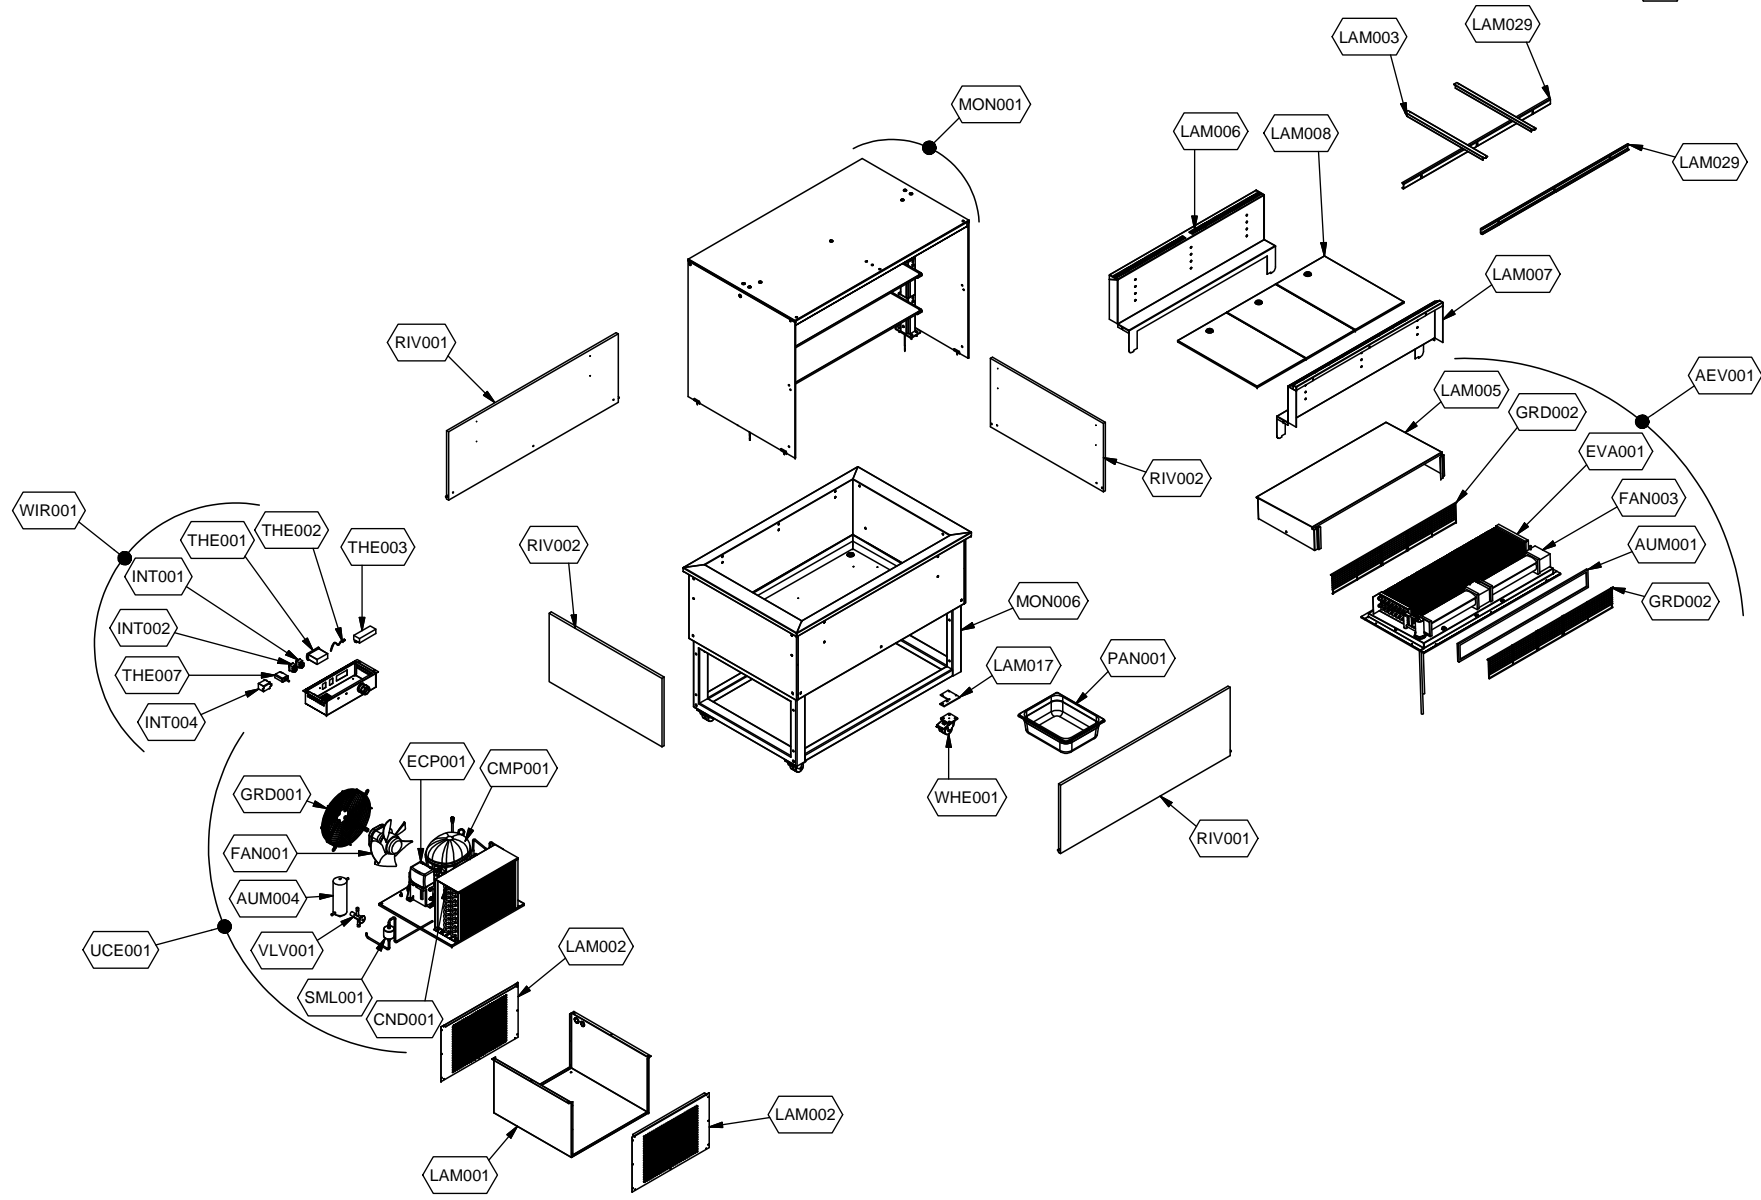

cookmax+

start!

Kühlung Self-Service-Kühlvitrine mit Entnahmeklappen

Artikel-Nr.
651175 (9BESS3FIFCA26 / SER-BLUE PLAT 3C DF)

Explosionszeichnung / Ersatzteile

Bitte bei Ersatzteilbestellung immer Artikelnummer und Seriennummer mit angeben!

	PARAM.	OPTIONAL
⚡	SCE001	OPT

	PARAM.	OPTIONAL
		

SCE001

TAR001

OPT

Cod. OPT020

Denominazione: ESPLOSO ACCESSORI PLATINUM

Data: 16/06/14

Ref. Drawing	Code	Description
LAM010	72557114	LAM.SUP.VETRO FRONT.\LATER. VRX TT
LAM012	72538730	ASS.STAF.RIP.VET.SUP.DX VETRINA DROP-IN
LAM013	72538732	ASS.STAF.RIP.VET.SUP.SX VETRINA DROP-IN
LAM014	72538734	ASS.STAF.RIP.VET.INF.DX VETRINA DROP-IN
LAM015	72538736	ASS.STAF.RIP.VET.INF.SX VETRINA DROP-IN
LAM017	72539674	LAM.UNIONE GAMBA+TRAVERSO DROP-IN
LAM029	72539482	LAM.SUPPORTO VASCHETTE 3/1 DROP-IN
LMP001	72539020	LAMPADA A LED VETRINA DROP-IN
LMP002	72539028	ASS.LAMP.LED VETRINA DROP-IN+PROTEZIONE
LMP003	72539026	PROTEZIONE LAMPADA A LED VETRINA DROP-IN
MON001	73668792	ASS.SOVR.VETRI DRITTI+FLAPS VETRINA 3/1
MON002	72538990	MONTANTE SOVRASTRUTTURA VETRINA DROP-IN
MON006	72539682	TELAIO GAMBA VENT.DROP-IN
MON007	72539692	TRAVERSO TELAIIO GAMBA 3/1 DROP-IN
MON010	72538952	TELAIO PORTA VETRINA DROP-IN 3-1
PAN001	74707120	VASCH.GN 265*325*100 1/2 POLICARBONATO
PRF001	72538992	DISTANZIALE VETRINA DROP-IN
RIV001	72546804	FIANCO SUP.CILIEGIO VENTIL. DROP-IN 3/1
RIV002	72546794	SPALLA SUP.CILIEGIO VENTILATO DROP-IN
SCE001	SC850	SCHEMA ELETTRICO DROP-IN REFRIG.
SML001	73670192	ASS.FILTRO VENT.RINF.3/1 DROP-IN
TAR001	RIF.TAR.B08	PARAMETRI DROPIN & BUFFET PLATINUM
THE001	74700881	CENTR.PYAO1C0522-BZ 230V H/C
THE002	74700916	SONDA NTC IKE 3METRI -50/+105°
THE003	74700892	ALIMENTATORE LAMPADA LED MW LPHC18-350MA
THE007	74700954	REGOL.VELOCITA TECNEL TE7310.3/M
UCE001	74861592	UCE NT6226GK MBP CSCR R404A DROP-IN 3/1
VLV001	74877107	VALVOLA TLE-1.5 R404A MOP 0 HONEYWEL
WHE001	74708011	RUOTA GEMELLATA DIAM. 50MM POLIAMMIDE
WIR001	73669908	ASS.Q.E REF.VENT.DROP-IN