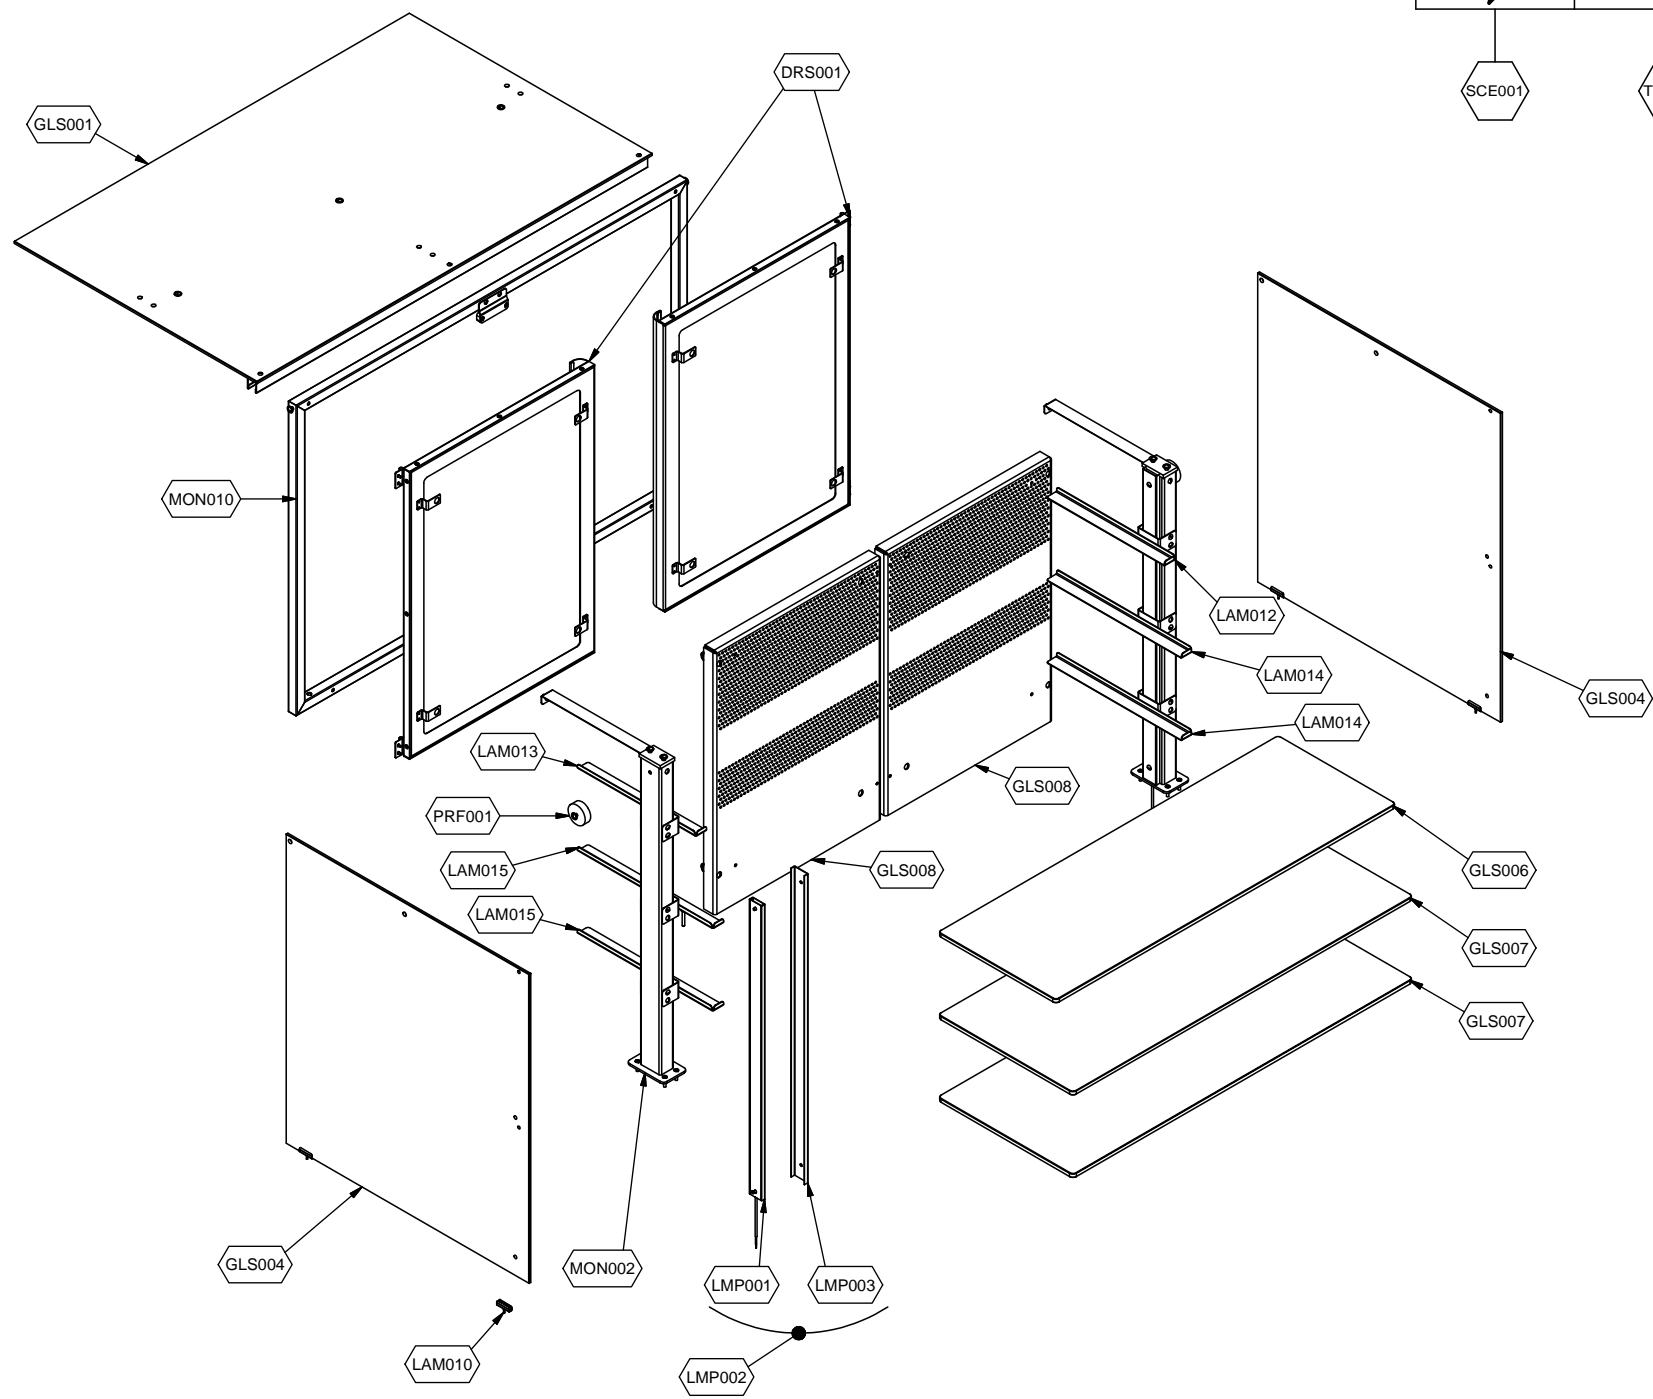

cookmax+

start!

Kühlung Self-Service-Kühlvitrine mit Entnahmeklappen

Artikel-Nr.
651175 (9BESS3FIFCA26 / SER-BLUE PLAT 3C DF)

Explosionszeichnung / Ersatzteile

Bitte bei Ersatzteilbestellung immer Artikelnummer und Seriennummer mit angeben!

	PARAM.	OPTIONAL
⚡	SCE001	OPT

	PARAM.	OPTIONAL
		

SCE001

TAR001

OPT

Cod. OPT020

Denominazione: ESPLOSO ACCESSORI PLATINUM

Data: 16/06/14