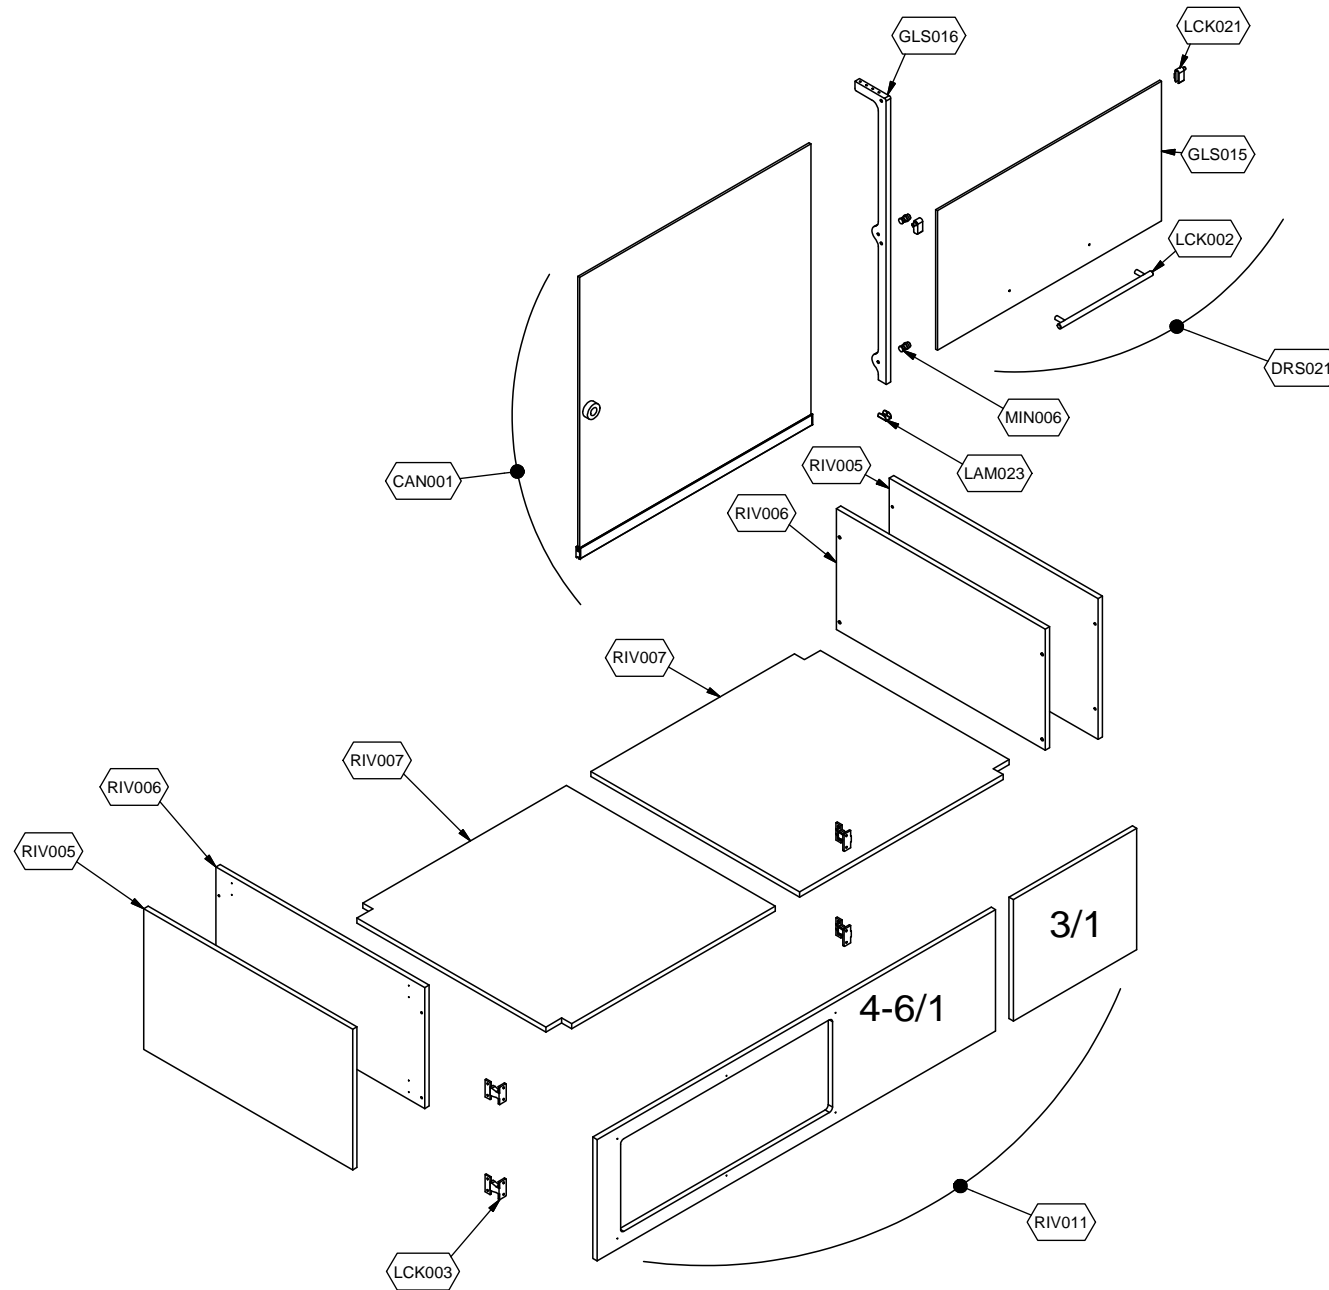

cookmax+

start!

Kühlung Self-Service-Kühlvitrine mit Entnahmeklappen

Artikel-Nr.
651175 (9BESS3FIFCA26 / SER-BLUE PLAT 3C DF)

Explosionszeichnung / Ersatzteile

Bitte bei Ersatzteilbestellung immer Artikelnummer und Seriennummer mit angeben!

INDICE DI MODIFICA: 00

	PARAM.	OPTIONAL
		
SCE001	TAR001	OPT

Exploded View

Validity: 08/04/2016

9BESS3FIFCA26	ESSENCE 3I VASCA REF.VENT L.CHERRY PLATI
ESP822	ESSENCE BLUE PLATINUM 3-1

Ref. Drawing	Code	Description
AEV001	73688952	ASS.EVAP.VETRINA RINF.DROP-IN 3/1
AUM001	74837151	FILTRO ARIA EVAP.VENT RINF.DROP-IN 3/1
AUM004	74700708	SERBATOIO VERT.L.0,58(65/204VS00)
CMP001	74865634	COMPR.NT6226GK MBP CSCR 230V/50HZ R404A
CND001	74837117	CONDENS.400X108XH286 11TX5R3/8"PA3.2MM
DRS001	73668622	ASS.PORTA VETRO VETRINA+MAGNETE 3-1
ECP001	74867018	PARTI ELETTR.COMPR. NT6226GK
EVA001	74839122	EVAP.VENT.DROP-IN 3-4/1
FAN001	74845180	VENTIL.FMI WE5G25A23M451E+GRIGLIA
FAN003	74845038	VEN.EMMEVI TGA 60/3-300/40 055V 230V 51W
GLS001	74776782	CR.DRITTO SUP.P.S.VETRINA DROP-IN 3/1
GLS004	74776292	CR.DRITTO FIANCO P.S.VETRINA DROP-IN
GLS006	74776642	CR.MENSOLA PIANO SUP. VETR. DROP-IN 3-1
GLS007	74776632	CR.MENSOLA PIANO MED. VETR. DROP-IN 3-1
GLS008	74776662	CONVOGLIATORE ARIA VETRINA DROP-IN 3/1
GRD001	74845182	GRIGLIA FE.A CESTELLO X VENT.D.250
GRD002	74847181	GRIGLIA EVAP.VENT.RINF.DROP-IN 3/1
INT001	74742008	INT.NERO ON-OFF 16A SH JS-608FA-O-B-6
INT002	74742017	INTERR.ARANC.LAMP 16A B418C1H1X0000 MOLV
INT004	75956088	RELE FINDER 30A 65-31 230V 50-60HZ
LAM001	72539780	LAM.SUPP.UCE BA VENT.RINF.3/1 DROP-IN
LAM002	72539782	GRIGLIA AEREAZ.BA VENT.RINF.3/1 DROP-IN
LAM003	72556044	LAM.SUPP.VASCH.GRBF 151 530*20
LAM005	72539391	LAM.COP.EVAP.RINF.DROP-IN 3/1
LAM006	72538682	CONVOGLI.ARIA POST.VET.RINF.DROP-IN 3/1
LAM007	72538672	CONVOGLI.ARIA ANT.VET.RINF.DROP-IN 3/1
LAM008	74707262	VASSOIO VASCA VENTILATA DROP-IN