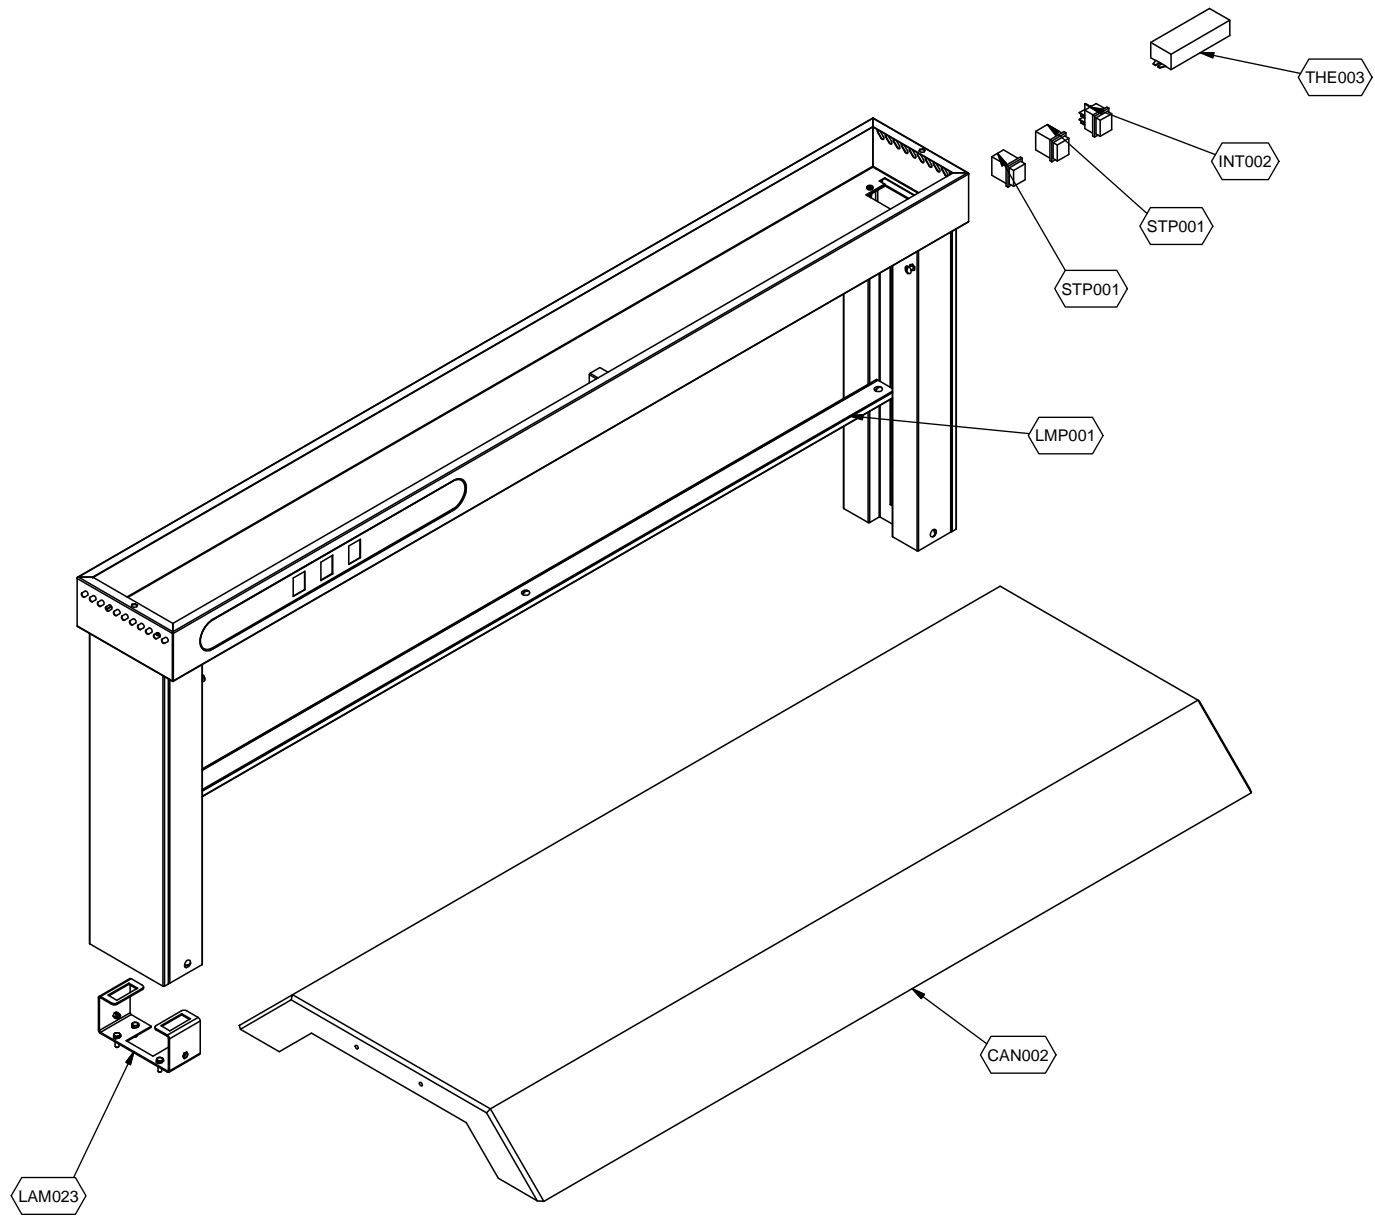

cookmax+

start!

Kühlung Büfett-Insel Neutralelement, Vollverkleidung

Artikel-Nr.
90651278 (9BTIS3NNMCA01 / TR-PURPLE 3C)

Explosionszeichnung / Ersatzteile

Bitte bei Ersatzteilbestellung immer Artikelnummer und Seriennummer mit angeben!

Cod. ESP086

Denominazione: TRADITION PURPLE

Data: 03/08/11

INDICE DI MODIFICA: 00

Il presente disegno non può essere riprodotto, utilizzato o comunicato a terzi

Exploded View

Validity: 08/04/2016

9BTIS3NNMCA01	TRADITION 3 NEUTRO L.CHERRY
ESP086	TRADITION PURPLE

Ref. Drawing	Code	Description
CAN002	72539372	CAPPOTTINA PLEXIGLASS HOT DROP-IN 3-1
INT002	74742017	INTERR.ARANC.LAMP 16A B418C1H1X0000 MOLV
LAM017	72539674	LAM.UNIONE GAMBA+TRAVERSO DROP-IN
LAM023	72539306	STAF.FISSAG.MON.VERT.SOV.MOB.SQUARE 8-1
LMP001	72539042	LAMPADA A LED SOVRAS.LIGHT 3-1 DROP-IN
MON001	73669772	ASS.SOVRAST.TRADITION DROP-IN 3-1 NEUTR.
MON006	72539680	TELAIO GAMBA DROP-IN
MON007	72539692	TRAVERSO TELAIIO GAMBA 3/1 DROP-IN
RIV001	72546344	FIANCO SUP.CILIEGIO DROP-IN 3/1
RIV002	72546304	SPALLA SUP.CILIEGIO DROP-IN
RIV003	72546714	TOP SOVR.MOBILE LED CILIEGIO DROP-IN 3-1
RIV005	72546314	SPALLA INF.EST.CILIEGIO DROP-IN
RIV006	72546324	SPALLA INF.INT.CILIEGIO DROP-IN
RIV007	72546394	RIPIANO INF.CILIEGIO DROP-IN 3/1
SCE001	SC860	SCHEMA ELE. BUFFET TRADITION STATI-VENT.
STP001	74742020	TAPPO NERO 82F999200E SIGNALUX
THE003	74700892	ALIMENTATORE LAMPADA LED MW LPHC18-350MA
WHE001	74708011	RUOTA GEMELLATA DIAM. 50MM POLIAMMIDE