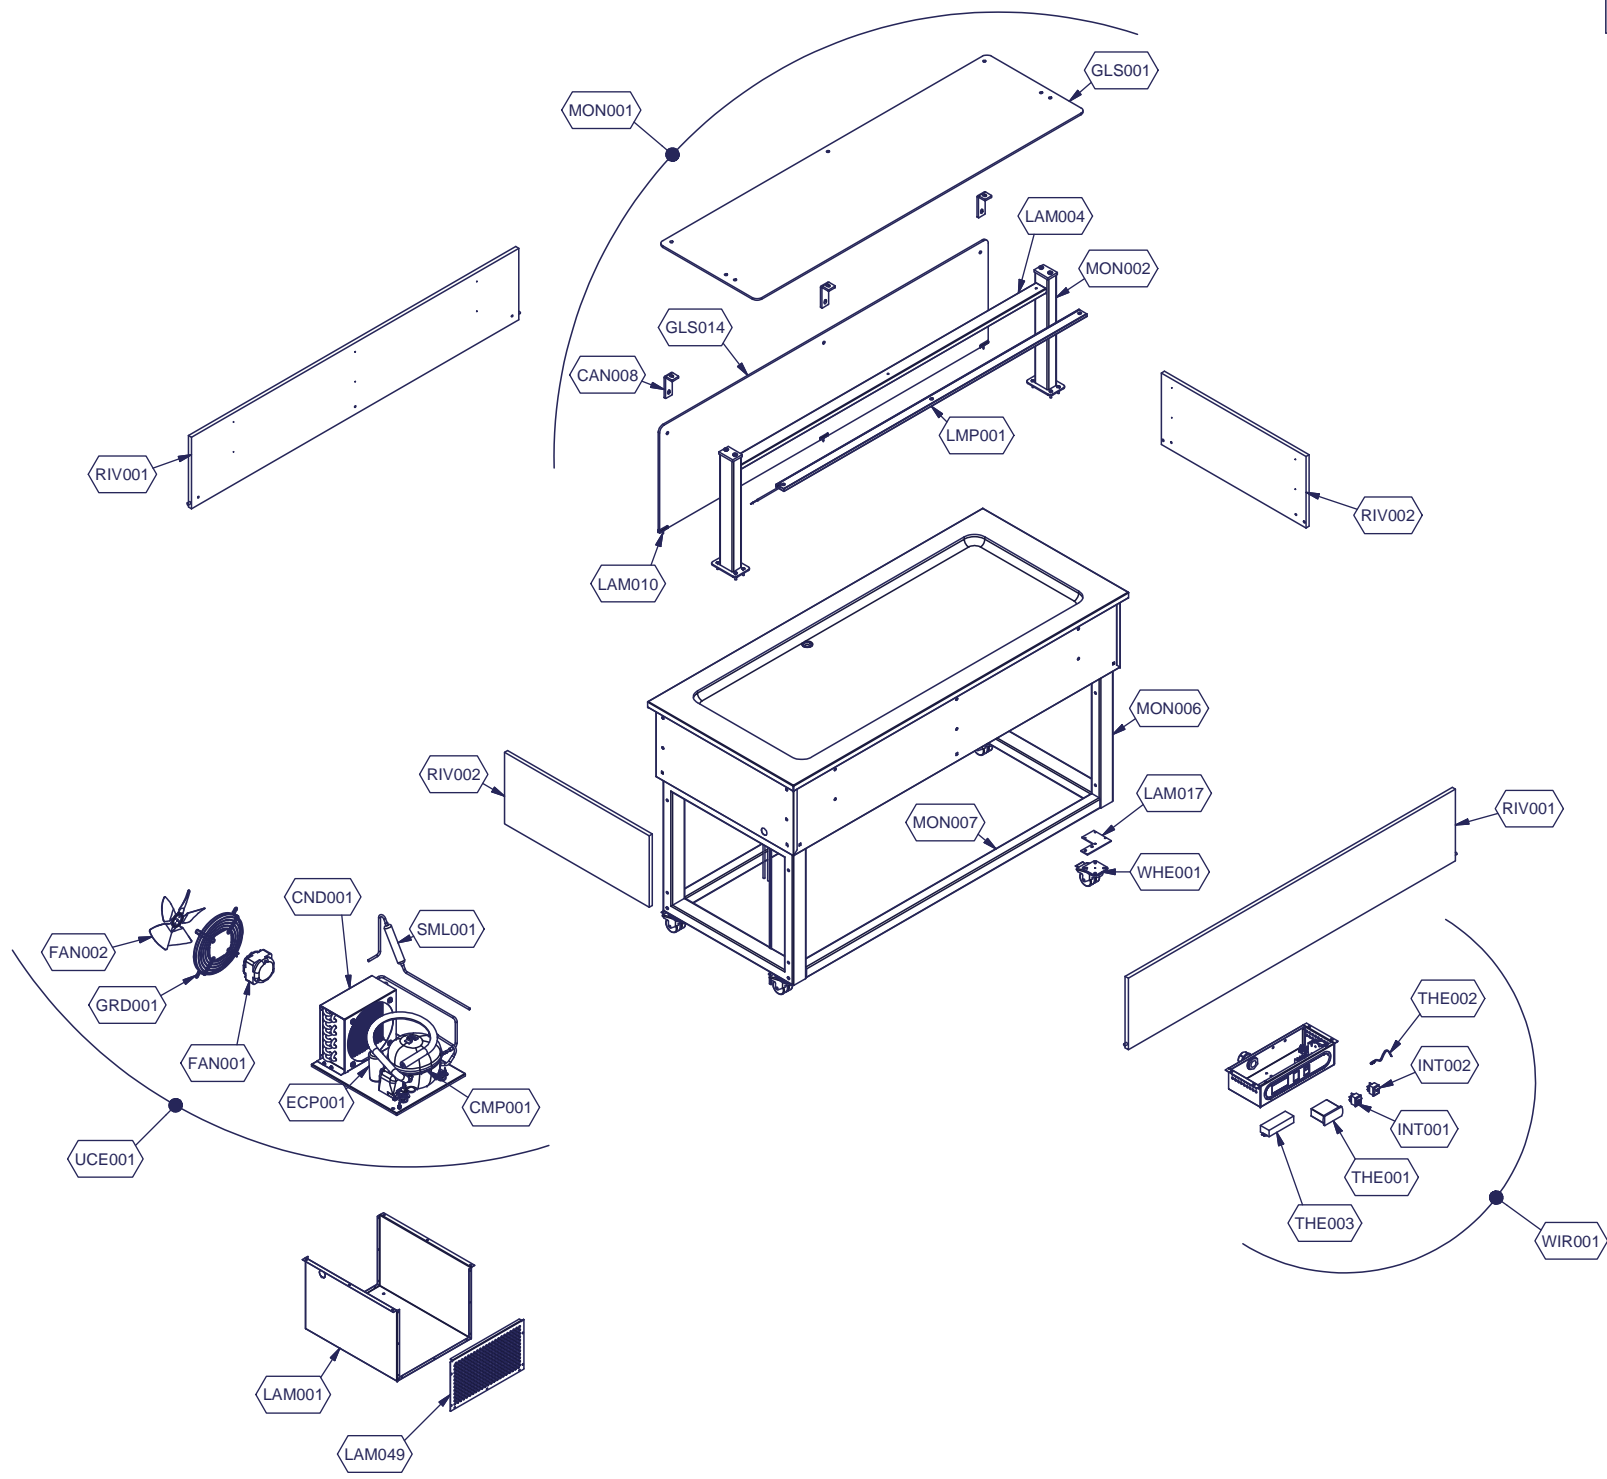

## Kühlung Ausgabe-Element, gekühlte Platte

Artikel-Nr.  
651055 (9BESS4FIFCA13 / SERVICE LIME 4C)

---

### Explosionszeichnung / Ersatzteile

---

Bitte bei Ersatzteilbestellung immer Artikelnummer und Seriennummer mit angeben!

	PARAM.	OPTIONAL
⚡		
SCE001	TAR001	OPT

## Exploded View

Validity: 08/04/2016

9BESS4FIFCA13	ESSENCE 4I PIANO REF.STAT L.CHERRY S.LED
ESP353	SERVICE LIME INCORPORATO

Ref. Drawing	Code	Description
CAN008	74702120	FISSACRIST.SQUADRA PLEXIGLASS
CMP001	74865722	COMPR. EMT6152GK CSIR 230V/50HZ R404A
CND001	74837032	CONDENS. 8TX3R 230*210*110 FIJI 4/1
ECP001	74867008	PARTI ELETTR.COMPR.EMT6152GK CSIR
FAN001	74848151	VENT.10W 230V L=1500 FISSAGGIO GRIGLIA E
FAN002	74848156	PALA.ASP.DIAM.200\34°
GLS001	72538784	CAPPOT.VETRO SOVR.LIGHT 4-1 DROP-IN SPEC
GLS014	72538774	VETRO FRONT.SOVR.LIGHT 4-1 DROP-IN SPEC
GRD001	74845144	GRIGLIA FE.A CESTELLO PER PALA 200-34°
INT001	74742008	INT.NERO ON-OFF 16A SH JS-608FA-O-B-6
INT002	74742017	INTERR.ARANC.LAMP 16A B418C1H1X0000 MOLV
LAM001	72539510	LAM.SUPP.UCE BA
LAM004	72539084	LAM.PLAFONIER.SOVRASTR.LIGHT 4-1 DROP-IN
LAM010	72557114	LAM.SUP.VETRO FRONT.\LATER. VRX TT
LAM017	72539674	LAM.UNIONE GAMBA+TRAVERSO DROP-IN
LAM049	72539514	GRIGLIA AERAZIONE BA ANT.DROP-IN
LMP001	72539044	LAMPADA A LED SOVRAS.LIGHT 4-1 DROP-IN
MON001	73668704	ASS.SOVR.+FRONT.LIGHT DROP-IN 4-1
MON002	72539070	MONTANTE SOVRASTRUTTURA LIGHT DROP-IN
MON006	72539680	TELAIO GAMBA DROP-IN
MON007	72539694	TRAVERSO TELAIIO GAMBA 4/1 DROP-IN
RIV001	72546354	FIANCO SUP.CILIEGIO DROP-IN 4/1
RIV002	72546304	SPALLA SUP.CILIEGIO DROP-IN
SCE001	SC850	SCHEMA ELETTRICO DROP-IN REFRIG.
SML001	73670236	ASS.FILTRO UCE FIJI QUADRO 4-1
TAR001	RIF.TAR.B06	PARAMETRI DROPIN & BUFFET LIME
THE001	74700881	CENTR.PYAO1C0522-BZ 230V H/C