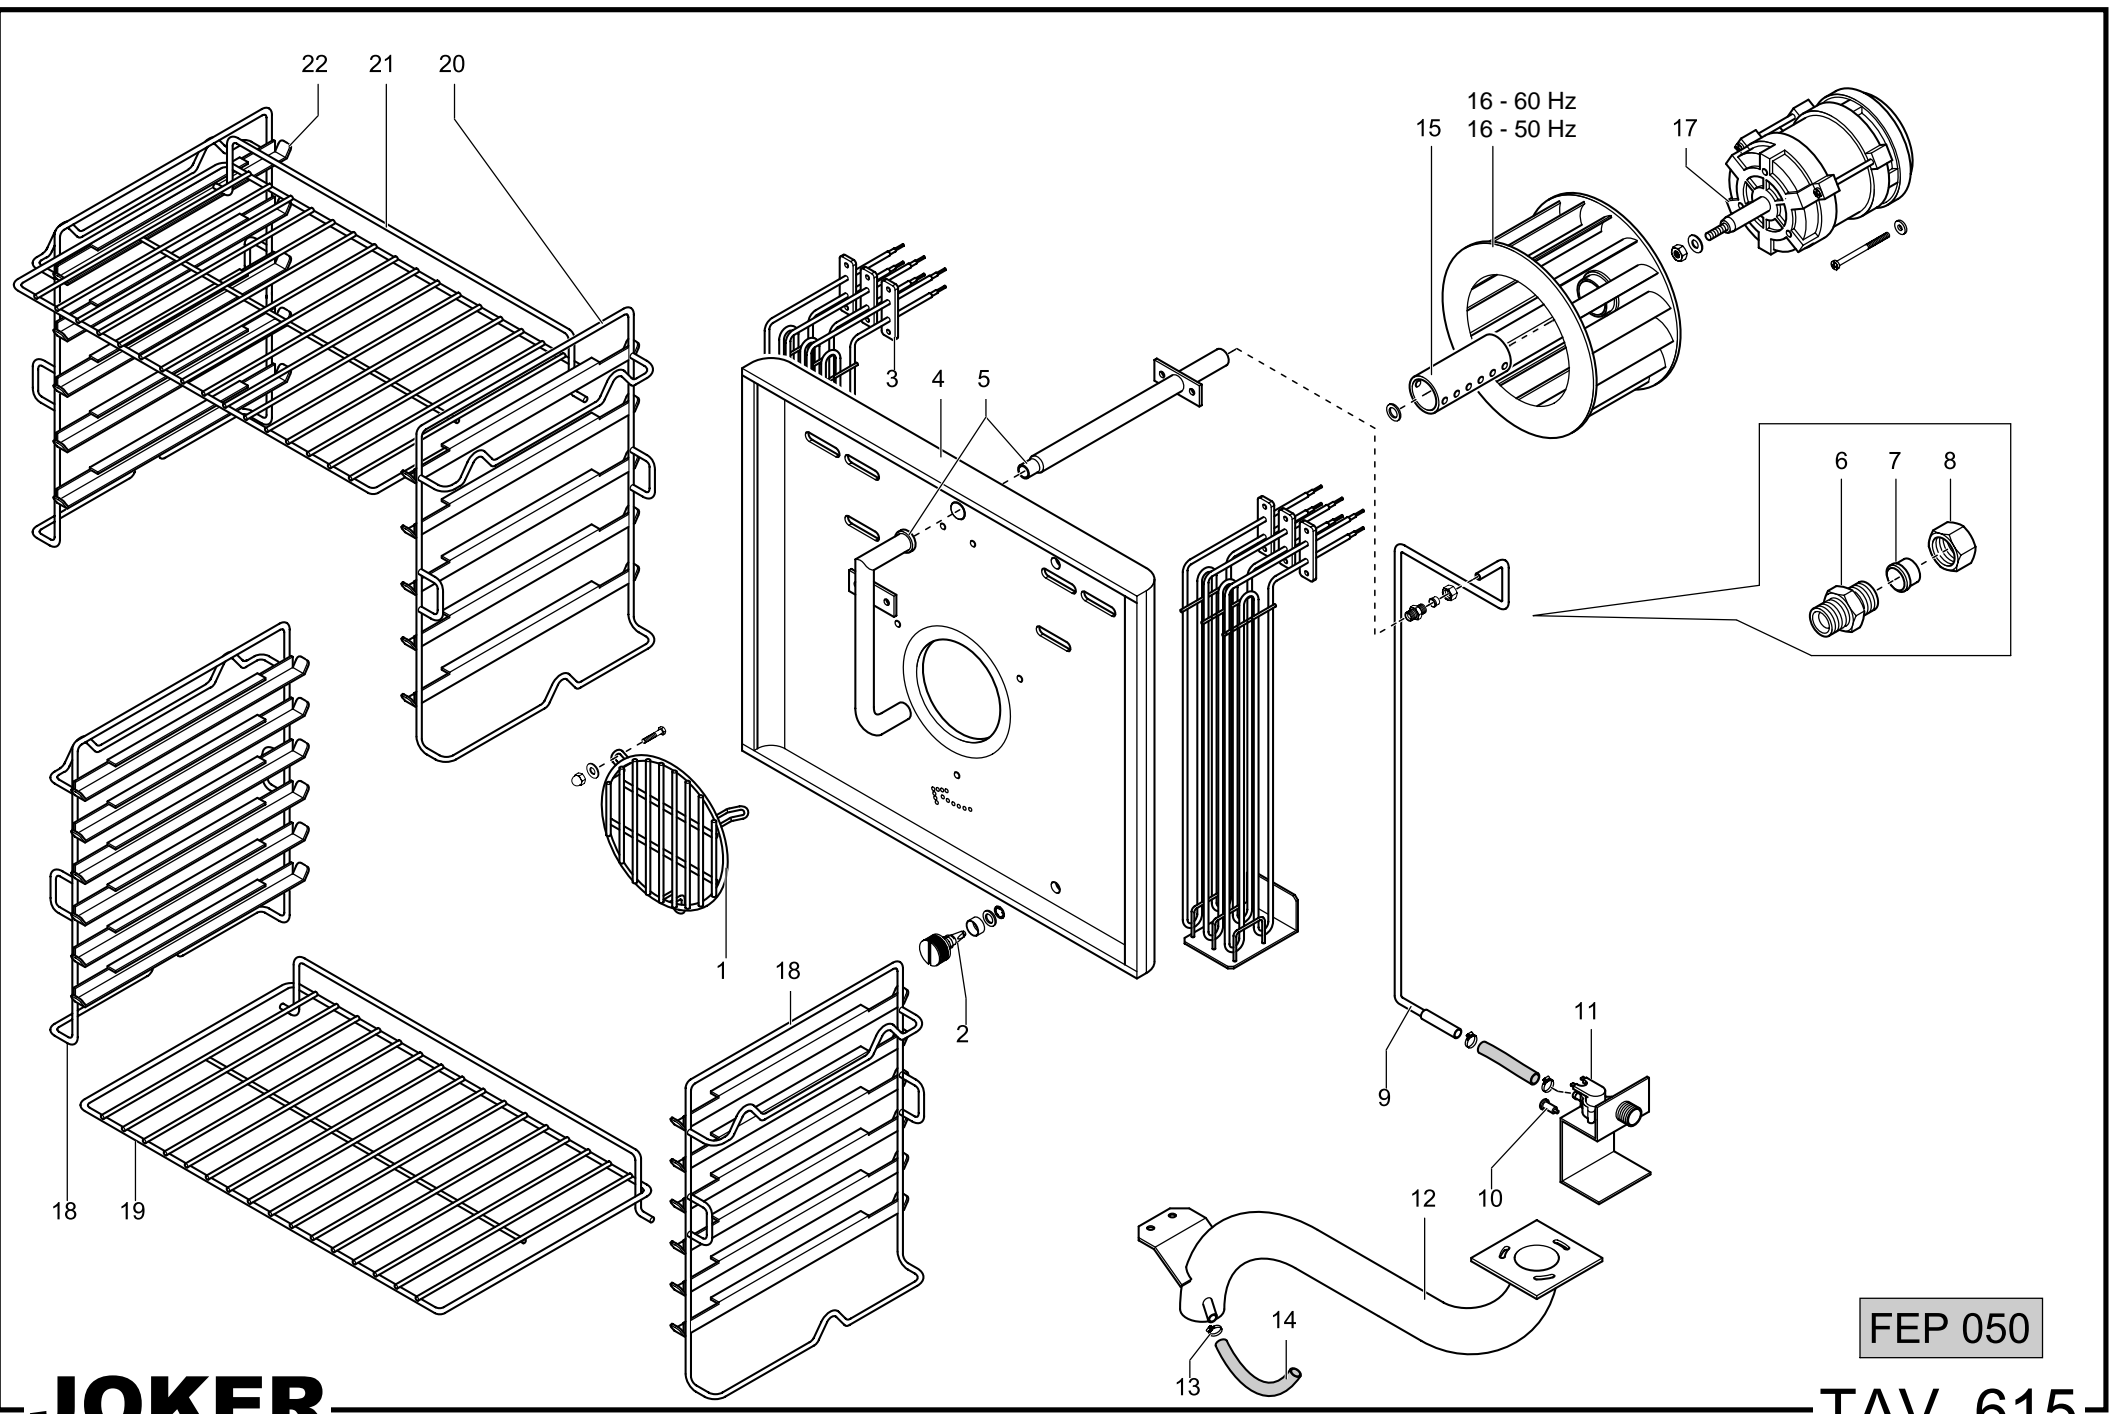

FORNI TAV. 614	1	PAFOC00394	CERN.INF.P.F.SX FCV	CHARNIÈRE INFÉRIEUR GAUCHE PORTE DU FOUR	INGE PIN INFER.LEFT	TÜRANGEL UNTENLINKS
FORNI TAV. 614	1	PAFOC00583	CERN.INF.P.F.DX FCV	CHARNIÈRE INFÉRIEUR DROITE PORTE DU FOUR	INGE PIN INF. RIGHT	TÜRANGEL INF. RECHTS
FORNI TAV. 614	2	GAFOC00209	AS.PORTA F.DX FEC060/1	PORTE DU FOUR DROITE	OVEN DOOR RIGHT	OFENTÜR RECHTS
FORNI TAV. 614	2	GAFOC00176	AS.PORTA F.SX FEC060/1	PORTE DU FOUR GAUCHE	OVEN DOOR LEFT	OFENTÜR LINKS
FORNI TAV. 614	3	MPGOM03P00	GUARNIZIONE VETRO	GARNITURE VERRE	GASKET GLASS	GLASDICHTUNG
FORNI TAV. 614	3	MPGOM03P00	GUARNIZIONE VETRO	GARNITURE VERRE	GASKET GLASS	GLASDICHTUNG
FORNI TAV. 614	4	RTFOC00360	MANIGLIA	POIGNÉE	HANDLE	HANDGRIFF
FORNI TAV. 614	5	RTFOC00337	ANELLO INT.GRADINO MAN.P.F.FCV	ANNEAU INTERIEUR EPAISSEUR	INNER RING	INNENRING
FORNI TAV. 614	6	RTFOC00338	ANELLO EST.MAN.P.F.FCV.	ANNEAU EXT. POIGNÉE PORTE DU FOUR	OUTWARD RING OVEN DOOR HANDLE	HANDGRIFF
FORNI TAV. 614	7	RTFOC00401	BASETTA MANIGLIA	EPAISSEUR POIGNÉE	HANDLE	HANDGRIFF
FORNI TAV. 614	8	RTFOC00470	CRISTALLO P.F.FEC060 C/VALV.	VERRE CHAUFFE	GLASS CHAMBER	GLAS KAMMER
FORNI TAV. 614	9	GAFOC00205	AS.C/PORTA F.DX FEC060/1	C/PORTE DU FOUR DROITE	C/OVEN DOOR RIGHT	C/OFENTÜR RECHTS
FORNI TAV. 614	9	GAFOC00182	C/PORTA FORNO SX	C/PORTE DU FOUR GAUCHE	C/OVEN DOOR LEFT	C/OFENTÜR LINKS
FORNI TAV. 614	10	RTFOC00721	GUARNIZ.P.F.FEC060 GIUNTATA	GARNITURE PORTE	GASKET DOOR	TÜRDICHTUNG
FORNI TAV. 614	11	GRFOC00185	*GRUPPO PORTA FORNO DESTRA FEC60	GROUPE PORTE DU FOUR DROITE	UNIT OVEN DOOR RIGHT	GRUPPE OFENTÜR RECHTS
FORNI TAV. 614	11	GRFOC00182	*GRUPPO PORTA FUOCO SINISTRA FEC060	GROUPE PORTE DU FOUR GAUCHE	UNIT OVEN DOOR LEFT	GRUPPE OFENTÜR LINKS
FORNI TAV. 614	12	GAFOC00250	AS.CASSETTO DX FEC060/1	BASSIN DROITE	TRAY RIGHT	SCHUBLADE RECHTS
FORNI TAV. 614	12	GAFOC00180	AS.CASSETTO SX FEC060/1	BASSIN GAUCHE	TRAY LEFT	SCHUBLADE LINKS
FORNI TAV. 614	13	RTFOC00413	PIEDINO+T.OTTAG.FGC065/87,5	PIED	FOOT	FUSS
FORNI TAV. 614	14	RTFOC00711	MICROINT.FCV. RMP UNIPOL.30907	MICRO-INTERRUPTEUR PORTE DU FOUR	MICRO OVEN DOOR	MIKRO OFENTÜR
FORNI TAV. 614	15	GAFOC00244	AS.CRUSCOTTO FCG/CE6	PANNEAU DE CONTRÔLE	CONTROL PANEL	STIRNBRETT
FORNI TAV. 614	16	PAFOC00491	FIANCO DX FEC060/1	CÔTÉ DROITE	RIGHT SIDE	RECHTE SEITE
FORNI TAV. 614	17	PAFOC00492	POSTERIORE INOX FEC060/1	ARRIÈRE EXT.	POSTERIOUR EXT.	HINTEN AUSSEN
FORNI TAV. 614	18	GAFOC00179	AS.COPERCHIO FEC060/1	COUVERCLE EXT.	COVER EXT.	ABDECKUNG
FORNI TAV. 614	19	PAFOC00493	FIANCO SX FEC060/1	CÔTÉ GAUCHE	LEFT SIDE	LINKE SEITE
FORNI TAV. 614	20	GAFOC00213	AS.CERN.SUP.DX P.F.FCV	CHARNIÈRE SUPÉRIEURE DROITE	INGE PIN SUP. RIGHT	TÜRANGEL RECHTS
FORNI TAV. 614	20	GAFOC00030	AS.CERN.SUP.SX P.F.FCV.	CHARNIÈRE SUPÉRIEURE GAUCHE	INGE PIN SUPER.LEFT	TÜRANGEL OBEN LINKS
FORNI TAV. 614	21	GAFOC00027	AS.C/FORO CASS.FCV.	COUVRE TROU	PLUG	LOCHABDECKUNGSPFROPFEN
FORNI TAV. 614	22	RTFOC00555	AT.GRIGLIA LAT.F.FCV	ATTAQUE GRILLE LATÉRALE	GRILL CONNECTION SIDE	GRILLAUFPLAGE SEITE
FORNI TAV. 614	23	RTFOC00476	ASTA TRAS.SCA.COND.FEC060/1NIC	BARRE TRANSVERSAL	ROD TRANSVERS.	STAB
FORNI TAV. 614	24	RTFOC00507	ASTA ANT.SCA.COND.FGC060/1 NIC	BARRE ANTÉRIEUR	ROD ANTERIOUR	STAB VORNE
FORNI TAV. 614	25	RTFOC00392	MANOP.COND.FCV.TURCH.EKK25B	BOUTON	KNOB	DREHGRIF
FORNI TAV. 614	26	RTFOC00382	*CORNIC FISC.VETRO P/LAMP.FCV	CADRE DU PORTELAMPE	MOULDING P/LAMP	UMRAHMUNG P/LAMPE
FORNI TAV. 614	27	RTFOC00202	GUARNIZIONE P/LAMPADA	GARNITURE DU PORTELAMPE	GASKET P/LAMP	DICHTUNG P/LAMPE
FORNI TAV. 614	28	RTFOC00201	*VETRO P/LAMPADA FCV.	VERRE DU PORTELAMPE	GLASS P/LAMP	GLAS P/LAMPE
FORNI TAV. 614	29	RTFOC00036	PORTA LAMPADA	PORTELAMPE	DOOR LAMP	PORTA LAMPE
FORNI TAV. 614	30	RTFOC00037	LAMPADA	LAMPE	LAMP	LAMPE
FORNI TAV. 614	31	GAFOC00005	SERRATURA	SERRURE	LOCK	SCHLOSS
FORNI TAV. 614	32	RTFOC00009	GANCIO	CROCHET	HOOK	HAKEN
FORNI TAV. 614	33	RTFOC00005	ZOCCOLO ESTERNO	GODET EXTÉRIEUR	OUTWARD BASE	SOCKEL AUSSEN
FORNI TAV. 614	34	RTFOC00057	ZOCCOLO CENTRALE	GODET CENTRAL	CENTRAL BASE	SOCKEL ZENTRAL