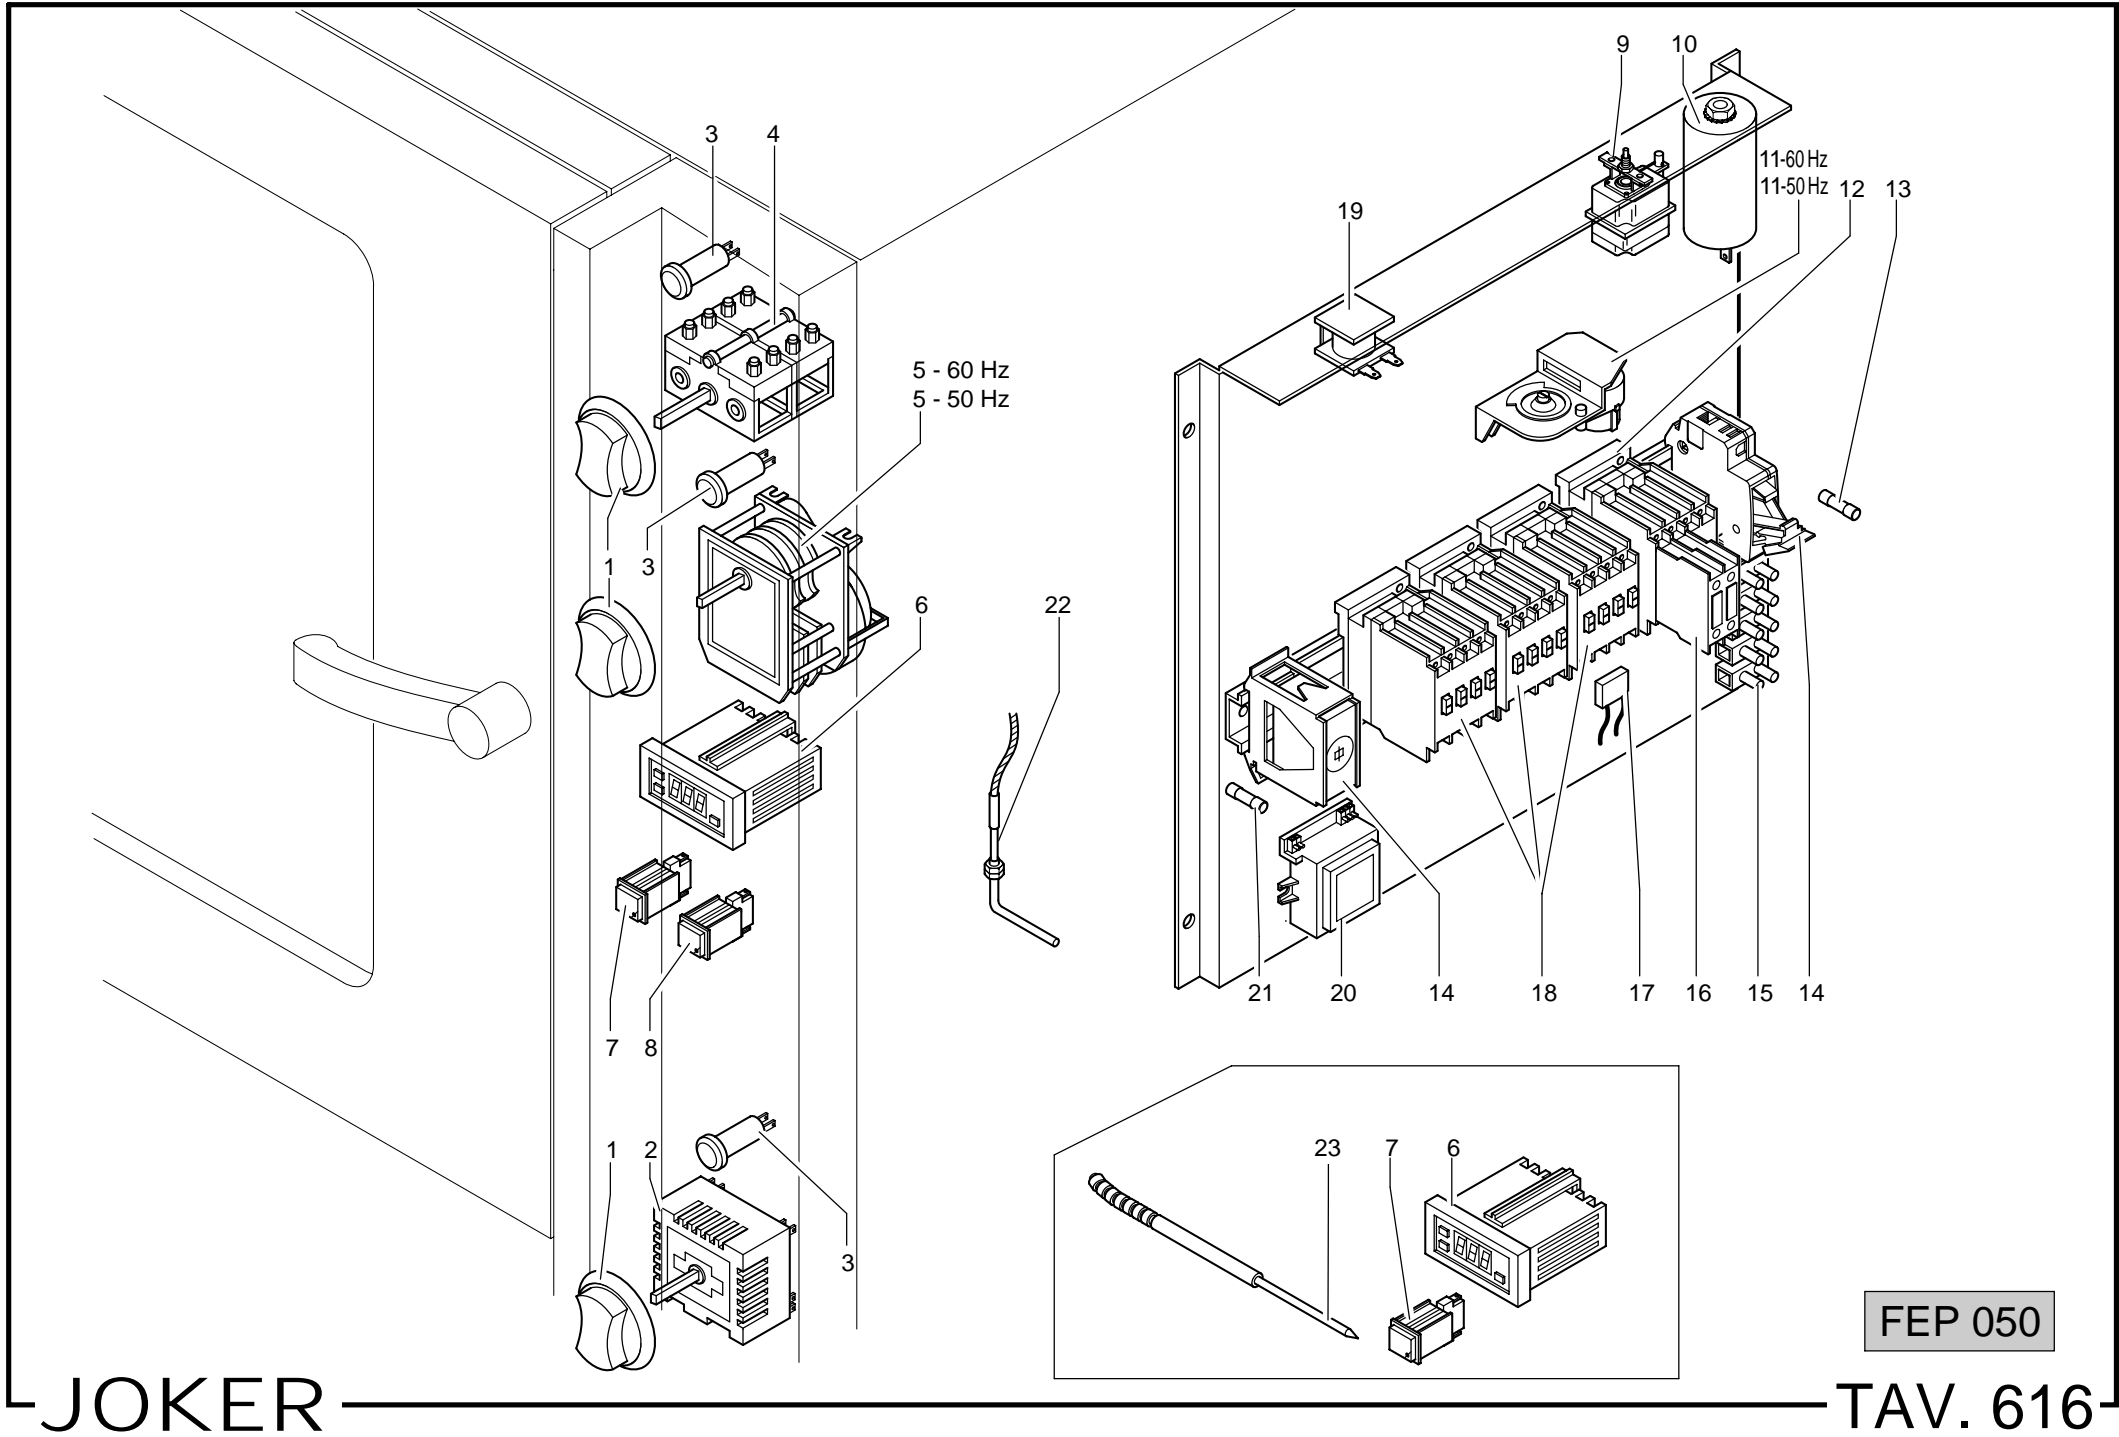

FORNI TAV. 616	1	RTFOC00361	MANOPOLA	BOUTON	KNOB	DREHGRIF
FORNI TAV. 616	3	RTCU900072	LAMP.SP.GIALLA/250V/TBF013.SF6	LAMPE TÉMOIN JAUNE	YELLOW WARNING LAMP	GELBE KONTROLLEUCHTE
FORNI TAV. 616	4	RTFOC00694	COMM.FCV./1 4924915843	COMMUTATEUR	COMMUTATOR	KOMMUTATORGRIF
FORNI TAV. 616	5	RTFOC00030	TIMER 50HZ	TIMER 50HZ	TIMER 50HZ	TIMER 50HZ
FORNI TAV. 616	6	RTFOC00029	TERMOSTATO ELETTRONICO	THERMOSTAT ELECTRONIQUE	THERMOSTAT ELETTRONICO	ELEKTRONIKTERMOSTAT
FORNI TAV. 616	22	RTFOC00321	T/COPPIA 52 FCV.MBM00001	THERMOCOUPLE	THERMOELEMENT	THERMOELEMENT
FORNI TAV. 616	19	RTFOC00046	RONZATORE FCV.E27778010200	SONNETTE	ALLARM	SUMMER
FORNI TAV. 616	2	RTCU800066	REGOLATORE ENERGIA	REGULATEUR DE ENERGIE	POWER REGULATOR	REGLER ENERGIE
FORNI TAV. 616	7	RTFOC00362	PULSANTE 2VELOC.FCV.BIP.GRIGIO	BOUTON DOUBLE VITESSE	PUSHBUTTON DOPPIA VELOC.	SCHALTER DOPELTE GESCHWINDIGKEIT
FORNI TAV. 616	8	RTFOC00387	PULSANTE LUCE DOMINO GRIGIO	BOUTON LUMIÈRE DU FOUR	PUSHBUTTON LIGHT OVEN	SCHALTER LICHT HERD
FORNI TAV. 616	9	RTFOC00483	T.L.FCV/1T350 5510562800	THERMOSTAT LIMITATEUR	THERMOSTAT LIMIT. OVEN	LIMIT THERMOSTAT
FORNI TAV. 616	10	RTFOC00053	CONDENSATORE FCV 16152220MF450	CONDENSATEUR	CONDENS. MOTOR	CONDENS. MOTOR
FORNI TAV. 616	11	RTFOC00042	CICLATORE FCV.D9400/50HZ	IMPULSION DONNEURS 50 HZ	IMPULSE GIVER 50 HZ	IMPULSGEBER 50 HZ
FORNI TAV. 616	12	RTFOC00465	RELAIS FCV.3TF3000-0AL2	RELAIS	RELAY	RELAIS
FORNI TAV. 616	13	RTFOC00284	FUSIBILE 6,3 A	FUSIBLE 6,3 A	FUSIBLE 6,3 A	SICHERUNG 6,3 A
FORNI TAV. 616	14	RTFOC00048	P/FUSIBILE+PIAS.FCV.VL04+VS0PT	PORTE-FUSIBLES	FUSE HOLDER	SICHERUNGSHALTER
FORNI TAV. 616	15	RTBF900045	MORSETTIERA C4EF+SIMB/1-6	GROUPE DE CONNECTION 6 POLES	TERMINAL BLOCK 6 POLES	KLEMMBRETT 6 POLIG
FORNI TAV. 616	16	RTFOC00469	CONTATTI A.FCV.3TX4001-2A	AUXILIARIE CONTACT	AUXILIARY CONTACT	HILFSANSCHLÜSSE
FORNI TAV. 616	17	RTFOC00023	A/DISTURBO FCV.F43LN3100ZF00K	ANTI-PERTURBATION	ANTIJAMMING FILTER	FILTER A/STÖRUNG
FORNI TAV. 616	18	RTFOC00465	RELAIS FCV.3TF3000-0AL2	RELAIS	RELAY	RELAIS
FORNI TAV. 616	14	RTFOC00048	P/FUSIBILE+PIAS.FCV.VL04+VS0PT	PORTE-FUSIBLES	FUSE HOLDER	SICHERUNGSHALTER
FORNI TAV. 616	20	RTFOC00039	TRASF.FCV.220/12V ECTSFB000	TRANSFORMATEUR	TRASFORMATOR	TRASFORMATOR
FORNI TAV. 616	21	RTFOC00047	FUSIBILE DA 100 MA.	FUSIBLE DA 100 MA.	FUSIBLE DA 100 MA.	SICHERUNG 100 MA.
FORNI TAV. 616	6	RTFOC00029	TERMOSTATO ELETTRONICO	THERMOSTAT ELECTRONIQUE	THERMOSTAT ELETTRONICO	ELEKTRONIKTERMOSTAT
FORNI TAV. 616	7	RTFOC00362	PULSANTE 2VELOC.FCV.BIP.GRIGIO	BOUTON DOUBLE VITESSE	PUSHBUTTON DOPPIA VELOC.	SCHALTER DOPELTE GESCHWINDIGKEIT
FORNI TAV. 616	23	RTFOC00464	SONDA C/CM.42 FCVM MBM00007	SONDE	PROBE	SONDE
FORNI TAV. 616	5	RTFOC00185	TIMER FCV.D94443/60HZ	TIMER 60HZ	TIMER 60HZ	TIMER 60HZ
FORNI TAV. 616	11	RTFOC00184	CICLATORE FCV.D9400/60HZ	IMPULSION DONNEURS 60 HZ	IMPULSE GIVER 60 HZ	IMPULSGEBER 60 HZ