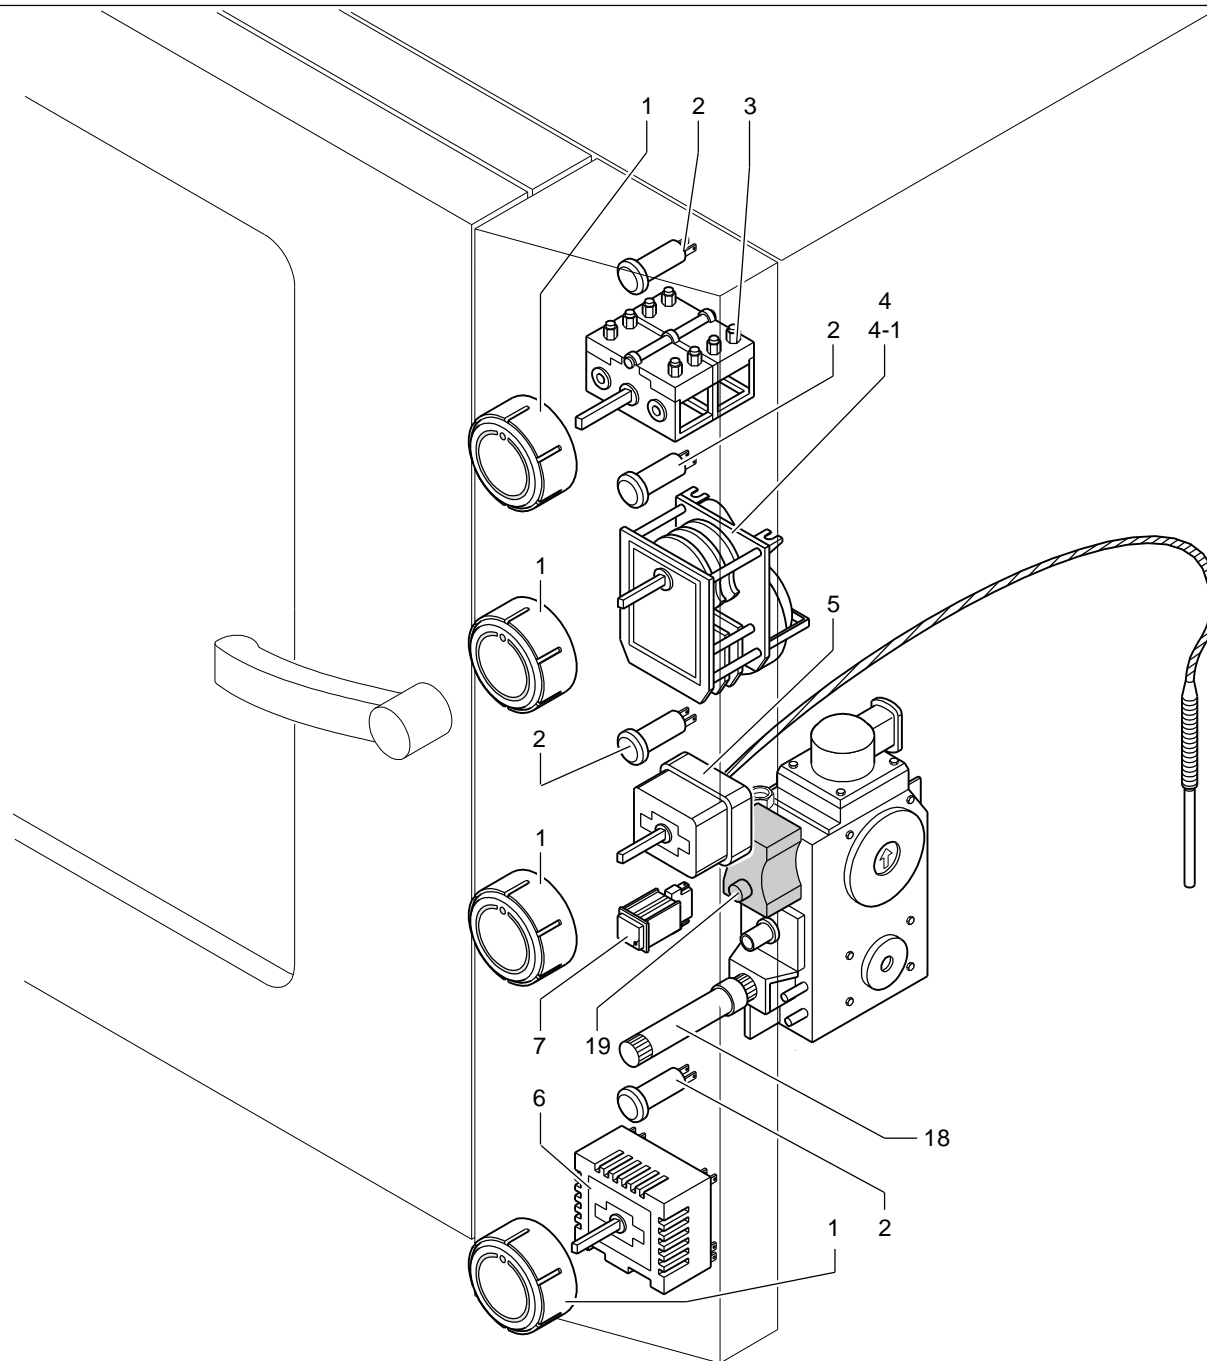

FCG 6

TAVOLA	POS.	CODICE	ITALIANO	FRANCESE	INGLESE	TEDESCO
FORNI TAV. 714	1	164761	MANOPOLA	BOUTON	KNOB	DREHGRIFF
FORNI TAV. 714	2	RTCU900072	LAMP.SP.GIALLA	LAMPE TÉMOIN JAUNE	YELLOW WARNING LAMP	GELBE KONTROLLEUCHTE
FORNI TAV. 714	(3)	RTFOC00694	COMMUTATORE	COMMUTATEUR	COMMUTATOR	KOMMUTATORGRIFF
FORNI TAV. 714	(4)	RTFOC00699	TIMER 50HZ	TIMER 50HZ	TIMER 50HZ	TIMER 50HZ
FORNI TAV. 714	4-1	RTFOC00704	TIMER 60HZ	TIMER 60HZ	TIMER 60HZ	TIMER 60HZ
FORNI TAV. 714	(5)	RTFOC00698	T.E.FCE6 T270	THERMOSTAT ELECTRIQUE	THERMOSTAT ELETTRICO	ELEKTROTHERMOSTAT
FORNI TAV. 714	6	RTCU800066	REGOLATORE ENERGIA	REGULATEUR DE ENERGIE	POWER REGULATOR	REGLER ENERGIE
FORNI TAV. 714	7	RTFOC00387	PULSANTE LUCE	BOUTON LUMIÈRE DU FOUR	PUSHBUTTON LIGHT OVEN	SCHALTER LICHT HERD
FORNI TAV. 714	(8)	RTBF800129	ACCENS.ELETR.	ALLUMAGE ÉLECTRONIQUE	ELECTRONIC LIGHTING	ELEKTRONISCHE BELEUCHTUNG
FORNI TAV. 714	(9)	RTFOC00046	RONZATORE	SONNETTE	ALLARM	SUMMER
FORNI TAV. 714	(10)	RTFOC00483	T.L.	THERMOSTAT LIMITEUR DE CHAMBRE	THERM.LIMIT CHAMBER	TERM.LIMIT KAMMER
FORNI TAV. 714	11	RTFOC00700	CONDENSATORE MOTORE	CONDENSATEUR MOTEUR	CONDENSATOR MOTOR	KONDENSATOR MOTOR
FORNI TAV. 714	12	RTFOC00023	FILTRO ANTIDISTURBO	ANTI-PERTURBATION	ANTIJAMMING FILTER	FILTER A/STÖRUNG
FORNI TAV. 714	13	RTFOC00048	P/FUSIBILE	PORTE-FUSIBLES	FUSE HOLDER	SICHERUNGSHALTER
FORNI TAV. 714	14	164608	RELAIS	RELAIS	RELAY	RELAIS
FORNI TAV. 714	15	RTBF900045	MORSETTIERA	GROUPE DE CONNECTION 6 POLES	TERMINAL BLOCK 6 POLES	KLEMMBRETT 6 POLIG
FORNI TAV. 714	16	RTFOC00284	FUSIBILE 6,3 A	FUSIBLE 6,3 A	FUSIBLE 6,3 A	SICHERUNG 6,3 A
FORNI TAV. 714	17	RTFOC00309	FILTRO ANTIDISTURBO	ANTI-PERTURBATION	ANTIJAMMING FILTER	FILTER A/STÖRUNG
FORNI TAV. 714	18	RTFOC00391	PROLUNGA VALVOLA	PROLONGE VALVE GAZ	VALVE UNIT EXTENSION	VERLÄNGERUNG GASVENTIL
FORNI TAV. 714	19	RTFOC00462	BOBINA EV2 220V	BOBINE EV2 220V	COIL EV2 220V	COIL EV2 220V

○ = RICAMBI CONSIGLIATI - RECOMMENDED SPARE PARTS