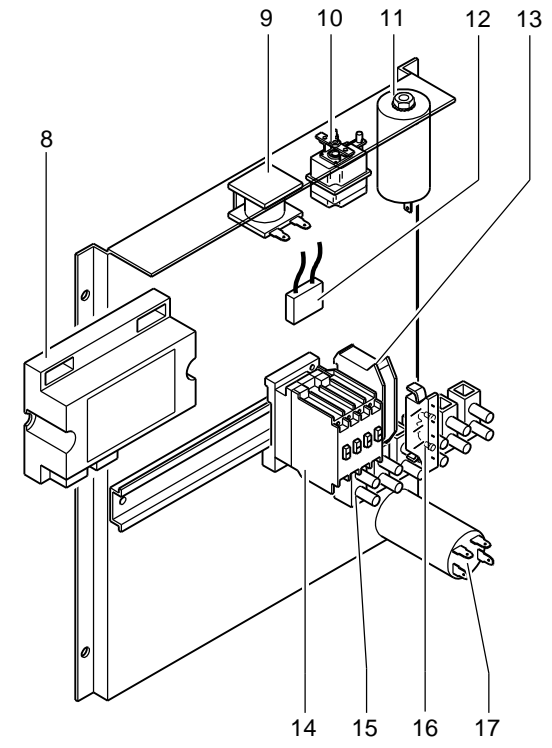

FCG 6

TAVOLA	POS.	CODICE	ITALIANO	FRANCESE	INGLESE	TEDESCO
FORNI TAV. 714	1	164761	MANOPOLA	BOUTON	KNOB	DREHGRIFF
FORNI TAV. 714	2	RTCU900072	LAMP.SP.GIALLA	LAMPE TÉMOIN JAUNE	YELLOW WARNING LAMP	GELBE KONTROLLEUCHTE
FORNI TAV. 714	(3)	RTFOC00694	COMMUTATORE	COMMUTATEUR	COMMUTATOR	KOMMUTATORGRIFF
FORNI TAV. 714	(4)	RTFOC00699	TIMER 50HZ	TIMER 50HZ	TIMER 50HZ	TIMER 50HZ
FORNI TAV. 714	4-1	RTFOC00704	TIMER 60HZ	TIMER 60HZ	TIMER 60HZ	TIMER 60HZ
FORNI TAV. 714	(5)	RTFOC00698	T.E.FCE6 T270	THERMOSTAT ELECTRIQUE	THERMOSTAT ELETTRICO	ELEKTROTHERMOSTAT
FORNI TAV. 714	6	RTCU800066	REGOLATORE ENERGIA	REGULATEUR DE ENERGIE	POWER REGULATOR	REGLER ENERGIE
FORNI TAV. 714	7	RTFOC00387	PULSANTE LUCE	BOUTON LUMIÈRE DU FOUR	PUSHBUTTON LIGHT OVEN	SCHALTER LICHT HERD
FORNI TAV. 714	(8)	RTBF800129	ACCENS.ELETR.	ALLUMAGE ÉLECTRONIQUE	ELECTRONIC LIGHTING	ELEKTRONISCHE BELEUCHTUNG
FORNI TAV. 714	(9)	RTFOC00046	RONZATORE	SONNETTE	ALLARM	SUMMER
FORNI TAV. 714	(10)	RTFOC00483	T.L.	THERMOSTAT LIMITEUR DE CHAMBRE	THERM.LIMIT CHAMBER	TERM.LIMIT KAMMER
FORNI TAV. 714	11	RTFOC00700	CONDENSATORE MOTORE	CONDENSATEUR MOTEUR	CONDENSATOR MOTOR	KONDENSATOR MOTOR
FORNI TAV. 714	12	RTFOC00023	FILTRO ANTIDISTURBO	ANTI-PERTURBATION	ANTIJAMMING FILTER	FILTER A/STÖRUNG
FORNI TAV. 714	13	RTFOC00048	P/FUSIBILE	PORTE-FUSIBLES	FUSE HOLDER	SICHERUNGSHALTER
FORNI TAV. 714	14	164608	RELAIS	RELAIS	RELAY	RELAIS
FORNI TAV. 714	15	RTBF900045	MORSETTIERA	GROUPE DE CONNECTION 6 POLES	TERMINAL BLOCK 6 POLES	KLEMMBRETT 6 POLIG
FORNI TAV. 714	16	RTFOC00284	FUSIBILE 6,3 A	FUSIBLE 6,3 A	FUSIBLE 6,3 A	SICHERUNG 6,3 A
FORNI TAV. 714	17	RTFOC00309	FILTRO ANTIDISTURBO	ANTI-PERTURBATION	ANTIJAMMING FILTER	FILTER A/STÖRUNG
FORNI TAV. 714	18	RTFOC00391	PROLUNGA VALVOLA	PROLONGE VALVE GAZ	VALVE UNIT EXTENSION	VERLÄNGERUNG GASVENTIL
FORNI TAV. 714	19	RTFOC00462	BOBINA EV2 220V	BOBINE EV2 220V	COIL EV2 220V	COIL EV2 220V

○ = RICAMBI CONSIGLIATI - RECOMMENDED SPARE PARTS