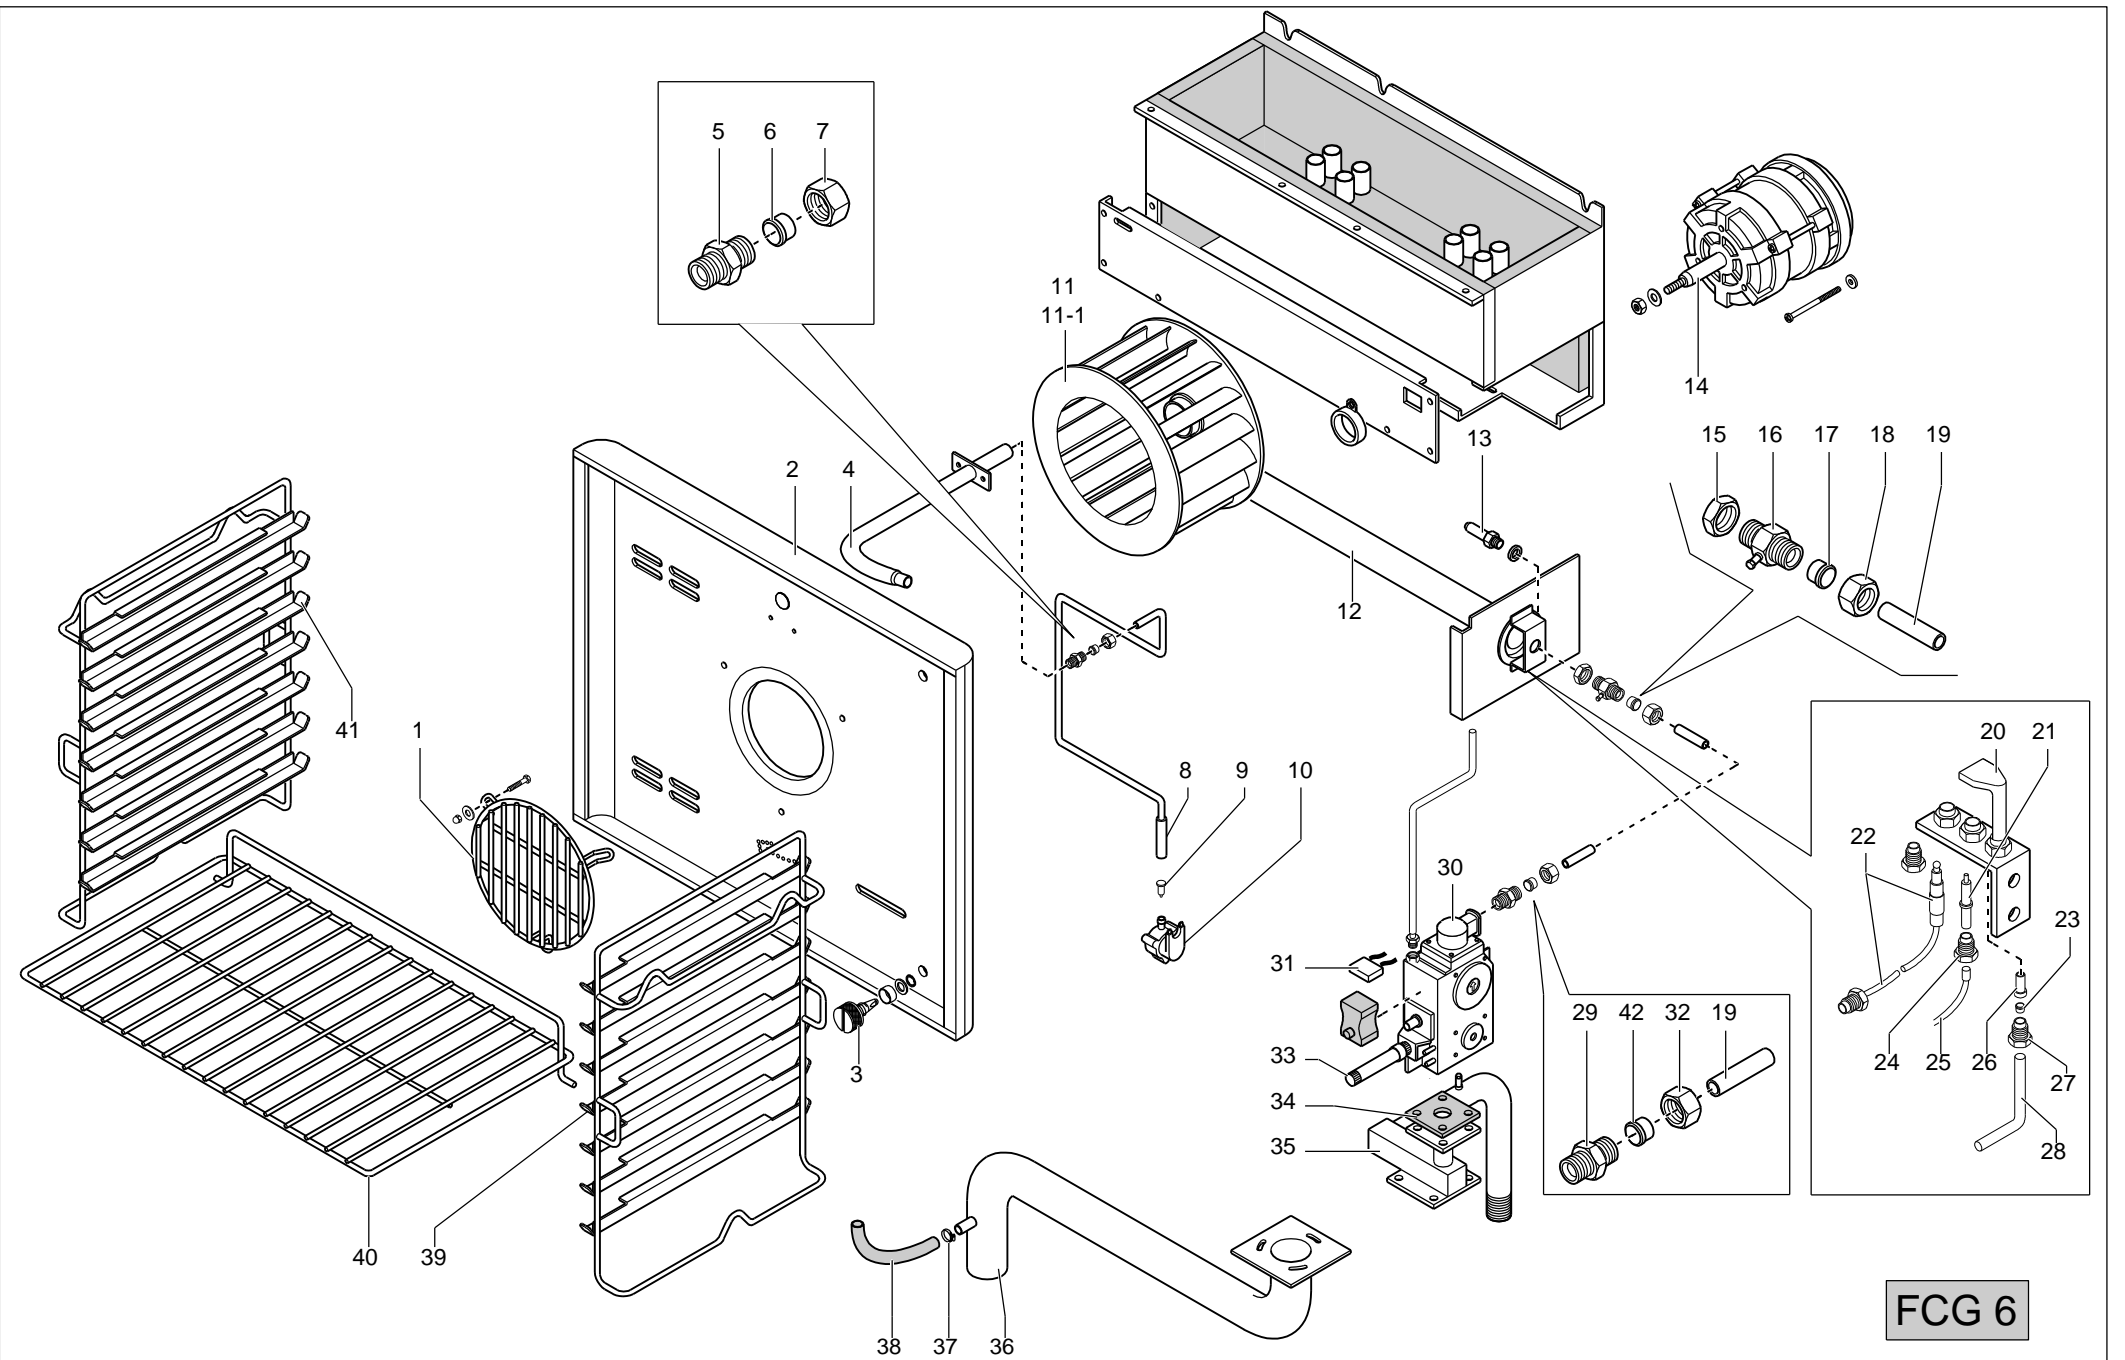

FCG 6

TAVOLA	POS.	CODICE	ITALIANO	FRANCESE	INGLESE	TEDESCO
FORNI TAV. 713	1	RTFOC00174	GRIGLIA PROT.VENT.INOX	GRILLE DE PROTECTION	GRILL IMPELLER PROTECTION	SCHUTZGITTER SCHORNSTEIN
FORNI TAV. 713	2	PAFOC00625	CONV.ARIA	CONVOYEUR	FAN	VENTILATOR
FORNI TAV. 713	3	RTFOC00334	AT.RAPIDO K1610/TA16/C16X	ATTAQUE RAPIDE	CONNECTION	SCHNELLANSCHLUSS
FORNI TAV. 713	4	RTFOC00706	TU.UMIDIFICATORE	HUMIDIFICATEUR	HUMIDIFIER	BEFEUCHTER
FORNI TAV. 713	5	VEDI MAN. UGELLI	INIET.UMIDIF.	INJECTEUR HUMIDIFICATEUR	INJECTOR HUMIDIFIER	EINSPRITZER BEFEUCHTER
FORNI TAV. 713	6	RTCU900018	BICONO D.6	BICONE POUR TUBE Ø 6	BICONE FOR PIPE Ø 6	ZWEIKEGEL Ø 6
FORNI TAV. 713	7	RTFOC00020	CALOTTA UMIDIF.	ECROU	NUT	MUTTER
FORNI TAV. 713	8	RTFOC00749	TU.AL.ACQ.UMIDIF.	TUYAU HUMIDIFICATEUR	PIPE HUMIDIFIER	ROHR BEFEUCHTER
FORNI TAV. 713	9	RTFOC00120	REGOLAT.E/VALV. ROSSO/0,25	REGULATEUR DE PORTÉE	FLOWREGULATOR	DURCHSTRÖMUNGSREGLER
FORNI TAV. 713	(10)	RTFOC00022	ELETTRORVALVOLA	SOUPAPE	ELECTRIC VALVE	ELEKTROVENTIL
FORNI TAV. 713	11	RTFOC00531	GIRANTE 60HZ	MOBILE 60HZ	IMPELLER 60HZ	LAUFRAD 60HZ
FORNI TAV. 713	11-1	RTFOC00473	GIRANTE	MOBILE	IMPELLER	LAUFRAD
FORNI TAV. 713	12	GAFOC00064	AS.BRUCIATORE	BRÛLEUR	BURNER	BRENNER
FORNI TAV. 713	13	VEDI MAN. UGELLI	INIET.	INJECTEUR	INJECTOR	EINSPRITZER
FORNI TAV. 713	14	RTFOC00696	MOTORE	MOTEUR	MOTOR	MOTOR
FORNI TAV. 713	15	RTCP800013	DADO 1/2" ESAGONALE	ECROU 1/2"	NUT 1/2"	MUTTER 1/2"
FORNI TAV. 713	16	RTCP800012	SUPPORTO INIET.1/2"	SUPPORTO INJECTEUR	SUPPORT INJECTOR 1/2"	HALTERUNG EINSPRITZER
FORNI TAV. 713	17	RTBF800137	BICONO D.14	BICONE D.14	DOUBLE CONE D.14	DOPPELKONUS D.14
FORNI TAV. 713	18	RTBF800015	CALOTTA D.14	ECROU D.14	NUT D.14	MUTTER D.14
FORNI TAV. 713	19	RTFOC00422	TU.AL.BRUC.	TUBO AL.BRUC CAMERA	PIPE AL.BRUC CHAMBER	ROHR KAMMER
FORNI TAV. 713	(20)	RTCP800034	CORPO PIL.	VEILLEUSE	PILOT BODY	PILOTBRENNER
FORNI TAV. 713	(21)	RTCP800033	CANDELETTA ACCENSIONE	BOUGIE D'ALLUMAGE	SPARK PLUG	ZÜNDKERZE
FORNI TAV. 713	(22)	RTFOC00241	TERMOCOPPIA INT/BIF	THERMOCOUPLE INT/BIF	THERMOELEMENT INT/BIF	THERMOELEMENT
FORNI TAV. 713	23	RTCU800183	BICONO D.6	BICONE D.6	DOUBLE CONE D.6	DOPPELKONUS D.6
FORNI TAV. 713	24	RTCU900215	RACCORDO CAND.PIL.	RACCORD BOUGIE D'ALLUMAGE	UNION SPARK PLUG	ANSCHLUSS ZÜNDKERZE
FORNI TAV. 713	(25)	RTCU700005	CAVO ACCENSIONE	CABLE D'ALLUMAGE	CABLE FOR PIEZO LIGHTING	KABEL ANZ ÜNDER
FORNI TAV. 713	26	VEDI MAN. UGELLI	INIET.PIL.	INJECTEUR VEILLEUSE	INJECTOR PILOT	FLÜSSIGGASEINSPRITZER
FORNI TAV. 713	27	RTCU800182	CALOTTA AC.D.6	CALOTTE D.6	CAP D.6	MUTTER D.6
FORNI TAV. 713	28	RTFOC00423	TU.PILOTA BRUC.	TUBO BRUCIAT. PILOTBRENNER	BURNERPIPE	ROHRPILOTBRENNER
FORNI TAV. 713	29	RTCP900087	NIPLES M/1/2"	NIPLES 1/2"	NIPLES 1/2"	NIPPEL 1/2"
FORNI TAV. 713	(30)	RTFOC00095	VALVOLA GAS	VALVE GAS	VALVE GAS	VENTIL GAS
FORNI TAV. 713	31	RTFOC00023	A/DISTURBO	ANTI-PERTURBATION	ANTIJAMMING FILTER	FILTER A/STÖRUNG
FORNI TAV. 713	32	RTCP900089	CALOTTA D.14	ECROU	NUT	MUTTER
FORNI TAV. 713	33	RTFOC00391	PROLUNGA VALV.	RALLONGE VALVE	VALVE EXTENSION	VERLÄNGERUNG VENTIL
FORNI TAV. 713	34	RTFOC00100	GUARNIZ.AS.RAMPA	GARNITURE RAMPE DU GAZ	GASKET RAMP GAS	DICHTUNG RAMPE GAS
FORNI TAV. 713	35	165883	AS.RAMPA ZINC.	RAMPE DU GAZ	RAMP GAS	RAMPE GAS
FORNI TAV. 713	36	RTFOC00618	RAMPA SC.COND.FGC065/1	RAMPE DE DÉCHARGEMENT CONDENSE	CLAMP	RAMPE DUNSTABZUG
FORNI TAV. 713	37	RTMIN00304	FASCETTA	BANDE	CLAMP	SHELLE
FORNI TAV. 713	38	MPGOM12T01	TUBO GOMMA	TUBE EN CAOUTCHAUC	RUBBER PIPE	ROHR GUMMI
FORNI TAV. 713	39	RTFOC00612	GRIGLIA LAT.DX	GRILLE LATÉRALE DROIT	GRILL SIDE RIGHT	GRILL SEITE RECHTS
FORNI TAV. 713	40	RTFOC00017	GRIGLIA FORNO GN 1/1	GRILLE DU FOUR GN 1/1	GRILL OVEN GN 1/1	GRILL HERD GN 1/1
FORNI TAV. 713	41	RTFOC00613	GRIGLIA LAT.SX INOX	GRILLE LATÉRALE GAUCHE	GRILL SIDE LEFT	GRILL SEITE LINKS
FORNI TAV. 713	42	RTCP900088	BICONO D.14	BICONE	DOUBLE CONE	DOPPELKONUS