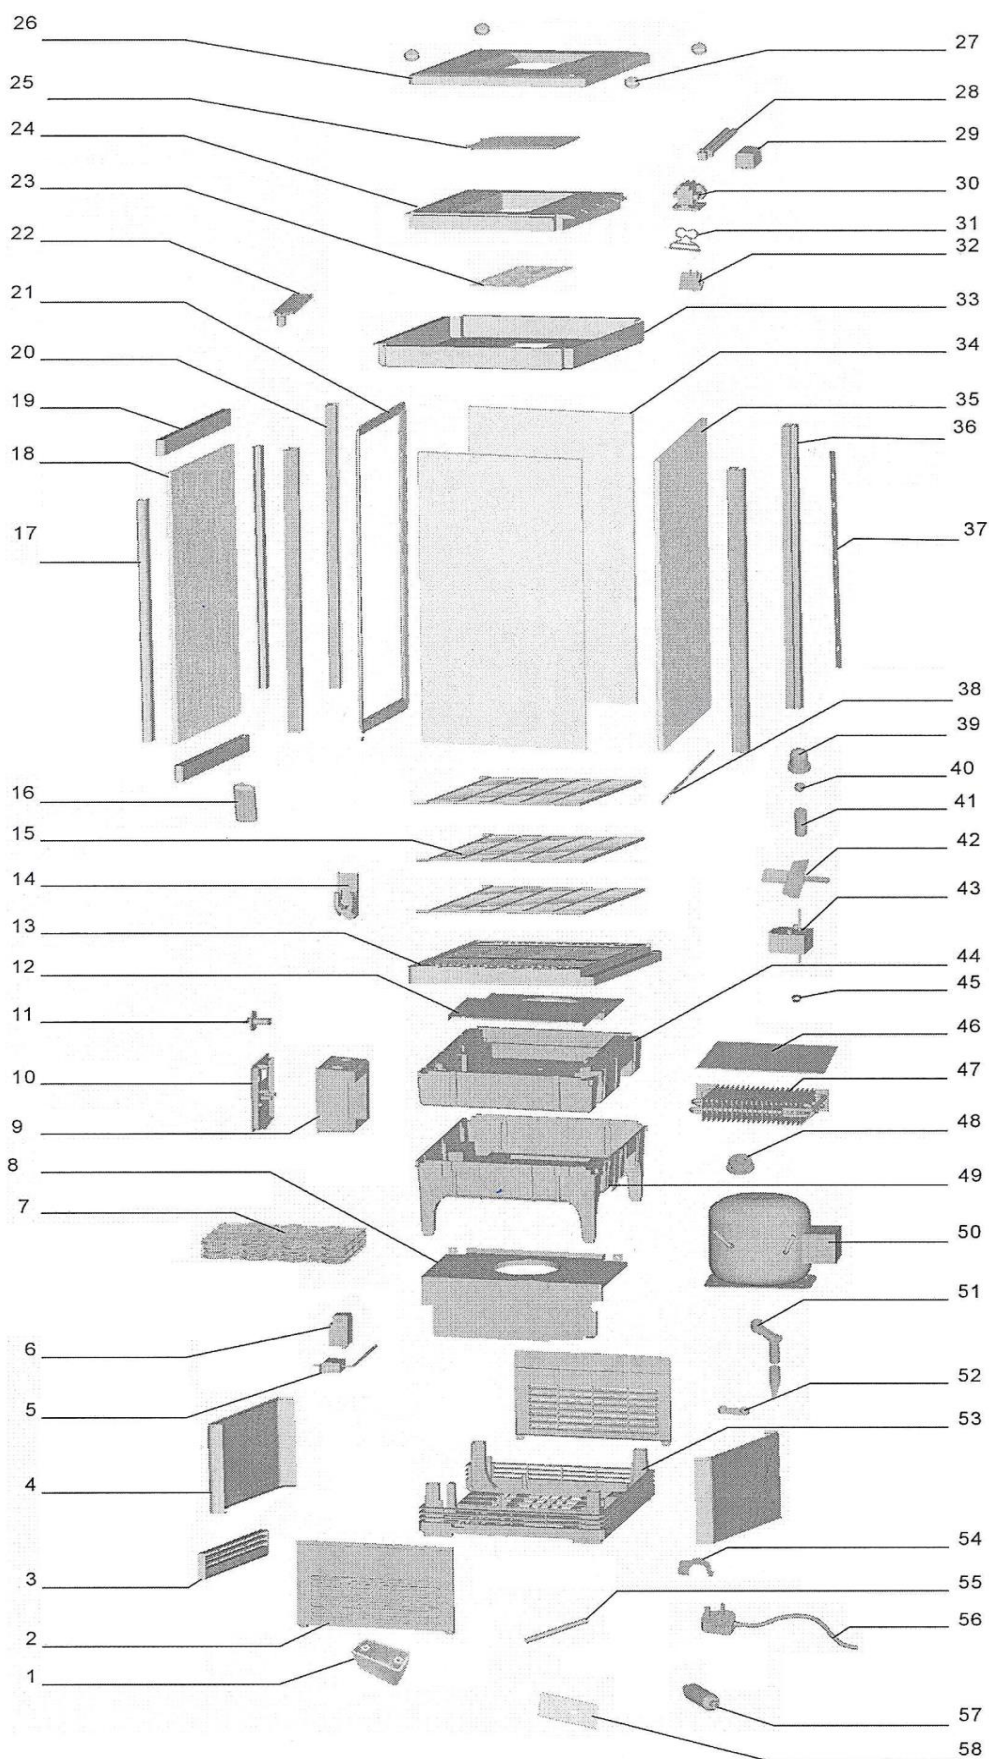

SPARE PART LIST / ESPLOSO AK58-78-98EB

REF.	CODE CODICE	DESCRIPTION	DESCRIZIONE	PRICE PREZZO
1		Flat gasket		
2		Side grill	Griglia laterale	
3		Plastic door	Sportello in plastica	
4		Front grill	Griglia frontale	
5	R00385	Thermostat	Termostato	
6		Defrost timer	Timer defrost	
7		Condenser AK58-78EB	Condensatore AK58-78EB	
7		Condenser AK98EB	Condensatore AK98EB	
8		Cushion of condenser	Carter	
9		Control box	Scatola	
10		Control panel	Pannello	
11		Control knob	Manopola	
12		Evaporator protection	Protezione evaporatore	
13		Tray	Vassoio	
14	R00491	Shelf clip	Clip griglia	
15	R00488	Shelf	Griglia	
16		Handle	Maniglia	
17		Right and left door pole AK58EB	Montante porta dx e sx AK58EB	
17		Right and left door pole AK78EB	Montante porta dx e sx AK78EB	
17		Right and left door pole AK98EB	Montante porta dx e sx AK98EB	
18		Door glass AK58EB	Vetro porta AK58EB	
18		Door glass AK78EB	Vetro porta AK78EB	
18		Door glass AK98EB	Vetro porta AK98EB	
19		Upper door frame	Telaio superiore	
20		Front pole AK58EB	Asta anteriore AK58EB	
20		Front pole AK78EB	Asta anteriore AK78EB	
20		Front pole AK98EB	Asta anteriore AK98EB	
21	R00386	Door gasket AK58EB	Guarnizione porta AK58EB	
21	R00387	Door gasket AK78EB	Guarnizione porta AK78EB	
21	R00388	Door gasket AK98EB	Guarnizione porta AK98EB	
22		Upper hinge	Cerniera superiore	
23		Lamp cover	coperchio lampada	
24		Insert foam	Inserito in schiuma	
25		Outer panel	Pannello esterno	
26		Upper cover	Carter superiore	
27		Screw	Vite	
28		Lamp	Lampadina	
29		Ballast	Reattore	
30		Lamp holder	Portalampada	
31		Lamp bracket	Supporto lampada	
32		Switch	Interruttore	
33		Light ceiling	Soffitto	
34		Side glass AK58EB	Vetro laterale AK58EB	
34		Side glass AK78EB	Vetro laterale AK78EB	
34		Side glass AK98EB	Vetro laterale AK98EB	
35		Rear glass AK58EB	Vetro posteriore AK58EB	
35		Rear glass AK78EB	Vetro posteriore AK78EB	
35		Rear glass AK98EB	Vetro posteriore AK98EB	
36		Rear pole AK58EB	Asta posteriore AK58EB	
36		Rear pole AK78EB	Asta posteriore AK78EB	
36		Rear pole AK98EB	Asta posteriore AK98EB	
37		Side edge AK58EB	Bordo laterale AK58EB	
37		Side edge AK78EB	Bordo laterale AK78EB	
37		Side edge AK98EB	Bordo laterale AK98EB	
38		Top and bottom edge AK58EB	Bordo superiore e inferiore AK58EB	
39		Bush	Boccola	
40		Ball	Sfera	