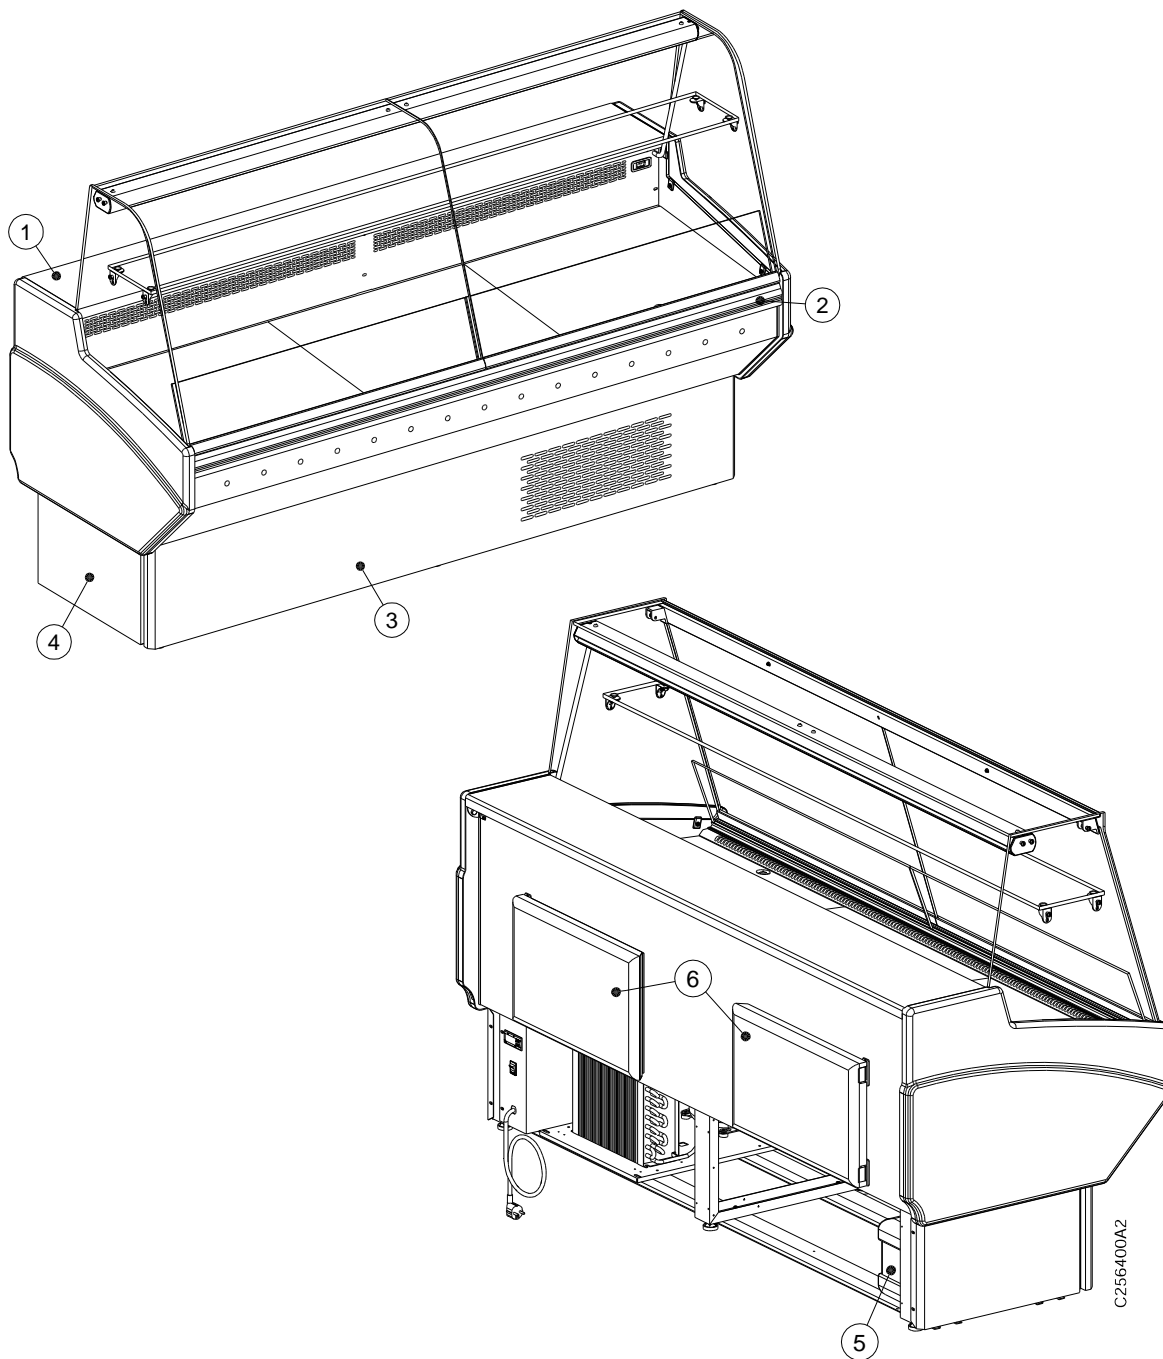

Elements Remplaçables
Austauschbare Teile

	1000	1300	1500	2000	2500
1	875310900	875311000	875311100	875311200	875311300
2	125617000	125617100	125617200	125617300	125617400
3	125707000	125707100	125707200	125707300	125707400
4			125610000		
5			879013900		
6			875440500		

A Mafgest reserva o direito de alterar o conteúdo deste documento sem aviso prévio. Subject to change without notice.