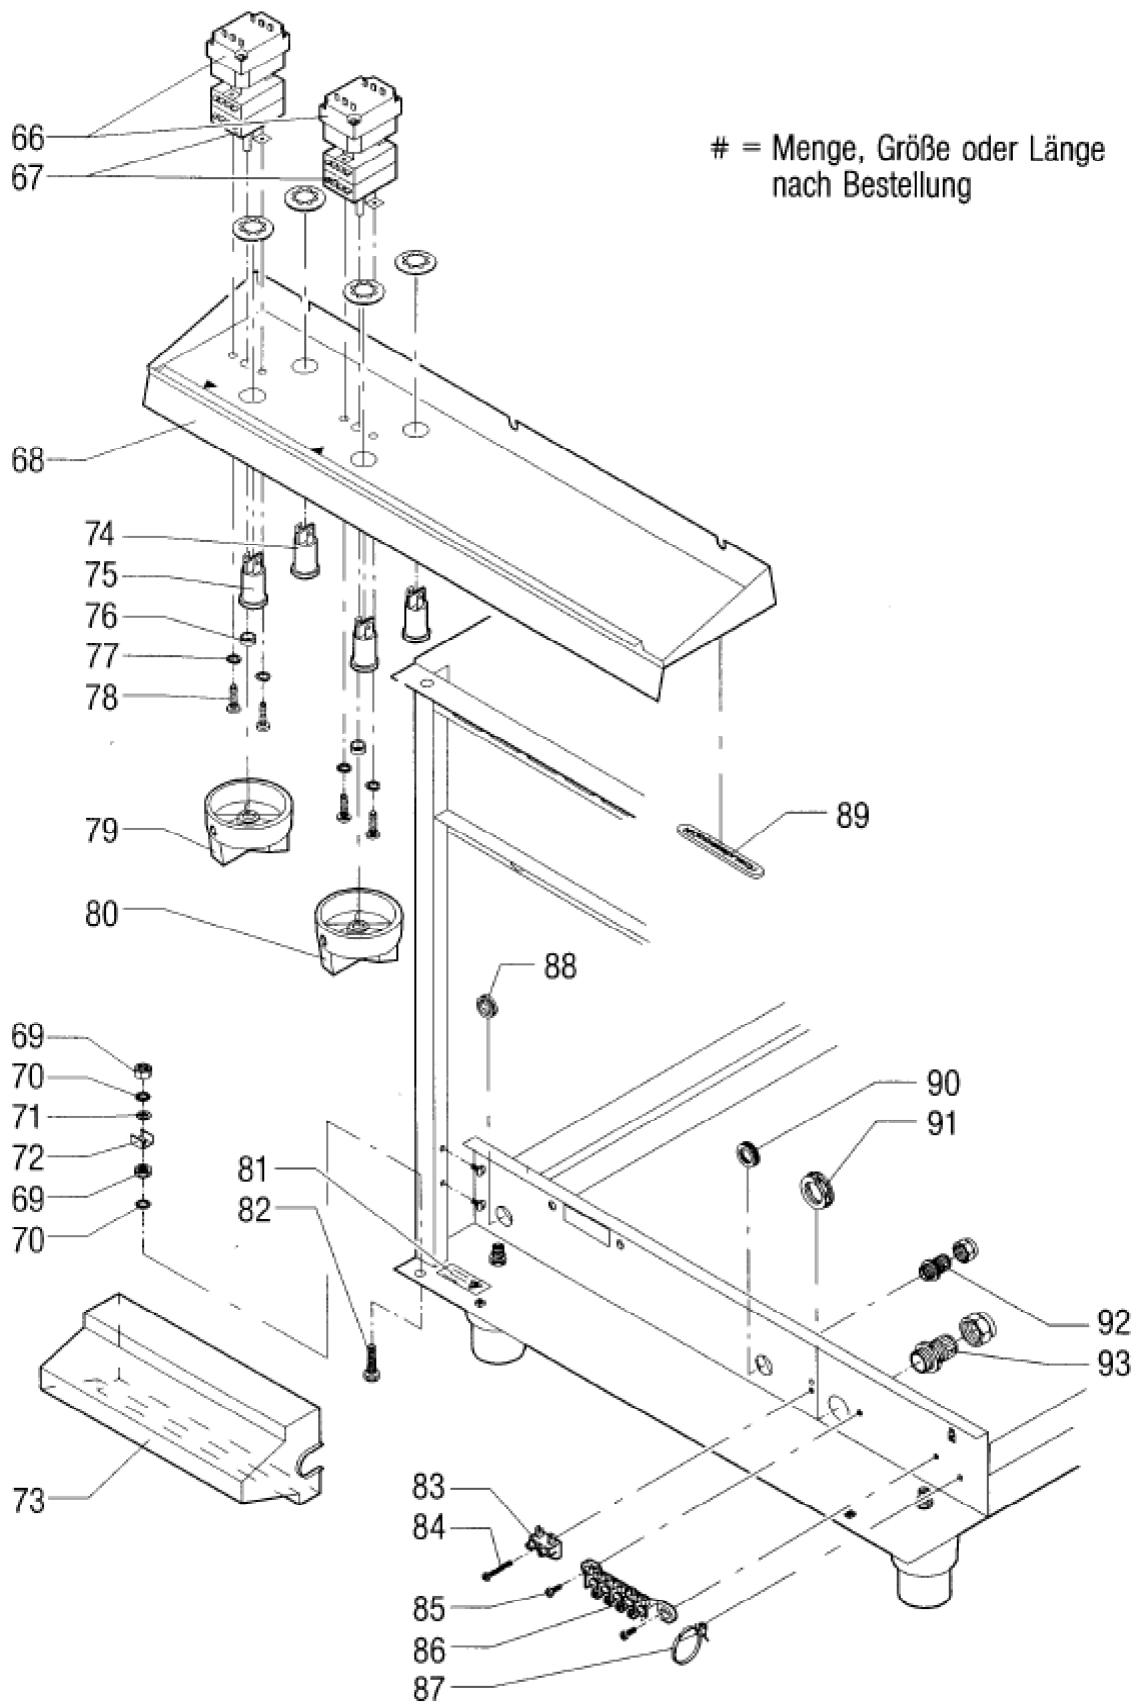

= Menge, Größe oder Länge
nach Bestellung

Seite	Position	Kreditorart.Nr	GB	DE
005	040	540581	top part complete	Oberteil kpl.
005	041	540639	cover globe valve	Abdeckblech Kugelhahn
005	042	540640	extension globe valve	Verlängerung Kugelhahn
005	043	540641	cover plate	Abdeckung
005	044	540642	screw M4x50	Schraube M4x50
005	045	540504	nut M4-1	Mutter M4-1
005	046	540502	spring ring A4	Federring A4
005	047	540512	U-disk A4,3	U-Scheibe A4,3
005	049	540564	nut with washer M6	Mutter mit Scheibe M6
005	051	142201	cage M4	Käfigmutter M4
005	052	140205	hex screw M4x12	Sechskantschraube M4x12
005	053	540569	screw	Schraube
005	054	540546	O-ring D28x3,1,78	O-Ring D28x3,1,78
005	055	540557	connection ring	Anschlussring
005	056	540533	sealing ring A27x32x2	Dichtring A27x32x2
005	057	540552	globe valve 3/4"	Kugelhahn 3/4"
005	058	540583	outlet piece globe valve R 3/4"	Auslaufstück Kugelhahn R 3/4"
005	059	540507	screw M4x12	Schraube M4x12
005	060	540585	dividing sheet	Zwischenblech