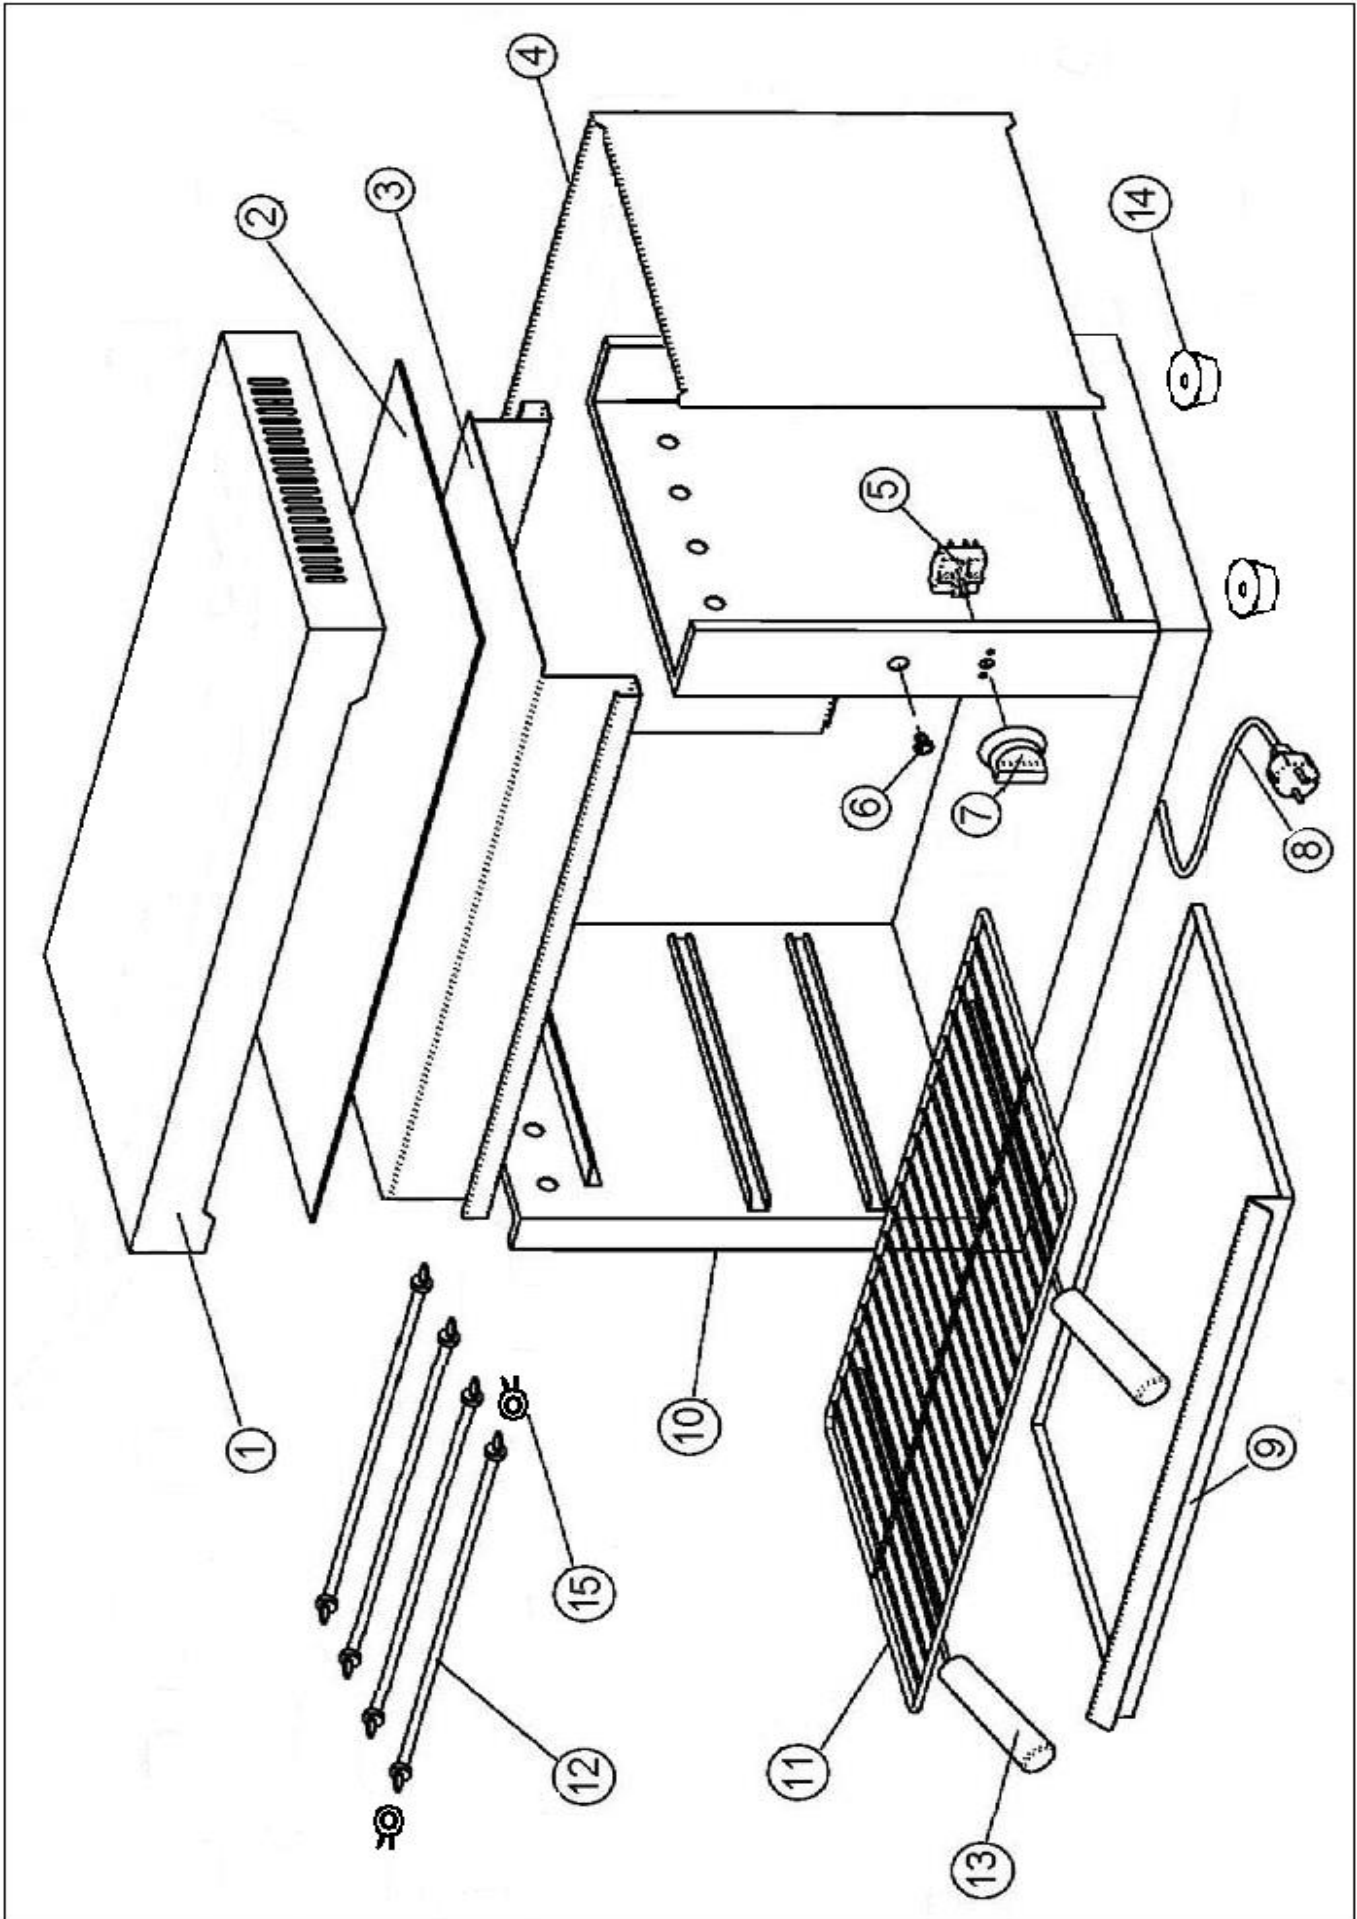

Snackgeräte Salamander

Artikel-Nr. 70221025 (SA40)

Explosionszeichnung / Ersatzteile

Bitte bei Ersatzteilbestellung immer Artikelnummer und Seriennummer mit angeben!

SPARE PART LIST / ESPLOSO SA40

SPARE PART LIST / ESPLOSO SA40

REF.	CODE CODICE	DESCRIPTION	DESCRIZIONE	PRICE PREZZO
1		Cover	Coperchio	
2		Insulating	Isolante	
3		Covering	Copertura	
4		Covering	Copertura	
5	R00617	Power regulator	Potenziometro	
6	R00202	Lamp	Lampada	
7	R00601	Knob	Manopola	
8	R00352	Electric cable	Cavo elettrico	
9		Tray	Cassetto	
10		Chassis	Telaio	
11	R00656	Grill	Griglia	
12	R00529	Heating element	Resistenza	
13	R00657	Grip	Impugnatura	
14	R00206	Foot	Piedino	
15	R00445	Clip	Clip	