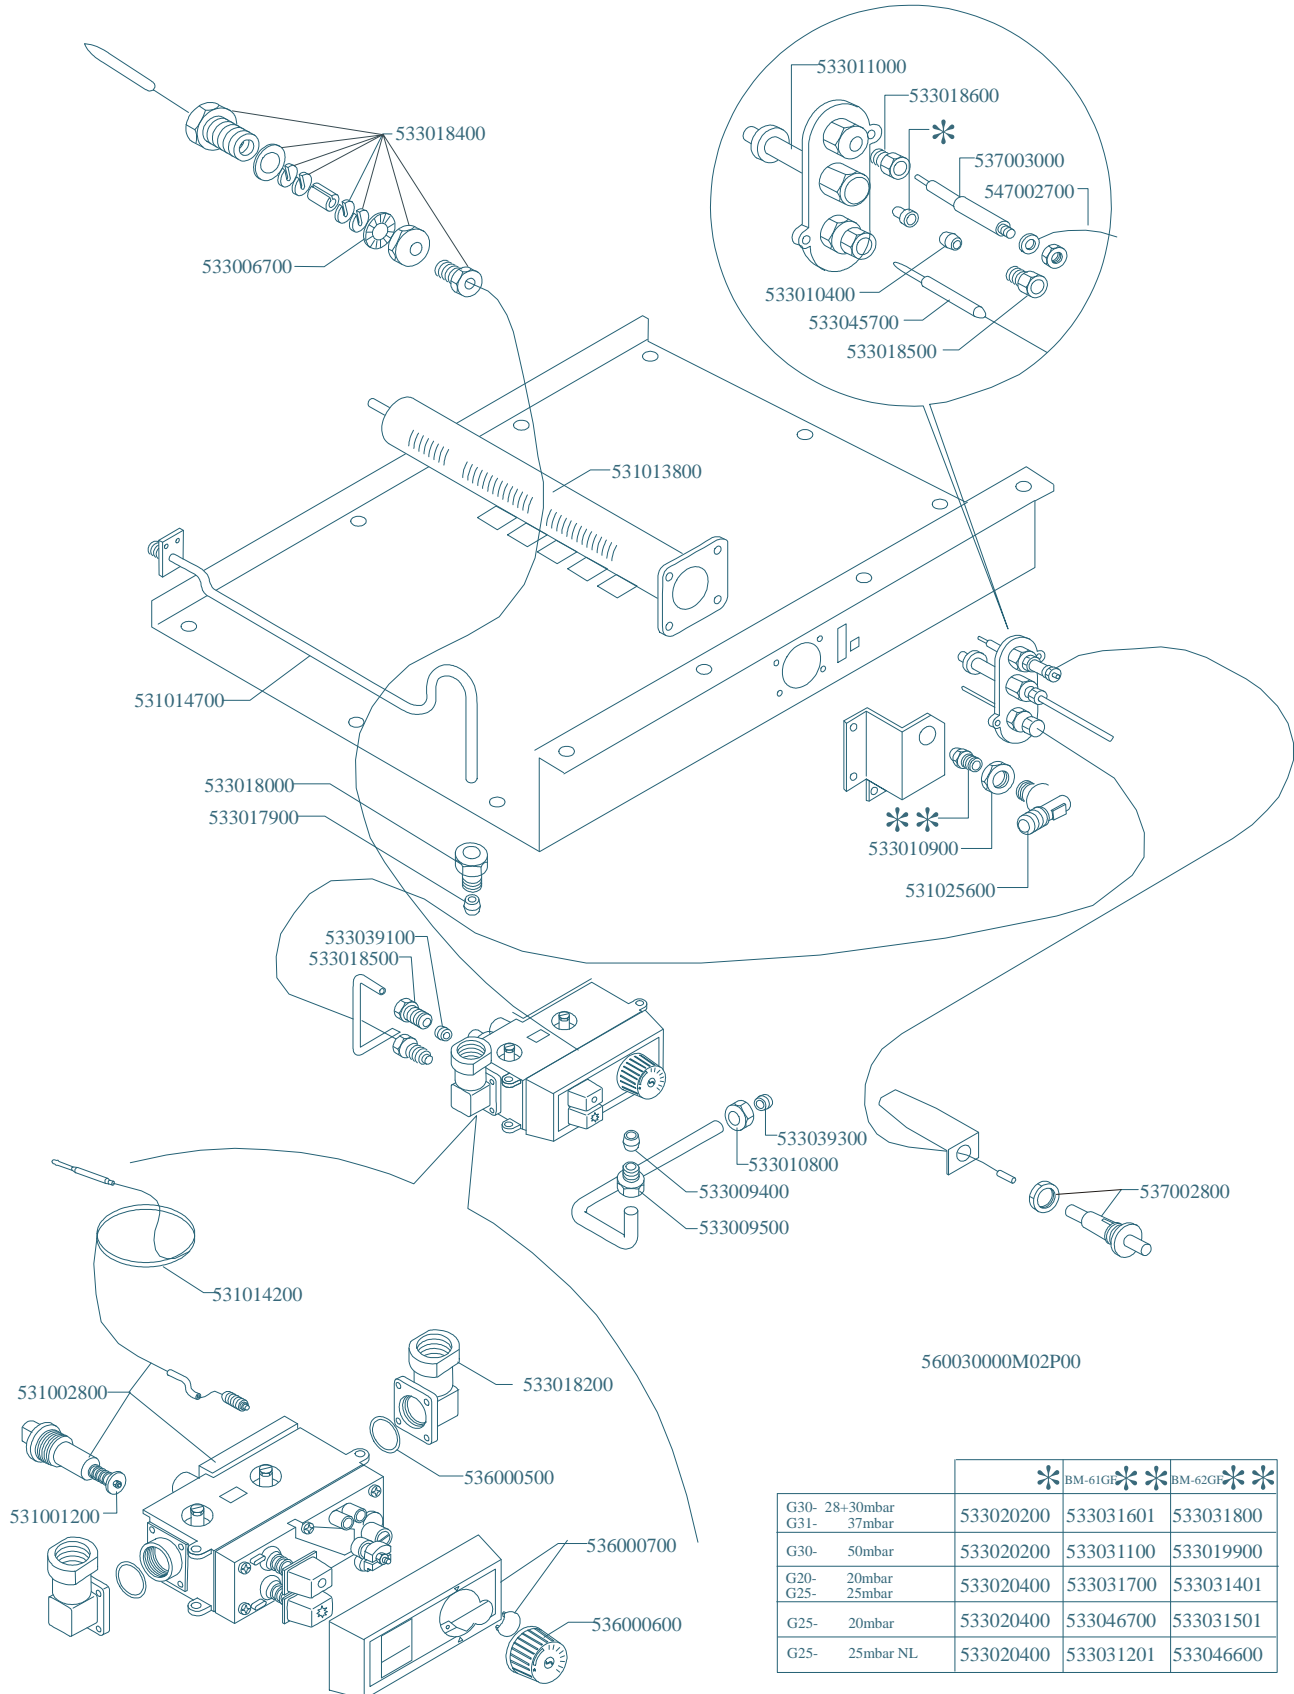

MAGIC SNACK 60
GAS / GAS / GAS / GAZ

BM-61GF BM-62GF

MAGIC SNACK 60

GAS / GAS / GAS / GAZ

BM-61GF BM-62GF

	* BM-61GF *	** BM-62GF **	
G30- 28+30mbar G31- 37mbar	533020200	533031601	533031800
G30- 50mbar	533020200	533031100	533019900
G20- 20mbar G25- 25mbar	533020400	533031700	533031401
G25- 20mbar	533020400	533046700	533031501
G25- 25mbar NL	533020400	533031201	533046600