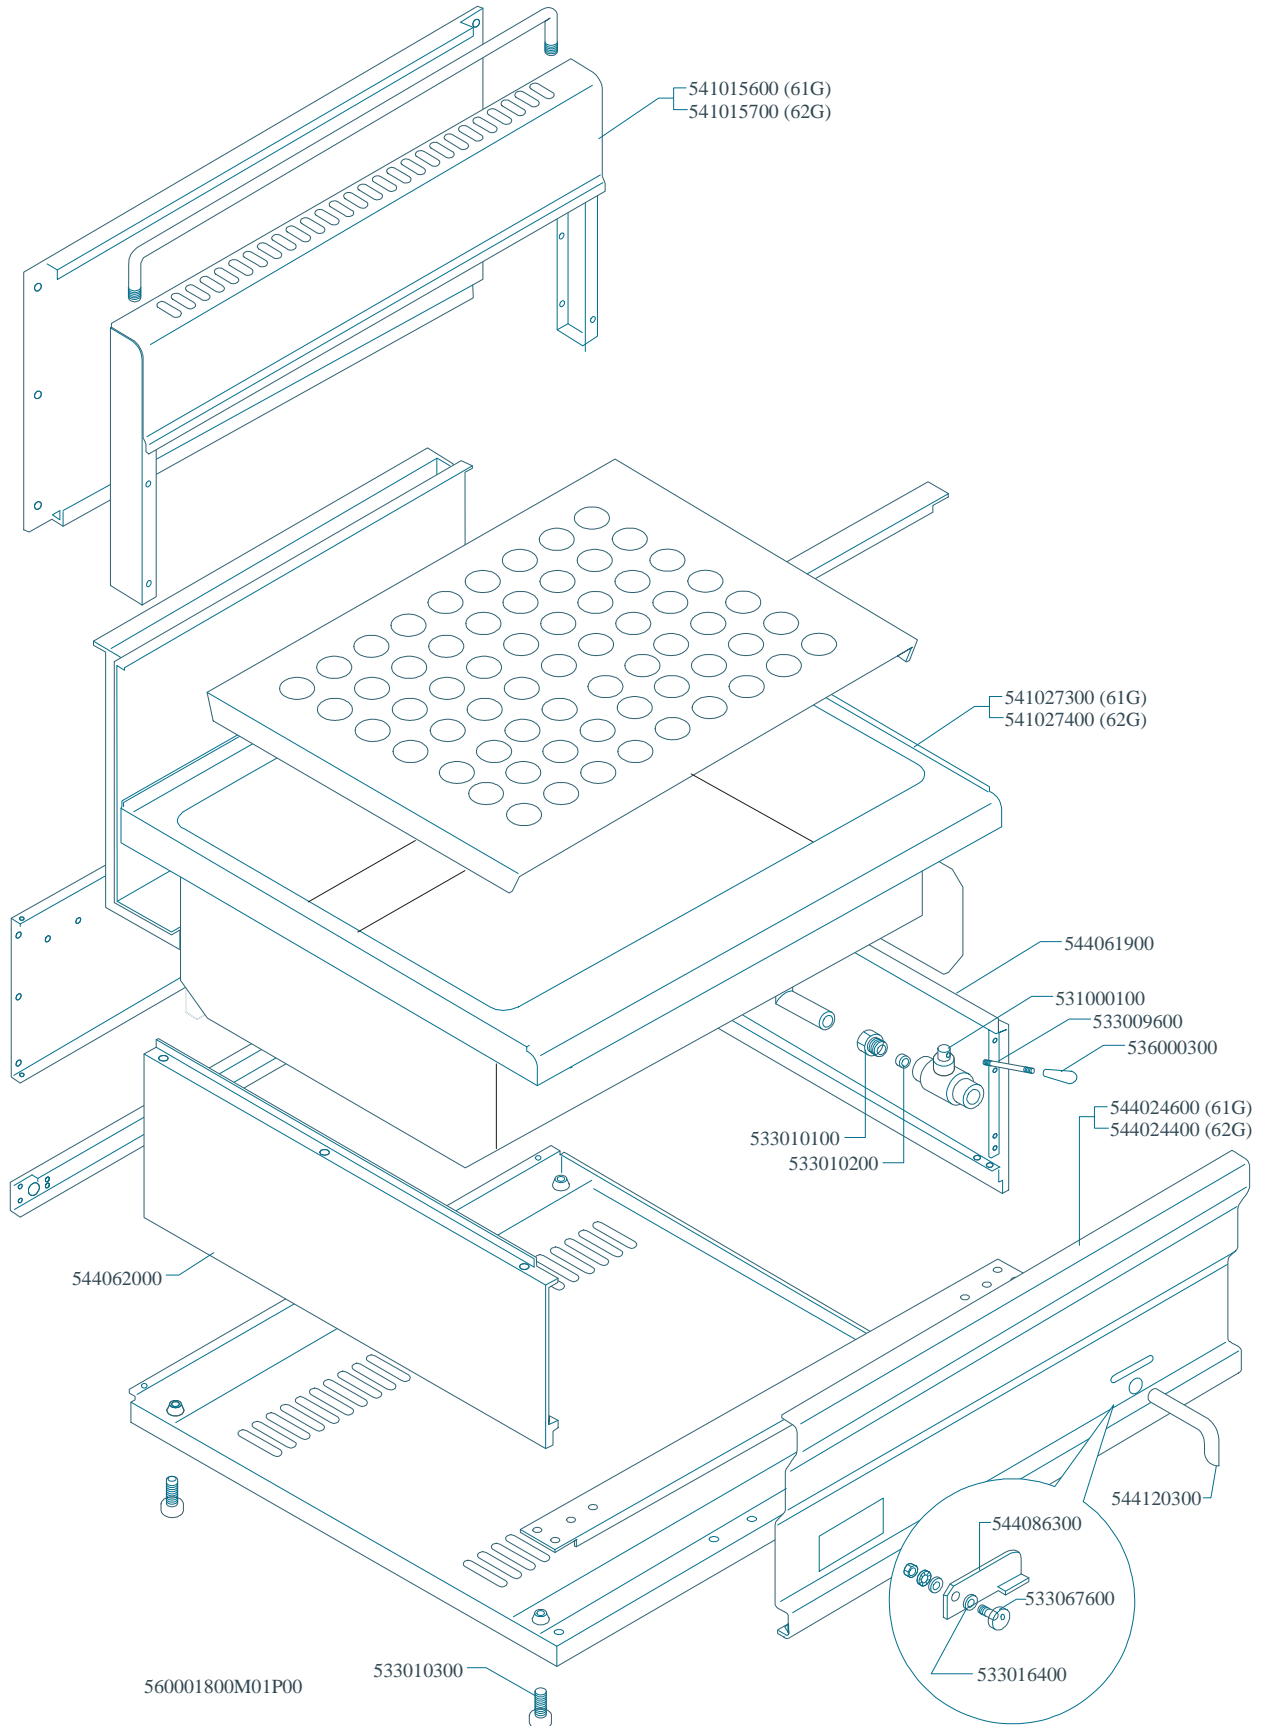

MAGIC SNACK 60
GAS / GAS / GAS / GAZ

BM-61GF BM-62GF

MAGIC SNACK 60

GAS / GAS / GAS / GAZ

BM-61GF BM-62GF

	* BM-61GF *	** BM-62GF **	
G30- 28+30mbar G31- 37mbar	533020200	533031601	533031800
G30- 50mbar	533020200	533031100	533019900
G20- 20mbar G25- 25mbar	533020400	533031700	533031401
G25- 20mbar	533020400	533046700	533031501
G25- 25mbar NL	533020400	533031201	533046600