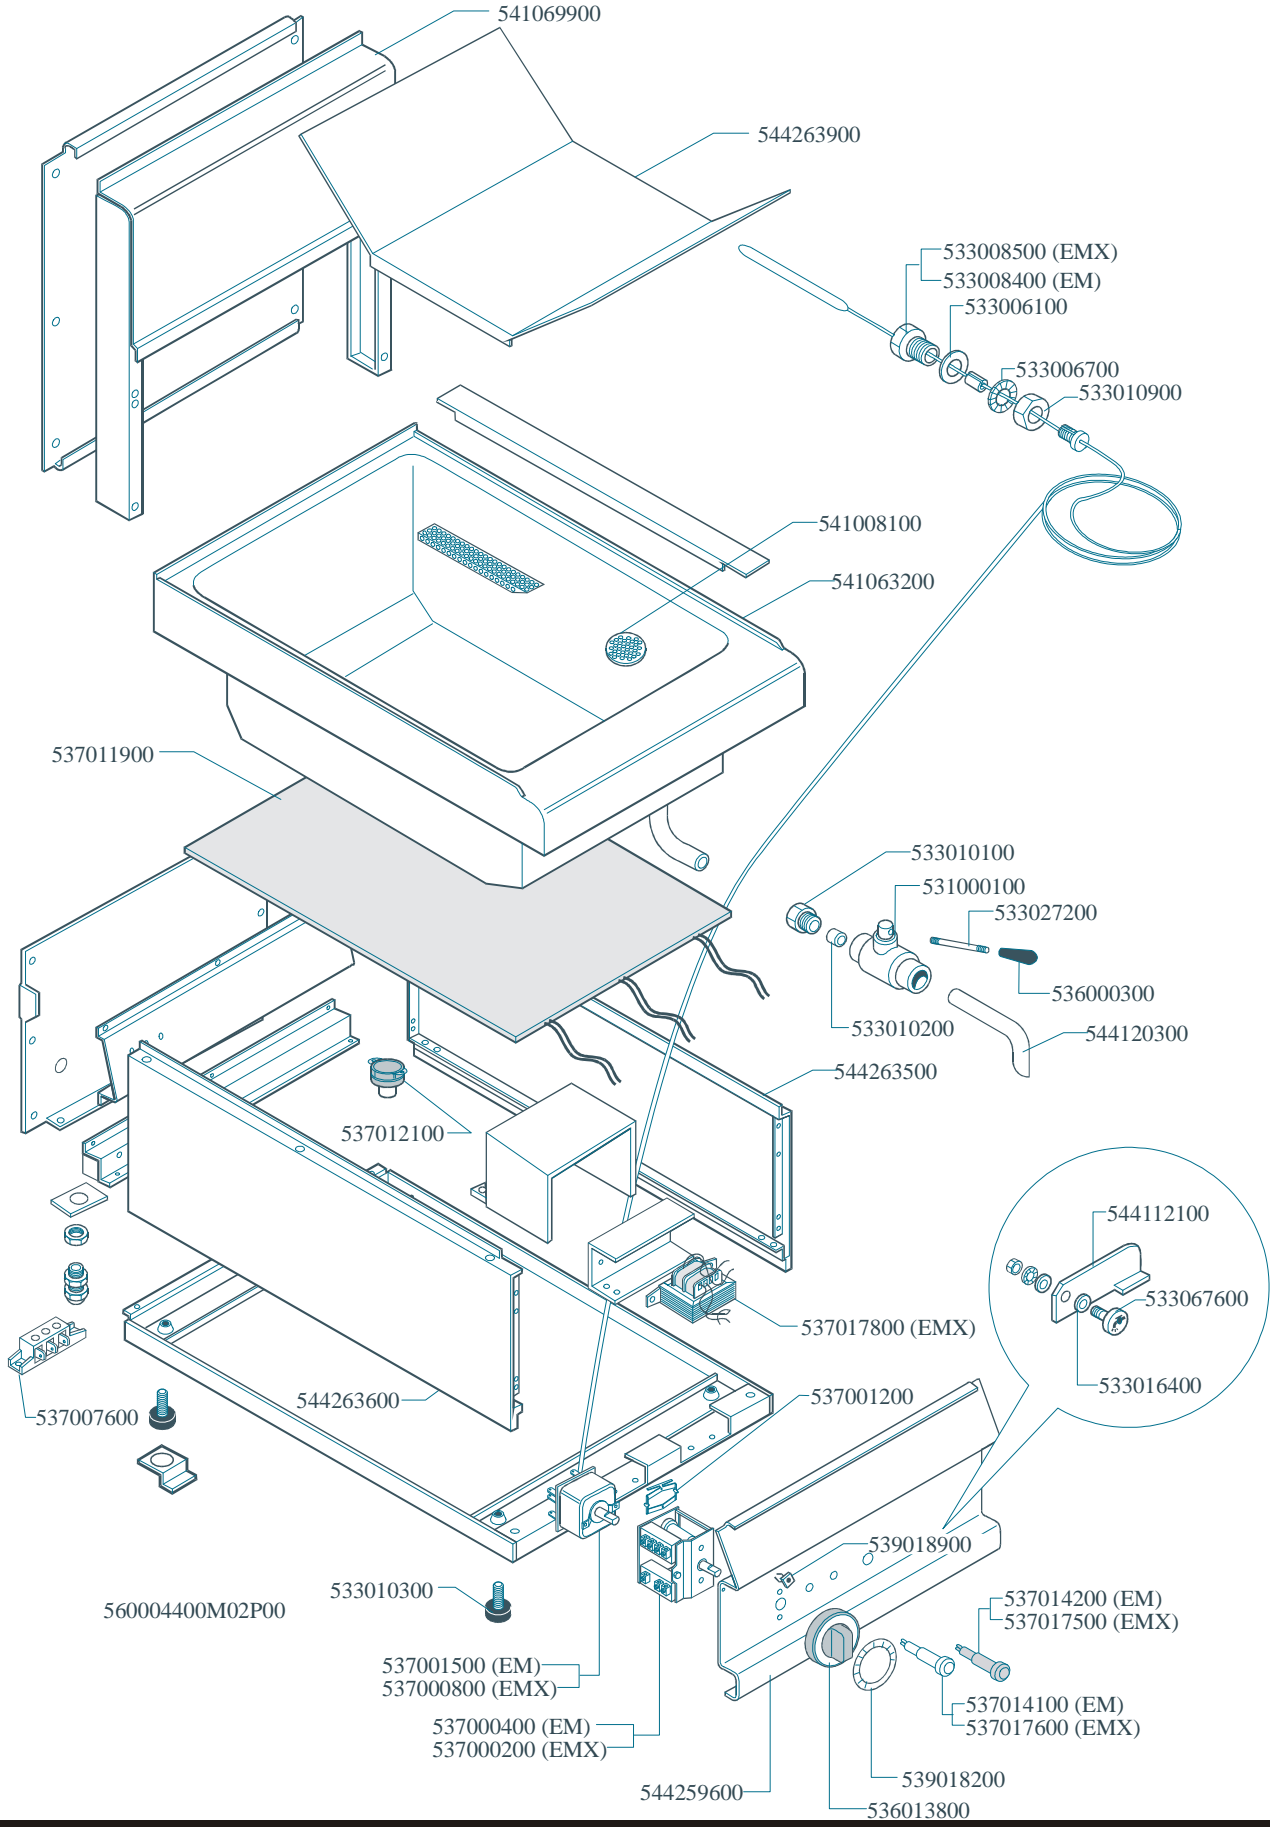

MAGIC PROF 65
 ELETTRICO / ELECTRIC / ELEKTRO / ELECTRIQUE

BS-4EM BS-4EMX

Page	Pos	Code	Description
001		541069900	NEUTRAL SPACER 4
001		544263900	
001		533008500	LOCK NUT M14*1-M10*1
001		533006100	GASKET D.24
001		533006700	NOTCHED WASHER D.14
001		533010900	NUT M14*1 H.4
001		541008100	DRAIN FILTER TANK CP 700LINE
001		541063200	UPPER PLATE BM-4E
001		537011900	HEATING ELEMENT W650 V230 ICE-FOIL
001		533010100	3/4 D. 18 PIPE UNION
001		531000100	DRAIN COCK 3/4"
001		533027200	HANDLE FOR DRAIN COCK 3/4"G FG
001		536000300	FIXED GRIP D.15*25*M6
001		544120300	DRAIN PIPE 22 FOR COCK 3/4"G
001		533010200	BICONE 18S
001		544263500	RIGHT SIDE S.65
001		537012100	TEMPERATURE LIMITING DEVICE 165°C
001		544112100	COCK FIXING BRACKET FG-10
001		533067600	PIN FOR GRADUATED COCK BUSHING
001		533016400	COCK BUSHING
001		544263600	LEFT SIDE S.65
001		537007600	TERMINAL BLOCK SINGLEPHASE 40A
001		537001200	FIXING BRACKET FOR THERMOSTAT/COMM.
001		539018900	INDEX FOR KNOB
001		533010300	ADJUSTABLE FOOT M10*20 D.23
001		537017800	TRANSFORMER 230V/100V 10VA
001		537017500	GREEN WARNING LIGHT LOW BUD 110V
001		537000800	THERMOSTAT 30-90°C THREEPHASE
001		537000200	COMMUTATOR 1 POS. 3PHASE S.49 16A
001		537017600	WHITE WARNING LIGHT LOW BUD 110V
001		544259600	CONTROL PANEL BM-4E
001		536013800	KNOB D.70 BLACK 6*5 WITH SPRING
001		539018200	ADHESIVE GRADUATED DISC FOR KNOB