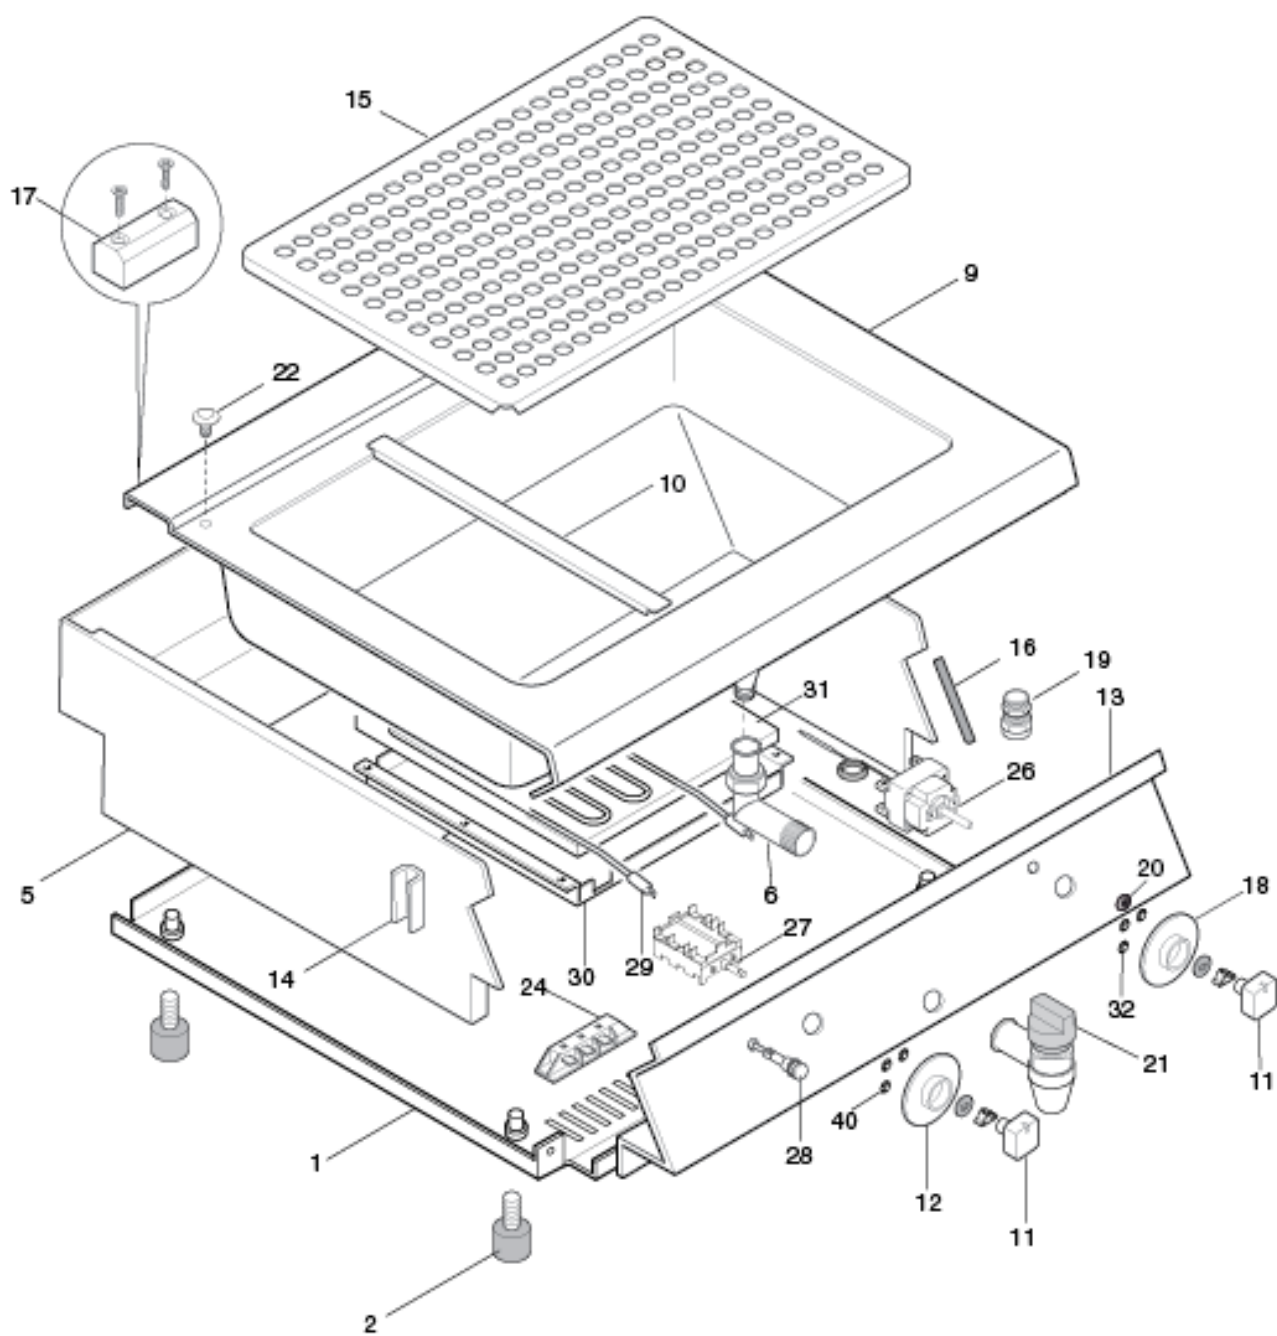

BAGNOMARIA ELETTRICI E700XP
ELECTRIC BAINMARIE E700XP

<i>Pos</i>	<i>Factory Code</i>	<i>Spare Code</i>	<i>Descrizione</i>	<i>Description</i>	<i>Ref./Note</i>
1	05038A1U00	*	FONDO 400 MM	BOTTOM 400 MM	
1	05038A1V00	*	FONDO 800 MM	BOTTOM 800 MM	
2	0315252601	026806	PIEDINO	FOOT	
3					
4					
5	085089F700	*	RIVESTIMENTO TOP 400MM	EXTERNAL PANEL 400MM	ELX
5	085089FA00	*	RIVESTIMENTO TOP 400MM	EXTERNAL PANEL 400MM	ZAN, OEM
5	085089F800	*	RIVESTIMENTO TOP 800MM	EXTERNAL PANEL 800MM	ELX
5	085089FB00	*	RIVESTIMENTO TOP 800MM	EXTERNAL PANEL 800MM	ZAN, OEM
6	0831826701	0C3880	SCARICO ACQUA	WATER DRAIN	
7					
8					
9	087589A700	0C7847	RIPIANO VASCA 400 MM	WELL 400 MM	ELX
9	087589AW00	0C7850	RIPIANO VASCA 400 MM	WELL 400 MM	ZAN, OEM
9	087589A800	0C7848	RIPIANO VASCA 800 MM	WELL 800 MM	ELX
9	087589AX00	0C7851	RIPIANO VASCA 800 MM	WELL 800 MM	ZAN, OEM
10	0525867901	004859	TRAVERSA	CROSSBAR	800mm
11	0511850F01	0C6682	MANOPOLA	KNOB	ELX
11	0548878201	0C7232	MANOPOLA	KNOB	ZAN
11	0548865500	0A5621	MANOPOLA	KNOB	OEM
12	0548877H00	0C7424	GHIERA PER COMMUTATORE	KNOB RING, SWITCH	ELX - 800mm
12	0548879R00	0C7572	GHIERA PER COMMUTATORE	KNOB RING, SWITCH	ZAN, OEM - 800mm
13	085089DQ02	0C7825	CRUSCOTTO 400 MM	CONTROL PANEL 400 MM	ELX - 400mm
13	085589C302	0C7829	CRUSCOTTO 400 MM	CONTROL PANEL 400 MM	ZAN - 400 mm
13	0800839L00	*	CRUSCOTTO 400 MM	CONTROL PANEL 400 MM	OEM - 400 mm
13	085089DP00	0C7824	CRUSCOTTO 800 MM	CONTROL PANEL 800 MM	ELX - 800mm
13	085589CP00	0C7830	CRUSCOTTO 800 MM	CONTROL PANEL 800 MM	ZAN - 800 mm
13	0800839M00	*	CRUSCOTTO 800 MM	CONTROL PANEL 800 MM	OEM - 800 mm
14	0527850500	0C0156	RINFORZO	REINFORCEMENT	
15	9F921622	004852	FALSO FONDO 400 MM	FALSE BOTTOM 400 MM	
15	9F921623	004858	FALSO FONDO 800 MM	FALSE BOTTOM 800MM	
16	0140088006	0L0113	GUARNIZIONE	GASKET	
17	0516860702	0C0137	PIASTRINA	PLATE	
18	0548877700	0C7565	GHIERA TERMOSTATO	KNOB RING, THERMOSTAT	ELX
18	0548879Q00	0C7817	GHIERA TERMOSTATO	KNOB RING, THERMOSTAT	ZAN, OEM
19	0544802300	0C0068	PRESSACAPO	FIXING CABLE	
20	0543821900	0C2496	RONDELLA SILICONE	SILICONE GASKET	
21	0835868001	0C2670	VALVOLA SCARICO	DRAIN VALVE	
22	0516831500	004549	TAPPO FORO RIPIANO	STOPPER, WELL	
23					
24	0639804900	046357	MORSETTIERA 400 MM	TERMINAL BOARD 400 MM	
24	0A05714000	058613	MORSETTIERA 800 MM	TERMINAL BOARD 800 MM	
25	0446574503	051142	INTERRUTTORE CONTERMOSTATO	SWITCH WITH THERMOSTAT	400mm
26	0446578812	052000	TERMOSTATO TRIP 90°	THERMOSTAT TRIP 90°	
27	0A05443500	0A2241	INTERRUTTORE	SWITCH	800mm
28	0876800002	005010	LAMPADA SPIA VERDE	PILOT LAMP GREEN	
29	0417518523	050933	RESISTENZA	HEATING ELEMENT	
30	50489RQ00	0TTS07	SCATOLA RESISTENZE 400 MM	HEATING ELEMENT BOX 400 MM	
30	50489RS00	*	SCATOLA RESISTENZE 800 MM	HEATING ELEMENT BOX 800 MM	
31	50489RR00	0TTS08	CHIUSURA SCATOLA 400 MM	INNER BOX 400 MM	
31	50489RT00	*	CHIUSURA SCATOLA 800 MM	INNER BOX 800 MM	
32	543821900	069567	ANELLO DI FISSAGGIO	RING CONNECTION